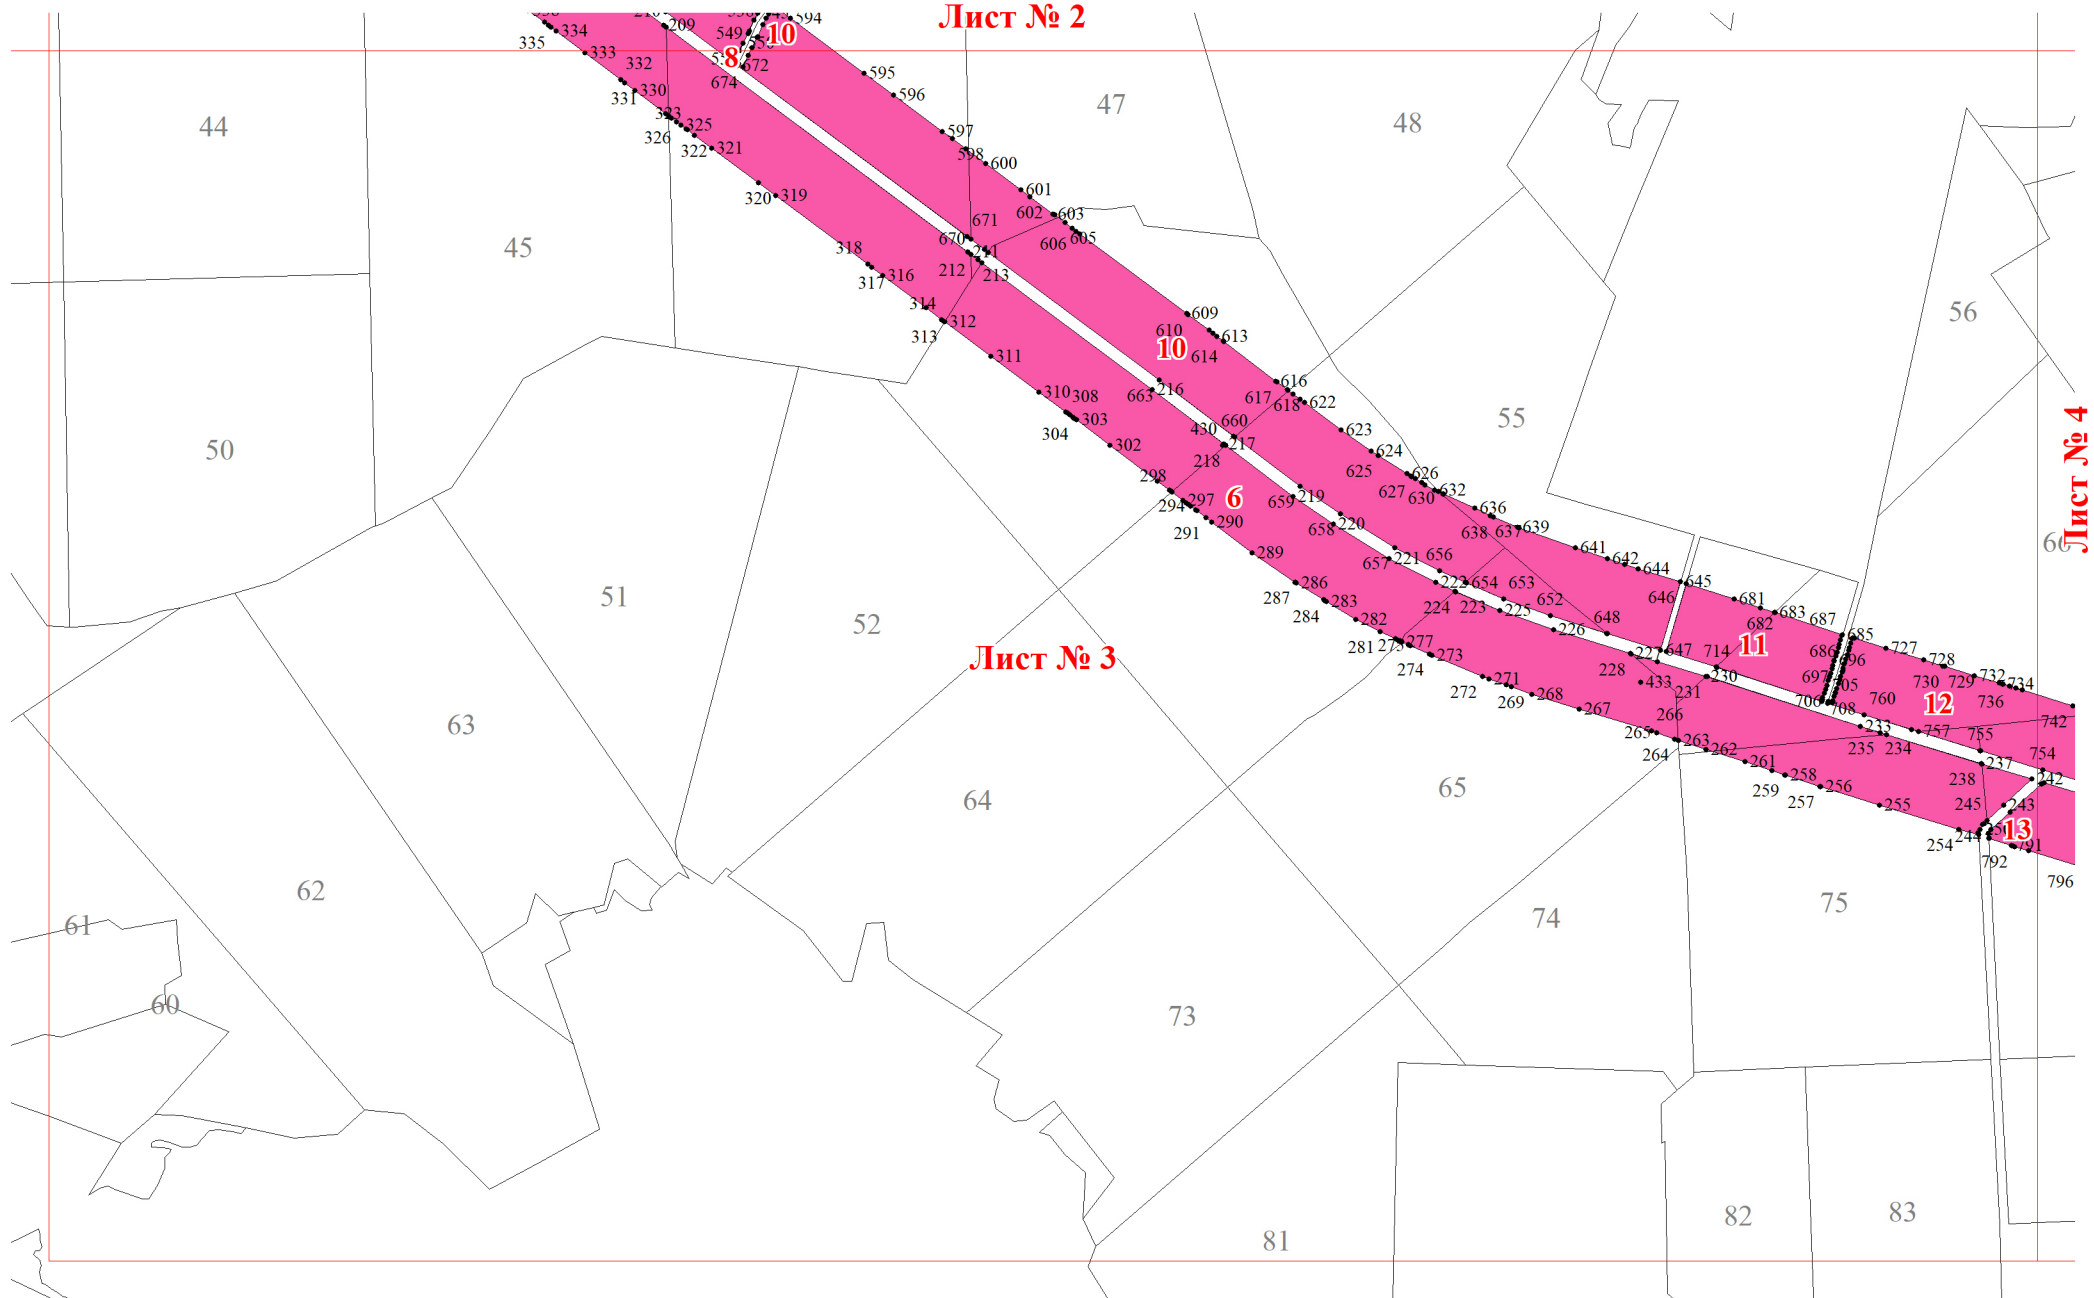

Графическое описание местоположения границ земель, на которых располагаются леса, выполняющие функции защиты природных и иных объектов (леса, расположенные в защитных полосах лесов), на территории Занарского участкового лесничества лесничества «Русский лес» Московской области

Приложение № 4 к приказу Рослесхоза от 28.02.2023 № 276

Используемые условные знаки и обозначения:

- 25 Границы и номера лесных кварталов
- 7 Номера участков
- 10 • Номера характерных точек границ объекта
- Лист № 1 Границы и номера листов
- Границы категорий защитных лесов

Лист № 1

Лист № 2

Лист № 1

Лист № 2

Лист № 3

Лист № 3

Лист № 4