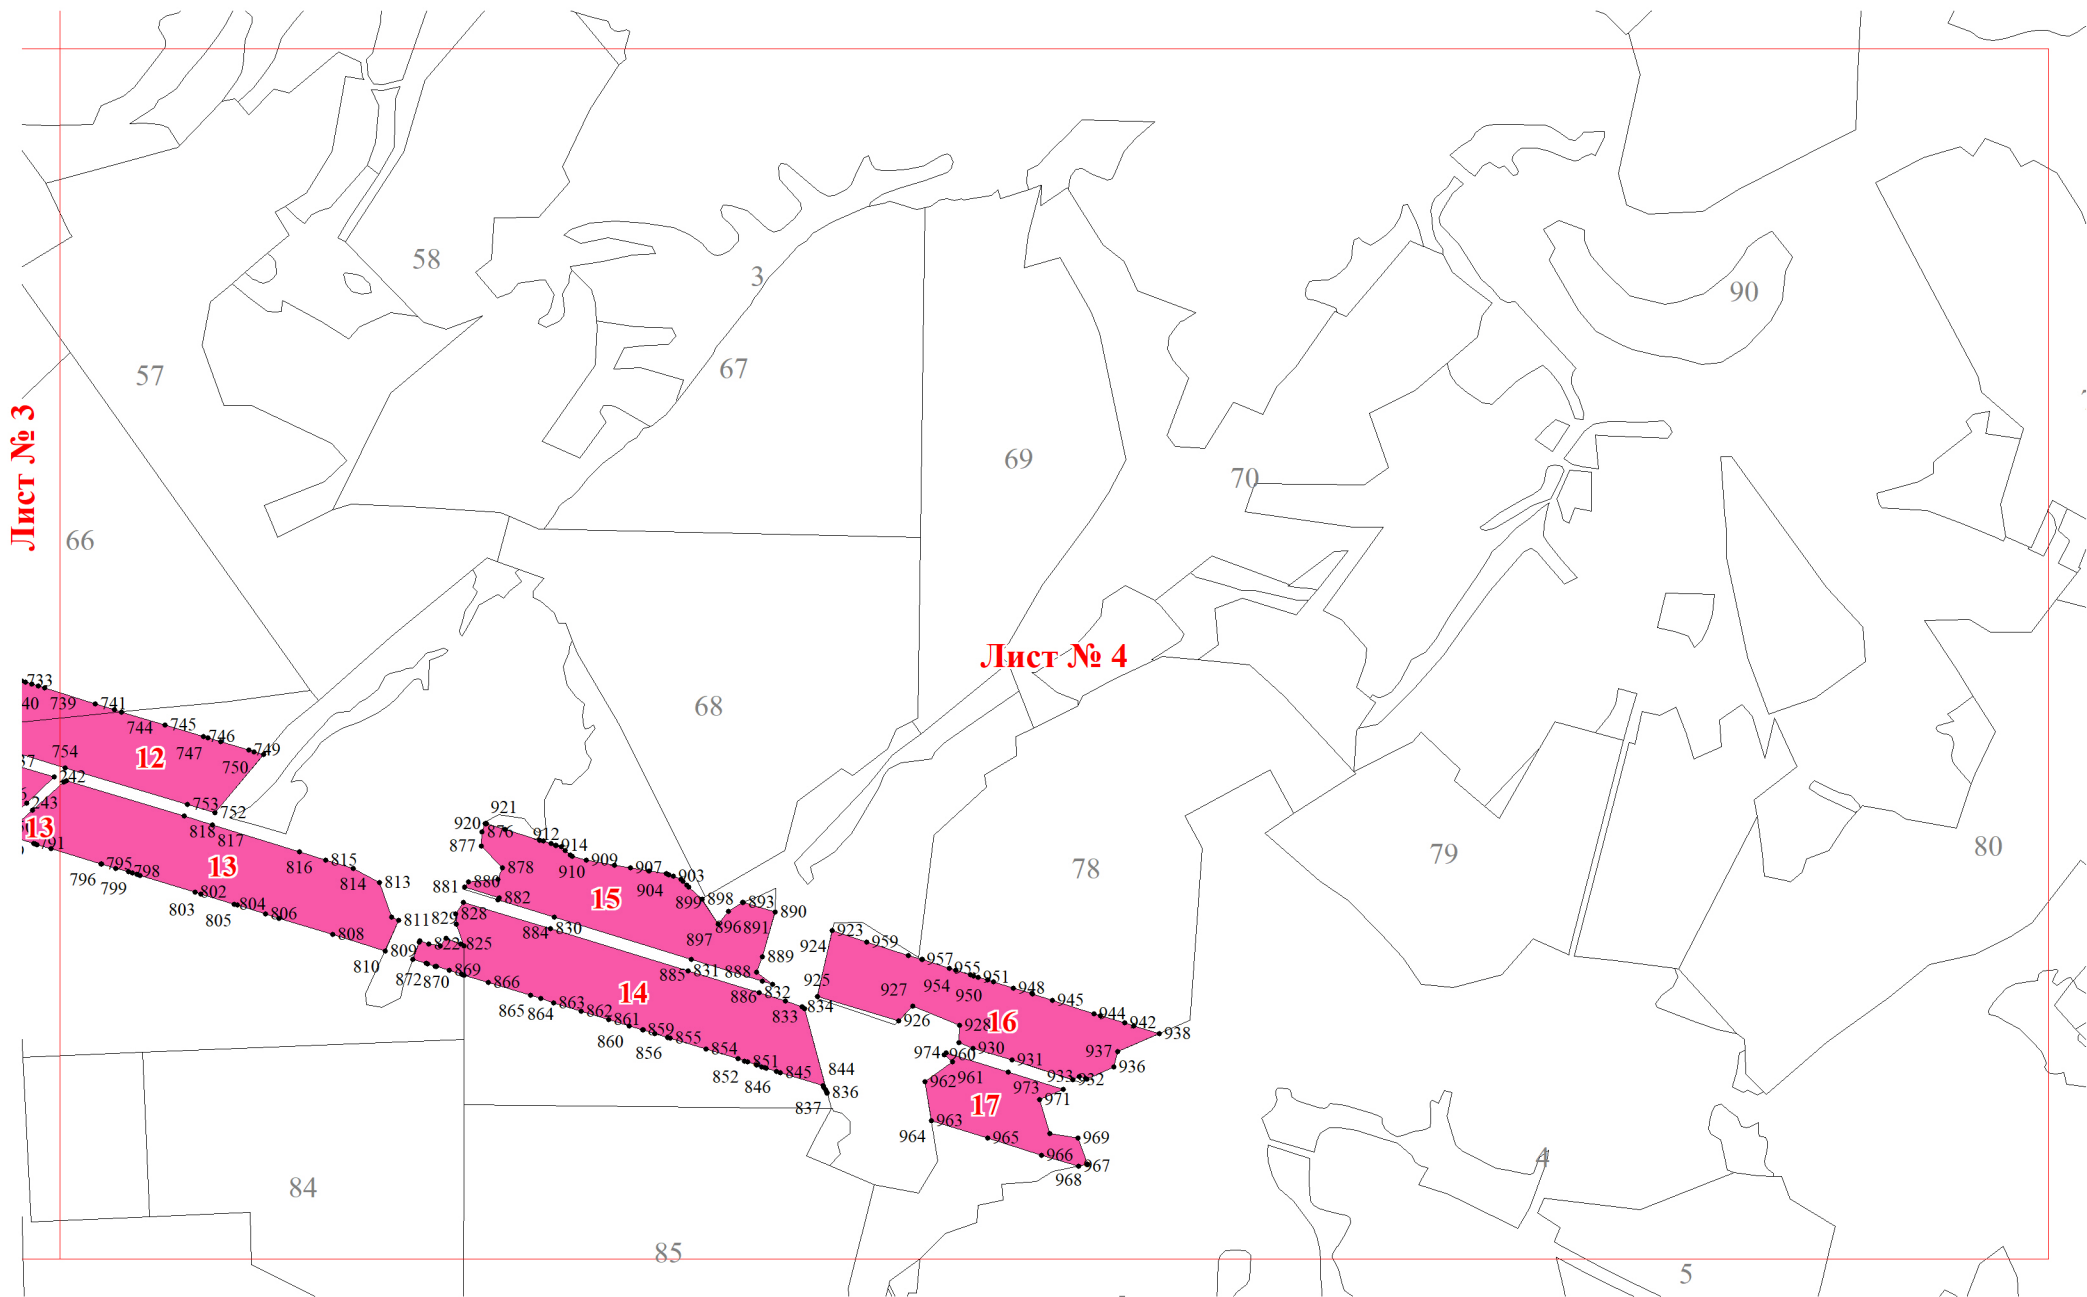

Графическое описание местоположения границ земель, на которых располагаются леса, выполняющие функции защиты природных и иных объектов (леса, расположенные в защитных полосах лесов), на территории Занарского участкового лесничества лесничества «Русский лес» Московской области

Приложение № 4 к приказу Рослесхоза от 28.02.2023 № 276

Используемые условные знаки и обозначения:

- 25 Границы и номера лесных кварталов
- 7 Номера участков
- 10 • Номера характерных точек границ объекта
- Лист № 1 Границы и номера листов
- Границы категорий защитных лесов

Лист № 1

Лист № 2

Лист № 1

Лист № 2

Лист № 3

Лист № 3

Лист № 4