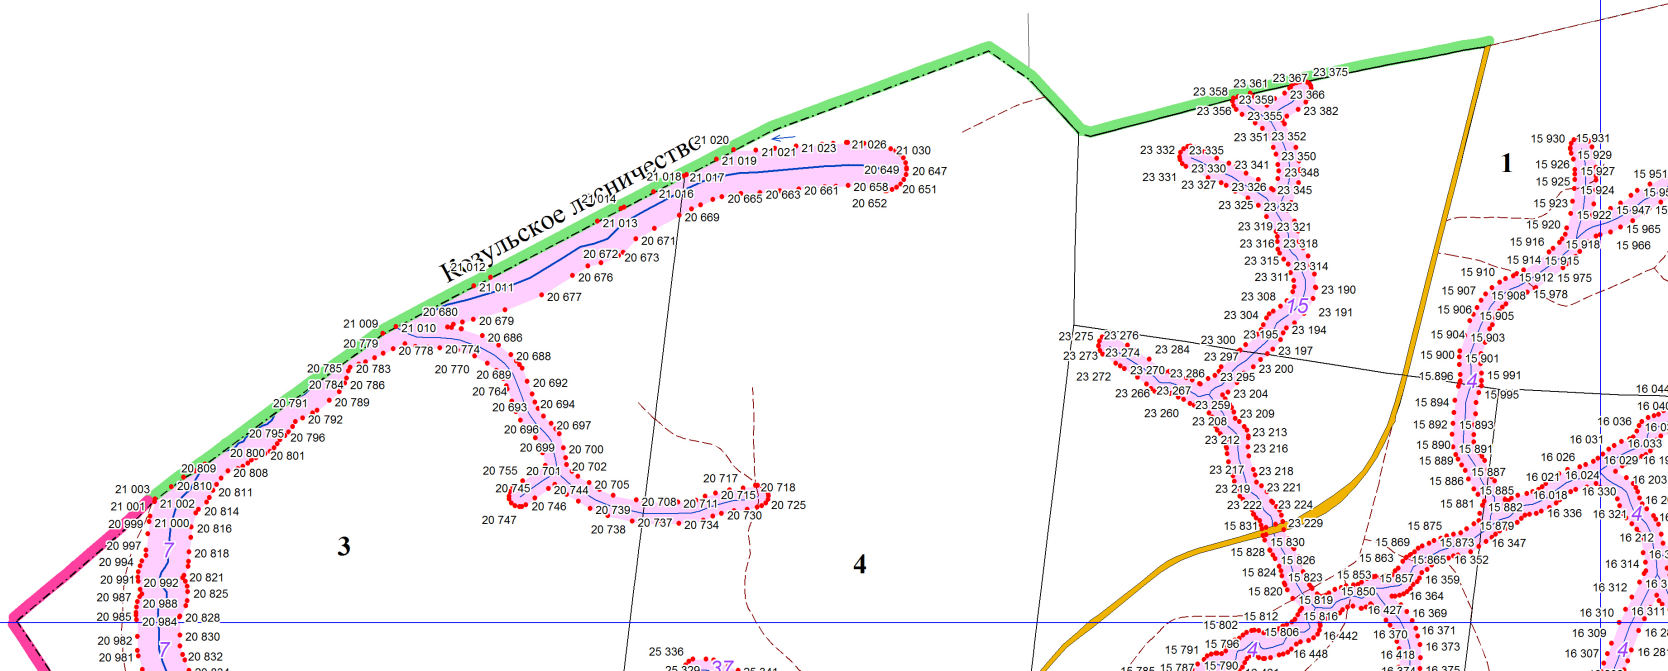

1

Казульское лесничество

3

4

1