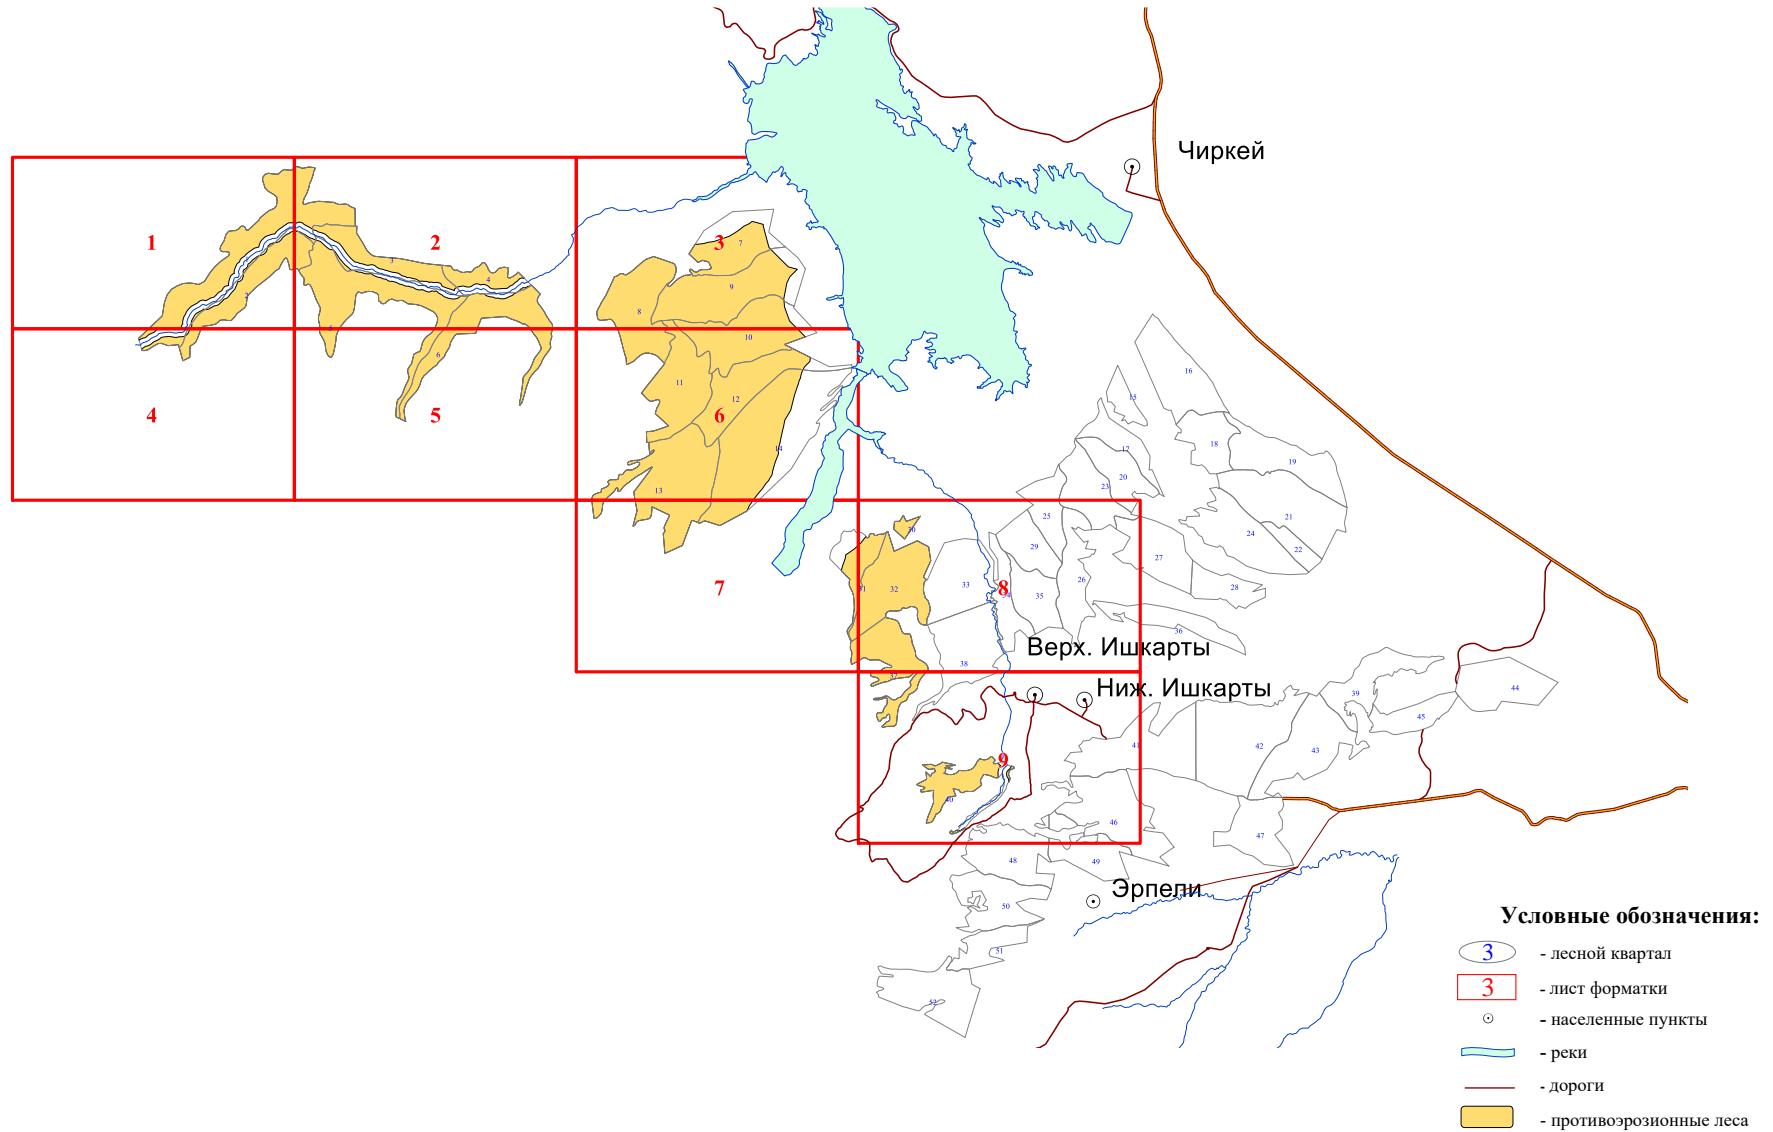

**Графическое описание местоположения границ
земель, на которых располагаются ценные леса
(противоэрозионные леса), на территории
Ишкартинского участкового лесничества
Буйнакского лесничества Республики Дагестан**

Приложение № 14 к приказу Рослесхоза
от 28.02.2023 № 298

4

5