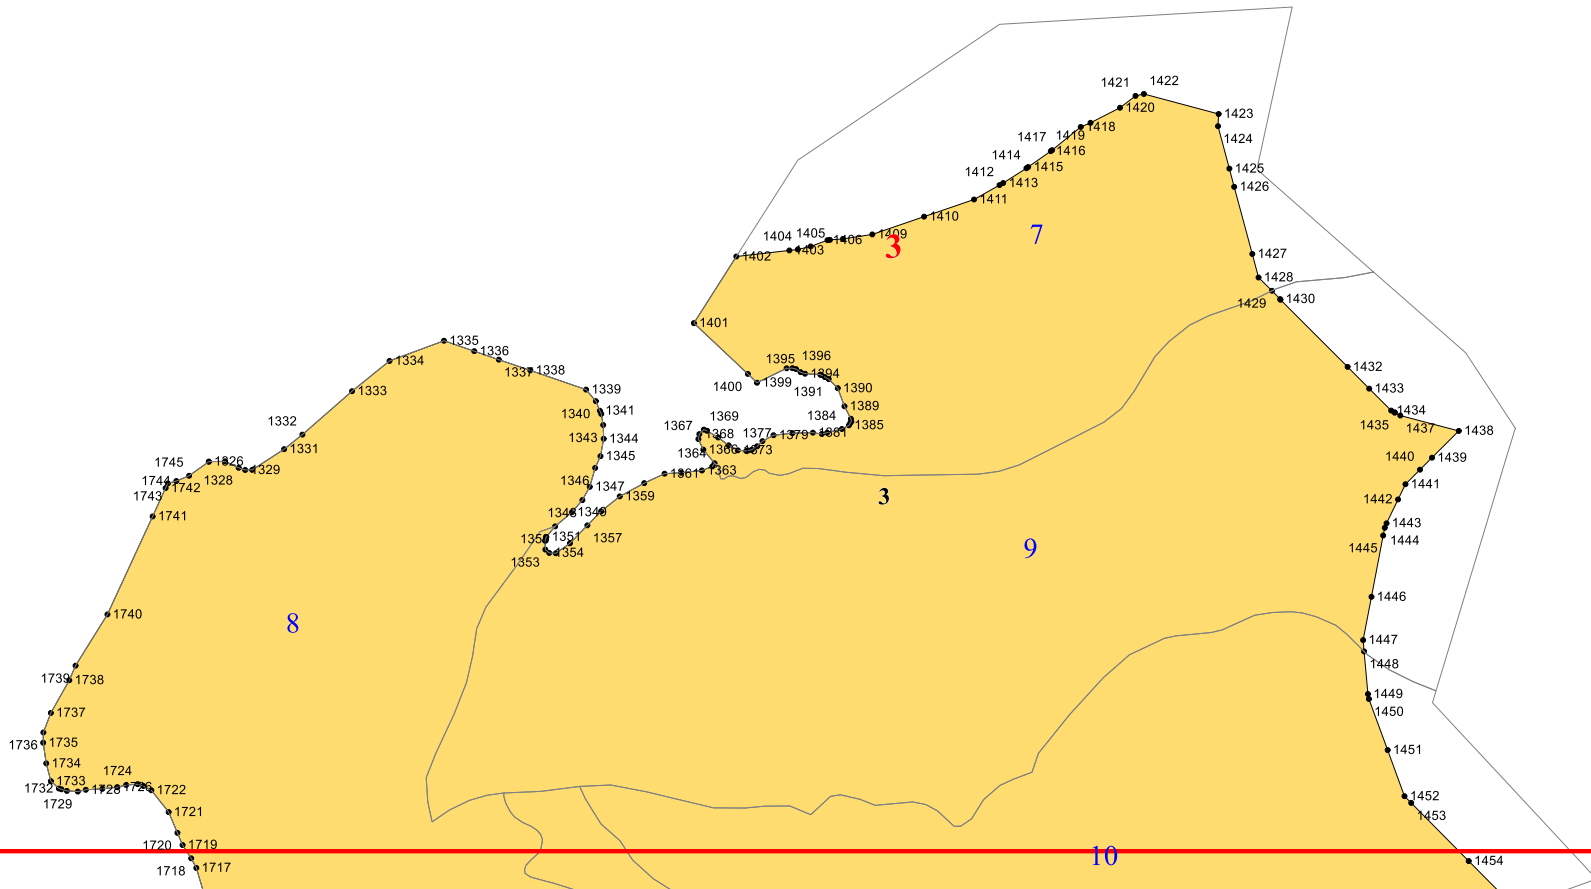

**Графическое описание местоположения границ
земель, на которых располагаются ценные леса
(противоэрозионные леса), на территории
Ишкартинского участкового лесничества
Буйнакского лесничества Республики Дагестан**

Приложение № 14 к приказу Рослесхоза
от 28.02.2023 № 298

4

5