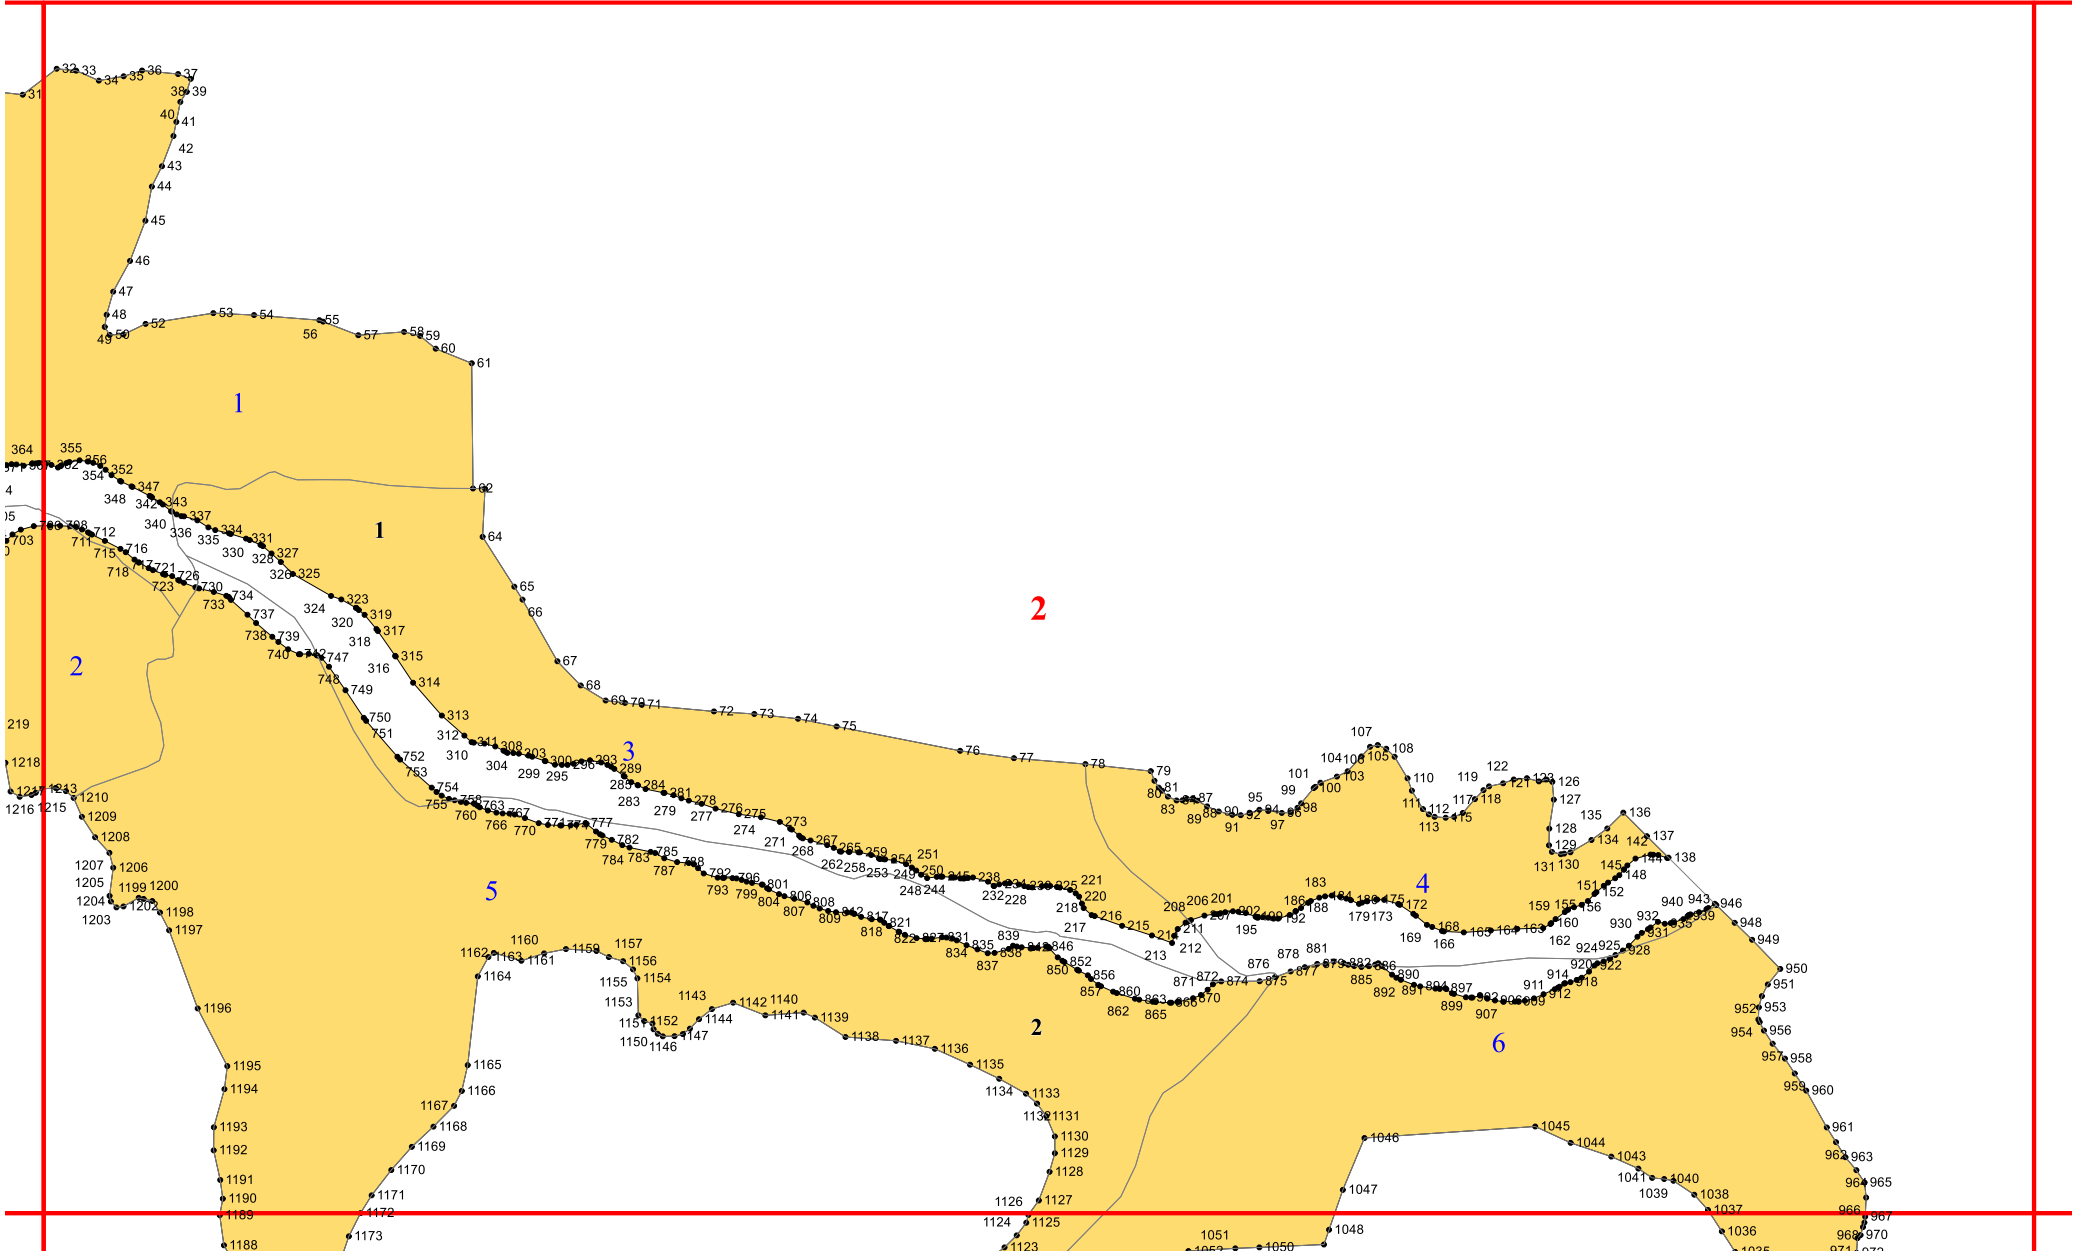

**Графическое описание местоположения границ
земель, на которых располагаются ценные леса
(противоэрозионные леса), на территории
Ишкартинского участкового лесничества
Буйнакского лесничества Республики Дагестан**

Приложение № 14 к приказу Рослесхоза
от 28.02.2023 № 298

4

5