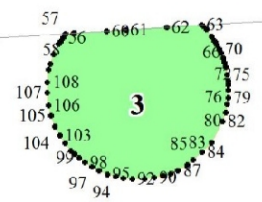

**Графическое описание местоположения границ земель,
на которых располагаются особо защитные участки лесов
«участки лесов вокруг глухариных токов»,
на территории Георгиевского участкового лесничества
Кингисеппского лесничества
Ленинградской области**

Приложение № 127 к приказу Рослесхоза
от 27.02.2023 № 165

61

77

74

75

76

4

91