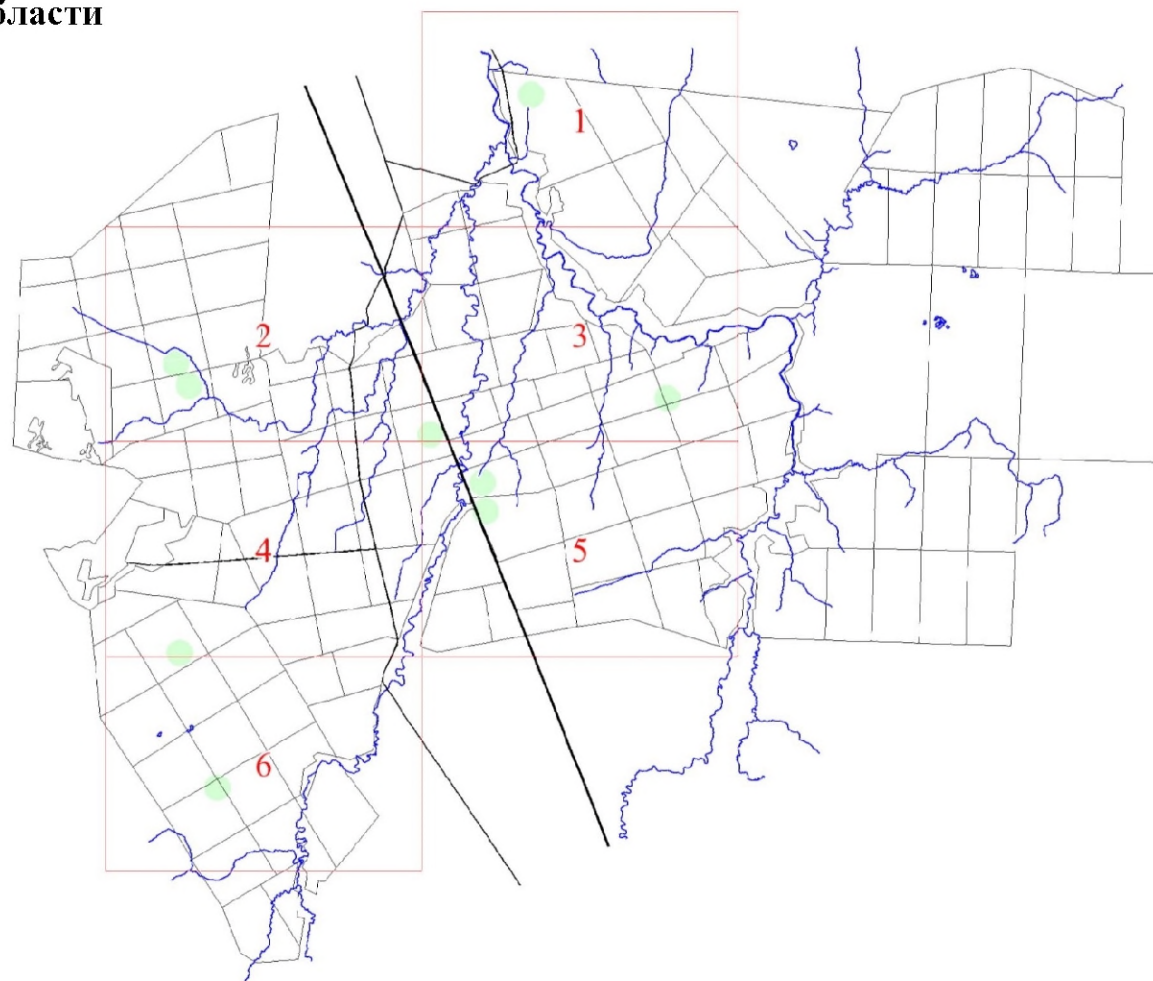

**Графическое описание местоположения границ земель,  
на которых располагаются особо защитные участки лесов  
«участки лесов вокруг глухариных токов»,  
на территории Каменского участкового лесничества  
Любанского лесничества  
Ленинградской области**

Приложение № 193 к приказу Рослесхоза  
от 27.02.2023 163

**Условные обозначения:**

- 1 номера листов
- 3 номера участков
- 61 номера лесных кварталов
- границы лесных кварталов
- границы листов
- границы особо защитных участков лесов
- 45 номера характерных точек границ объекта