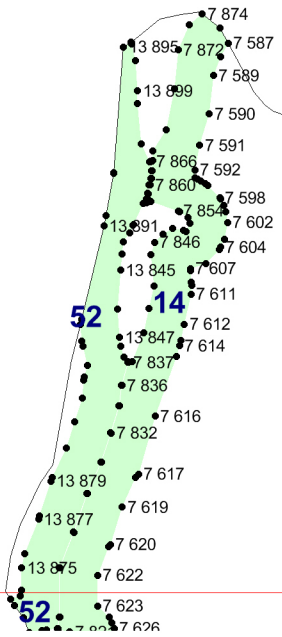

Приложение № 381 к приказу Рослесхоза

от 27.02.2023

№ 201

Условные обозначения:

1 номера листов

3 номера участков

61 номера лесных кварталов

— границы лесных кварталов

— границы листов

■ границы особо защитных участков лесов

● 45 номера характерных точек границ объекта

2

16 154
16 150
16 115
16 118
16 124

16 531
16 530
16 529
16 528

3

3

4

5

8

7

8

6

10

7

28

35

52

14

23

14

- 11 098
- 11 095
- 10 994
- 11 093
- 10 995
- 10 997
- 12 024
- 11 087
- 11 001
- 11 928
- 11 086
- 11 005
- 11 932
- 11 085
- 11 935
- 11 006
- 11 937
- 11 009
- 11 940
- 11 944
- 11 079
- 11 073
- 11 076
- 11 950
- 11 952
- 11 016
- 11 955
- 11 026
- 11 957
- 11 029
- 11 958
- 11 032
- 11 959
- 11 066
- 11 963
- 11 960
- 11 064
- 11 036
- 11 967
- 11 039
- 11 040
- 11 969
- 11 042
- 11 972
- 11 057
- 11 044
- 11 052
- 11 045
- 11 050
- 11 048