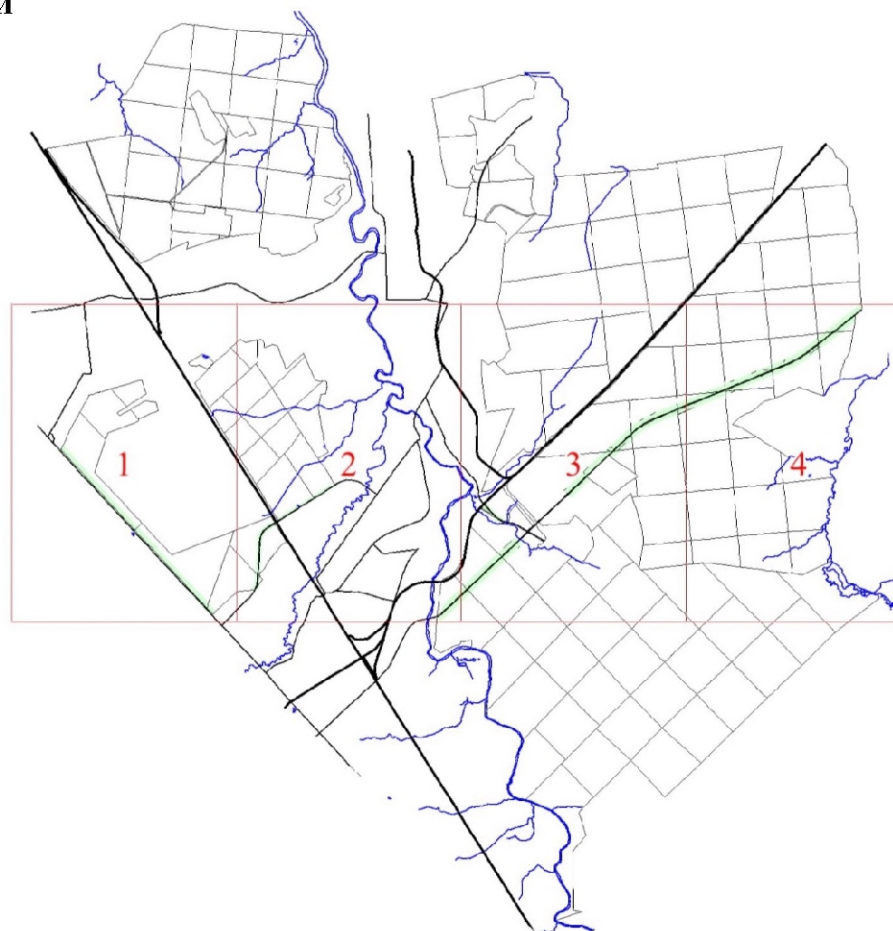

**Графическое описание местоположения границ земель,
на которых располагаются леса, выполняющие функции защиты
природных и иных объектов (леса, расположенные в защитных полосах лесов),
на территории Ульяновского участкового лесничества
Любанского лесничества
Ленинградской области**

Приложение № 126 к приказу Рослесхоза
от 27.02.2023 163

Условные обозначения:

- 1 номера листов
- 3 номера участков
- 61 номера лесных кварталов
- границы лесных кварталов
- границы листов
- границы категорий защитных лесов
- 45 номера характерных точек границ объекта