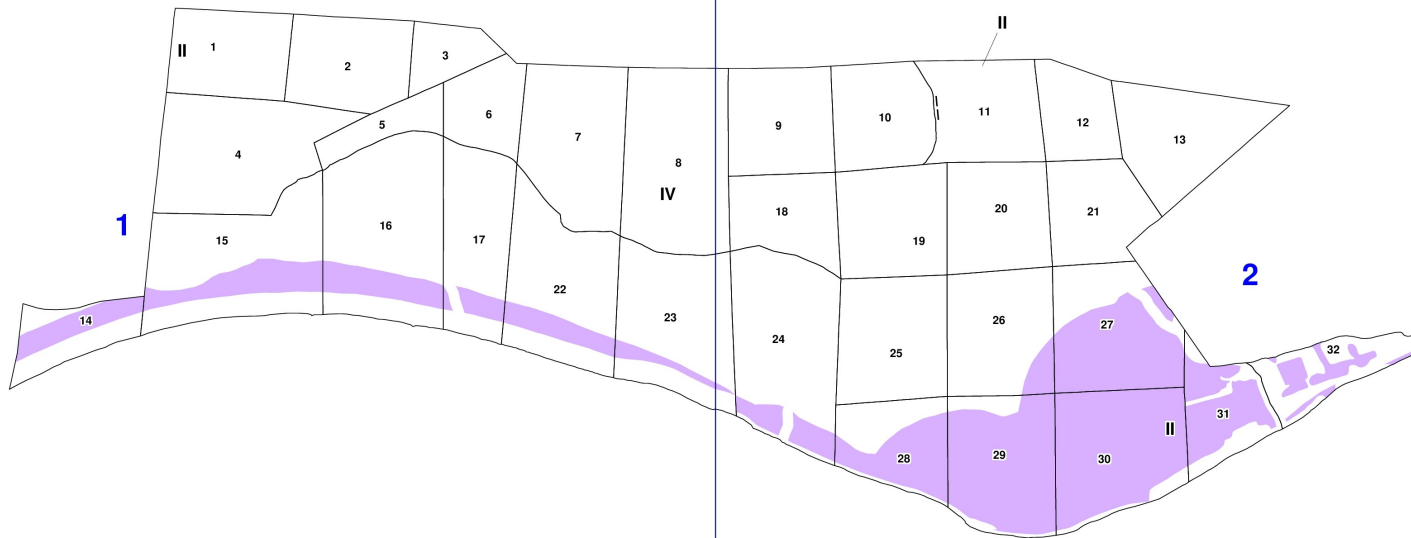

Графическое описание местоположения границ земель,
на которых располагаются особо защитные участки лесов
«участки лесов вокруг сельских населенных пунктов и садовых товариществ»,
на территории Дивногорского участкового лесничества
Мининского лесничества
Красноярского края

Приложение № 73 к приказу Рослесхоза
от 28.02.2023 № 329

Условные обозначения:

- 1** номера листов
- 3** номера контуров
- 37** номера лесных кварталов
- границы лесных кварталов
- границы листов
- границы особо защитных участков лесов
- 88 номера характерных точек границ объекта
- - - границы районов
- II Емельяновский муниципальный район
- IV земли муниципального образования г. Дивногорск

вое лесничество

Емельяновский муниципальный район

Карaulьное участковое лесничество

ЕНИСЕЙ