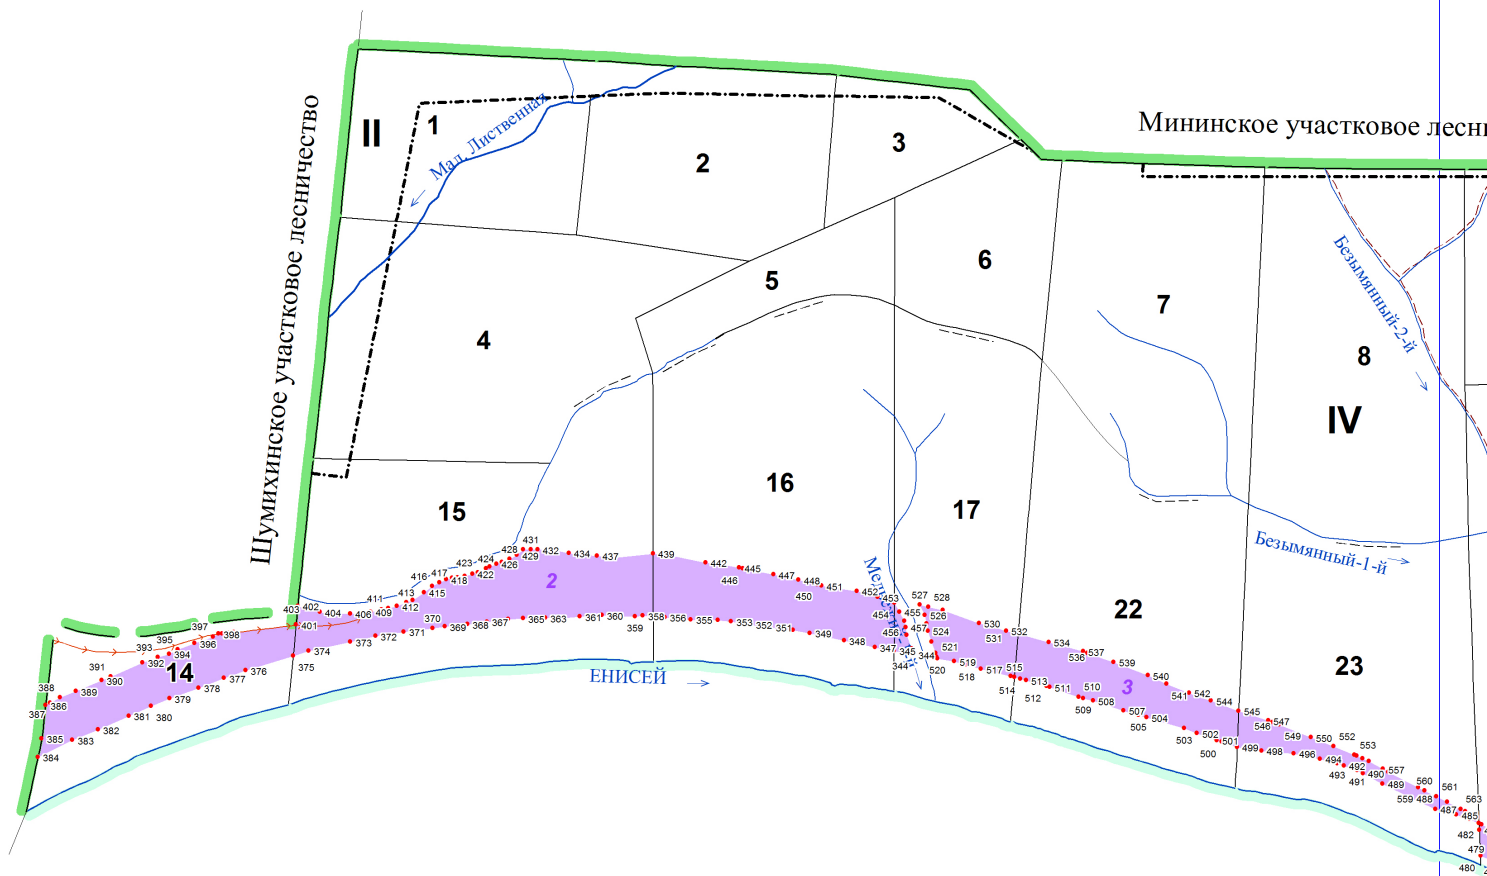

Графическое описание местоположения границ земель,
на которых располагаются особо защитные участки лесов
«участки лесов вокруг сельских населенных пунктов и садовых товариществ»,
на территории Дивногорского участкового лесничества
Мининского лесничества
Красноярского края

Приложение № 73 к приказу Рослесхоза
от 28.02.2023 № 329

Условные обозначения:

- 1** номера листов
- 3** номера контуров
- 37** номера лесных кварталов
- границы лесных кварталов
- границы листов
- границы особо защитных участков лесов
- 88 номера характерных точек границ объекта
- - - границы районов
- II Емельяновский муниципальный район
- IV земли муниципального образования г. Дивногорск

вое лесничество

Емельяновский муниципальный район

Карaulьное участковое лесничество

ЕНИСЕЙ