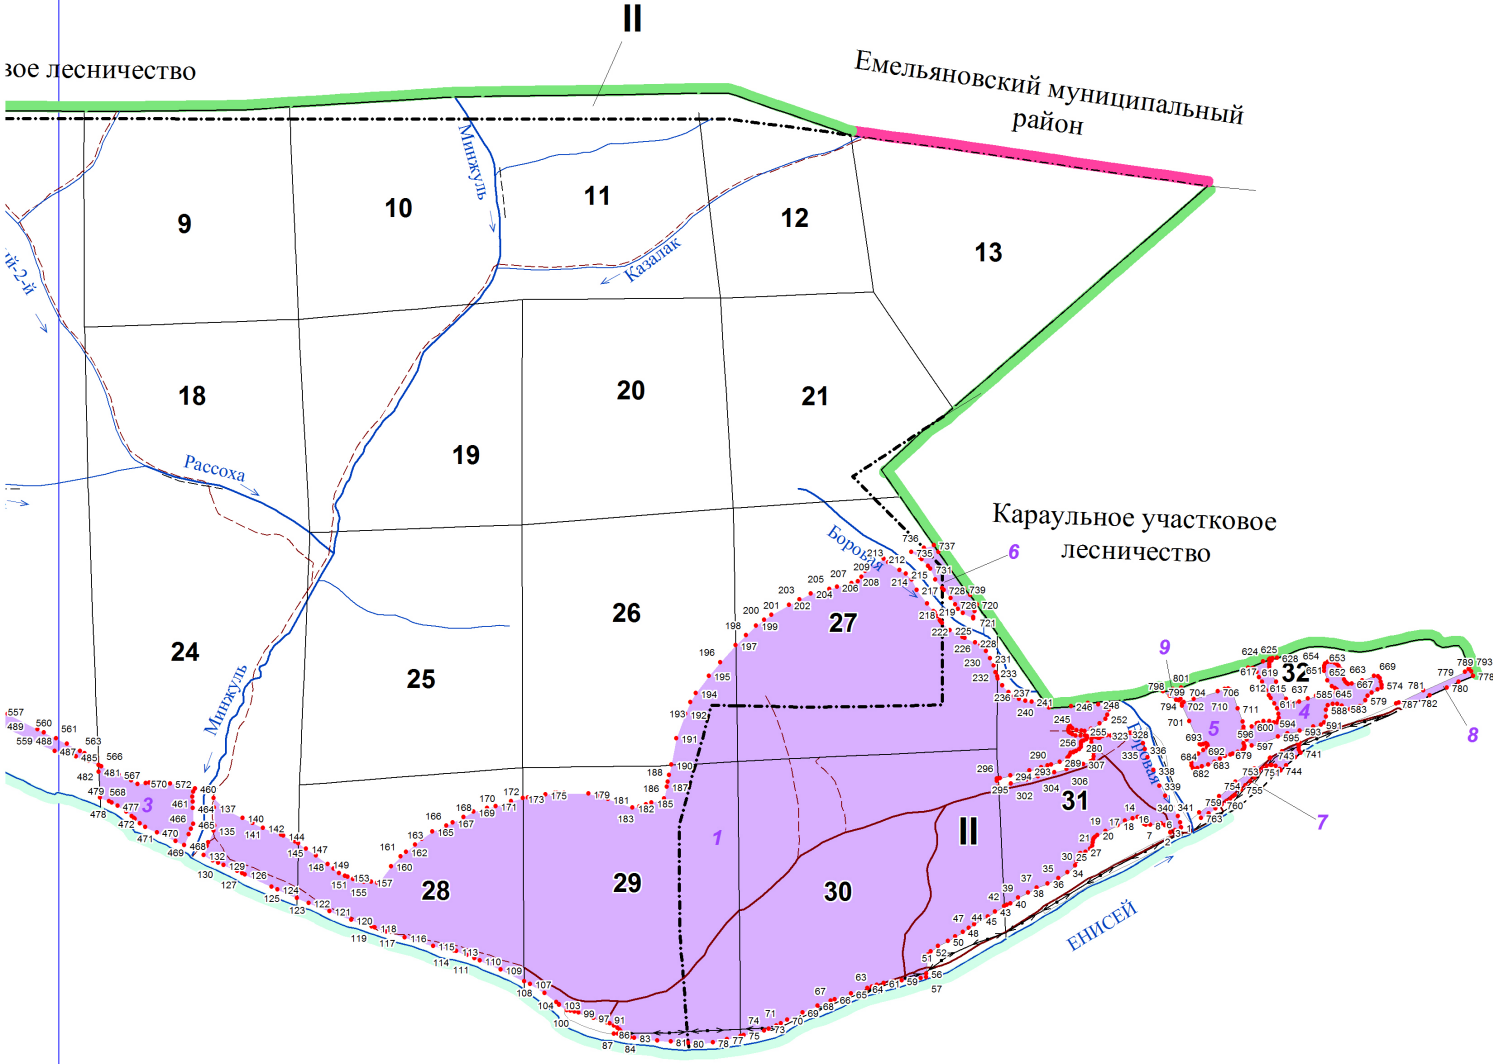

Графическое описание местоположения границ земель,
на которых располагаются особо защитные участки лесов
«участки лесов вокруг сельских населенных пунктов и садовых товариществ»,
на территории Дивногорского участкового лесничества
Мининского лесничества
Красноярского края

Приложение № 73 к приказу Рослесхоза
от 28.02.2023 № 329

Условные обозначения:

- 1** номера листов
- 3** номера контуров
- 37** номера лесных кварталов
- границы лесных кварталов
- границы листов
- границы особо защитных участков лесов
- 88 номера характерных точек границ объекта
- - - границы районов
- II Емельяновский муниципальный район
- IV земли муниципального образования г. Дивногорск

вое лесничество

Емельяновский муниципальный район

Карaulьное участковое лесничество

ЕНИСЕЙ