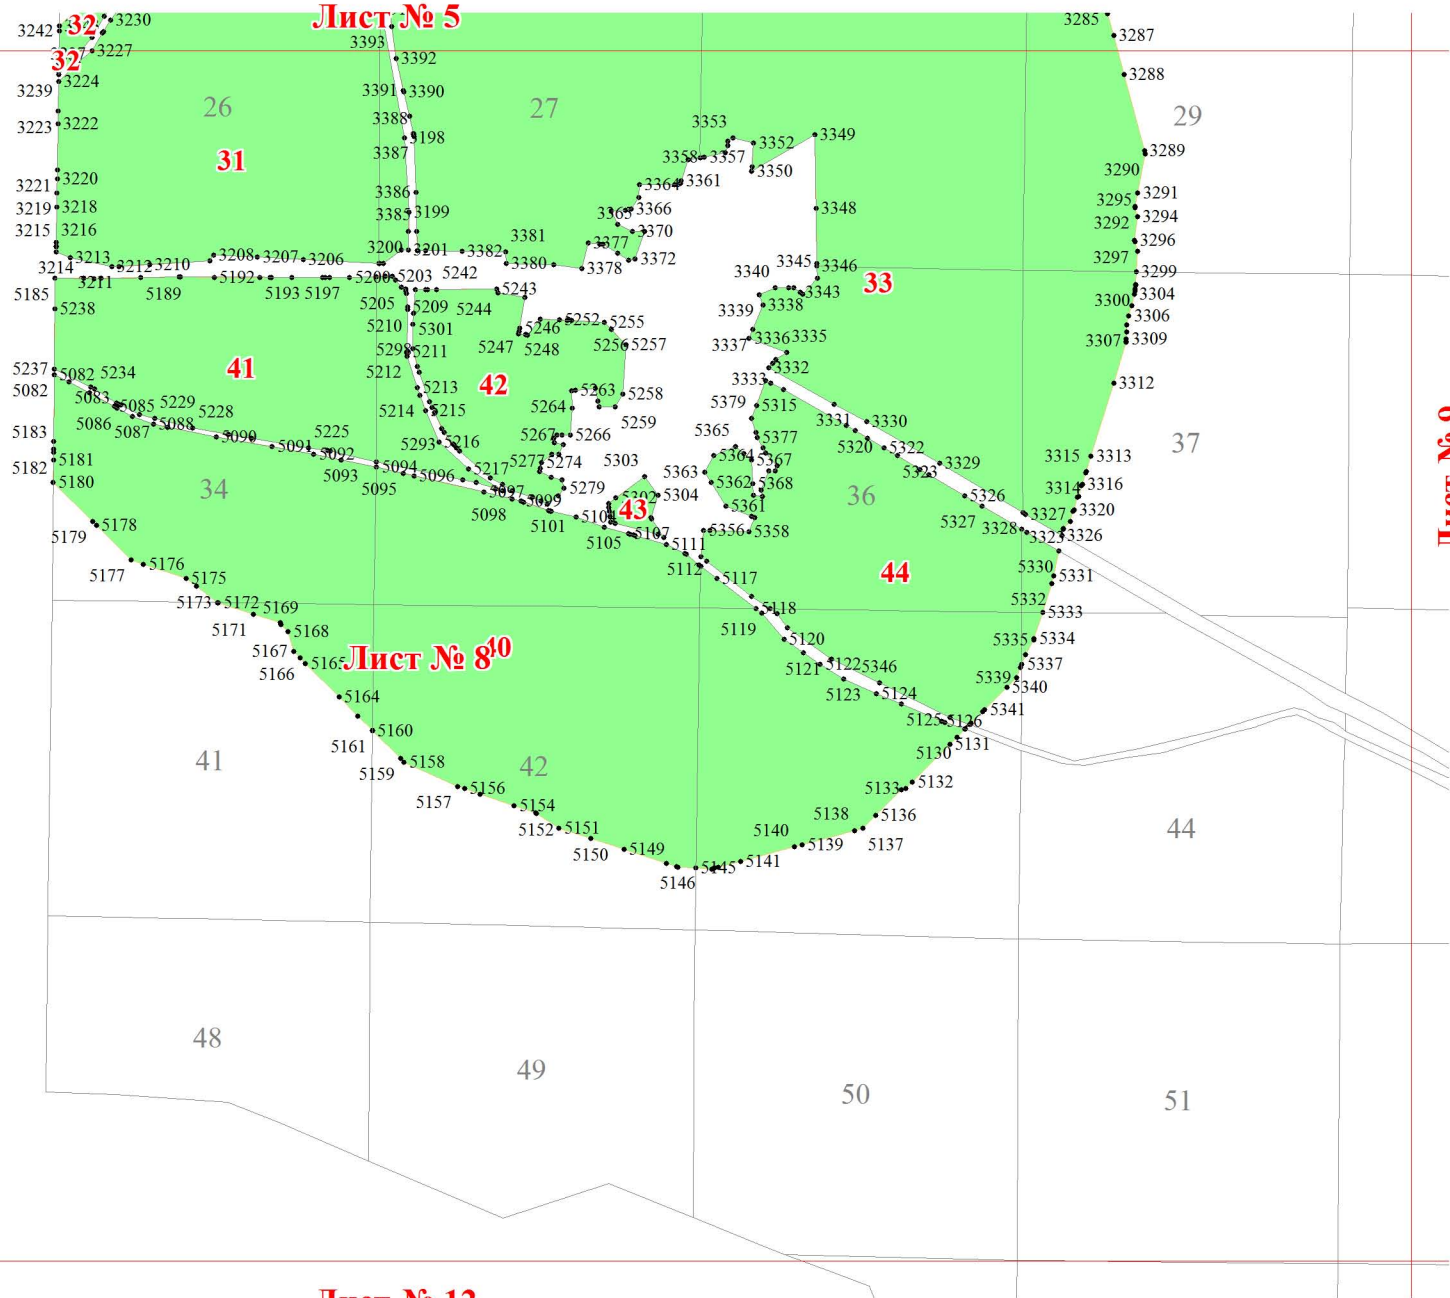

Лист № 5

Лист № 9

Лист № 12