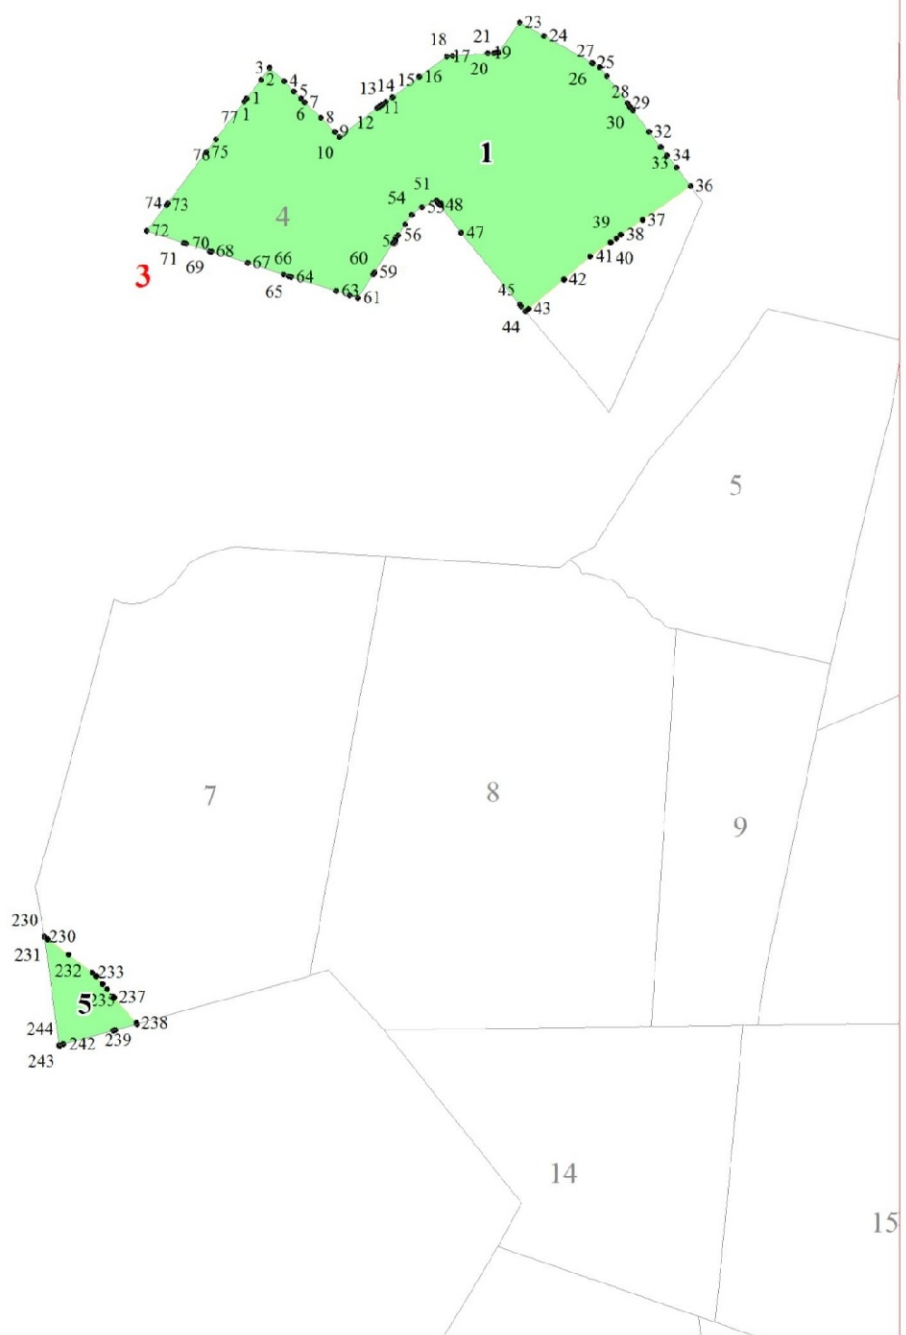

**Графическое описание местоположения границ земель,
на которых располагаются особо защитные участки лесов
«участки лесов вокруг сельских населенных пунктов и садовых товариществ»,
на территории Любанского участкового лесничества
Любанского лесничества
Ленинградской области**

Приложение № 211 к приказу Рослесхоза

от 27.02.2023 163

- Условные обозначения:**
- 1 номера листов
 - 3 номера участков
 - 61 номера лесных кварталов
 - границы лесных кварталов
 - границы листов
 - границы особо защитных участков лесов
 - 45 номера характерных точек границ объекта

1

2

2

3

78
79
147
146
143
142
140
138
136
2

12