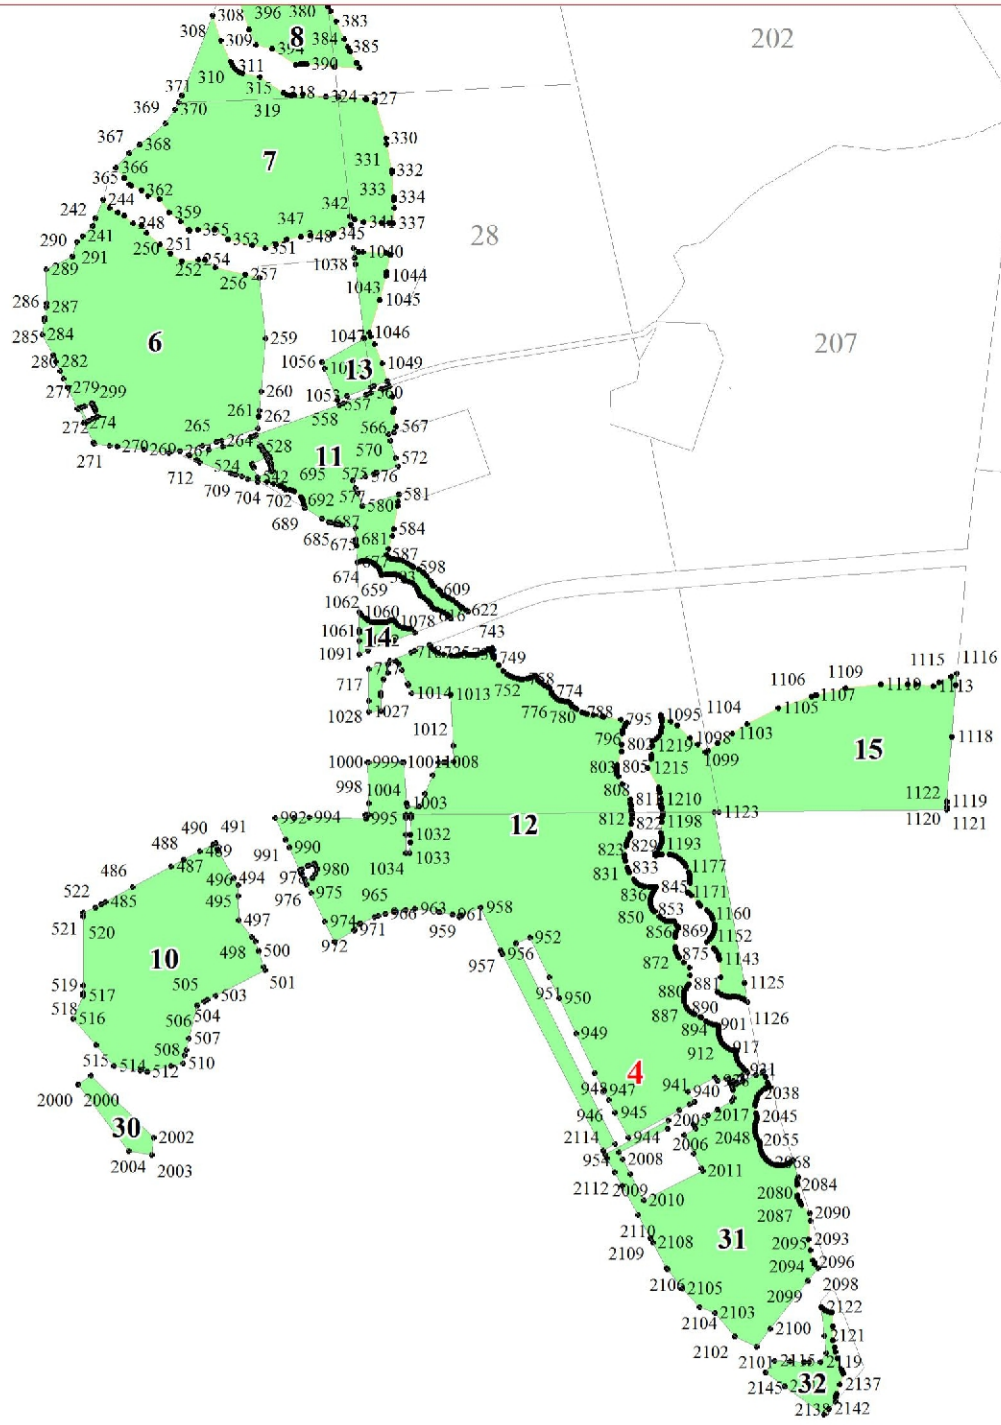

**Графическое описание местоположения границ земель,
на которых располагаются особо защитные участки лесов
«участки лесов вокруг сельских населенных пунктов и садовых товариществ»,
на территории Кингисеппского участкового лесничества
Кингисеппского лесничества
Ленинградской области**

Приложение № 151 к приказу Рослесхоза
от 27.02.2023 № 165

Условные обозначения:

- 1 номера листов
- 3 номера участков
- 61 номера лесных кварталов
- границы лесных кварталов
- границы листов
- границы особо защитных участков лесов
- 45 номера характерных точек границ объекта

3

4

43

7

147

164

165

8

178

179

180