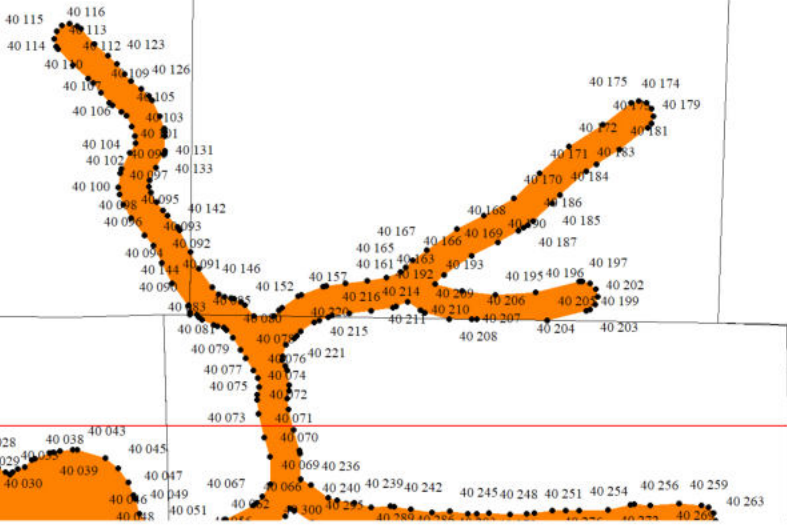

Графическое описание местоположения границ земель, на которых располагаются леса, расположенные в водоохранных зонах, на территории Мироновского участкового лесничества Чунского лесничества Иркутской области

Защитные леса

- леса, расположенные в водоохранных зонах

1

4

10

11

8

4