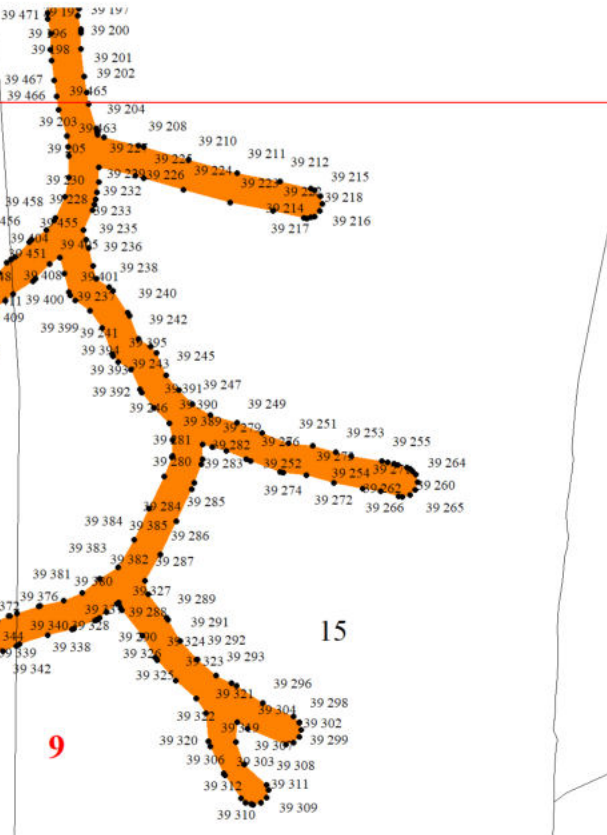

Графическое описание местоположения границ земель, на которых располагаются леса, расположенные в водоохранных зонах, на территории Мироновского участкового лесничества Чунского лесничества Иркутской области

Защитные леса

- леса, расположенные в водоохранных зонах

1

4

10

11

8

4