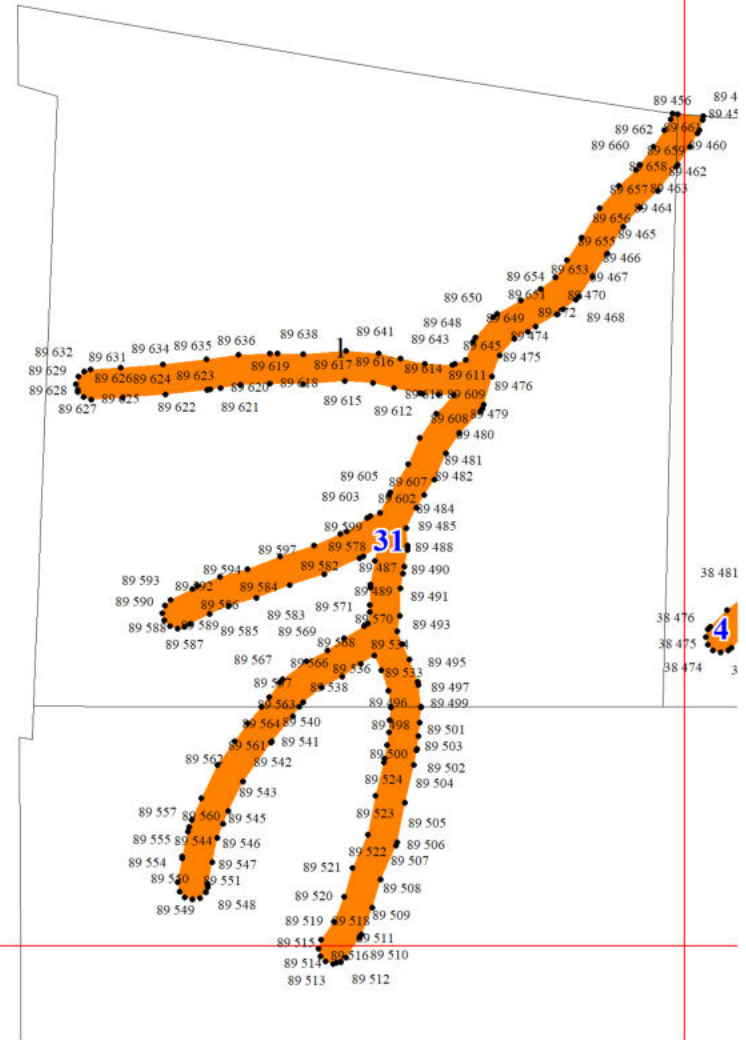

Графическое описание местоположения границ земель, на которых располагаются леса, расположенные в водоохранных зонах, на территории Мироновского участкового лесничества Чунского лесничества Иркутской области

Защитные леса

- леса, расположенные в водоохранных зонах

1

4

10

11

8

4