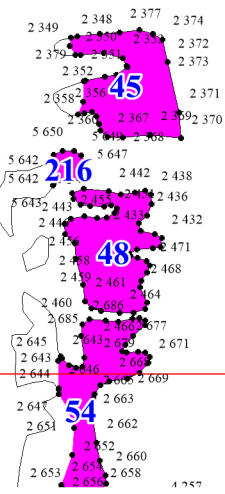

Подволооченское участковое лесничество

Условные обозначения

- граница участковых лесничеств
- граница дач, тех.участков
- граница листов
- 2** - номер листа

Особо защитные участки лесов

- небольшие участки лесов,  
расположенные среди безлесных пространств

16

17

15

18

53

77

25

5

76

98

5423 5419 5418  
5427 5424 5425

198

26

6

29

290