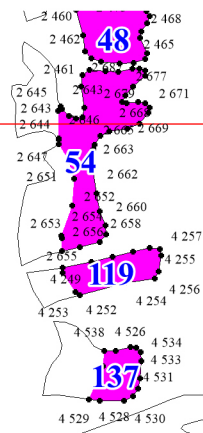

Подволооченское участковое лесничество

Условные обозначения

- граница участковых лесничеств
- граница дач, тех.участков
- граница листов
- 2** - номер листа

Особо защитные участки лесов

- небольшие участки лесов,  
расположенные среди безлесных пространств

16

17

15

18

53

77

25

5

76

98

5423 5419 5418  
5427 5424 5425

198

26

6

29

290