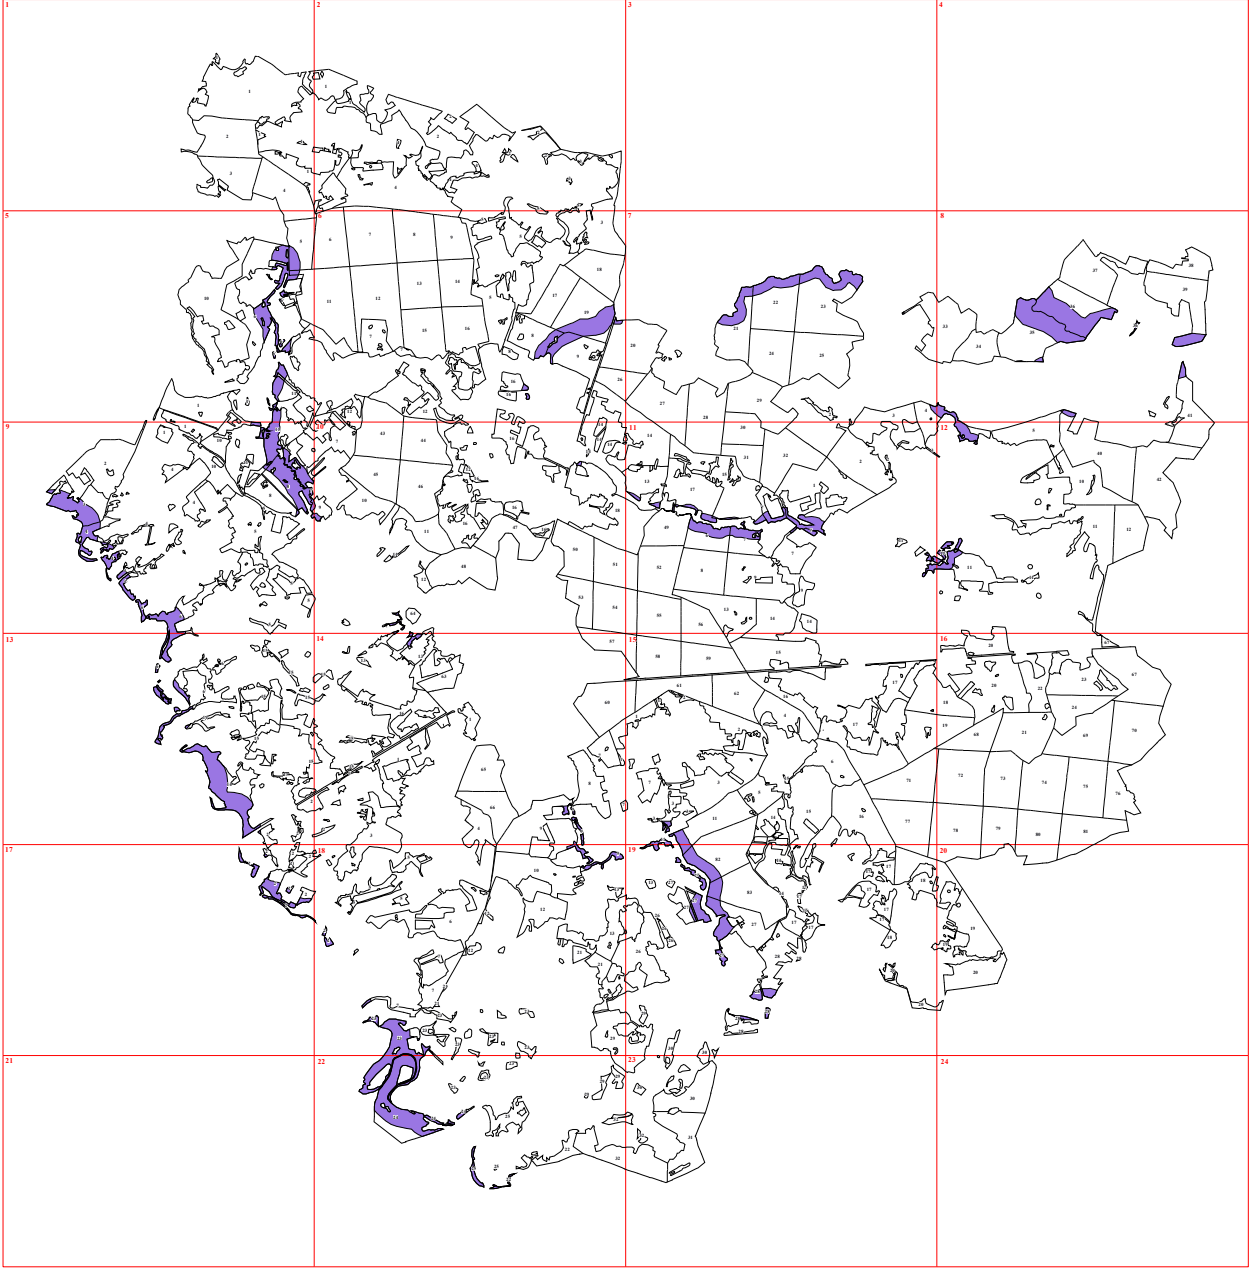

Графическое описание местоположения границ земель, на которых располагаются леса, расположенные на особо охраняемых природных территориях, на территории Медынского участкового лесничества Медынского лесничества Калужской области

Приложение № 12 к приказу Рослесхоза от 27.02.2023 № 191

12

15

5

40

42

10

11

12

11

50

50

100

21

50

16

21

21

7

21

21

23

23

23