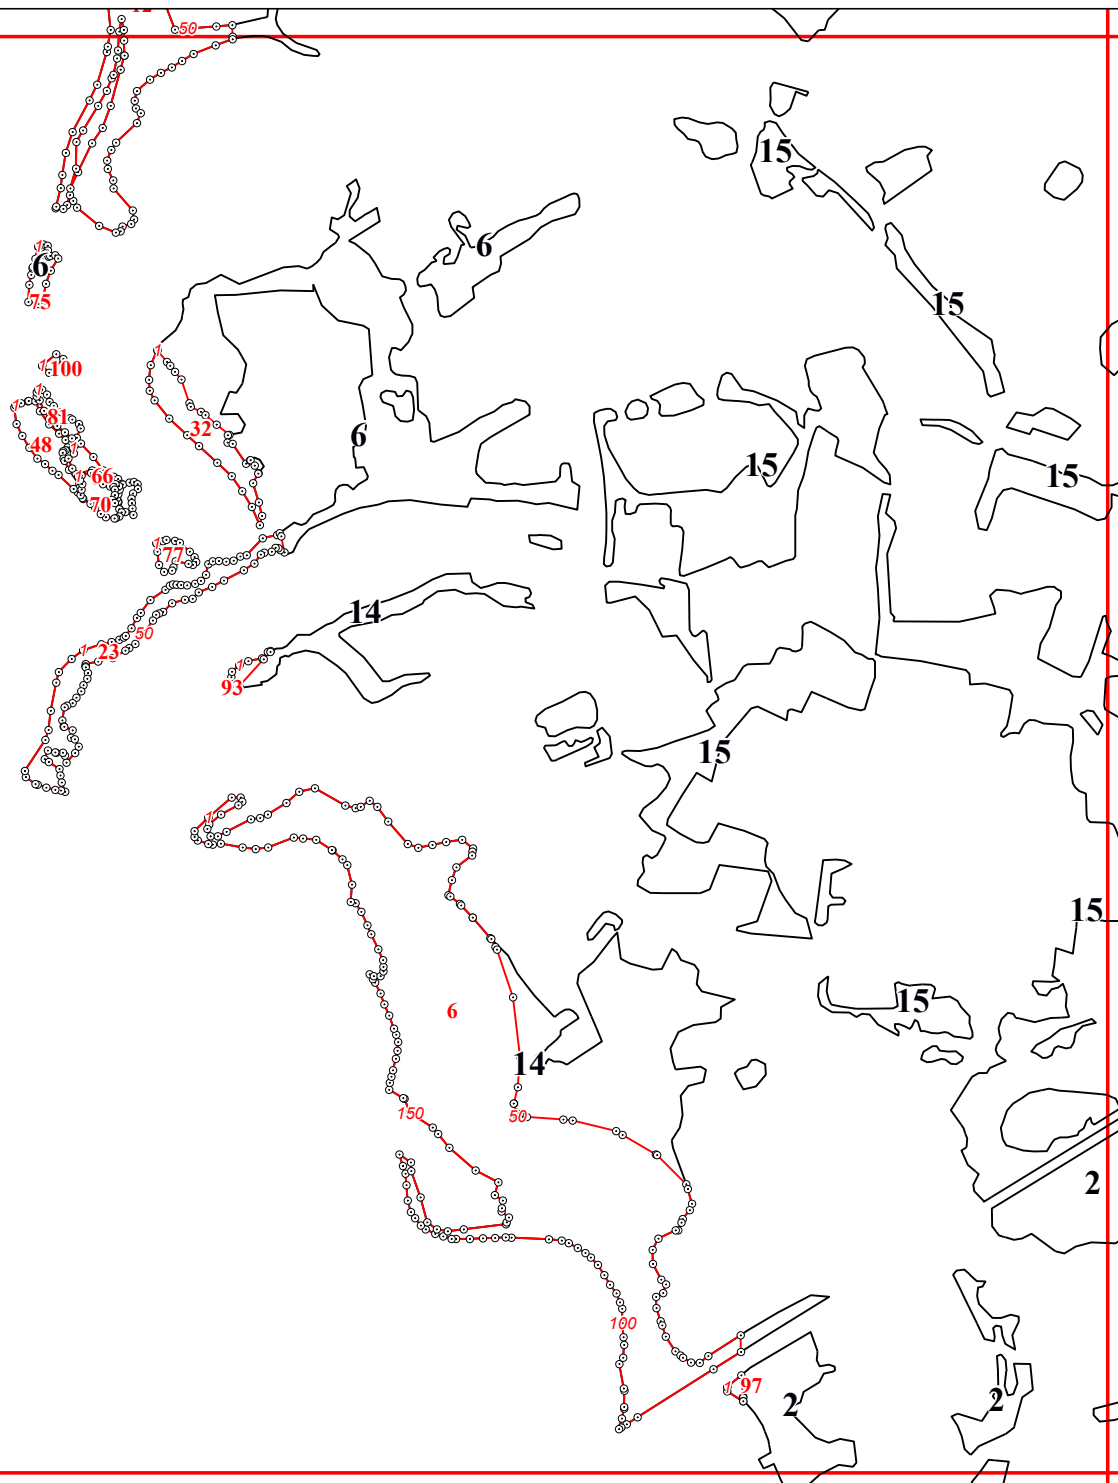

Графическое описание местоположения границ земель, на которых располагаются леса, расположенные на особо охраняемых природных территориях, на территории Медынского участкового лесничества Медынского лесничества Калужской области

12

11

50

50

100

21

50

16

11

11

14

57

13

13

63

15

21

21

7

21

21

23

23

23