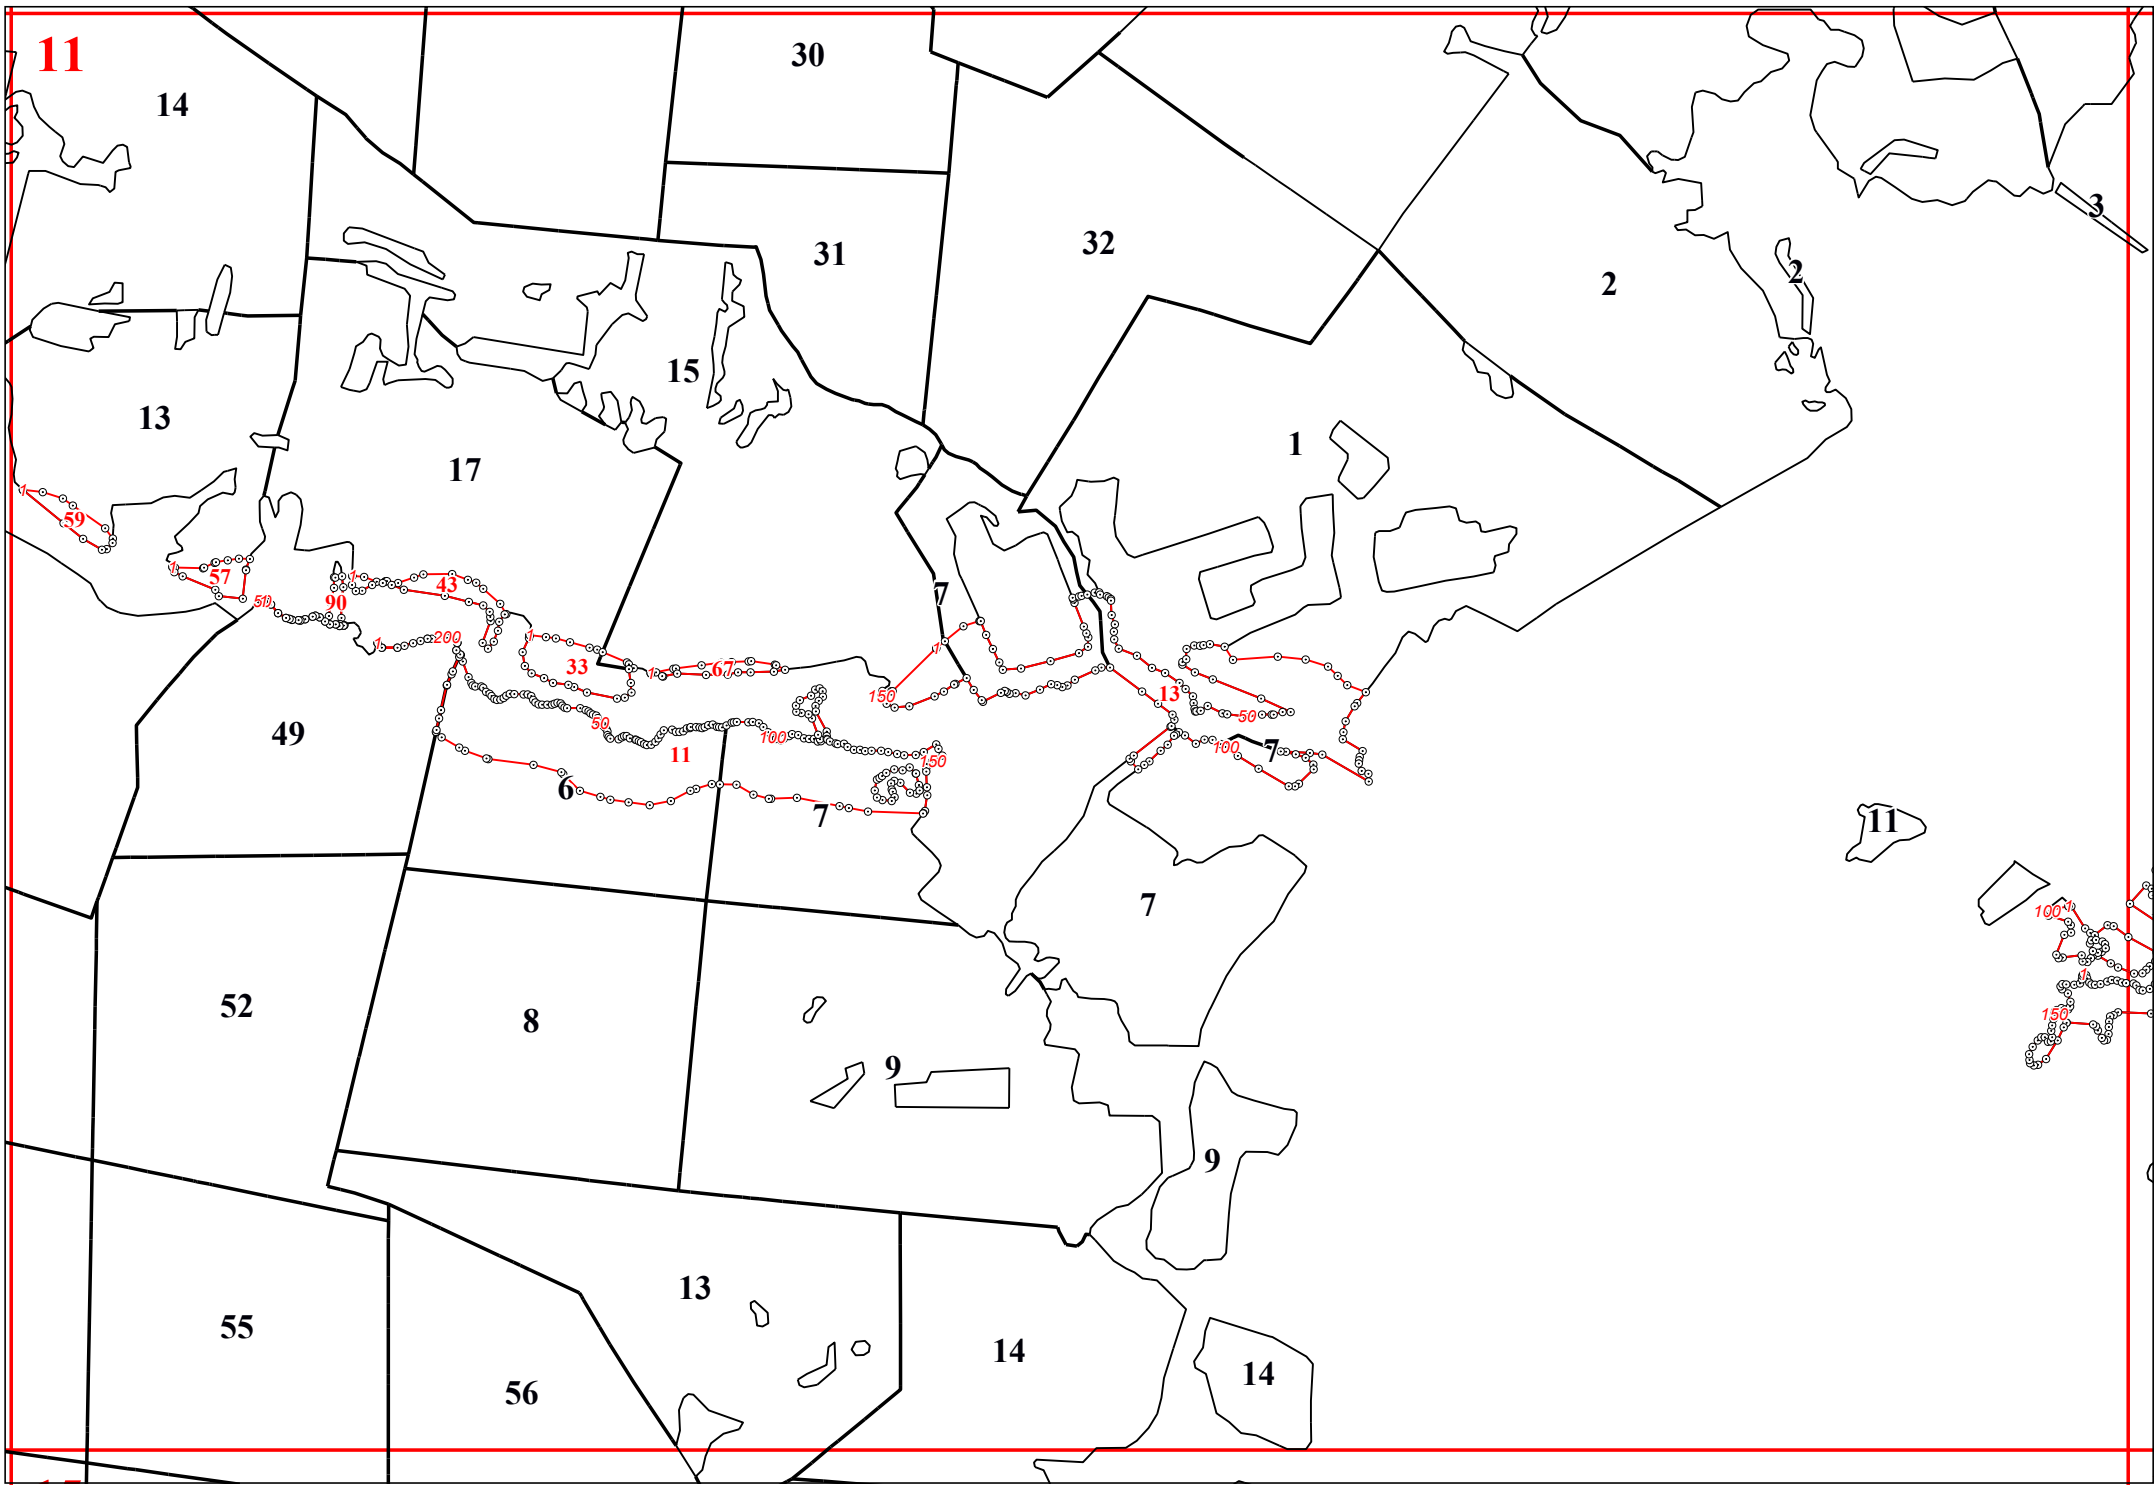

Графическое описание местоположения границ земель, на которых располагаются леса, расположенные на особо охраняемых природных территориях, на территории Медынского участкового лесничества Медынского лесничества Калужской области

Приложение № 12 к приказу Рослесхоза от 27.02.2023 № 191

12

15

5

40

42

10

11