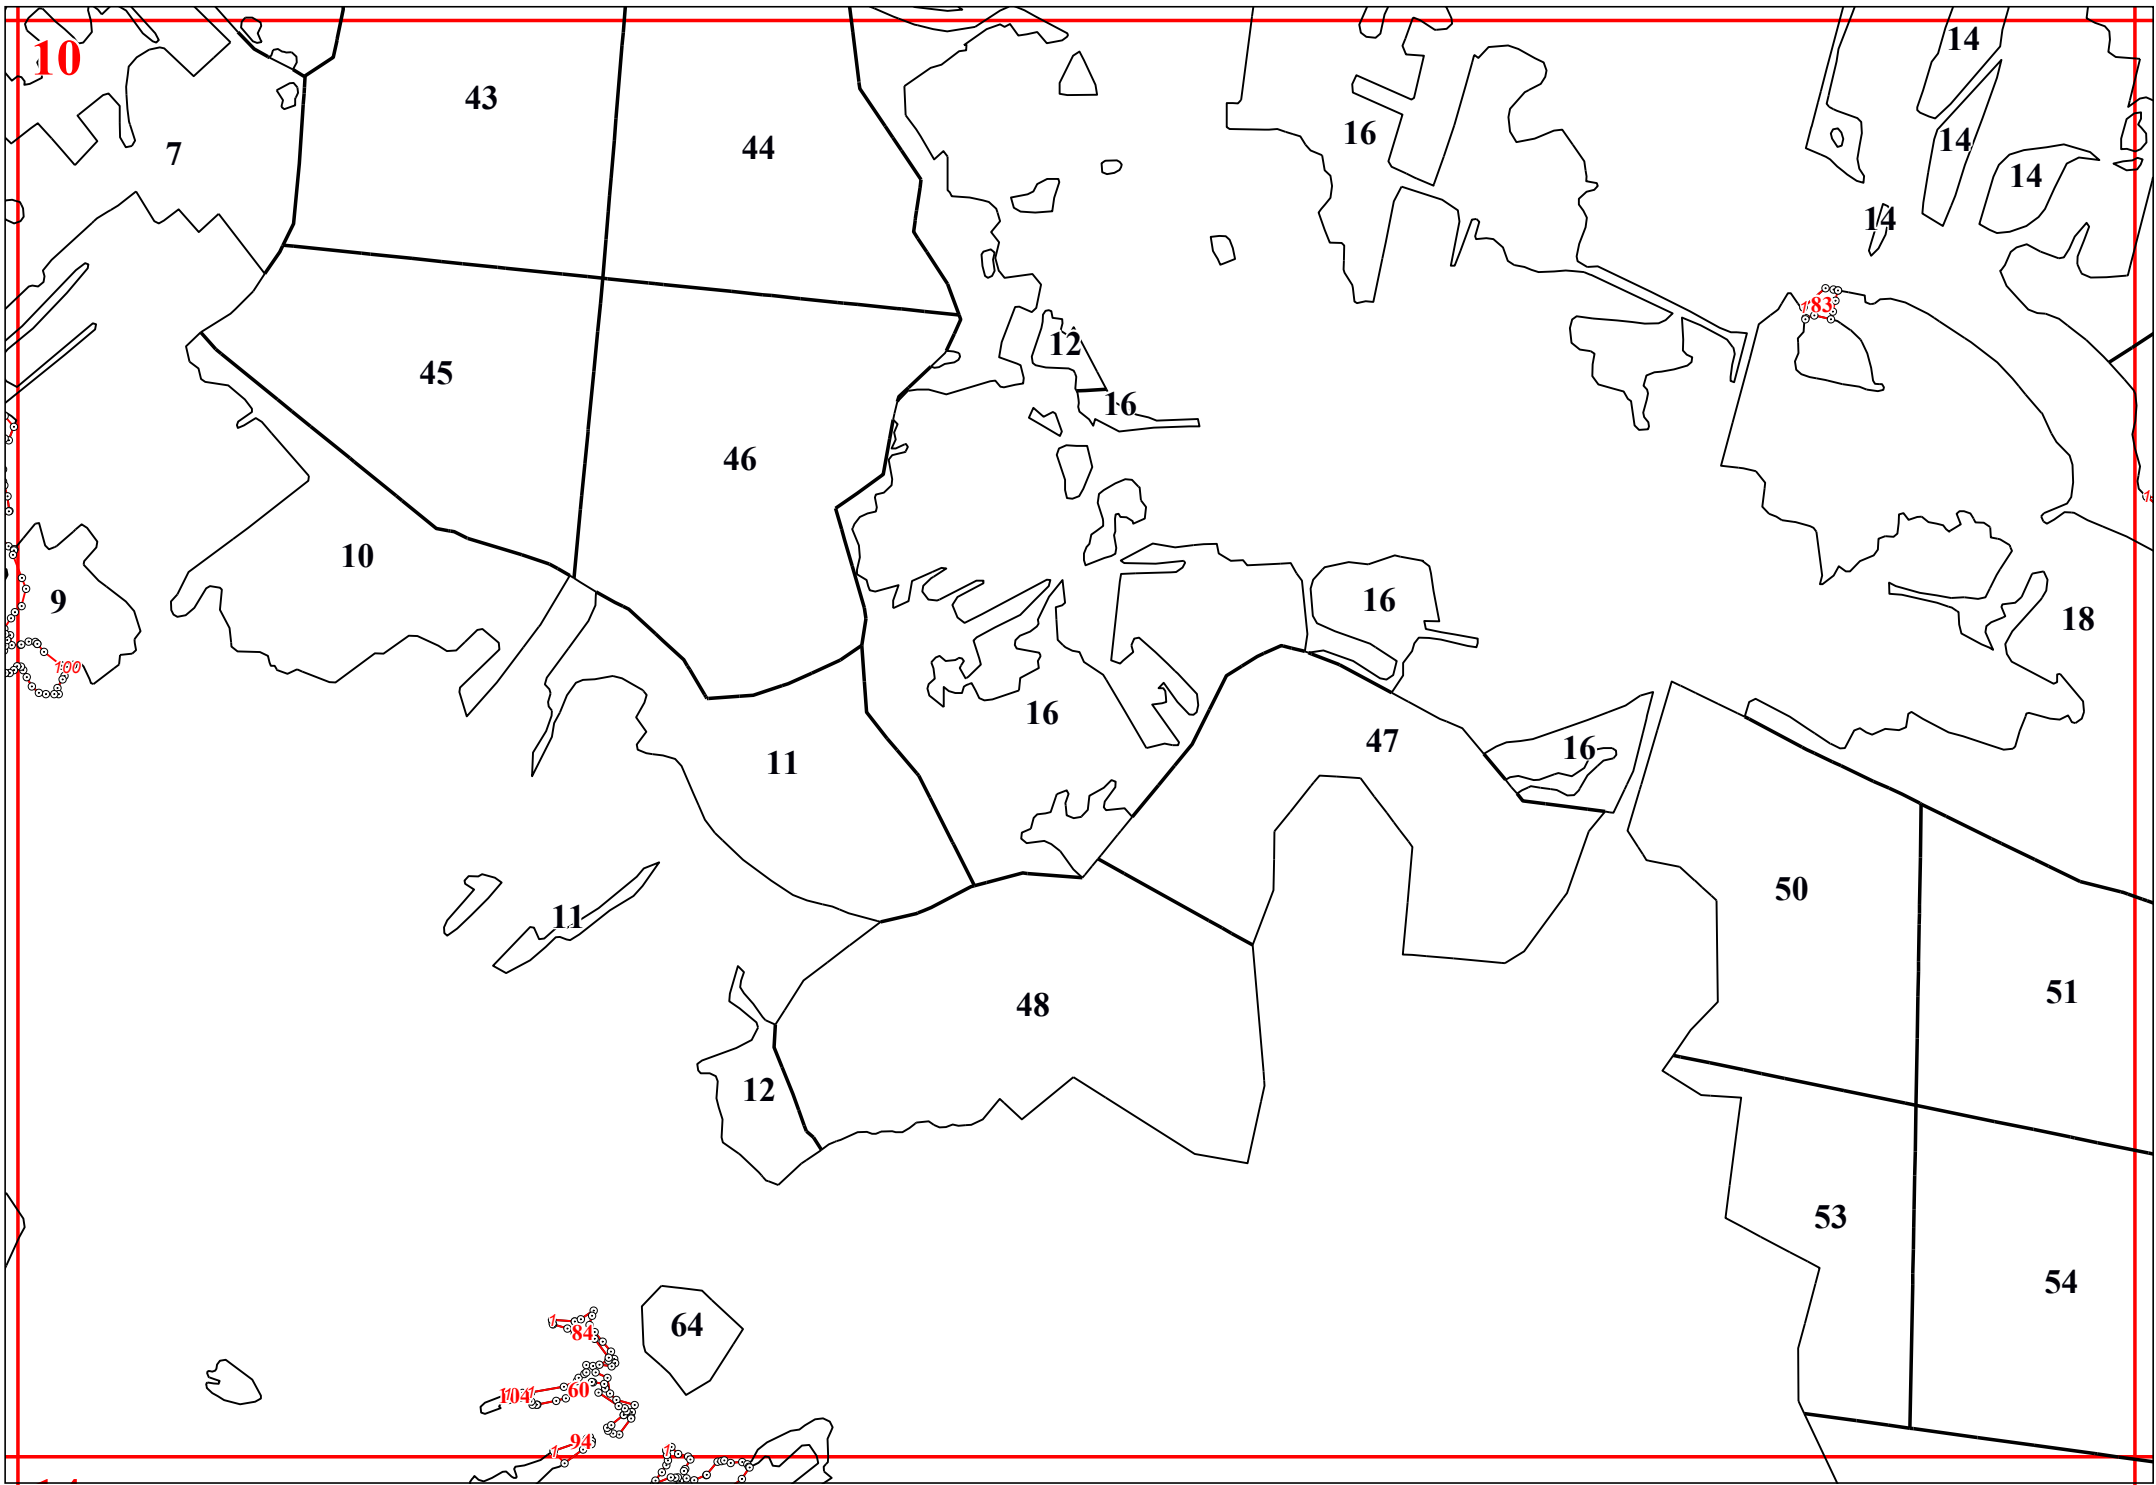

Графическое описание местоположения границ земель, на которых располагаются леса, расположенные на особо охраняемых природных территориях, на территории Медынского участкового лесничества Медынского лесничества Калужской области

Приложение № 12 к приказу Рослесхоза от 27.02.2023 № 191

12

15

5

40

42

10

11