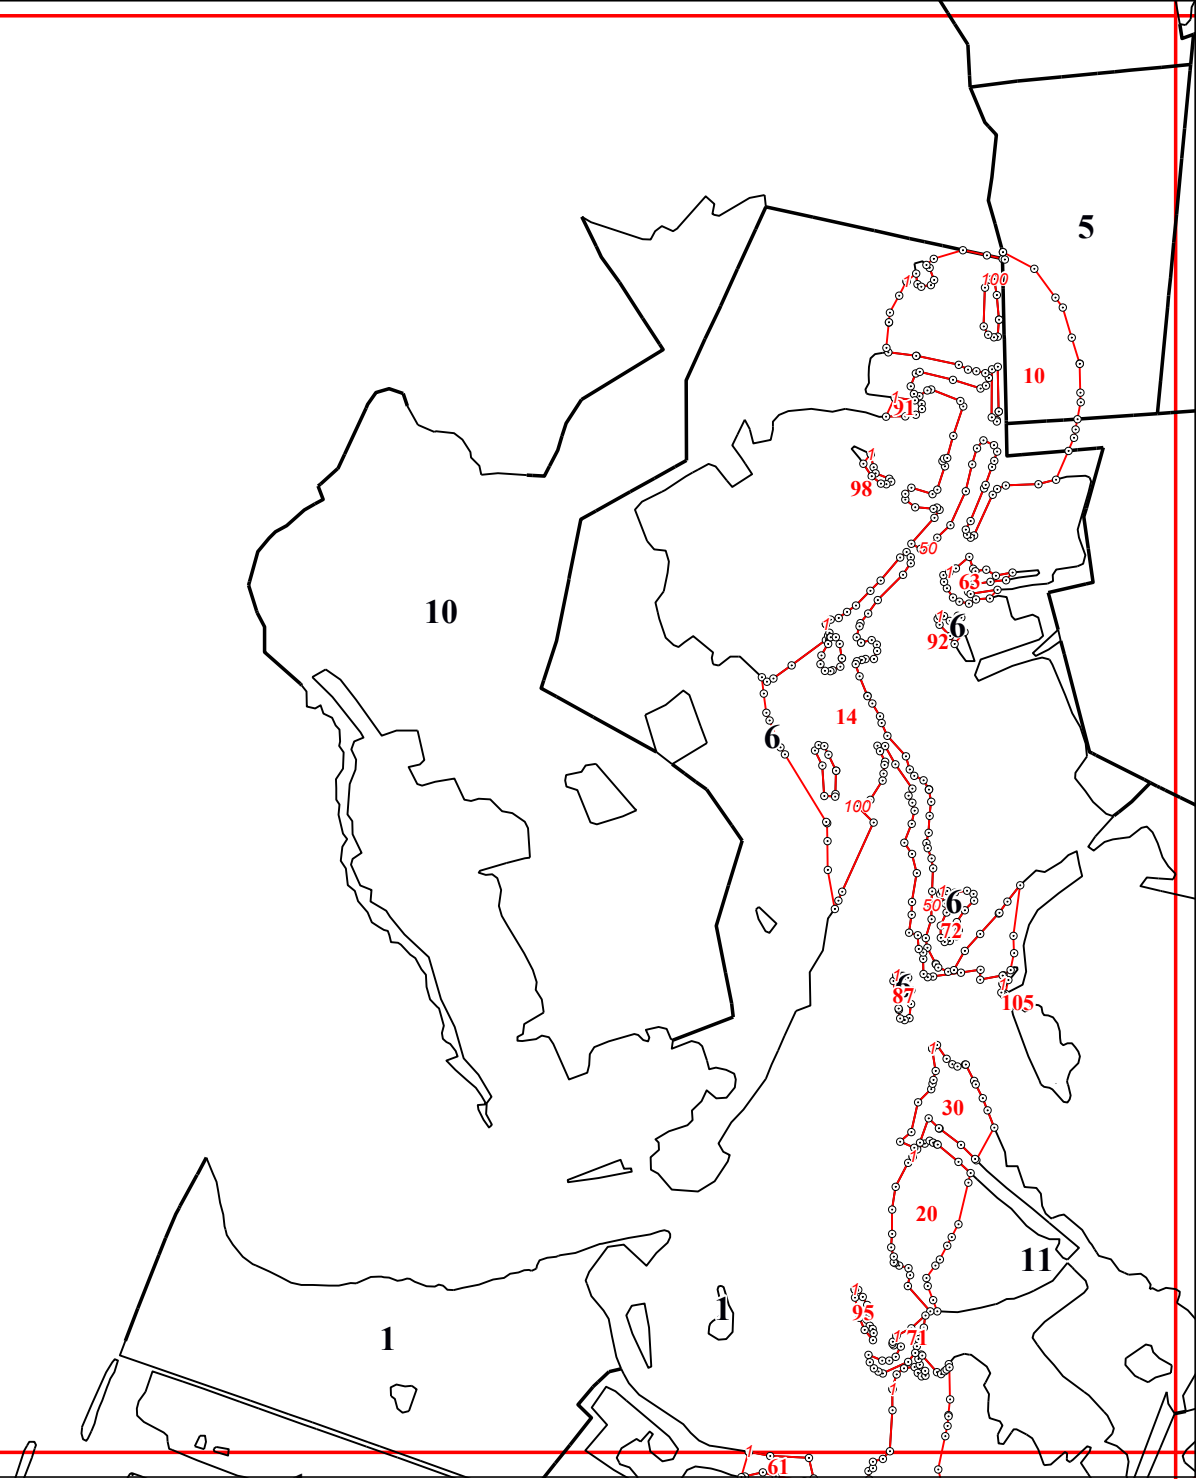

Графическое описание местоположения границ земель, на которых располагаются леса, расположенные на особо охраняемых природных территориях, на территории Медынского участкового лесничества Медынского лесничества Калужской области

Приложение № 12 к приказу Рослесхоза от 27.02.2023 № 191

12

15

5

40

42

10

11

21

21

7

21

21

23

23

23

23

23

23

29

12

12

6

5