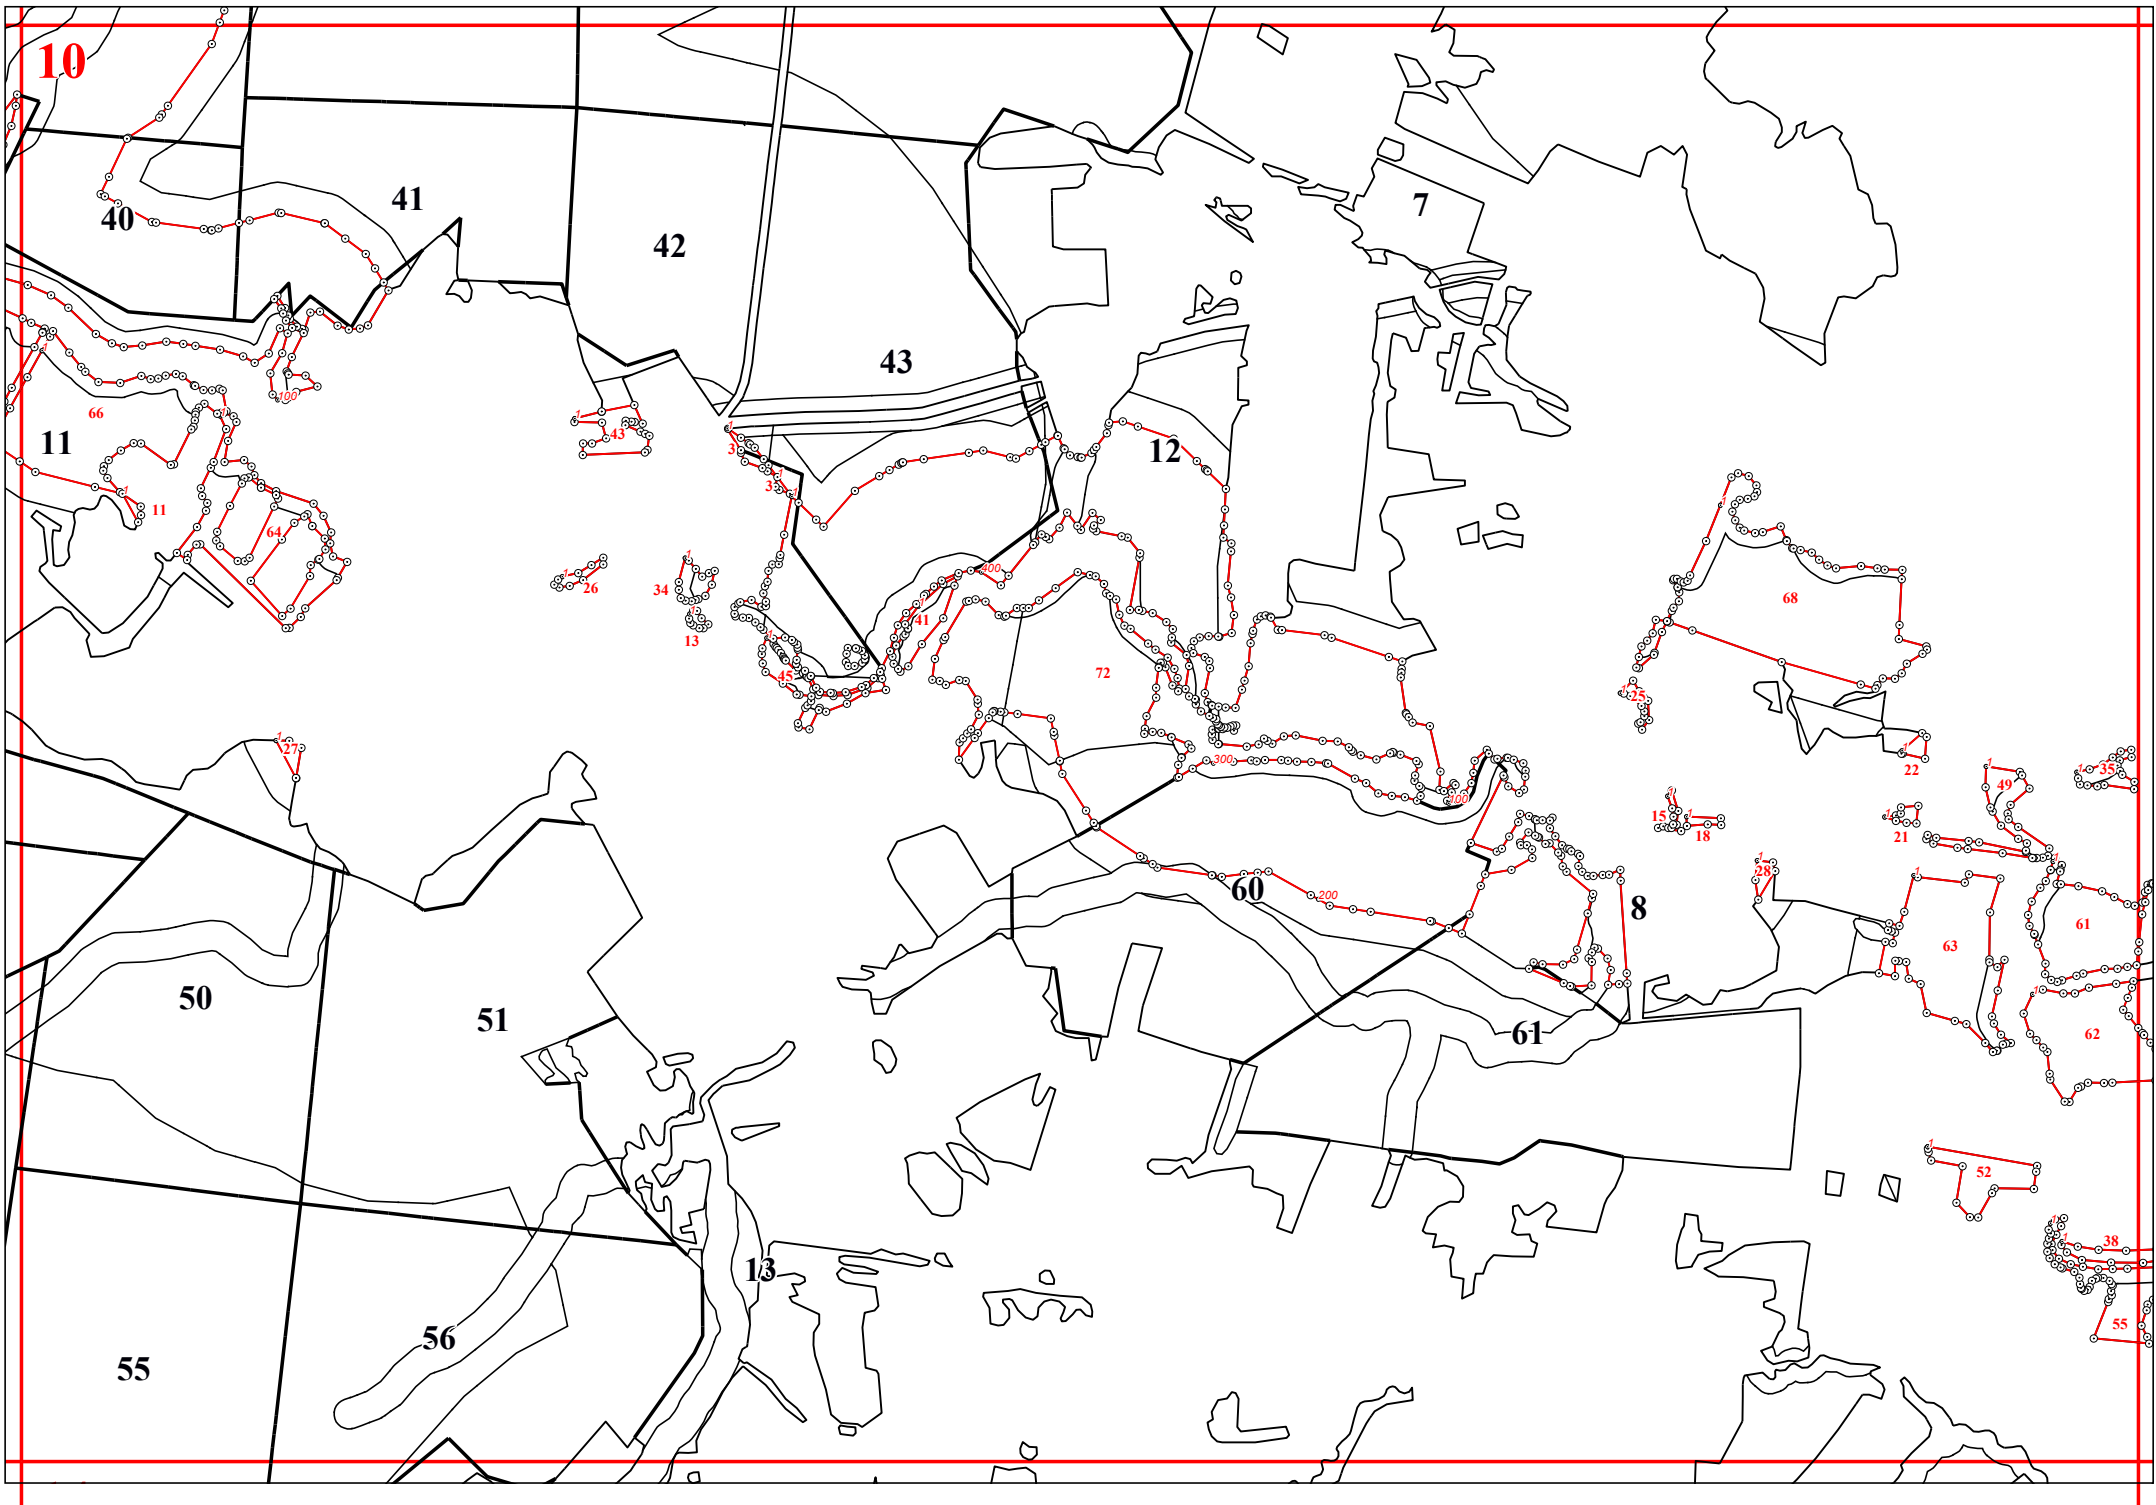

Графическое описание местоположения границ земель, на которых располагаются леса, расположенные на особо охраняемых природных территориях, на территории Передельского участкового лесничества Медынского лесничества Калужской области

Приложение № 22 к приказу Рослесхоза от 27.02.2023 № 191

11