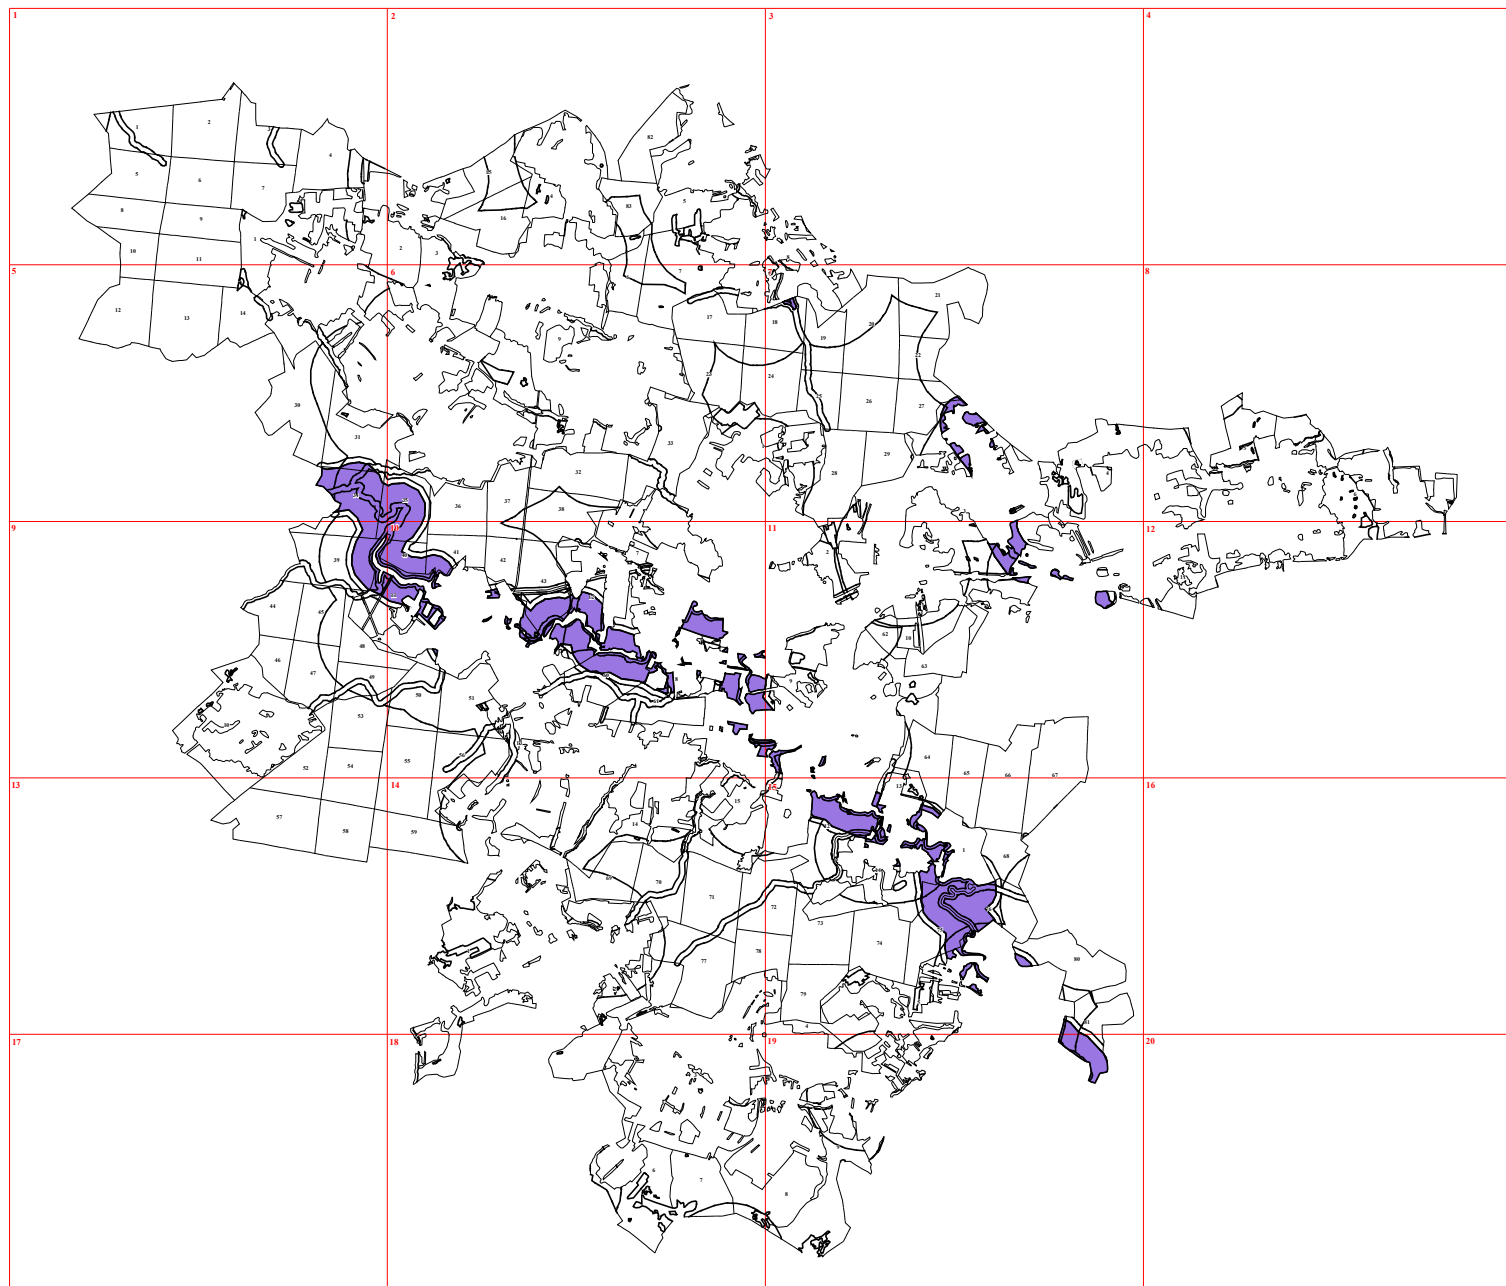

Графическое описание местоположения границ земель, на которых располагаются леса, расположенные на особо охраняемых природных территориях, на территории Передельского участкового лесничества Медынского лесничества Калужской области

Приложение № 22 к приказу Рослесхоза от 27.02.2023 № 191

11