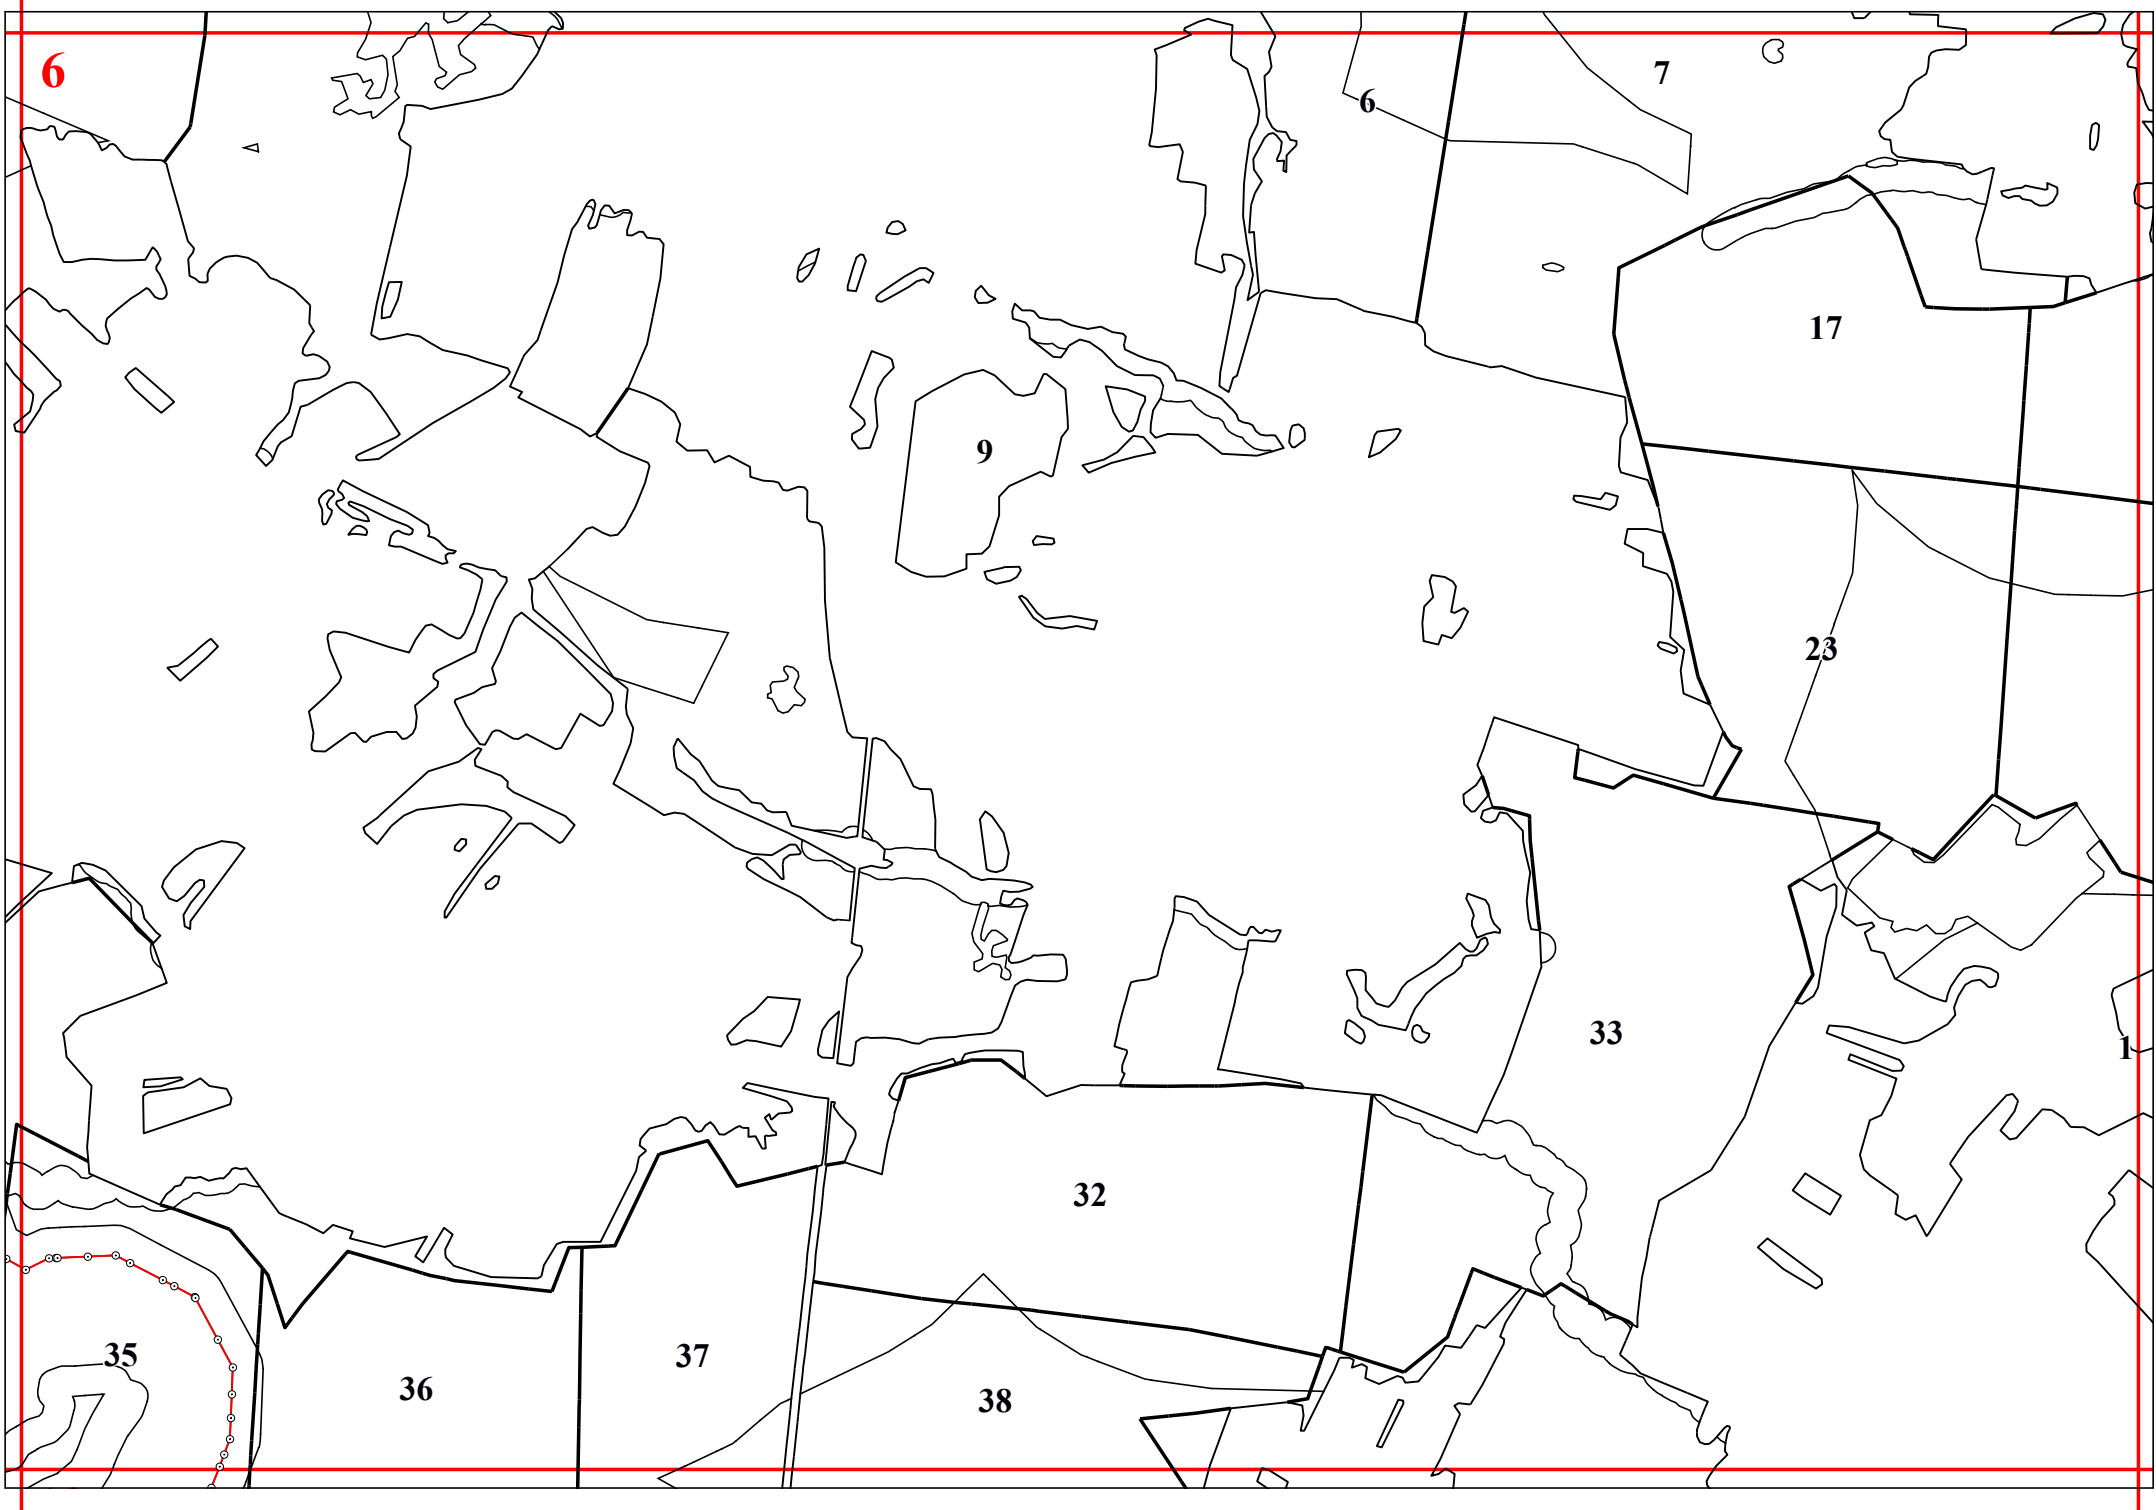

Графическое описание местоположения границ земель, на которых располагаются леса, расположенные на особо охраняемых природных территориях, на территории Передельского участкового лесничества Медынского лесничества Калужской области

Приложение № 22 к приказу Рослесхоза от 27.02.2023 № 191

11