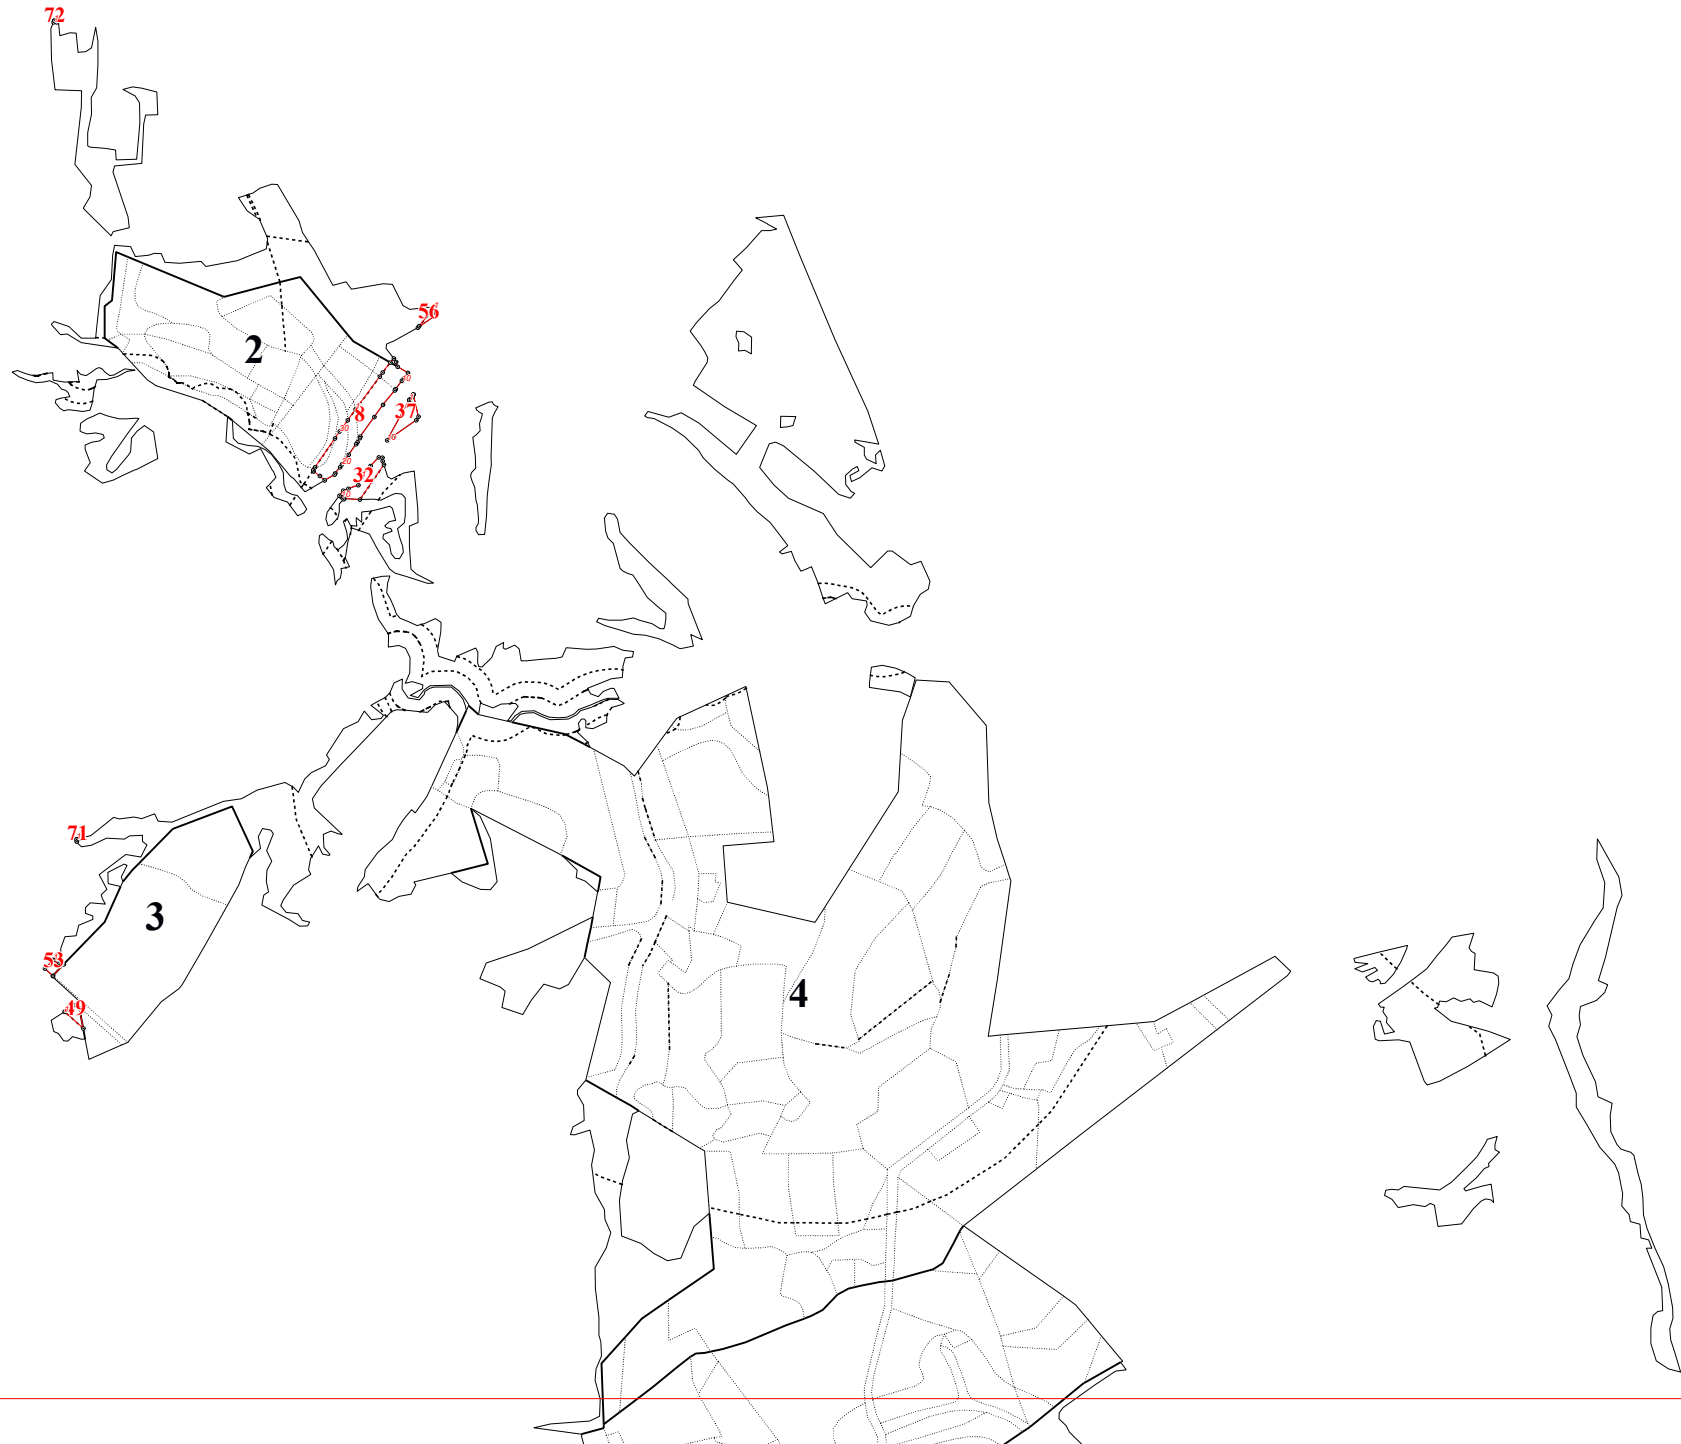

Графическое описание местоположения границ земель, на которых располагаются леса, выполняющие функции защиты природных и иных объектов (леса, расположенные в защитных полосах лесов), на территории Пригородного участкового лесничества Калужского лесничества Калужской области

Приложение № 18 к приказу Рослесхоза от 28.02.2023 № 264

35

3

1

42

4

68

60

69

2

47

50

5

50

50

5-1

67

6

34

54

68

63
24

6

40