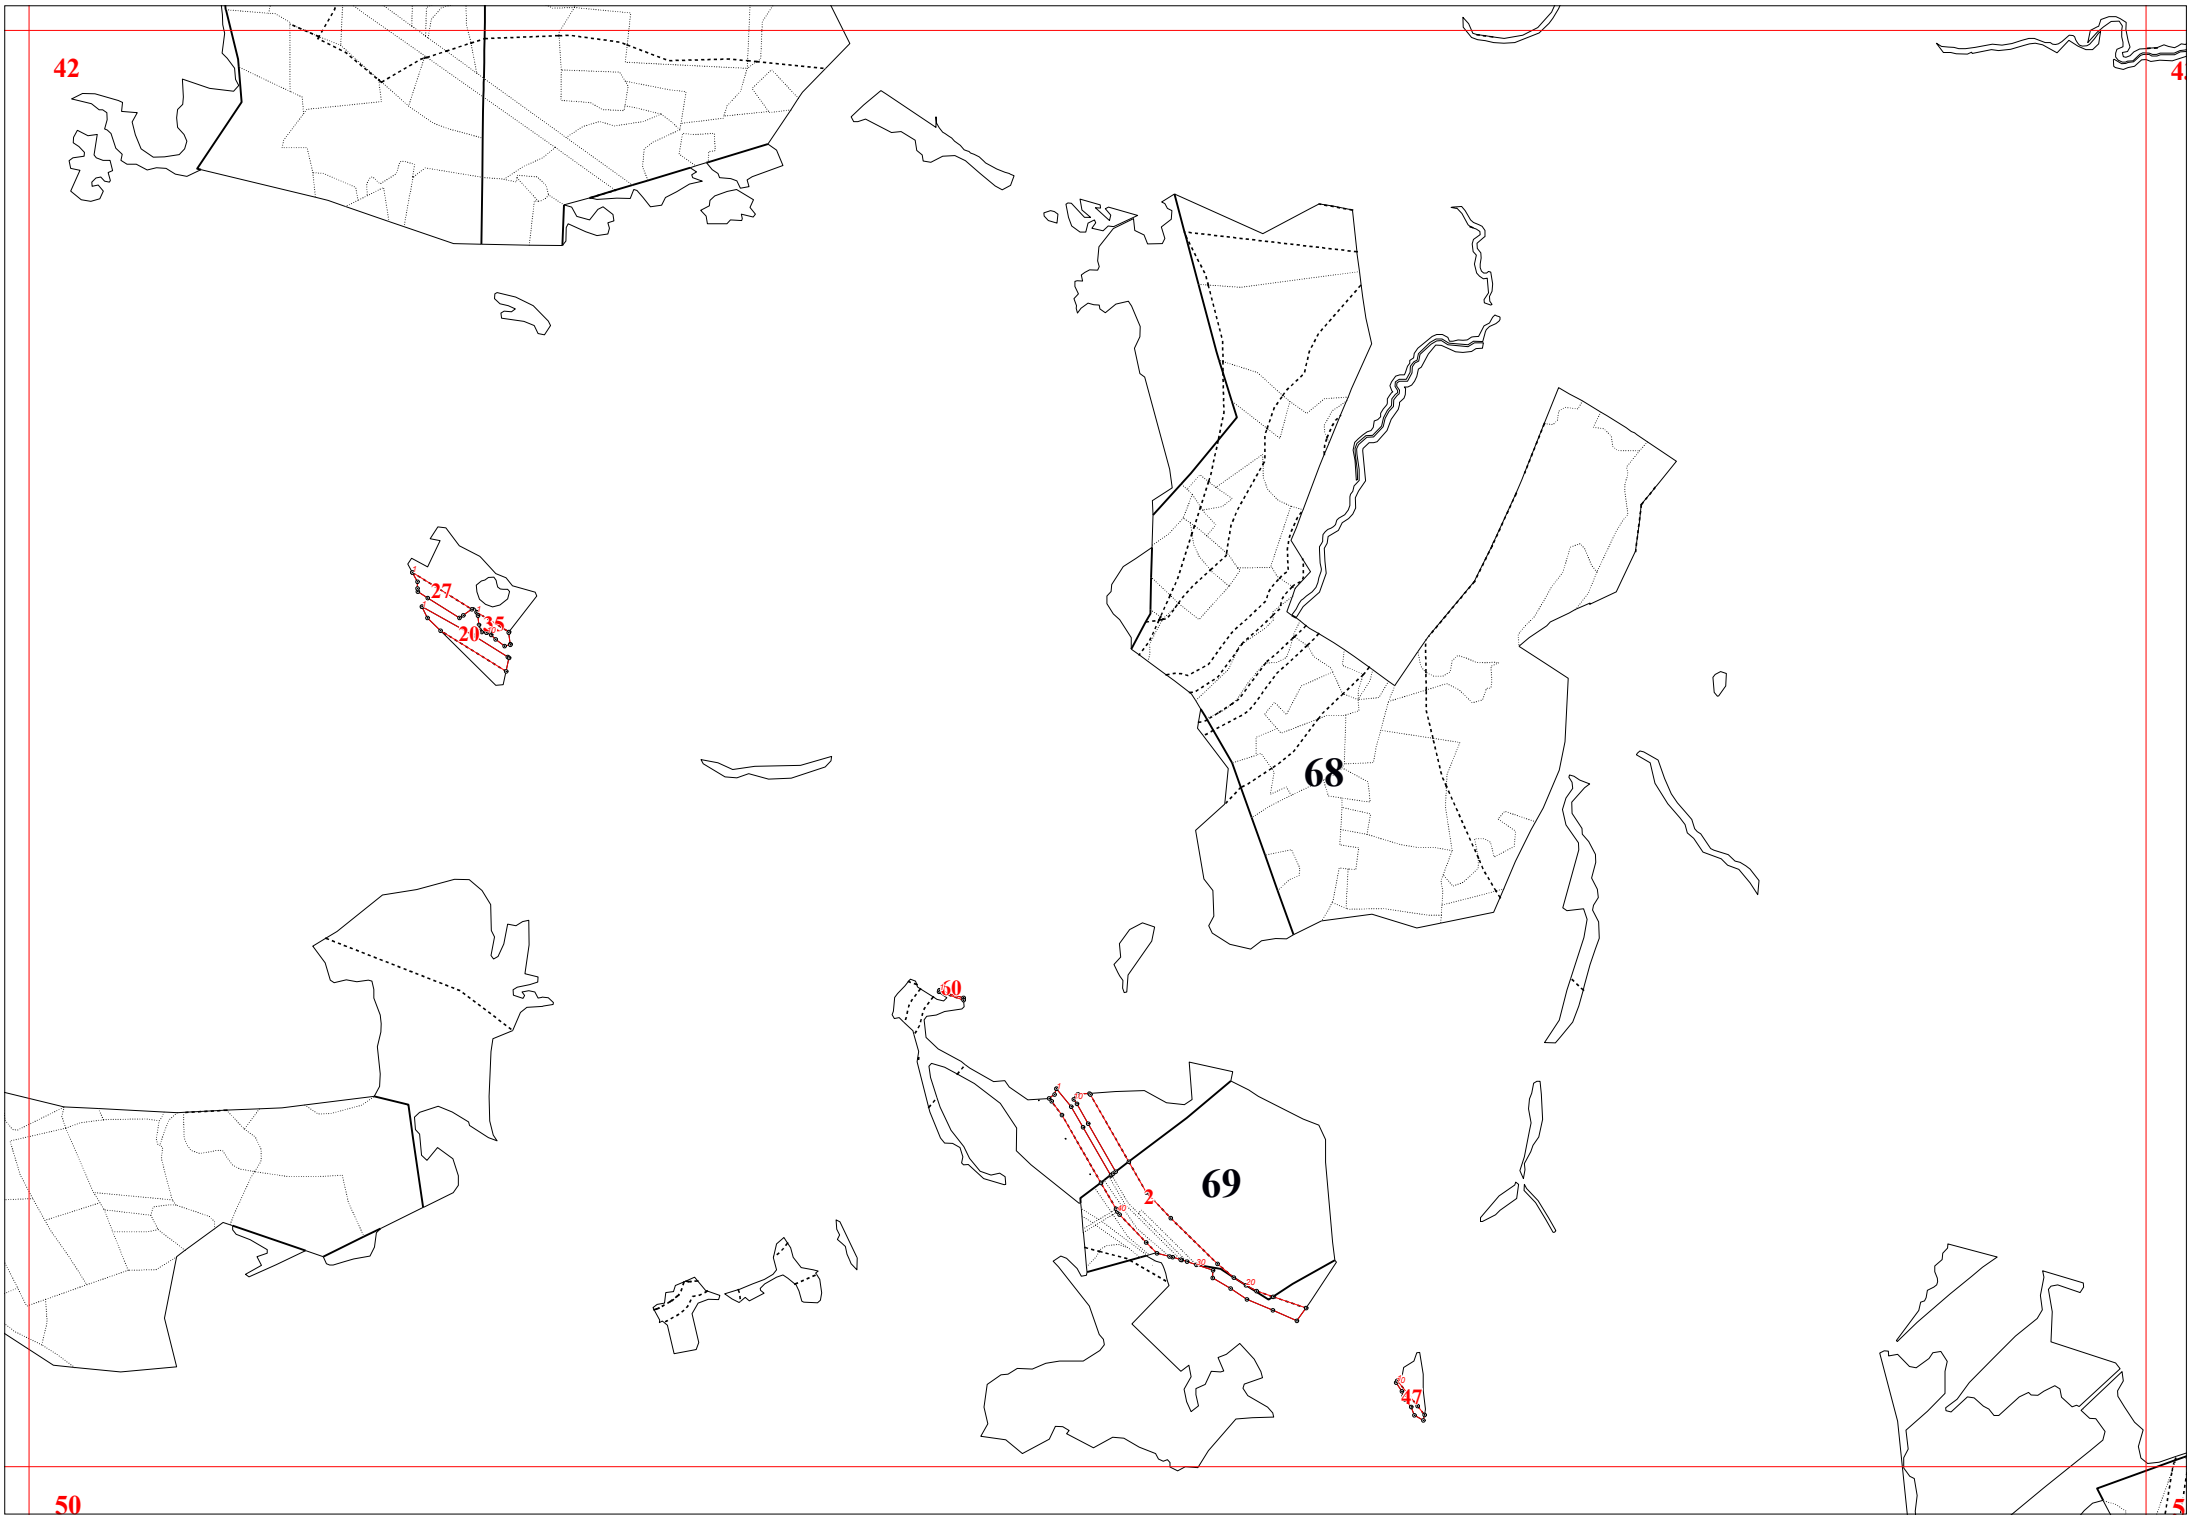

42

4

68

60

69

2

47

50

5