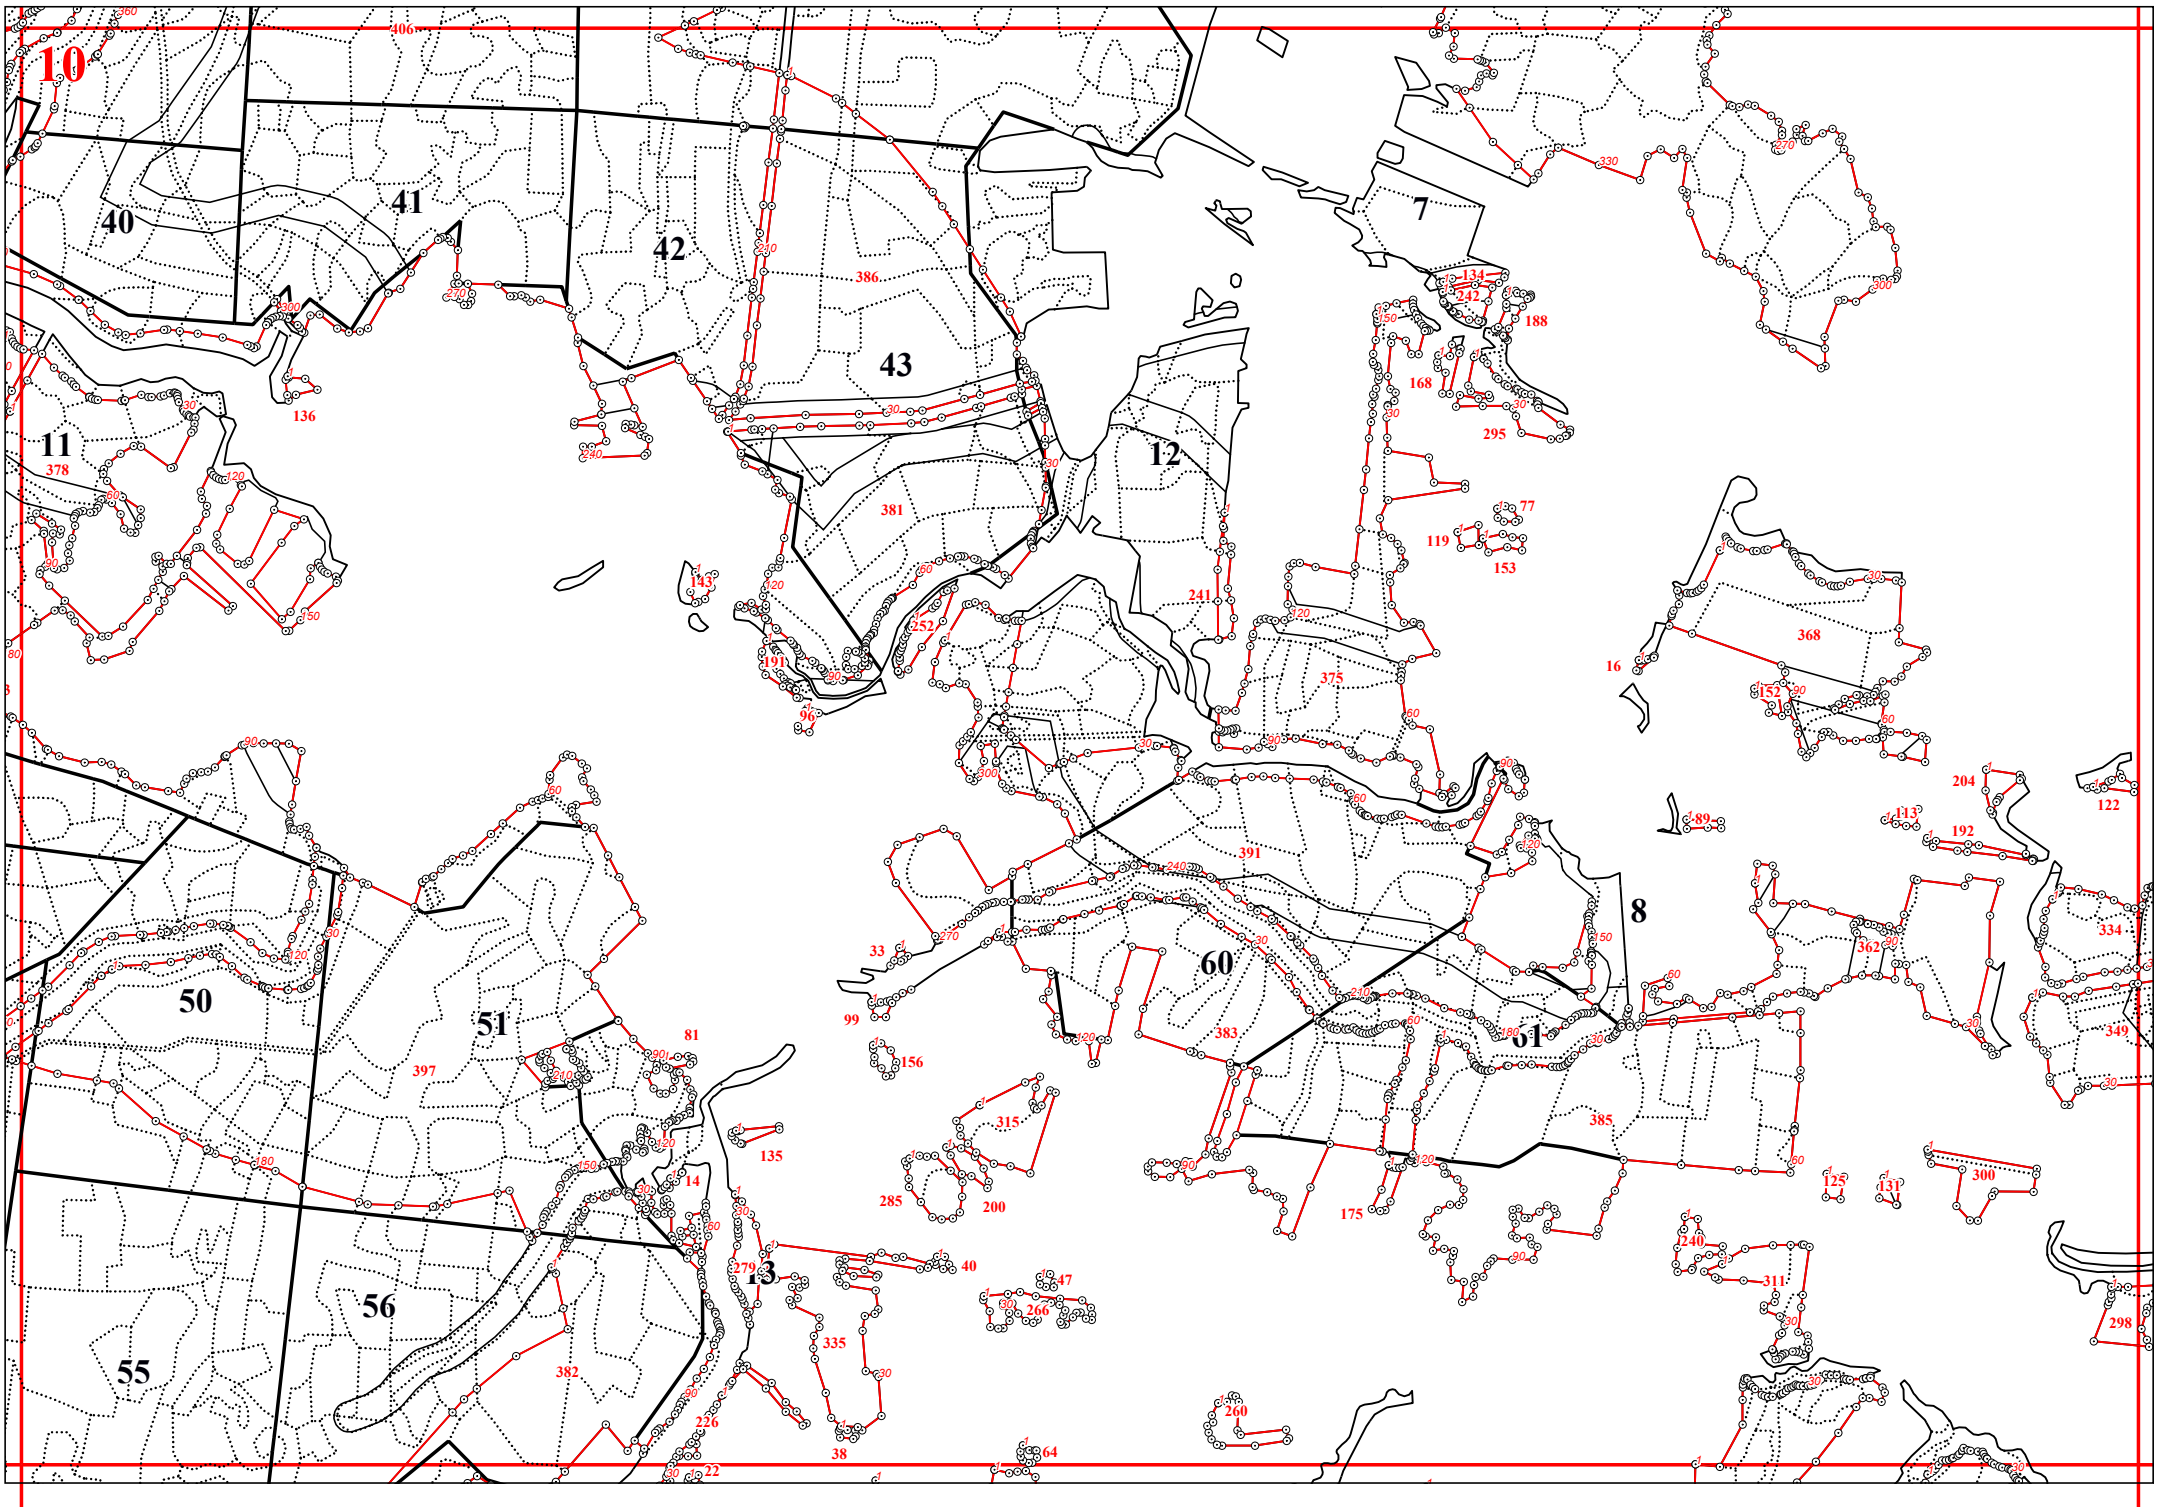

**Графическое описание местоположения границ земель, на которых располагаются особо
защитные участки лесов «участки лесов вокруг сельских населенных пунктов и садовых
товариществ», на территории Передельского участкового лесничества Медынского
лесничества Калужской области**

Приложение № 73 к приказу Рослесхоза
от 27.02.2023 № 191

3

12