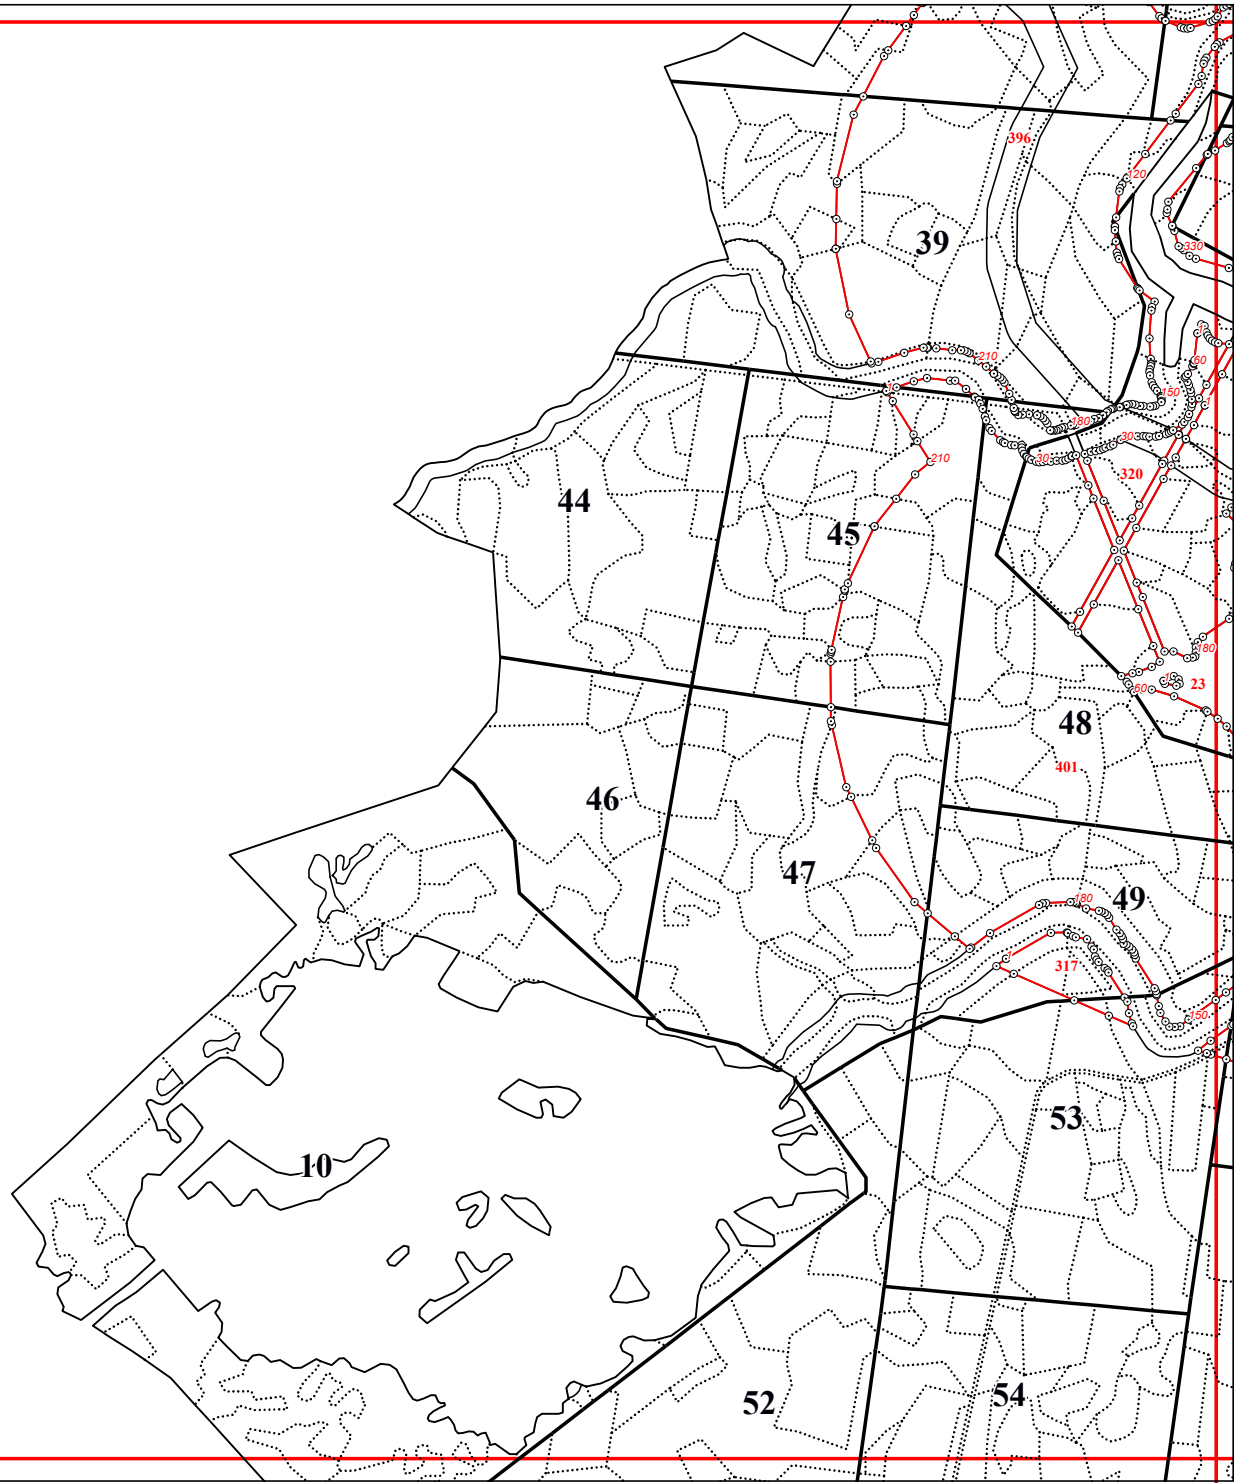

**Графическое описание местоположения границ земель, на которых располагаются особо
защитные участки лесов «участки лесов вокруг сельских населенных пунктов и садовых
товариществ», на территории Передельского участкового лесничества Медынского
лесничества Калужской области**

Приложение № 73 к приказу Рослесхоза
от 27.02.2023 № 191

3

12