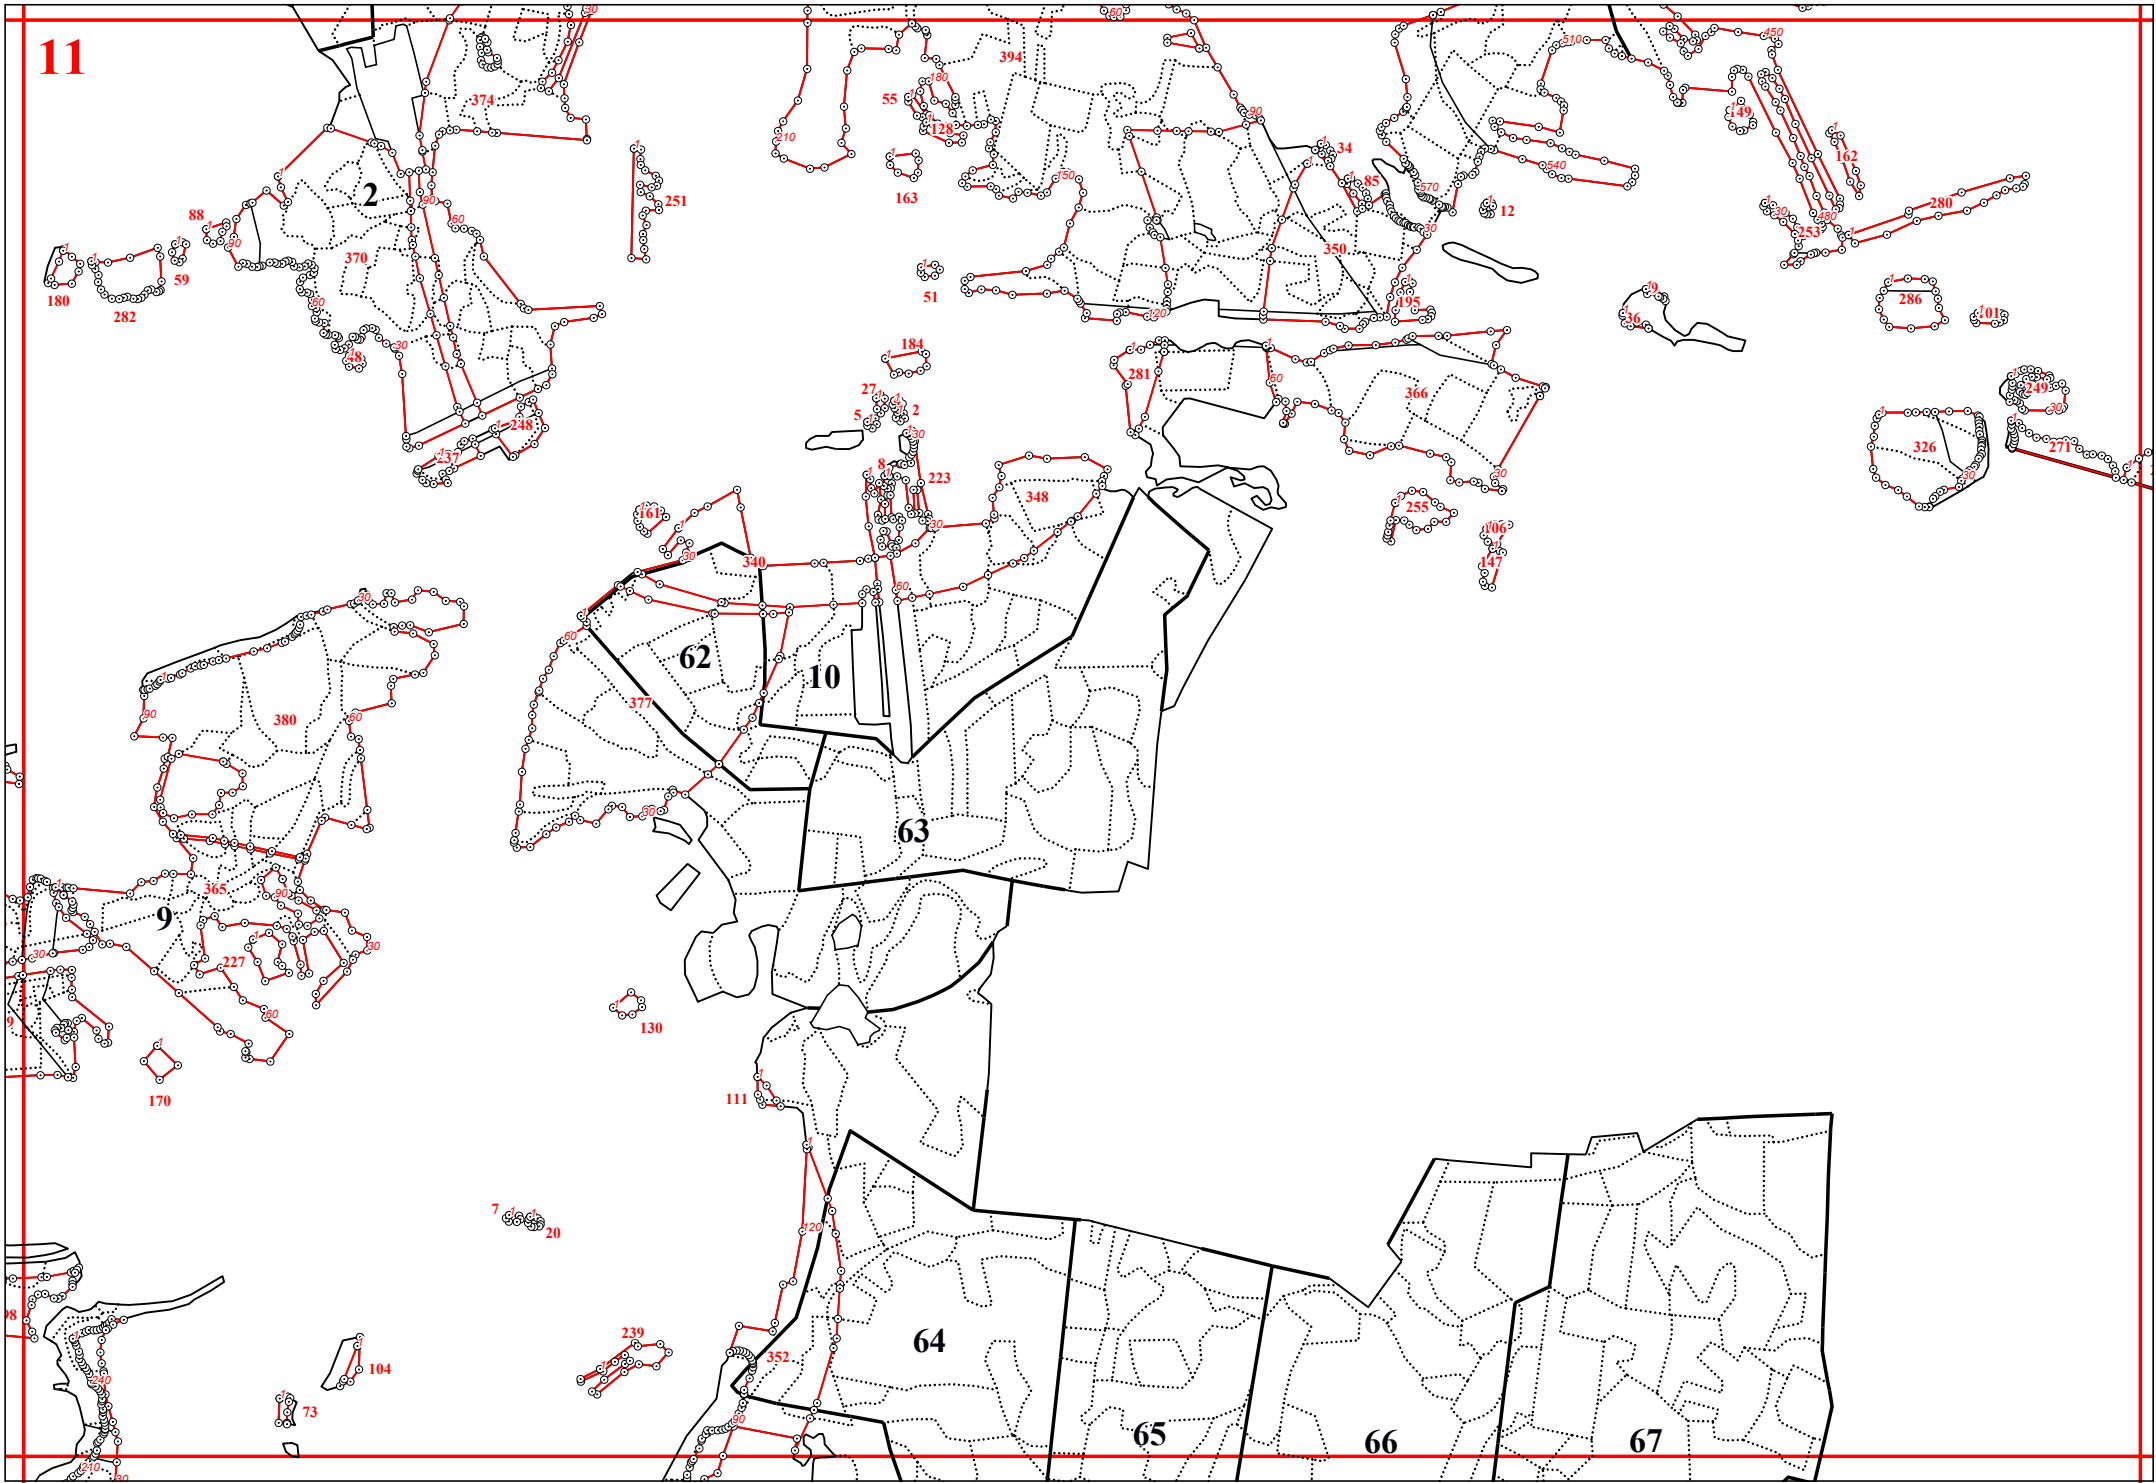

**Графическое описание местоположения границ земель, на которых располагаются особо
защитные участки лесов «участки лесов вокруг сельских населенных пунктов и садовых
товариществ», на территории Передельского участкового лесничества Медынского
лесничества Калужской области**

Приложение № 73 к приказу Рослесхоза
от 27.02.2023 № 191

3

12