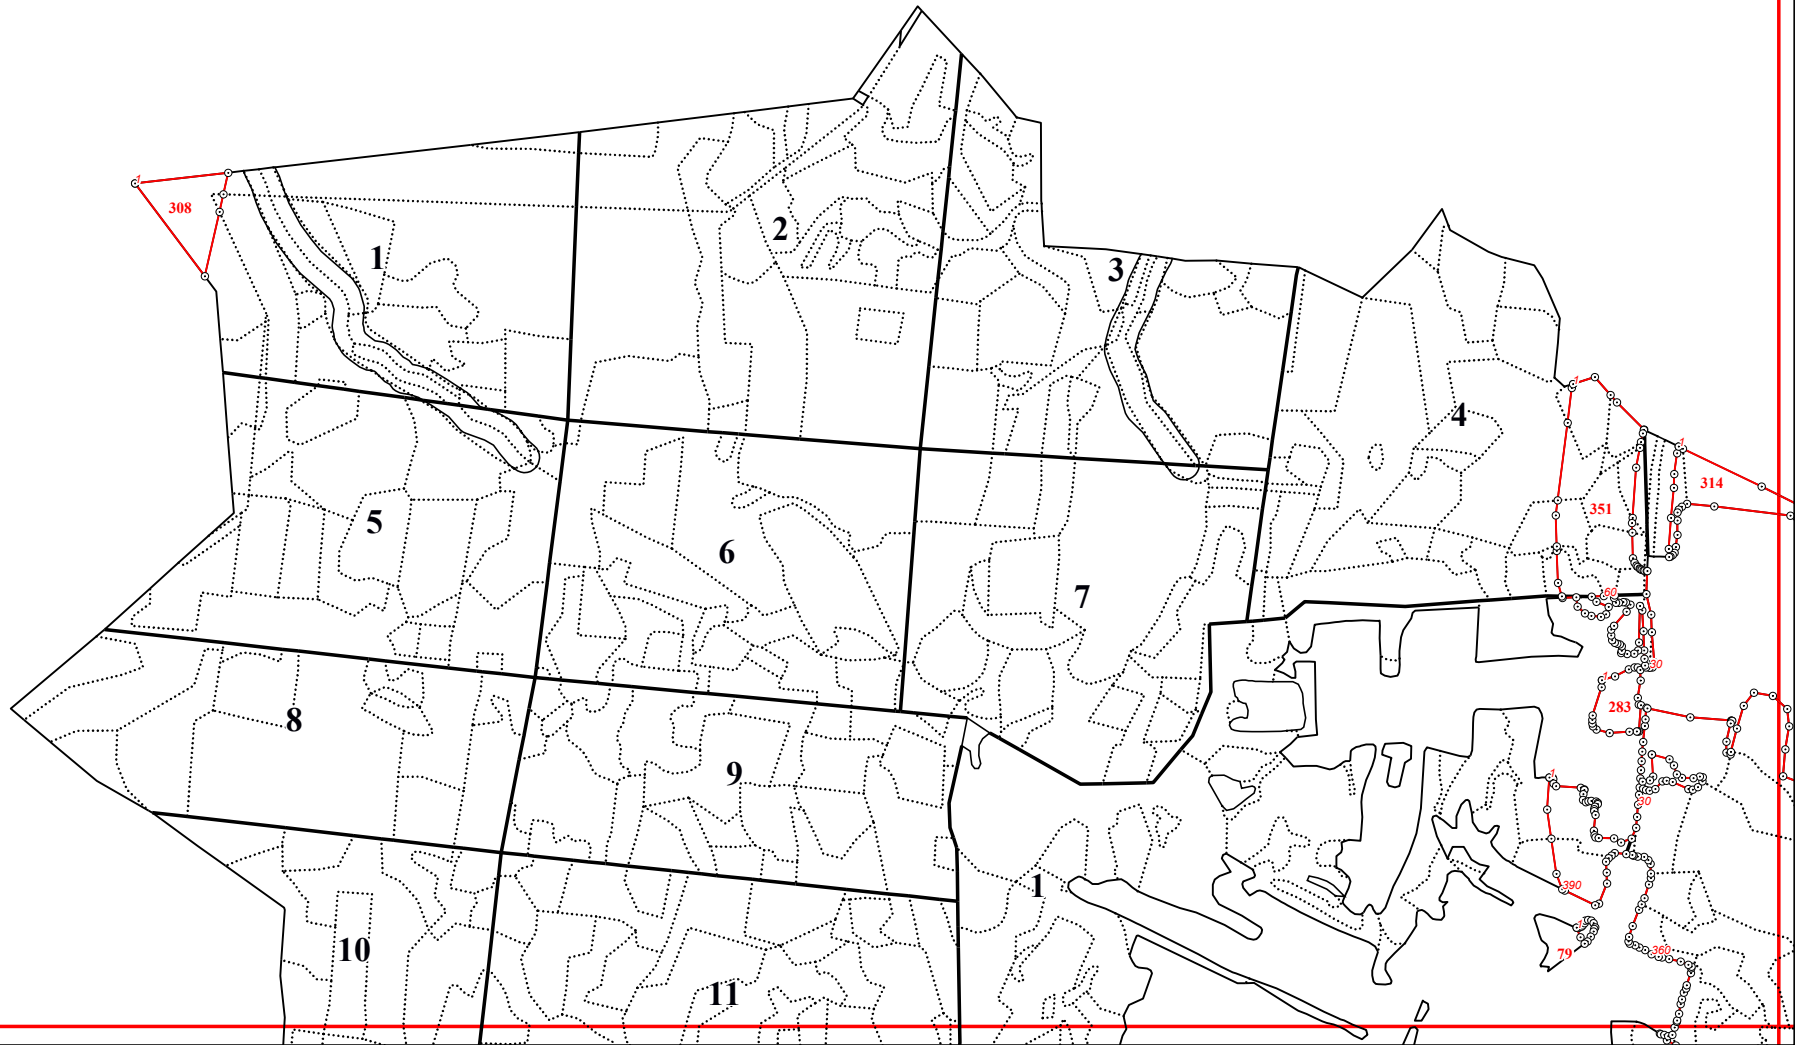

**Графическое описание местоположения границ земель, на которых располагаются особо
защитные участки лесов «участки лесов вокруг сельских населенных пунктов и садовых
товариществ», на территории Передельского участкового лесничества Медынского
лесничества Калужской области**

Приложение № 73 к приказу Рослесхоза
от 27.02.2023 № 191

3

12