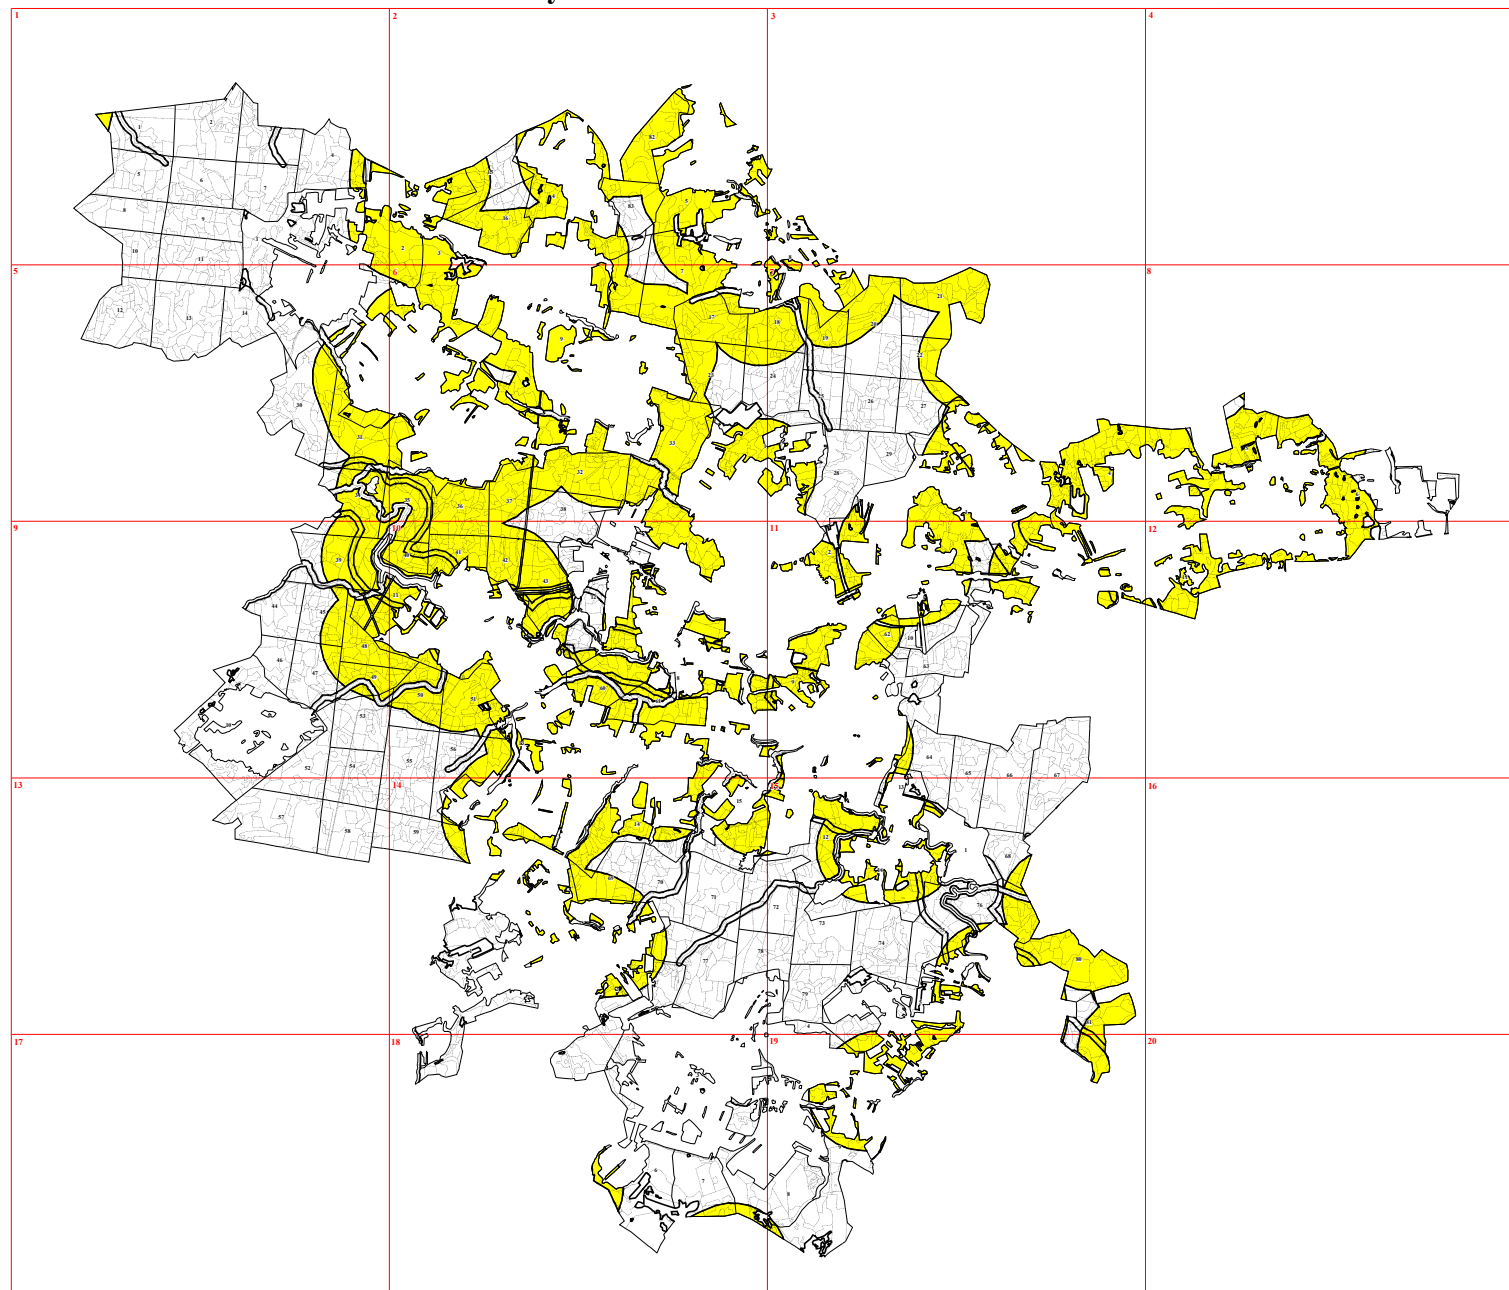

**Графическое описание местоположения границ земель, на которых располагаются особо
защитные участки лесов «участки лесов вокруг сельских населенных пунктов и садовых
товариществ», на территории Передельского участкового лесничества Медынского
лесничества Калужской области**

Приложение № 73 к приказу Рослесхоза
от 27.02.2023 № 191

3

12