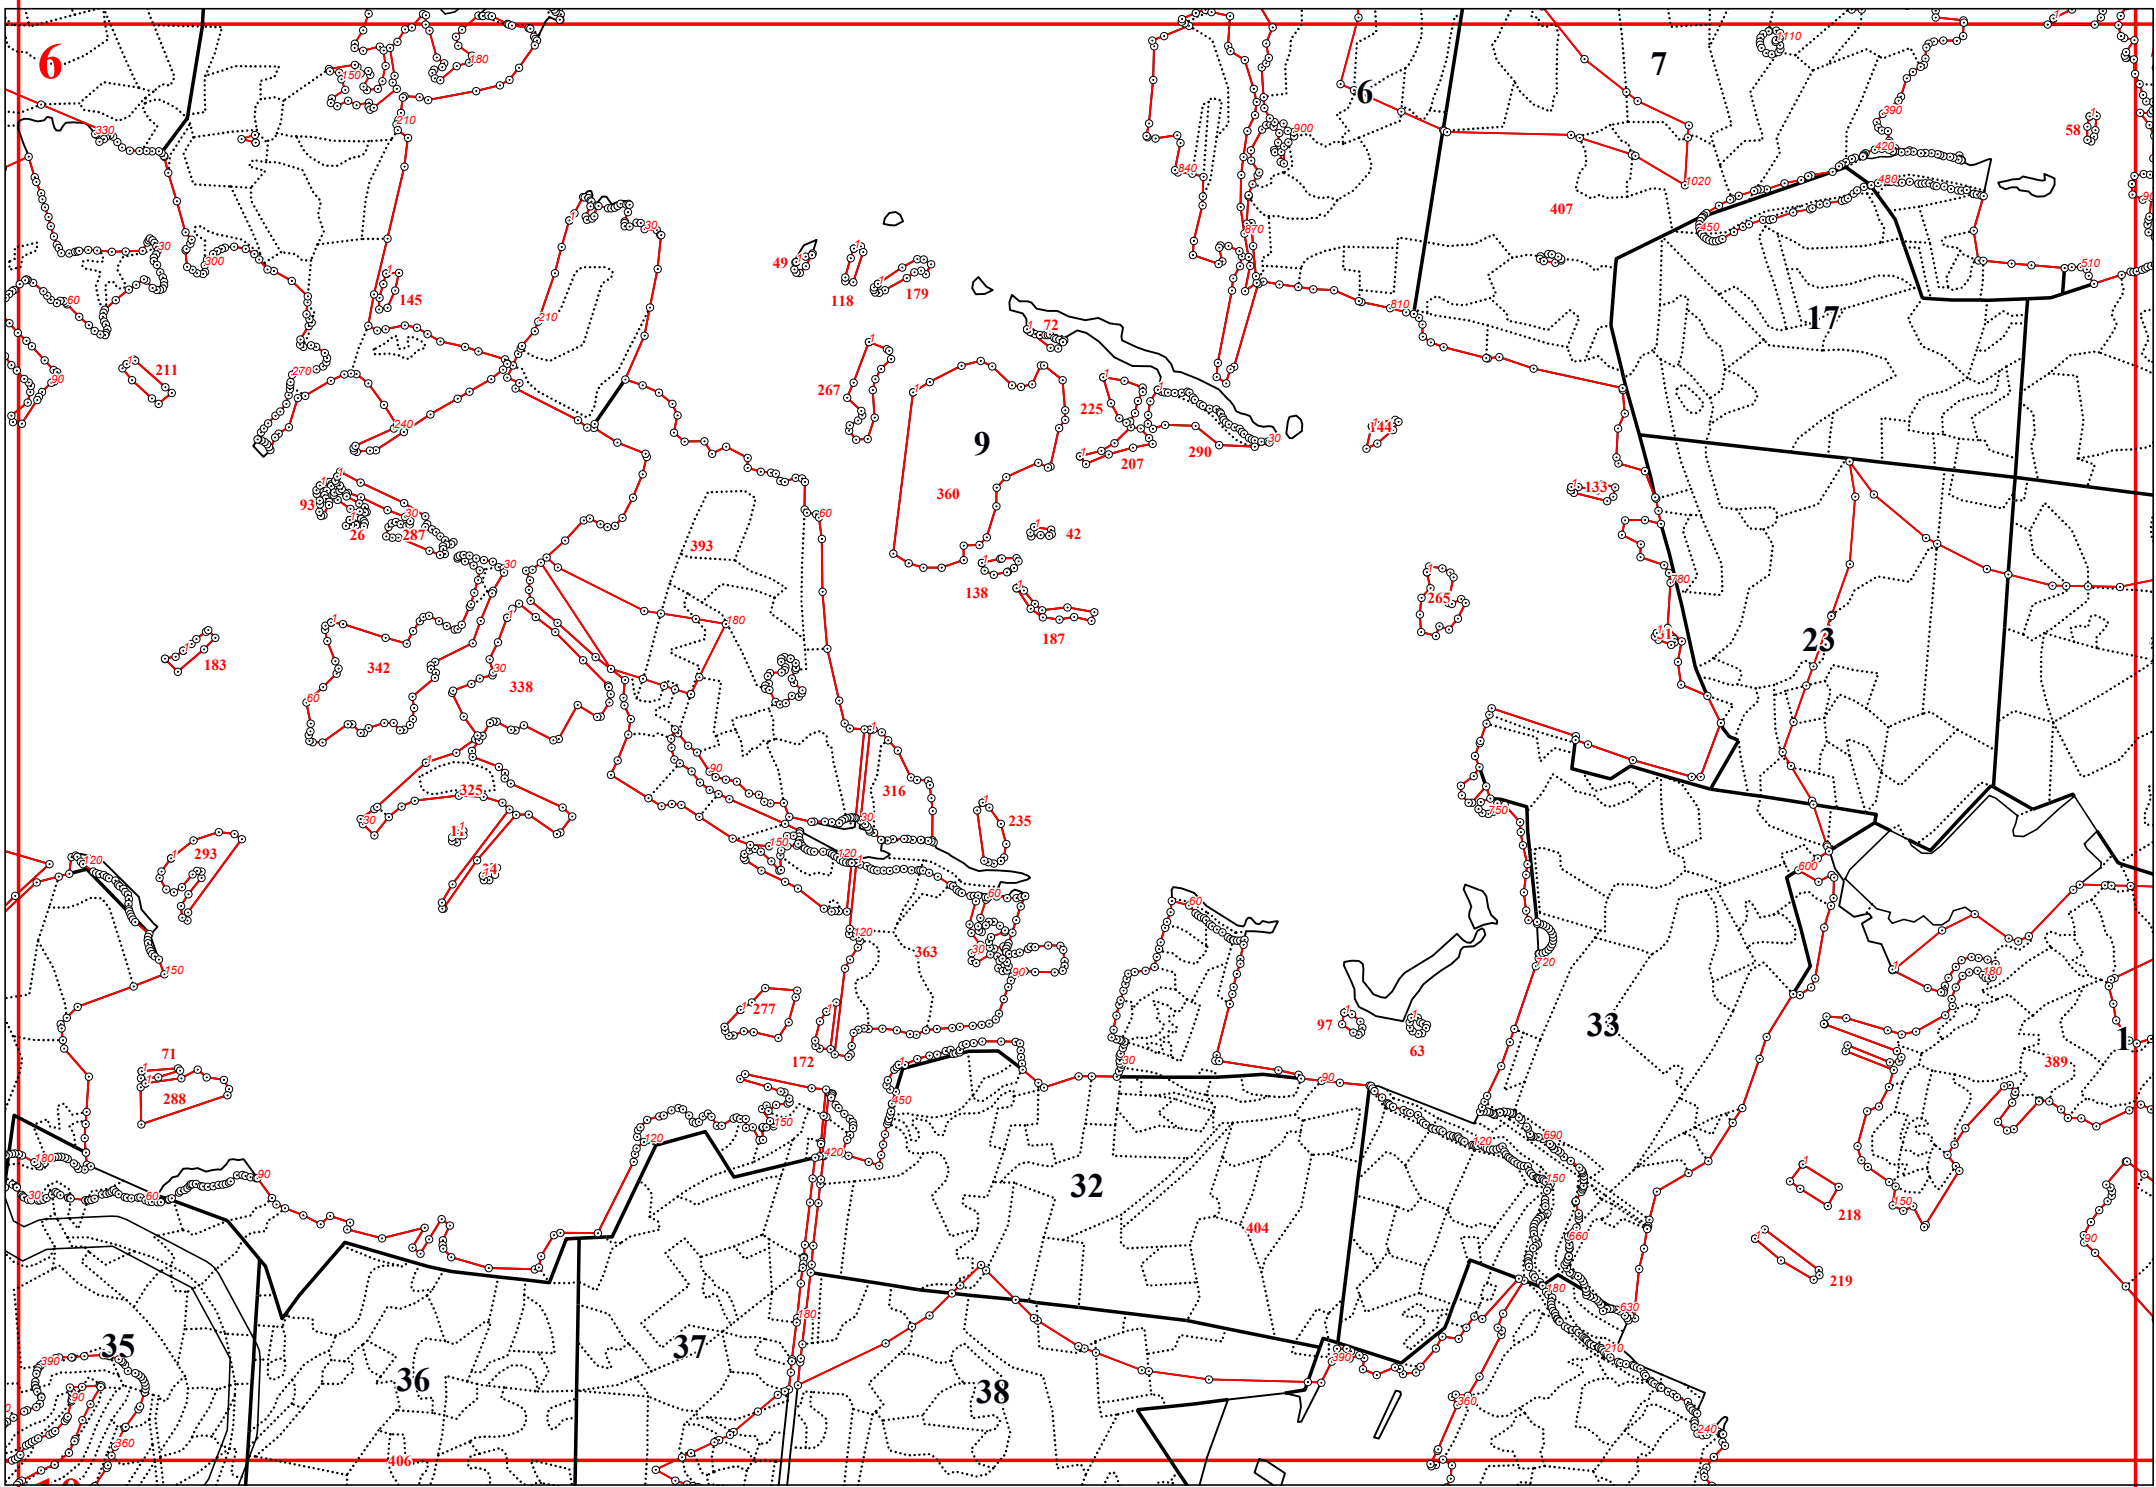

**Графическое описание местоположения границ земель, на которых располагаются особо
защитные участки лесов «участки лесов вокруг сельских населенных пунктов и садовых
товариществ», на территории Передельского участкового лесничества Медынского
лесничества Калужской области**

Приложение № 73 к приказу Рослесхоза
от 27.02.2023 № 191

3

12