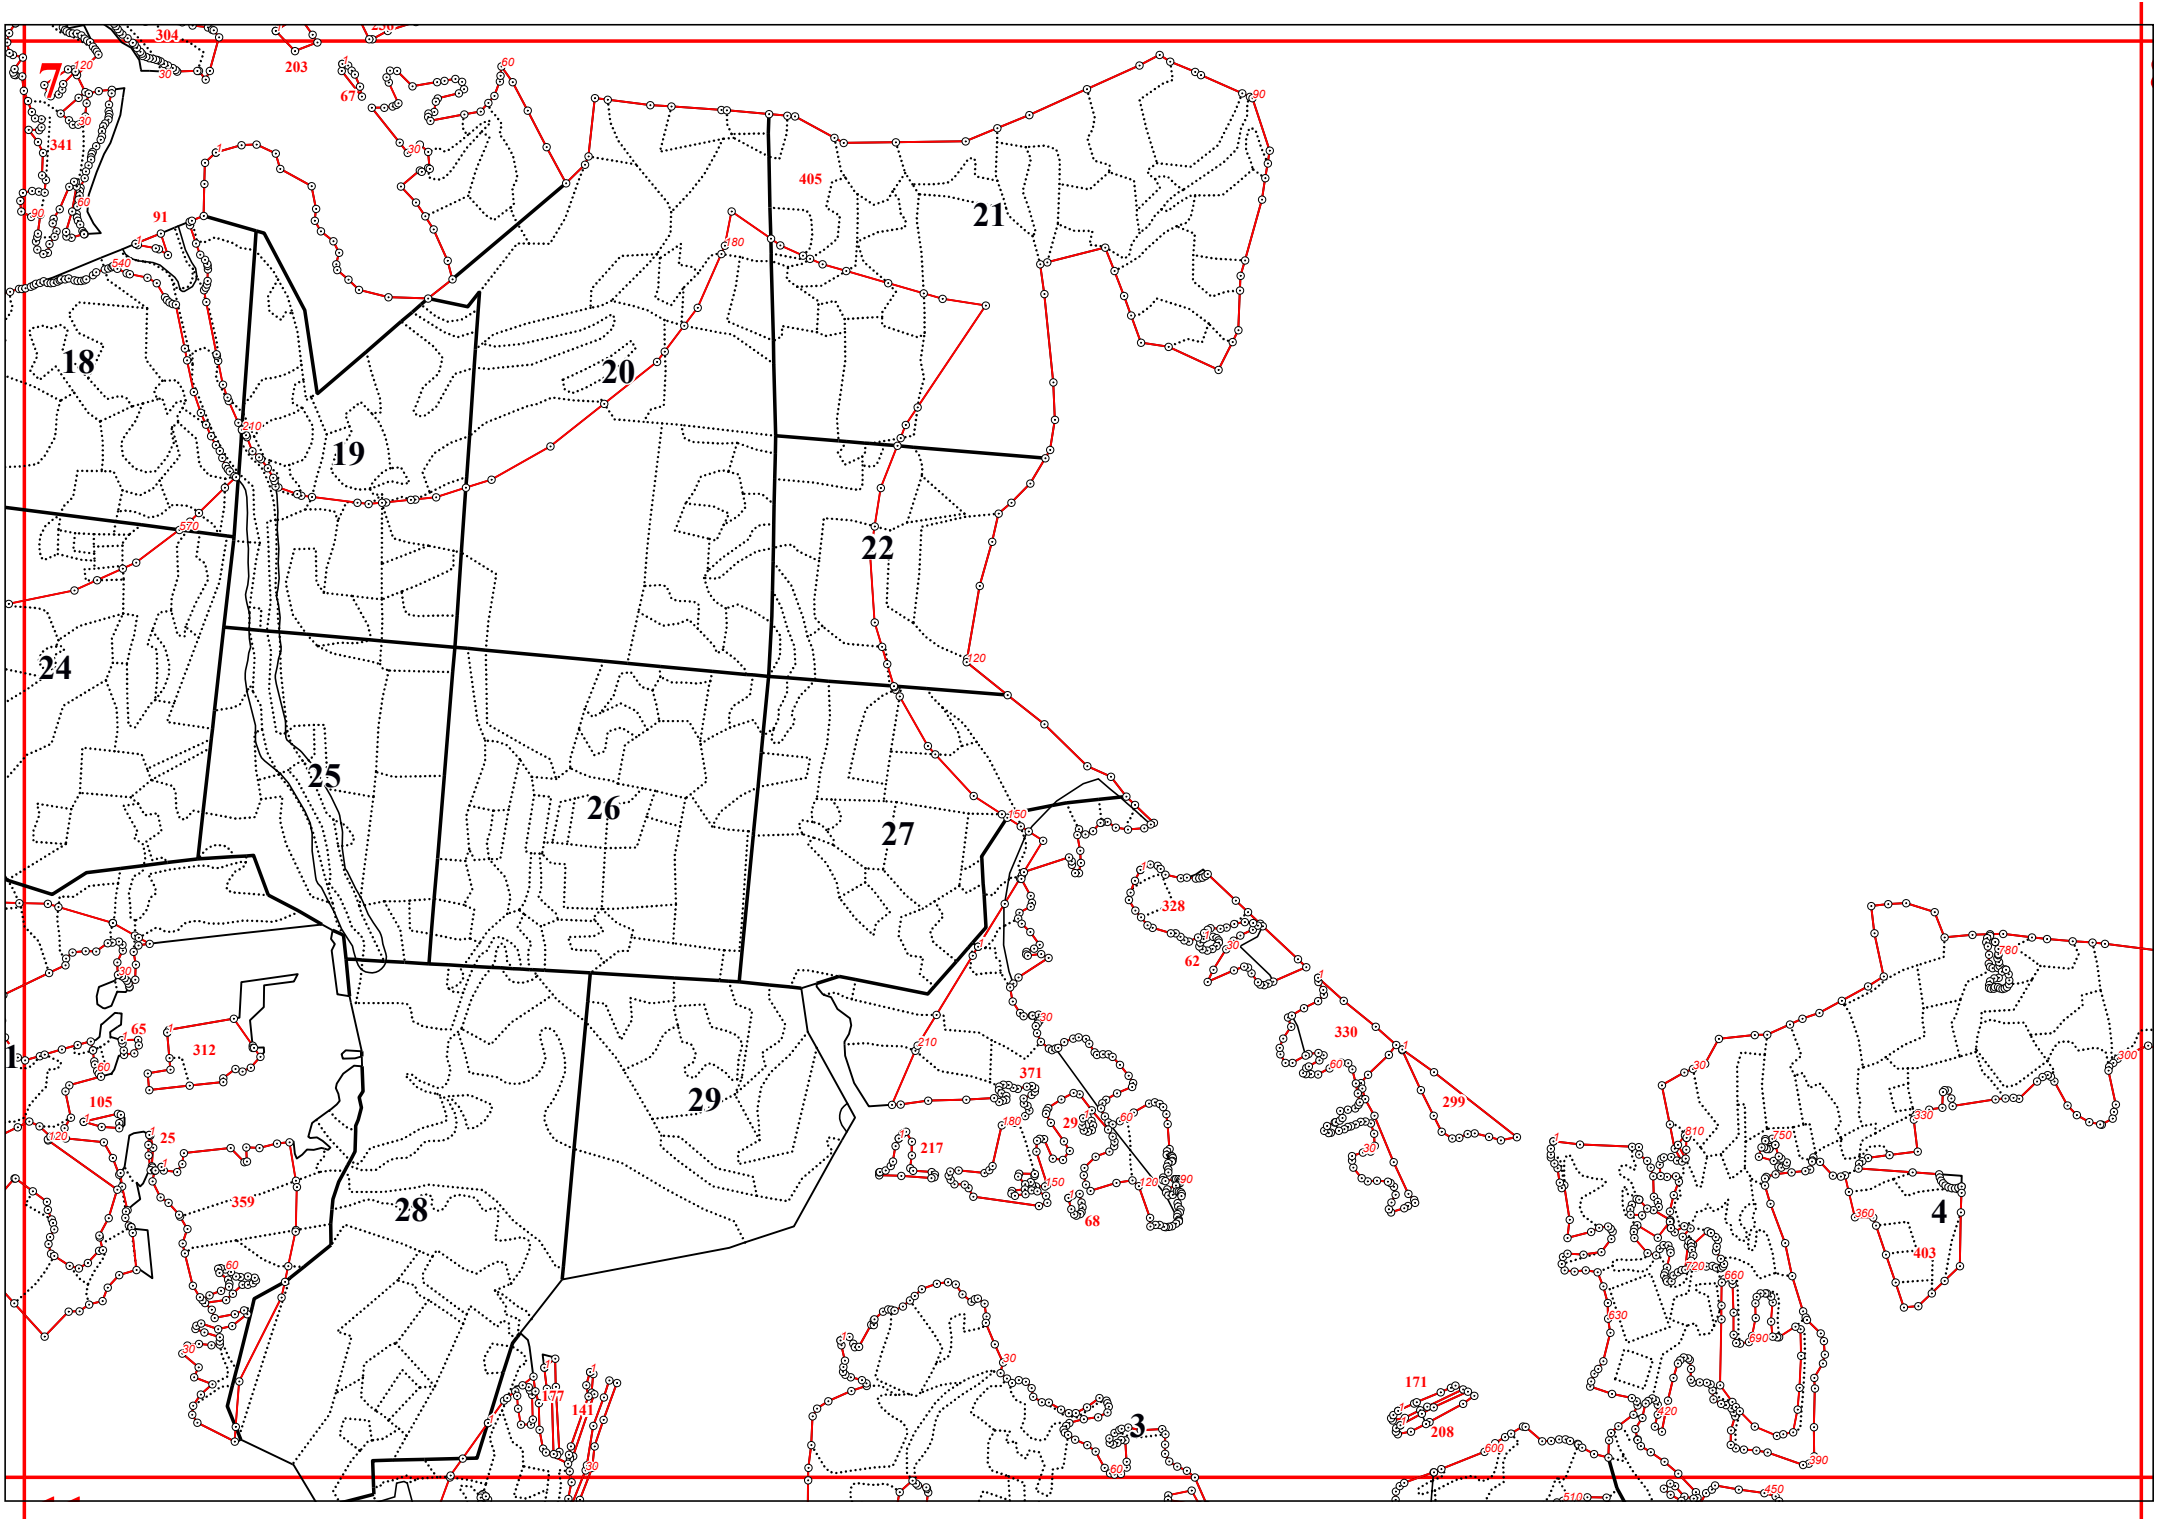

**Графическое описание местоположения границ земель, на которых располагаются особо
защитные участки лесов «участки лесов вокруг сельских населенных пунктов и садовых
товариществ», на территории Передельского участкового лесничества Медынского
лесничества Калужской области**

Приложение № 73 к приказу Рослесхоза
от 27.02.2023 № 191

3

12