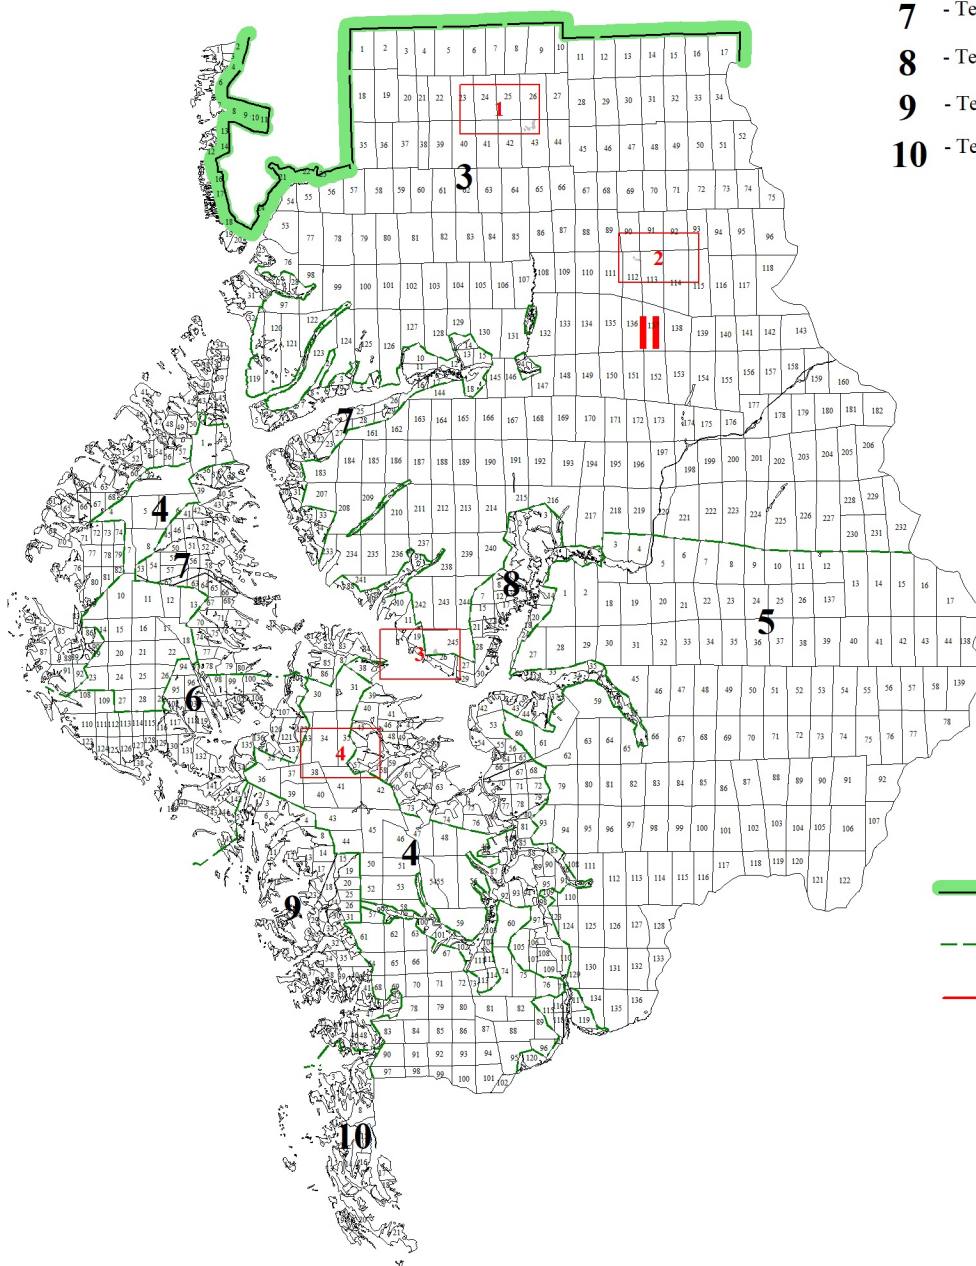

Графическое описание местоположения границ земель,
на которых располагаются особо защитные участки лесов
«участки леса на крутых горных склонах»,
на территории
Усть-Удинского участкового лесничества
Усть-Удинского лесничества
Иркутской области

Приложение № 41 к приказу Рослесхоза
от 27.02.2023 № 227

ЭКСПЛИКАЦИЯ

|| Усть-Удинское участковое лесничество

- **3** - Муйская дача
- **4** - Усть-Удинская дача
- **5** - Ново-Удинская дача
- **6** - Тех.участок №1 (с-з им.50 лет СССР)
- **7** - Тех.участок №2 (к-з "Восход")
- **8** - Тех.участок №3 (к-з им.Ленина)
- **9** - Тех.участок №4 (с-з "Щербаковский")
- **10** - Тех.участок №5 (с-з "Мальшевский")

Подволоченское участковое лесничество

Условные обозначения

- граница участковых лесничеств
- граница дач, тех.участков
- граница листов
- **2** - номер листа

Особо защитные участки лесов

- участки леса на крутых горных склонах