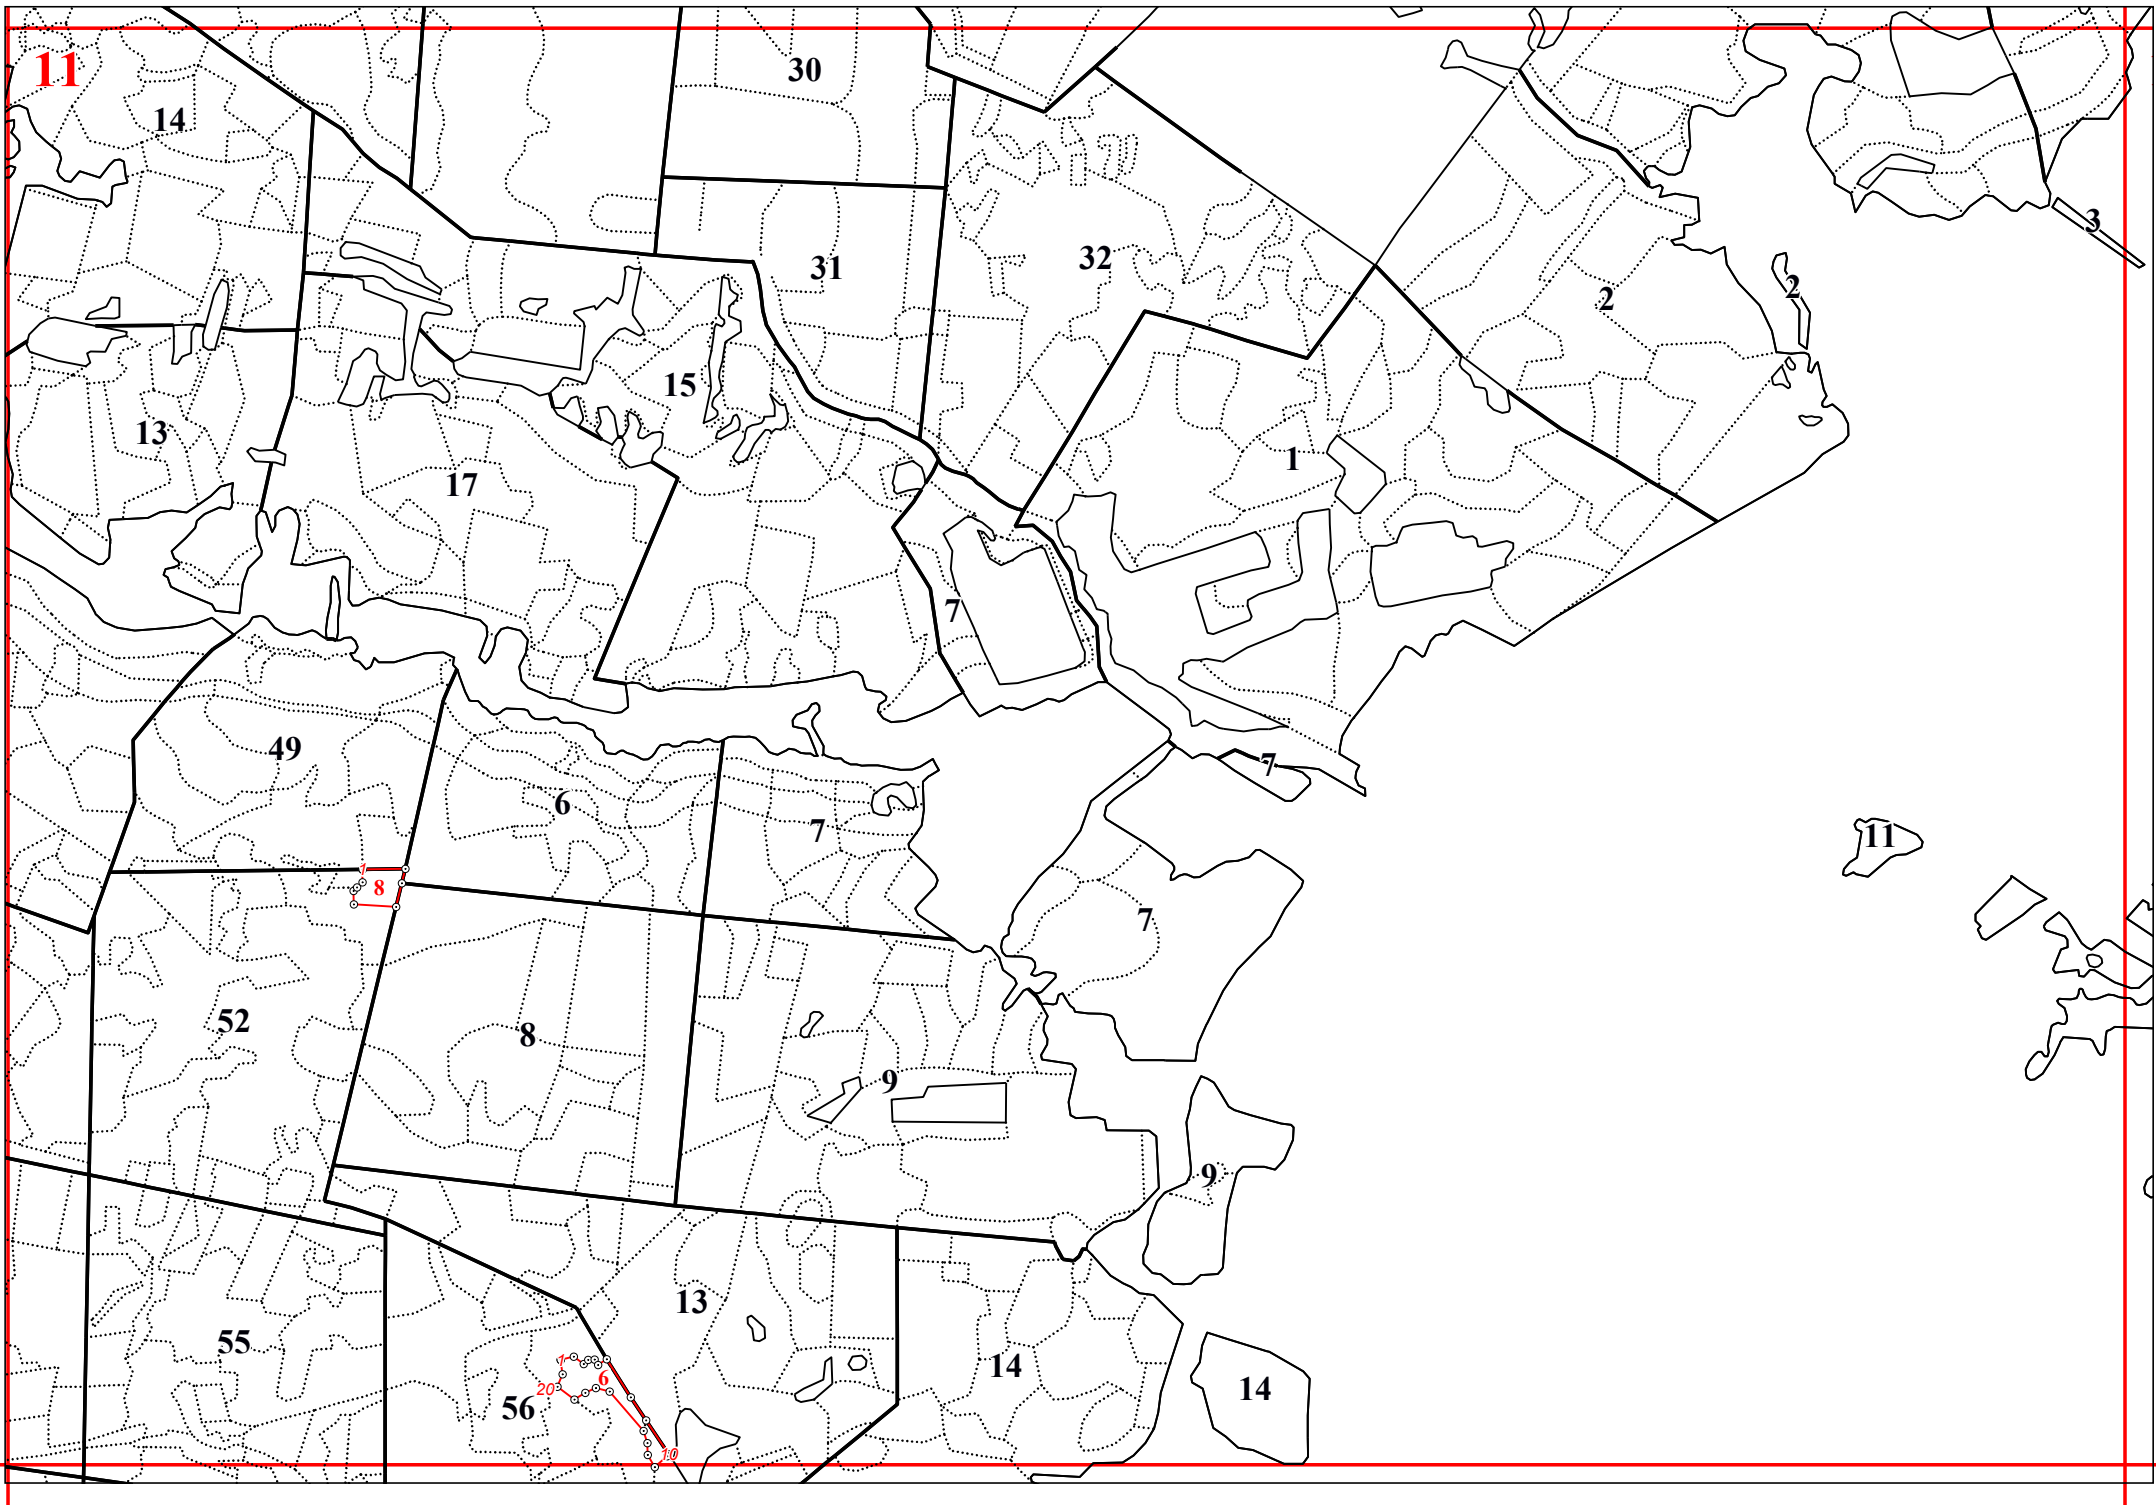

**Графическое описание местоположения границ земель, на которых располагаются
особо защитные участки лесов «медоносные участки лесов», на территории
Медынского участкового лесничества Медынского лесничества Калужской области**

Приложение № 61 к приказу Рослесхоза
от 27.02.2023 № 191

16