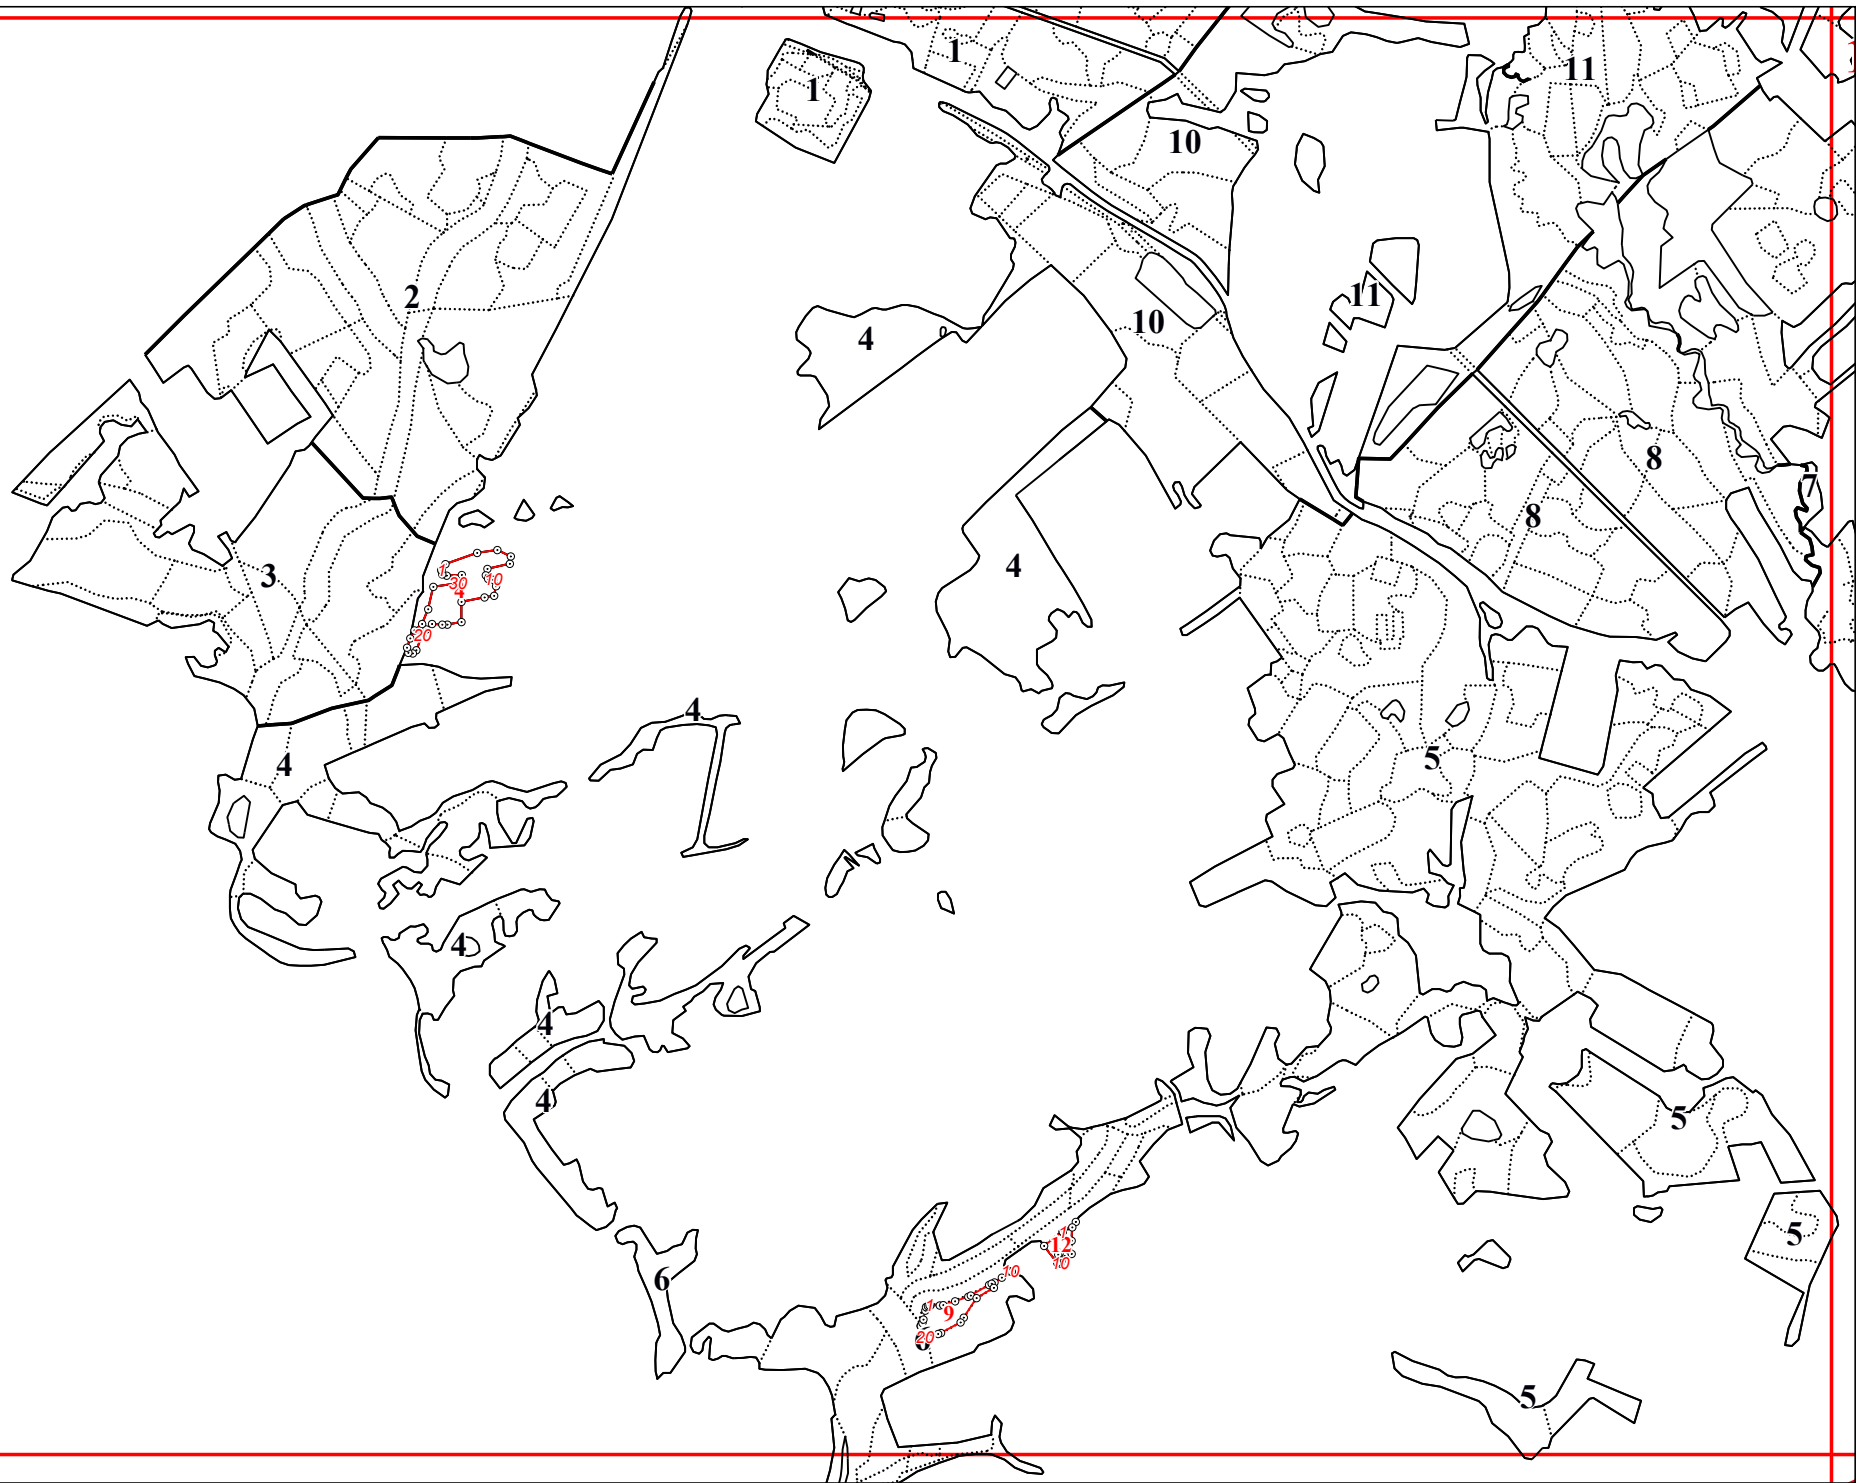

**Графическое описание местоположения границ земель, на которых располагаются
особо защитные участки лесов «медоносные участки лесов», на территории
Медынского участкового лесничества Медынского лесничества Калужской области**

Приложение № 61 к приказу Рослесхоза
от 27.02.2023 № 191

16