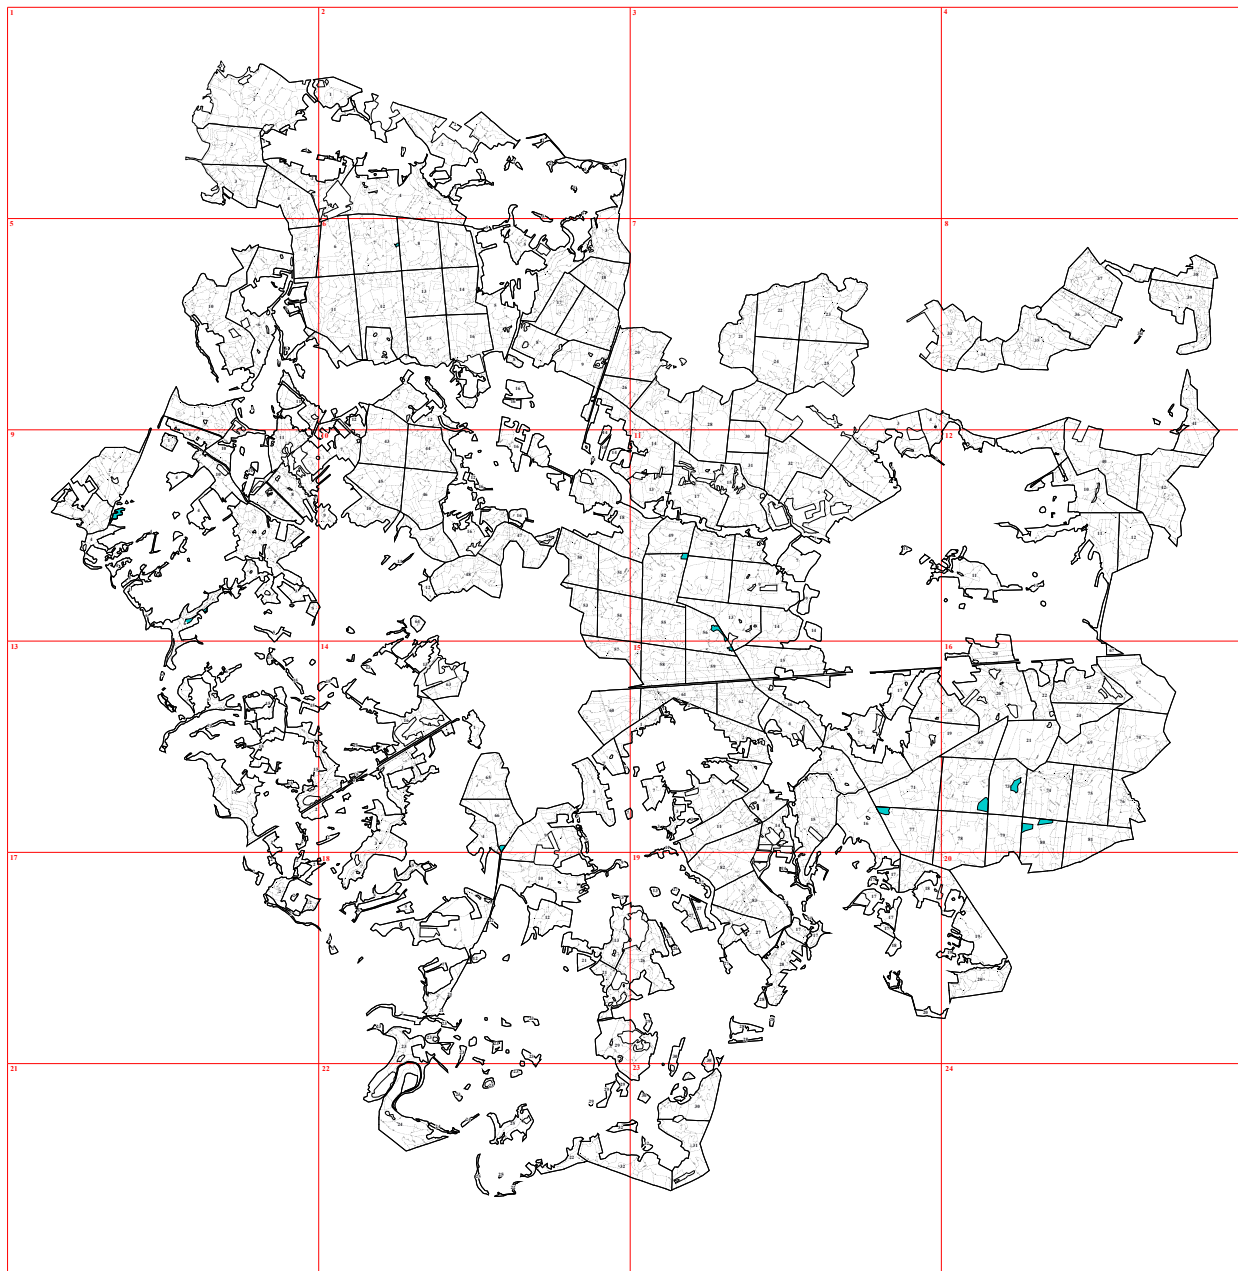

**Графическое описание местоположения границ земель, на которых располагаются
особо защитные участки лесов «медоносные участки лесов», на территории
Медынского участкового лесничества Медынского лесничества Калужской области**

Приложение № 61 к приказу Рослесхоза
от 27.02.2023 № 191

16