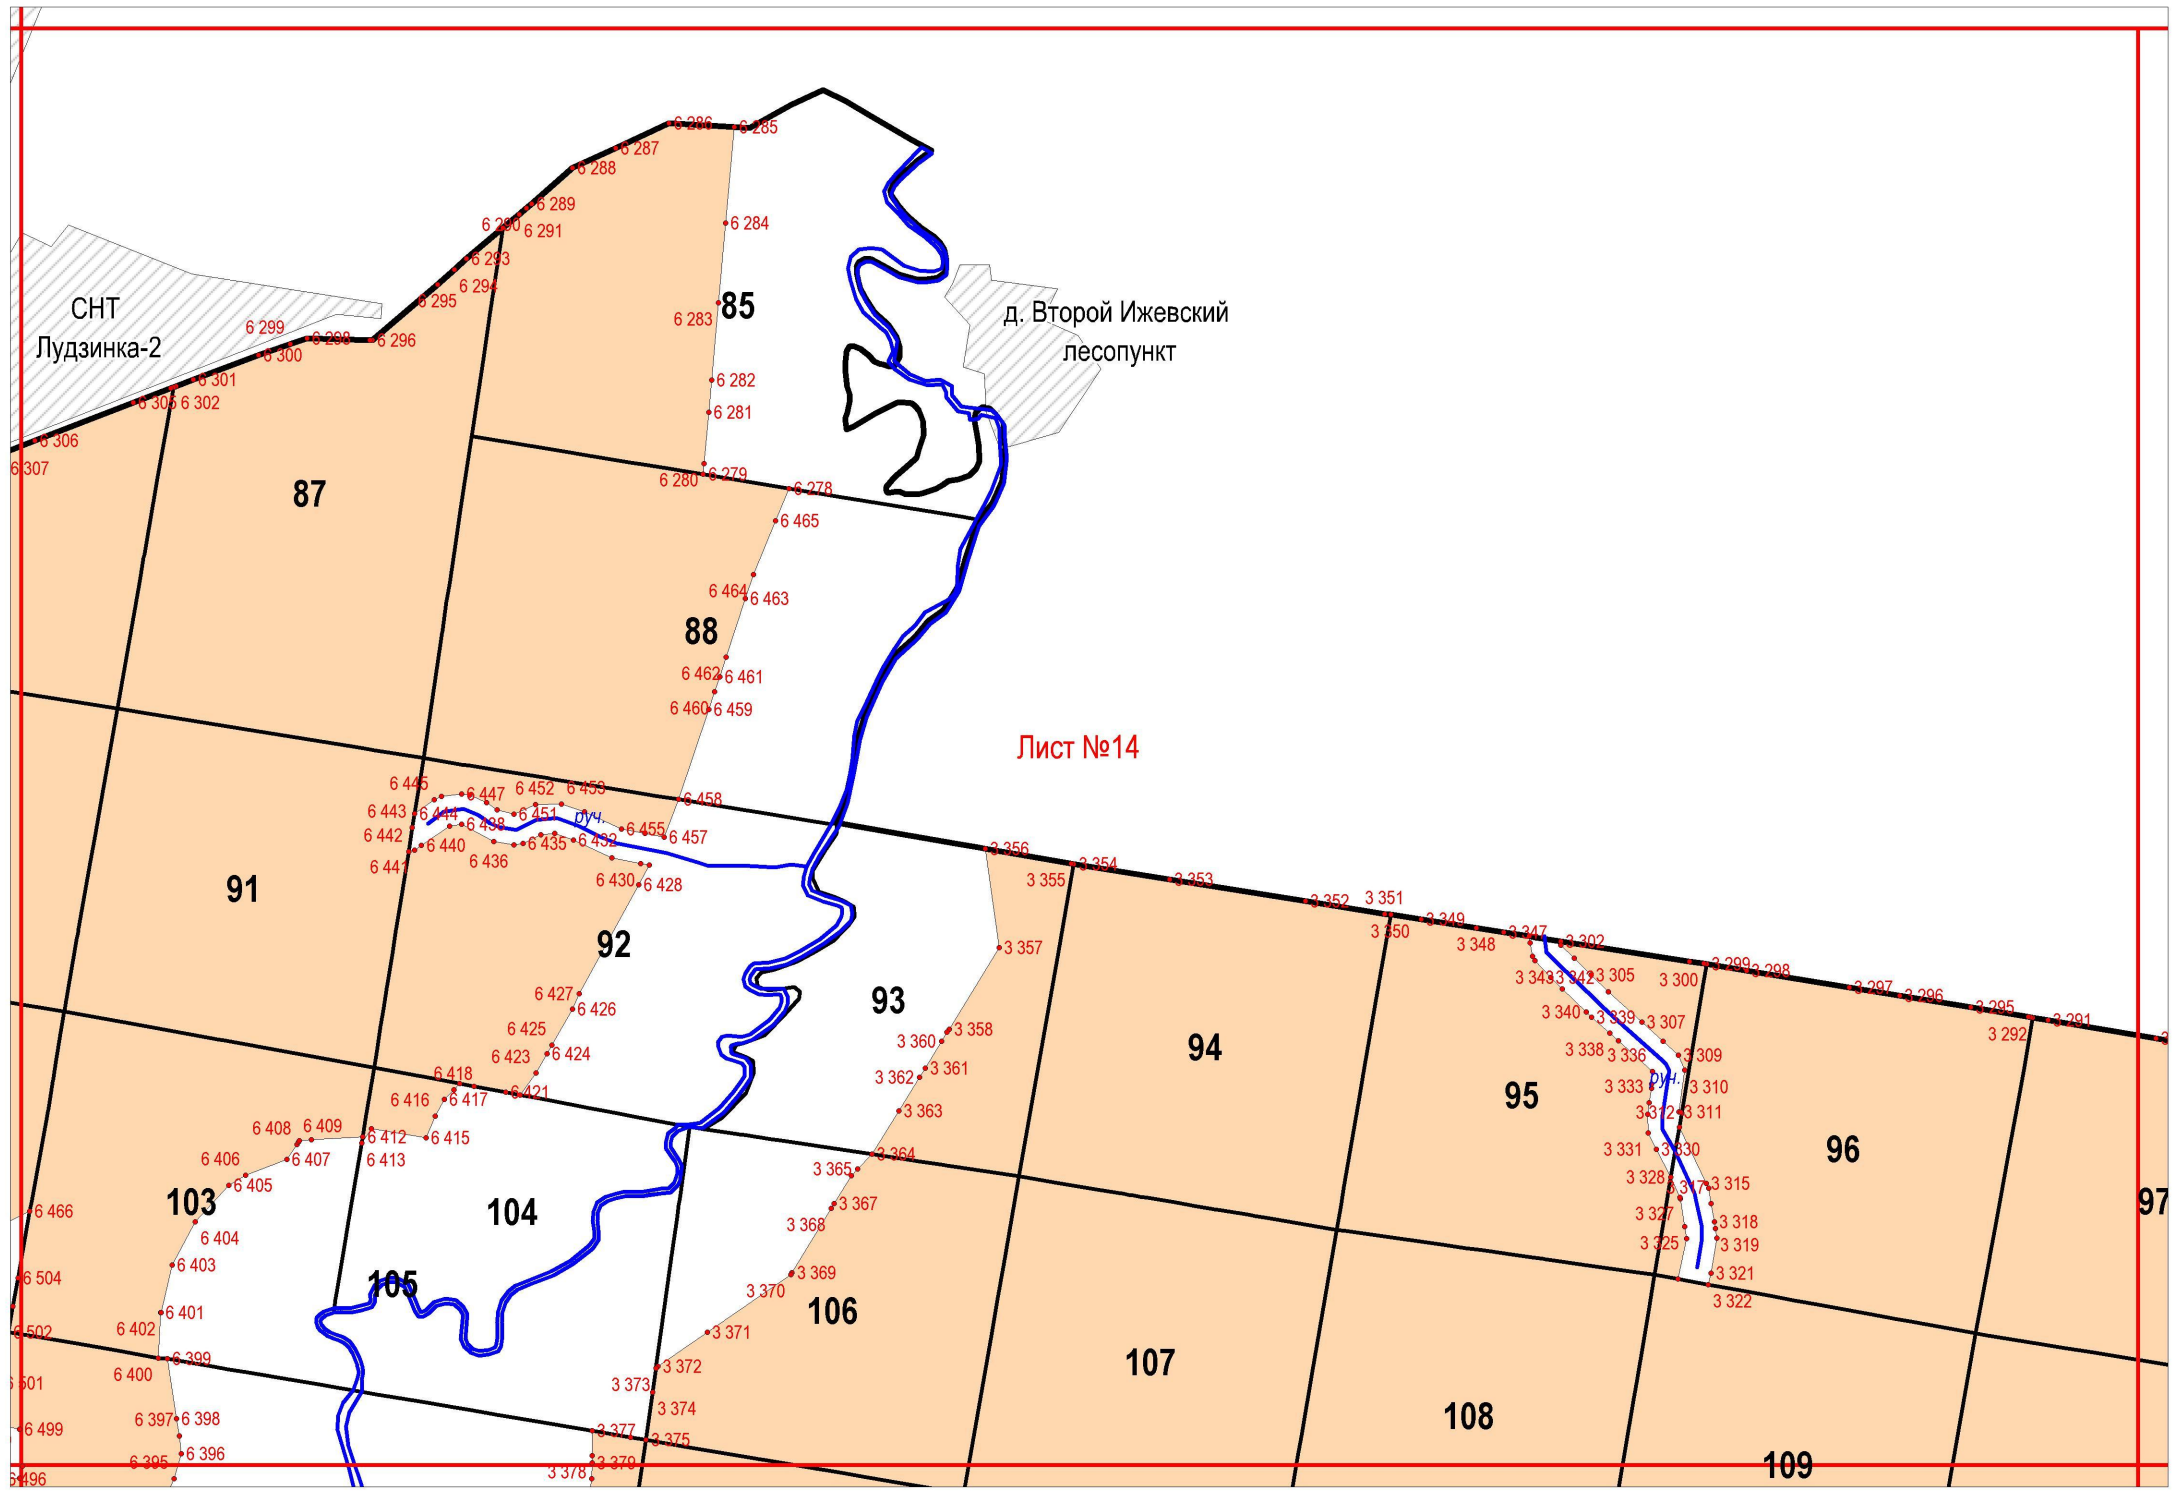

СНТ  
Лудзинка-2

д. Второй Ижевский  
лесопункт

Лист №14

87

85

88

91

92