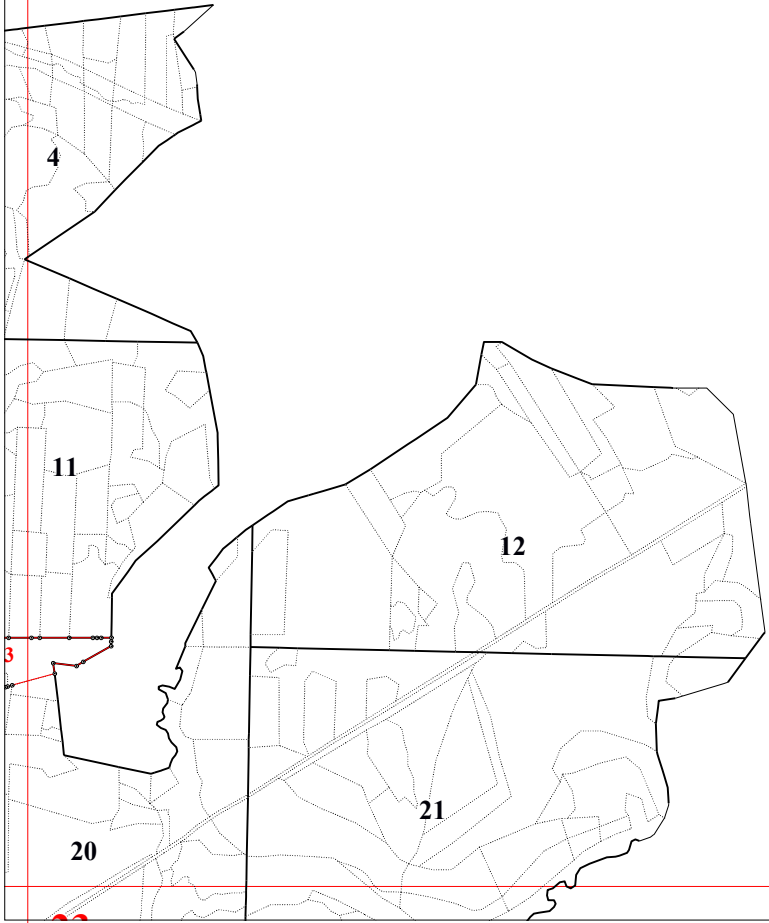

Графическое описание местоположения границ земель, на которых располагаются особо защитные участки лесов «почвозащитные участки лесов, расположенные вдоль склонов оврагов», на территории Желовского участкового лесничества Калужского лесничества Калужской области

Приложение № 49 к приказу Рослесхоза от 28.02.2023 № 264

22

2

24

25

26

27

28

29

3

3

33

34

35

36

37

38

3

44

45

46

47

48

49