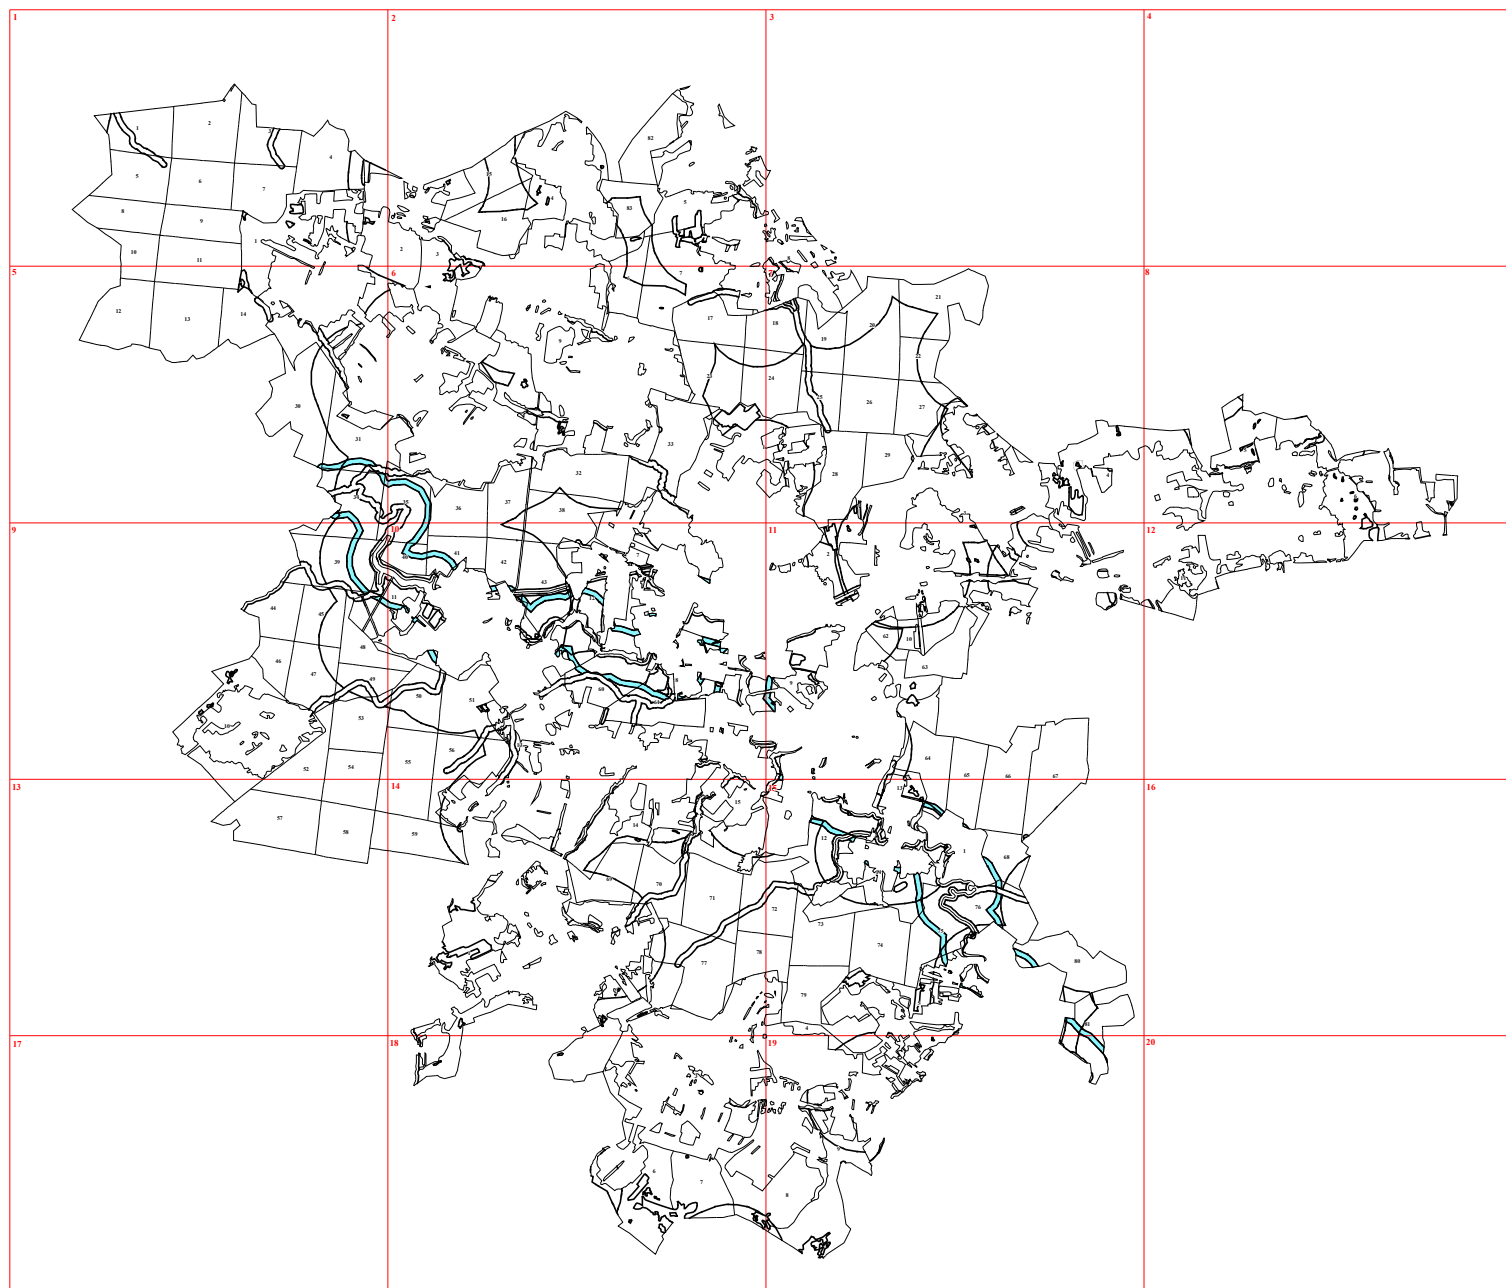

**Графическое описание местоположения границ земель, на которых располагаются ценные леса (запретные полосы лесов, расположенные вдоль водных объектов), на территории Передельского участкового лесничества Медынского лесничества Калужской области**

Приложение № 28 к приказу Рослесхоза от 27.02.2023 № 191

**11**

**2**

**62**

**10**

**63**

**9**

**64**

**65**

**66**

**67**

**15**

19