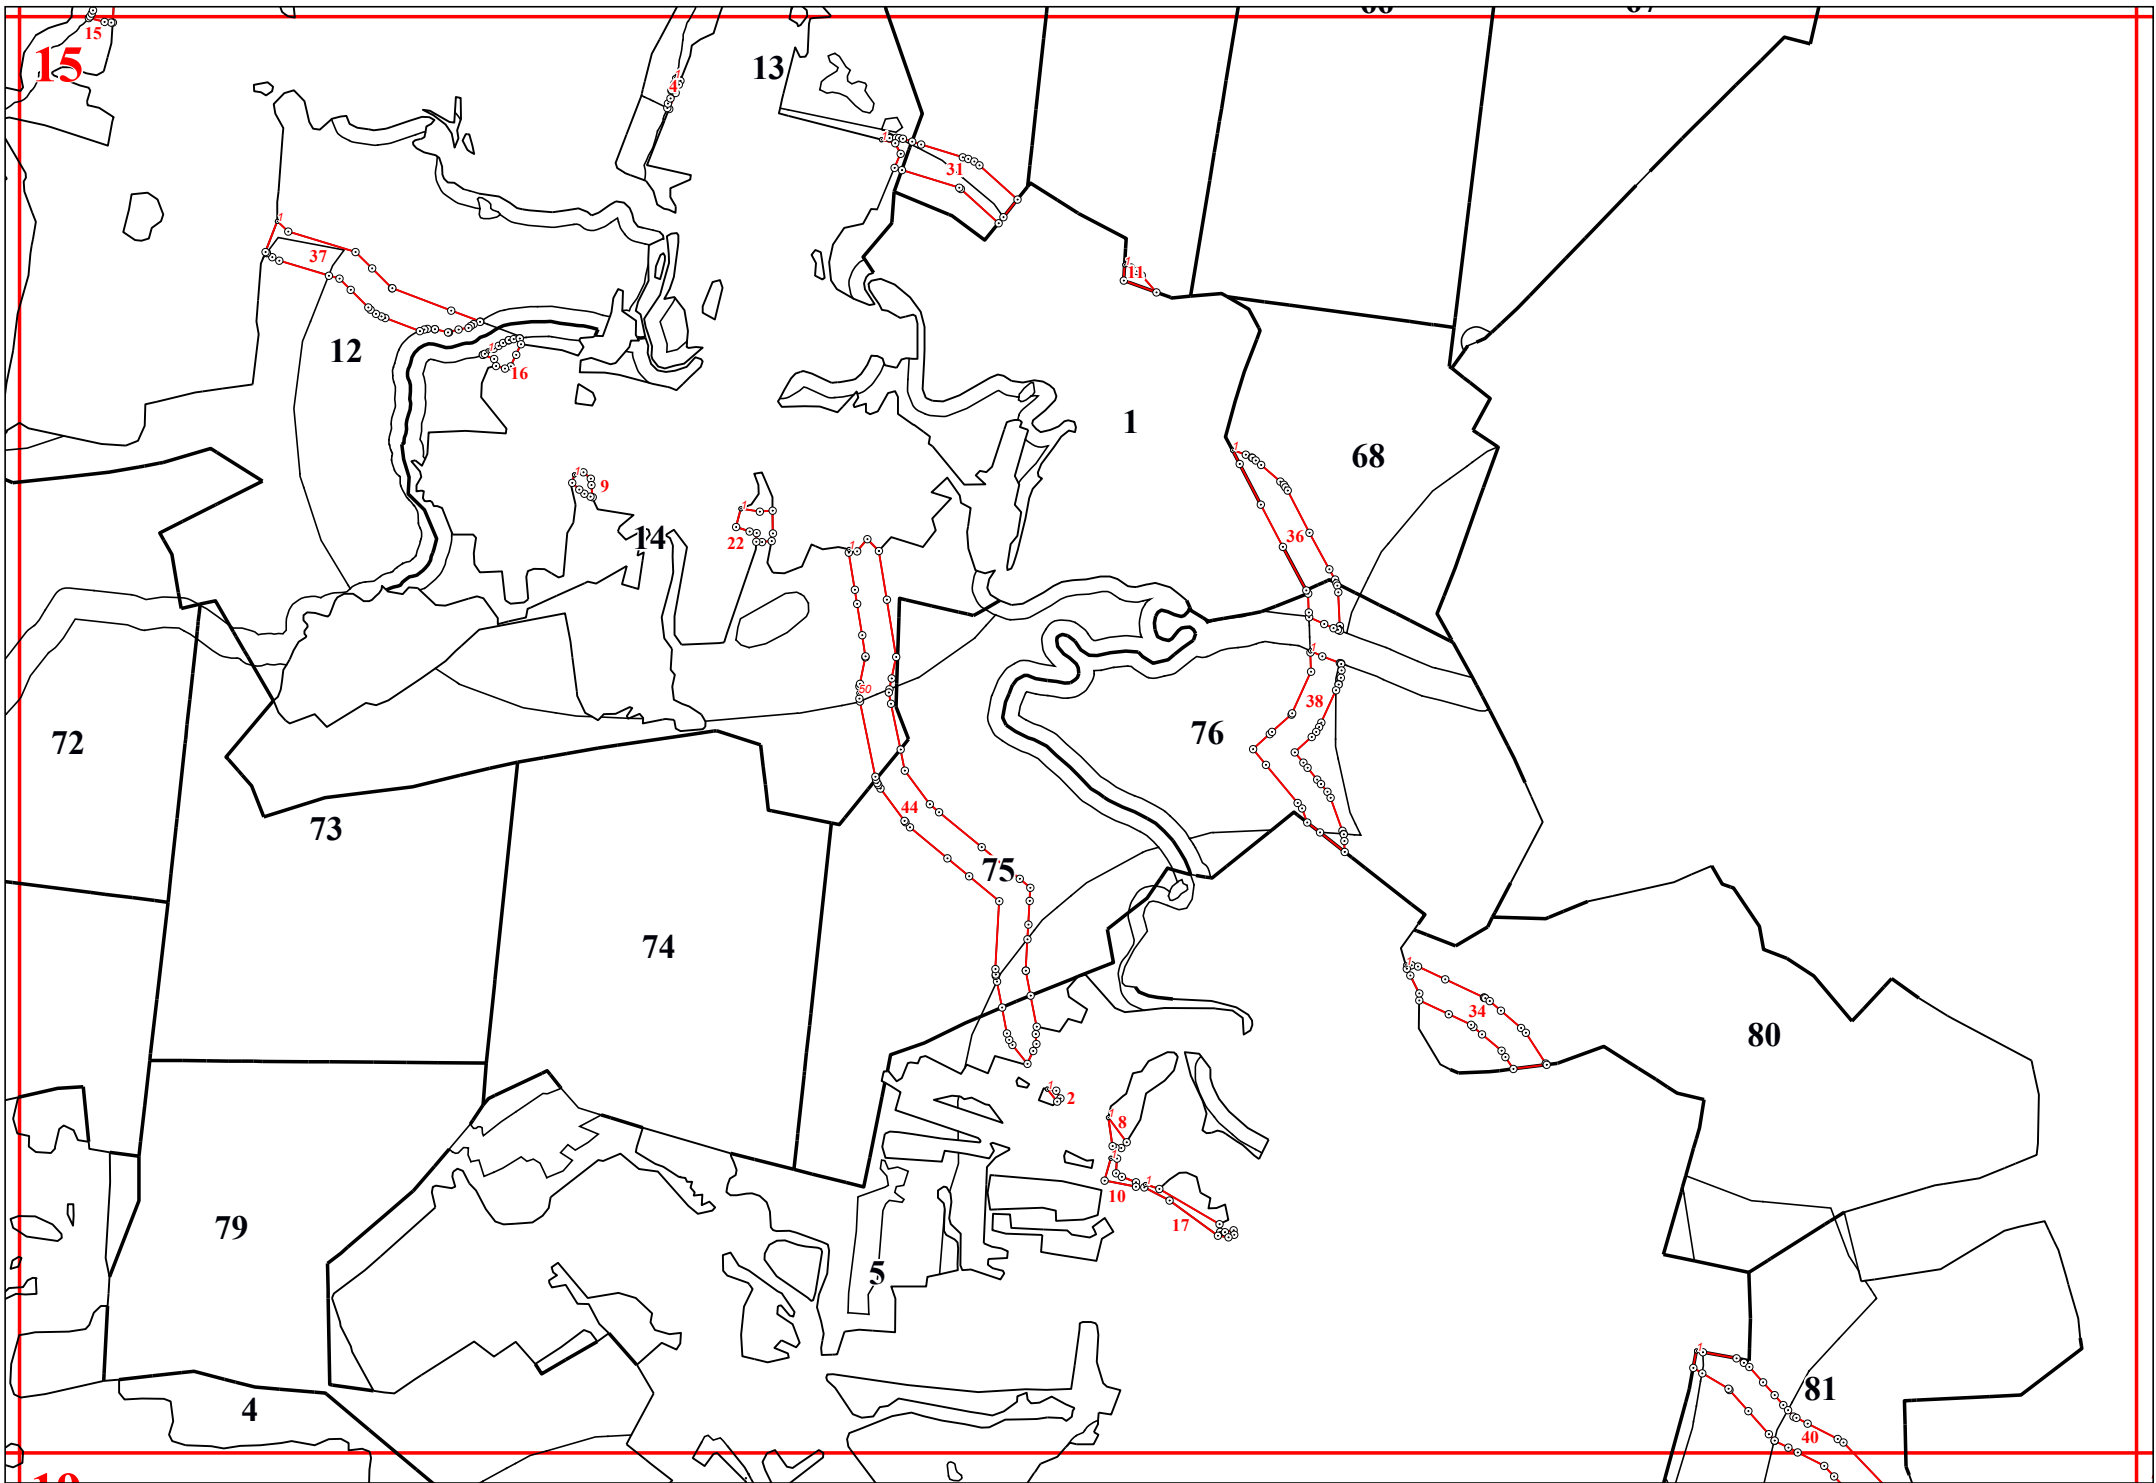

**Графическое описание местоположения границ земель, на которых располагаются ценные леса (запретные полосы лесов, расположенные вдоль водных объектов), на территории Передельского участкового лесничества Медынского лесничества Калужской области**

Приложение № 28 к приказу Рослесхоза от 27.02.2023 № 191

**11**

**2**

**62**

**10**

**63**

**9**

**64**

**65**

**66**

**67**

**15**

19