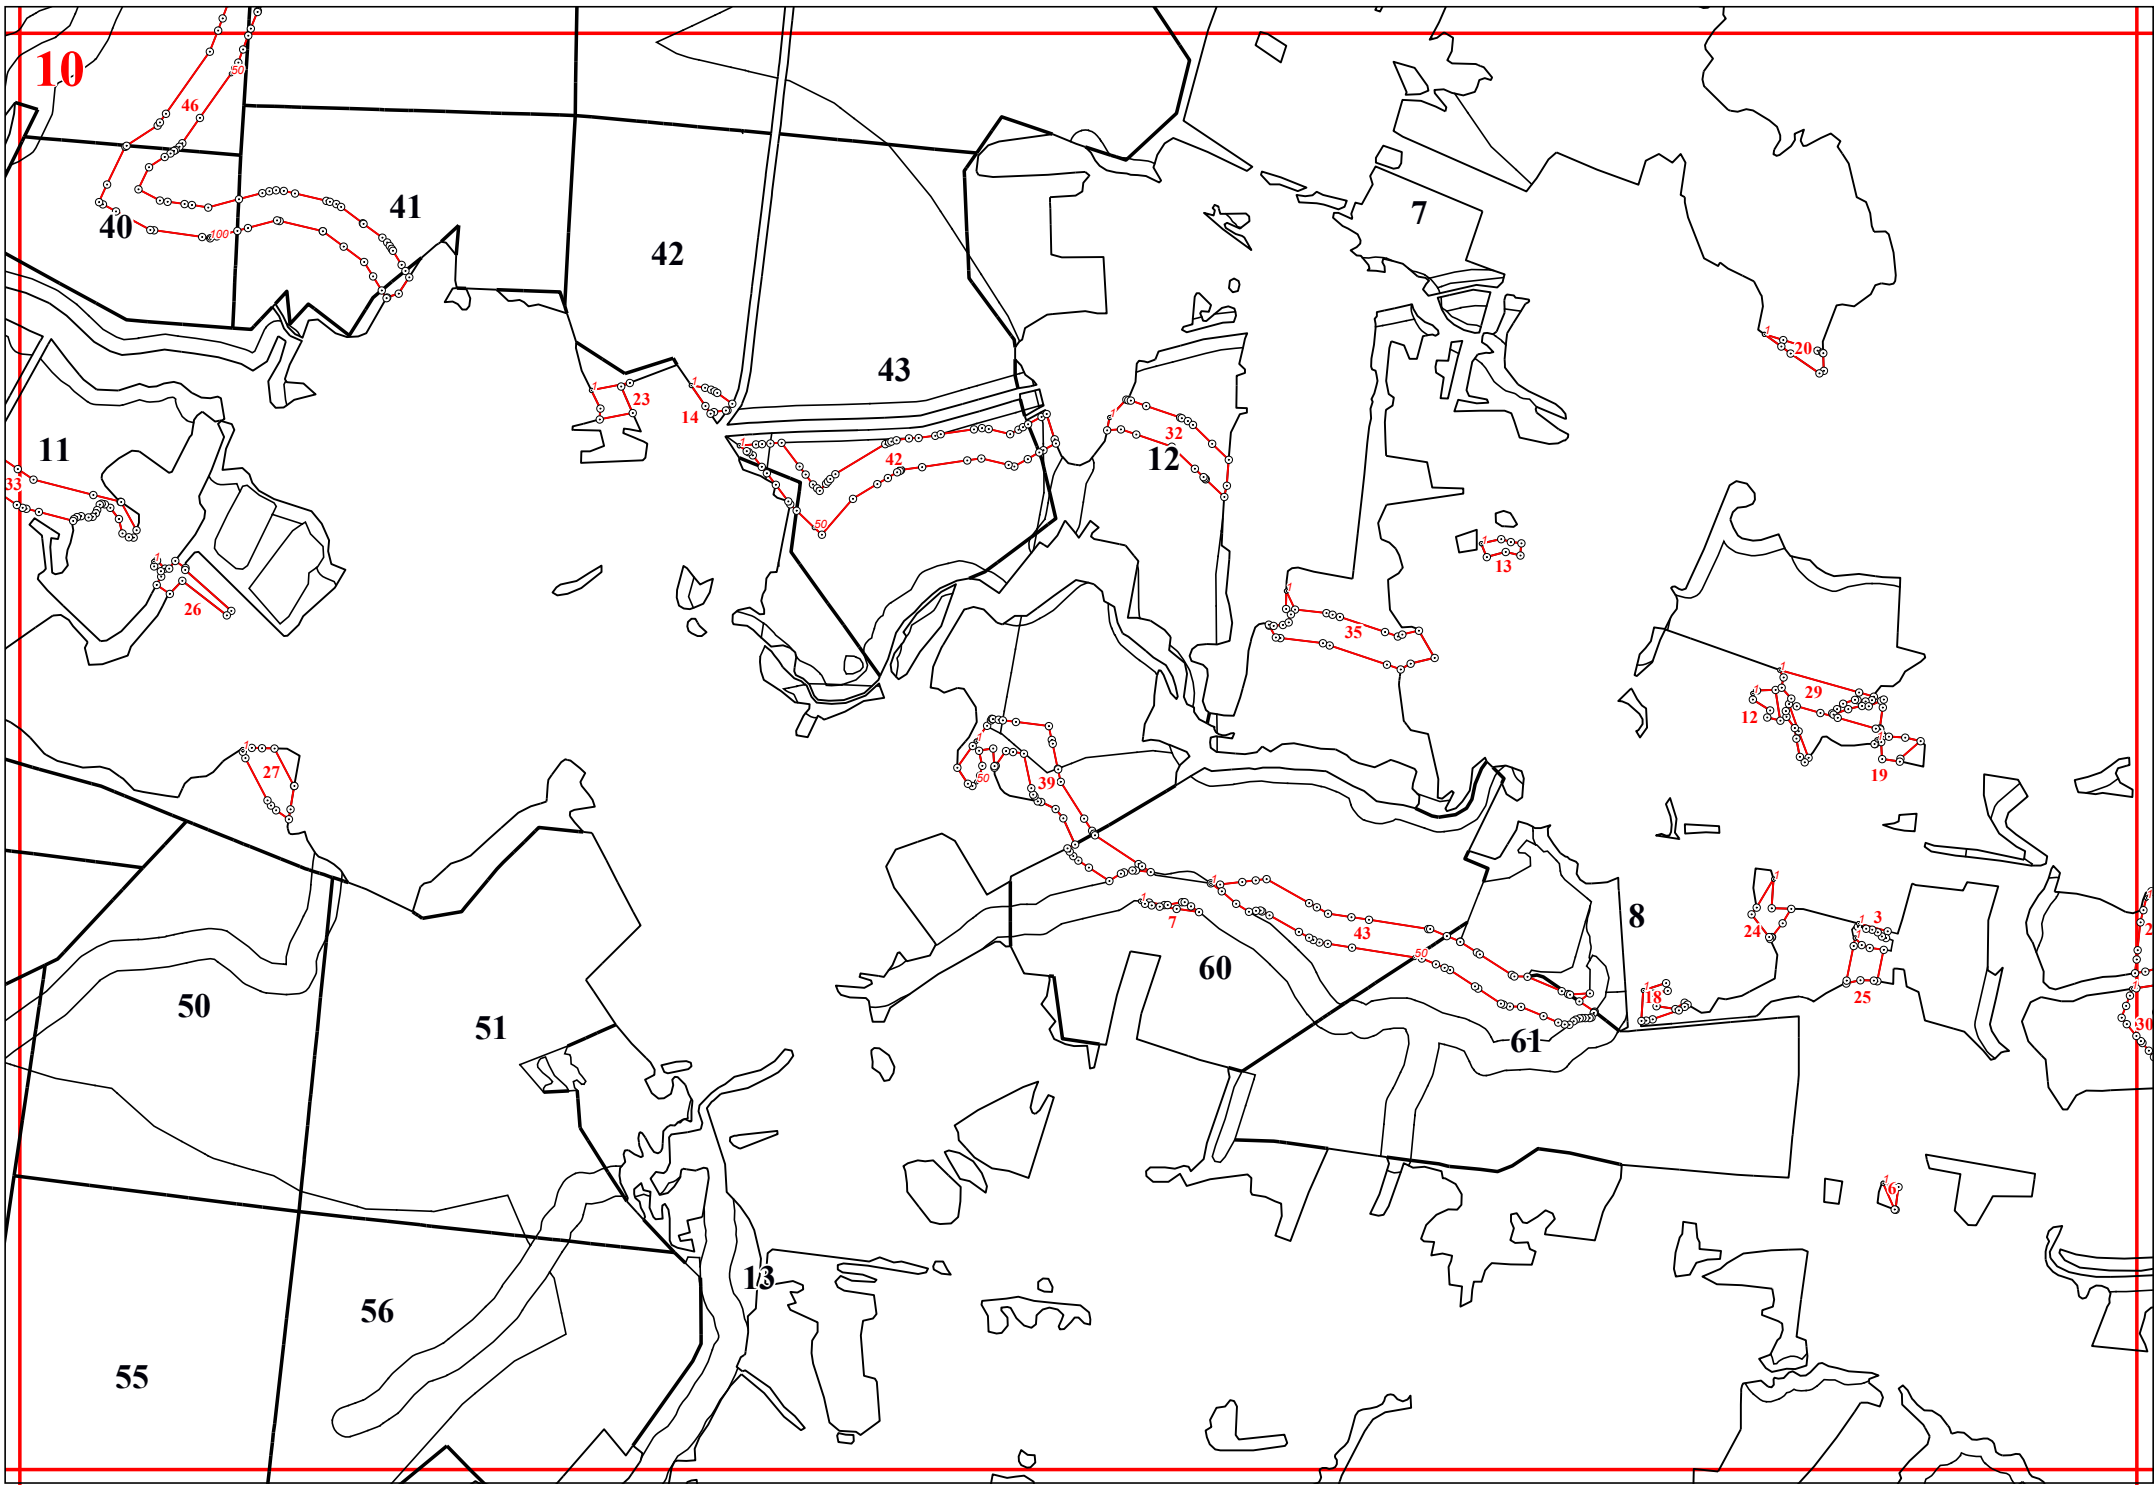

**Графическое описание местоположения границ земель, на которых располагаются ценные леса (запретные полосы лесов, расположенные вдоль водных объектов), на территории Передельского участкового лесничества Медынского лесничества Калужской области**

Приложение № 28 к приказу Рослесхоза от 27.02.2023 № 191

**11**

**2**

**62**

**10**

**63**

**9**

**64**

**65**

**66**

**67**

**15**

19