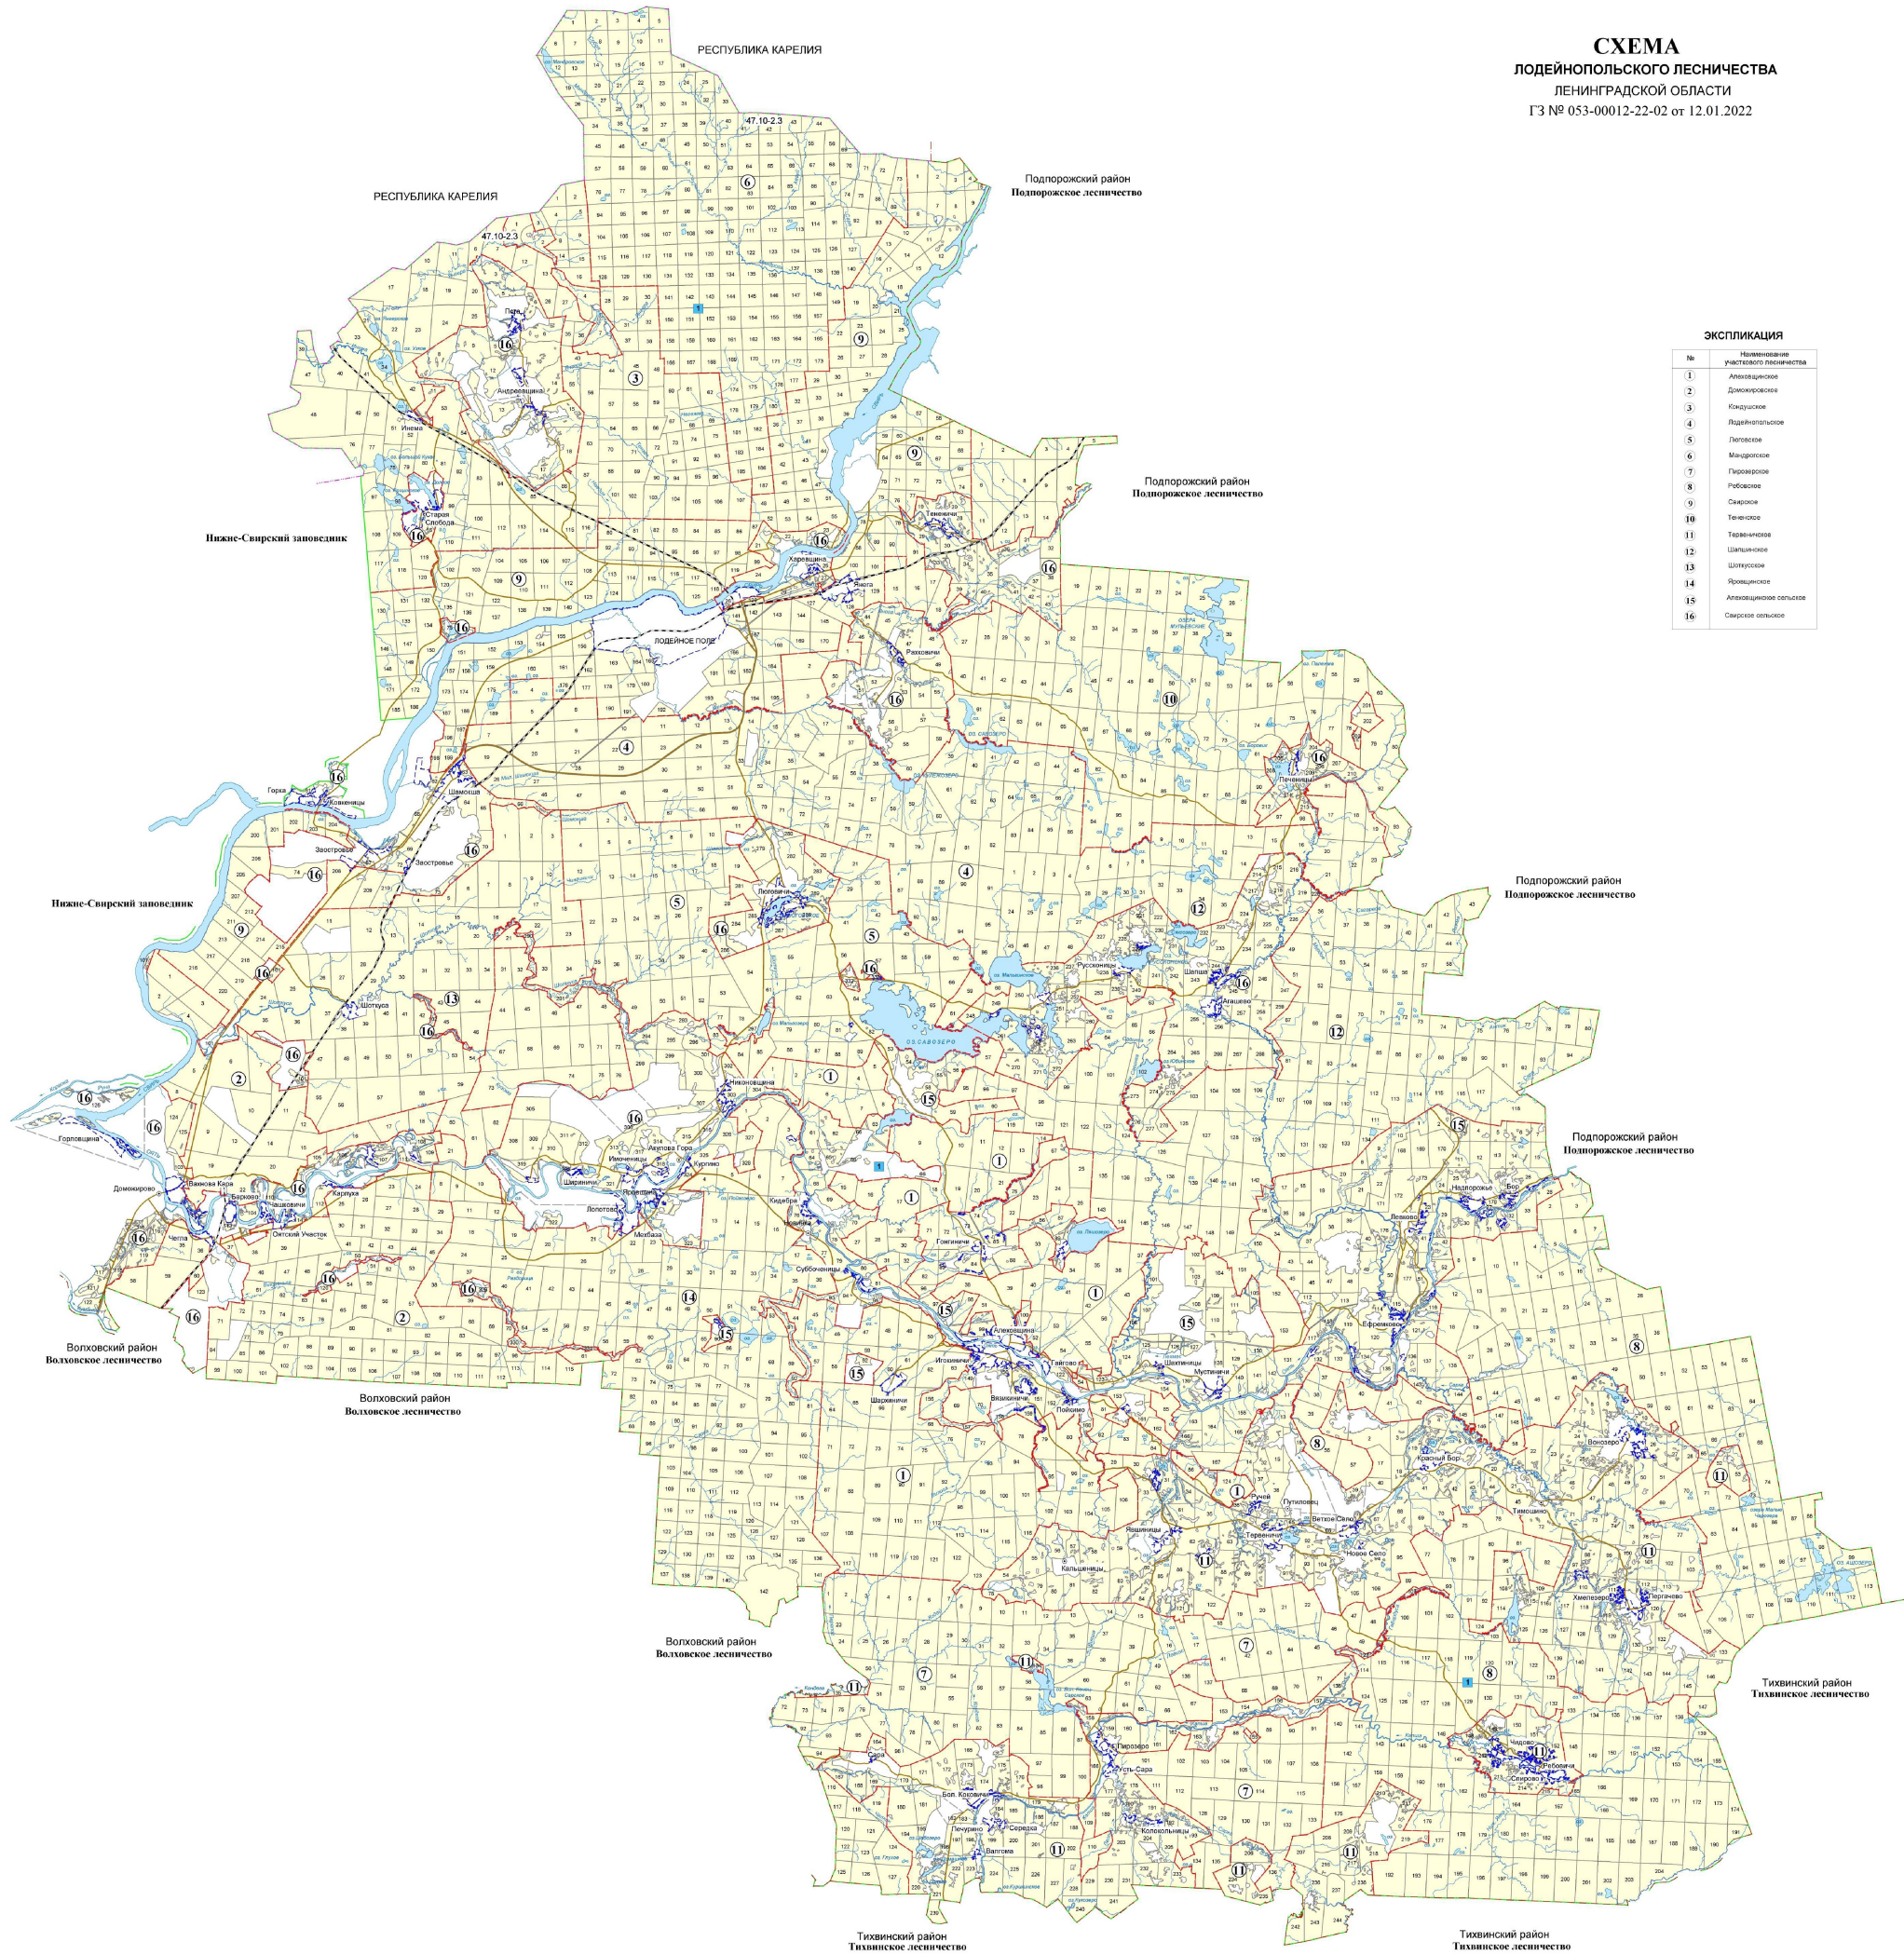

СХЕМА
ЛОДЕЙНОПОЛЬСКОГО ЛЕСНИЧЕСТВА
 ЛЕНИНГРАДСКОЙ ОБЛАСТИ
 ГЗ № 053-00012-22-02 от 12.01.2022

ЭКСПЛИКАЦИЯ

№	Наименование участкового лесничества
1	Аликовское
2	Дроздовское
3	Ковдуское
4	Лодейнопольское
5	Лотоское
6	Магдорское
7	Пирозовское
8	Робовское
9	Савровское
10	Телюкское
11	Теревинское
12	Шальинское
13	Штанское
14	Лордское
15	Аликовское отделение
16	Савровское отделение