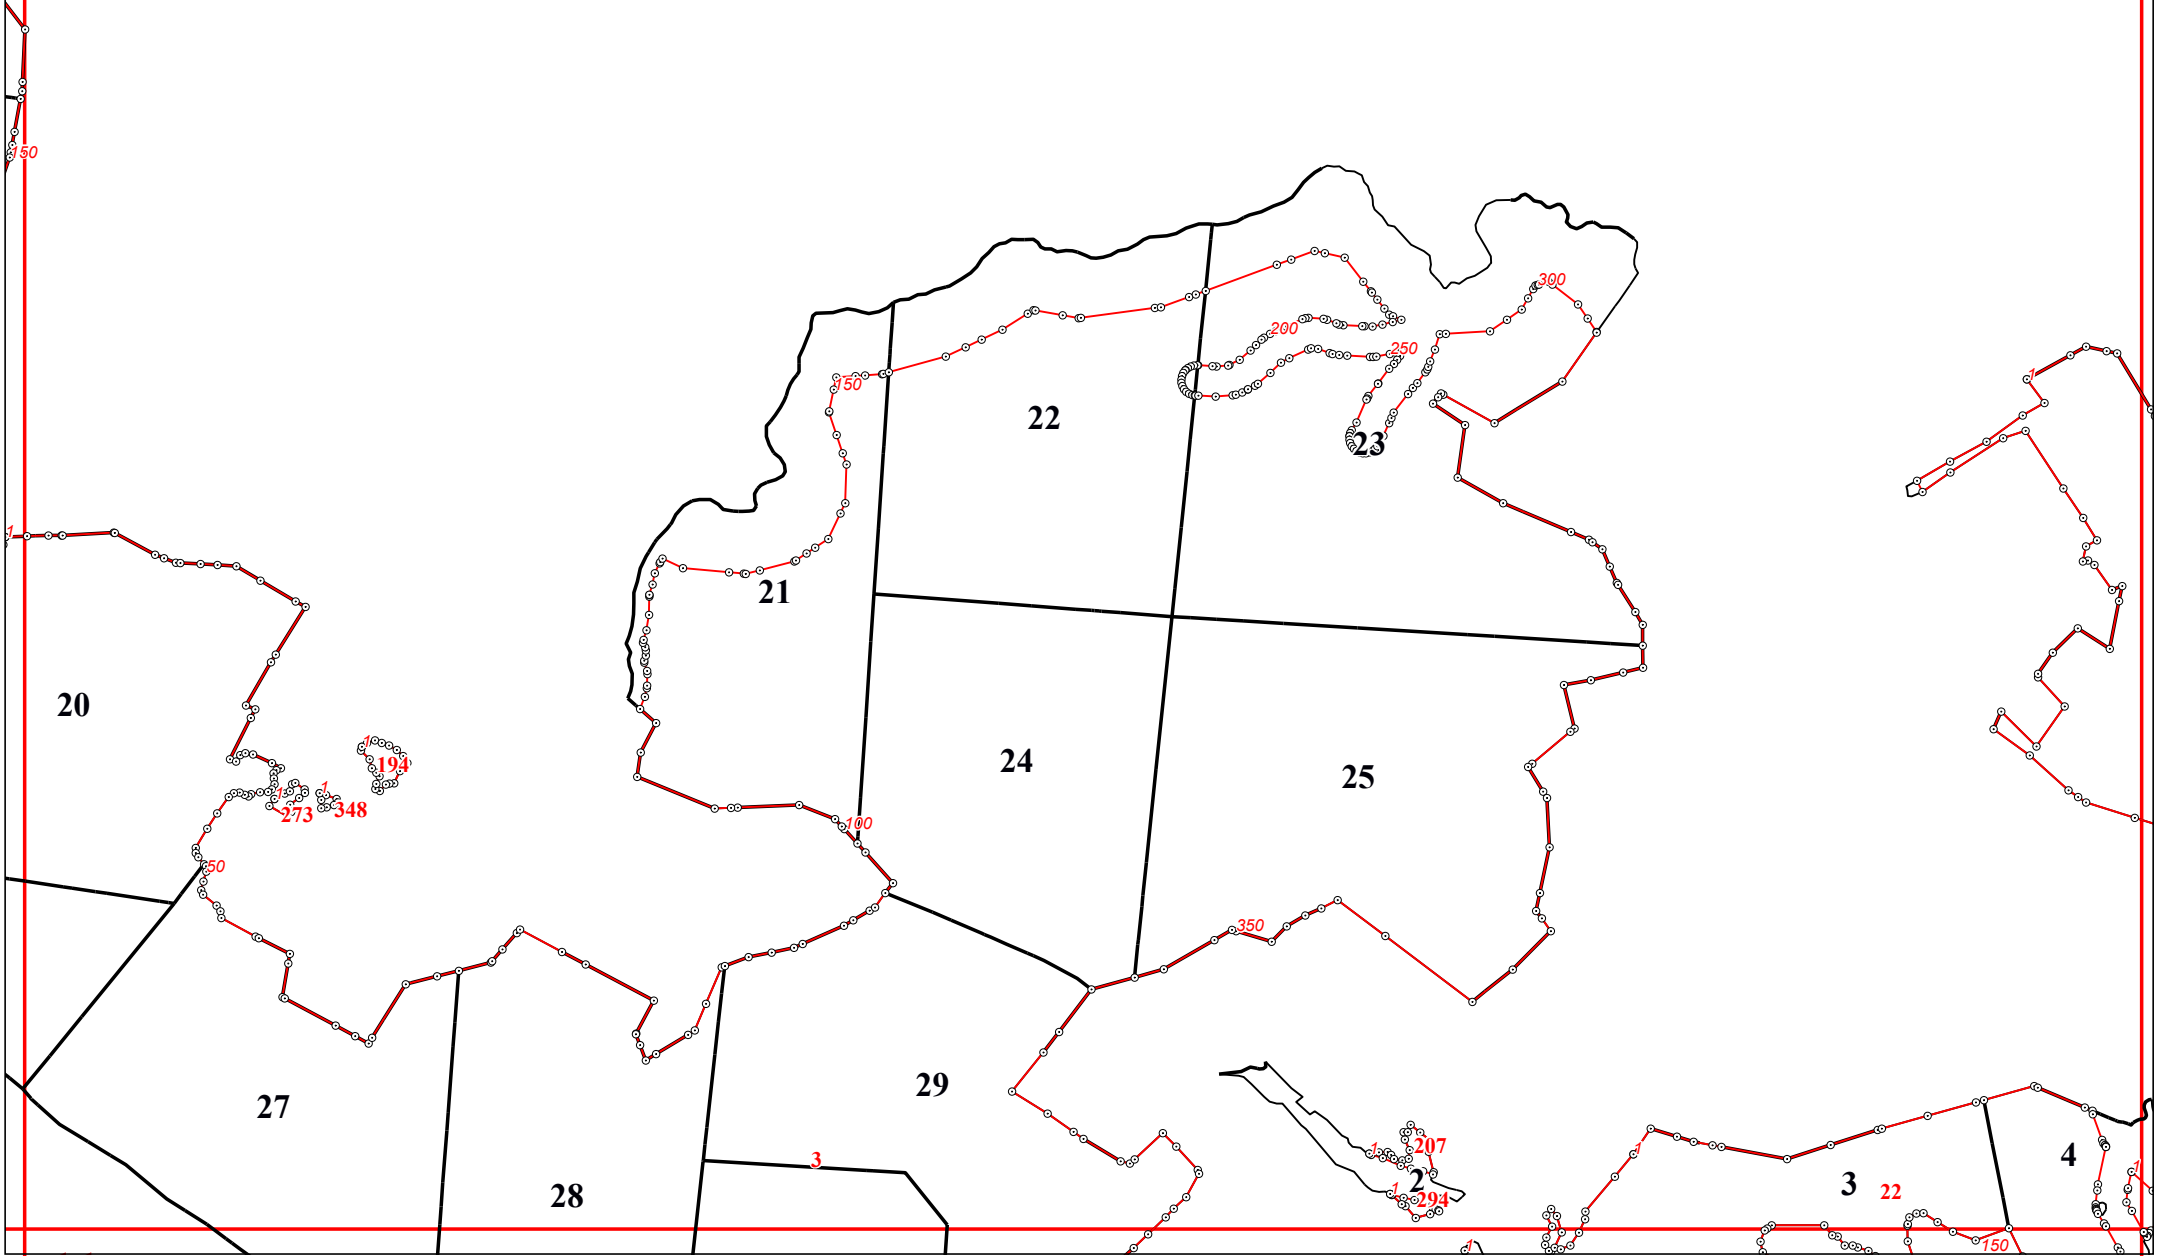

Графическое описание местоположения границ земель, на которых располагаются эксплуатационные леса, на территории Медынского участкового лесничества Медынского лесничества Калужской области

Приложение № 20 к приказу Рослесхоза от 27.02.2023 № 191

20

1000

1326

1250

1200

1240

19

345

1150

86

19

1100

1050

1367

50

20