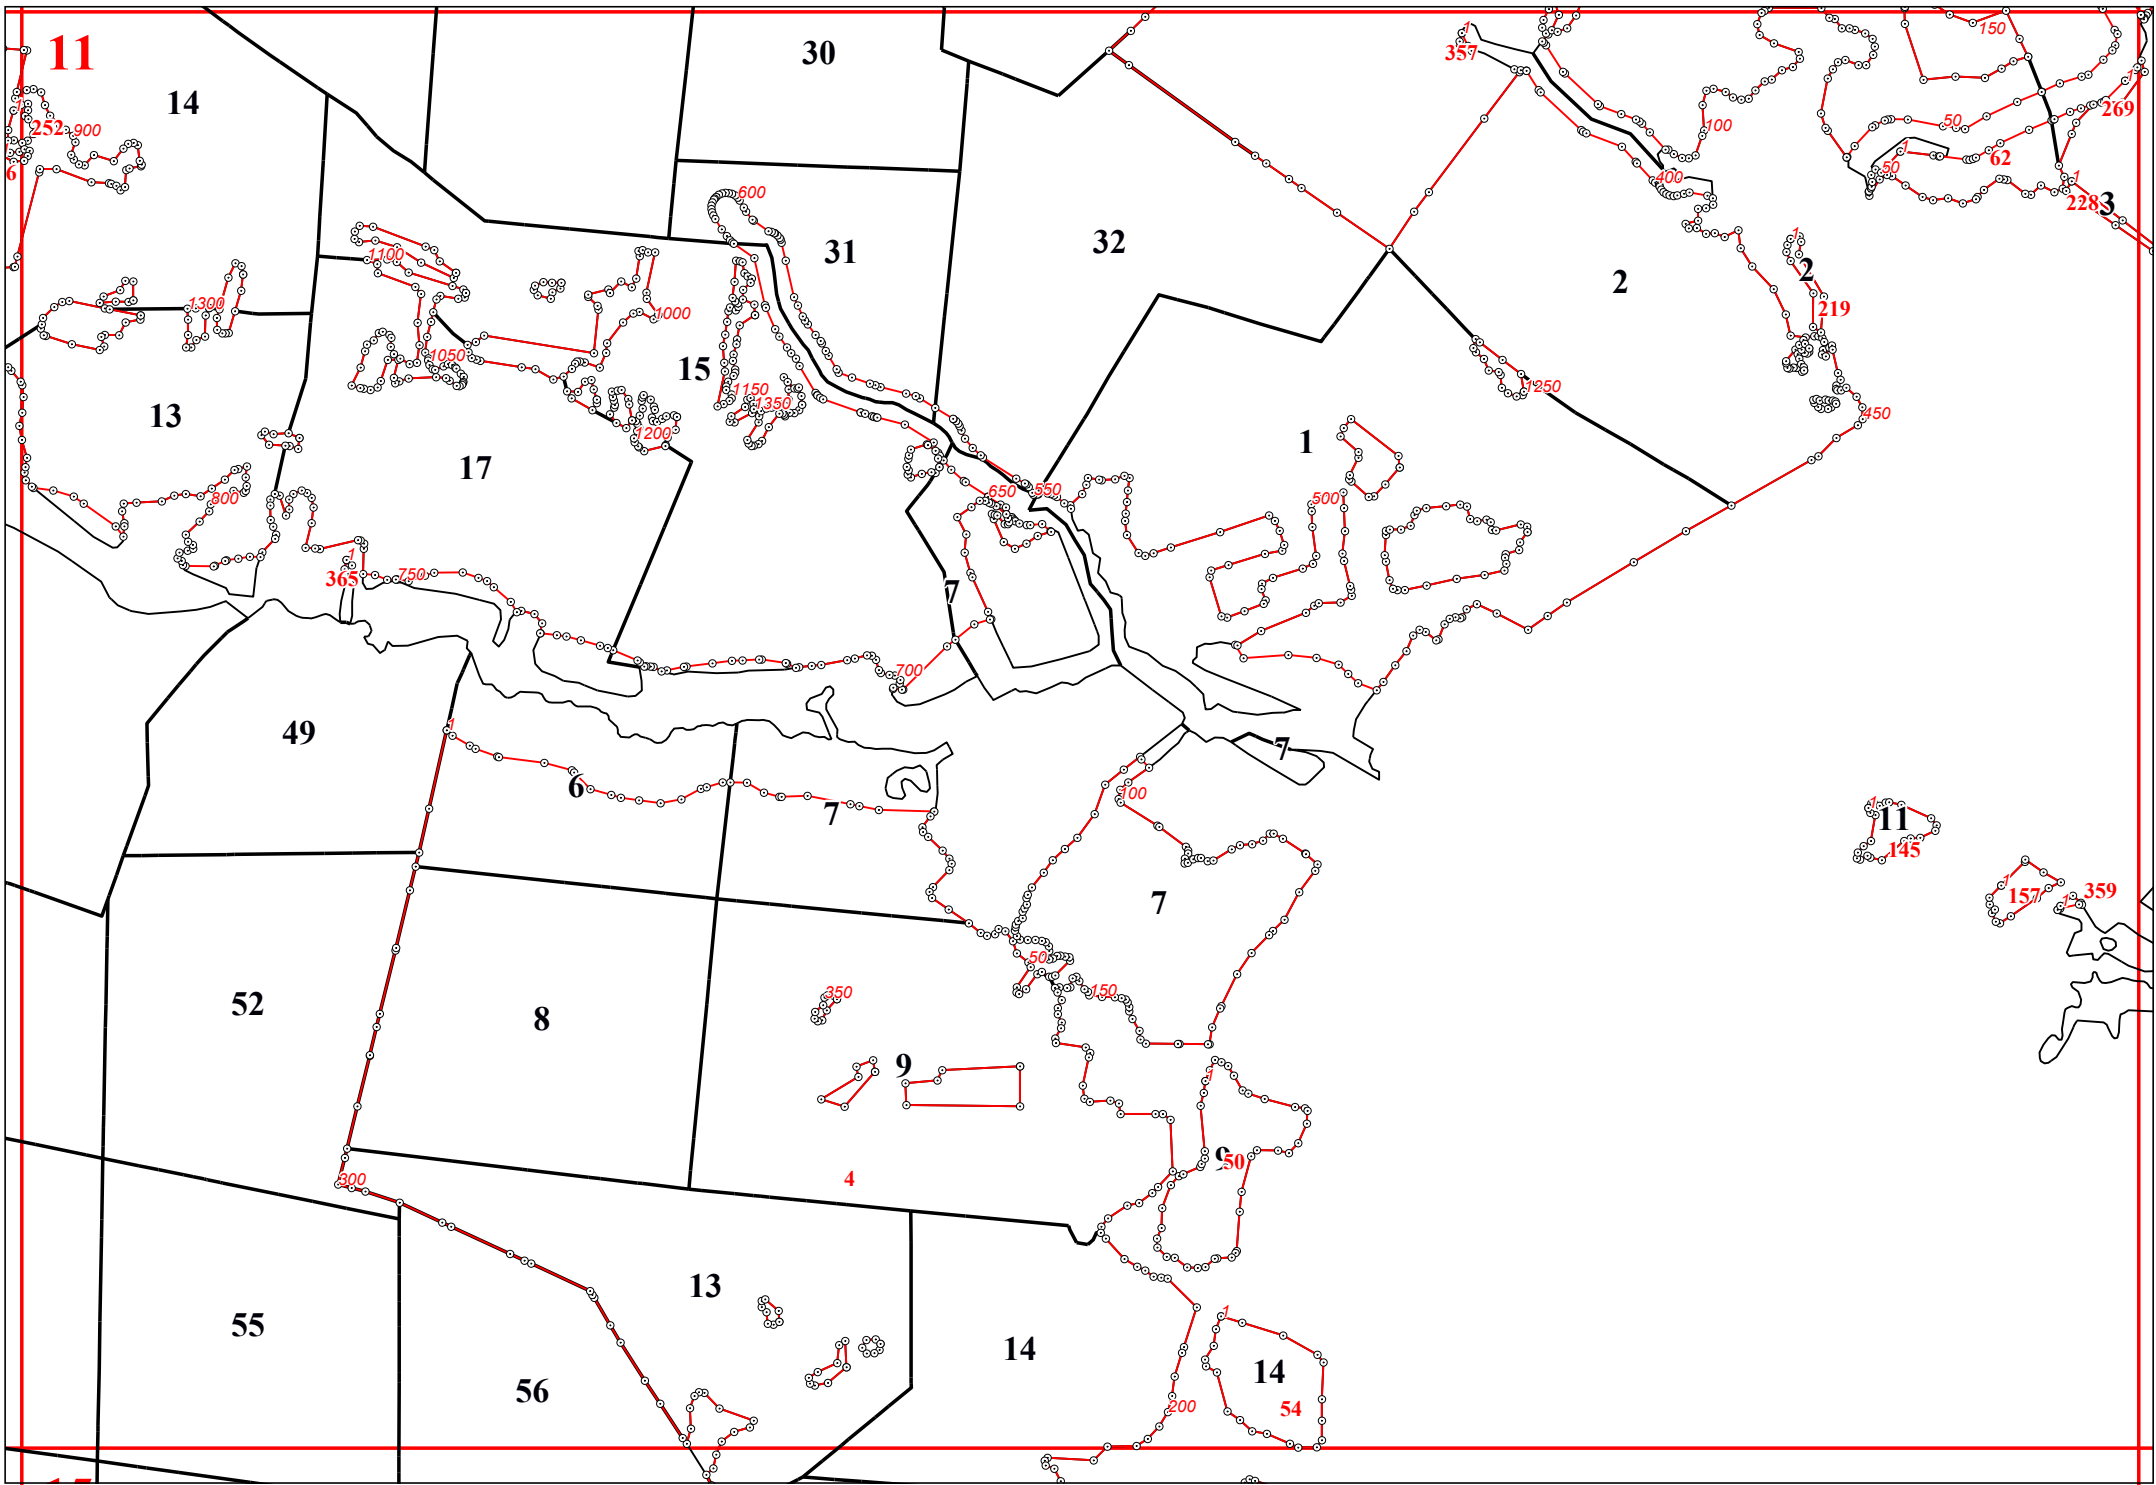

Графическое описание местоположения границ земель, на которых располагаются эксплуатационные леса, на территории Медынского участкового лесничества Медынского лесничества Калужской области

Приложение № 20 к приказу Рослесхоза от 27.02.2023 № 191

20

1000

1326

1250

1200

1240

19

345

1150

86

19

1100

1050

1367

50

20