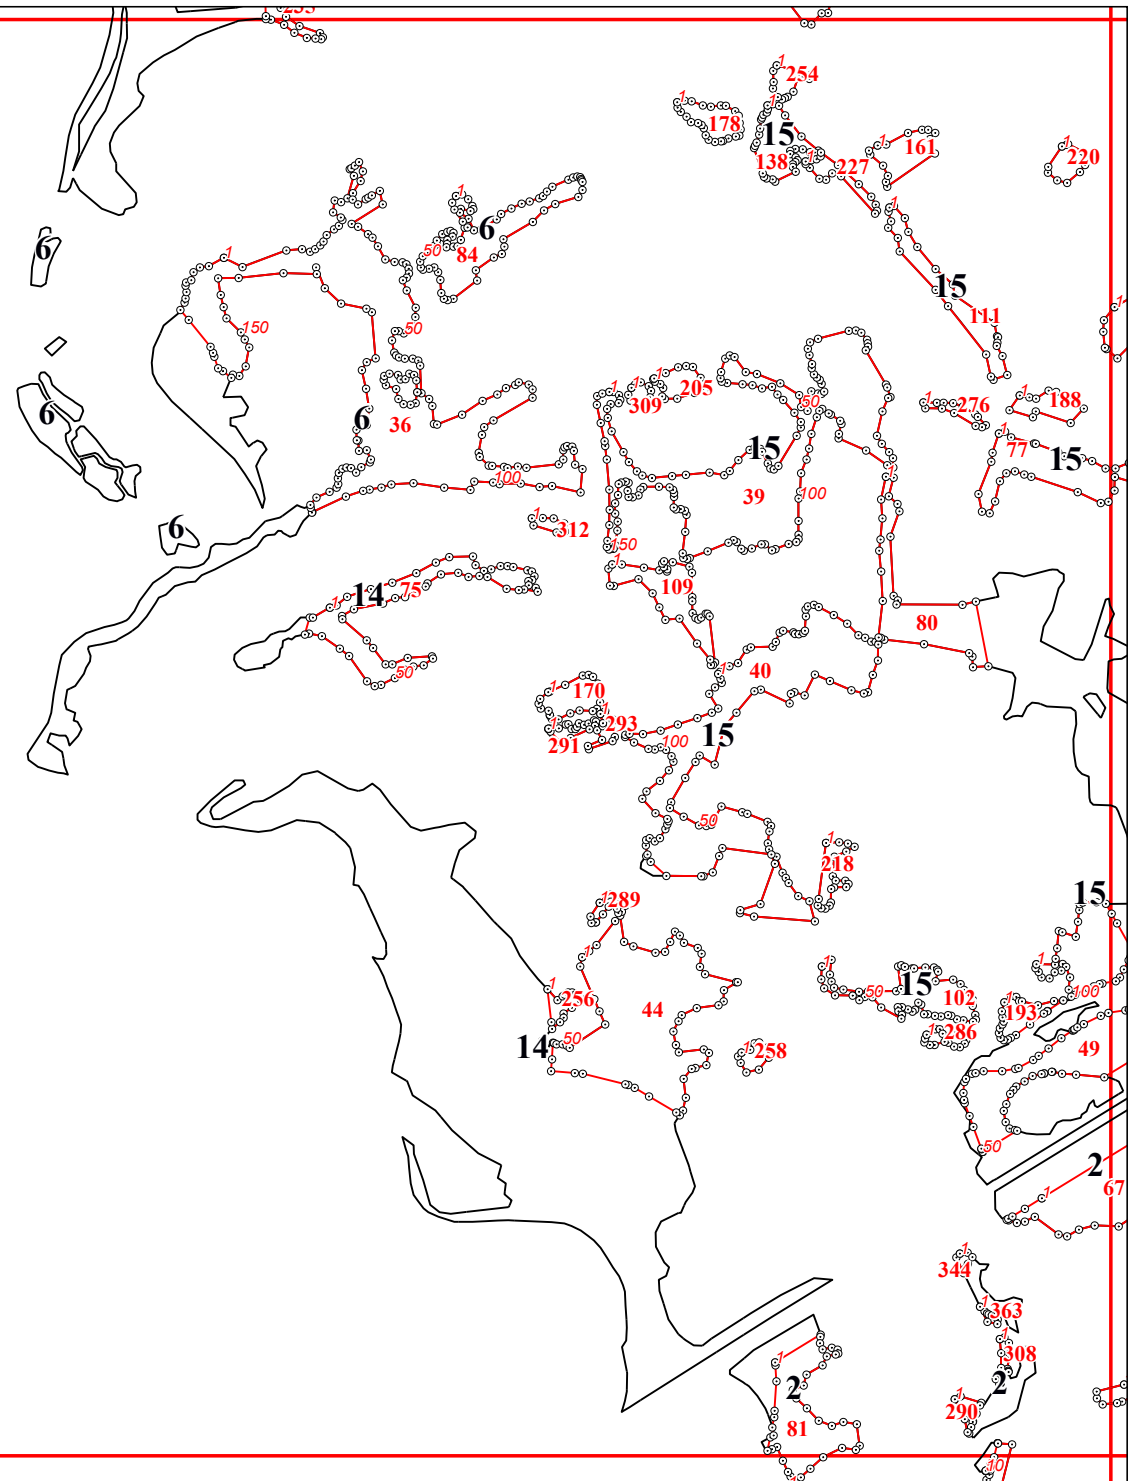

Графическое описание местоположения границ земель, на которых располагаются эксплуатационные леса, на территории Медынского участкового лесничества Медынского лесничества Калужской области

Приложение № 20 к приказу Рослесхоза от 27.02.2023 № 191

20

1000

1326

1250

1200

1240

19

345

1150

86

19

1100

1050

1367

50

20