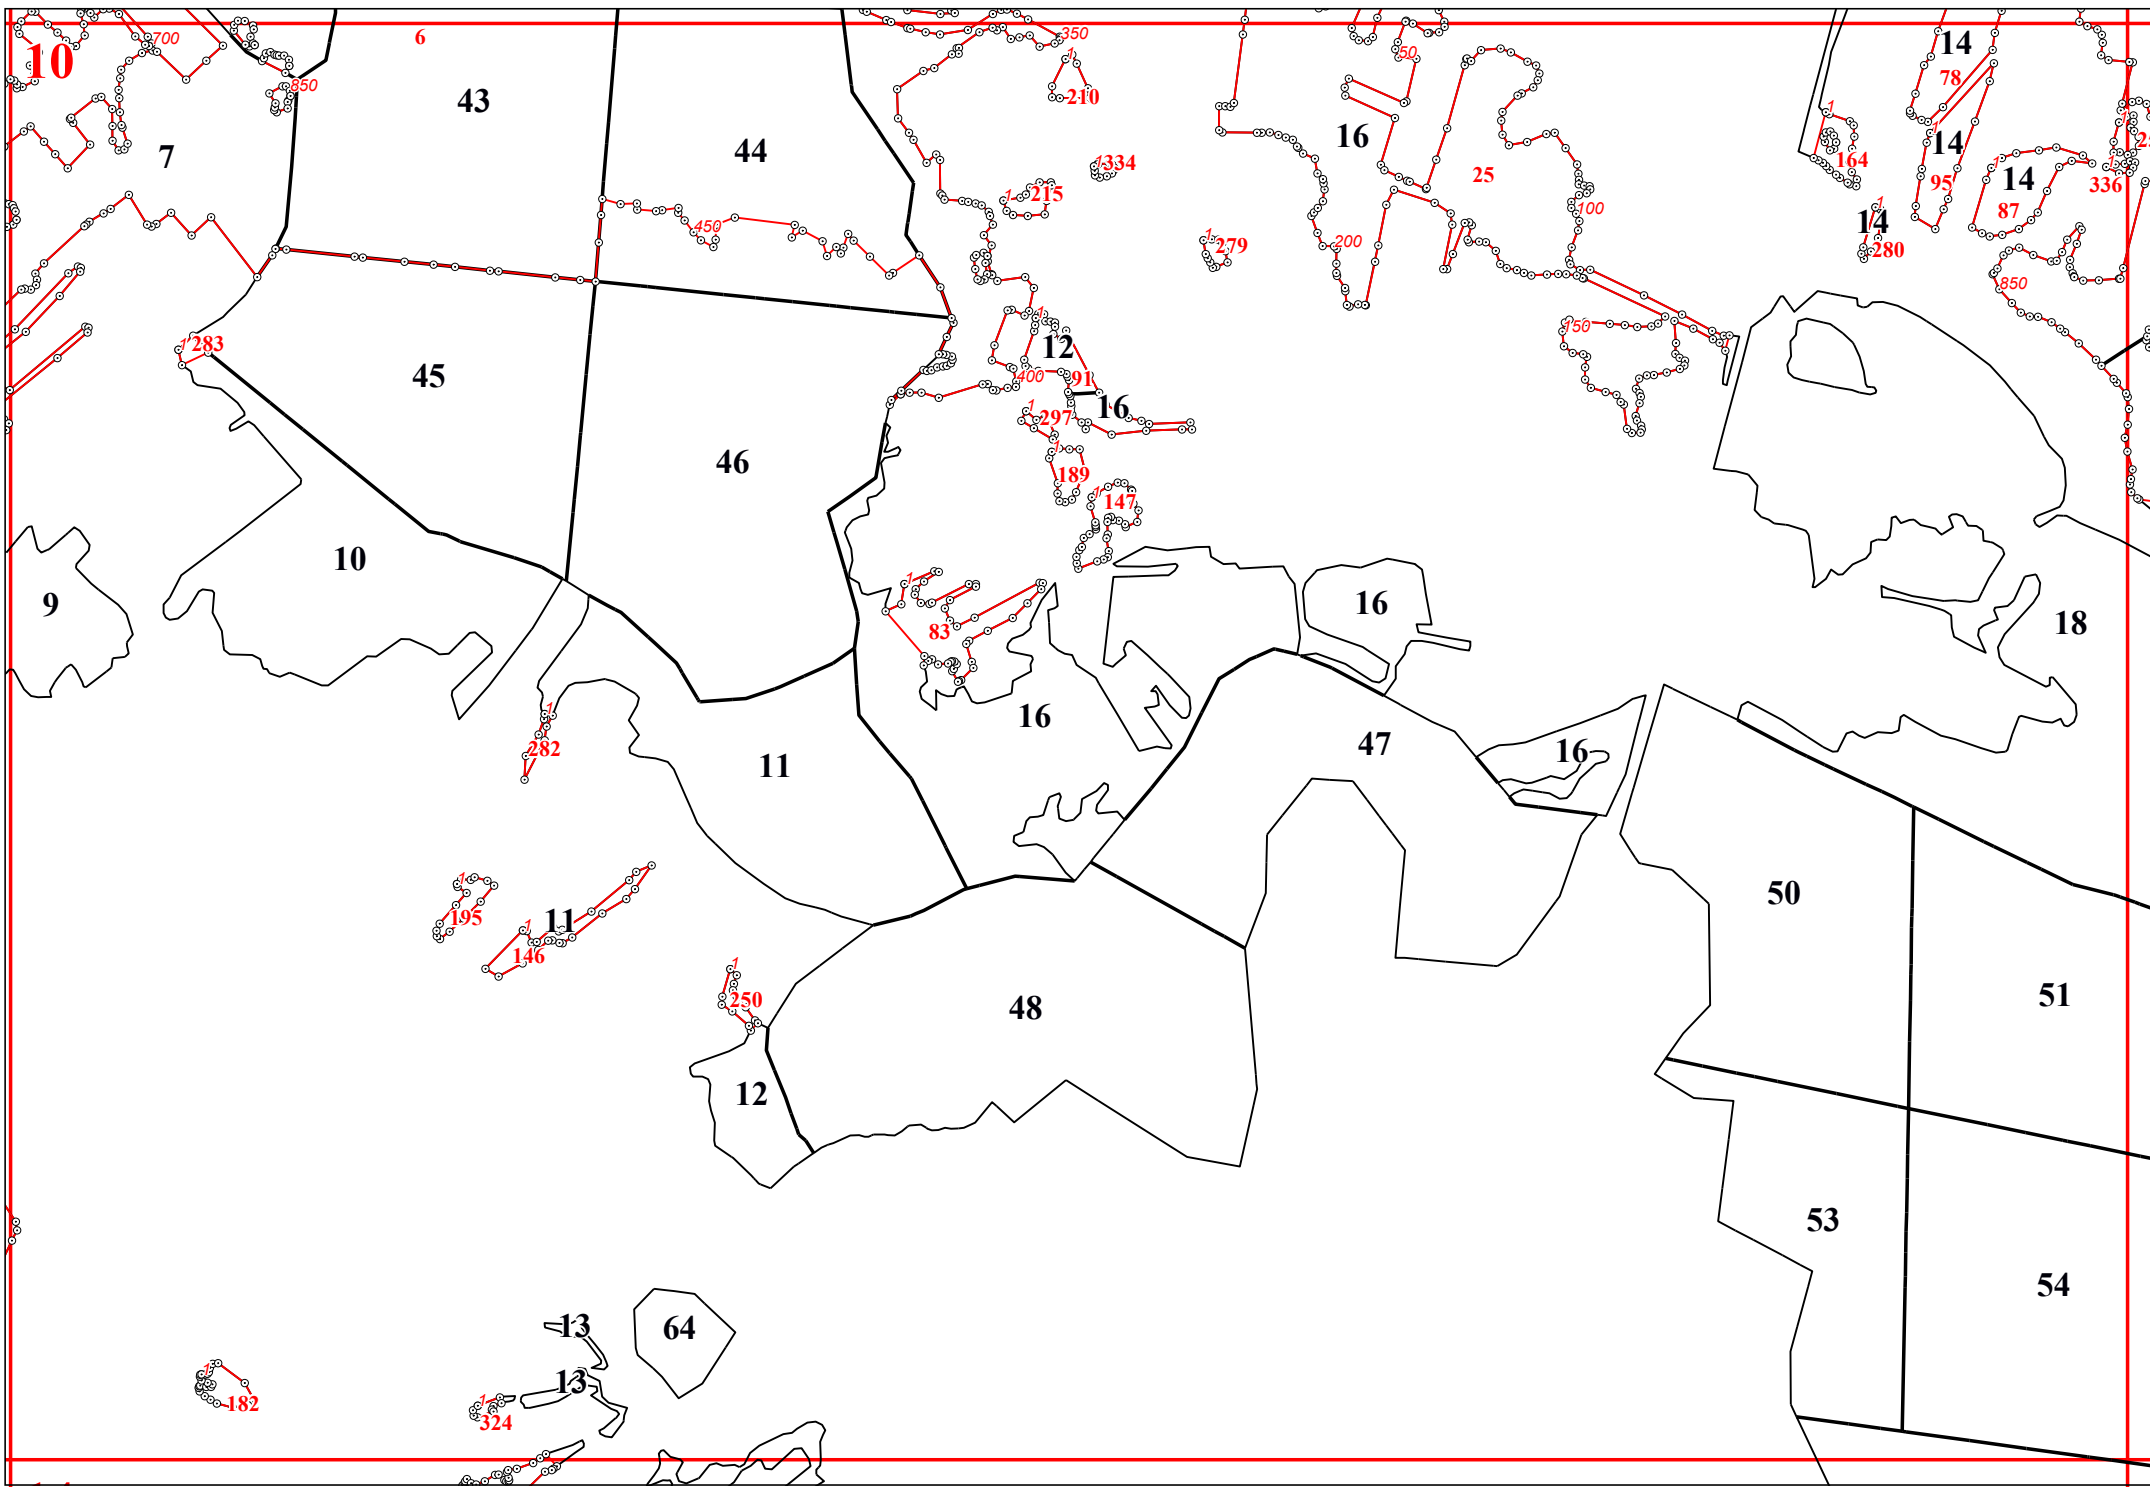

Графическое описание местоположения границ земель, на которых располагаются эксплуатационные леса, на территории Медынского участкового лесничества Медынского лесничества Калужской области

Приложение № 20 к приказу Рослесхоза от 27.02.2023 № 191

20

1000

1326

1250

1200

1240

19

345

1150

86

19

1100

1050

1367

50

20