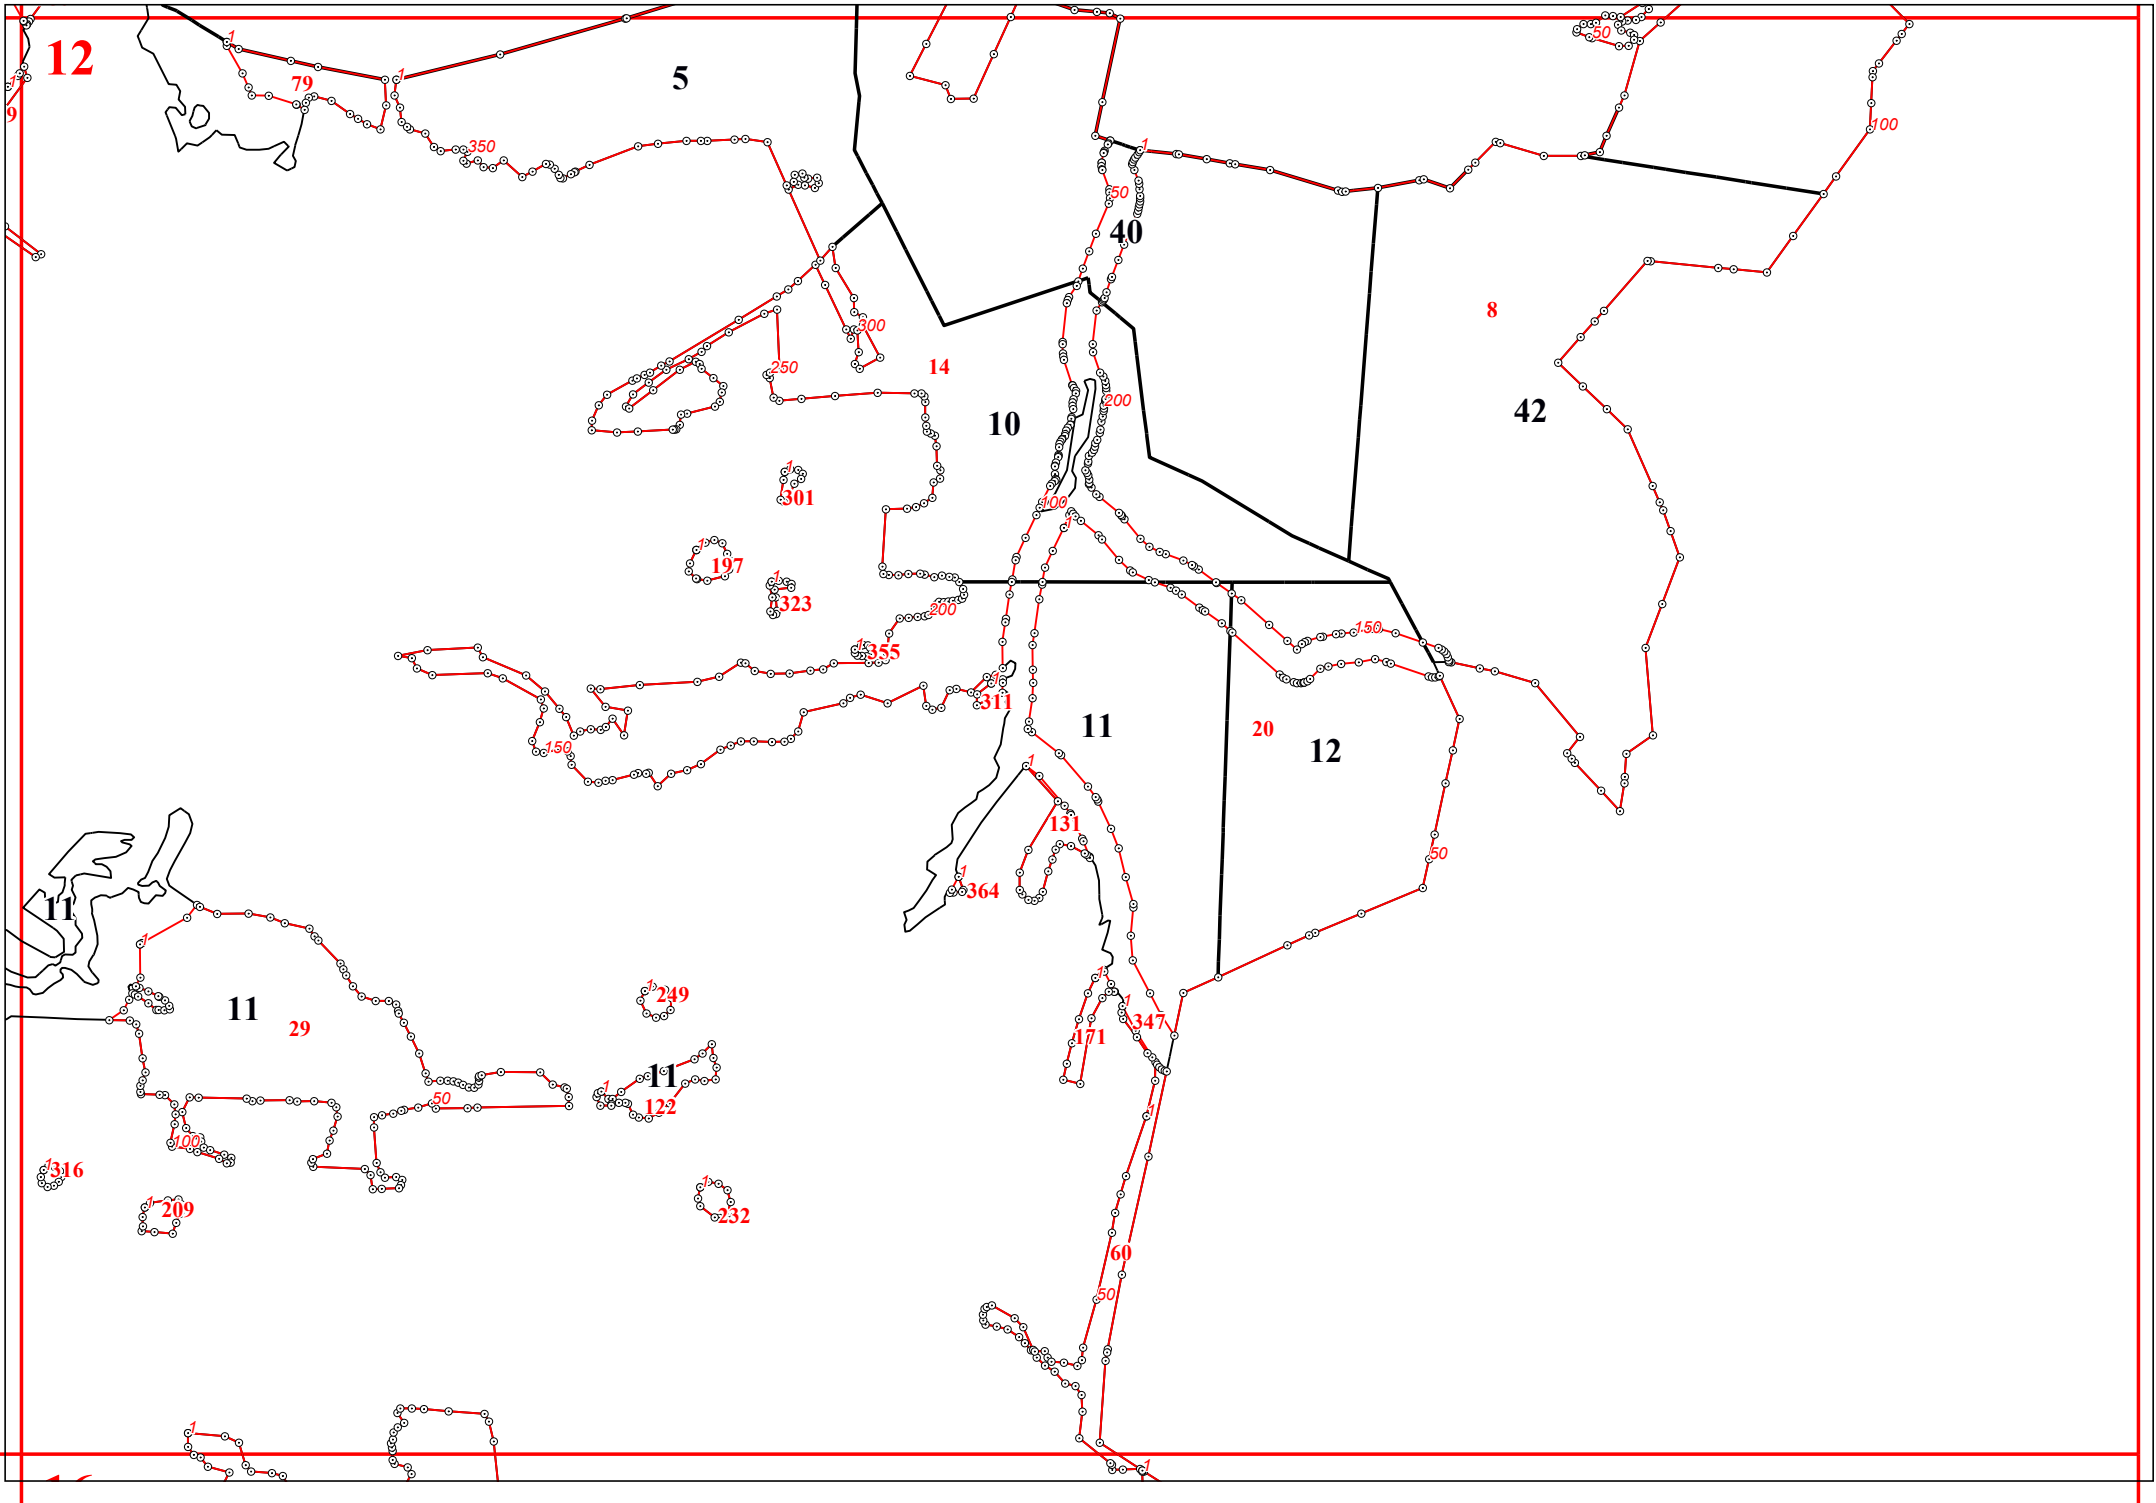

Графическое описание местоположения границ земель, на которых располагаются эксплуатационные леса, на территории Медынского участкового лесничества Медынского лесничества Калужской области

Приложение № 20 к приказу Рослесхоза от 27.02.2023 № 191

20

1000

1326

1250

1200

1240

19

345

1150

86

19

1100

1050

1367

50

20