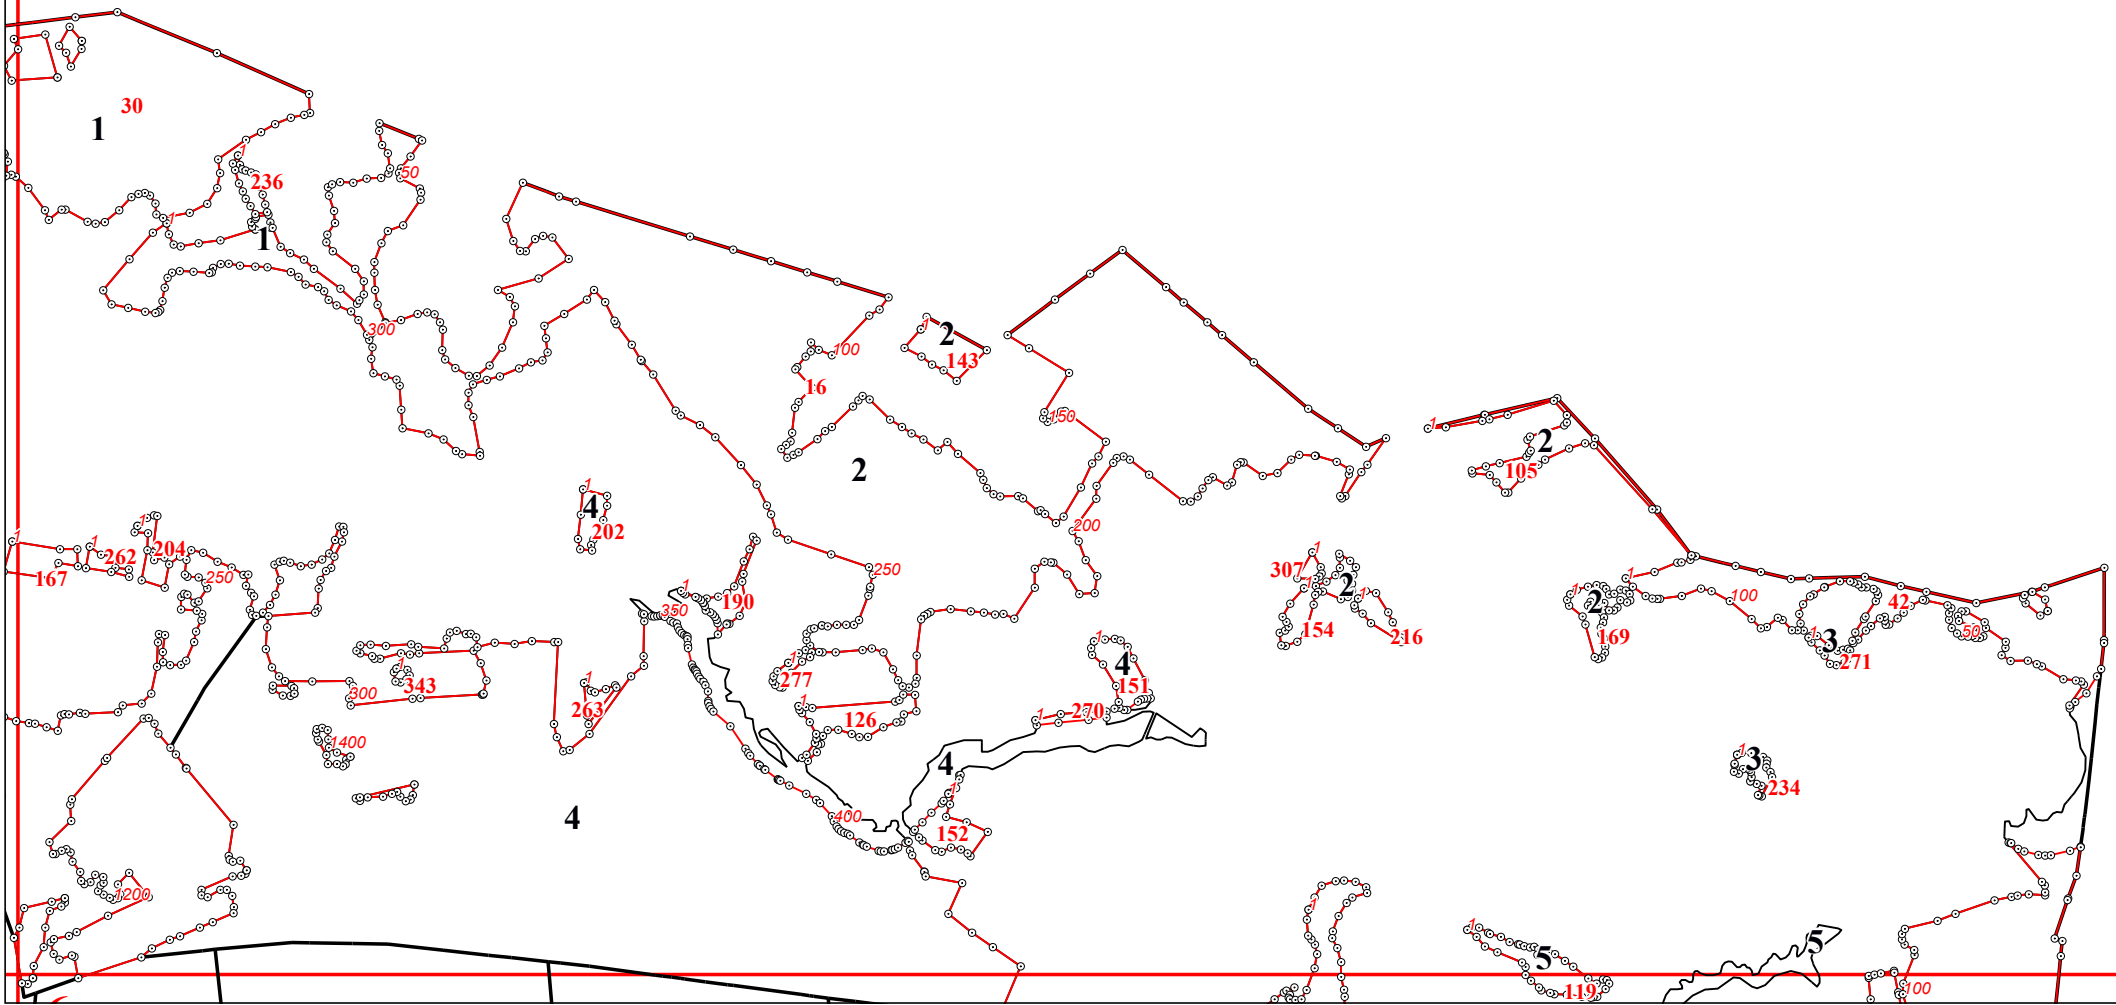

Графическое описание местоположения границ земель, на которых располагаются эксплуатационные леса, на территории Медынского участкового лесничества Медынского лесничества Калужской области

Приложение № 20 к приказу Рослесхоза от 27.02.2023 № 191

20

1000

1326

1250

1200

1240

19

345

1150

86

19

1100

1050

1367

50

20