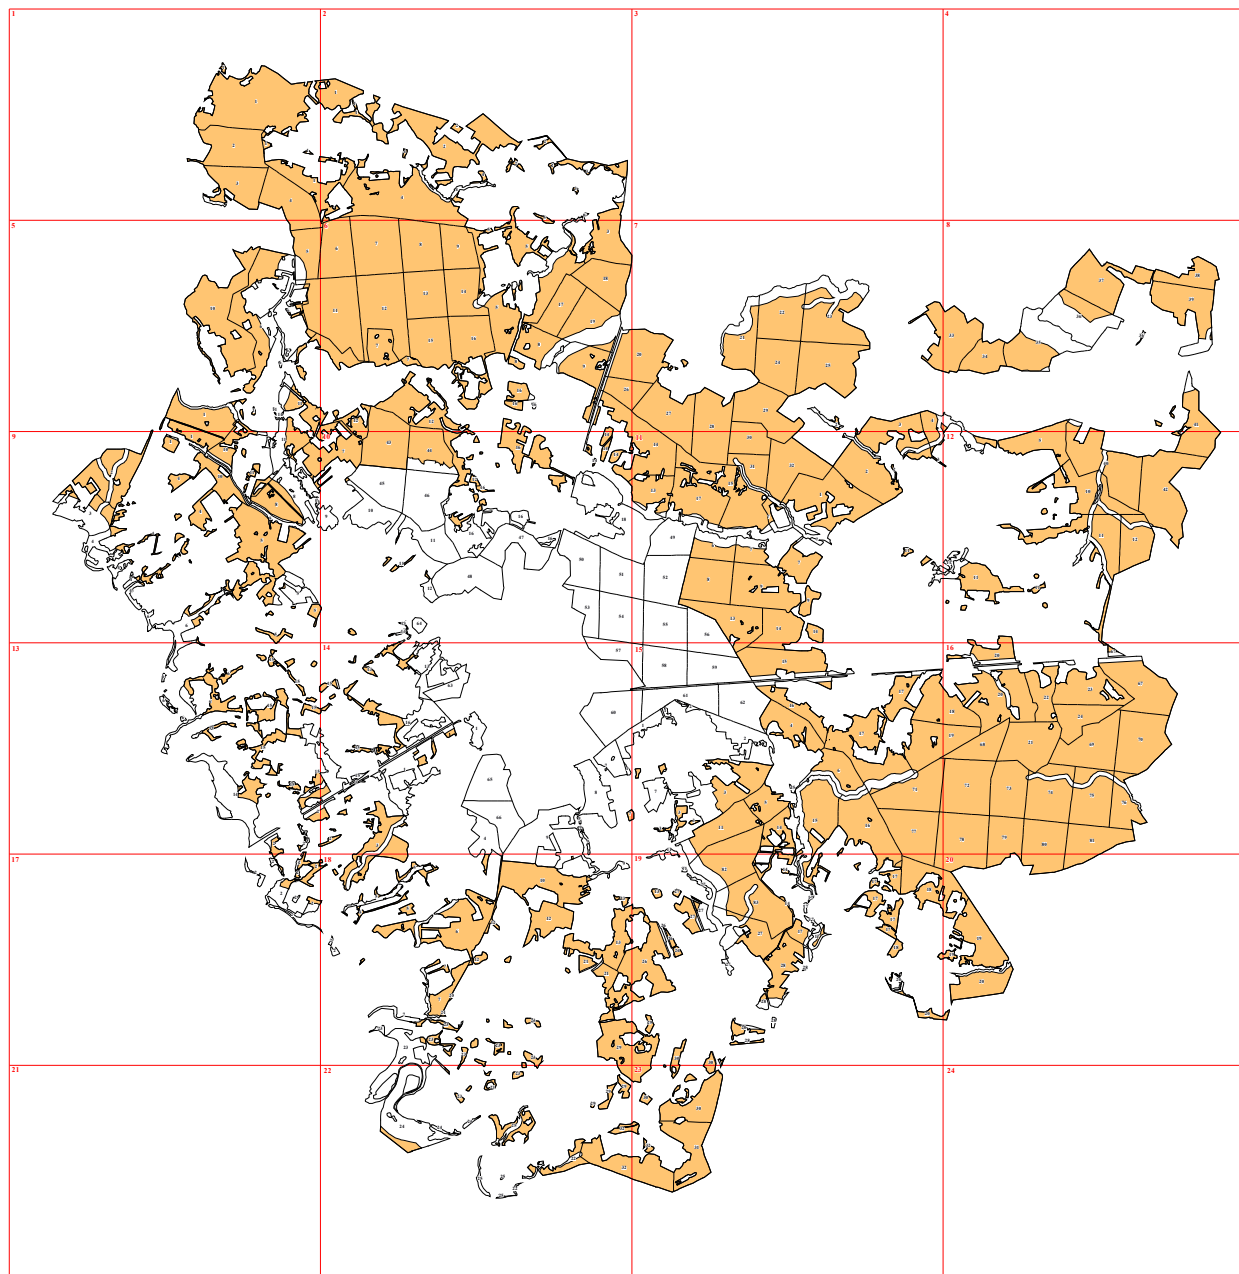

Графическое описание местоположения границ земель, на которых располагаются эксплуатационные леса, на территории Медынского участкового лесничества Медынского лесничества Калужской области

Приложение № 20 к приказу Рослесхоза от 27.02.2023 № 191

20

1000

1326

1250

1200

1240

19

345

1150

86

19

1100

1050

1367

50

20