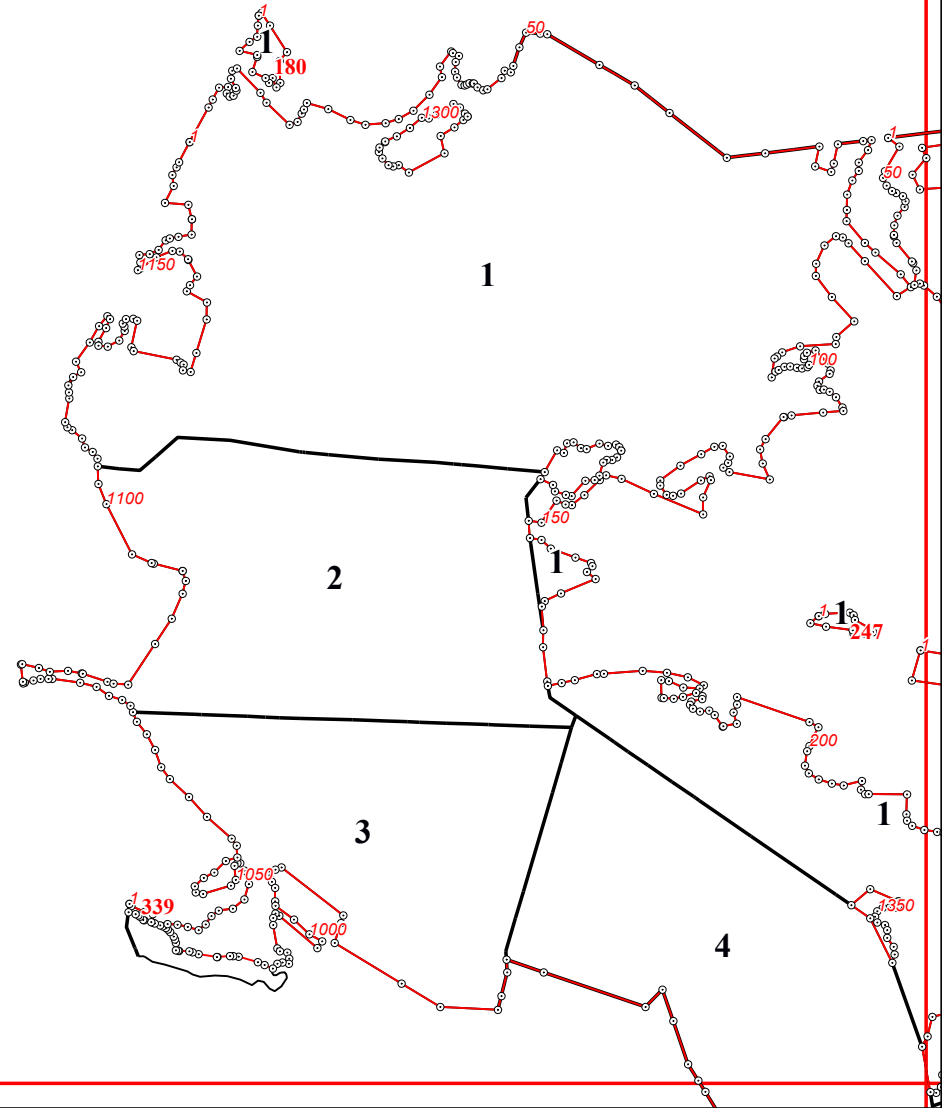

Графическое описание местоположения границ земель, на которых располагаются эксплуатационные леса, на территории Медынского участкового лесничества Медынского лесничества Калужской области

Приложение № 20 к приказу Рослесхоза от 27.02.2023 № 191

20

1000

1326

1250

1200

1240

19

345

1150

86

19

1100

1050

1367

50

20