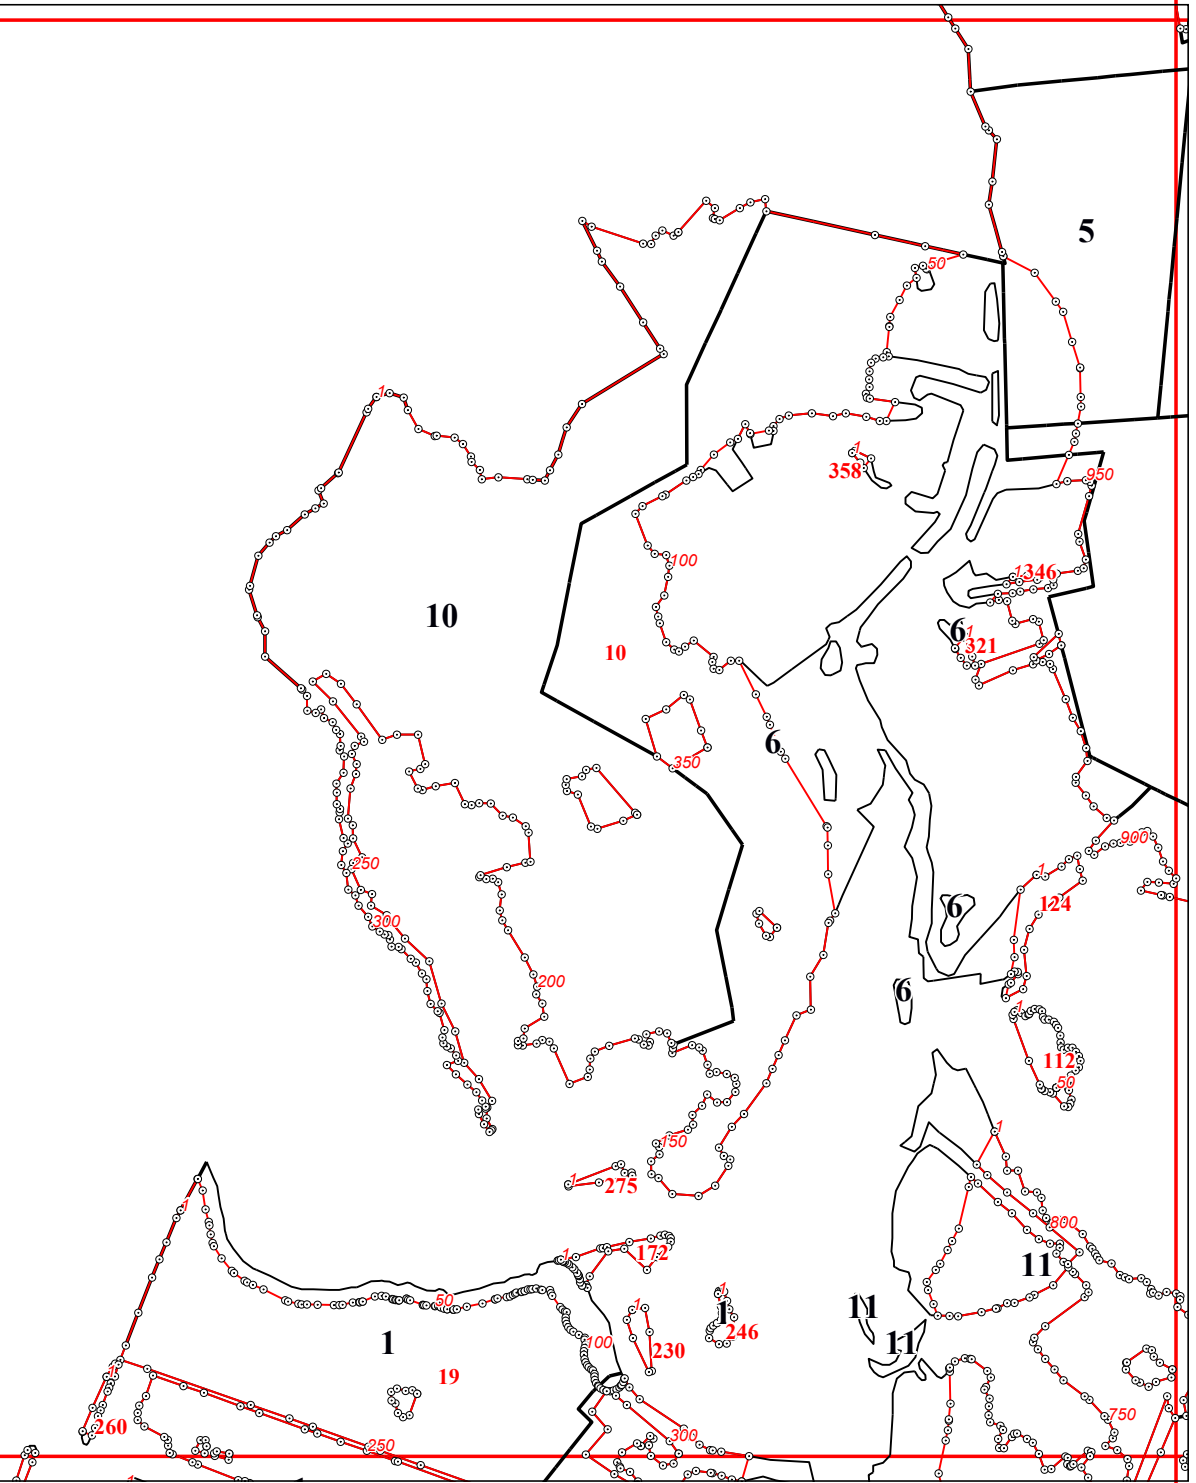

Графическое описание местоположения границ земель, на которых располагаются эксплуатационные леса, на территории Медынского участкового лесничества Медынского лесничества Калужской области

Приложение № 20 к приказу Рослесхоза от 27.02.2023 № 191

20

1000

1326

1250

1200

1240

19

345

1150

86

19

1100

1050

1367

50

20