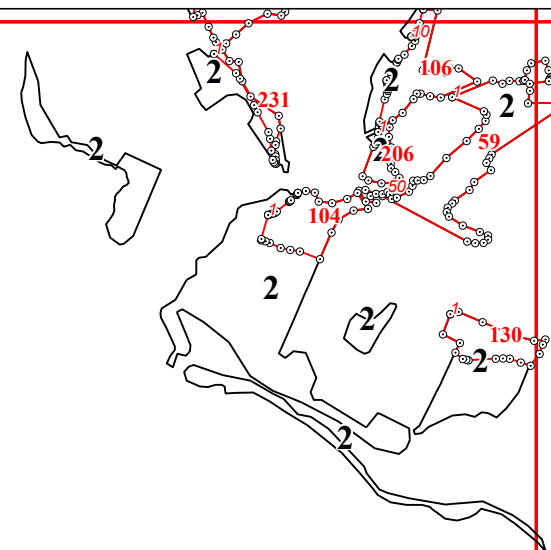

Графическое описание местоположения границ земель, на которых располагаются эксплуатационные леса, на территории Медынского участкового лесничества Медынского лесничества Калужской области

Приложение № 20 к приказу Рослесхоза от 27.02.2023 № 191

20

1000

1326

1250

1200

1240

19

345

1150

86

19

1100

1050

1367

50

20