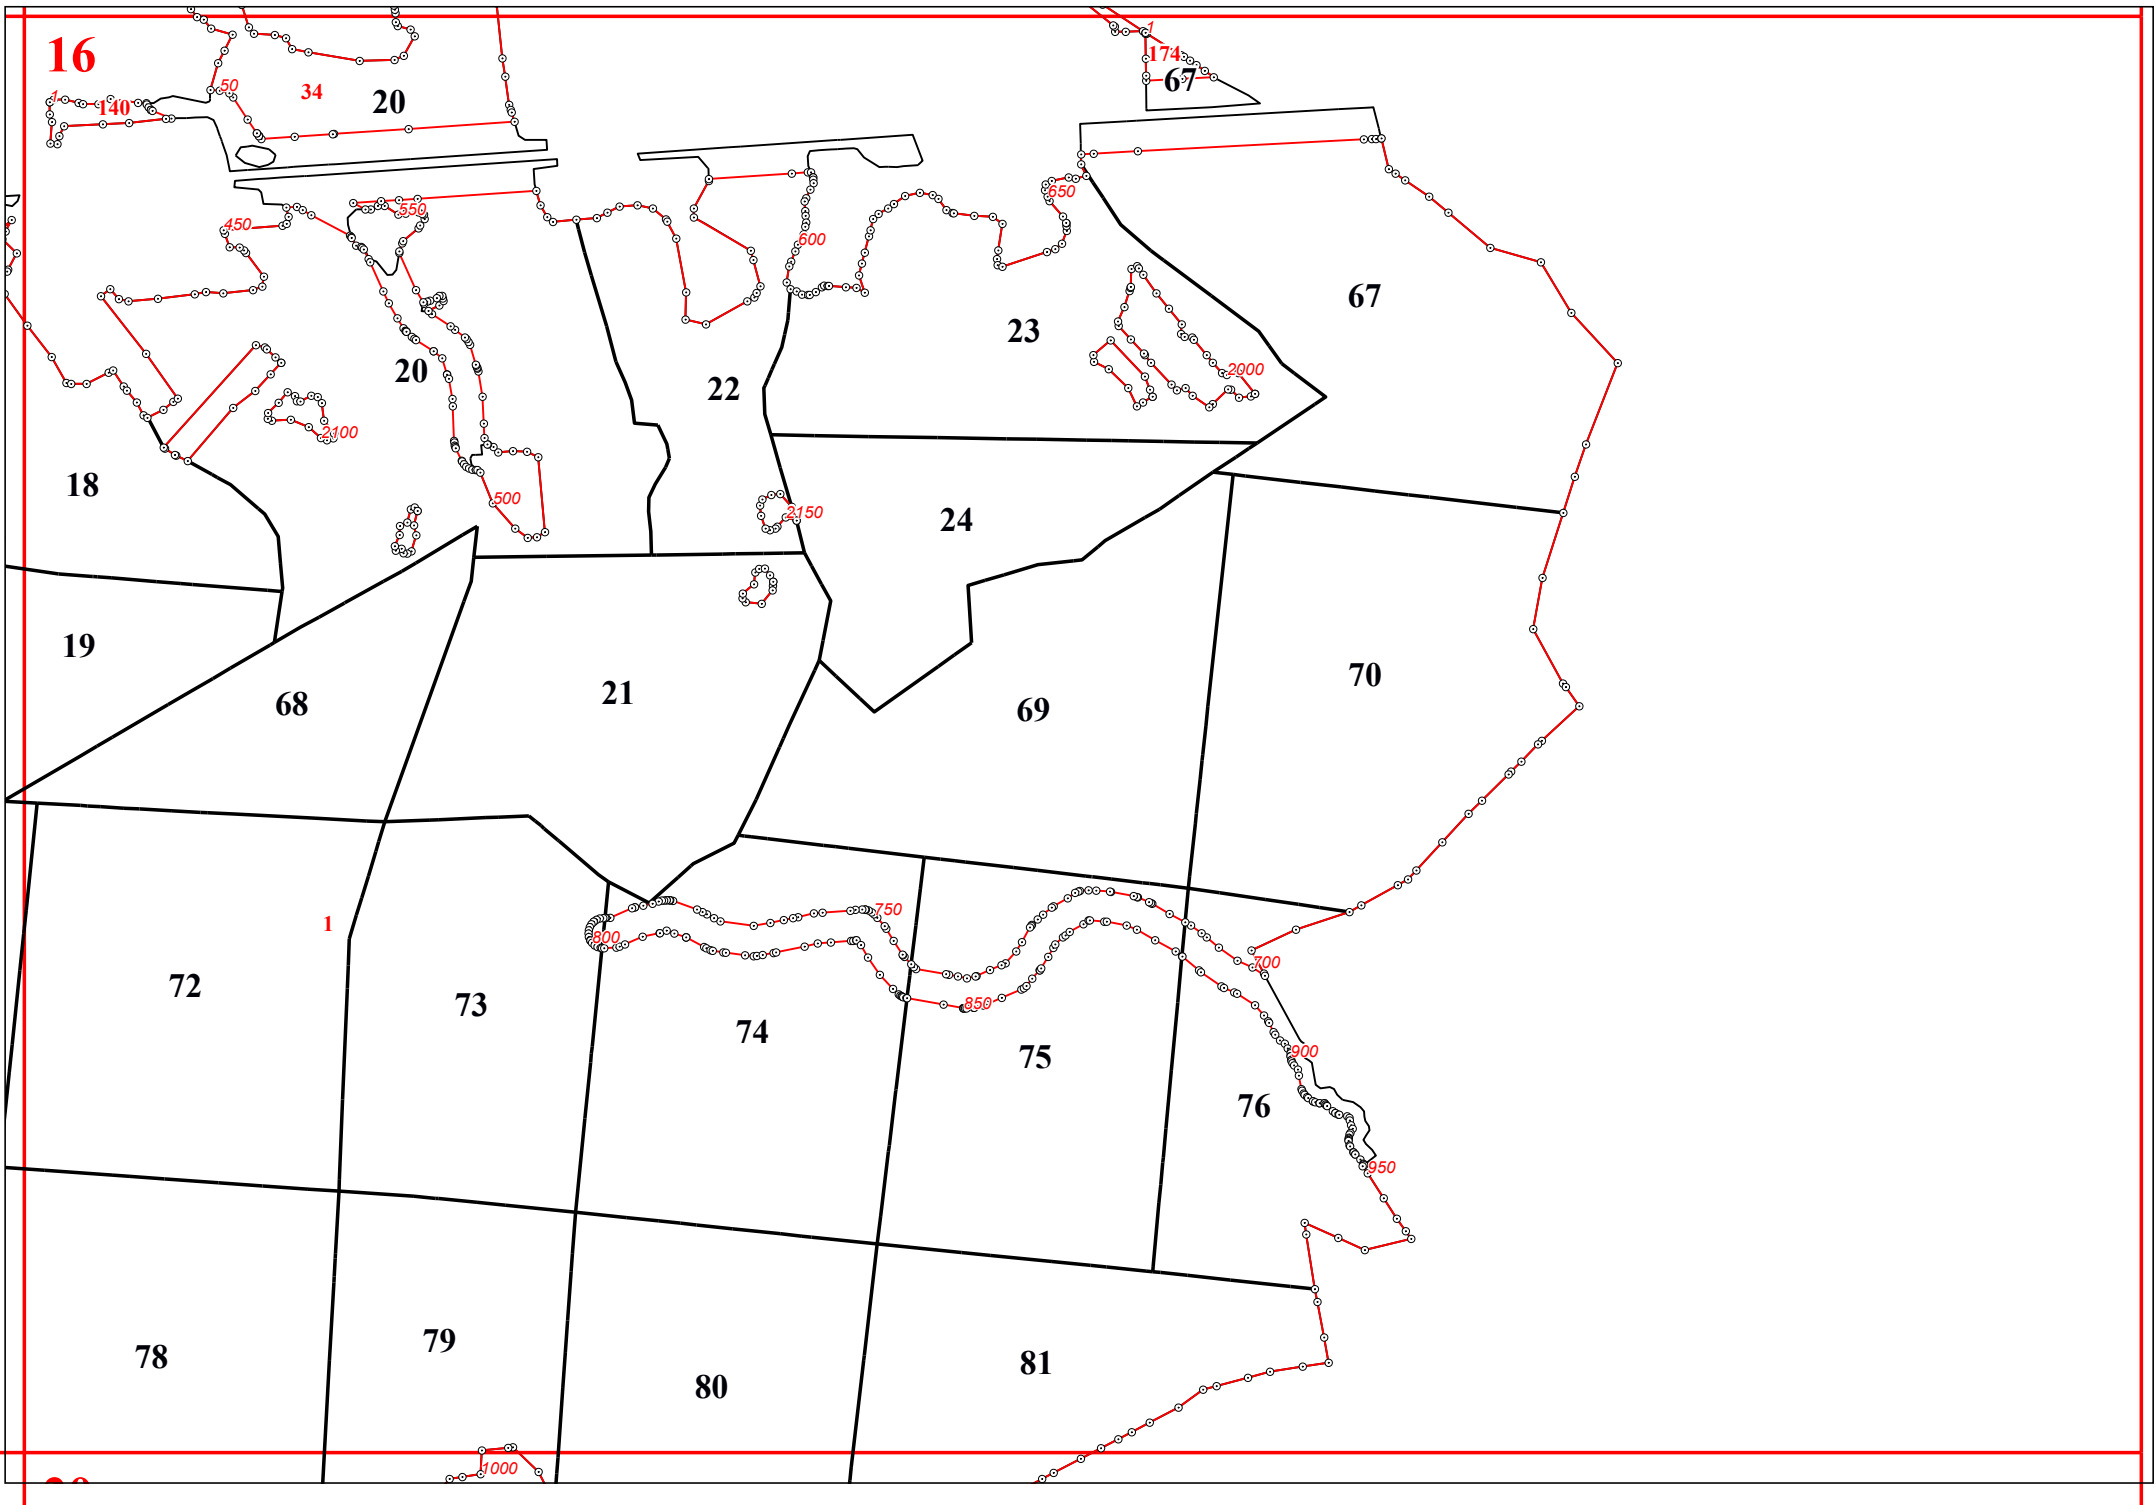

Графическое описание местоположения границ земель, на которых располагаются эксплуатационные леса, на территории Медынского участкового лесничества Медынского лесничества Калужской области

Приложение № 20 к приказу Рослесхоза от 27.02.2023 № 191

20

1000

1326

1250

1200

1240

19

345

1150

86

19

1100

1050

1367

50

20