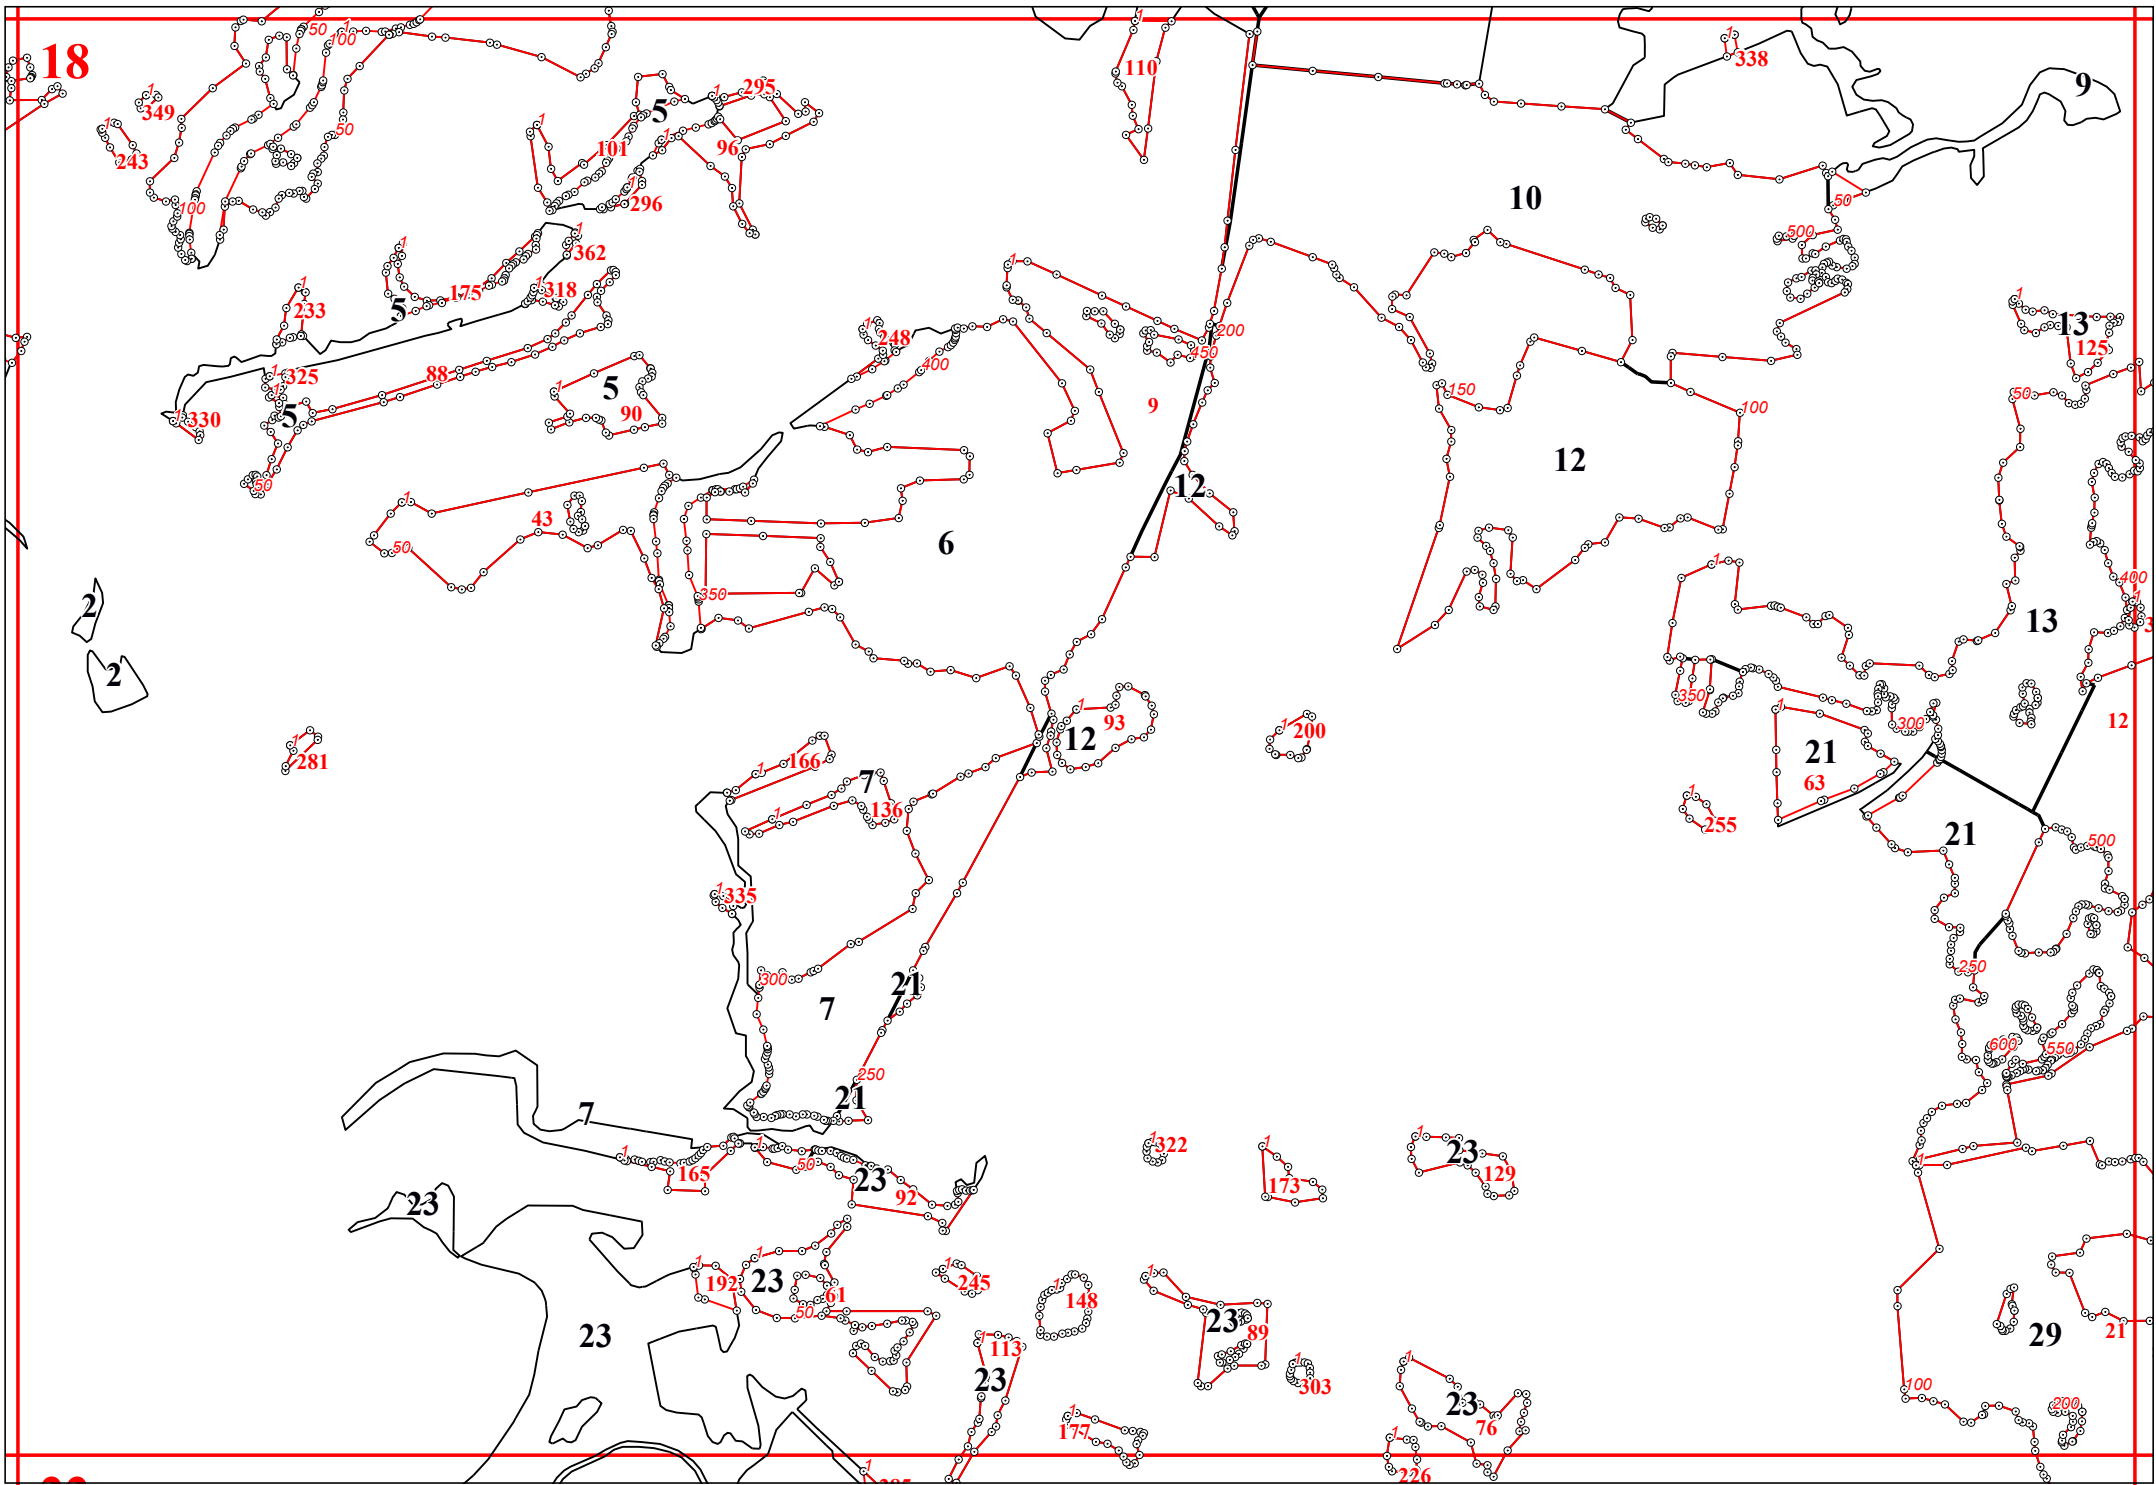

Графическое описание местоположения границ земель, на которых располагаются эксплуатационные леса, на территории Медынского участкового лесничества Медынского лесничества Калужской области

Приложение № 20 к приказу Рослесхоза от 27.02.2023 № 191

20

1000

1326

1250

1200

1240

19

345

1150

86

19

1100

1050

1367

50

20