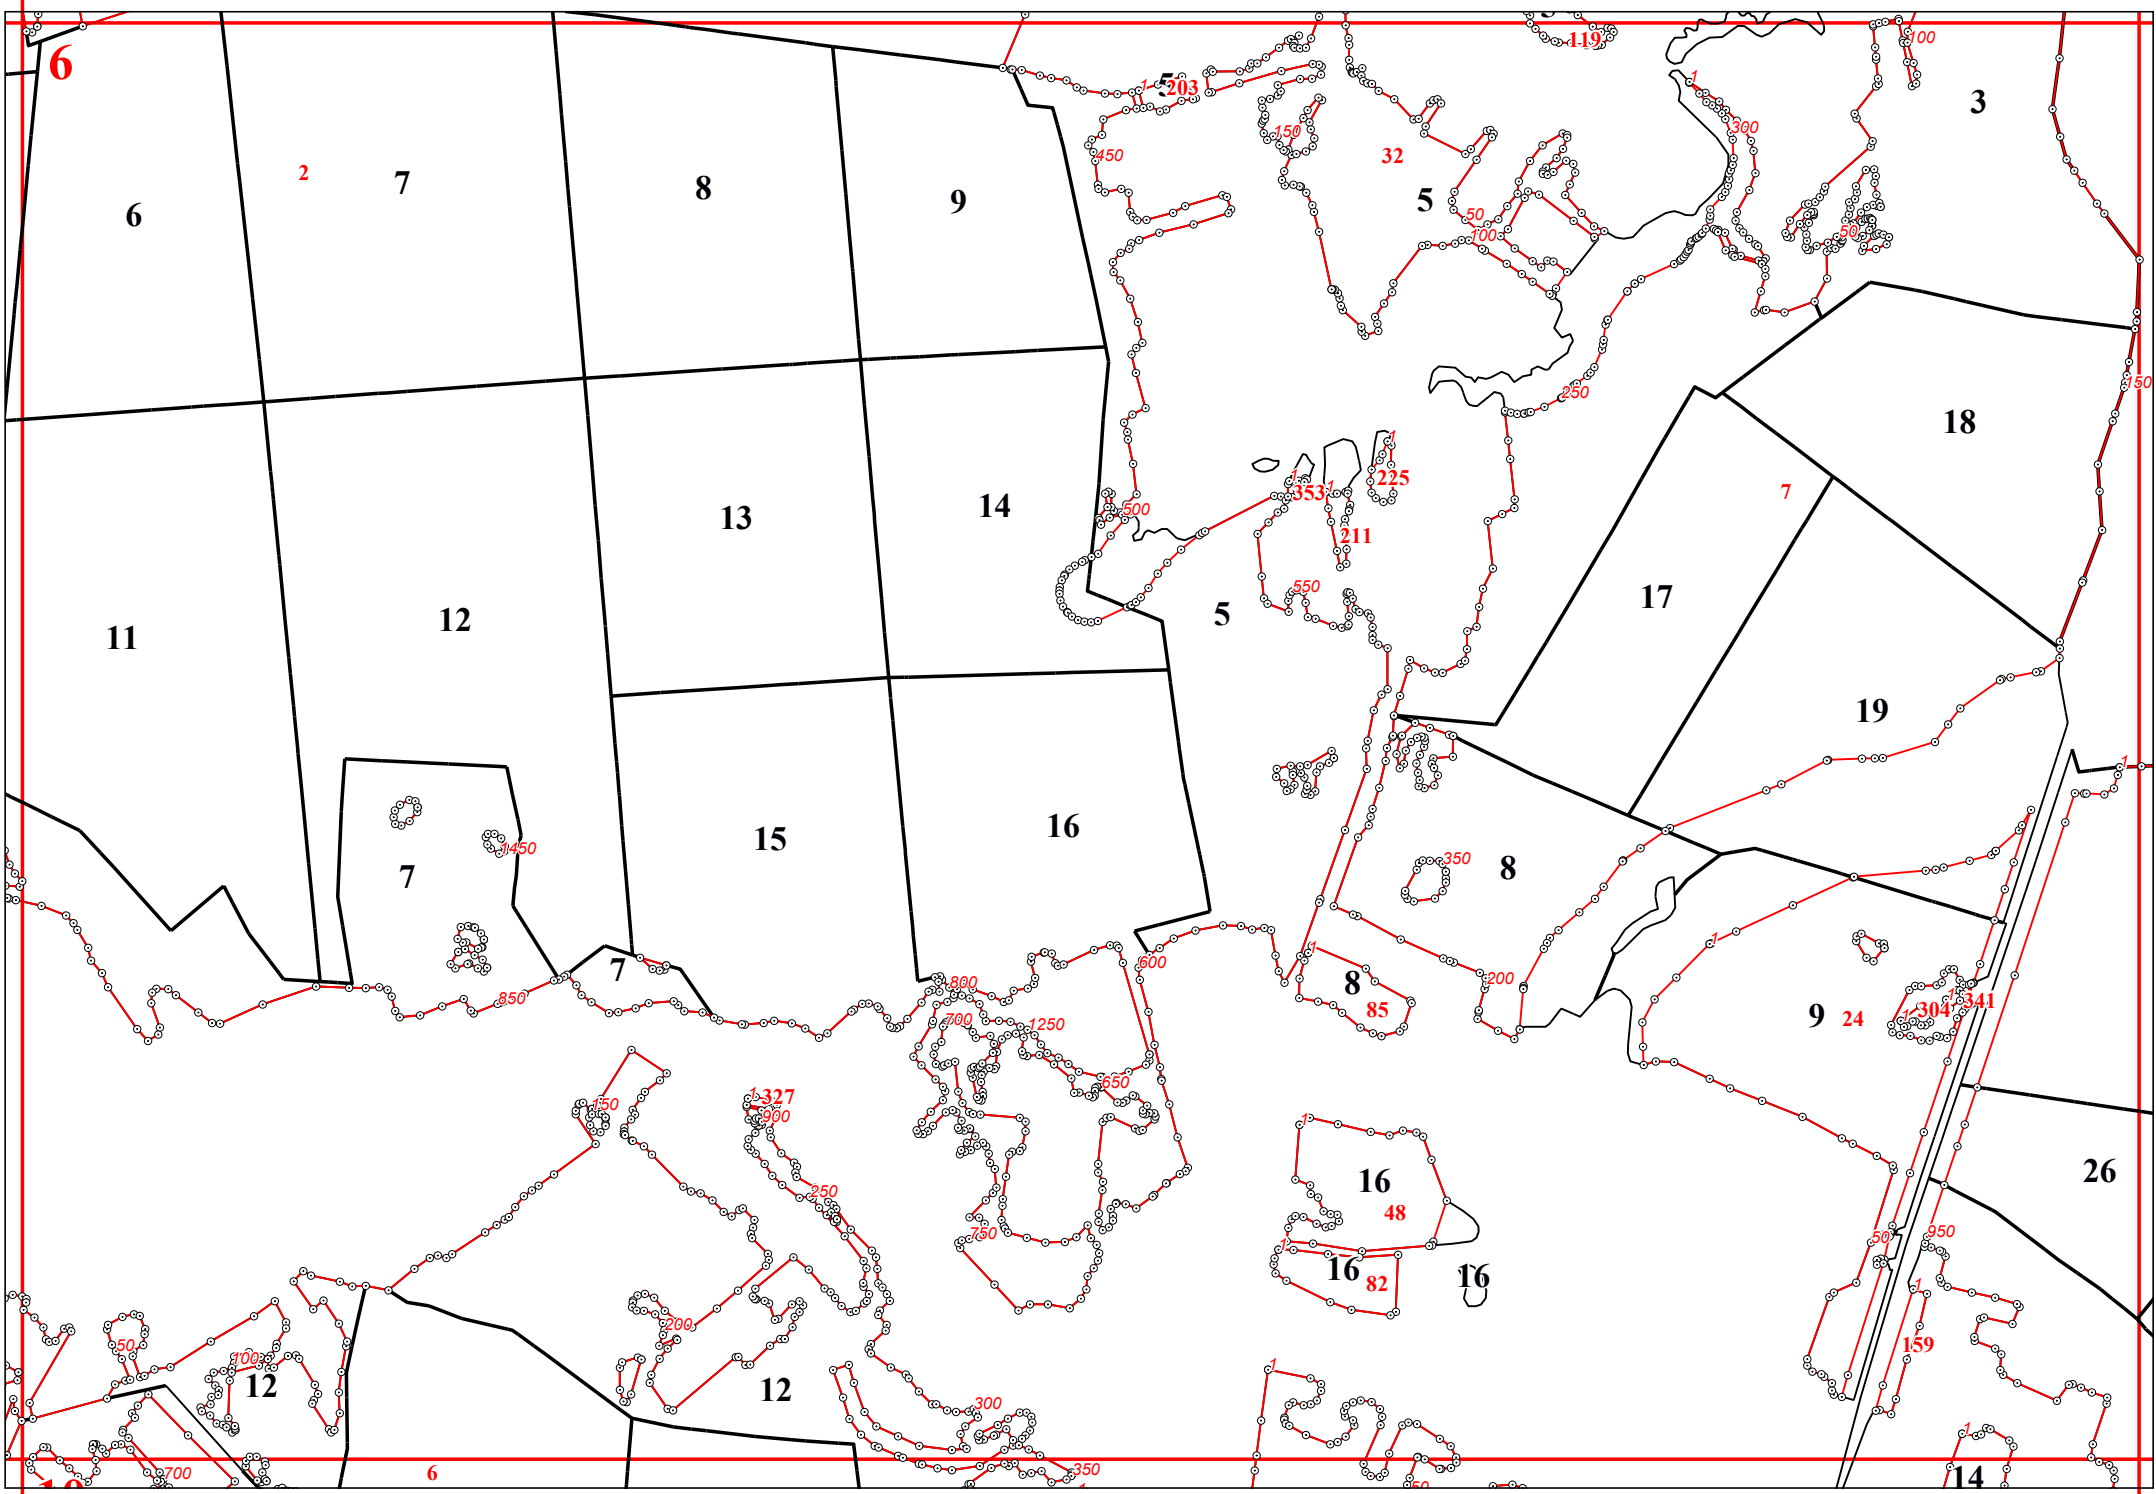

Графическое описание местоположения границ земель, на которых располагаются эксплуатационные леса, на территории Медынского участкового лесничества Медынского лесничества Калужской области

Приложение № 20 к приказу Рослесхоза от 27.02.2023 № 191

20

1000

1326

1250

1200

1240

19

345

1150

86

19

1100

1050

1367

50

20