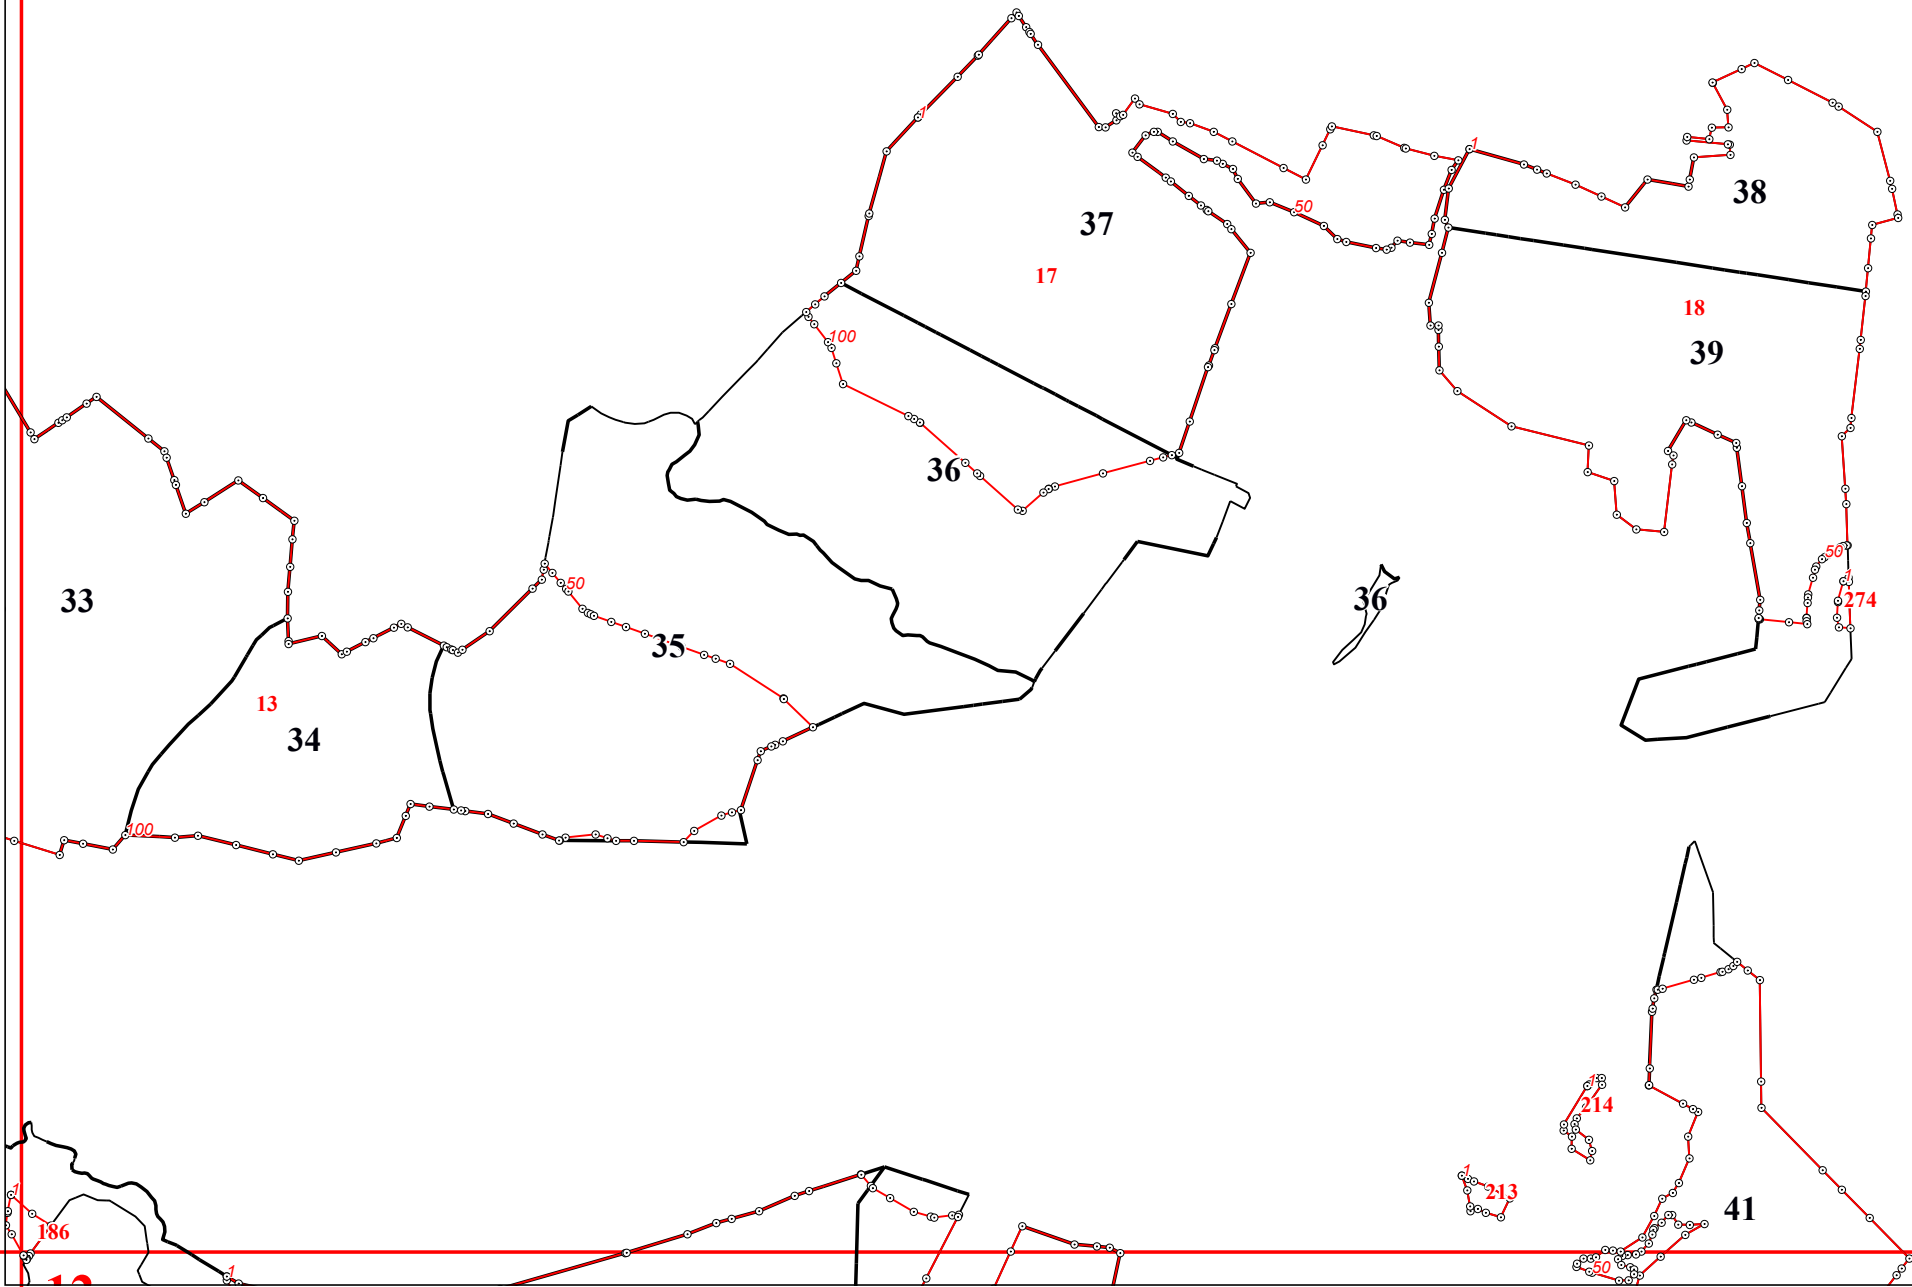

Графическое описание местоположения границ земель, на которых располагаются эксплуатационные леса, на территории Медынского участкового лесничества Медынского лесничества Калужской области

Приложение № 20 к приказу Рослесхоза от 27.02.2023 № 191

20

1000

1326

1250

1200

1240

19

345

1150

86

19

1100

1050

1367

50

20