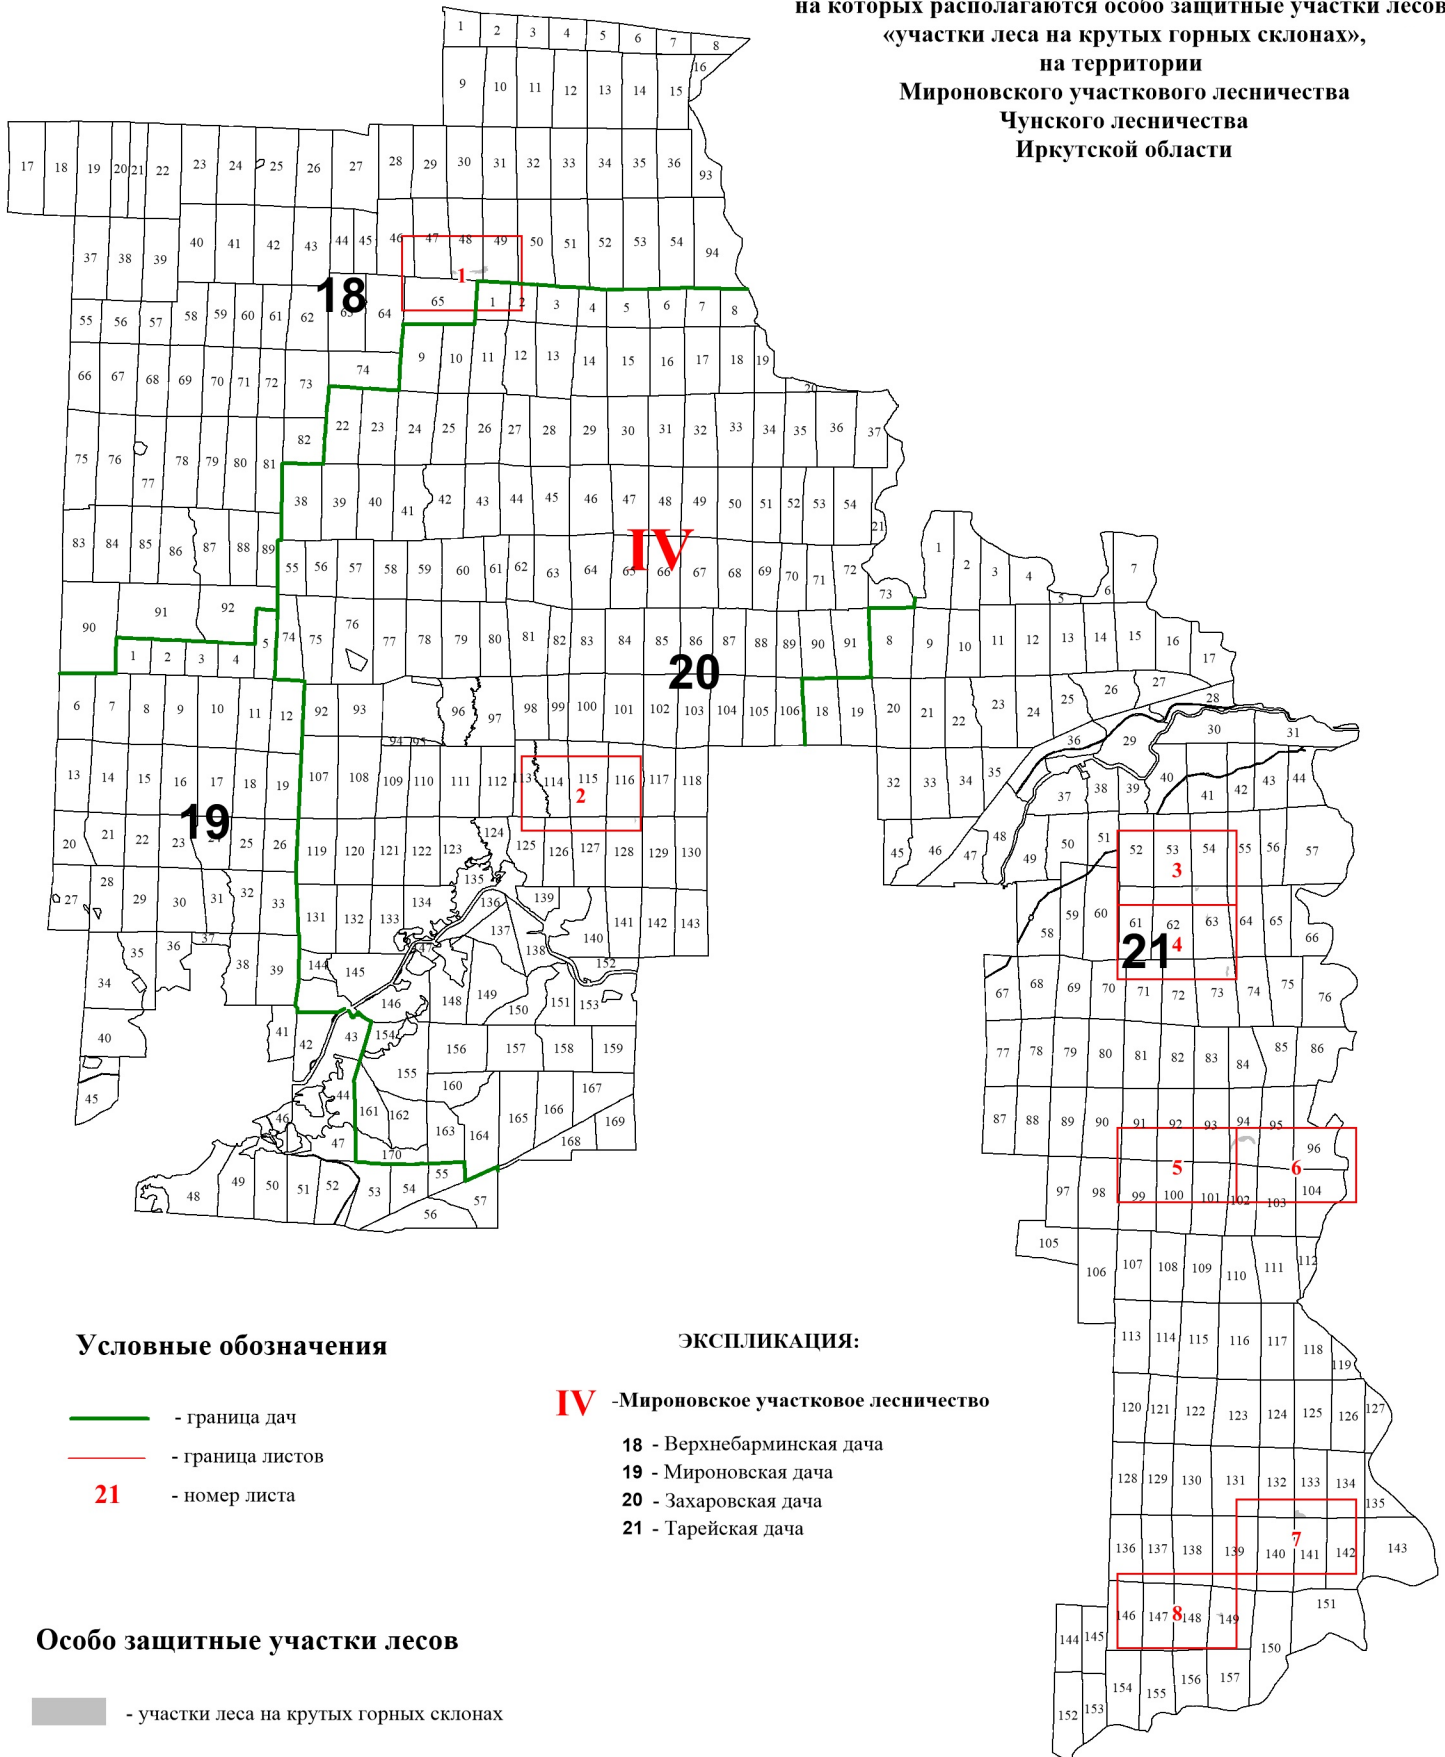

**Графическое описание местоположения границ земель,
на которых располагаются особо защитные участки лесов
«участки леса на крутых горных склонах»,
на территории
Мироновского участкового лесничества
Чуевского лесничества
Иркутской области**

Условные обозначения

- - граница дач
- - граница листов
- 21** - номер листа

ЭКСПЛИКАЦИЯ:

- IV** -Мироновское участковое лесничество
- 18** - Верхнебарминская дача
- 19** - Мироновская дача
- 20** - Захаровская дача
- 21** - Тарейская дача