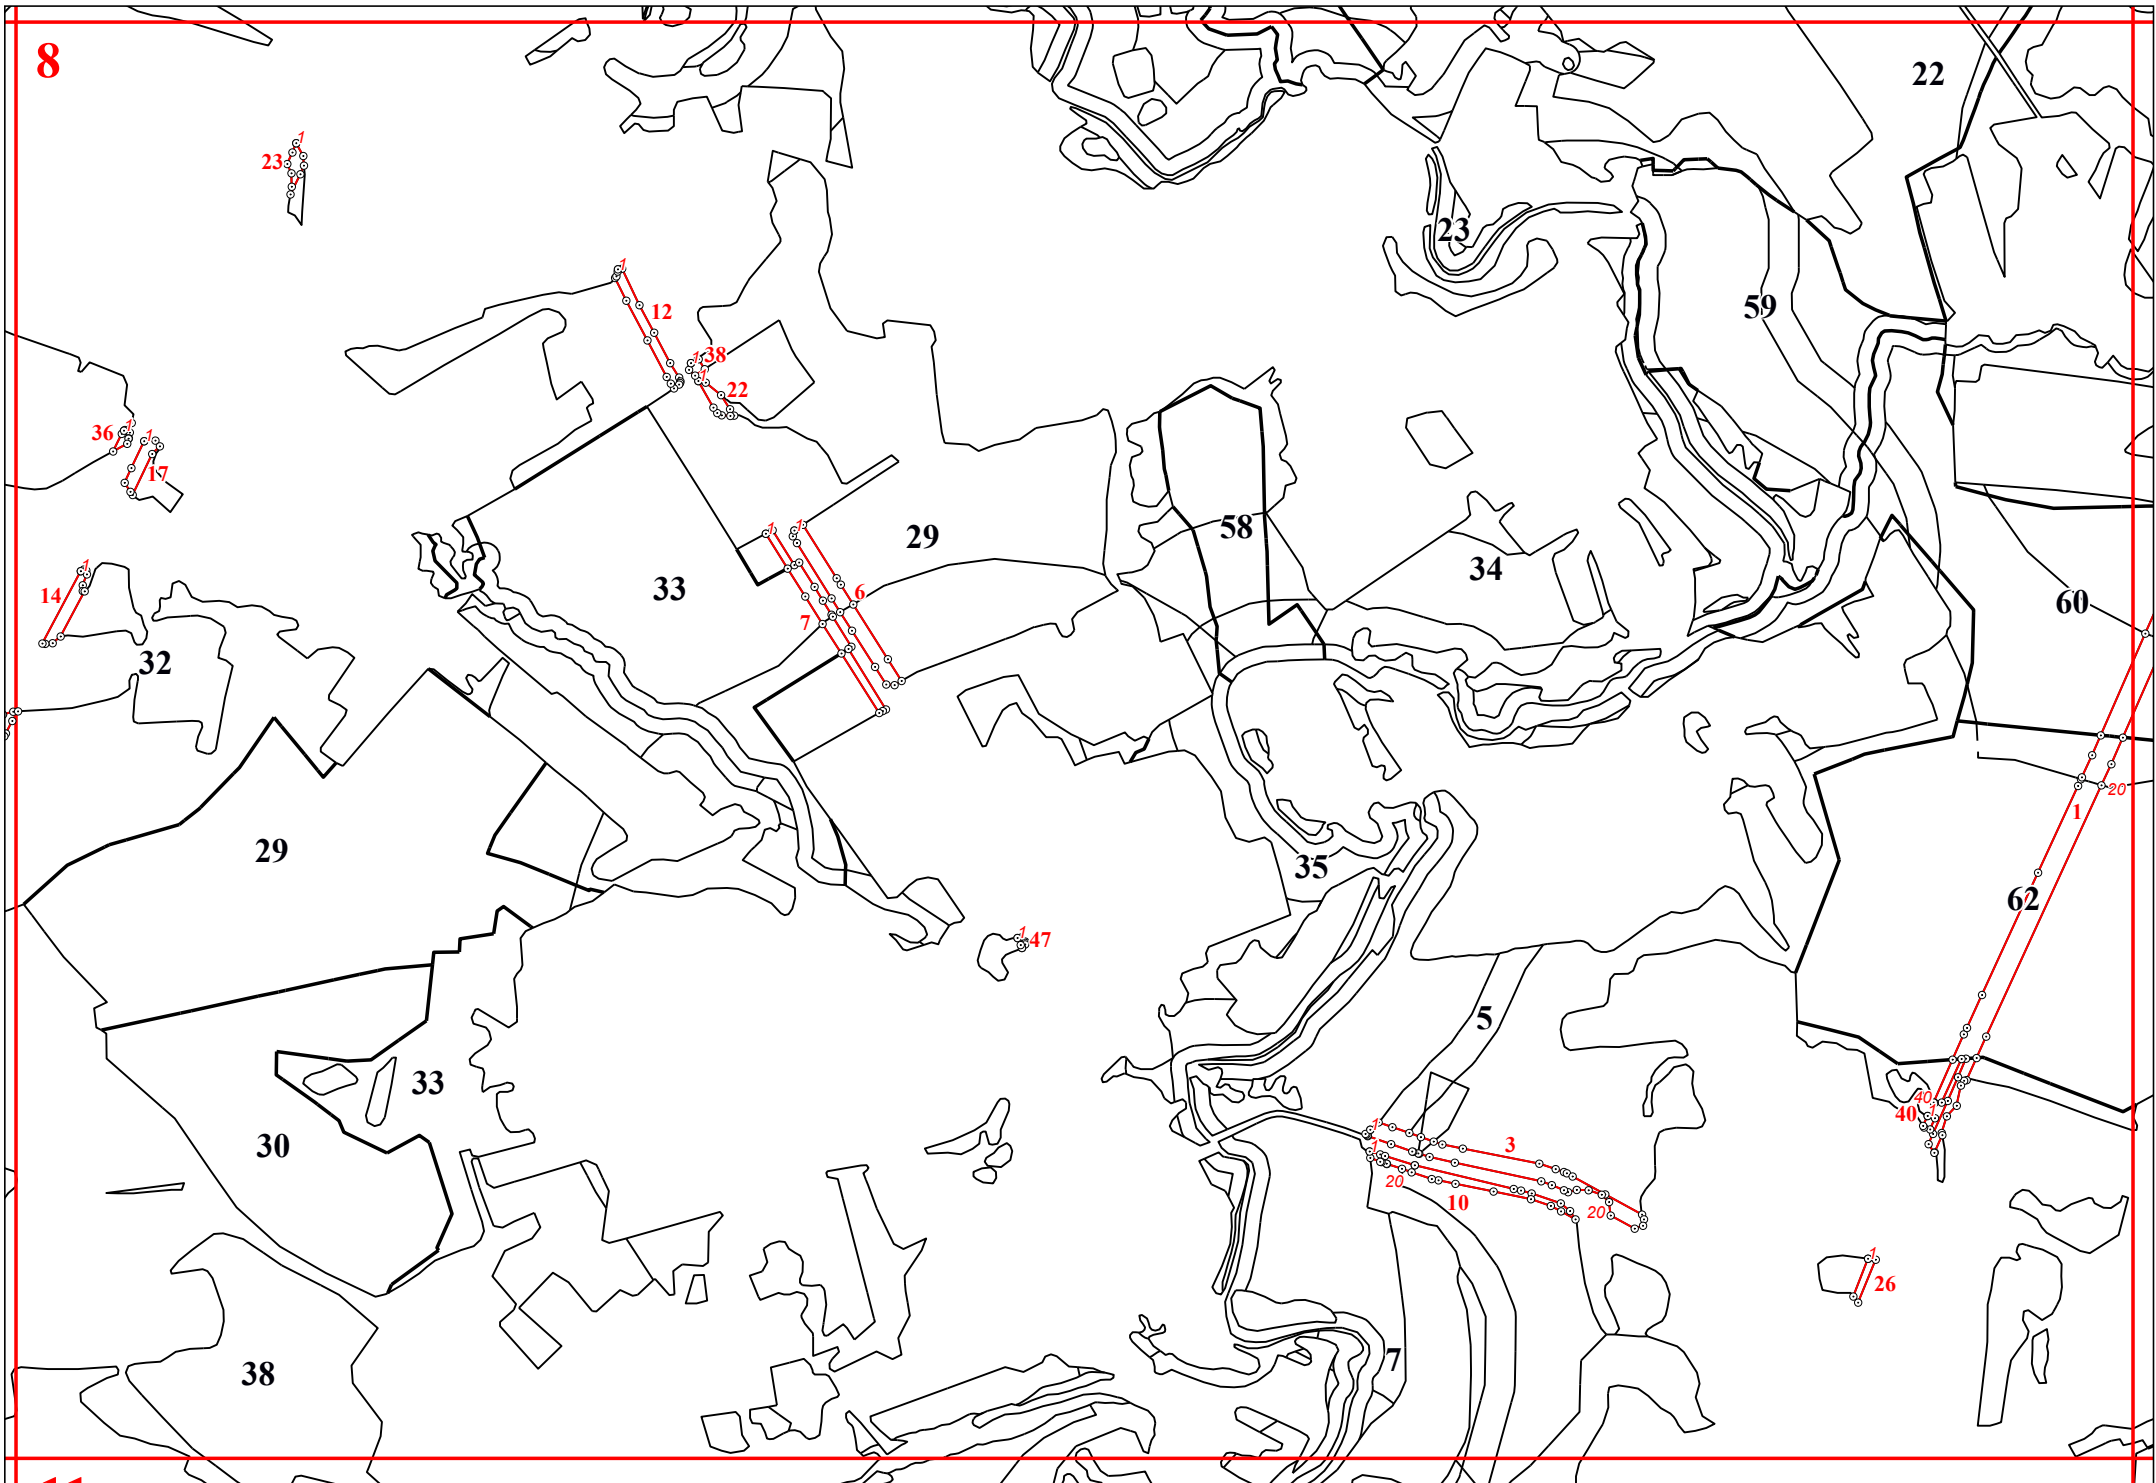

Графическое описание местоположения границ земель, на которых располагаются леса, выполняющие функции защиты природных и иных объектов (леса, расположенные в защитных полосах лесов), на территории Шанско-Заводского участкового лесничества Медынского лесничества Калужской области

Приложение № 36 к приказу Рослесхоза от 27.02.2023 № 191

11

39

12

5

11

13

15

16

17

19

74

12

10

8

9

15

21

18

22

51

20

20

23