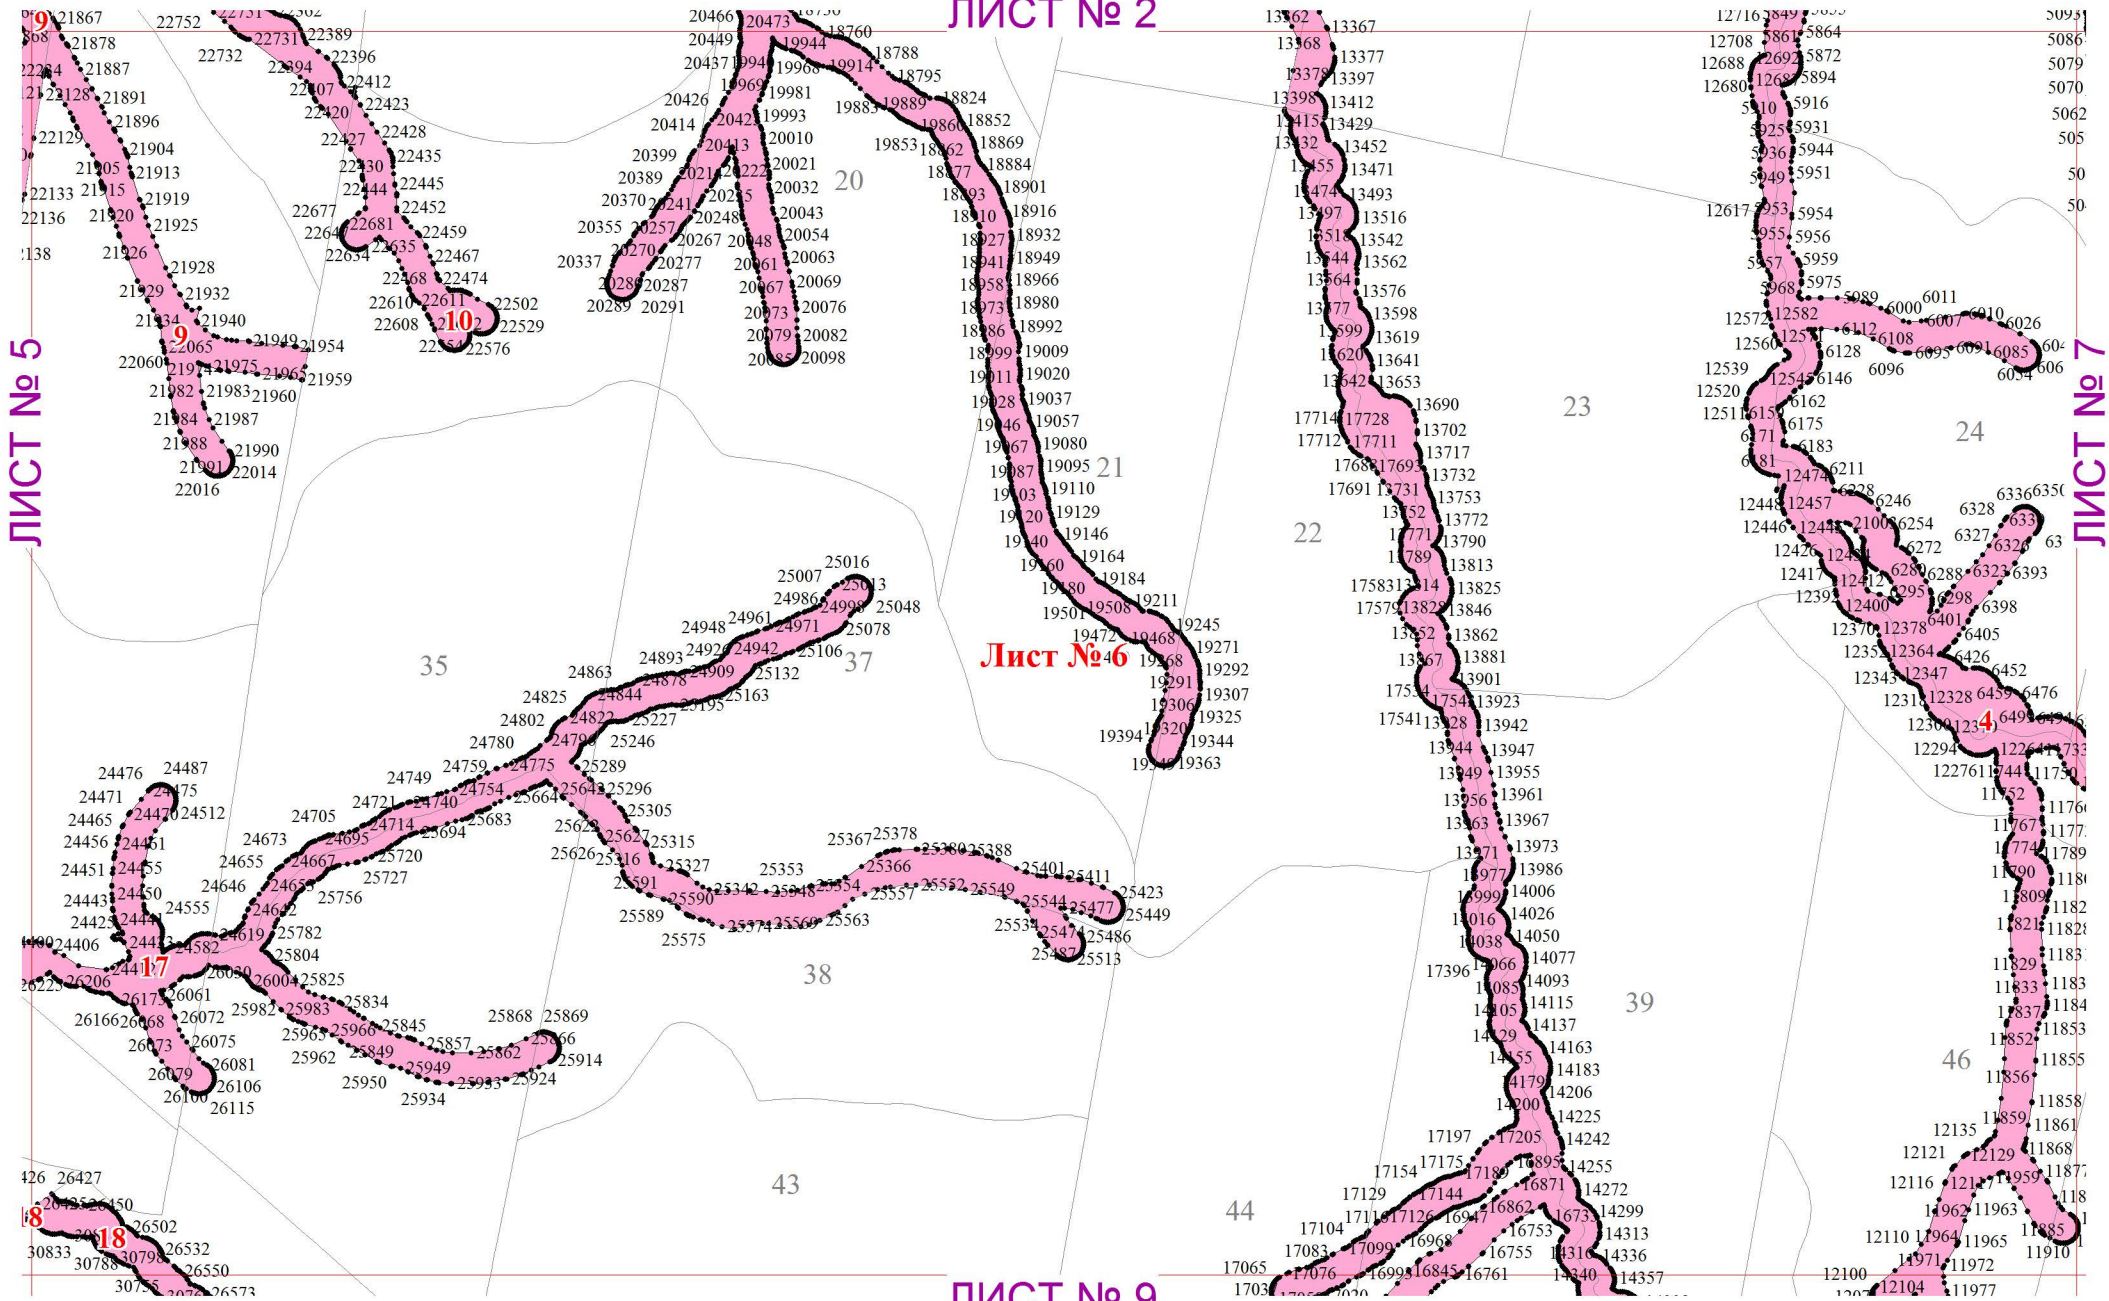

**Графическое описание местоположения границ земель, на которых  
располагаются особо защитные участки лесов «берегозащитные участки  
лесов», на территории Раздольнинского участкового лесничества  
Владивостокского лесничества Приморского края**

Приложение № 75 к приказу Рослесхоза  
от 27.02.2023 № 202

Используемые условные знаки и обозначения:

- 25 Границы и номера лесных кварталов
- 7 Номера участков
- 10 ● Номера характерных точек границ объекта
- Лист № 1 Границы и номера листов
- Берегозащитные участки лесов

Лист № 4

ЛИСТ № 5

Лист № 5

ЛИСТ № 2

ЛИСТ № 9

ЛИСТ № 5

ЛИСТ № 7

ЛИСТ № 18

Лист № 46

Лист № 8

ЛИСТ № 9

ЛИСТ № 11

Лист № 12