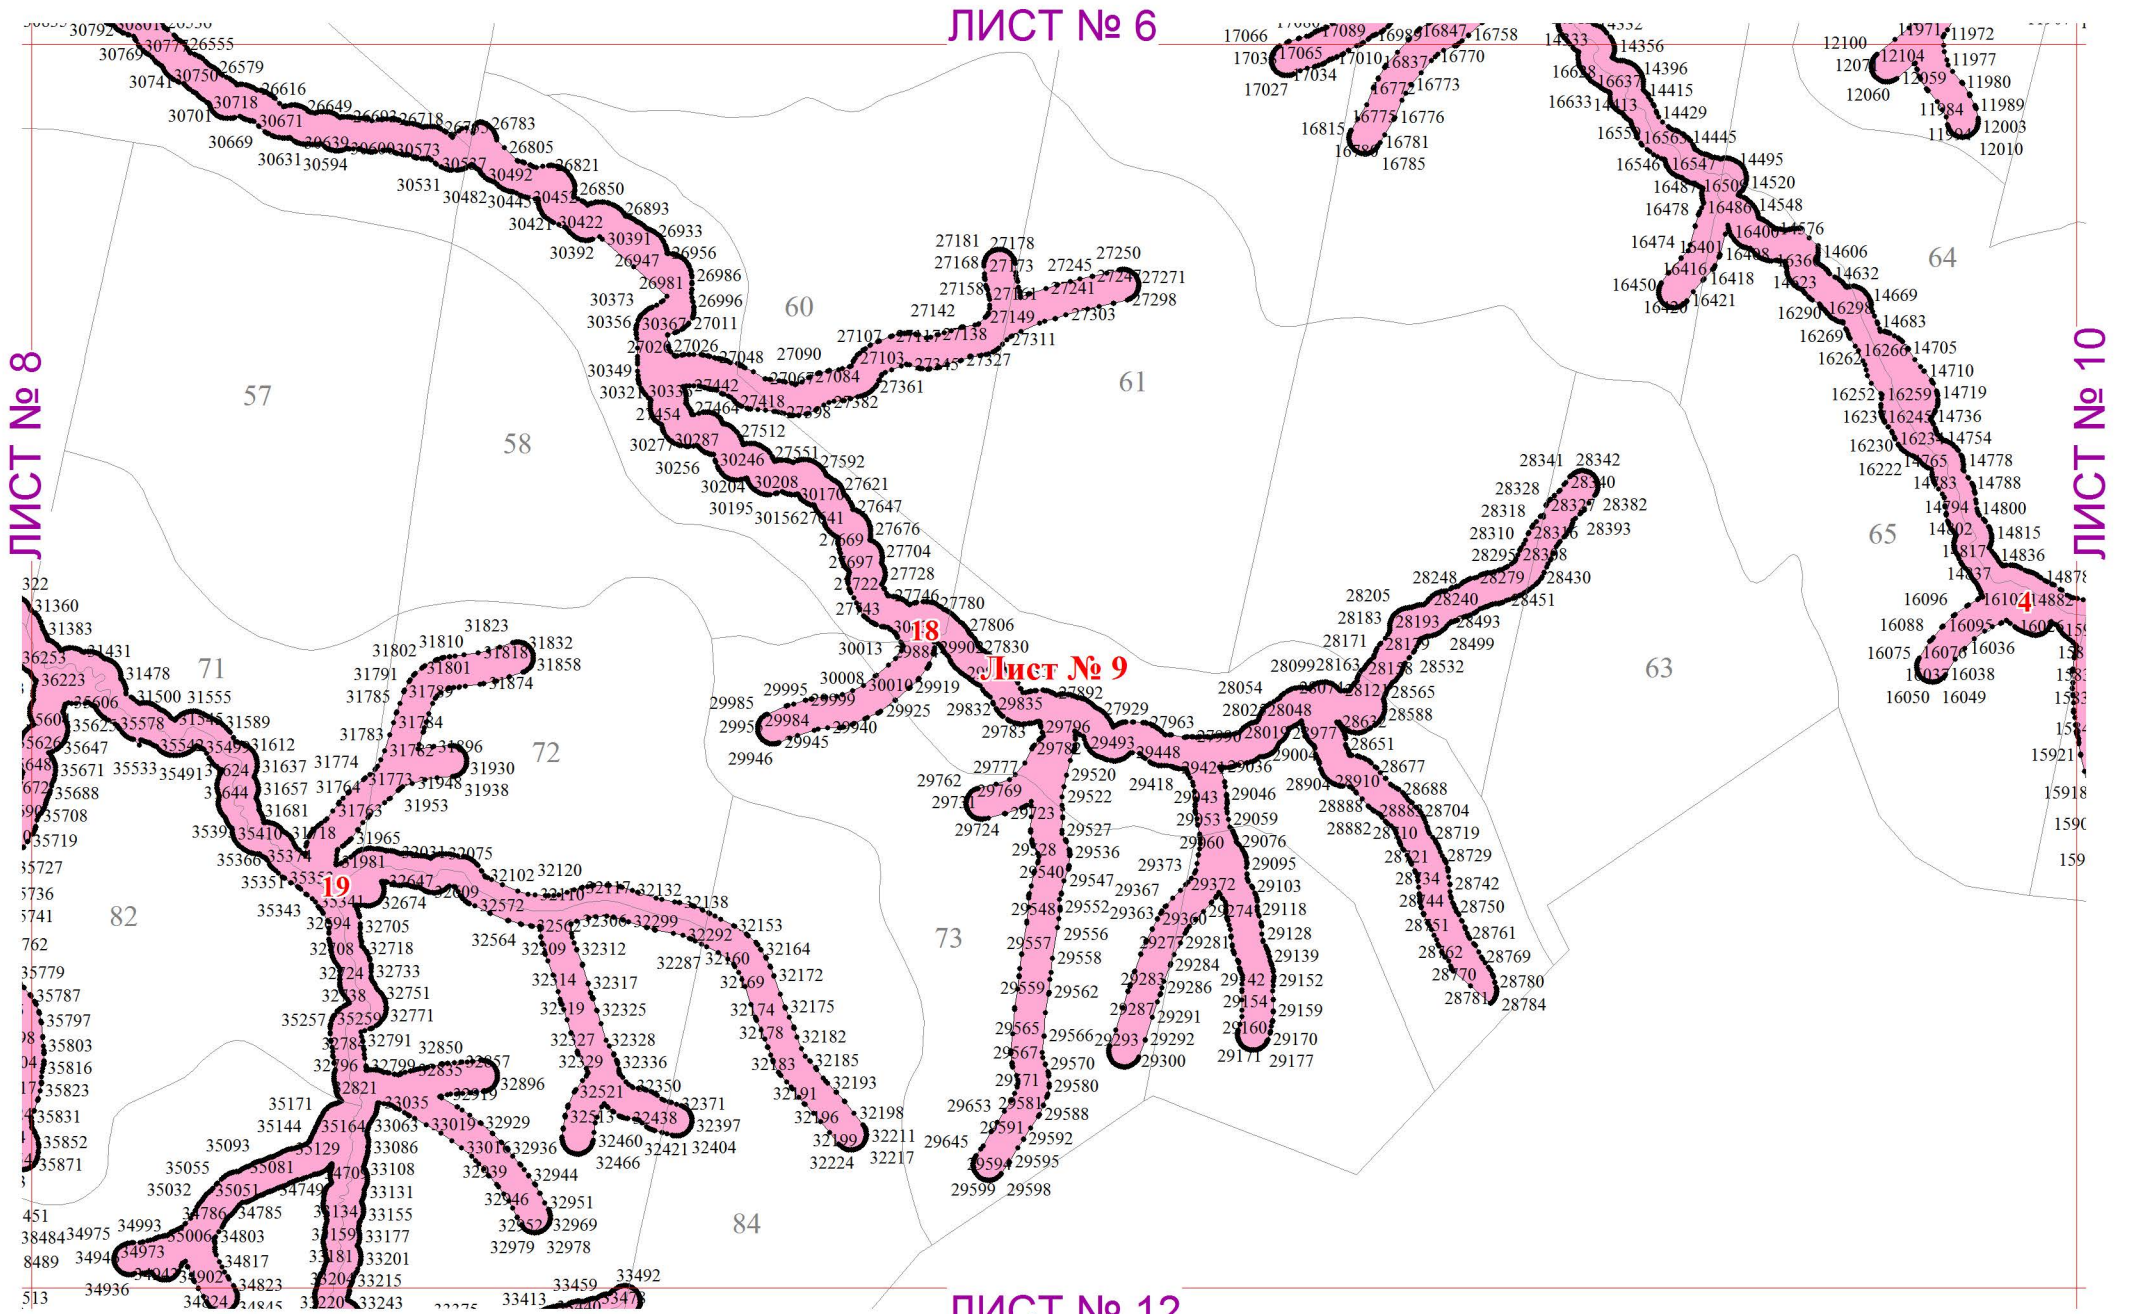

**Графическое описание местоположения границ земель, на которых  
располагаются особо защитные участки лесов «берегозащитные участки  
лесов», на территории Раздольнинского участкового лесничества  
Владивостокского лесничества Приморского края**

Приложение № 75 к приказу Рослесхоза  
от 27.02.2023 № 202

Используемые условные знаки и обозначения:

- 25 Границы и номера лесных кварталов
- 7 Номера участков
- 10 ● Номера характерных точек границ объекта
- Лист № 1 Границы и номера листов
- Берегозащитные участки лесов

Лист № 4

ЛИСТ № 5

Лист № 5

ЛИСТ № 2

ЛИСТ № 9

ЛИСТ № 5

ЛИСТ № 7

ЛИСТ № 18

Лист № 46

Лист № 8

ЛИСТ № 9

ЛИСТ № 11

Лист № 12