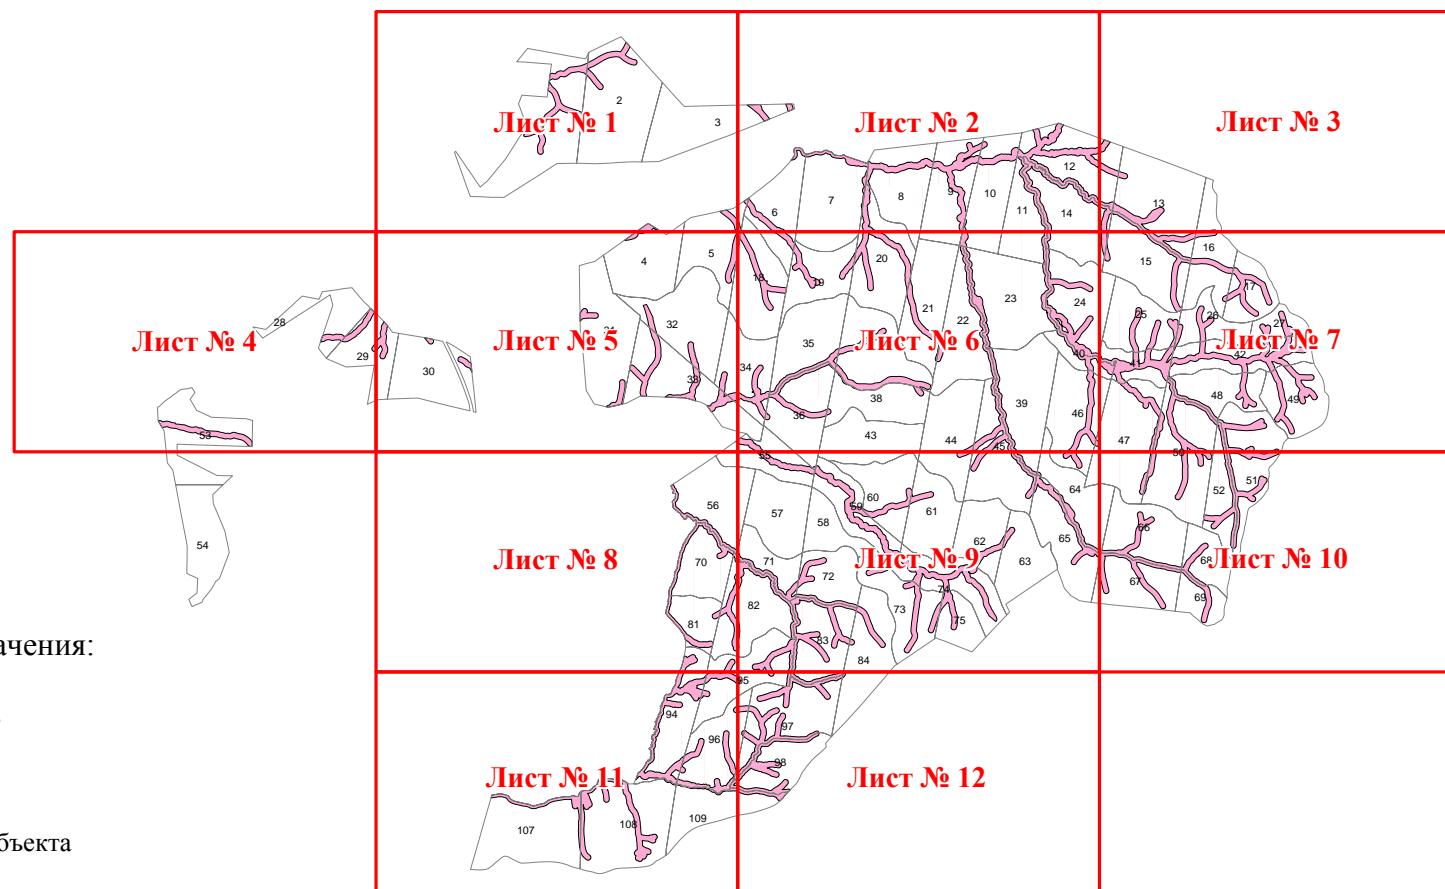

**Графическое описание местоположения границ земель, на которых  
располагаются особо защитные участки лесов «берегозащитные участки  
лесов», на территории Раздольнинского участкового лесничества  
Владивостокского лесничества Приморского края**

Приложение № 75 к приказу Рослесхоза  
от 27.02.2023 № 202

Используемые условные знаки и обозначения:

- 25 Границы и номера лесных кварталов
- 7 Номера участков
- 10 ● Номера характерных точек границ объекта
- Лист № 1 Границы и номера листов
- Берегозащитные участки лесов

Лист № 4

ЛИСТ № 5

Лист № 5

ЛИСТ № 2

ЛИСТ № 9

ЛИСТ № 5

ЛИСТ № 7

ЛИСТ № 18

Лист № 46

Лист № 8

ЛИСТ № 9

ЛИСТ № 11

Лист № 12