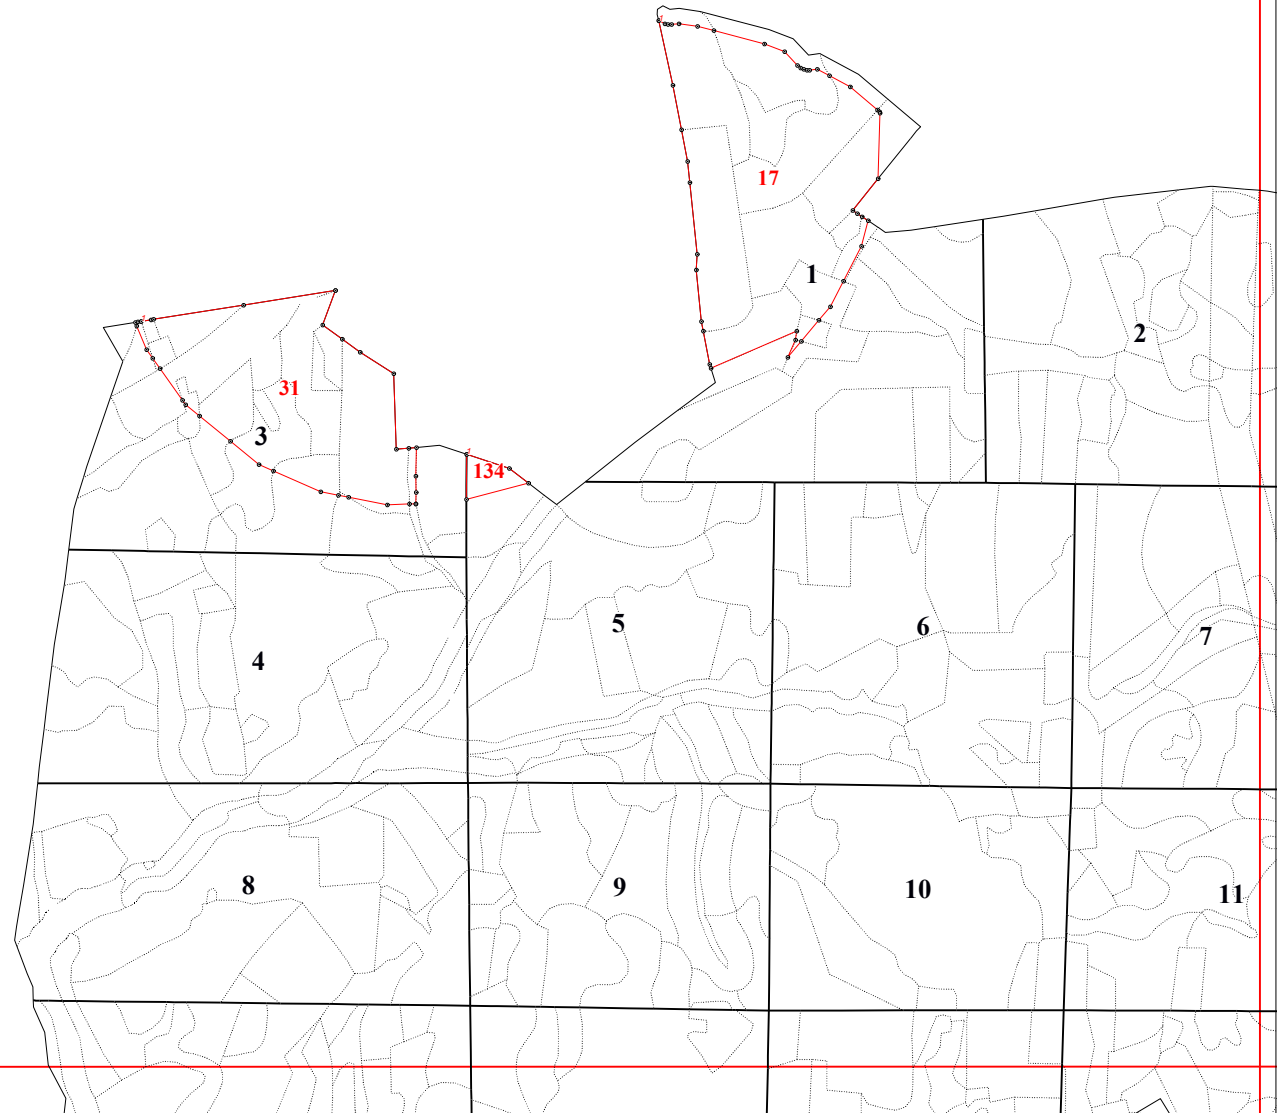

**Графическое описание местоположения границ земель, на которых располагаются  
особо защитные участки лесов «участки лесов вокруг сельских населенных  
пунктов и садовых товариществ», на территории Рожковского участкового  
лесничества Калужского лесничества Калужской области**

Приложение № 103 к приказу Рослесхоза  
от 28.02.2023 № 264

8

12

16

20

23

27

28

17

65

17

18

18

152

100

18