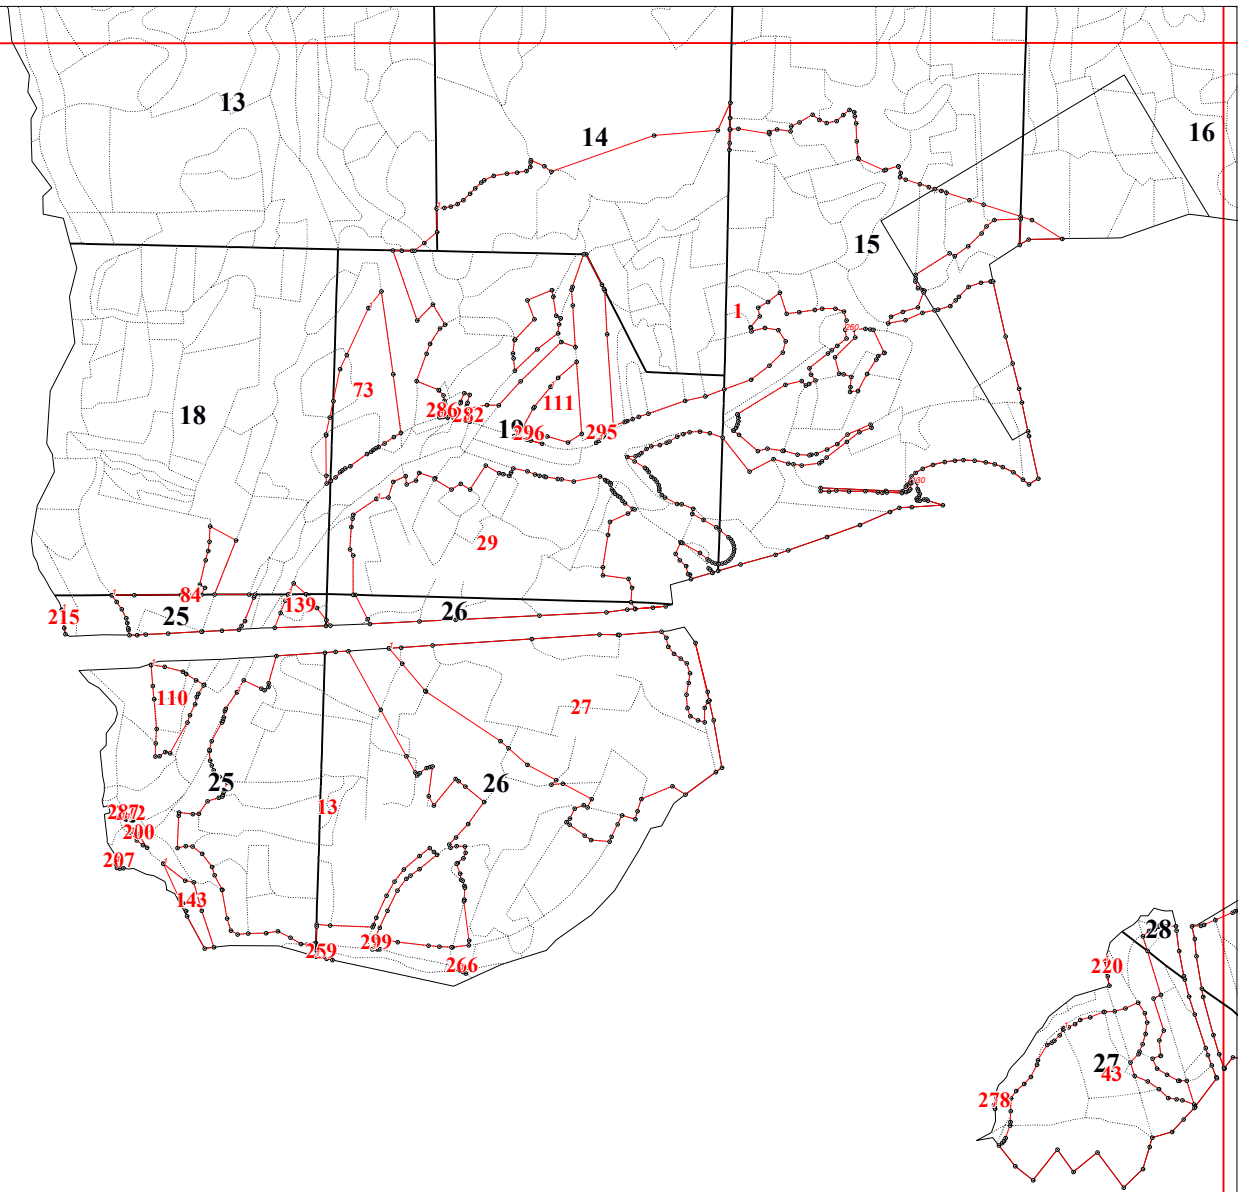

**Графическое описание местоположения границ земель, на которых располагаются  
особо защитные участки лесов «участки лесов вокруг сельских населенных  
пунктов и садовых товариществ», на территории Рожковского участкового  
лесничества Калужского лесничества Калужской области**

Приложение № 103 к приказу Рослесхоза  
от 28.02.2023 № 264

8

12

16

20

23

27

28

17

65

17

18

18

152

100

18