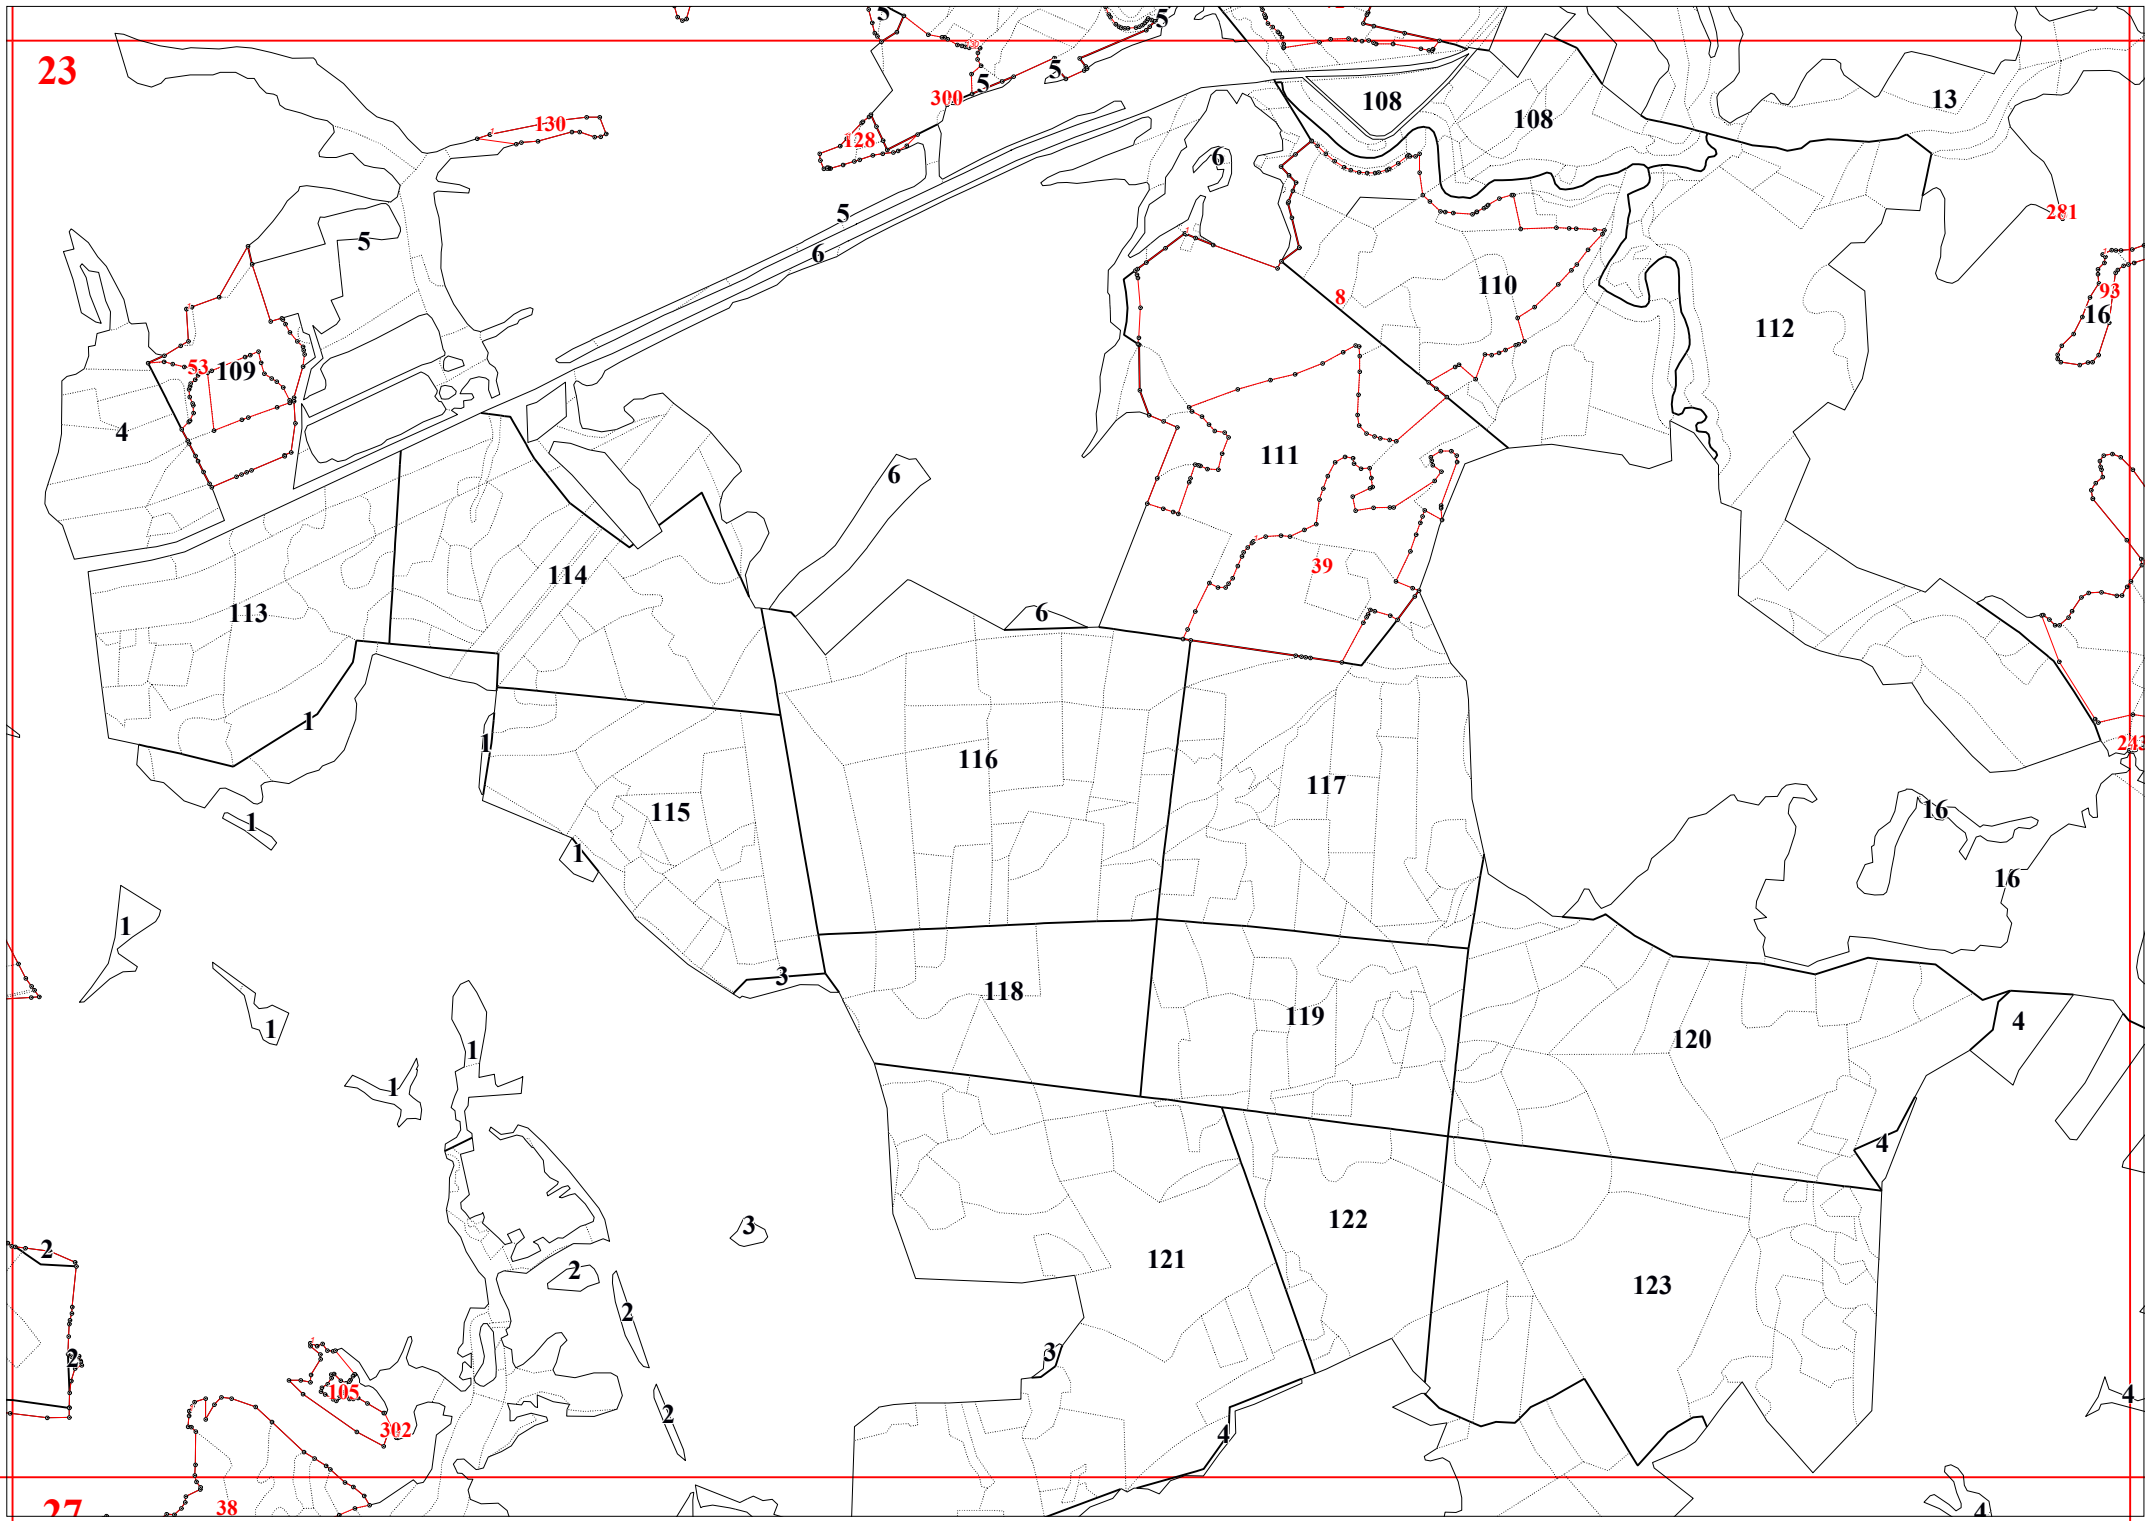

**Графическое описание местоположения границ земель, на которых располагаются  
особо защитные участки лесов «участки лесов вокруг сельских населенных  
пунктов и садовых товариществ», на территории Рожковского участкового  
лесничества Калужского лесничества Калужской области**

Приложение № 103 к приказу Рослесхоза  
от 28.02.2023 № 264

8

12

16

20

23

27

28

17

65

17

18

18

152

100

18