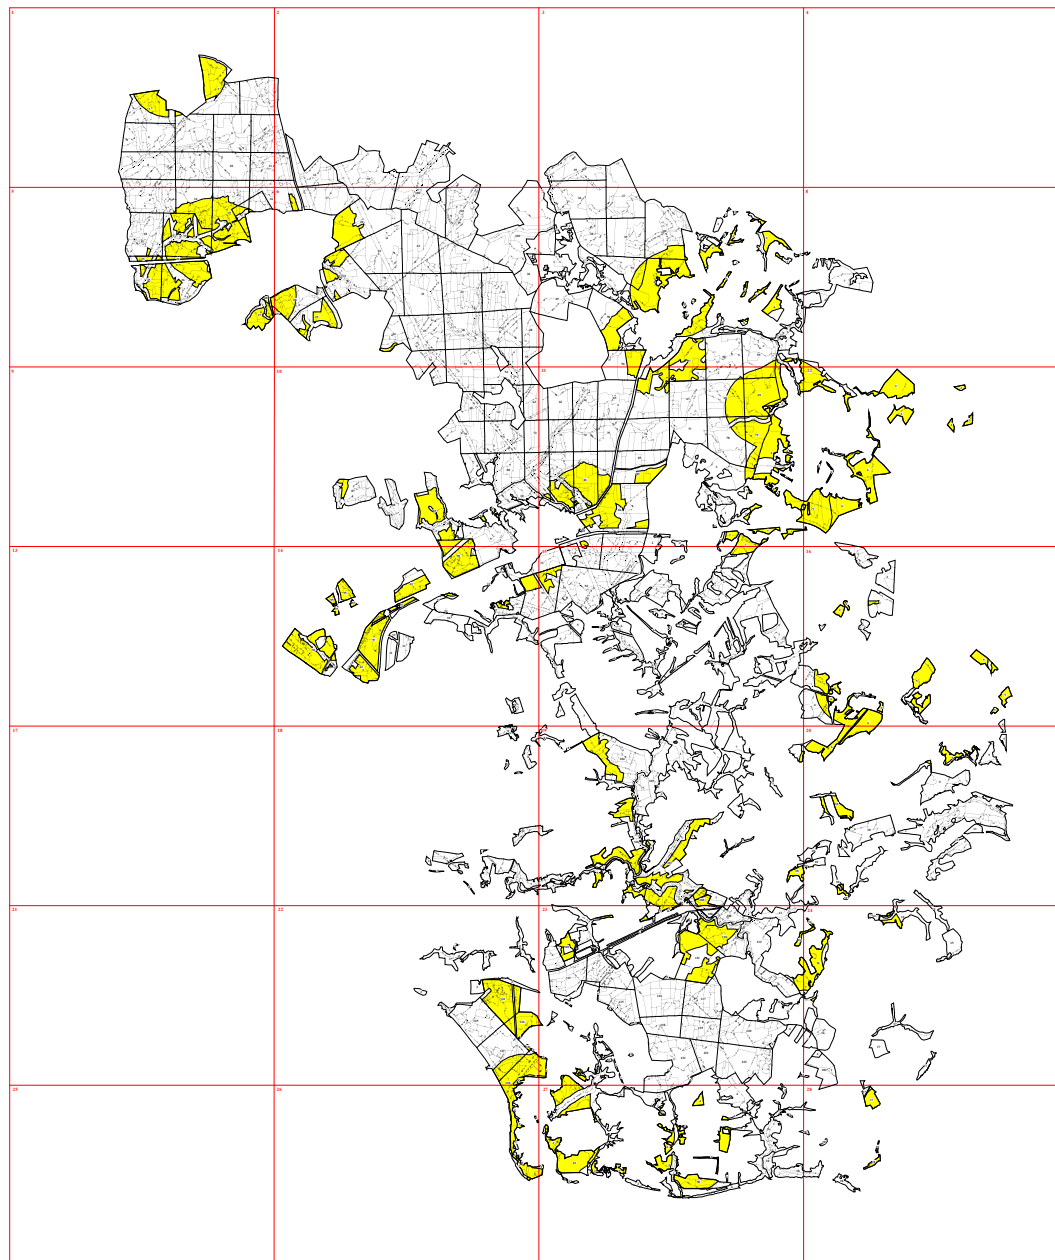

**Графическое описание местоположения границ земель, на которых располагаются  
особо защитные участки лесов «участки лесов вокруг сельских населенных  
пунктов и садовых товариществ», на территории Рожковского участкового  
лесничества Калужского лесничества Калужской области**

Приложение № 103 к приказу Рослесхоза  
от 28.02.2023 № 264

8

12

16

20

23

27

28

17

65

17

18

18

152

100

18