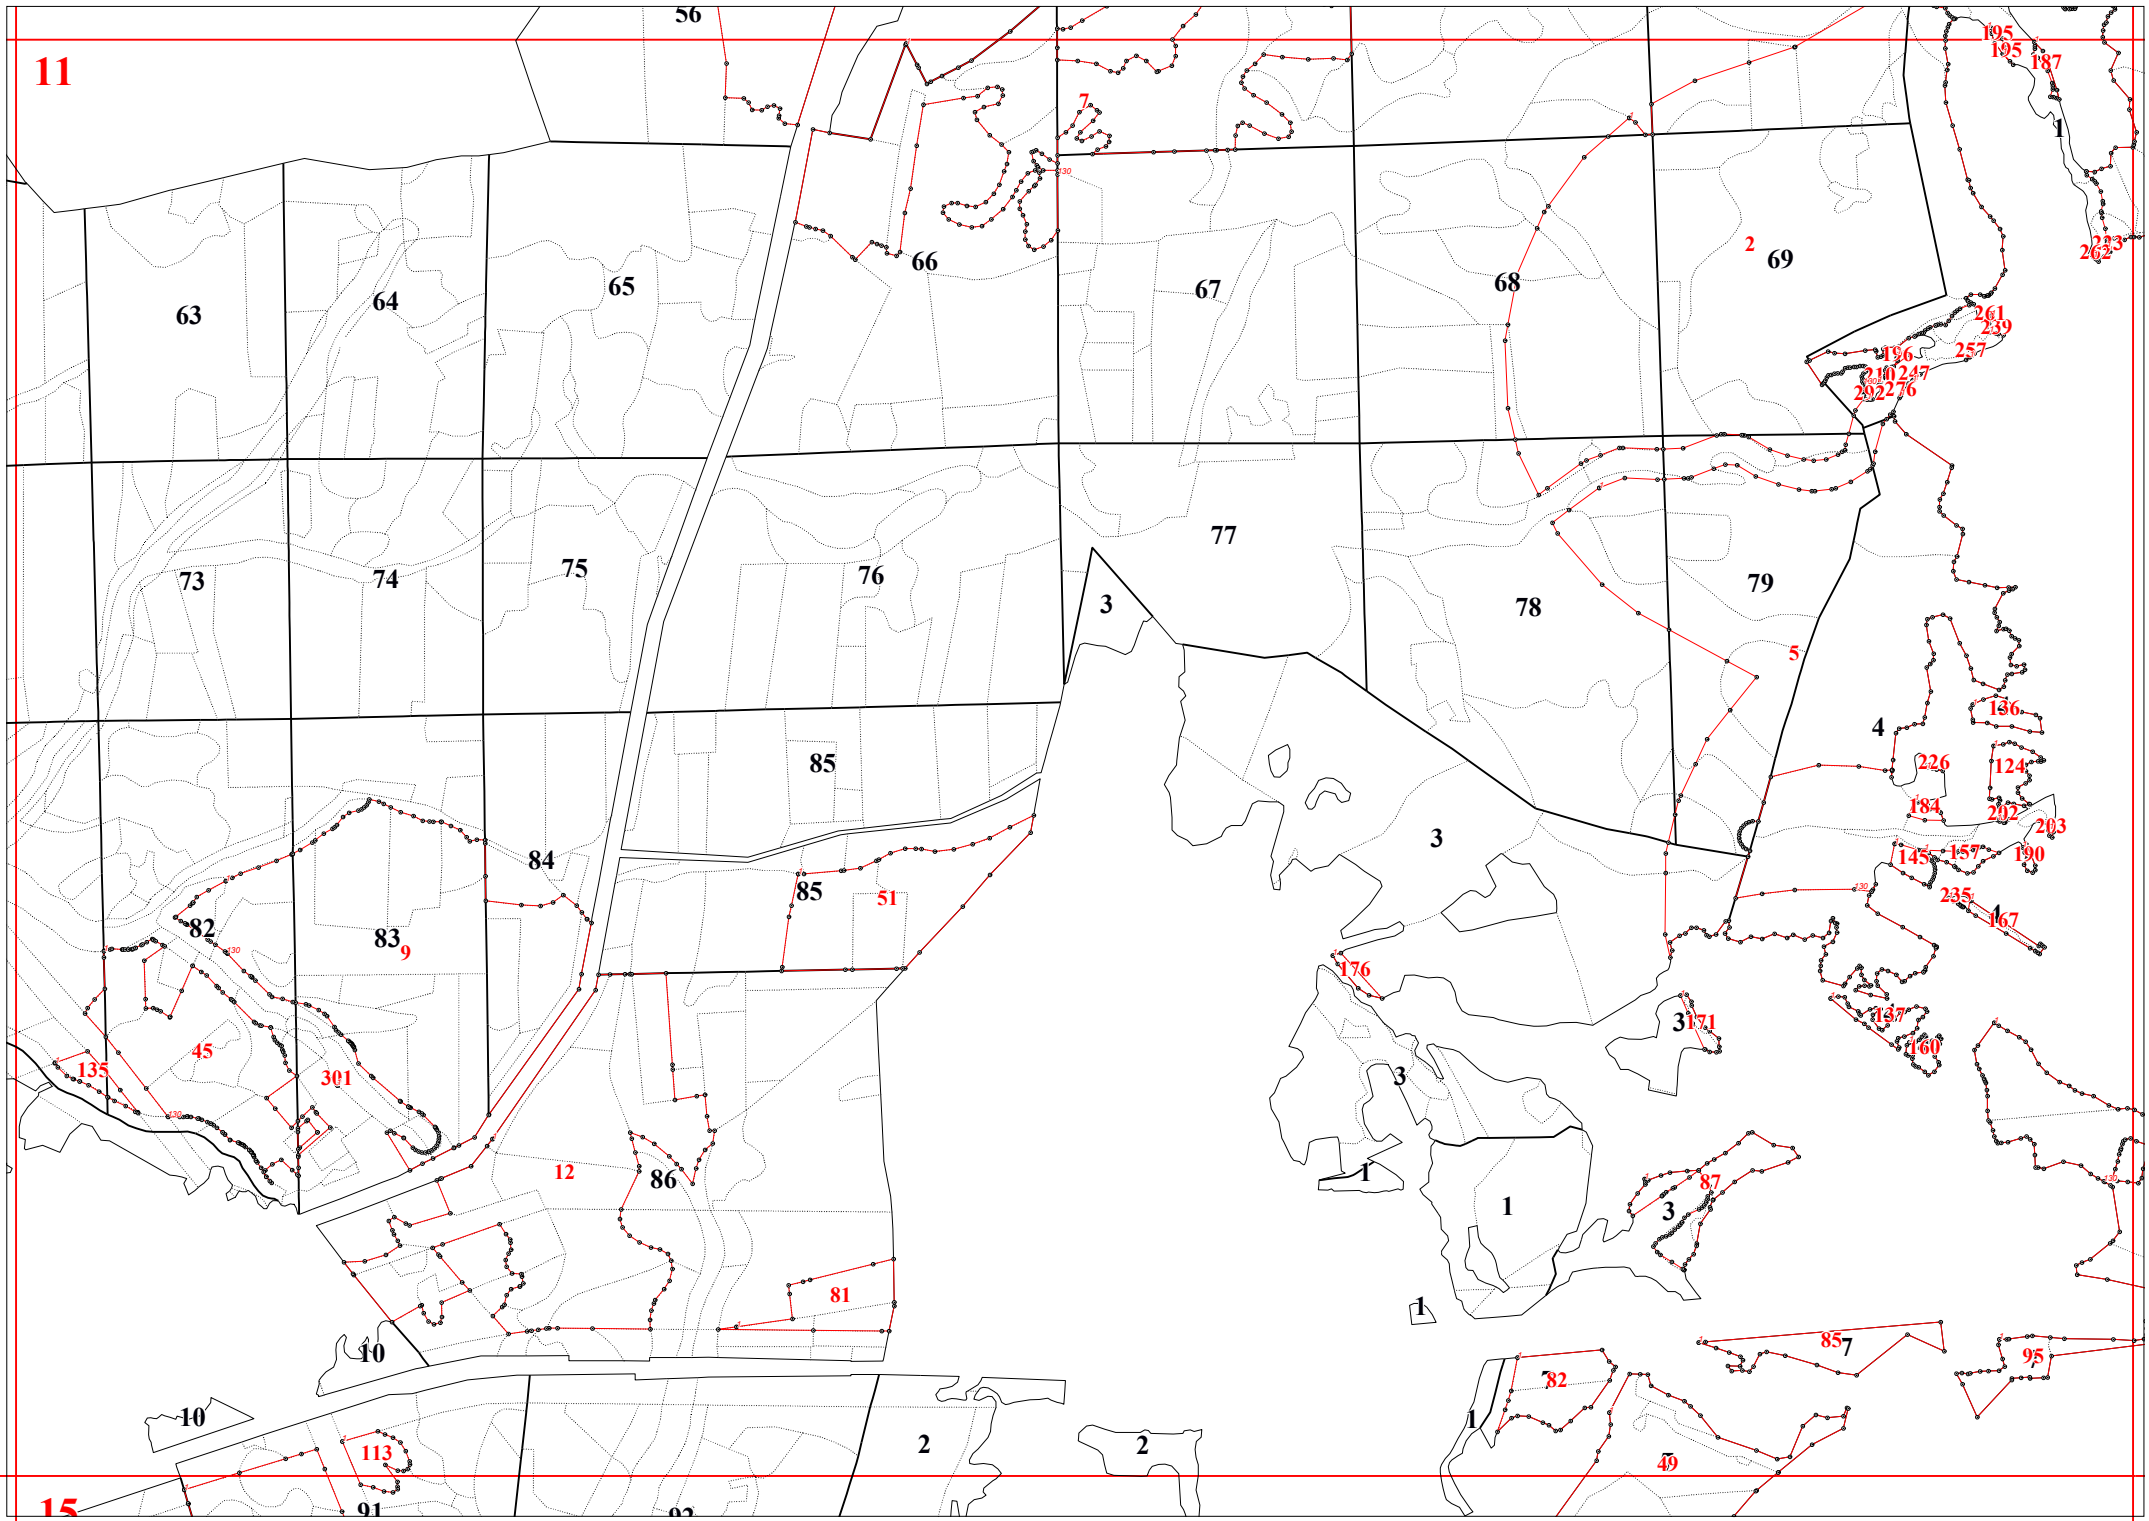

**Графическое описание местоположения границ земель, на которых располагаются  
особо защитные участки лесов «участки лесов вокруг сельских населенных  
пунктов и садовых товариществ», на территории Рожковского участкового  
лесничества Калужского лесничества Калужской области**

Приложение № 103 к приказу Рослесхоза  
от 28.02.2023 № 264

8

12

16

20

23

27

28

17

65

17

18

18

152

100

18