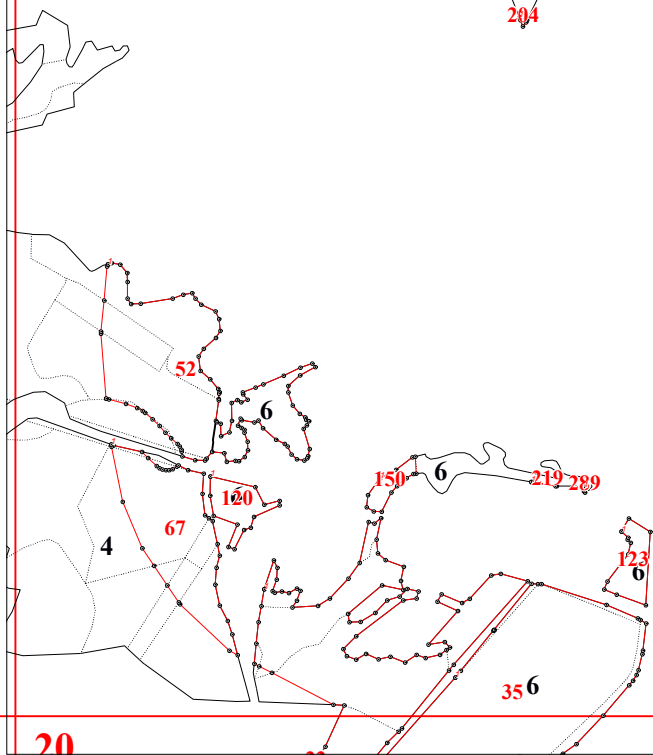

**Графическое описание местоположения границ земель, на которых располагаются  
особо защитные участки лесов «участки лесов вокруг сельских населенных  
пунктов и садовых товариществ», на территории Рожковского участкового  
лесничества Калужского лесничества Калужской области**

Приложение № 103 к приказу Рослесхоза  
от 28.02.2023 № 264

8

12

16

20

23

27

28

17

65

17

18

18

152

100

18