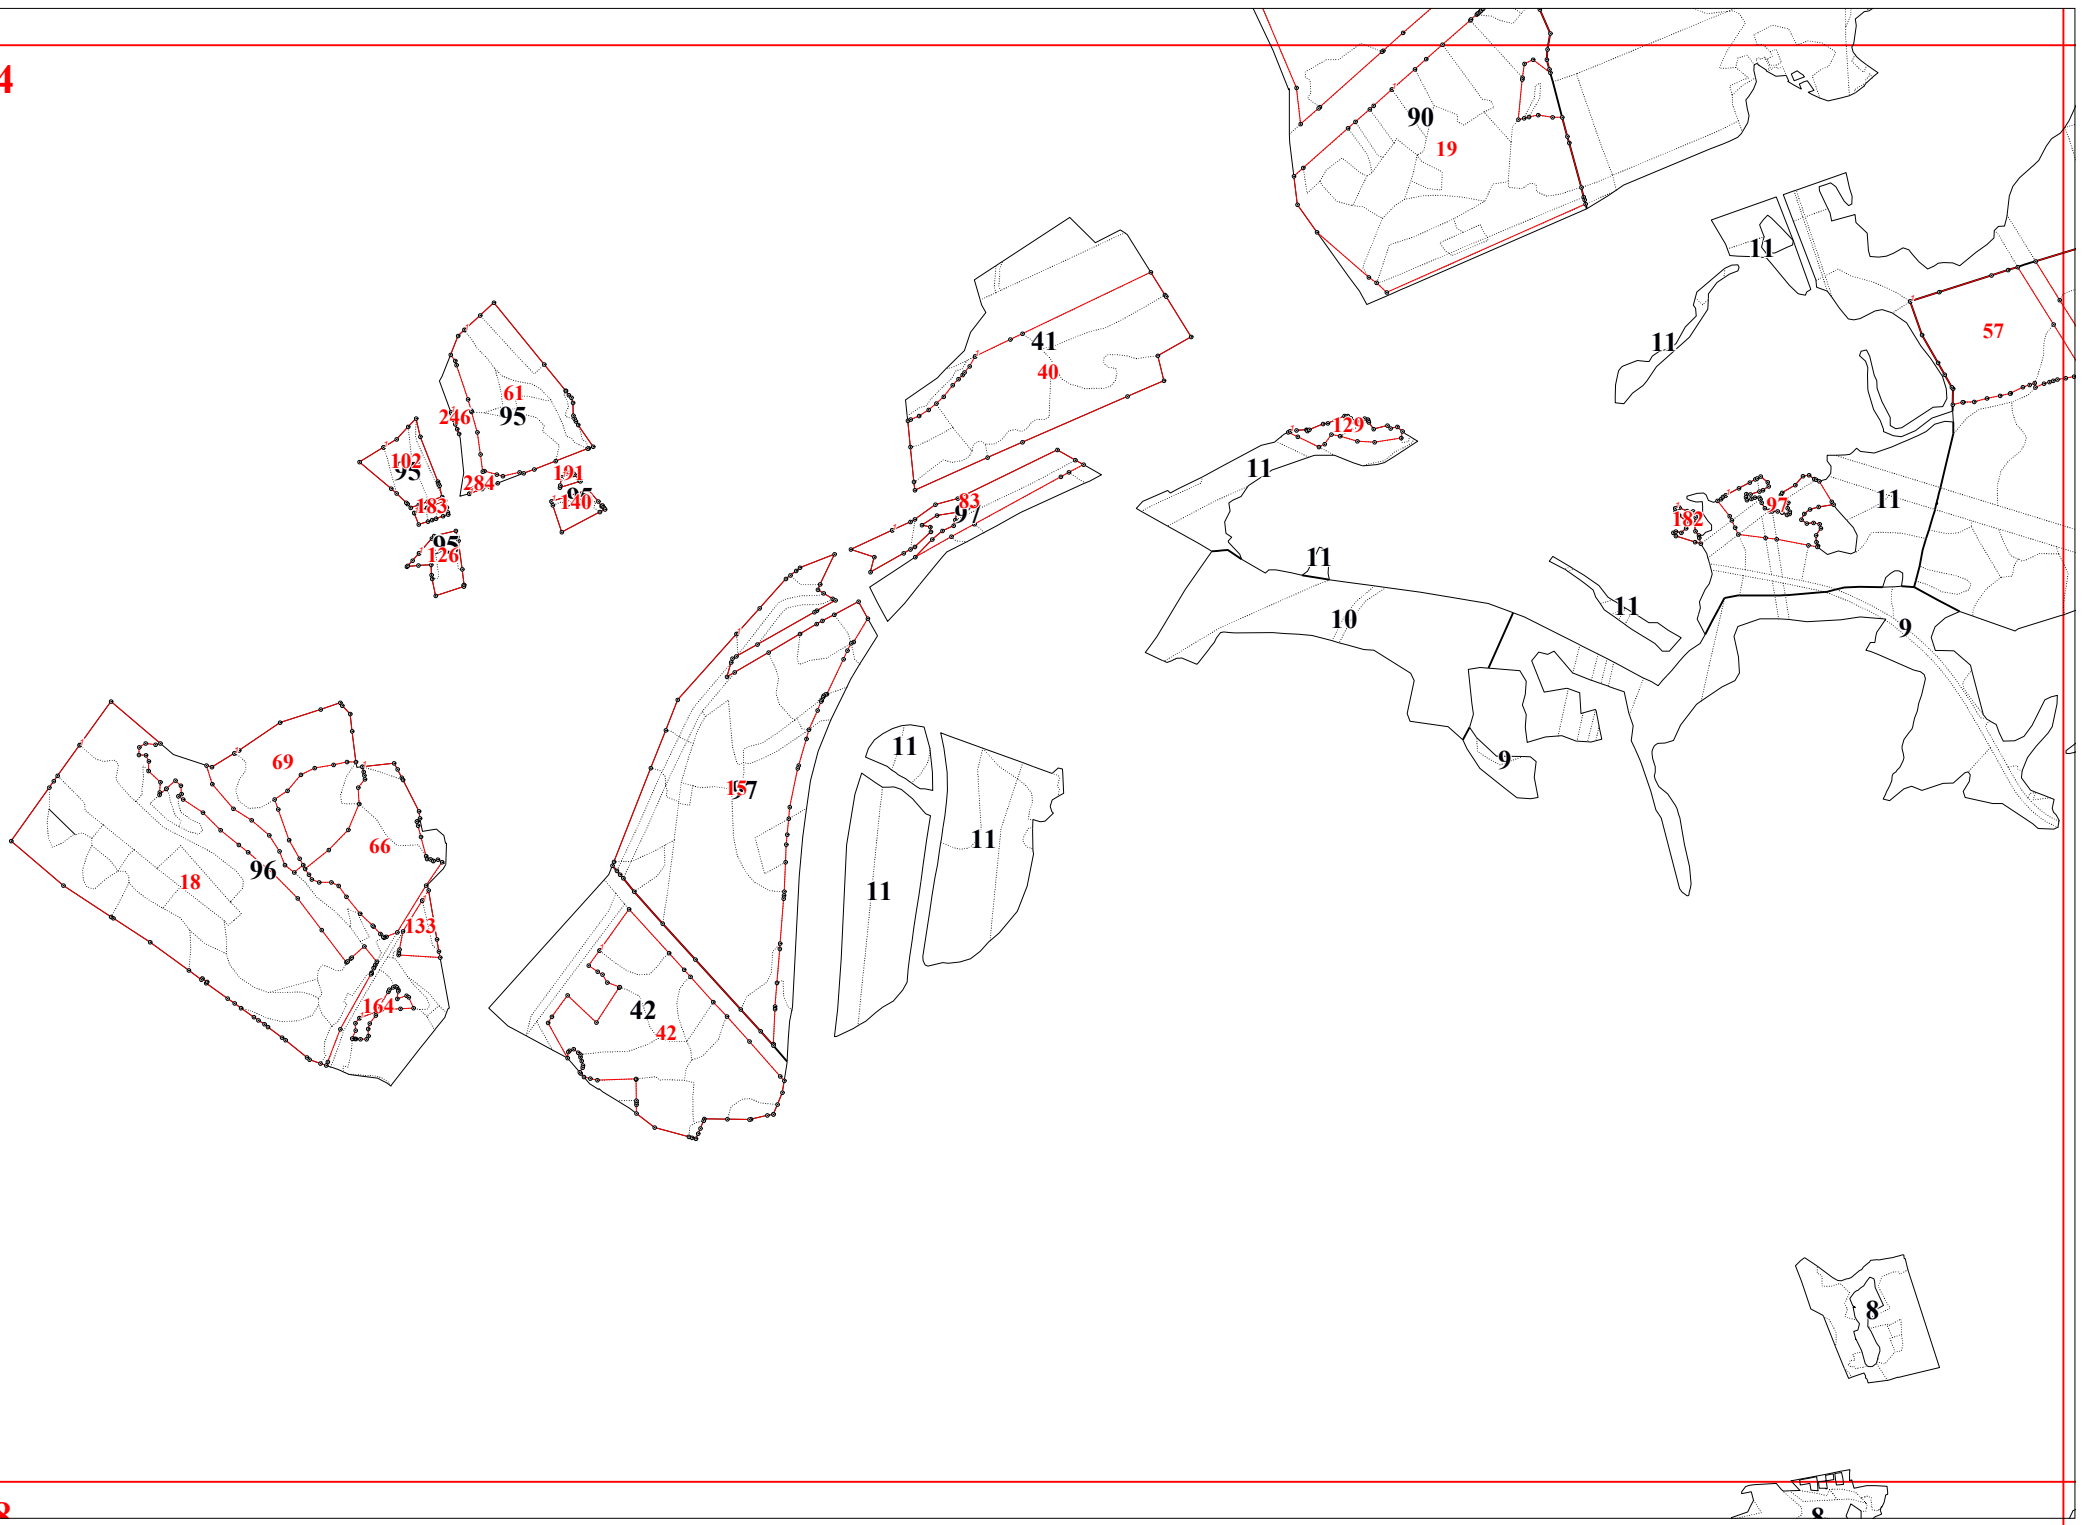

**Графическое описание местоположения границ земель, на которых располагаются  
особо защитные участки лесов «участки лесов вокруг сельских населенных  
пунктов и садовых товариществ», на территории Рожковского участкового  
лесничества Калужского лесничества Калужской области**

Приложение № 103 к приказу Рослесхоза  
от 28.02.2023 № 264

8

12

16

20

23

27

28

17

65

17

18

18

152

100

18