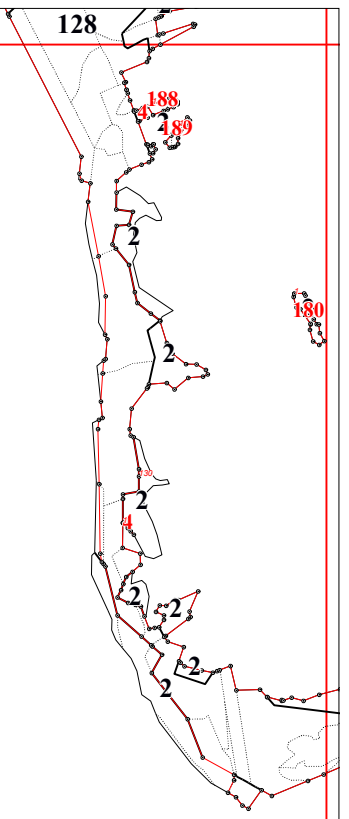

**Графическое описание местоположения границ земель, на которых располагаются  
особо защитные участки лесов «участки лесов вокруг сельских населенных  
пунктов и садовых товариществ», на территории Рожковского участкового  
лесничества Калужского лесничества Калужской области**

Приложение № 103 к приказу Рослесхоза  
от 28.02.2023 № 264

8

12

16

20

23

27

28

17

65

17

18

18

152

100

18