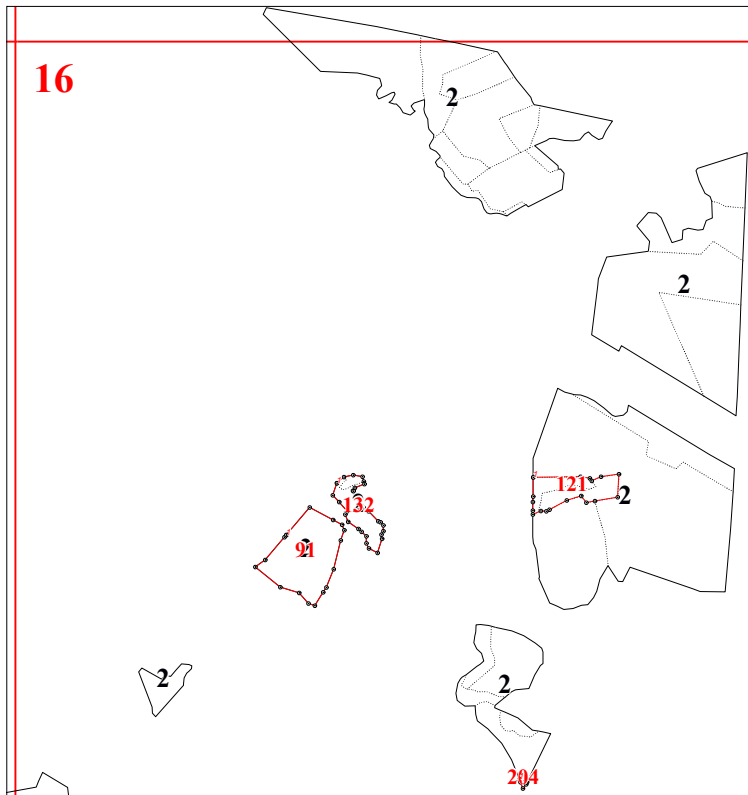

**Графическое описание местоположения границ земель, на которых располагаются  
особо защитные участки лесов «участки лесов вокруг сельских населенных  
пунктов и садовых товариществ», на территории Рожковского участкового  
лесничества Калужского лесничества Калужской области**

Приложение № 103 к приказу Рослесхоза  
от 28.02.2023 № 264

8

12

16

20

23

27

28

17

65

17

18

18

152

100

18