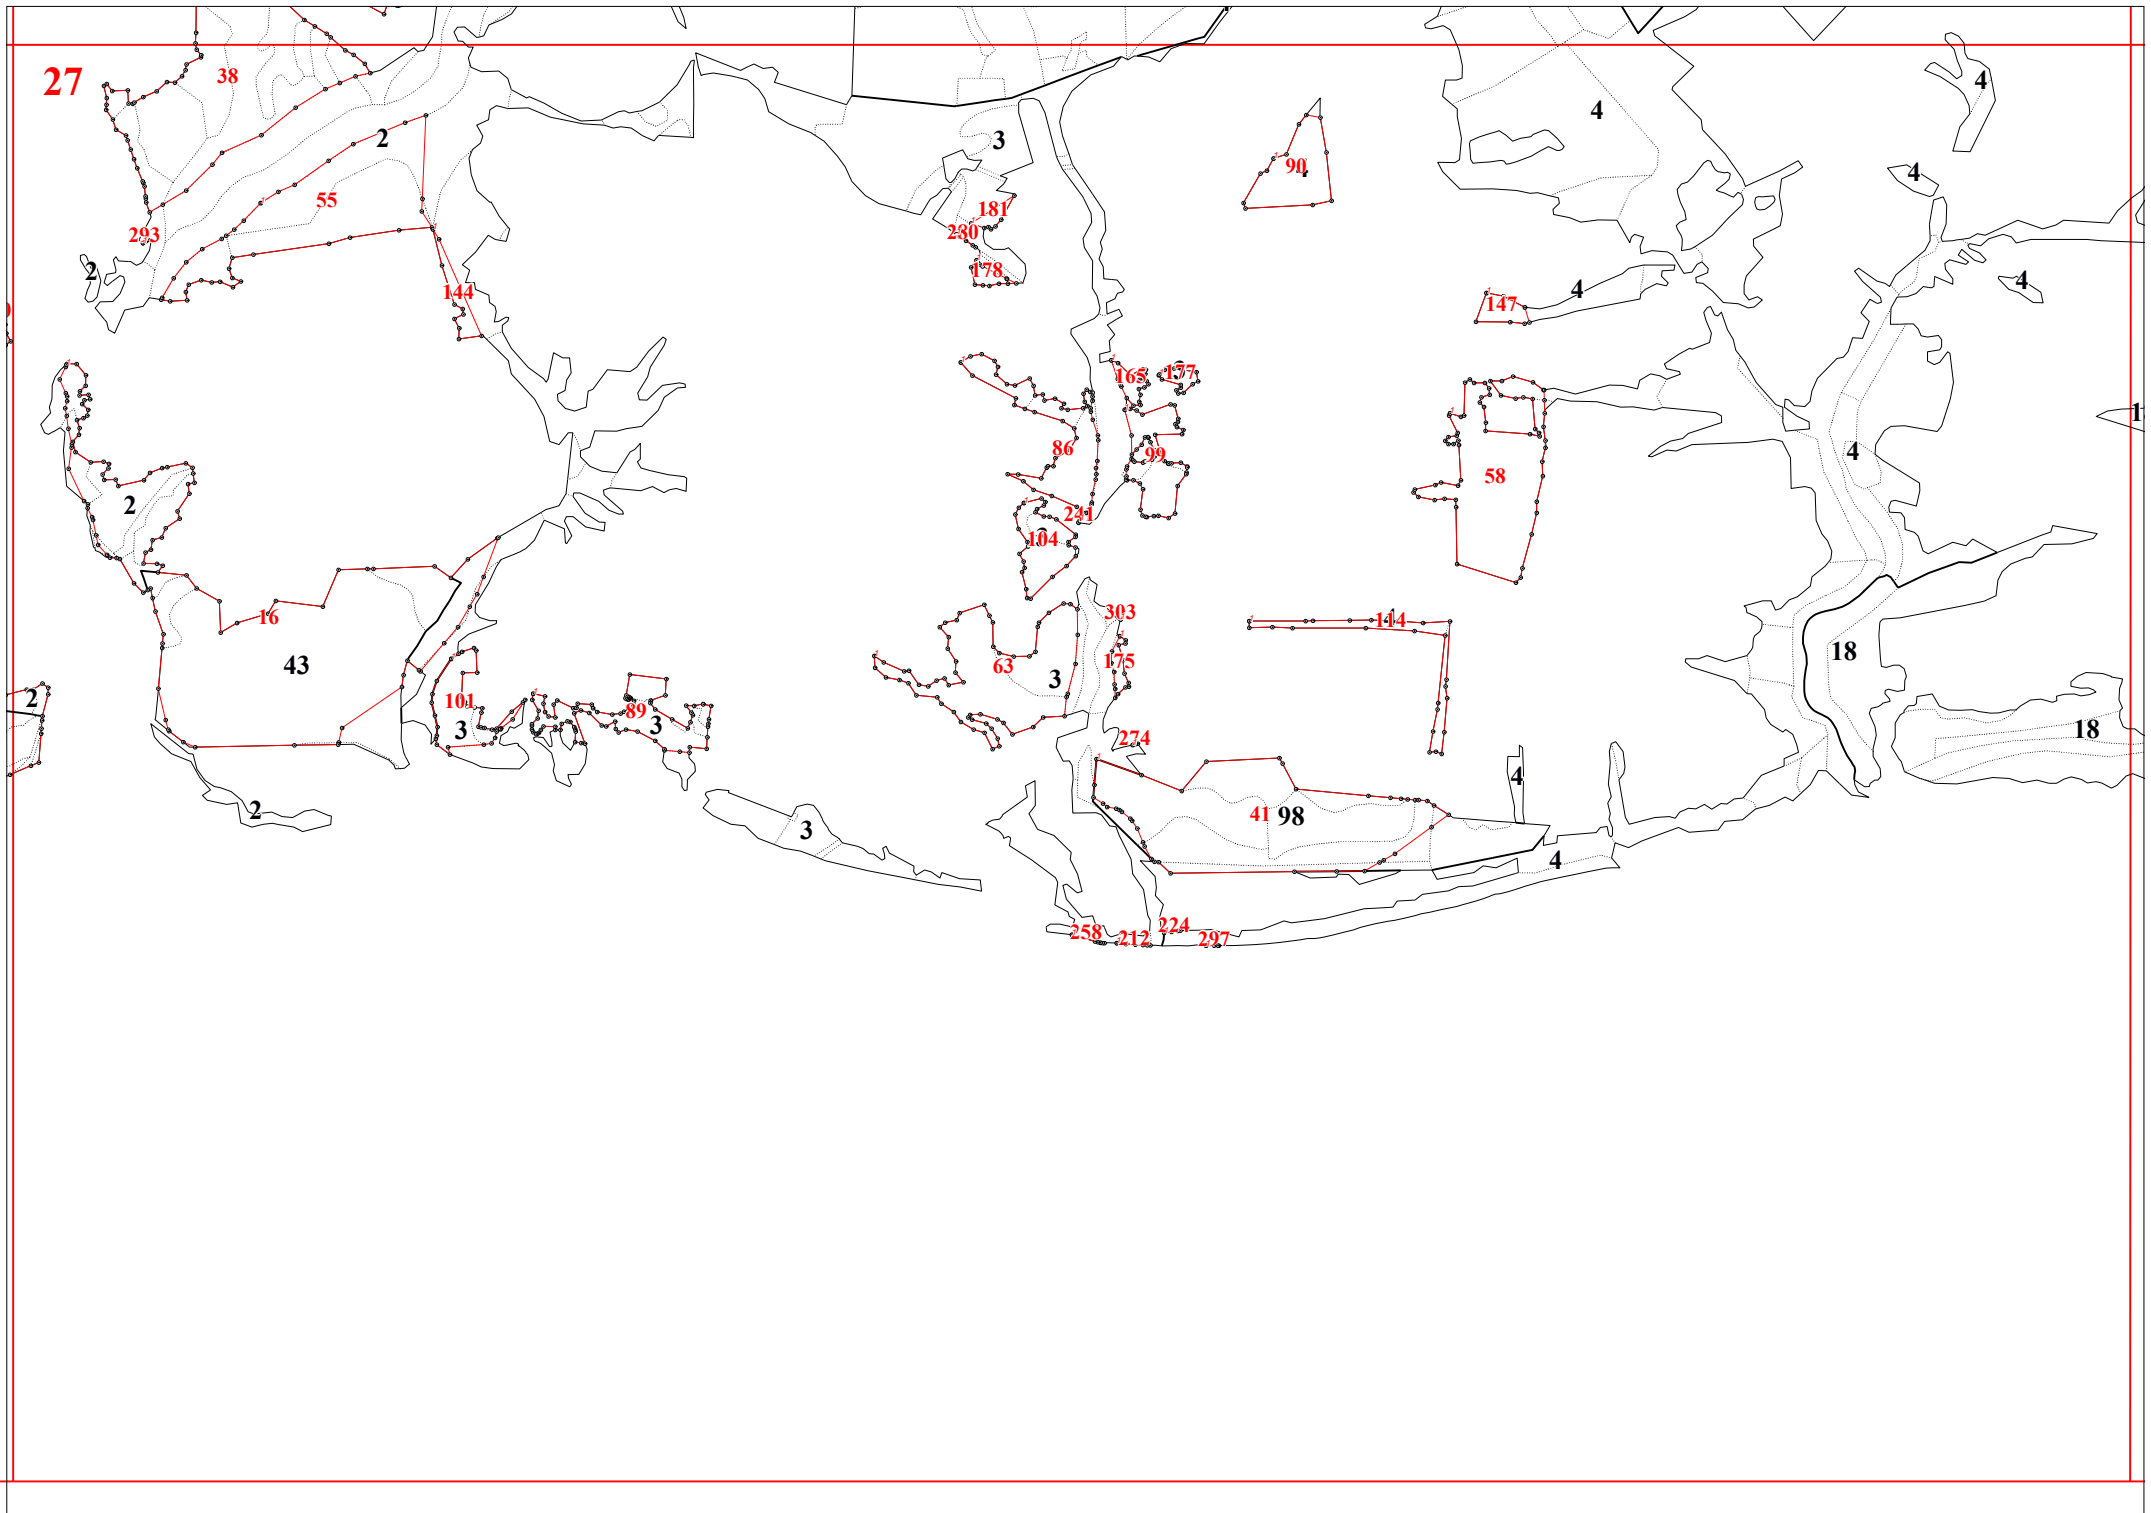

**Графическое описание местоположения границ земель, на которых располагаются  
особо защитные участки лесов «участки лесов вокруг сельских населенных  
пунктов и садовых товариществ», на территории Рожковского участкового  
лесничества Калужского лесничества Калужской области**

Приложение № 103 к приказу Рослесхоза  
от 28.02.2023 № 264

8

12

16

20

23

27

28

17

65

17

18

18

152

100

18