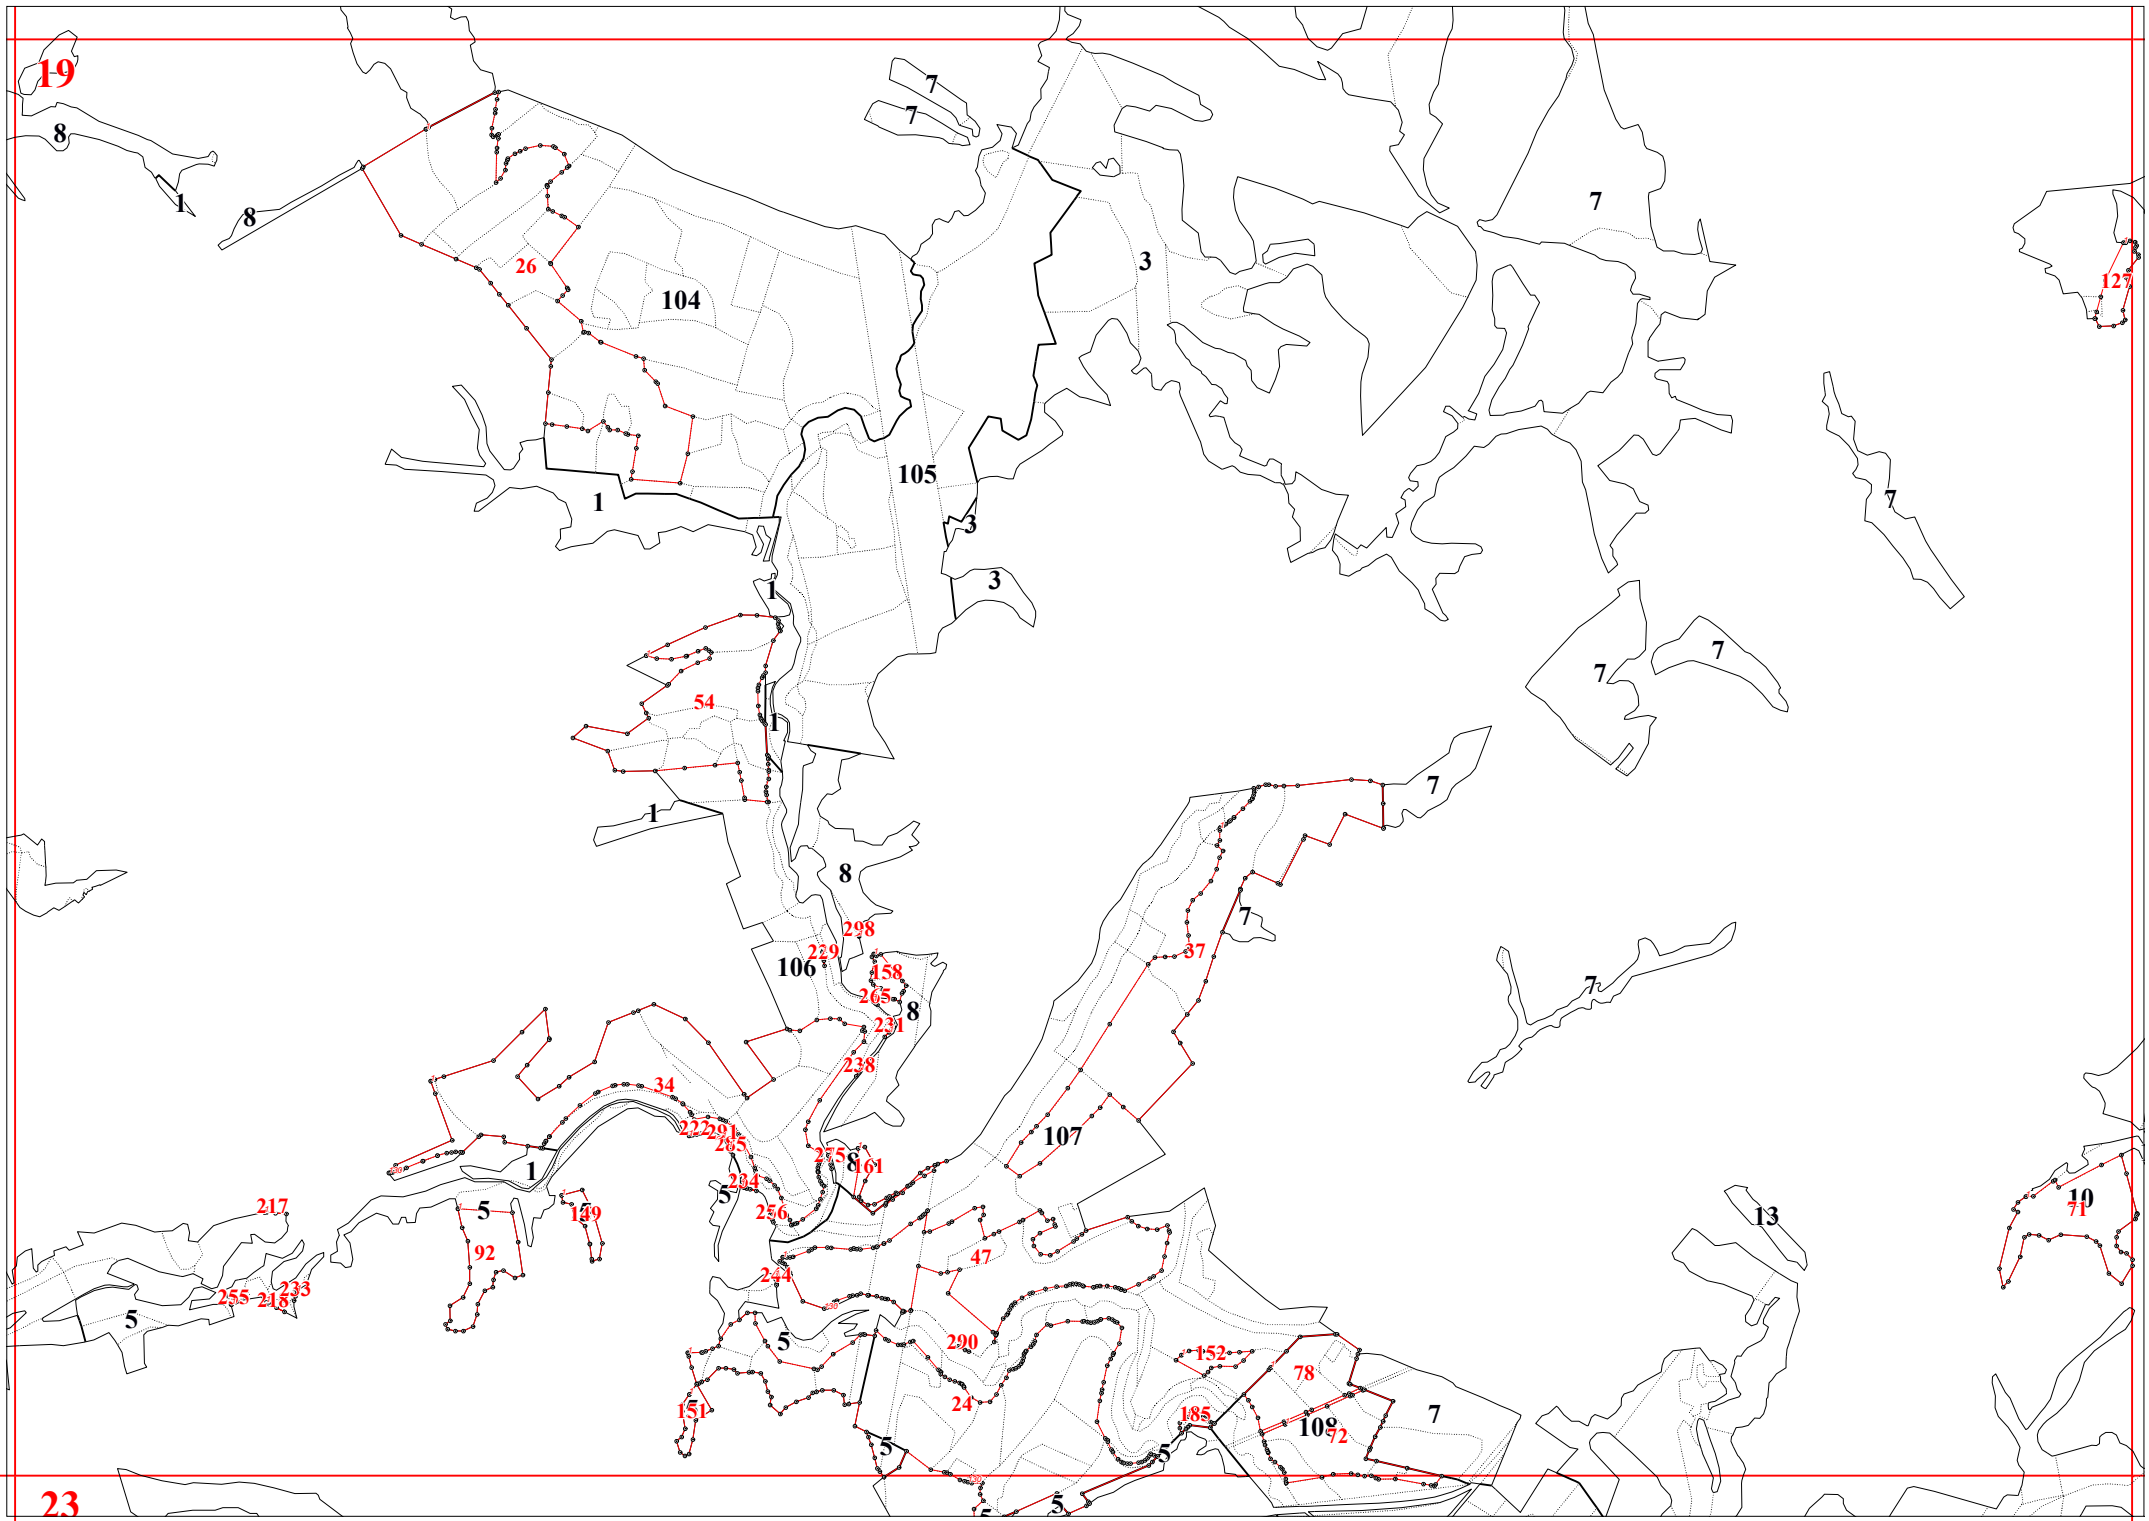

**Графическое описание местоположения границ земель, на которых располагаются  
особо защитные участки лесов «участки лесов вокруг сельских населенных  
пунктов и садовых товариществ», на территории Рожковского участкового  
лесничества Калужского лесничества Калужской области**

Приложение № 103 к приказу Рослесхоза  
от 28.02.2023 № 264

8

12

16

20

23

27

28

17

65

17

18

18

152

100

18