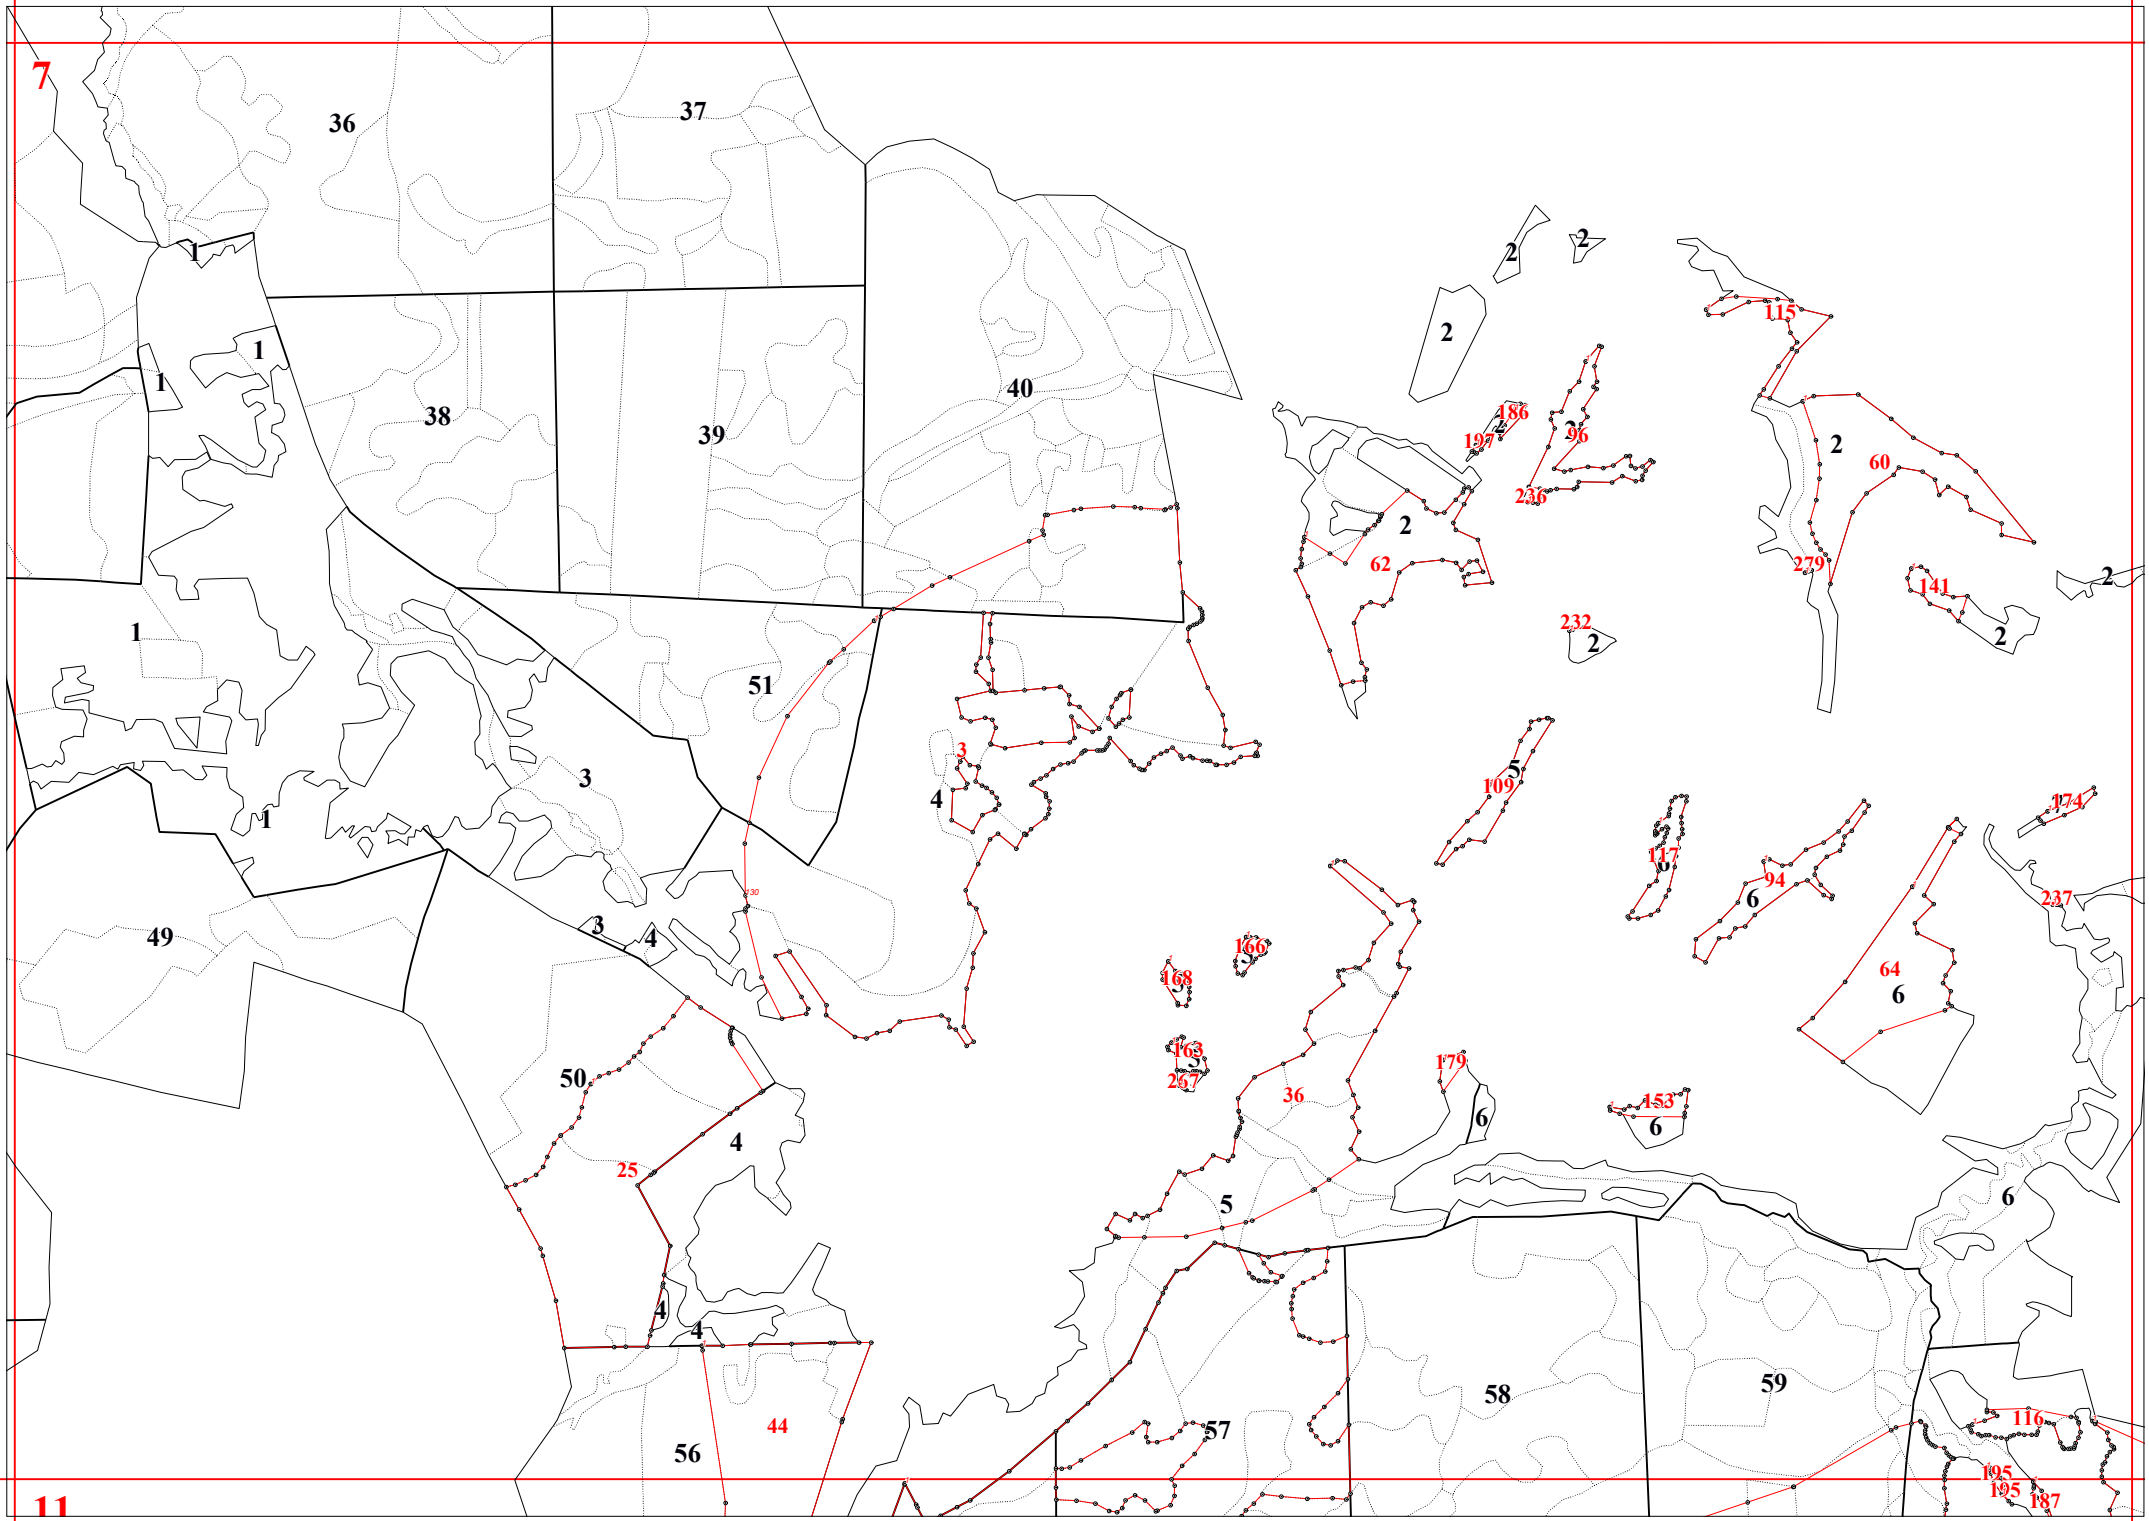

**Графическое описание местоположения границ земель, на которых располагаются  
особо защитные участки лесов «участки лесов вокруг сельских населенных  
пунктов и садовых товариществ», на территории Рожковского участкового  
лесничества Калужского лесничества Калужской области**

Приложение № 103 к приказу Рослесхоза  
от 28.02.2023 № 264

8

12

16

20

23

27

28

17

65

17

18

18

152

100

18