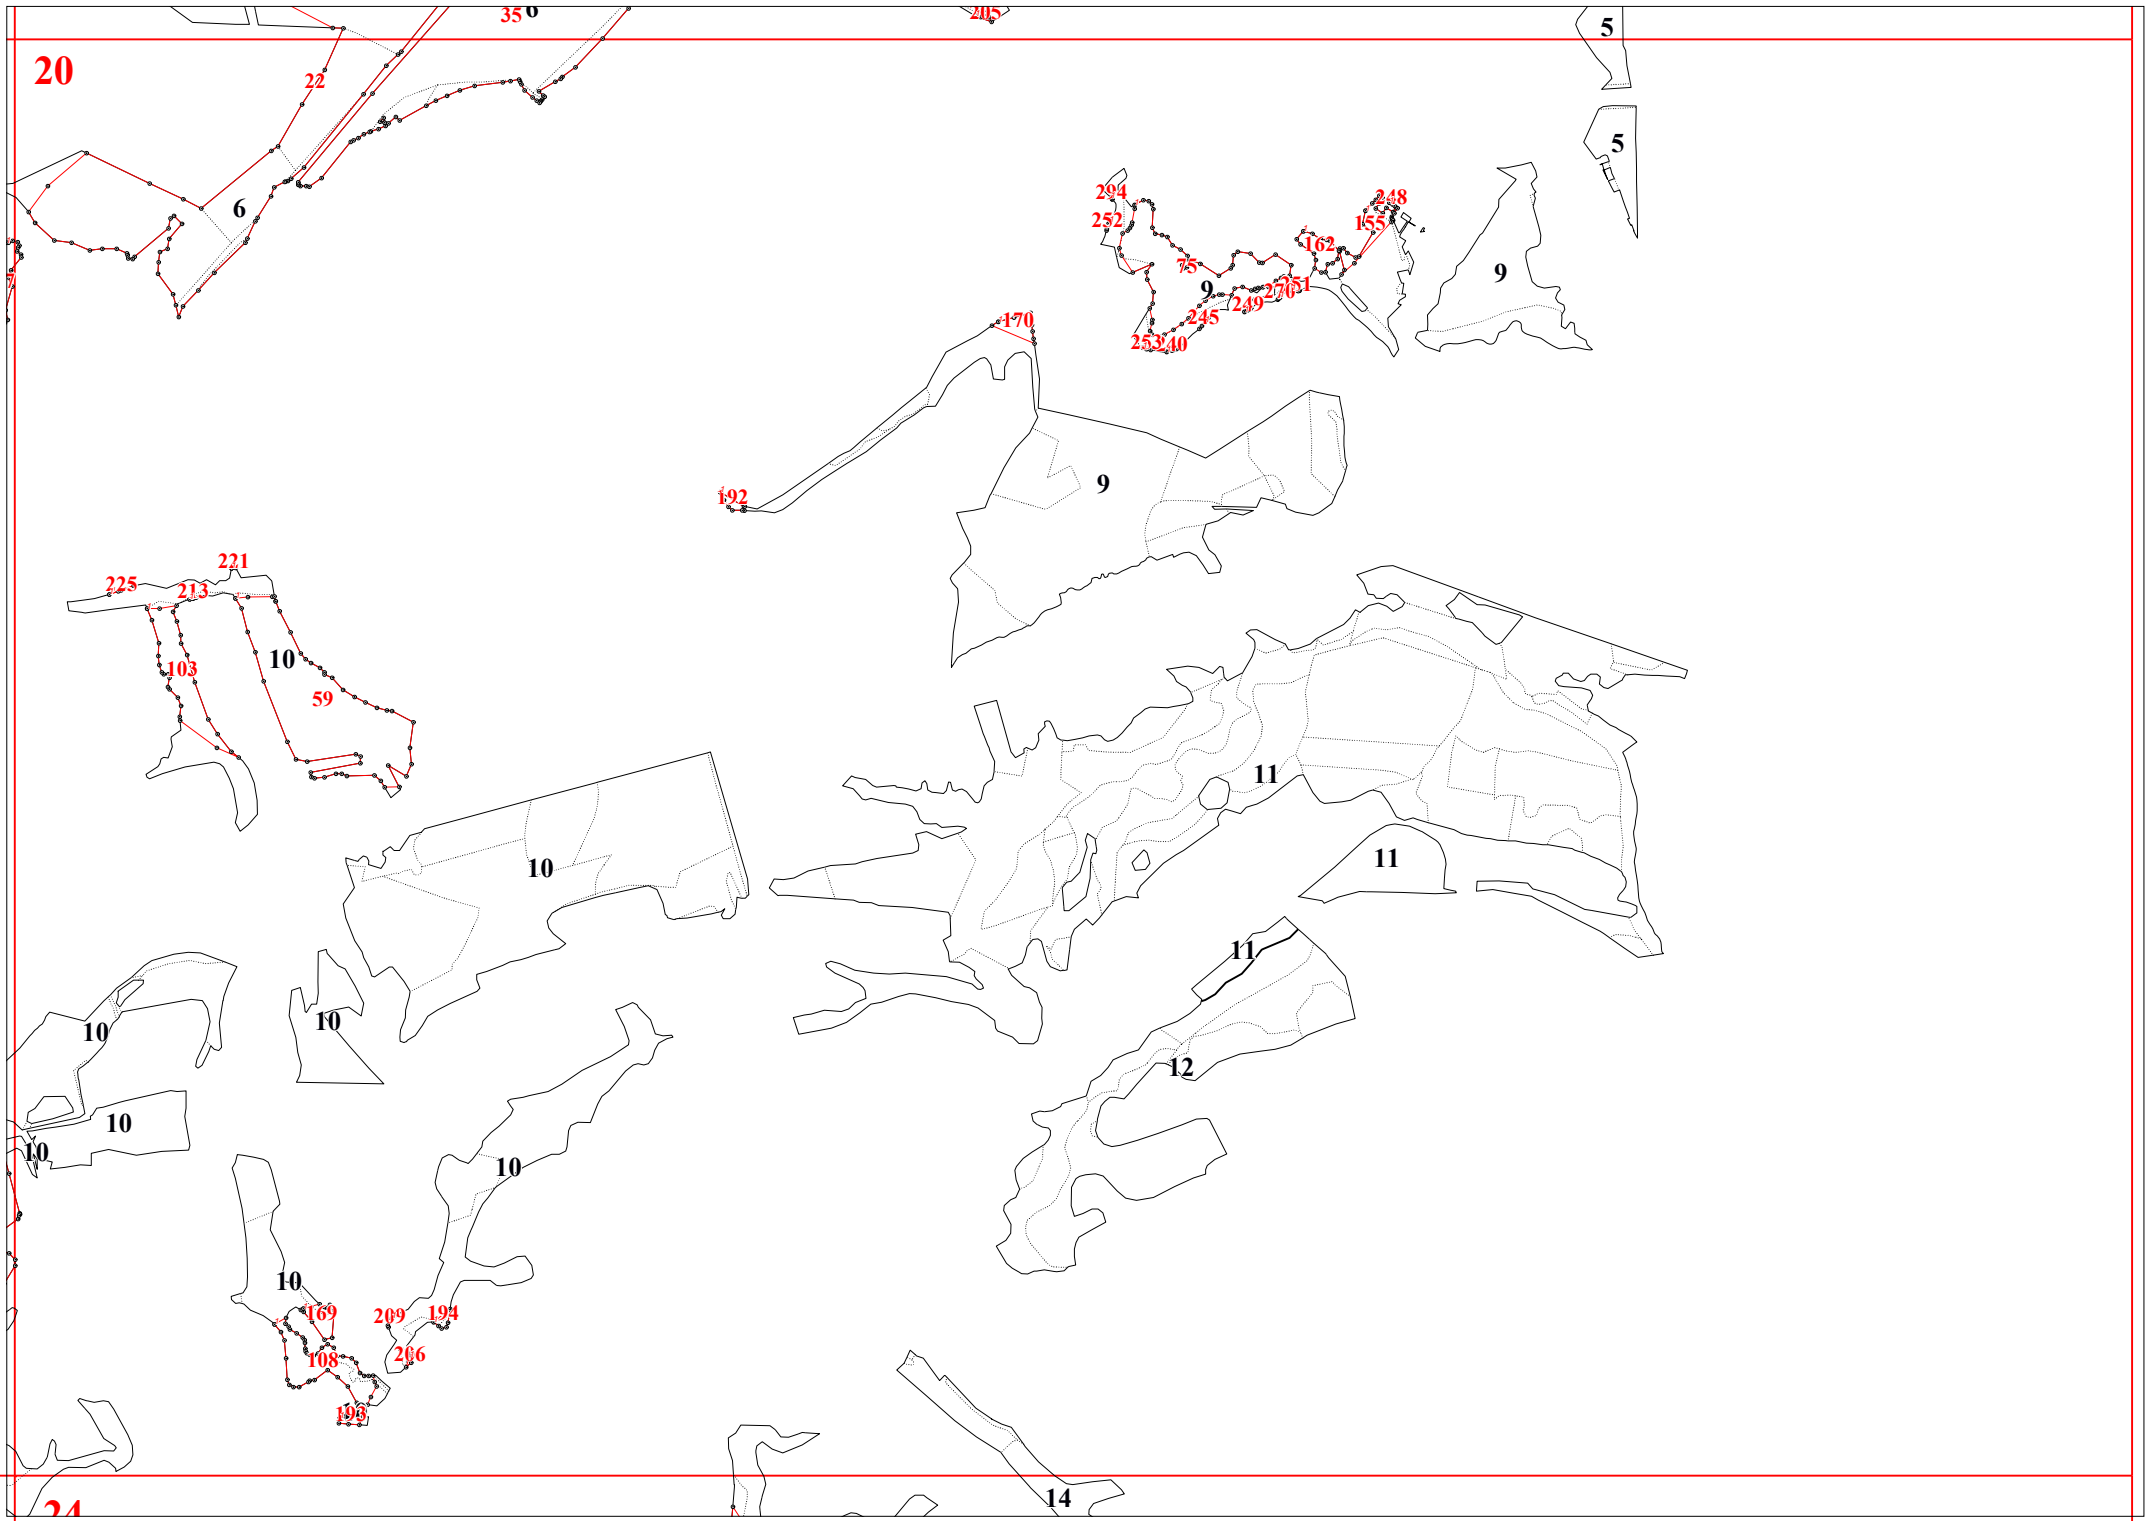

**Графическое описание местоположения границ земель, на которых располагаются  
особо защитные участки лесов «участки лесов вокруг сельских населенных  
пунктов и садовых товариществ», на территории Рожковского участкового  
лесничества Калужского лесничества Калужской области**

Приложение № 103 к приказу Рослесхоза  
от 28.02.2023 № 264

8

12

16

20

23

27

28

17

65

17

18

18

152

100

18