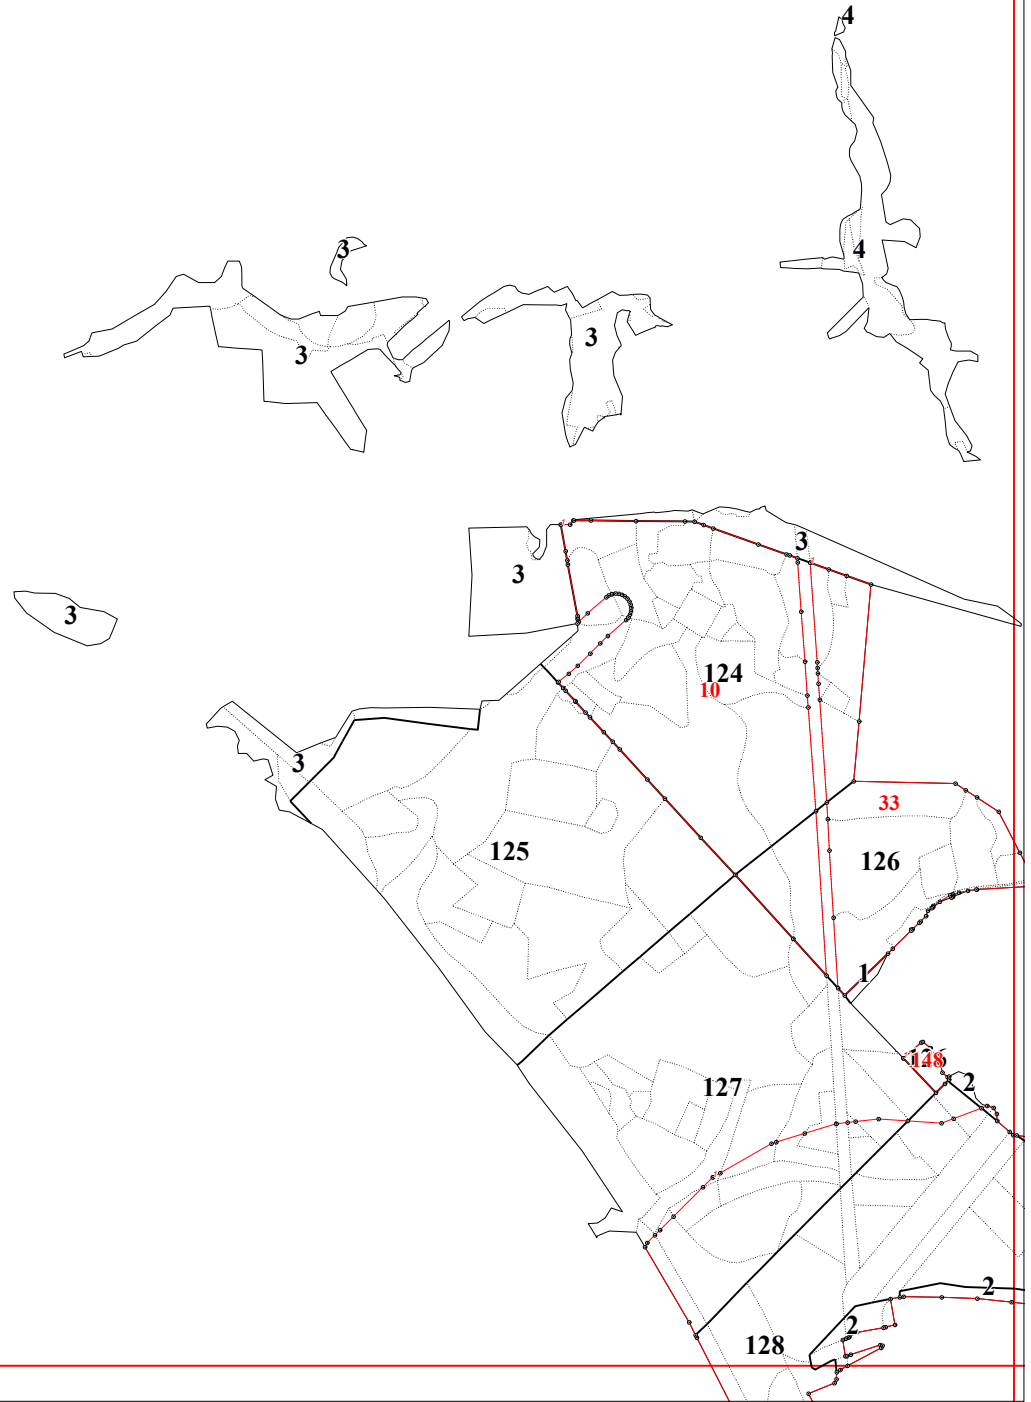

**Графическое описание местоположения границ земель, на которых располагаются  
особо защитные участки лесов «участки лесов вокруг сельских населенных  
пунктов и садовых товариществ», на территории Рожковского участкового  
лесничества Калужского лесничества Калужской области**

Приложение № 103 к приказу Рослесхоза  
от 28.02.2023 № 264

8

12

16

20

23

27

28

17

65

17

18

18

152

100

18