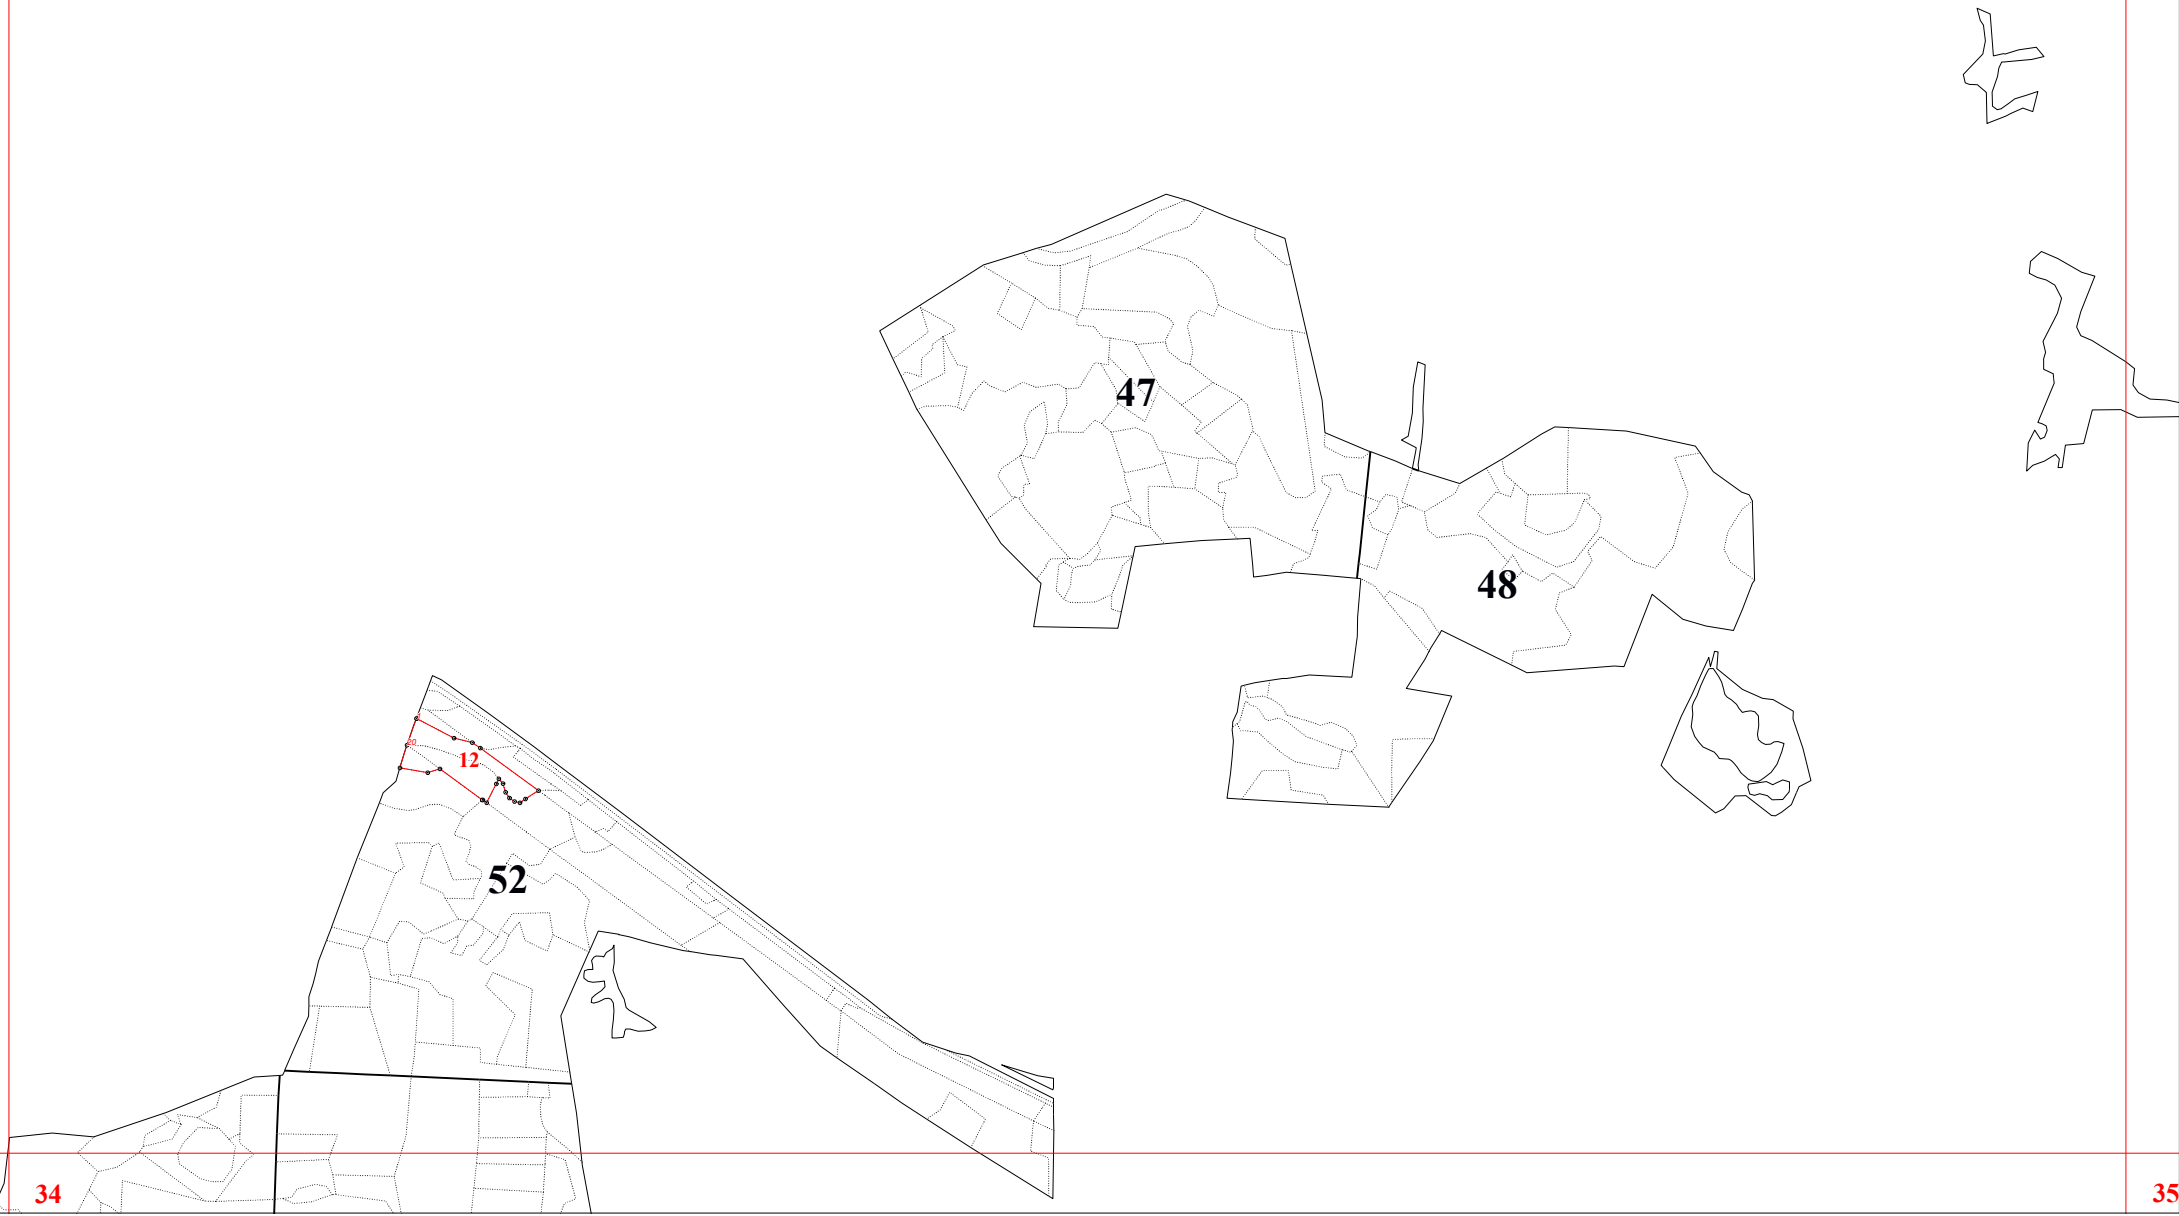

Графическое описание местоположения границ земель, на которых располагаются особо защитные участки лесов «почвозащитные участки лесов, расположенные вдоль склонов оврагов», на территории Пригородного участкового лесничества Калужского лесничества Калужской области

Приложение № 65 к приказу Рослесхоза от 28.02.2023 № 264

43

4

D

24

25

23

51