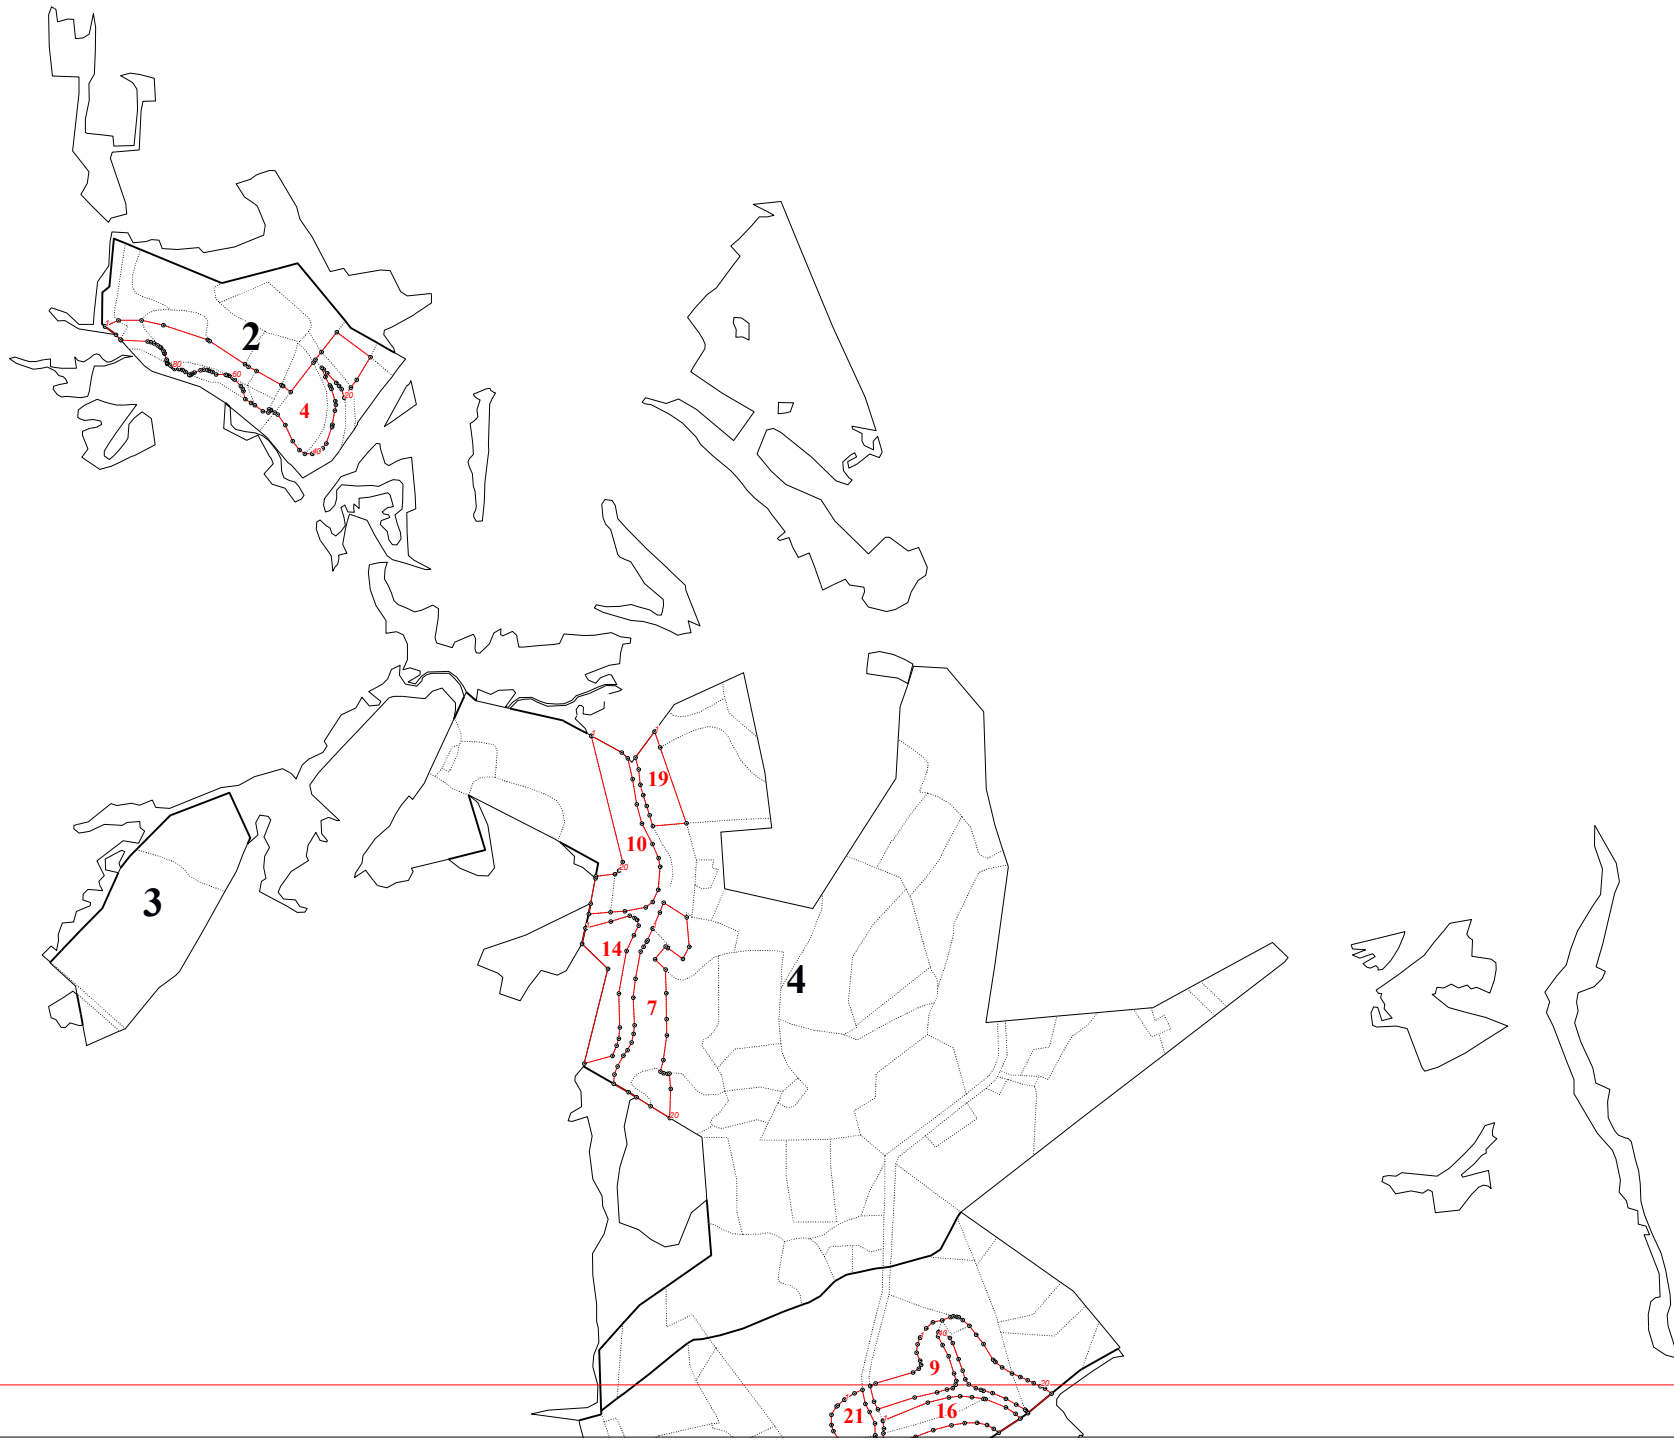

Графическое описание местоположения границ земель, на которых располагаются особо защитные участки лесов «почвозащитные участки лесов, расположенные вдоль склонов оврагов», на территории Пригородного участкового лесничества Калужского лесничества Калужской области

Приложение № 65 к приказу Рослесхоза от 28.02.2023 № 264

43

4

D

24

25

23

51