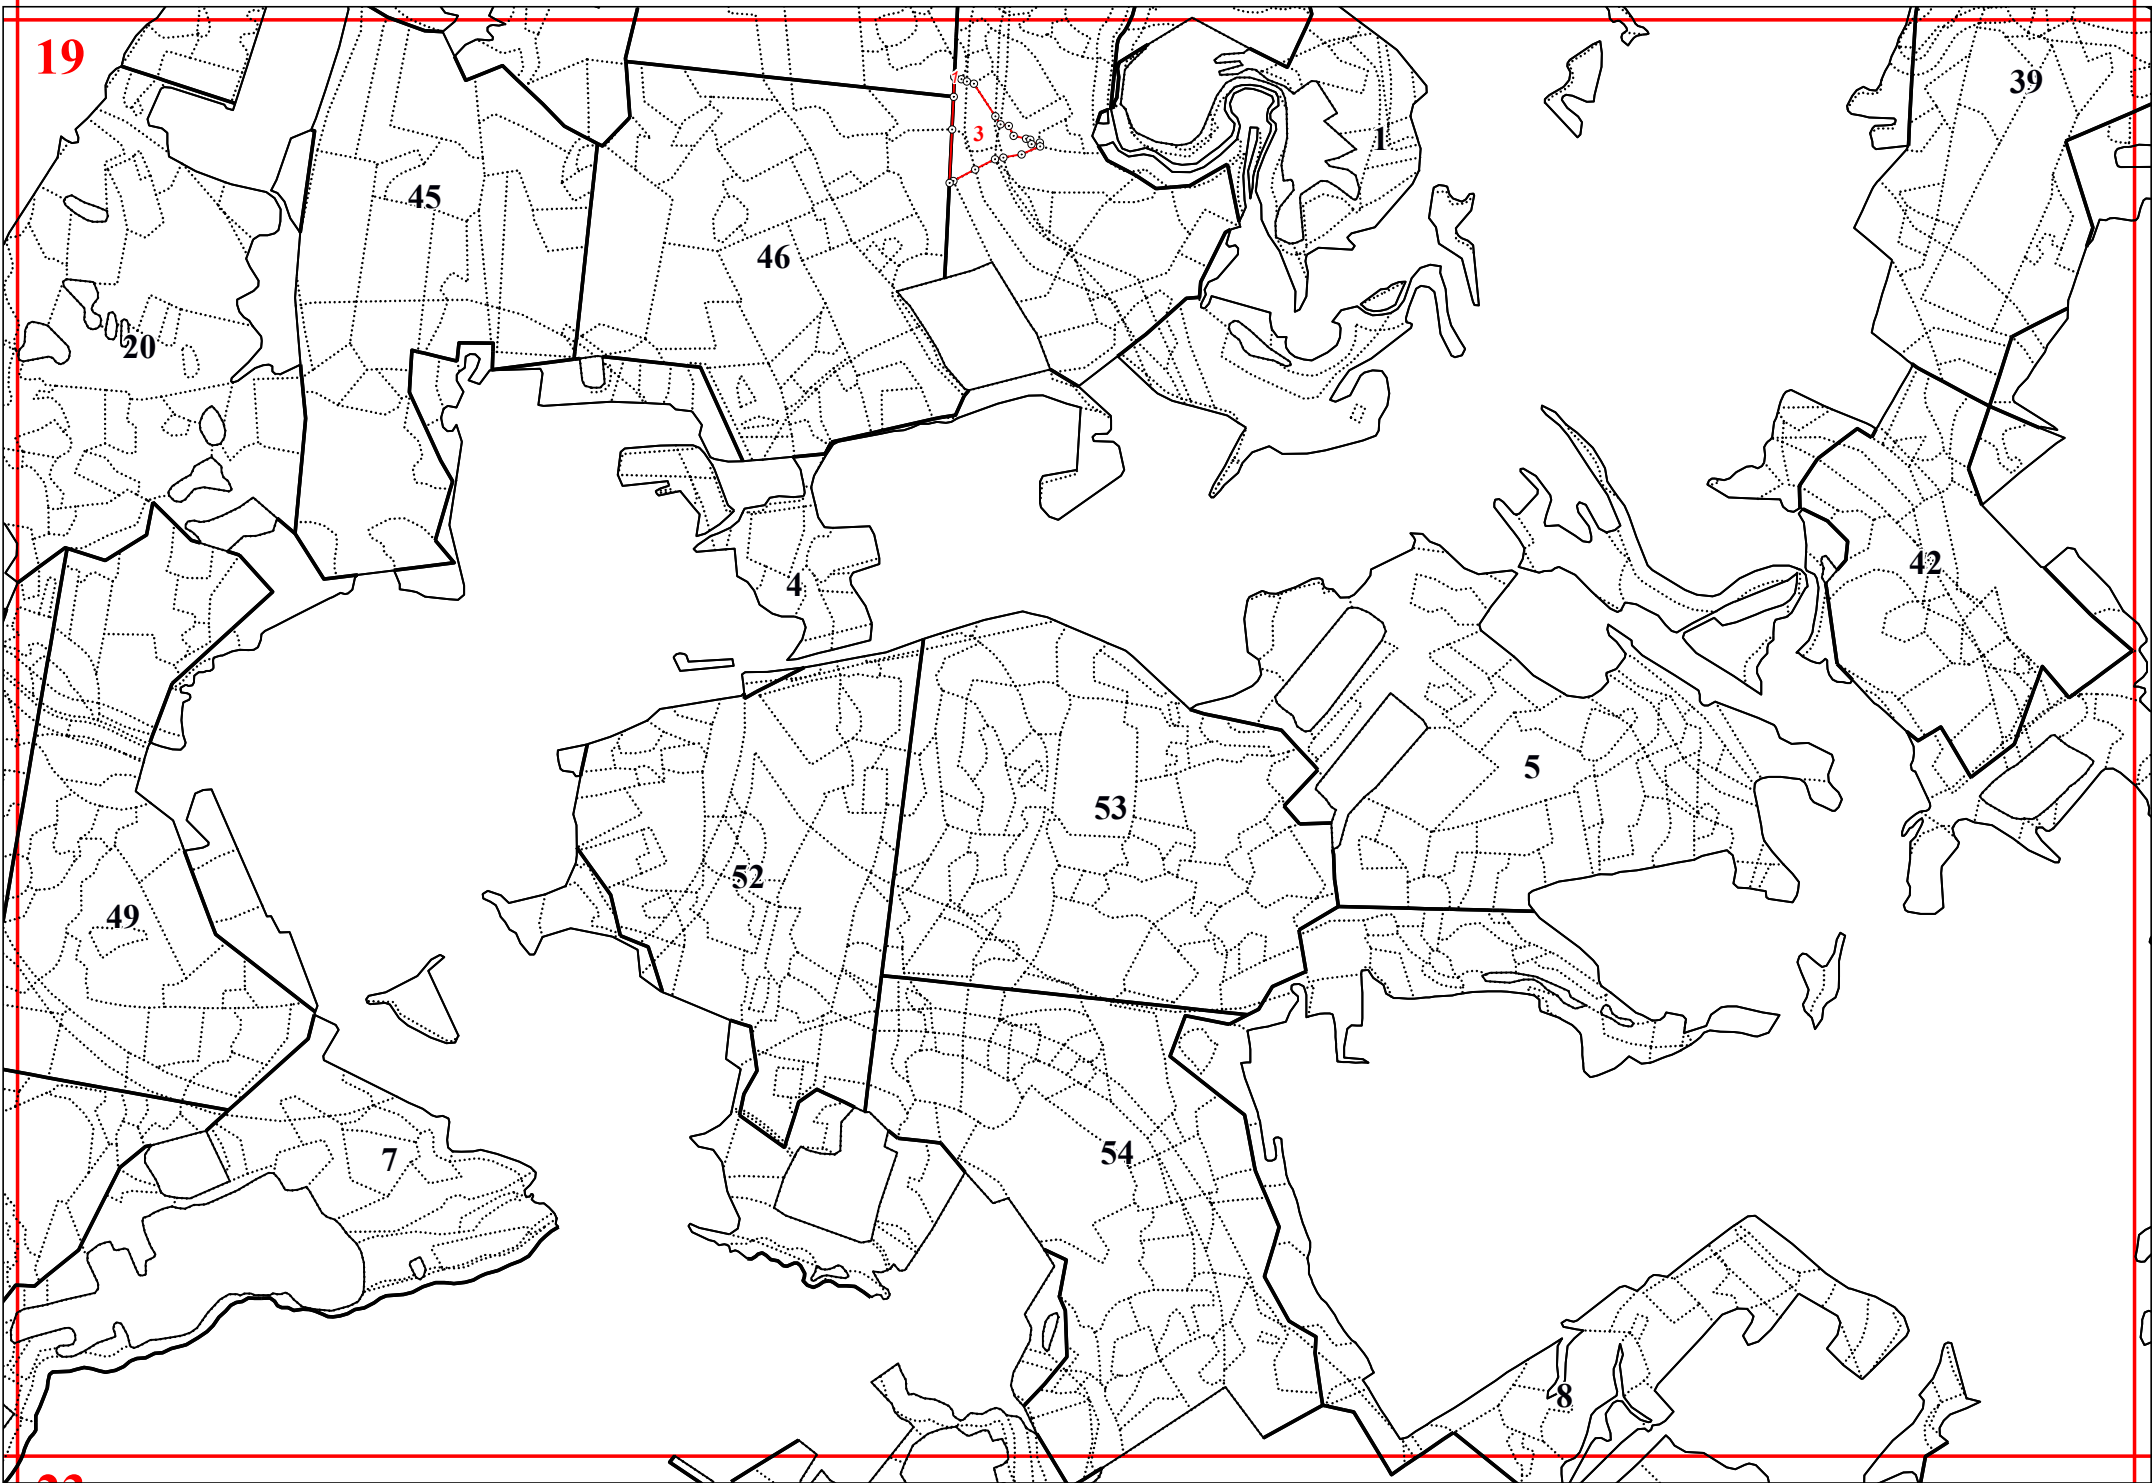

**Графическое описание местоположения границ земель, на которых располагаются особо
защитные участки лесов «медоносные участки лесов», на территории Кременского
участкового лесничества Медынского лесничества Калужской области**

Приложение № 53 к приказу Рослесхоза
от 27.02.2023 № 191

18

64

65

66

19

48

50

51

21

19

39

45

46

20

4

42

5

53

49

52

7

54

8