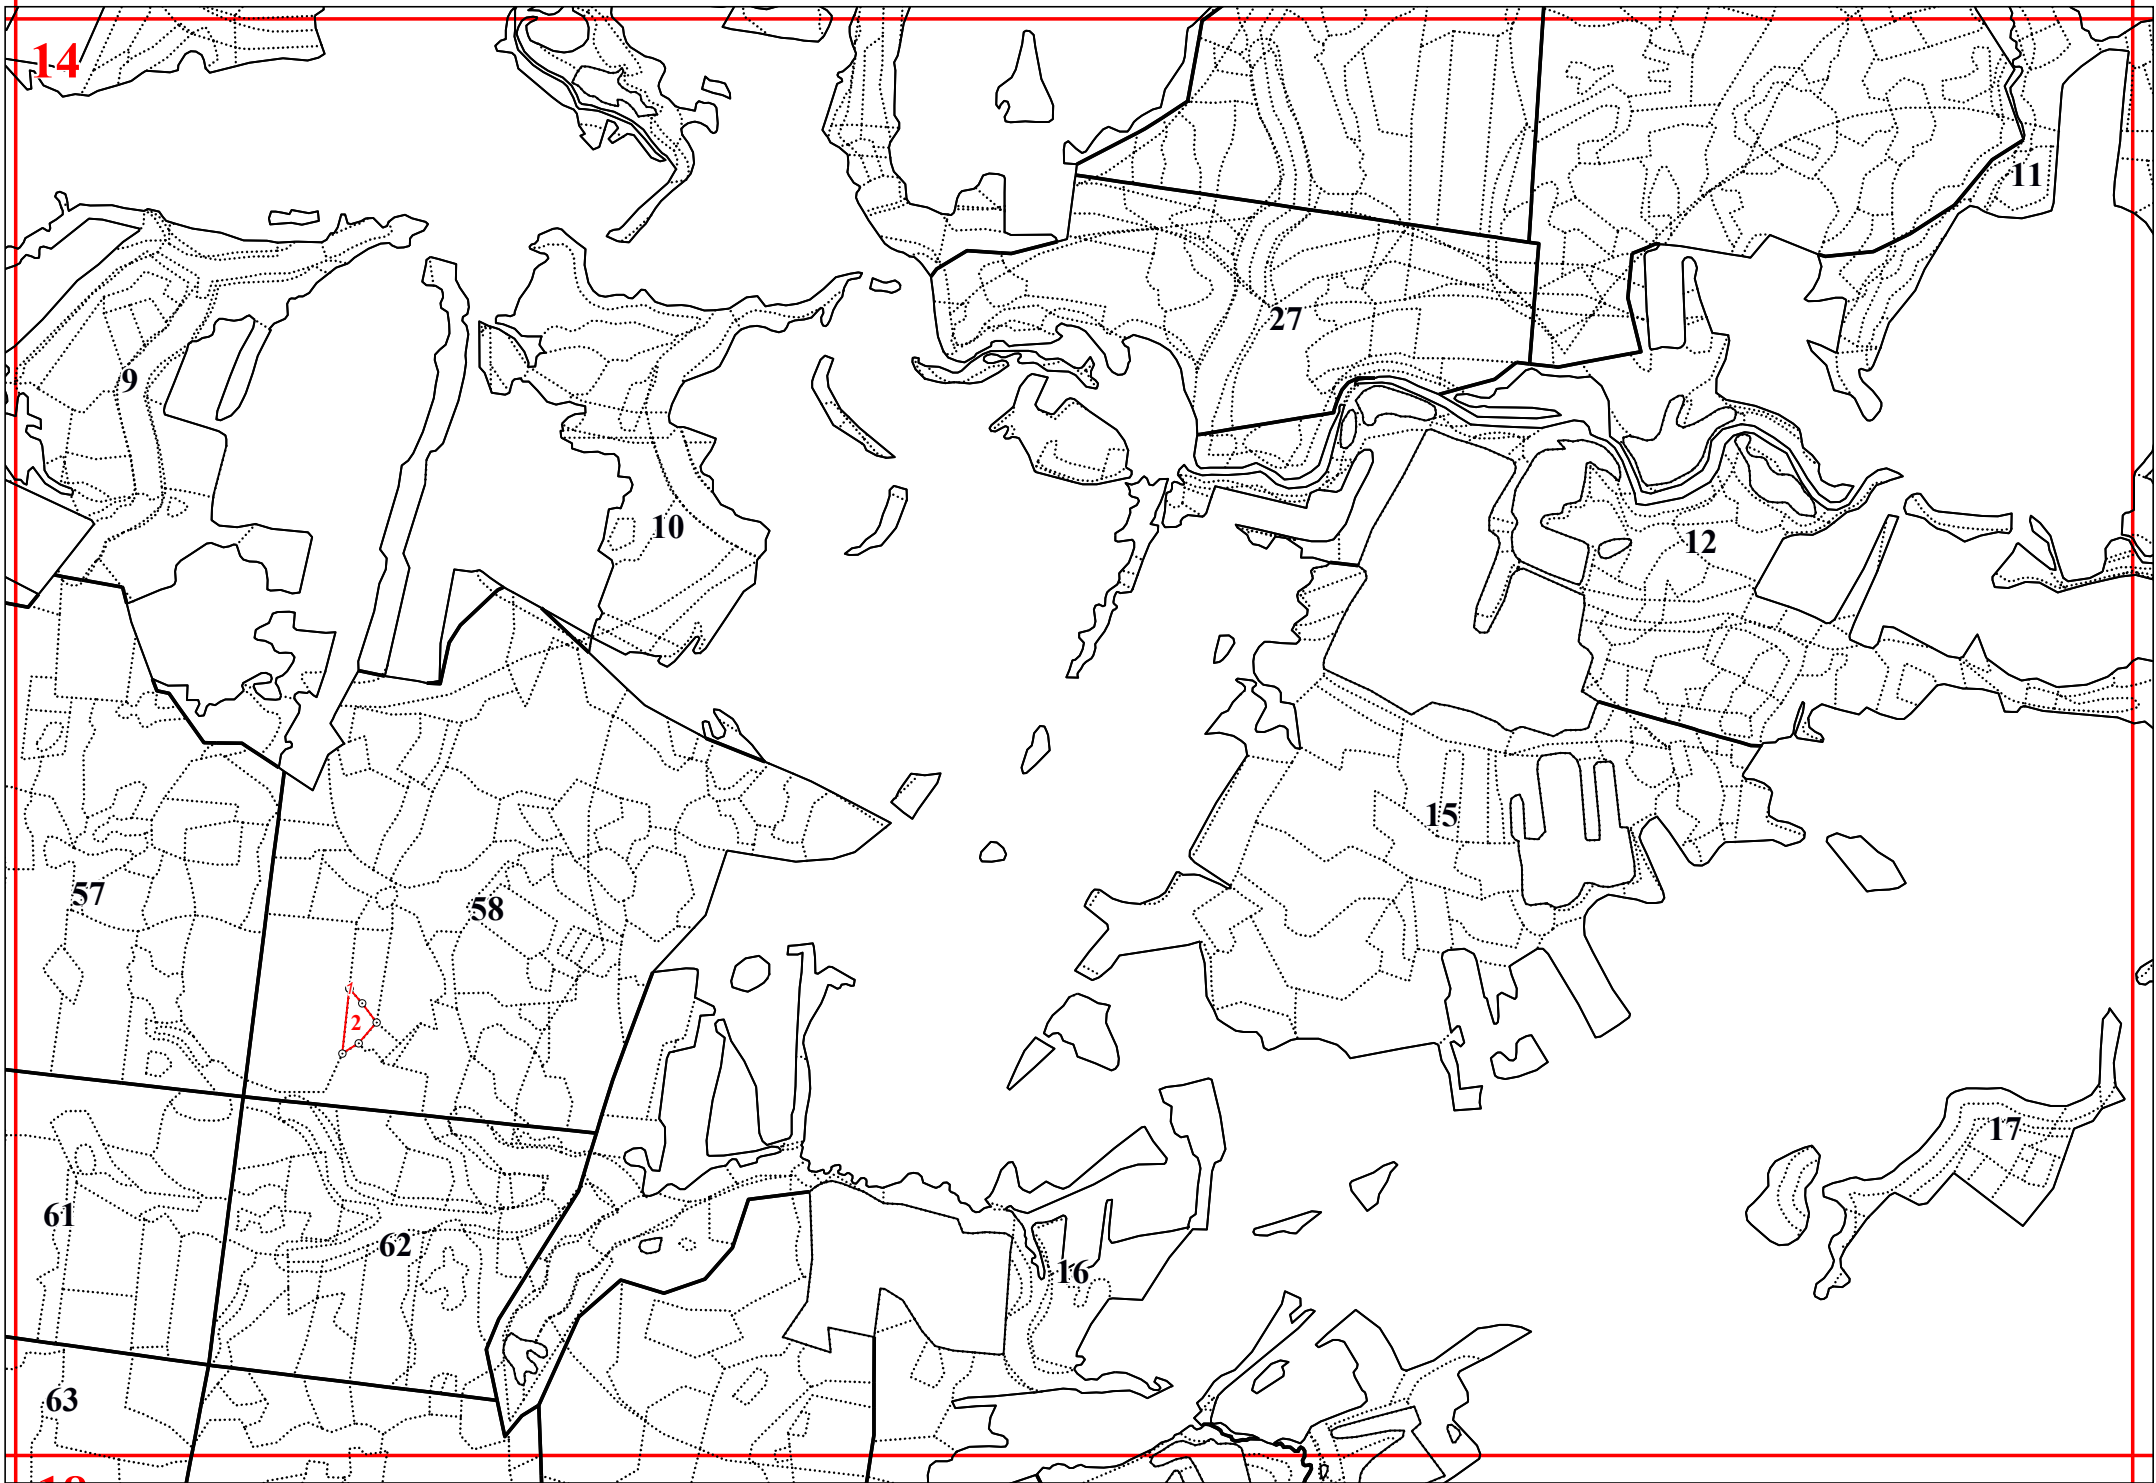

**Графическое описание местоположения границ земель, на которых располагаются особо
защитные участки лесов «медоносные участки лесов», на территории Кременского
участкового лесничества Медынского лесничества Калужской области**

Приложение № 53 к приказу Рослесхоза
от 27.02.2023 № 191

18

64

65

66

19

48

50

51

21

19

39

45

46

20

4