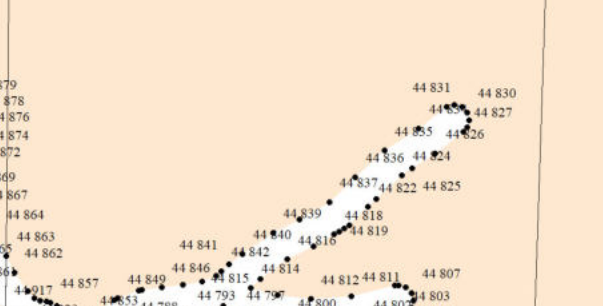

17

16

14

15

10

2 499

42 501

42 502

42 503

42 504

42 506

42 507

42 821

44 700

45 908