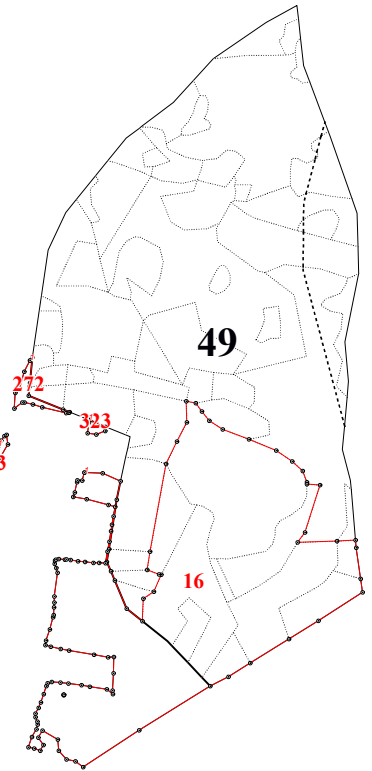

Графическое описание местоположения границ земель, на которых располагаются эксплуатационные леса, на территории Пригородного участкового лесничества Калужского лесничества Калужской области

Приложение № 22 к приказу Рослесхоза от 28.02.2023 № 264

334
322

314
231

308

294
255
329

284

307

35

36

307

242

139

148

183

156

279
311

317

27

122

257

216

208

67

12

15