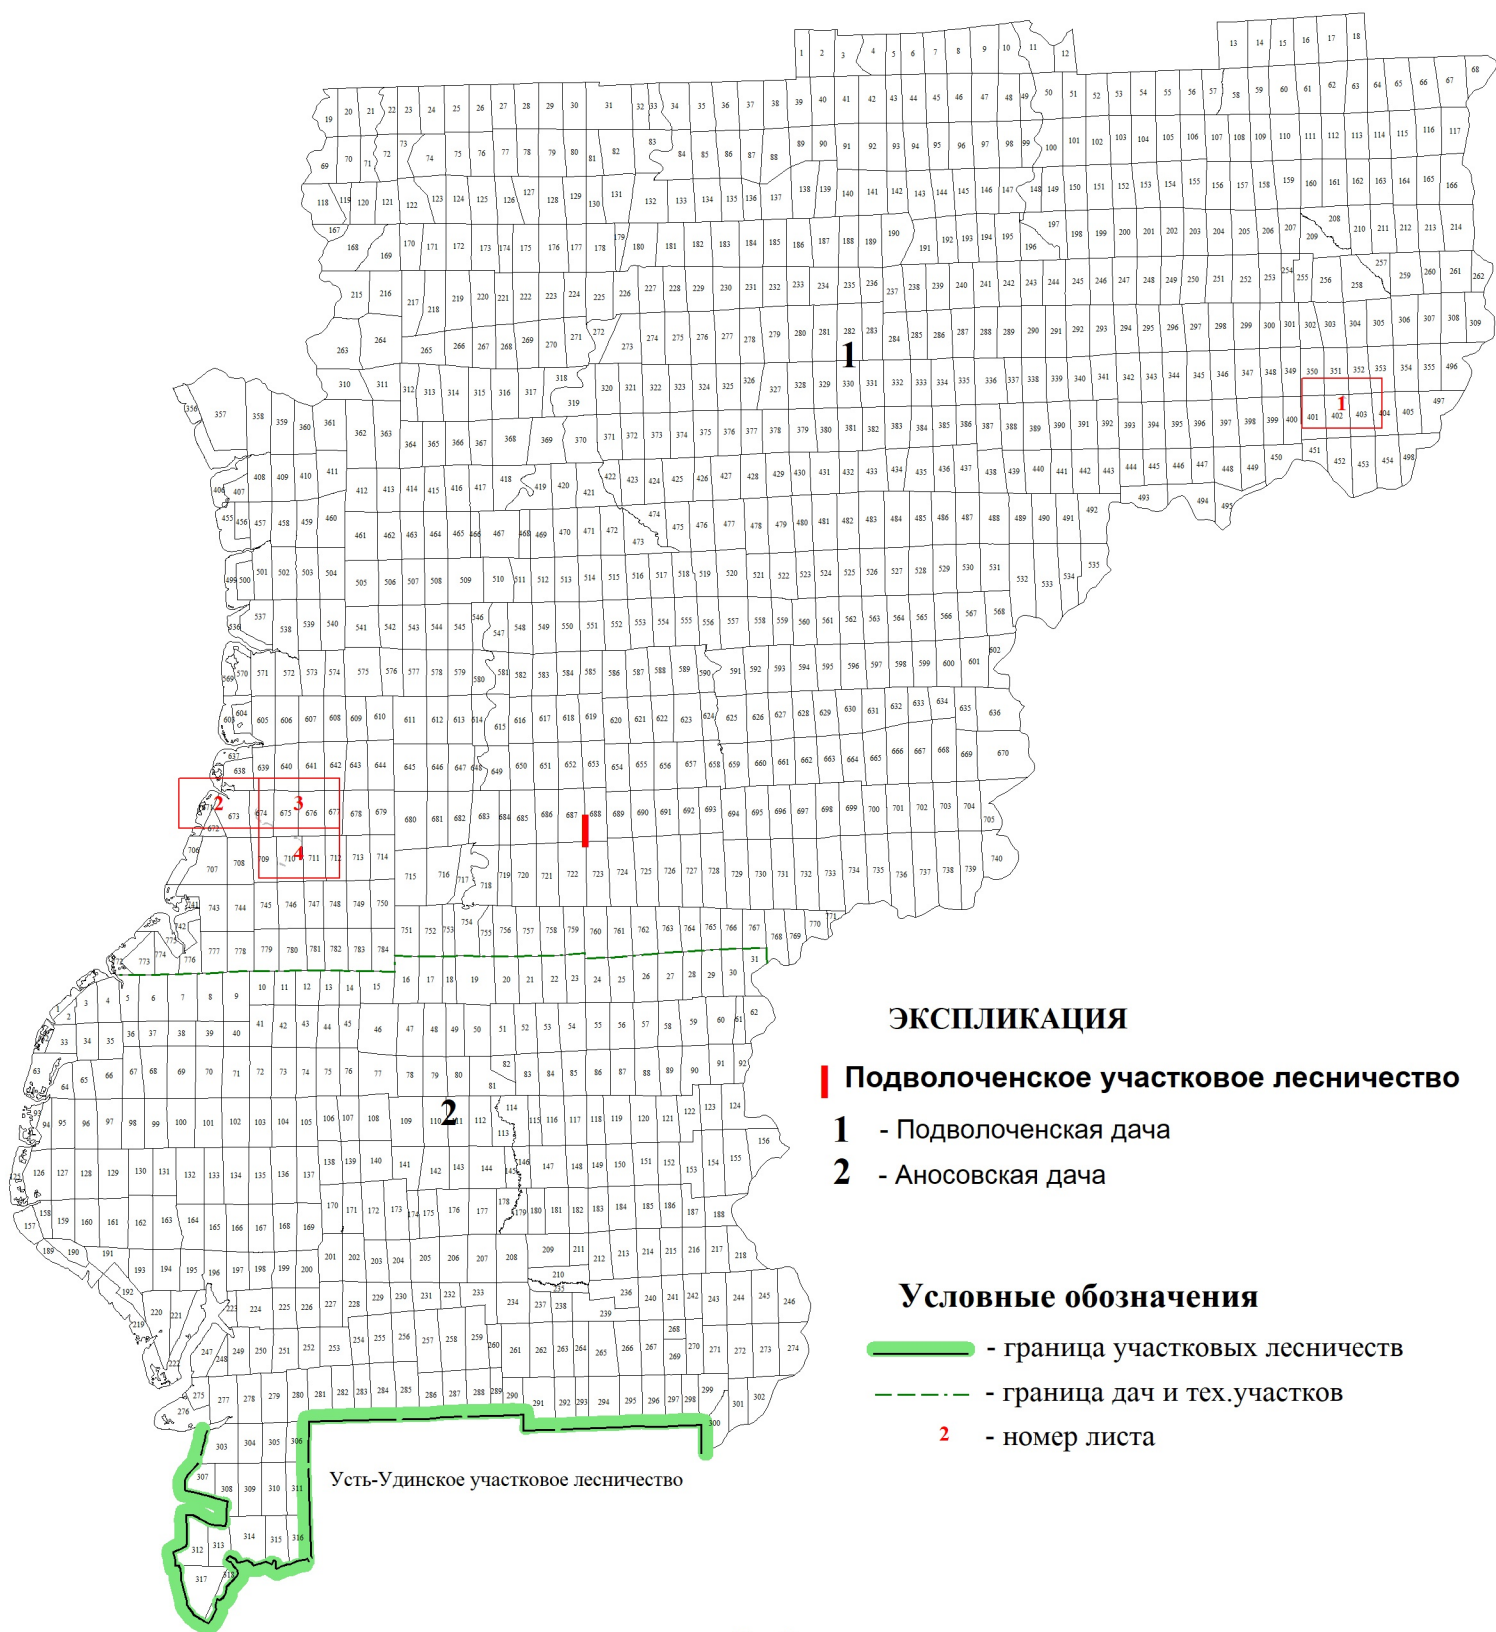

**Графическое описание местоположения границ земель,  
на которых располагаются особо защитные участки лесов  
«участки леса на крутых горных склонах»,  
на территории  
Подволоченского участкового  
лесничества  
Усть-Удинского лесничества  
Иркутской области**

**ЭКСПЛИКАЦИЯ**

- Подволоченское участковое лесничество**
- 1 - Подволоченская дача**
- 2 - Аносовская дача**

**Условные обозначения**

- - граница участковых лесничеств
- - - - -** - граница дач и тех.участков
- 2** - номер листа