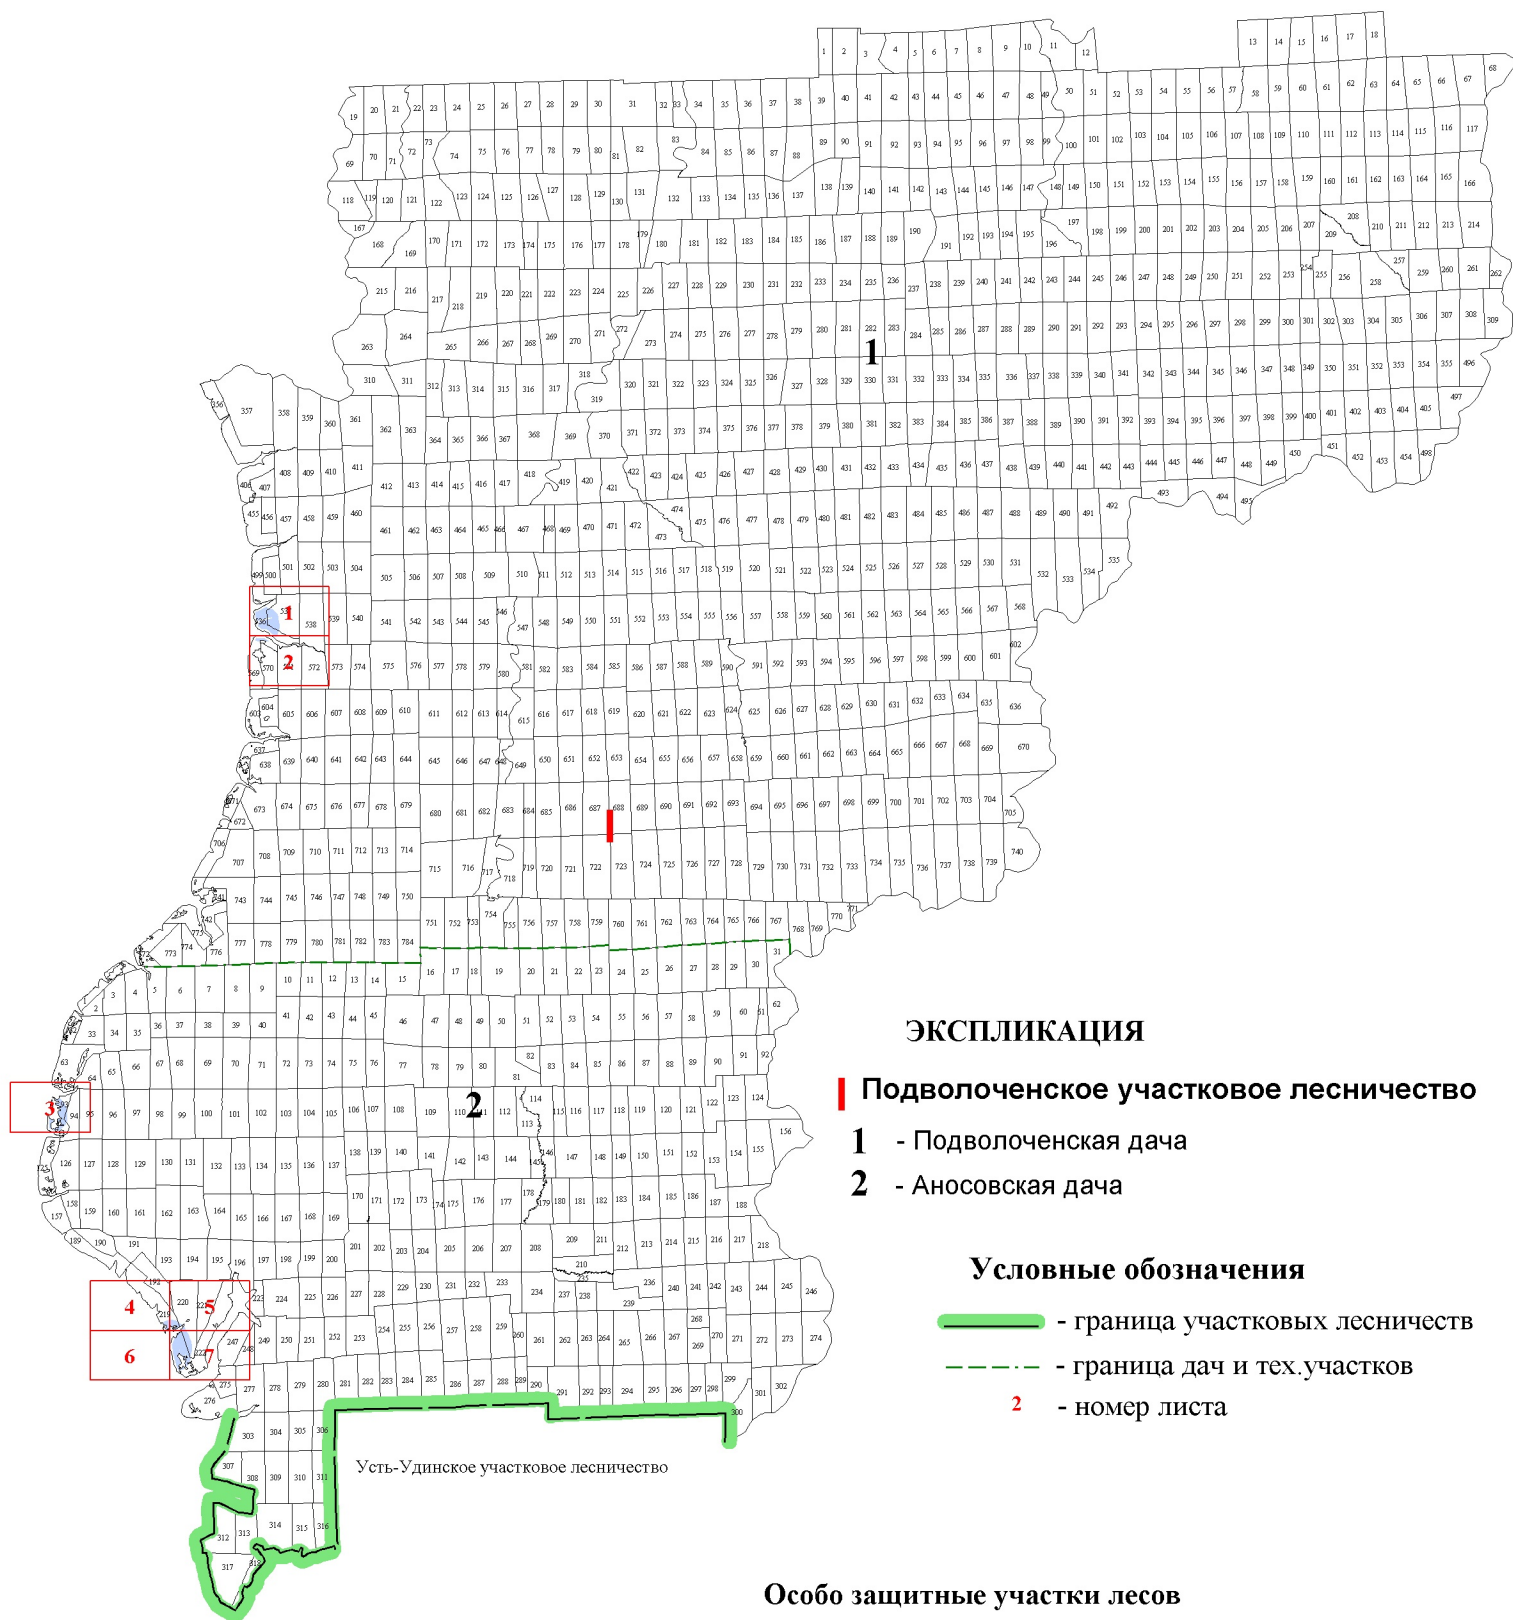

**Графическое описание местоположения границ земель,
на которых располагаются особо защитные участки лесов
«участки лесов вокруг сельских населенных пунктов и садовых товариществ»,
на территории
Подволоченского участка
лесничества
Усть-Удинского лесничества
Иркутской области**

ЭКСПЛИКАЦИЯ

Подволоченское участковое лесничество

1 - Подволоченская дача

2 - Аносовская дача

Условные обозначения

— - граница участковых лесничеств

- - - - граница дач и тех.участков

2 - номер листа

Особо защитные участки лесов

■ - участки лесов вокруг сельских населенных пунктов и садовых товариществ

537 1

538

5

536

4

3