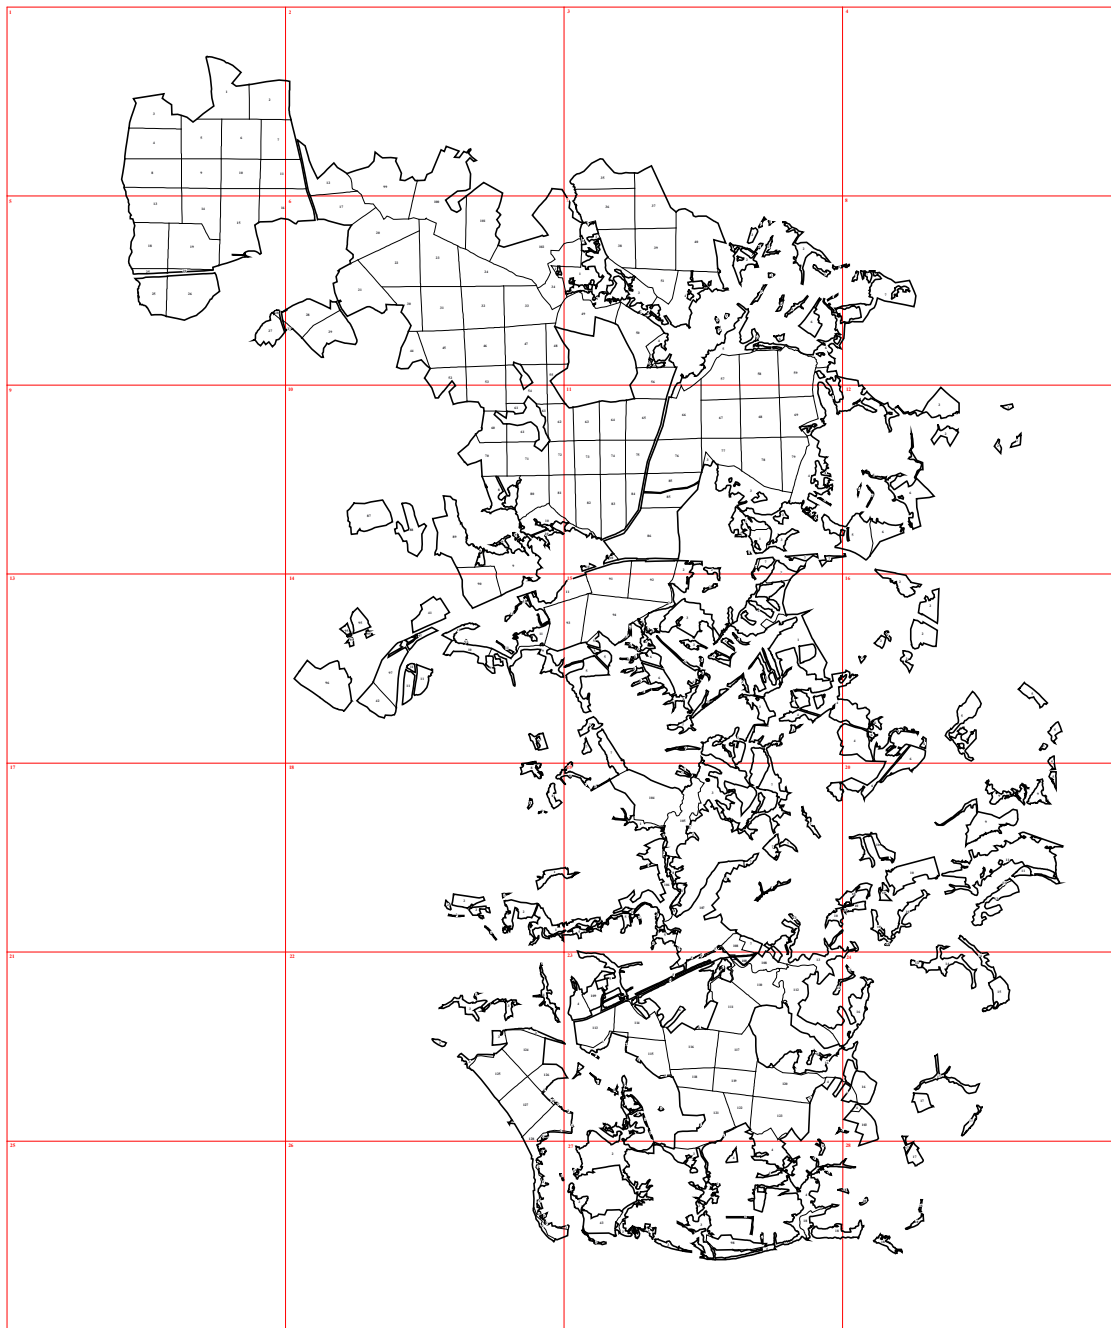

**Графическое описание местоположения границ земель, на которых располагаются леса,
расположенные в водоохраных зонах, на территории Рожковского участкового лесничества
Калужского лесничества Калужской области**

Приложение № 38 к приказу Рослесхоза
от 28.02.2023 № 264