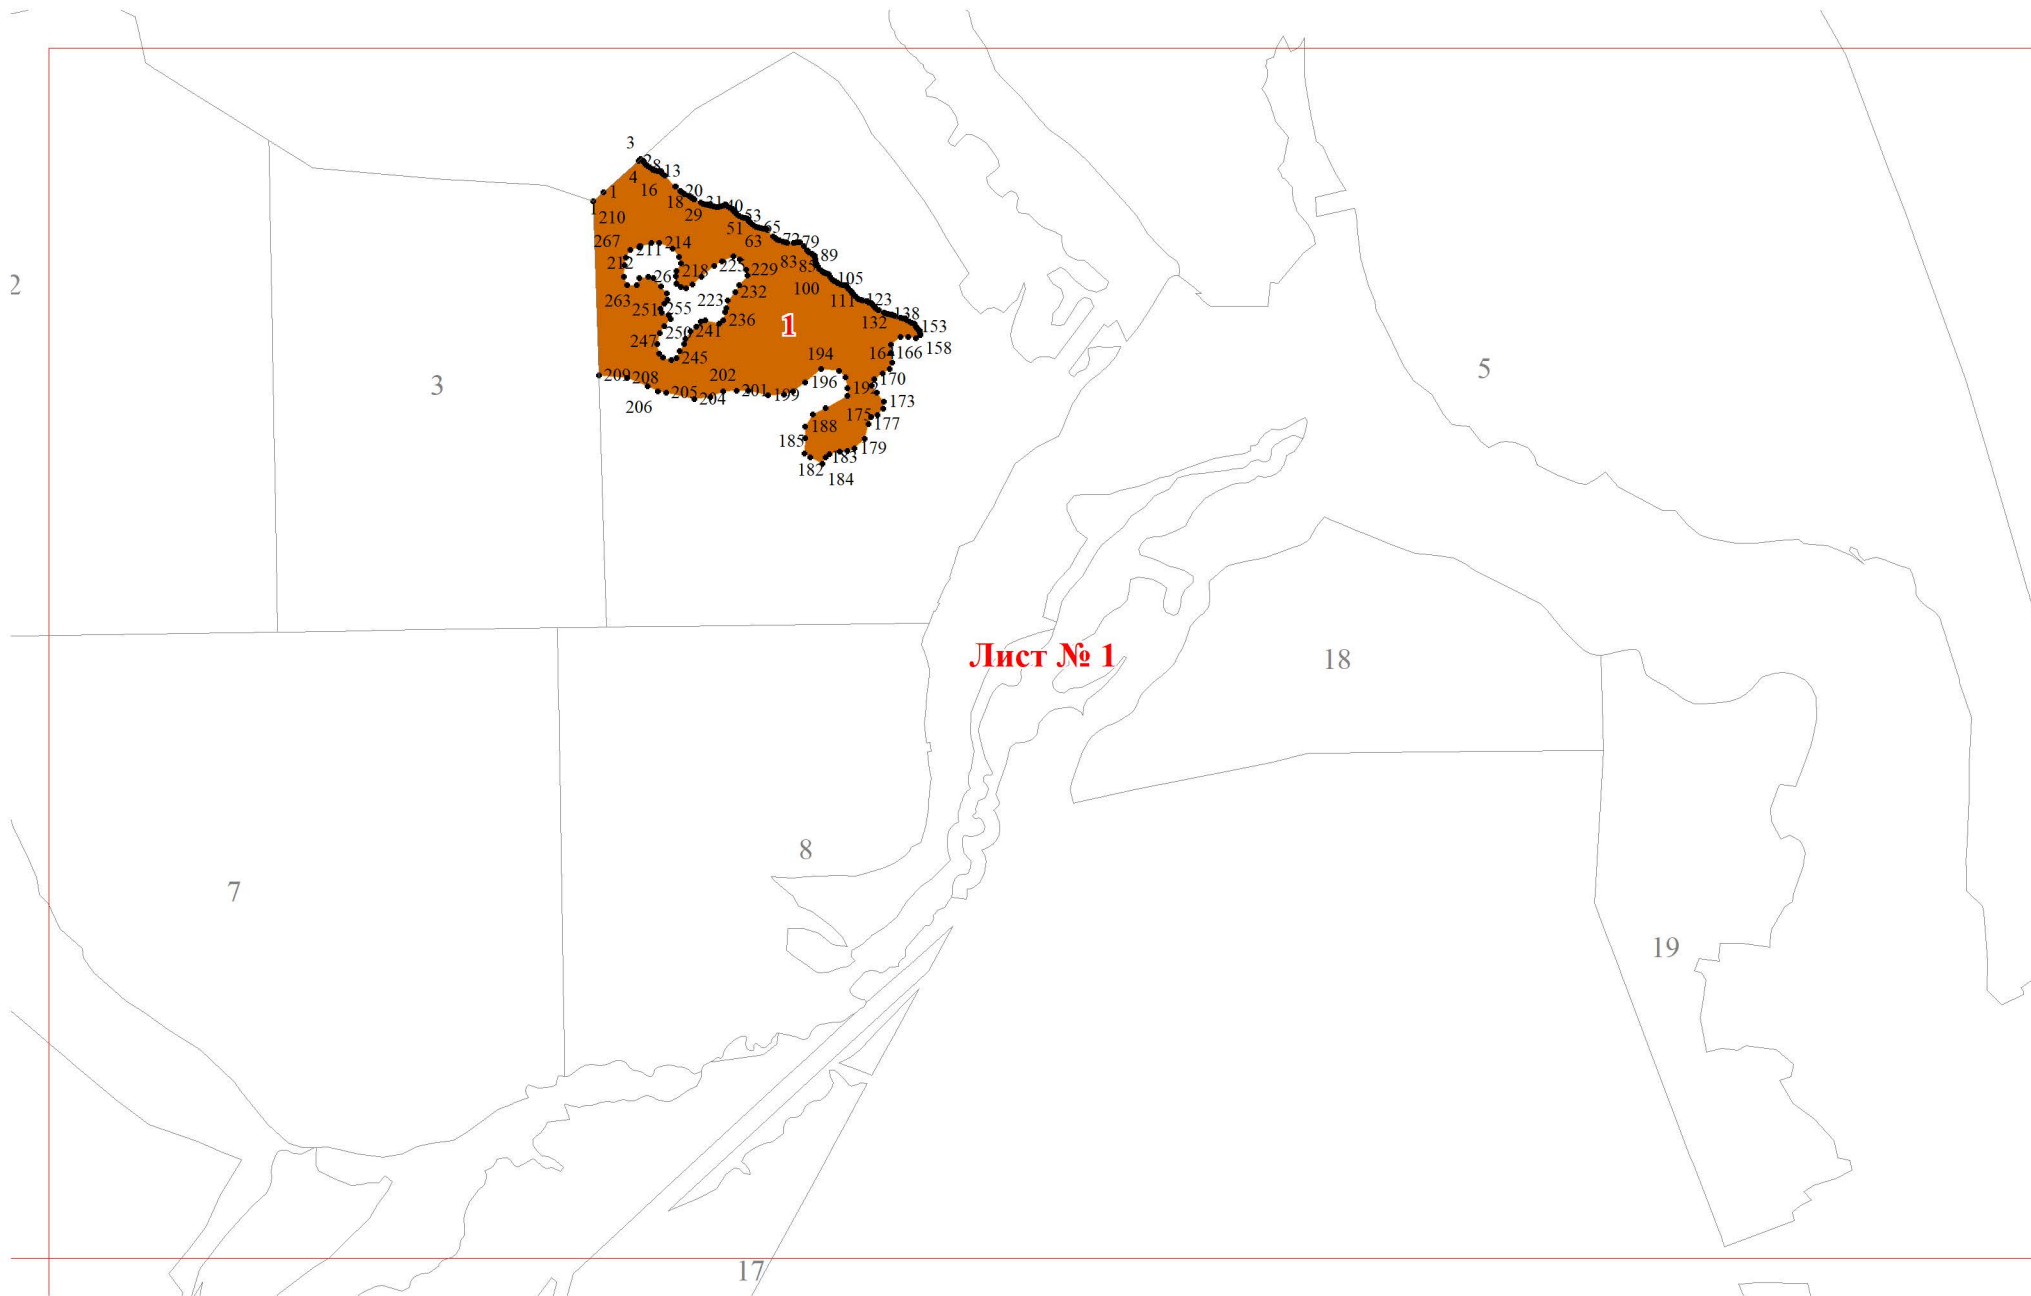

**Графическое описание местоположения границ земель, на которых  
располагаются особо защитные участки лесов  
«медоносные участки лесов»,  
на территории Партизанского сельского участкового лесничества  
Сергеевского лесничества  
Приморского края**

Приложение № 39 к приказу Рослесхоза  
от 27.02.2023 № 160

Используемые условные знаки и обозначения:

- |   |   |
|---|---|
| 25  | Границы и номера лесных кварталов       |
| 7   | Номера участков                         |
| 10 ●  | Номера характерных точек границ объекта |
| Лист №1   | Границы и номера листов                 |
|  | Медоносные участки лесов                |

**Лист № 2**

**Лист № 3**

**Лист № 5**

Лист № 4

Лист № 3

Лист № 5

**Лист № 6**

**Лист № 7**