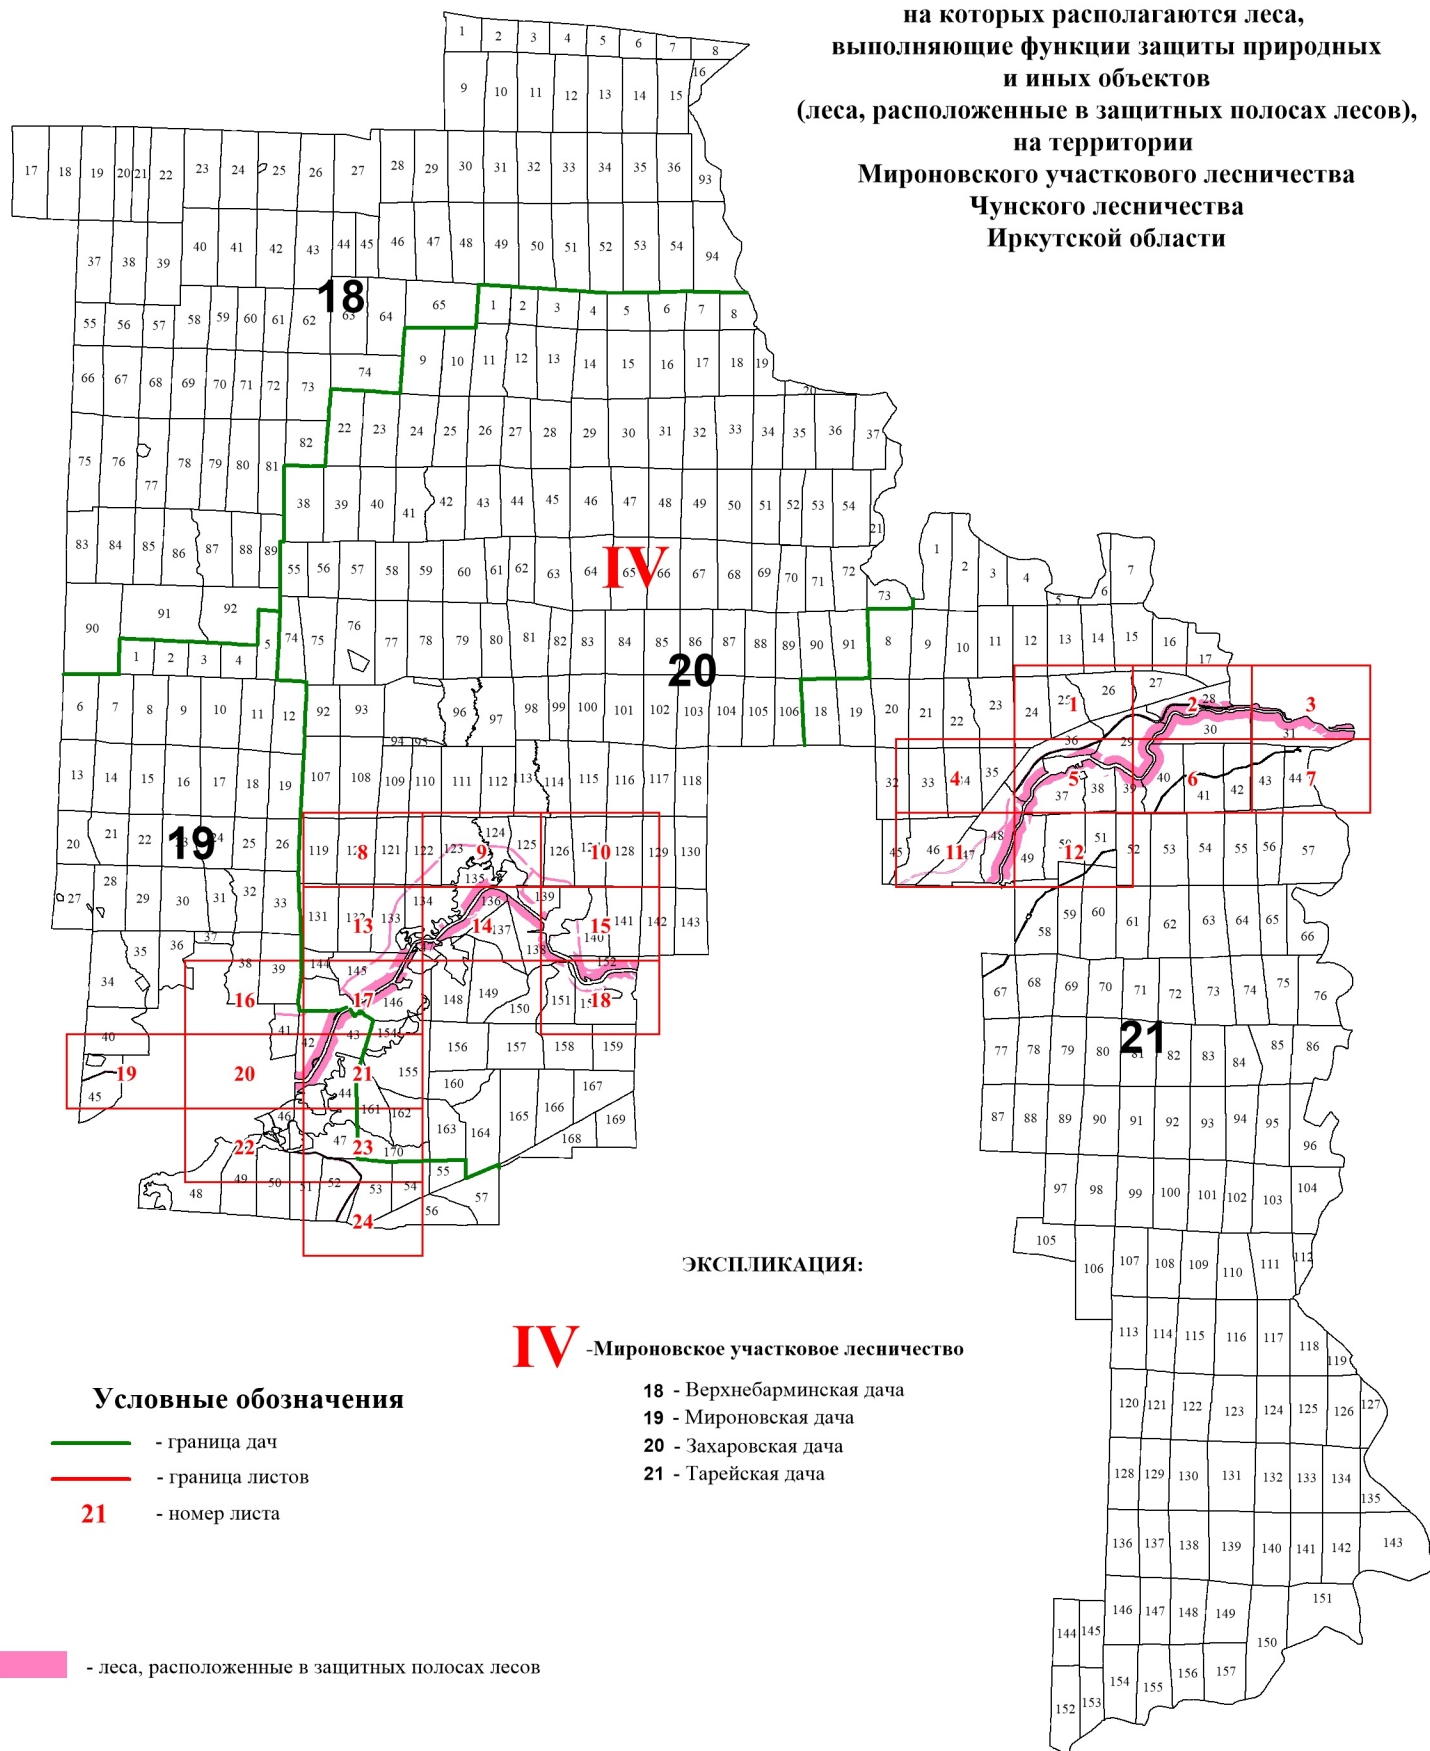

**Графическое описание местоположения границ земель,  
на которых располагаются леса,  
выполняющие функции защиты природных  
и иных объектов  
(леса, расположенные в защитных полосах лесов),  
на территории  
Мировского участкового лесничества  
Чунского лесничества  
Иркутской области**

**ЭКСПЛИКАЦИЯ:**

**IV** - Мировское участковое лесничество

**Условные обозначения**

- - граница дач
- - граница листов
- 21** - номер листа

- 18** - Верхнебарминская дача
- 19** - Мировская дача
- 20** - Захаровская дача
- 21** - Тарейская дача

- леса, расположенные в защитных полосах лесов

25

26

24

1

26

47  
50

11