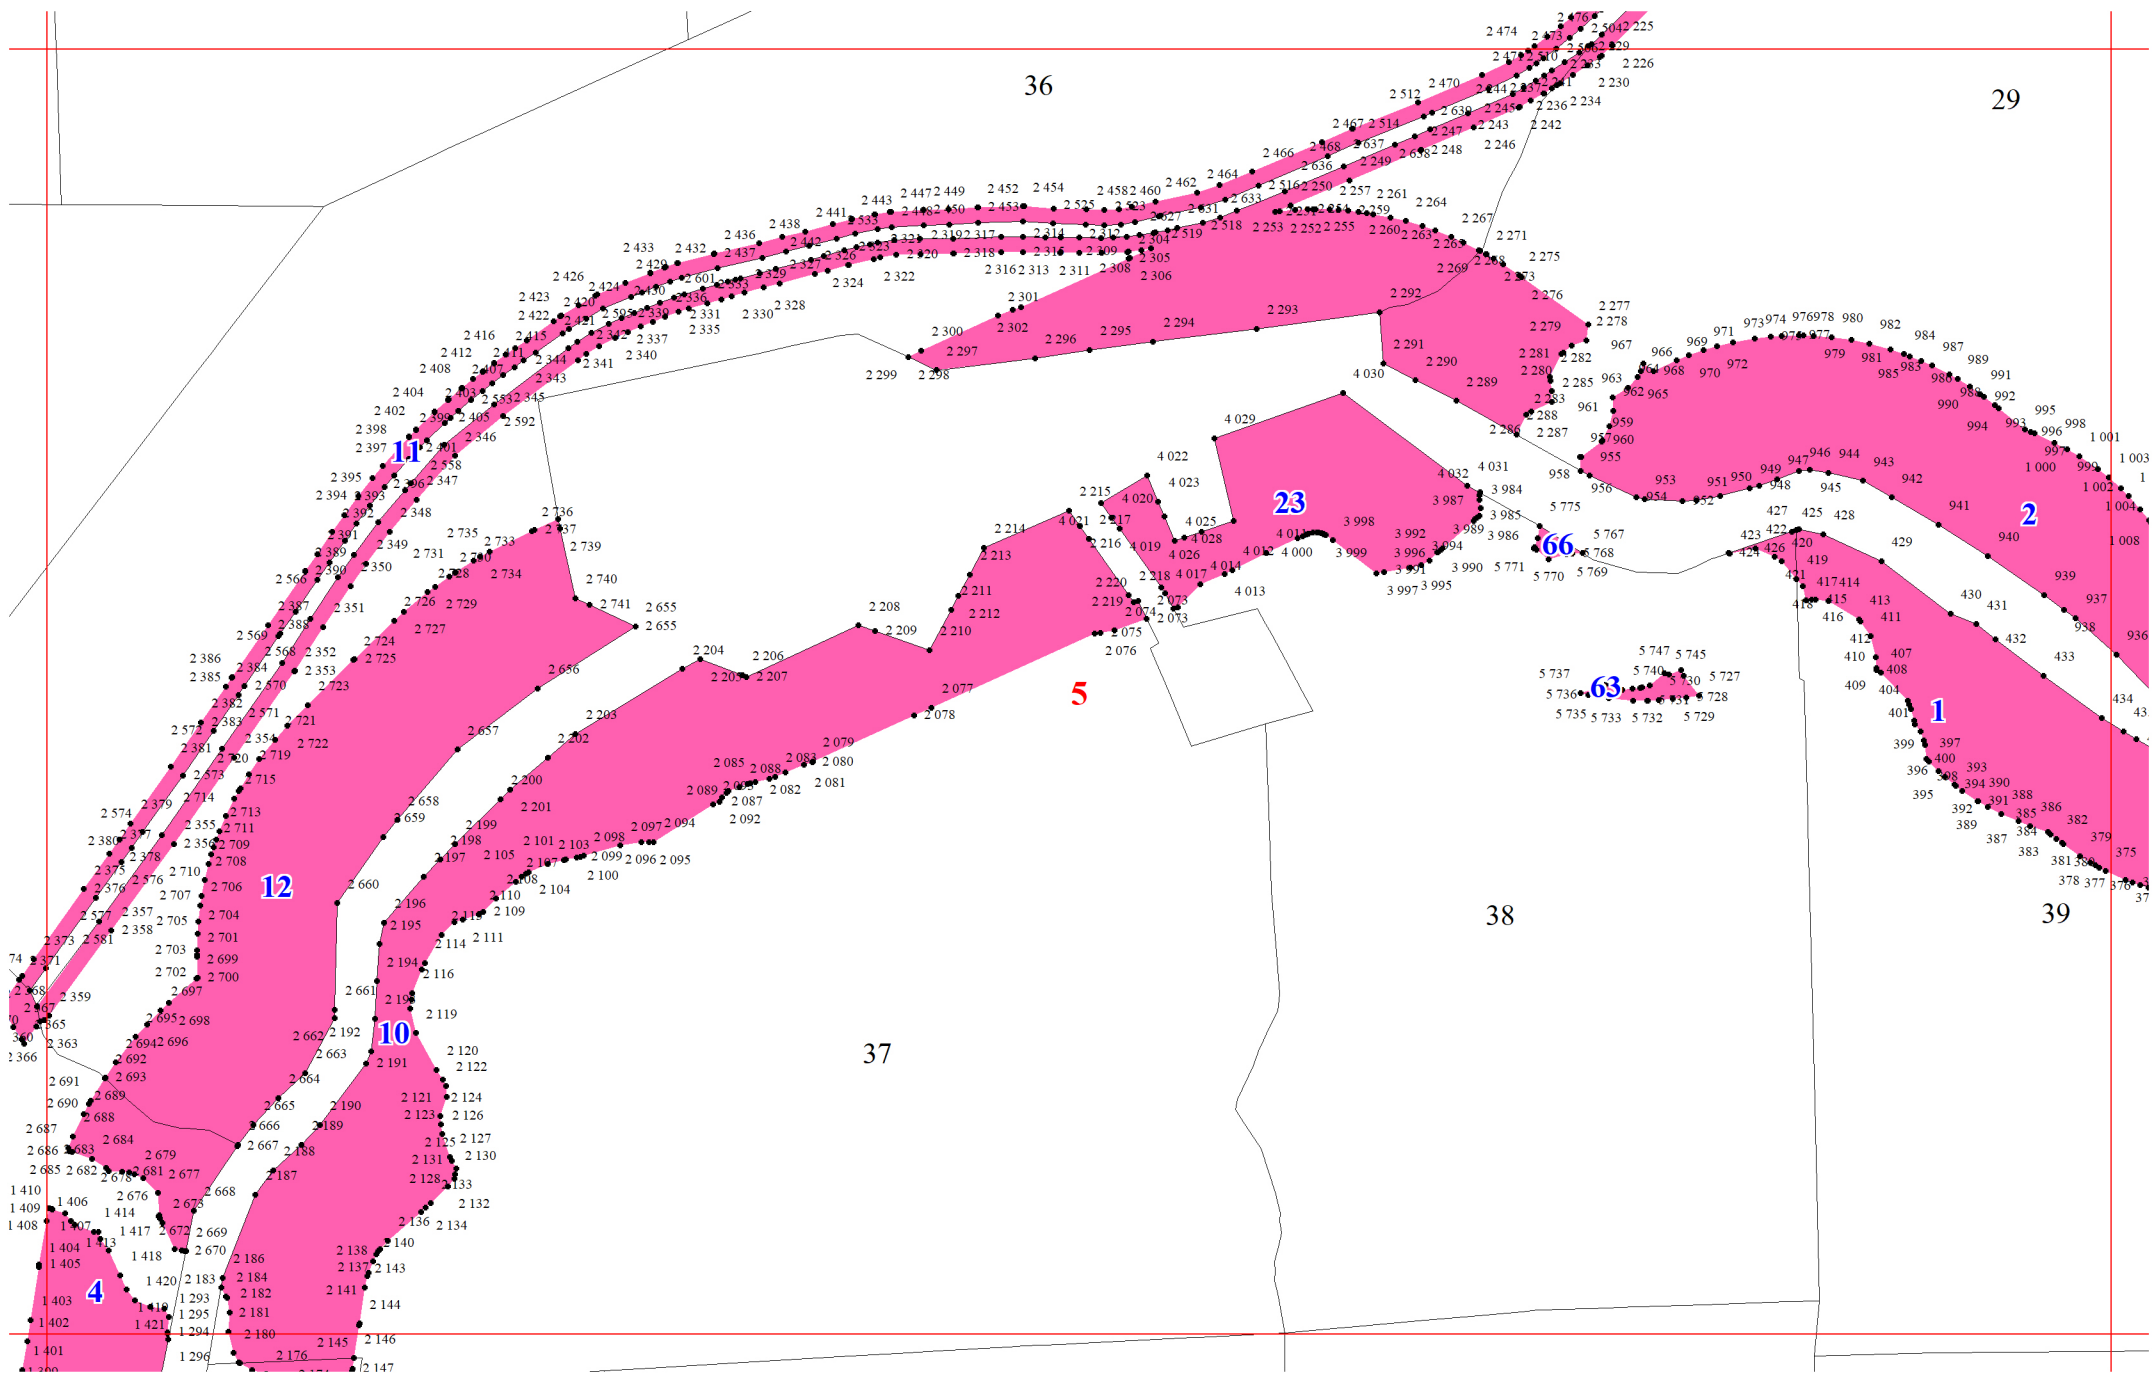

**ЭКСПЛИКАЦИЯ:**

**IV** - Мировское участковое лесничество

**Условные обозначения**

- - граница дач
- - граница листов
- 21** - номер листа

- 18** - Верхнебарминская дача
- 19** - Мировская дача
- 20** - Захаровская дача
- 21** - Тарейская дача

5 299 5 298 5 302  
5 295 5 301 5 300  
5 291 5 307 5 296 5 303  
5 289 5 308 5 307 5 306 5 305  
5 285 5 259 5 286 5 304 5 308  
5 283 5 288 5 309 5 308  
5 280 5 267 5 307  
5 277 5 262 5 265  
5 274 5 264 5 265  
5 268 5 267 5 361  
5 270 5 269 5 266  
2 492 2 491 5 362  
2 486 2 487 2 221  
2 488 2 490 2 222  
2 483 2 486 2 221  
2 482 2 484 2 223  
2 479 2 480 2 224  
2 477 2 478 2 225  
2 476 2 476 2 225  
2 474 2 473 2 229  
2 470 2 472 2 235 2 233 2 226  
2 471 2 230

27

28

30

15

1

50

47

2

43

44

7

119

120 **8**

121

122

126