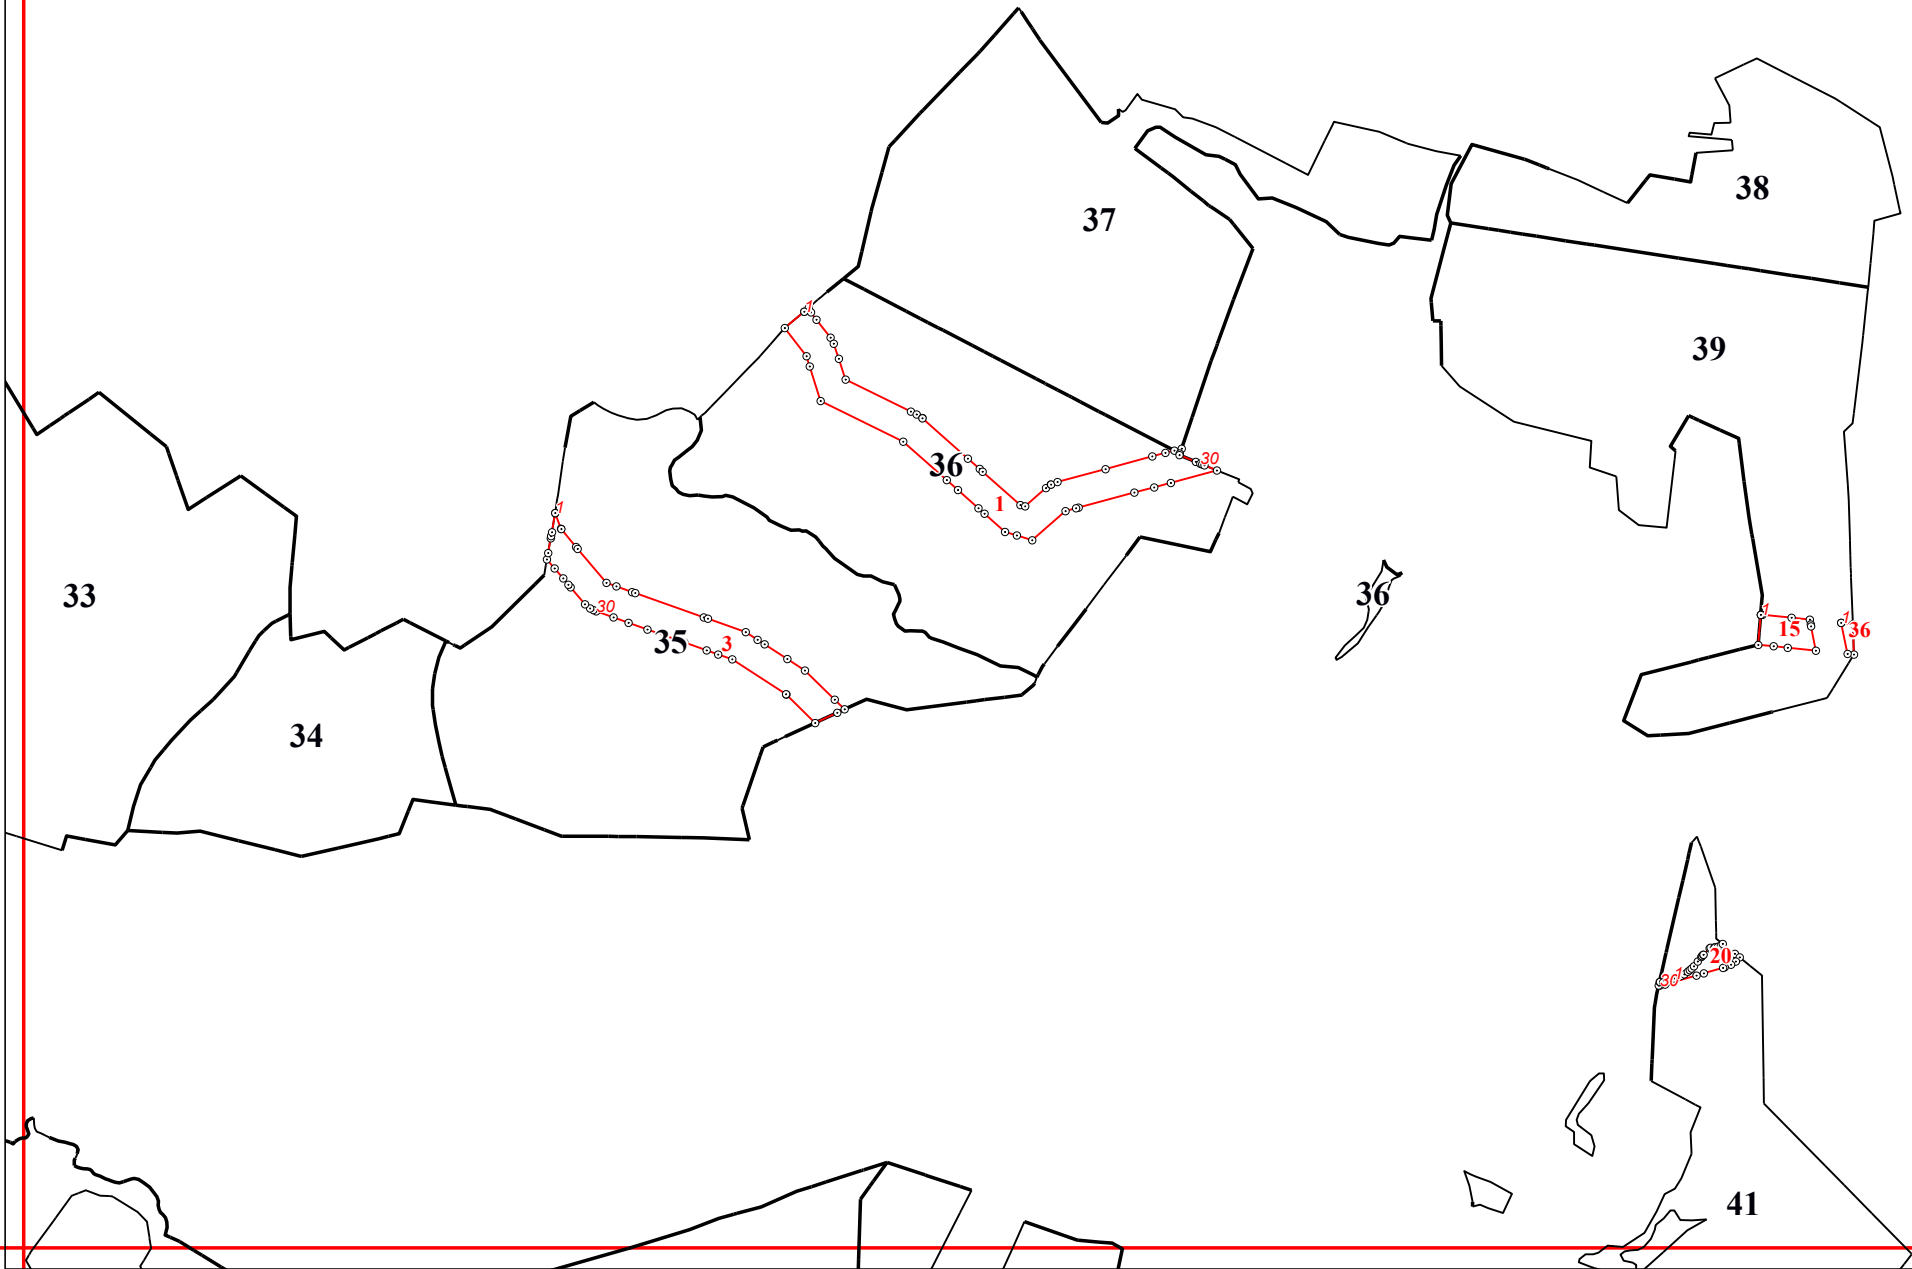

**Графическое описание местоположения границ земель, на которых располагаются ценные леса (запретные полосы лесов, расположенные вдоль водных объектов), на территории Медынского участкового лесничества Медынского лесничества Калужской области**

Приложение № 18 к приказу Рослесхоза от 27.02.2023 № 191

22