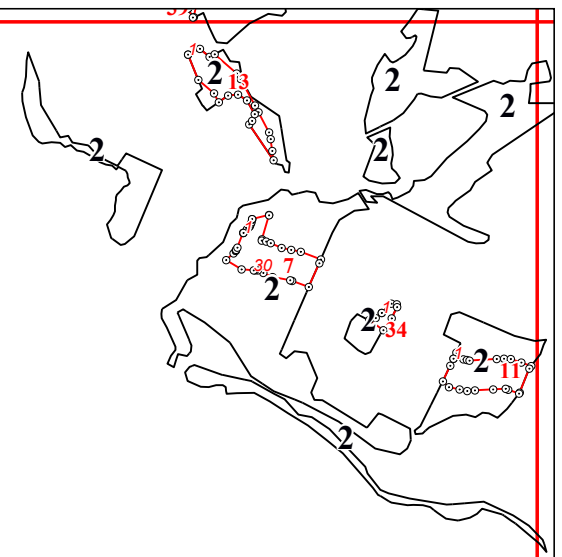

**Графическое описание местоположения границ земель, на которых располагаются ценные леса (запретные полосы лесов, расположенные вдоль водных объектов), на территории Медынского участкового лесничества Медынского лесничества Калужской области**

Приложение № 18 к приказу Рослесхоза от 27.02.2023 № 191

22