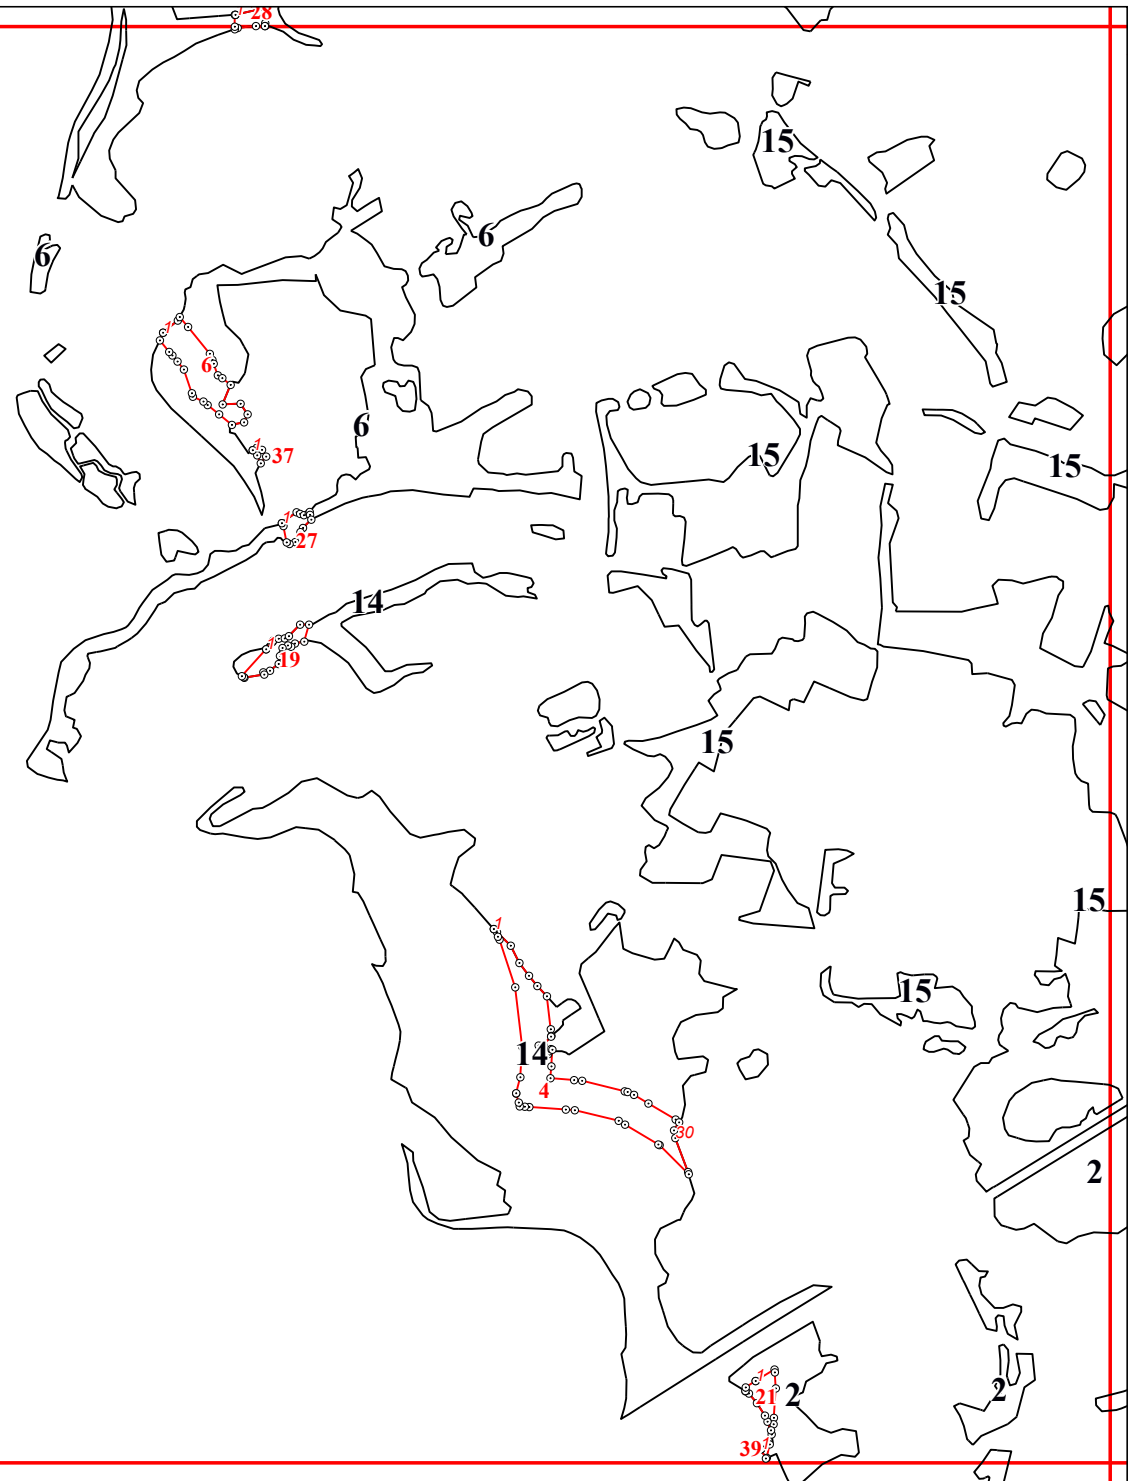

**Графическое описание местоположения границ земель, на которых располагаются ценные леса (запретные полосы лесов, расположенные вдоль водных объектов), на территории Медынского участкового лесничества Медынского лесничества Калужской области**

Приложение № 18 к приказу Рослесхоза от 27.02.2023 № 191

22