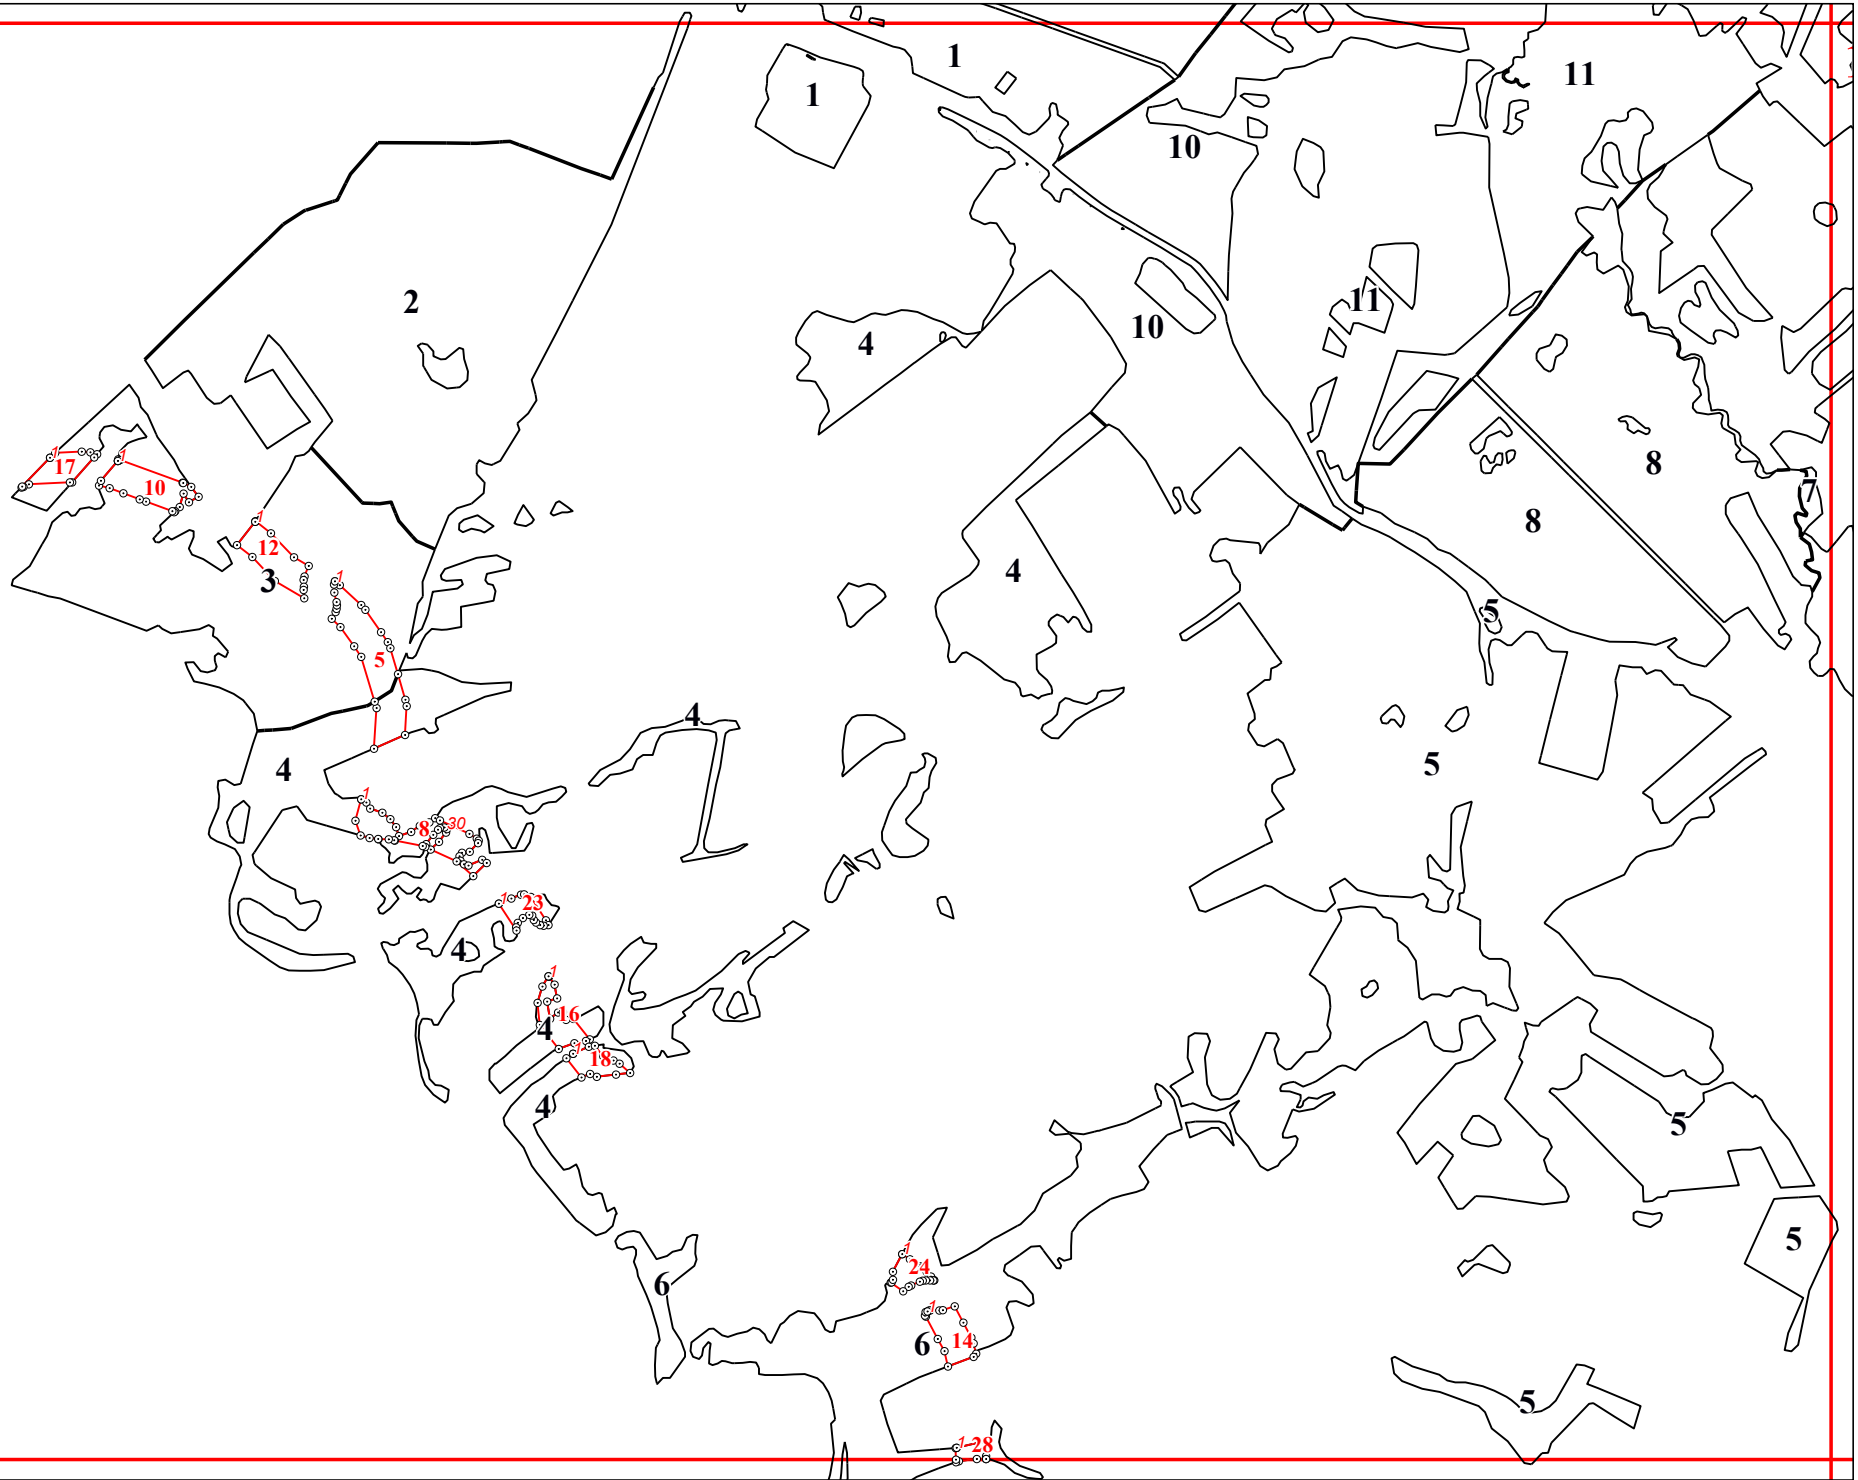

**Графическое описание местоположения границ земель, на которых располагаются ценные леса (запретные полосы лесов, расположенные вдоль водных объектов), на территории Медынского участкового лесничества Медынского лесничества Калужской области**

Приложение № 18 к приказу Рослесхоза от 27.02.2023 № 191

22