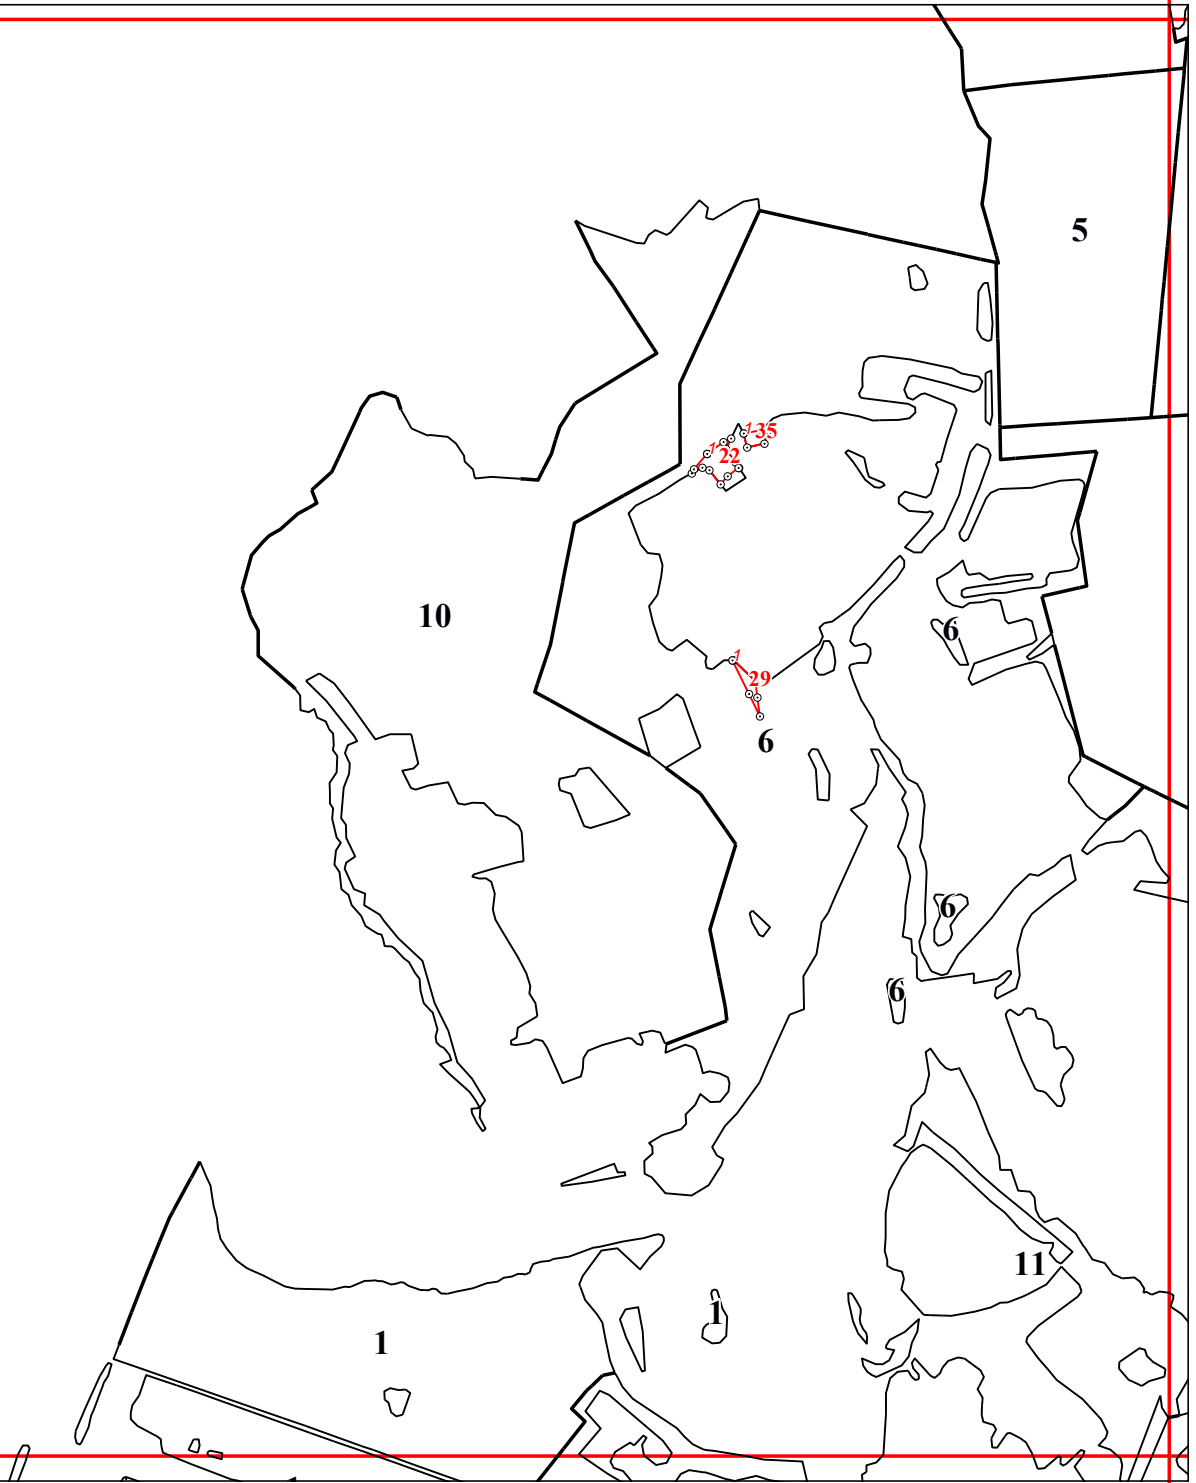

**Графическое описание местоположения границ земель, на которых располагаются ценные леса (запретные полосы лесов, расположенные вдоль водных объектов), на территории Медынского участкового лесничества Медынского лесничества Калужской области**

Приложение № 18 к приказу Рослесхоза от 27.02.2023 № 191

22