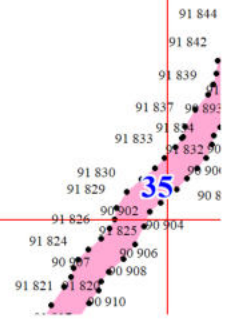

Условные обозначения

- - граница дач
- - граница листов
- 21** - номер листа

Особо защитные участки лесов

- берегозащитные участки лесов

ЭКСПЛИКАЦИЯ:

- IV** -Мироновское участковое лесничество
- 18** - Верхнебарминская дача
- 19** - Мироновская дача
- 20** - Захаровская дача
- 21** - Тарейская дача

4

36 863 36 865
36 859 36 868

13

10

11

8

138

25

26

27

12

6

2

36 864 36 863
36 862 36 859 36 868
36 861 36 860 36 856 36 870
36 858 36 855
36 857 36 854
36 855 36 853
36 852
36 851
36 850

36 848 36 847
36 846 36 843 36 882
36 845 36 841
36 844 36 840
36 842 36 839
36 838
36 830 36 833 36 890 36 898
36 891 36 892 36 895
36 912 36 904
36 909 36 906
36 910