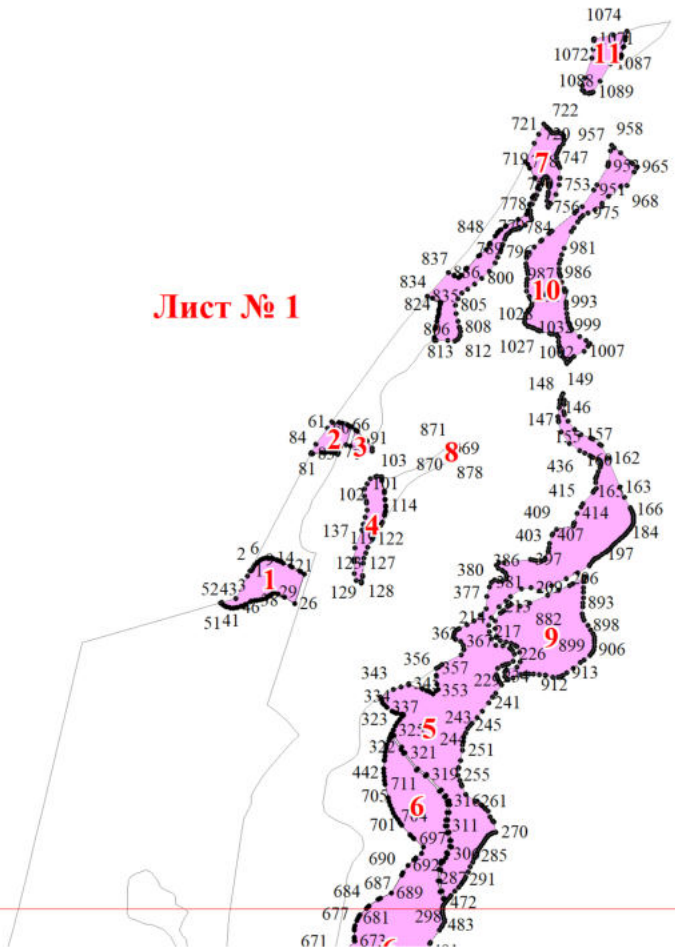

Лист № 1

ЛИСТ № 3