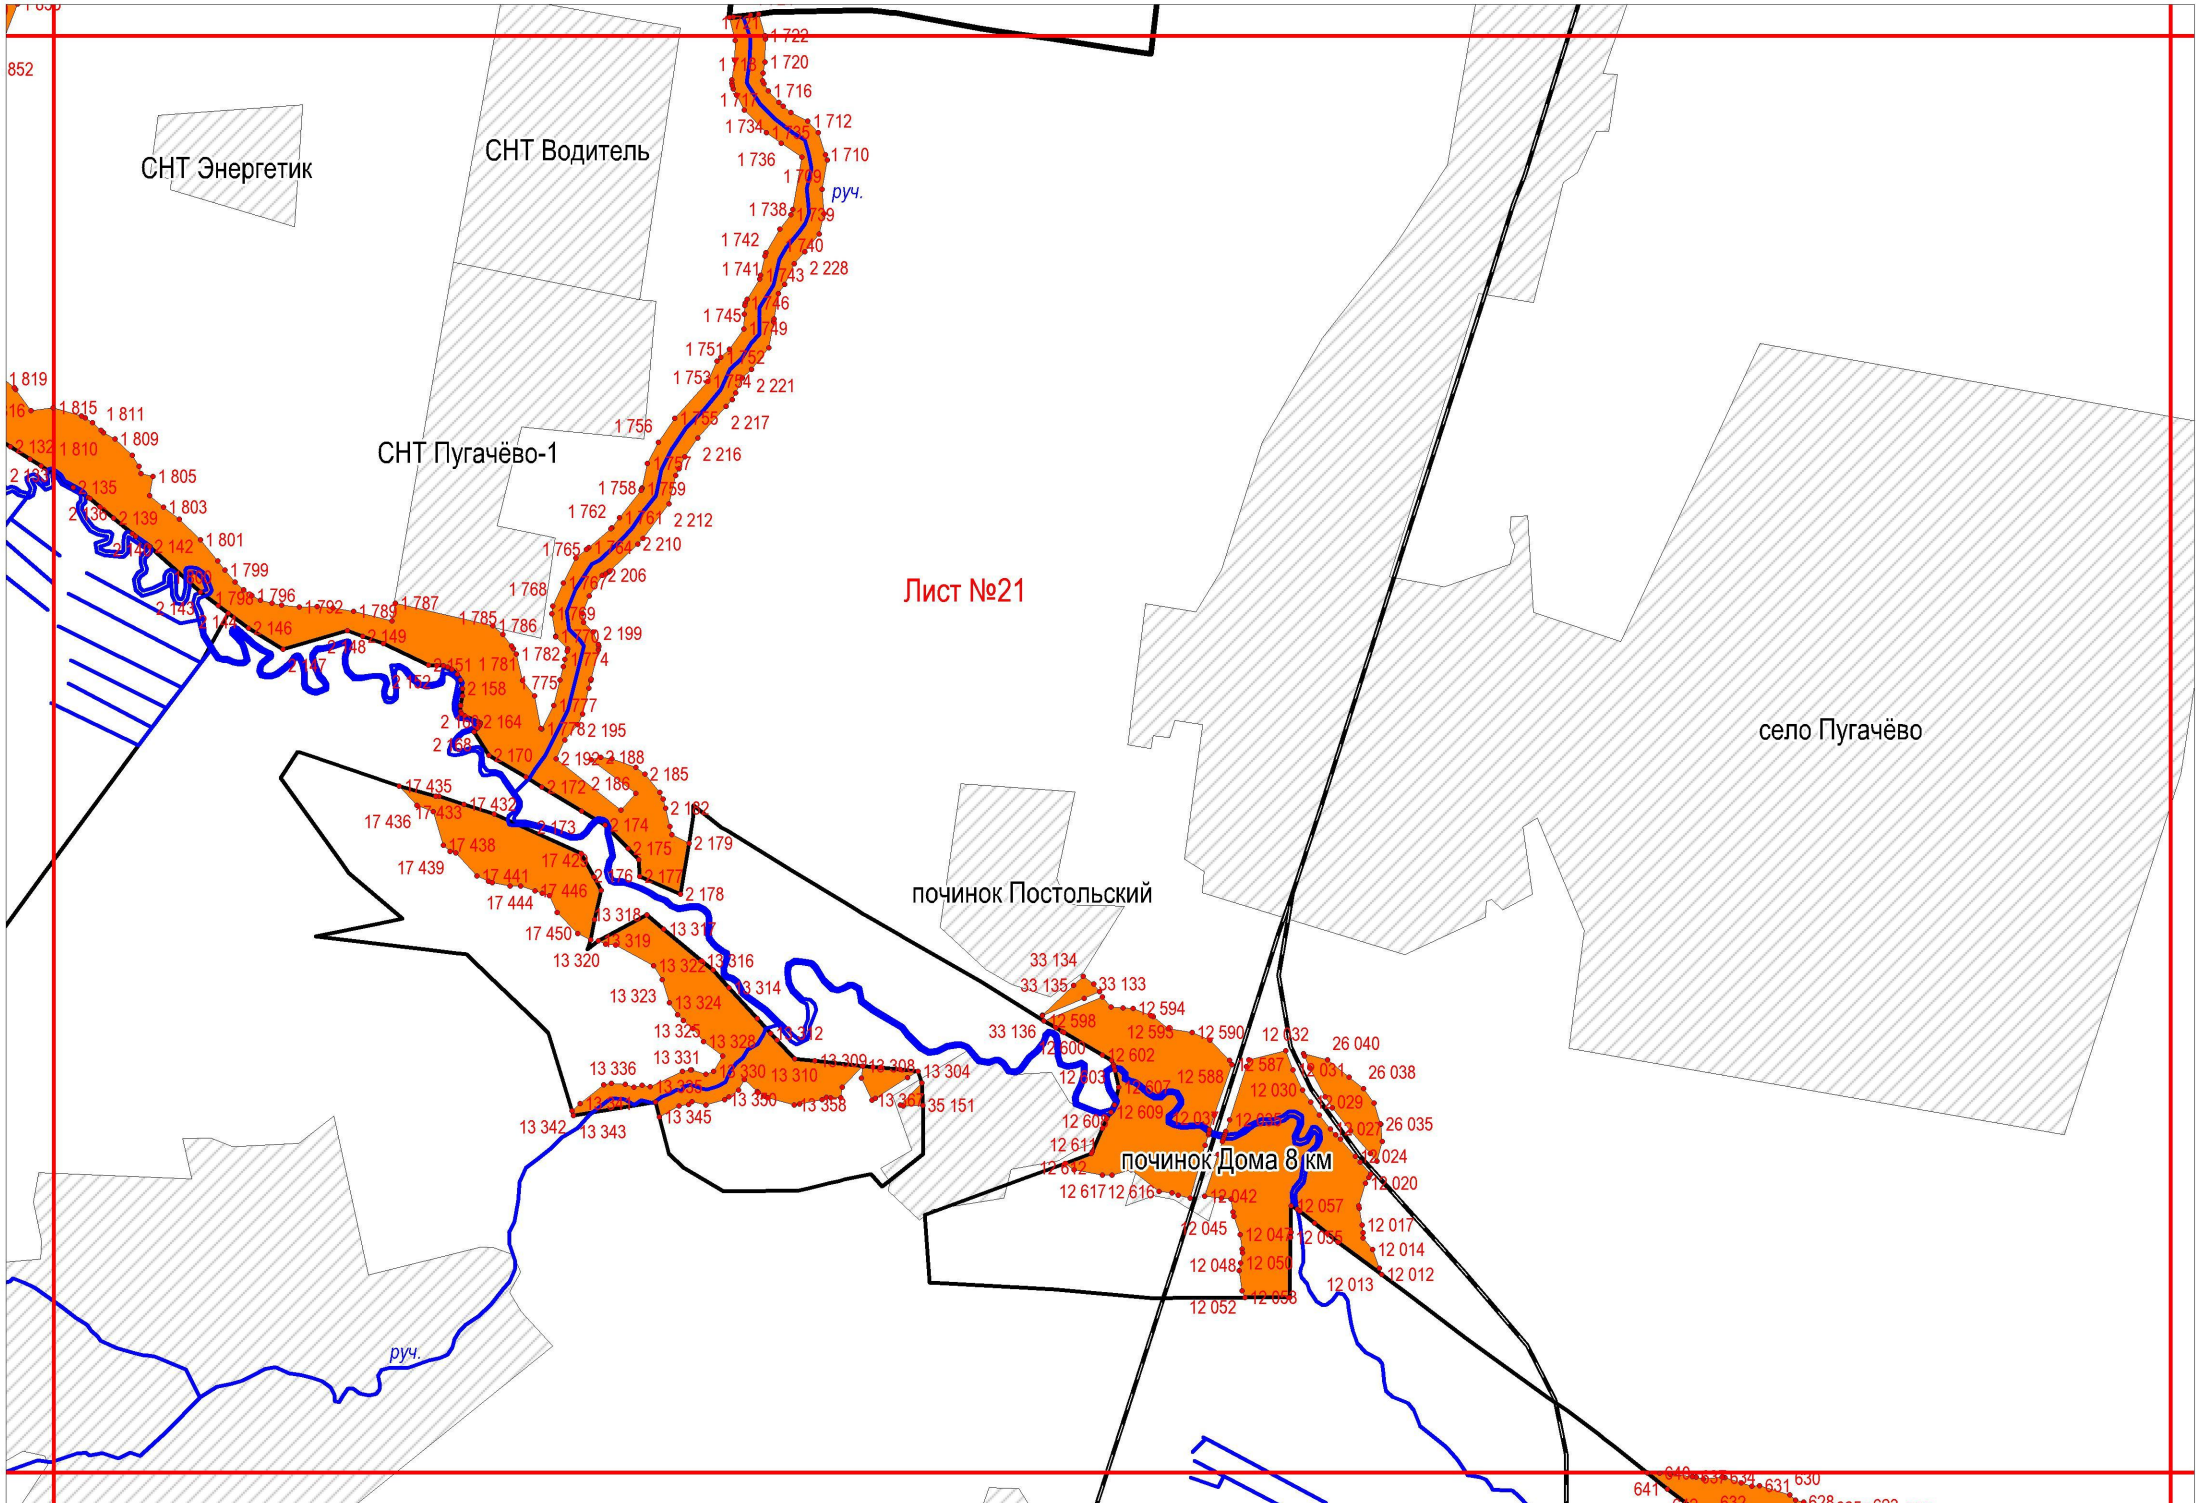

руч.

СНТ Энергетик

СНТ Водитель

СНТ Пугачёво-1

Лист №21

село Пугачёво

починок Постольский

починок Дома 8 км