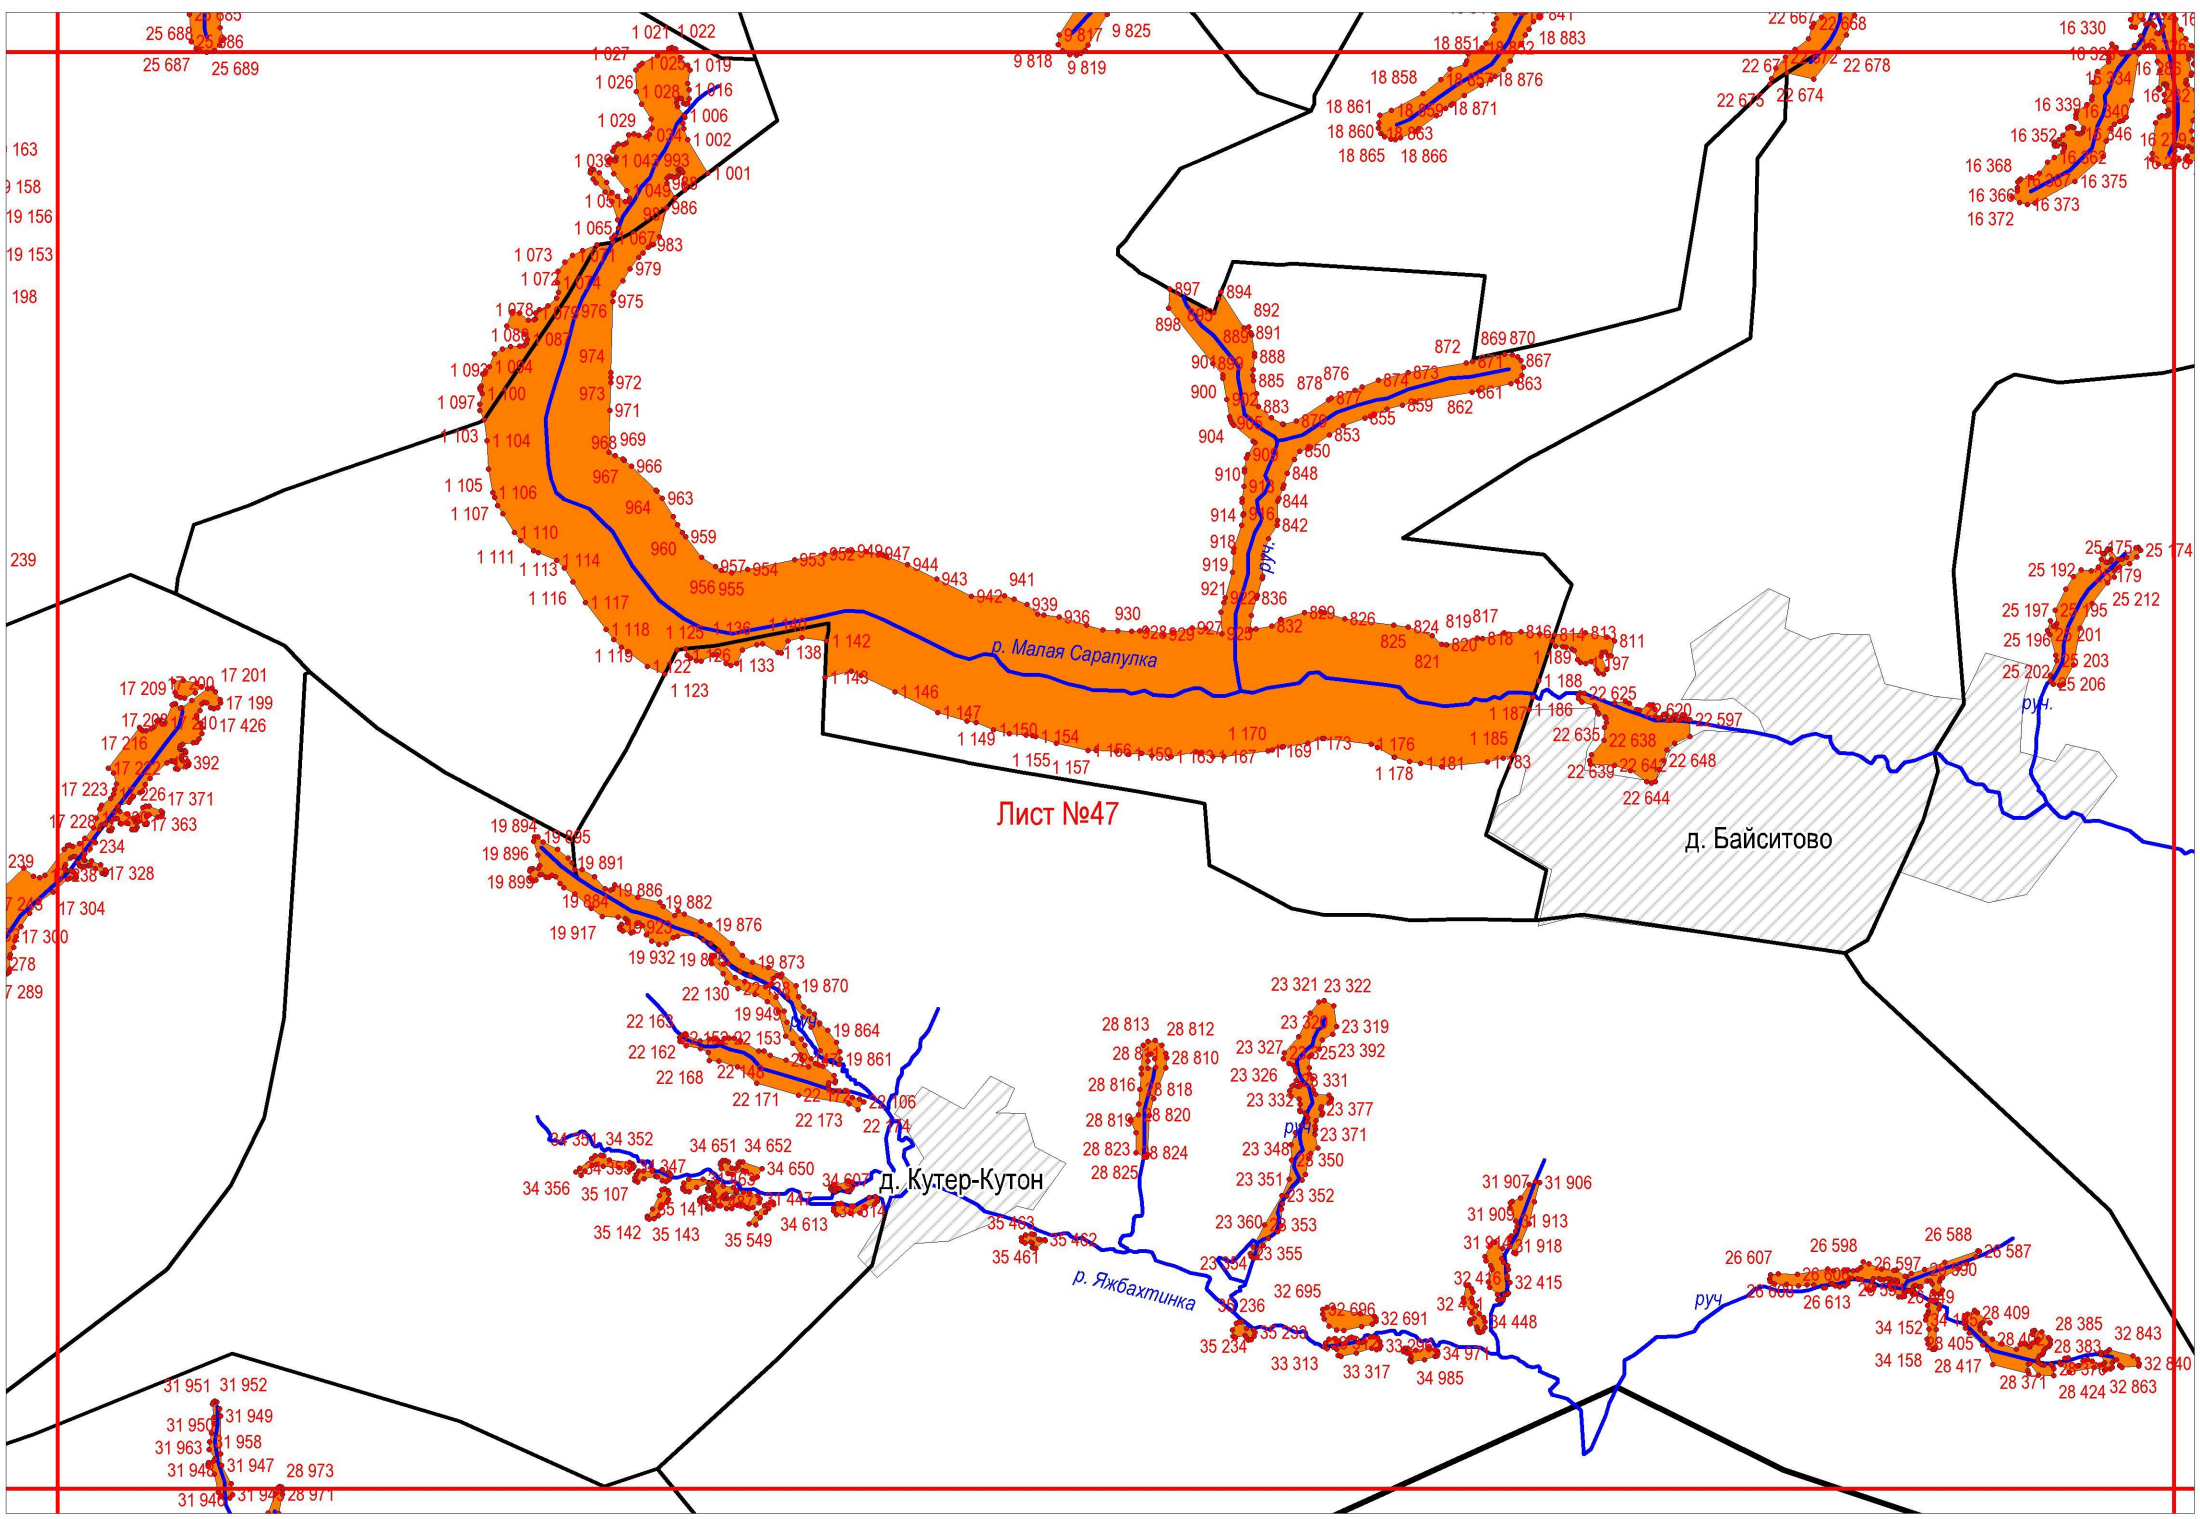

р. Аксауур

руч.

руч.

руч.

Лист №47

д. Байситово

д. Кулгер-Кутон

163
158
156
153
198
239
239
278
289