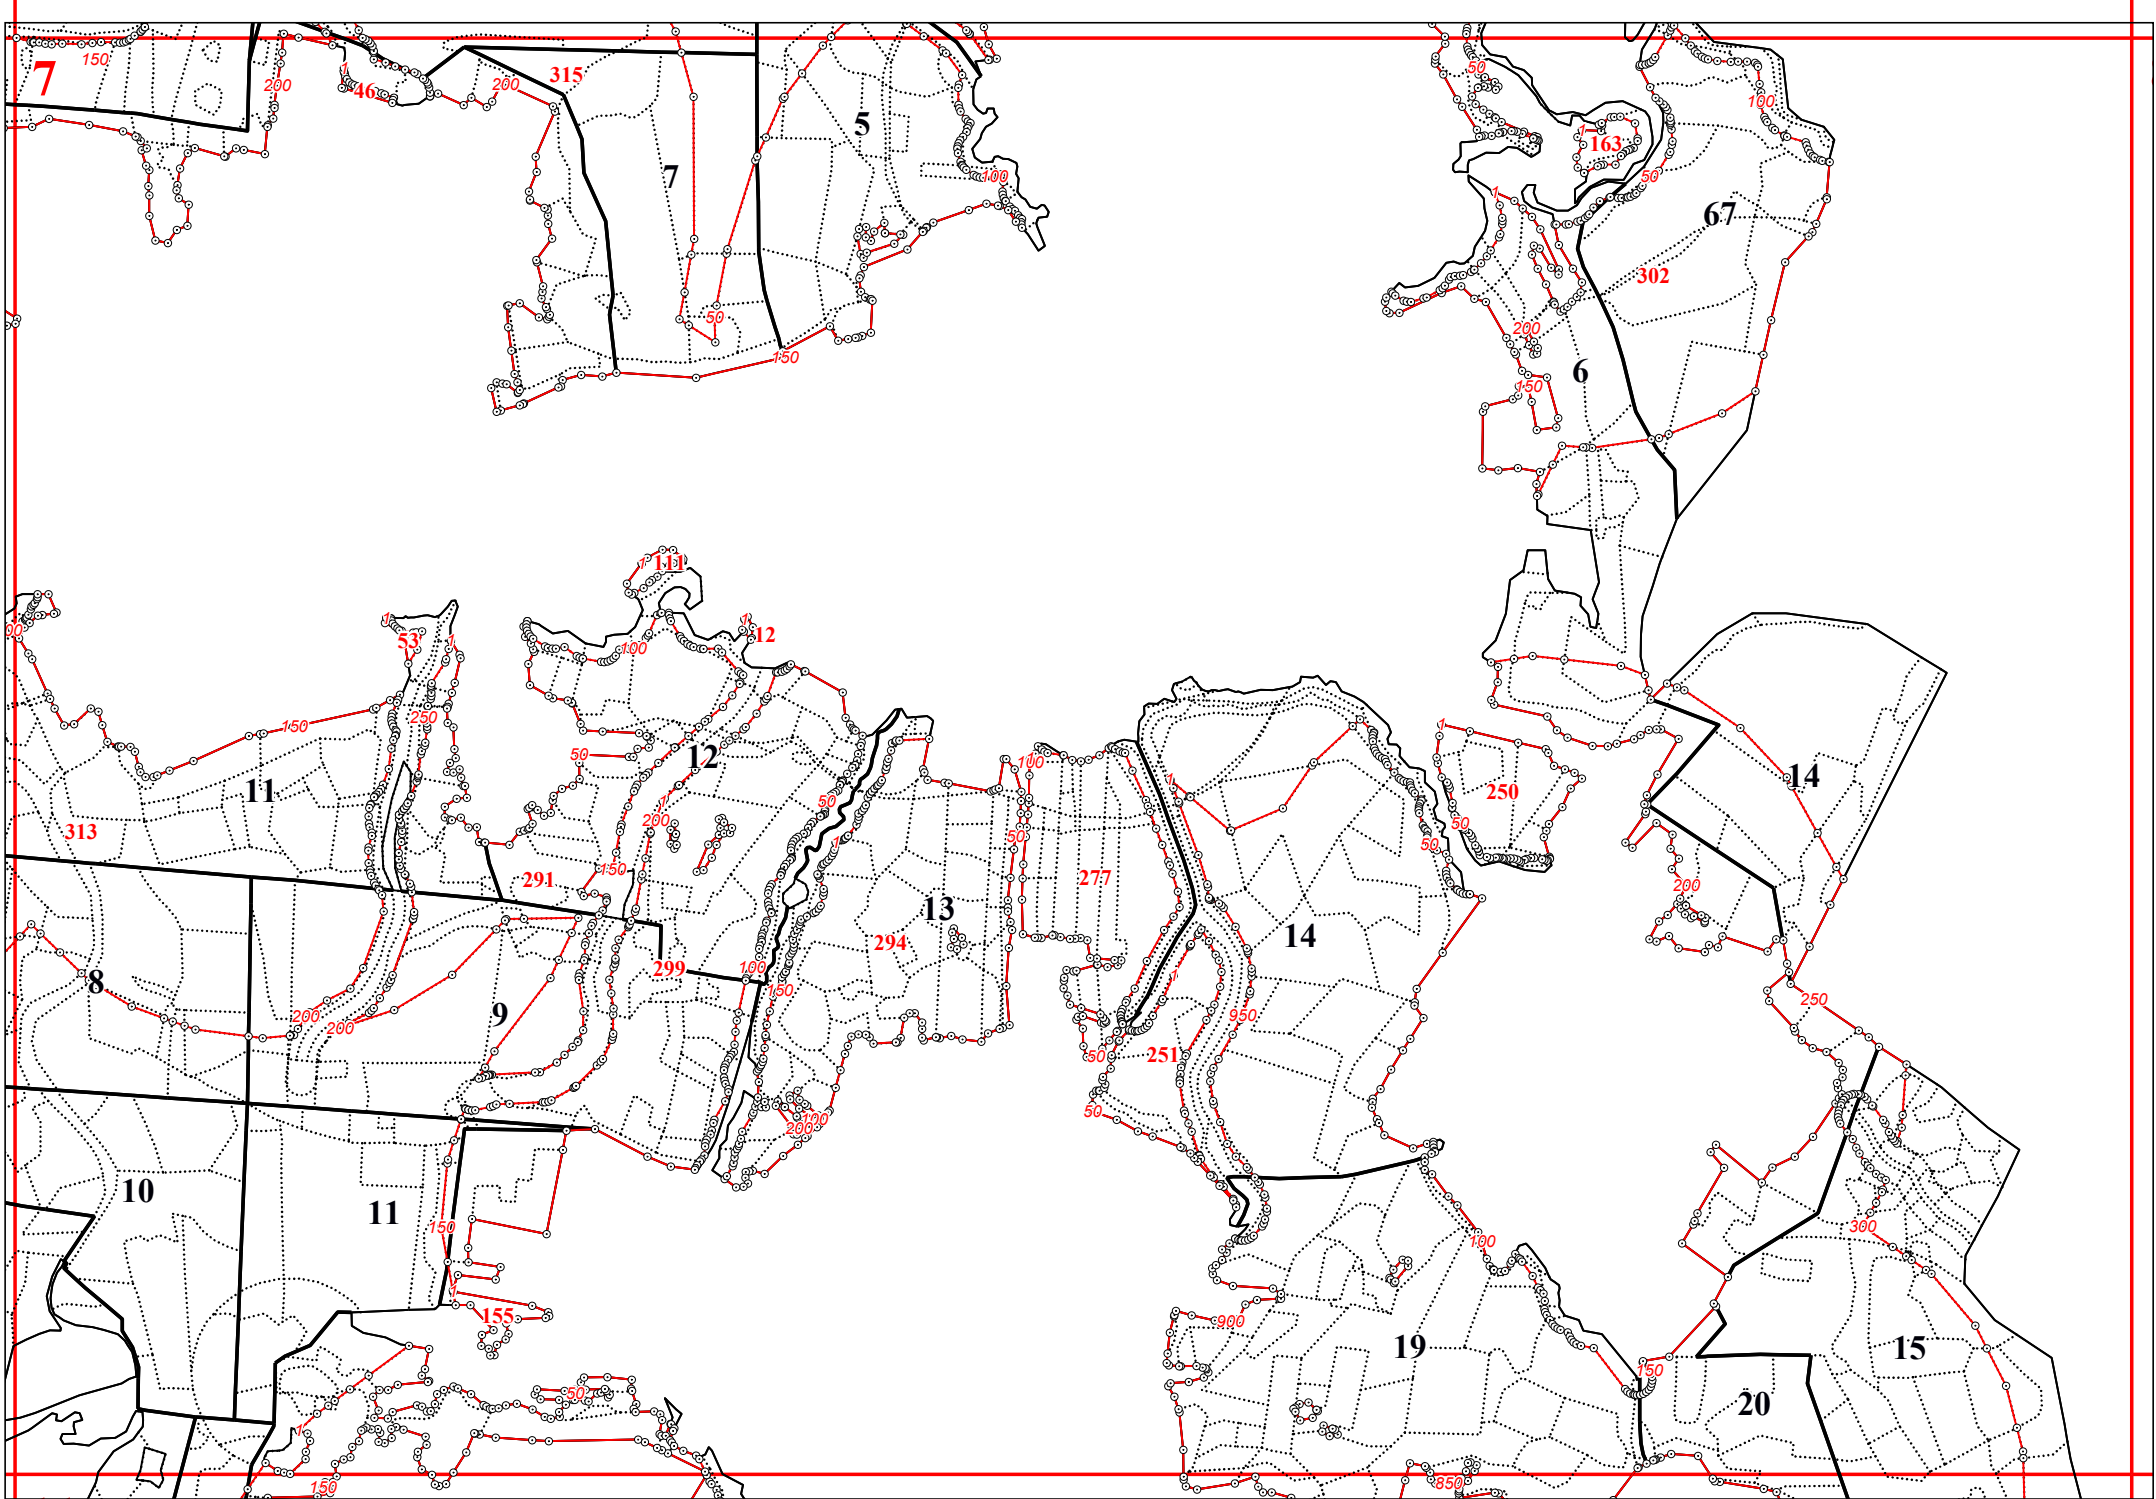

**Графическое описание местоположения границ земель, на которых располагаются
особо защитные участки лесов «участки лесов вокруг сельских населенных пунктов и садовых
товариществ», на территории Кременского участкового лесничества Медынского лесничества
Калужской области**

Приложение № 55 к приказу Рослесхоза
от 27.02.2023 № 191

6

16