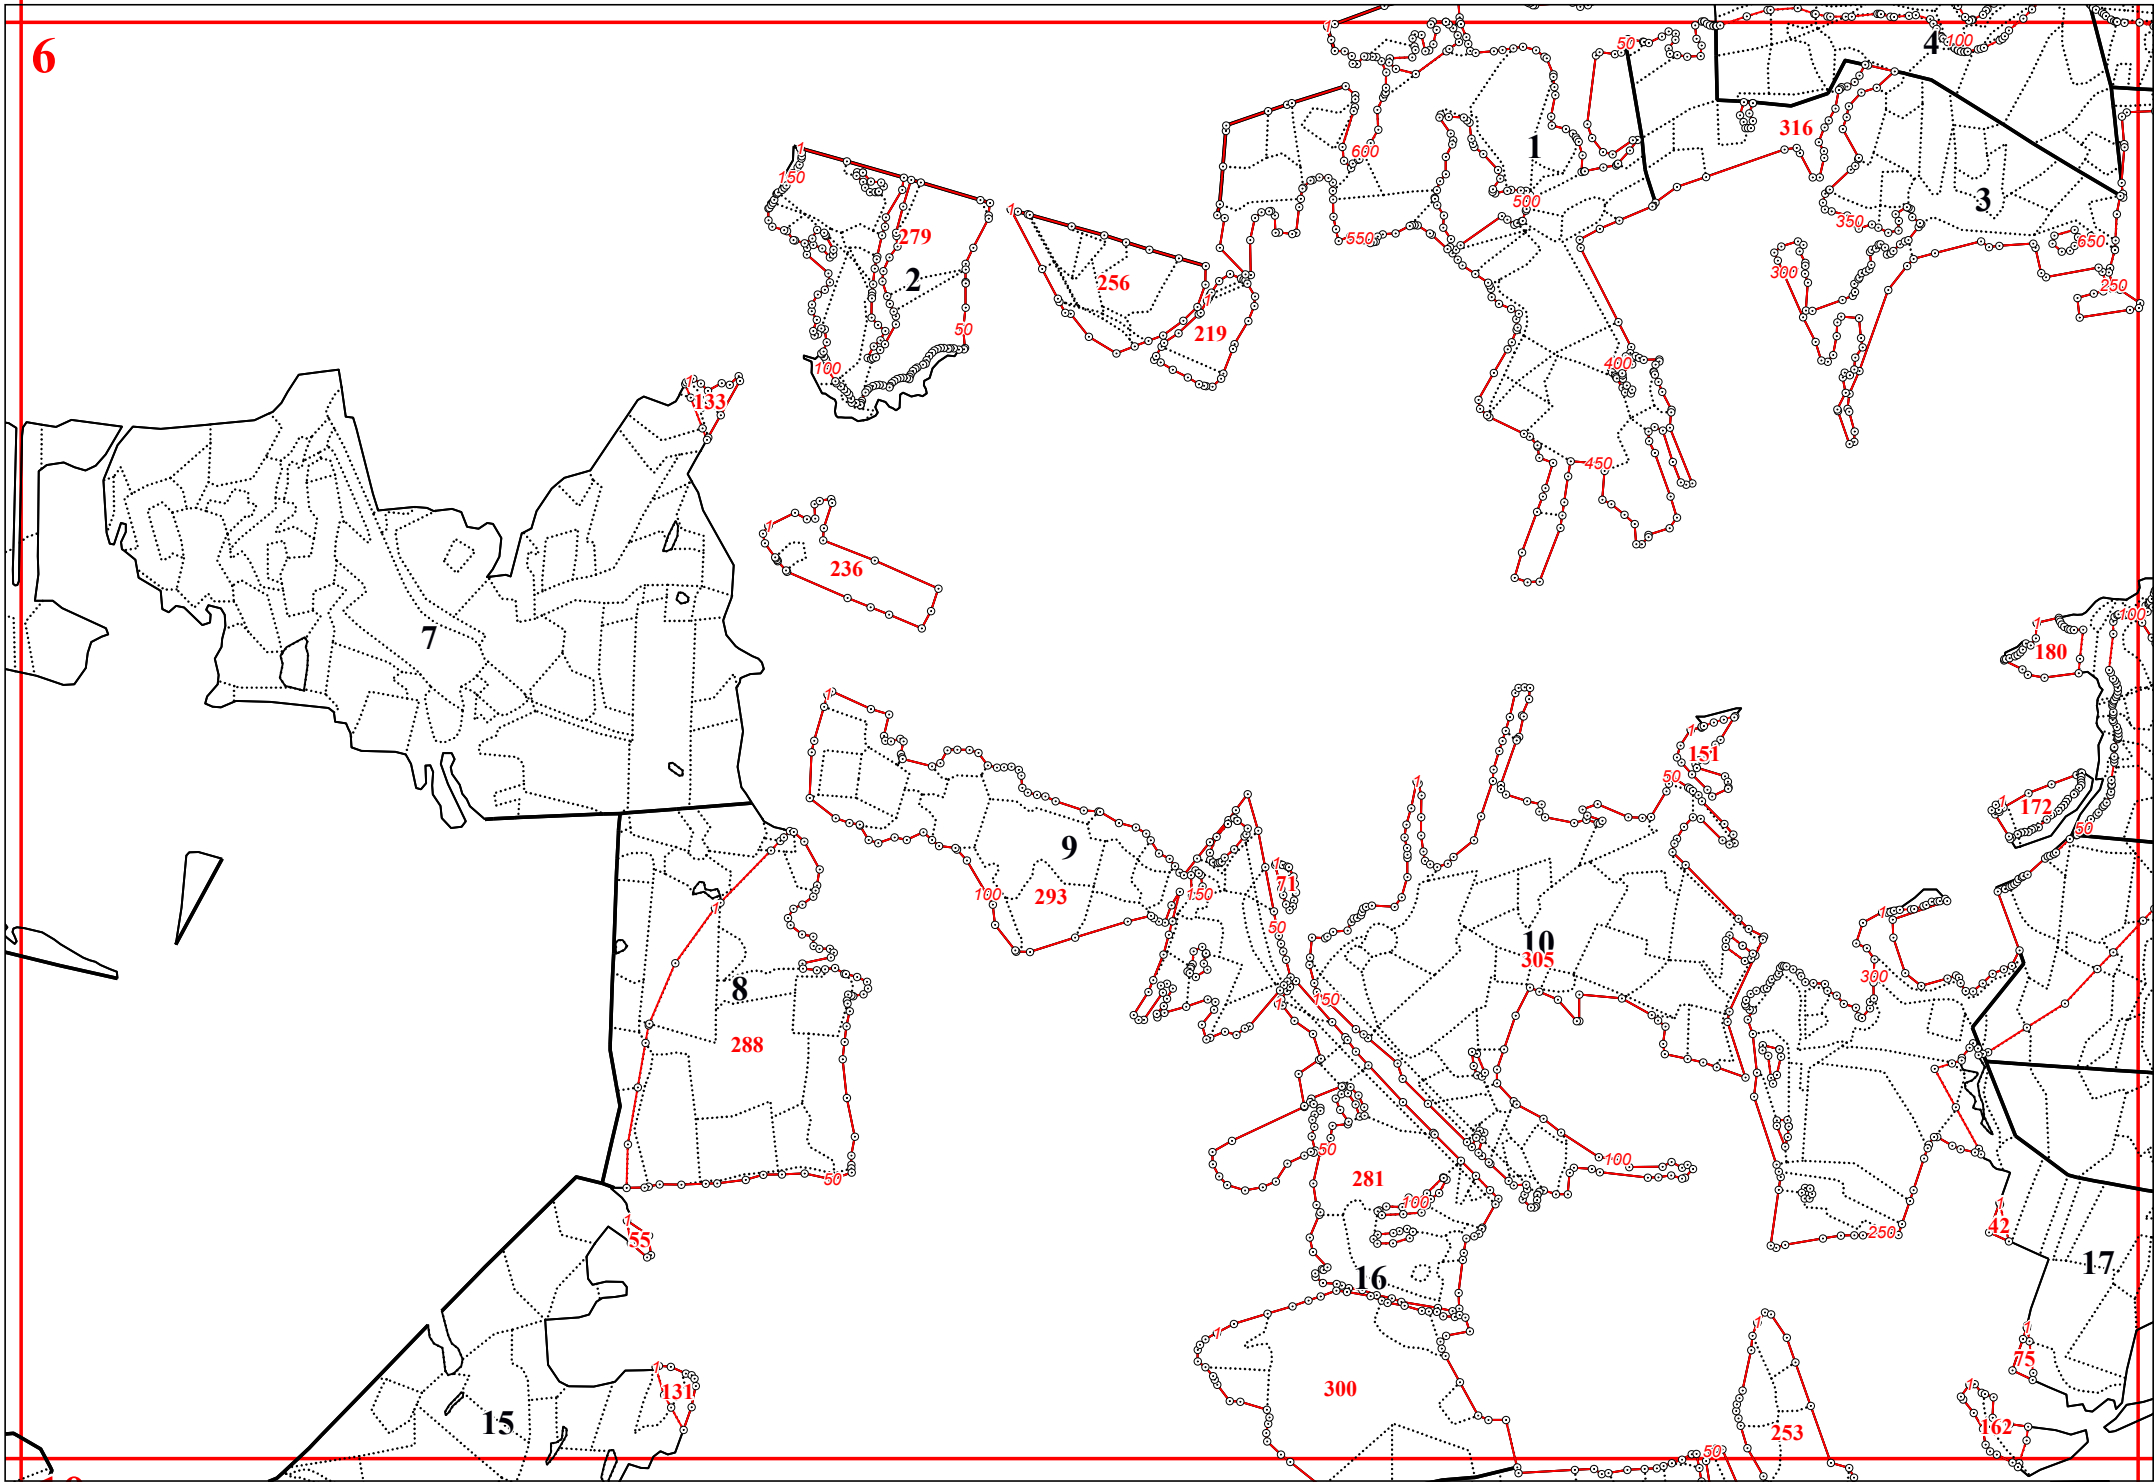

**Графическое описание местоположения границ земель, на которых располагаются
особо защитные участки лесов «участки лесов вокруг сельских населенных пунктов и садовых
товариществ», на территории Кременского участкового лесничества Медынского лесничества
Калужской области**

Приложение № 55 к приказу Рослесхоза
от 27.02.2023 № 191

6

16