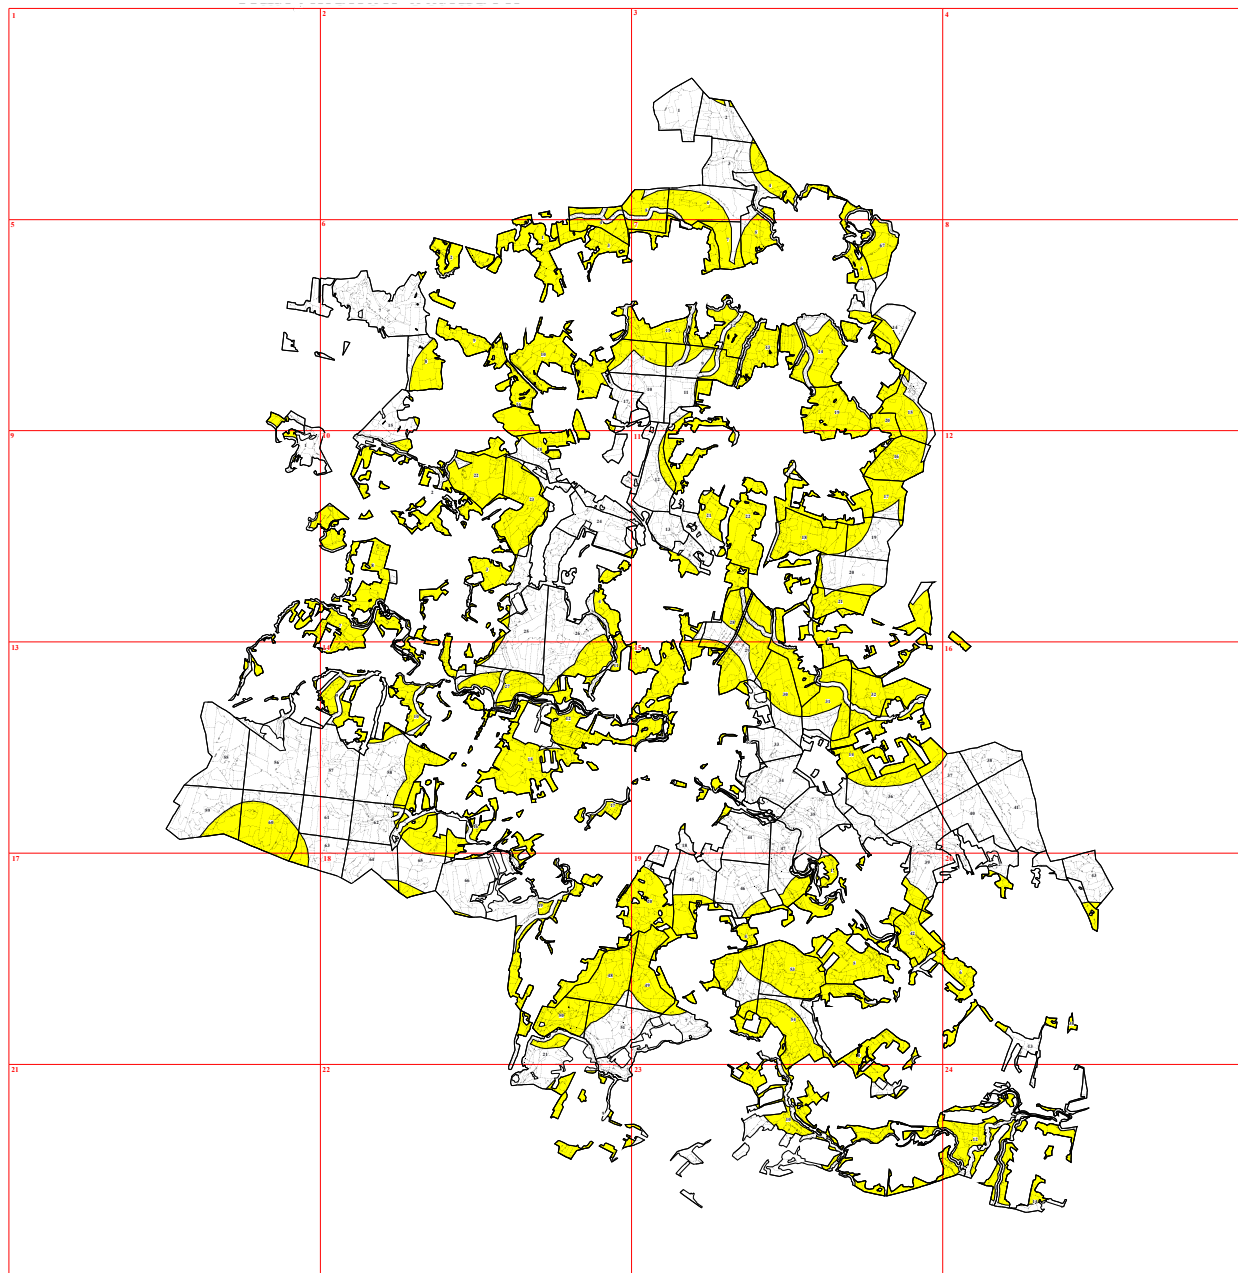

**Графическое описание местоположения границ земель, на которых располагаются
особо защитные участки лесов «участки лесов вокруг сельских населенных пунктов и садовых
товариществ», на территории Кременского участкового лесничества Медынского лесничества
Калужской области**

Приложение № 55 к приказу Рослесхоза
от 27.02.2023 № 191

6

16