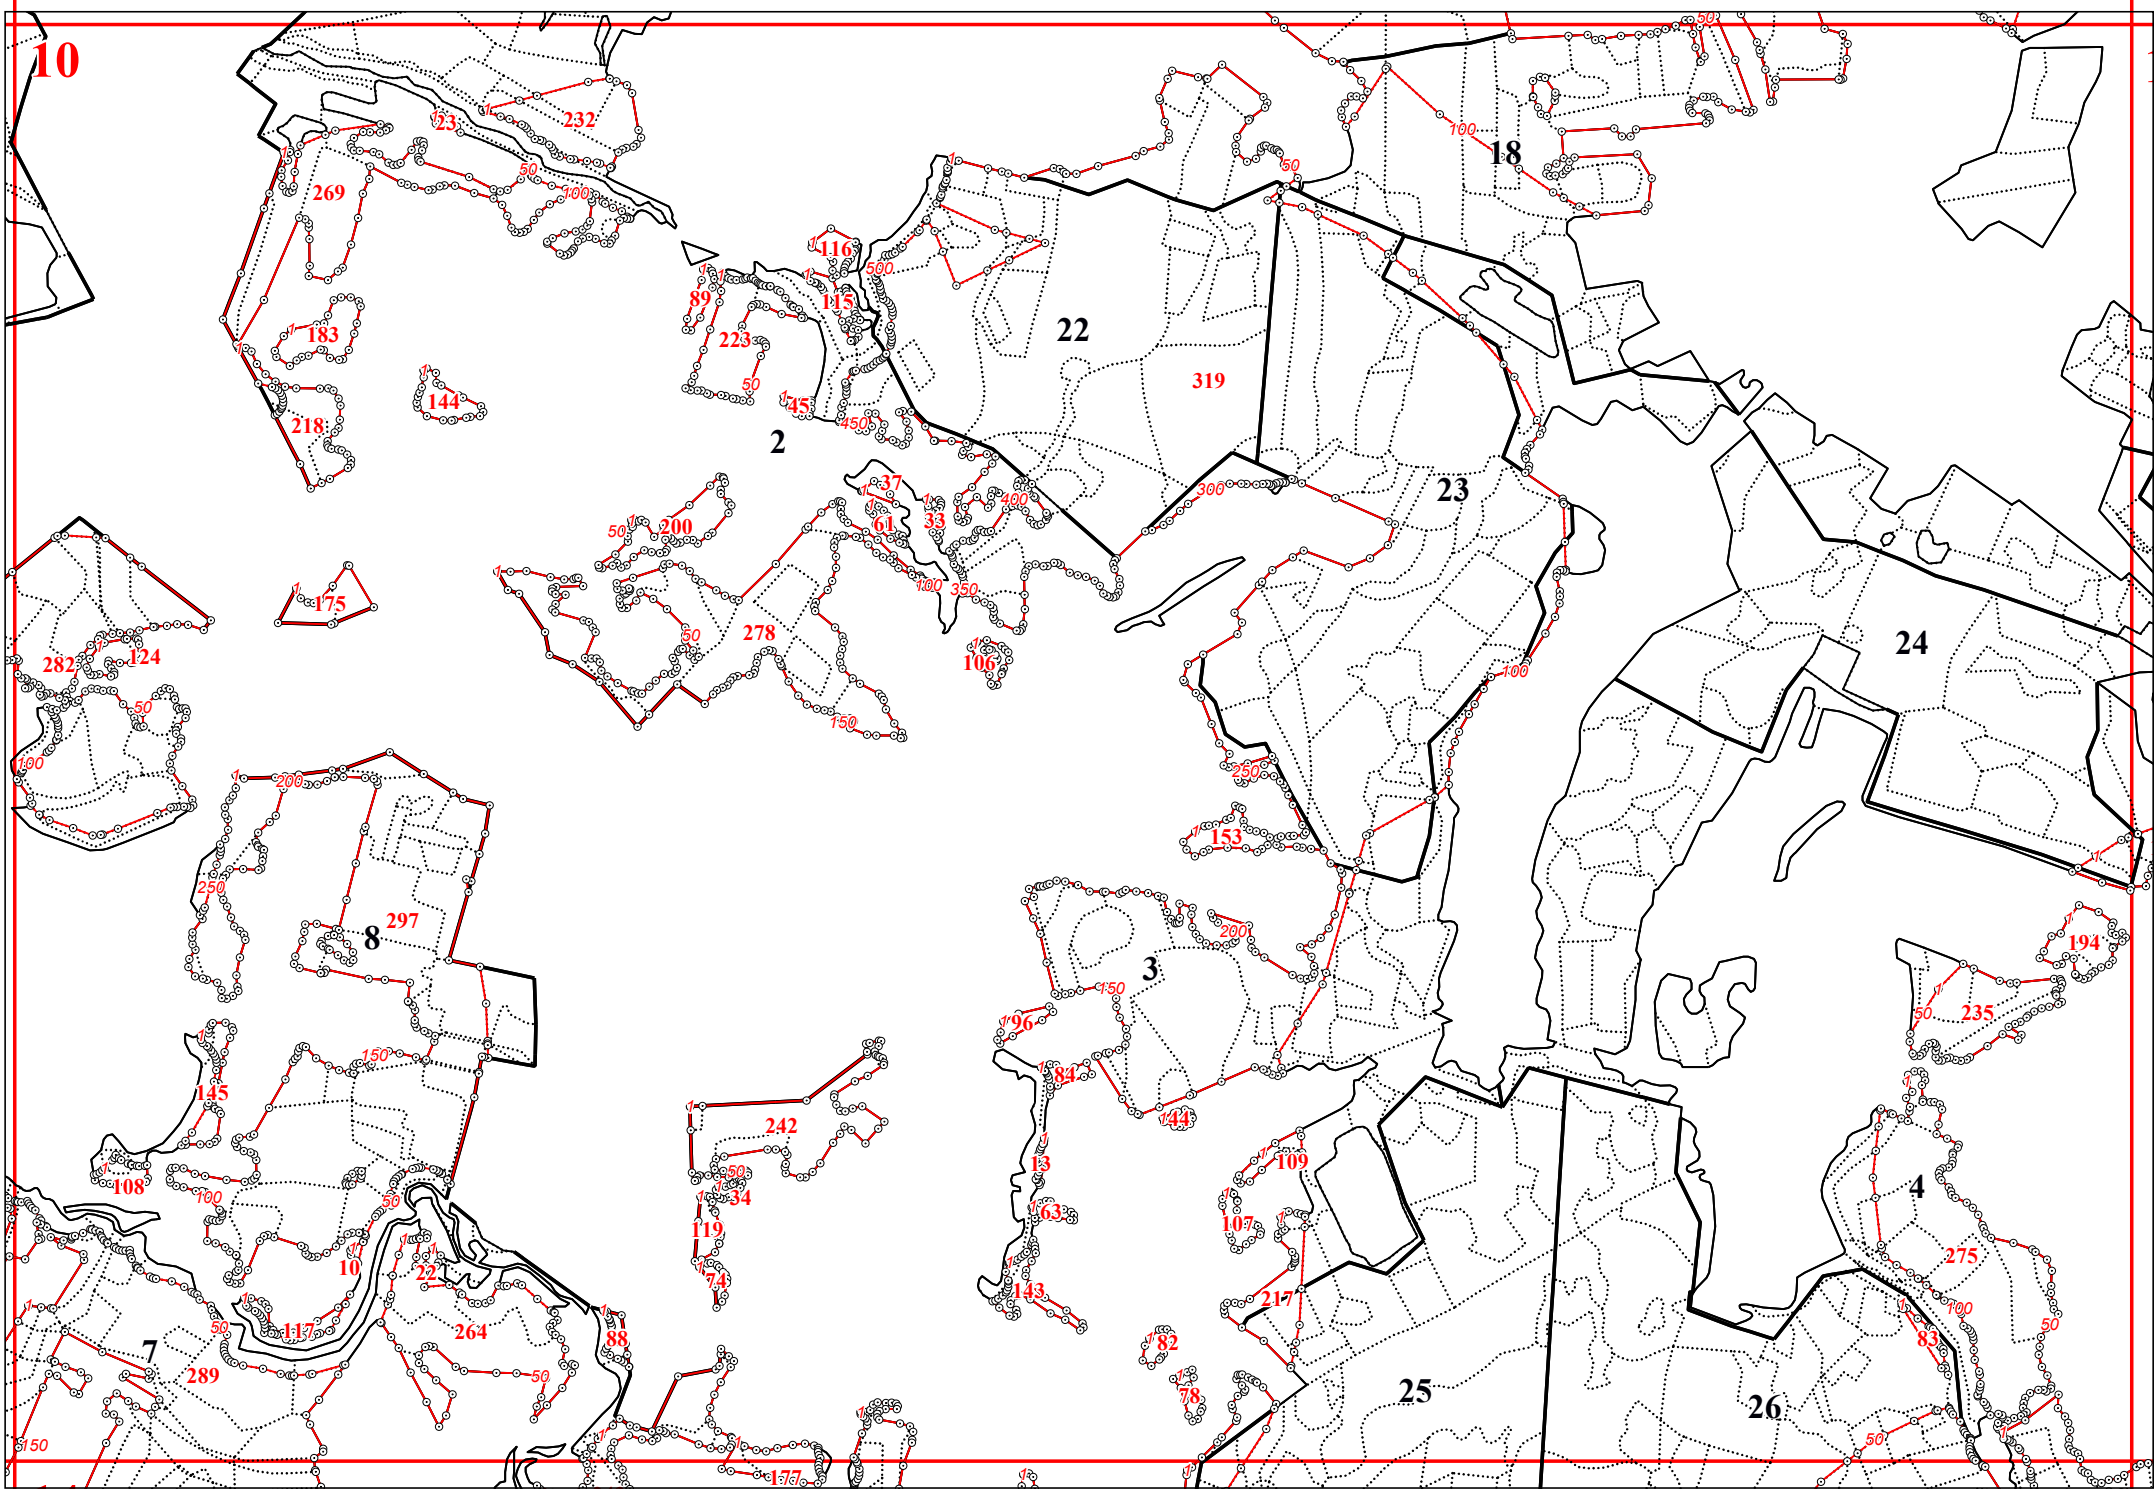

**Графическое описание местоположения границ земель, на которых располагаются
особо защитные участки лесов «участки лесов вокруг сельских населенных пунктов и садовых
товариществ», на территории Кременского участкового лесничества Медынского лесничества
Калужской области**

Приложение № 55 к приказу Рослесхоза
от 27.02.2023 № 191

6

16