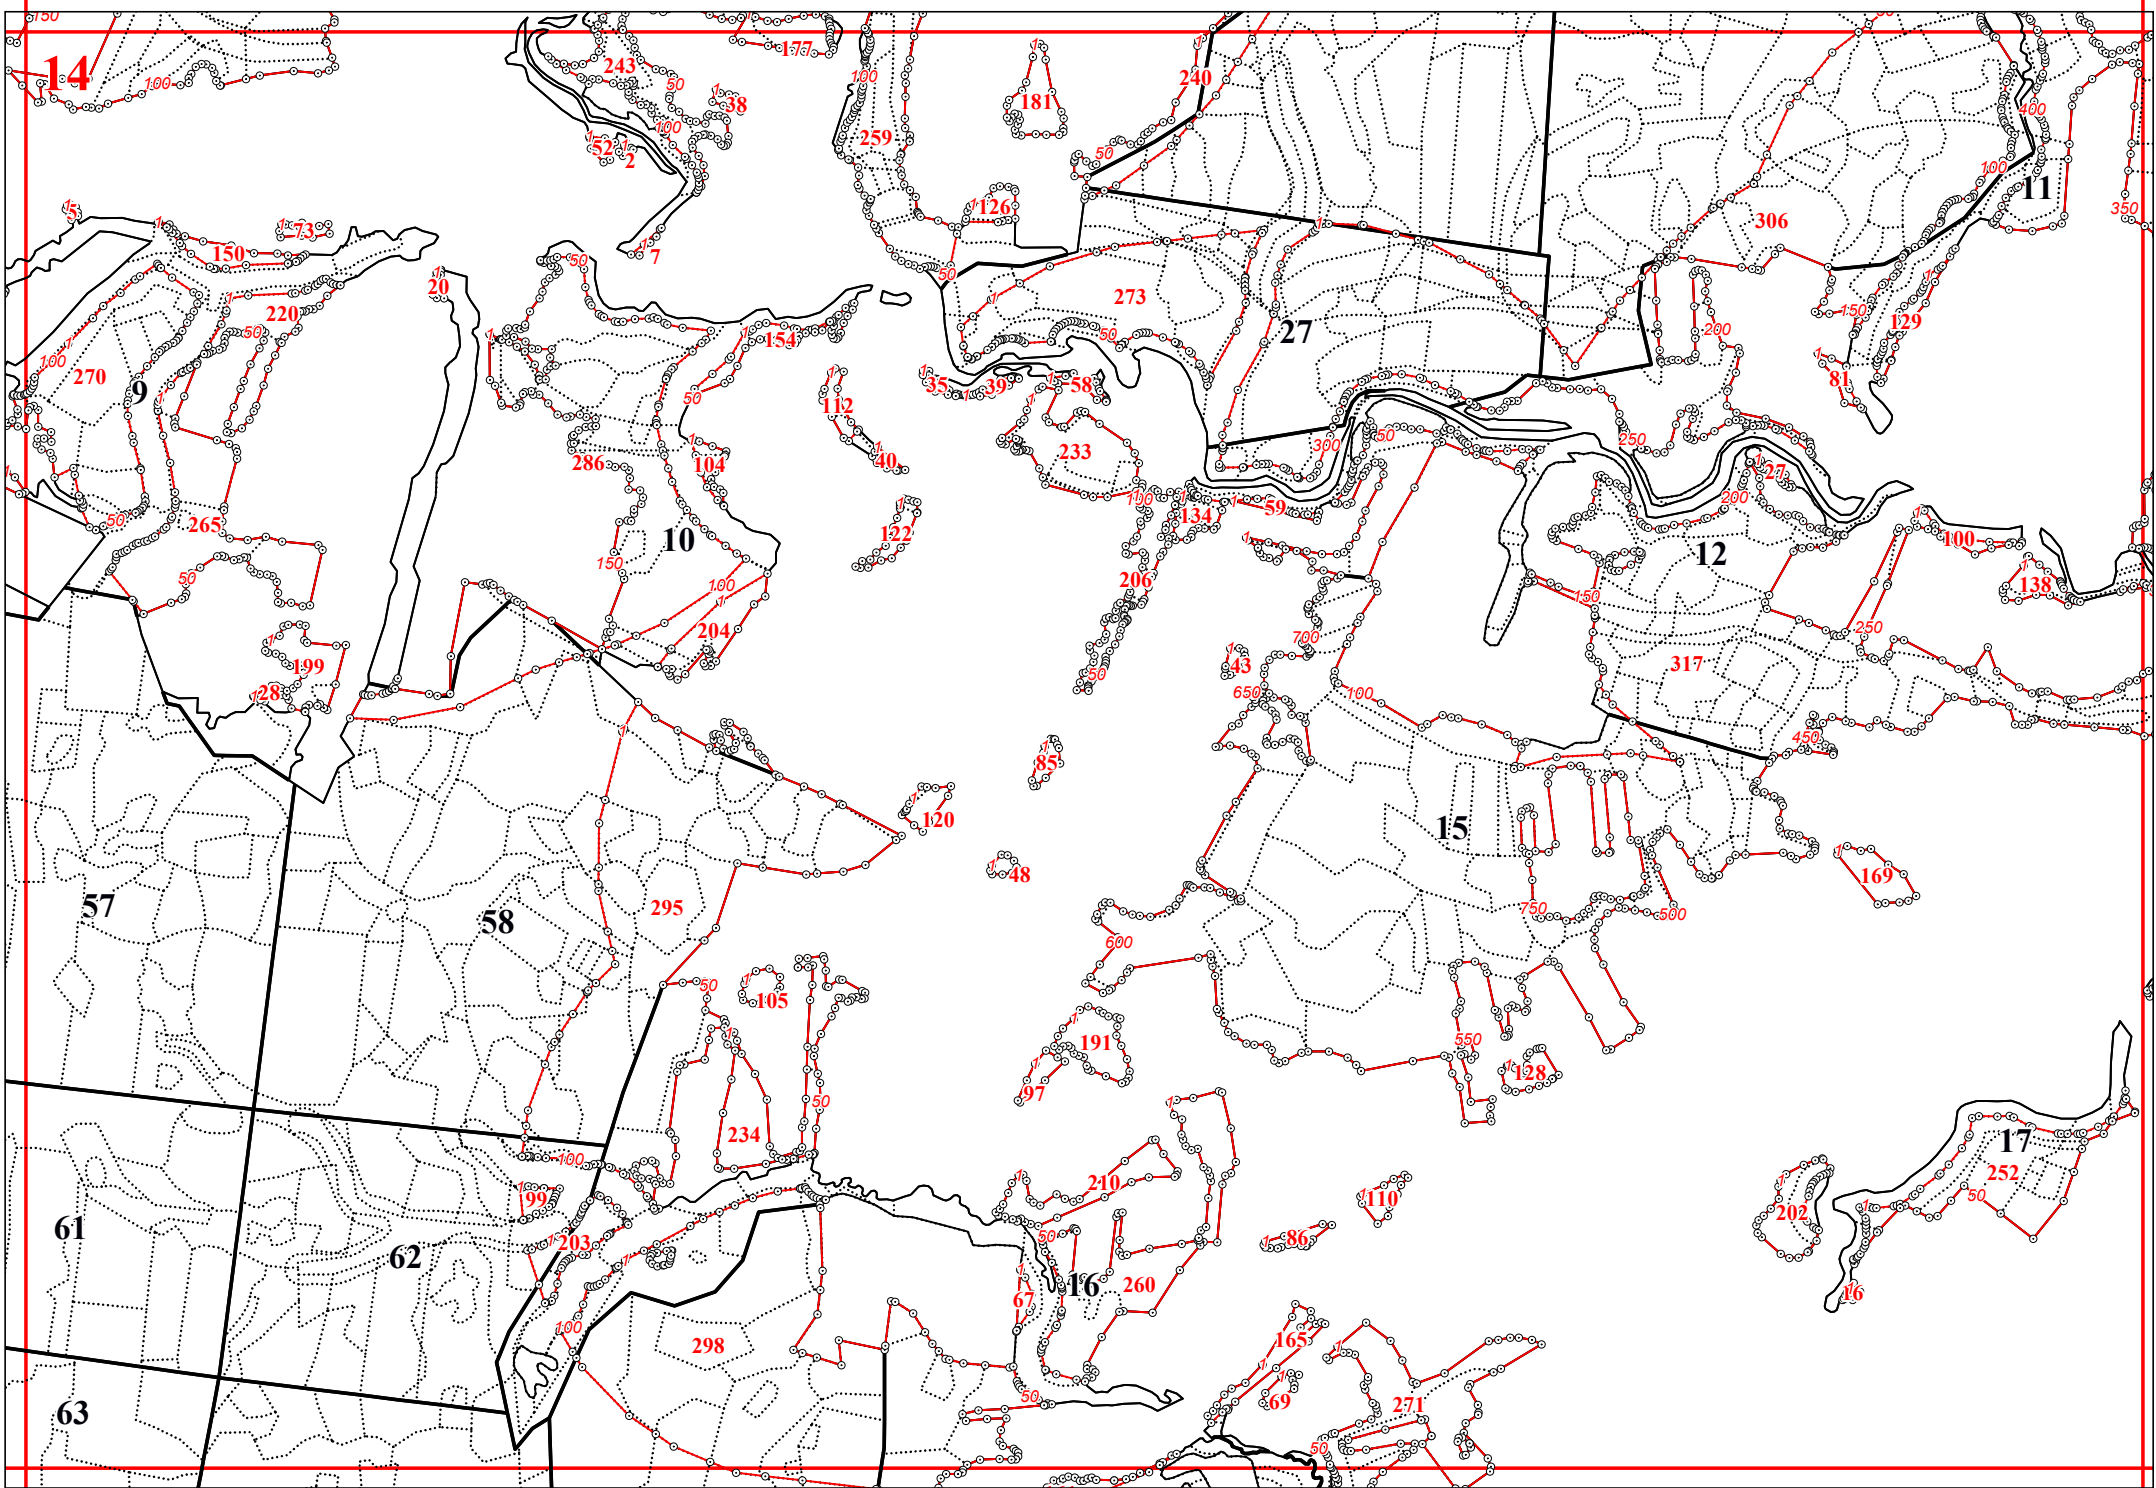

**Графическое описание местоположения границ земель, на которых располагаются
особо защитные участки лесов «участки лесов вокруг сельских населенных пунктов и садовых
товариществ», на территории Кременского участкового лесничества Медынского лесничества
Калужской области**

Приложение № 55 к приказу Рослесхоза
от 27.02.2023 № 191

6

16