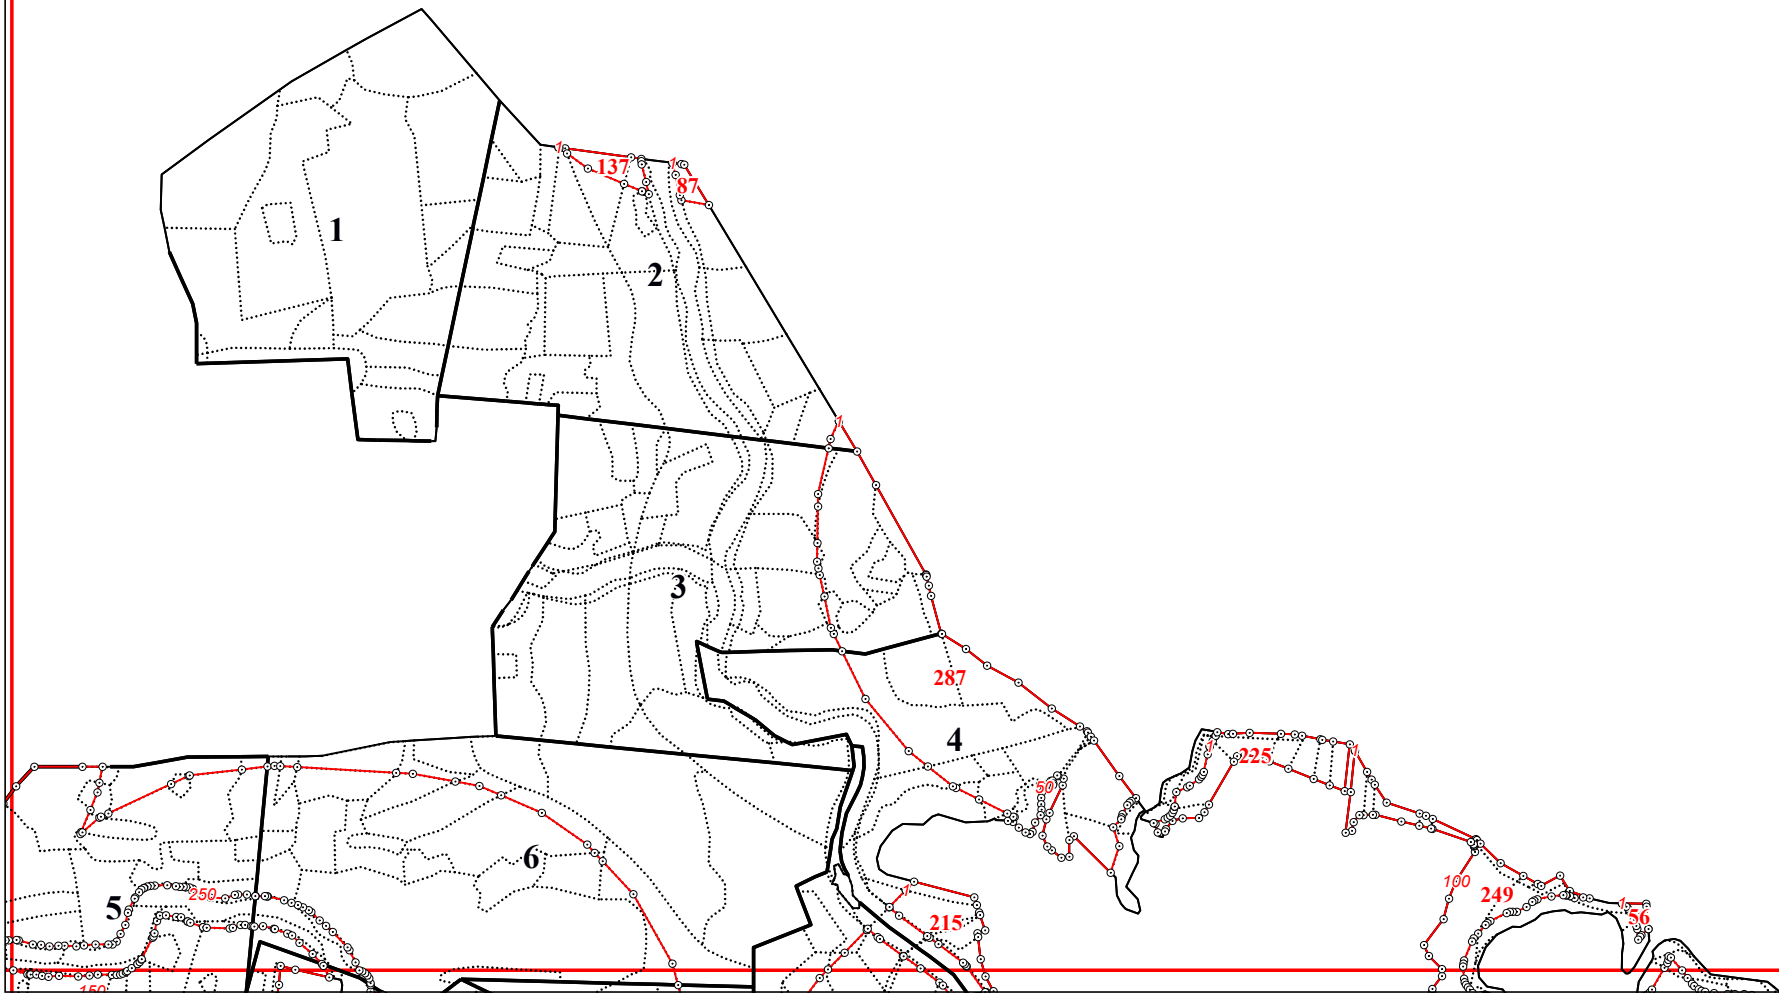

**Графическое описание местоположения границ земель, на которых располагаются
особо защитные участки лесов «участки лесов вокруг сельских населенных пунктов и садовых
товариществ», на территории Кременского участкового лесничества Медынского лесничества
Калужской области**

Приложение № 55 к приказу Рослесхоза
от 27.02.2023 № 191

6

16