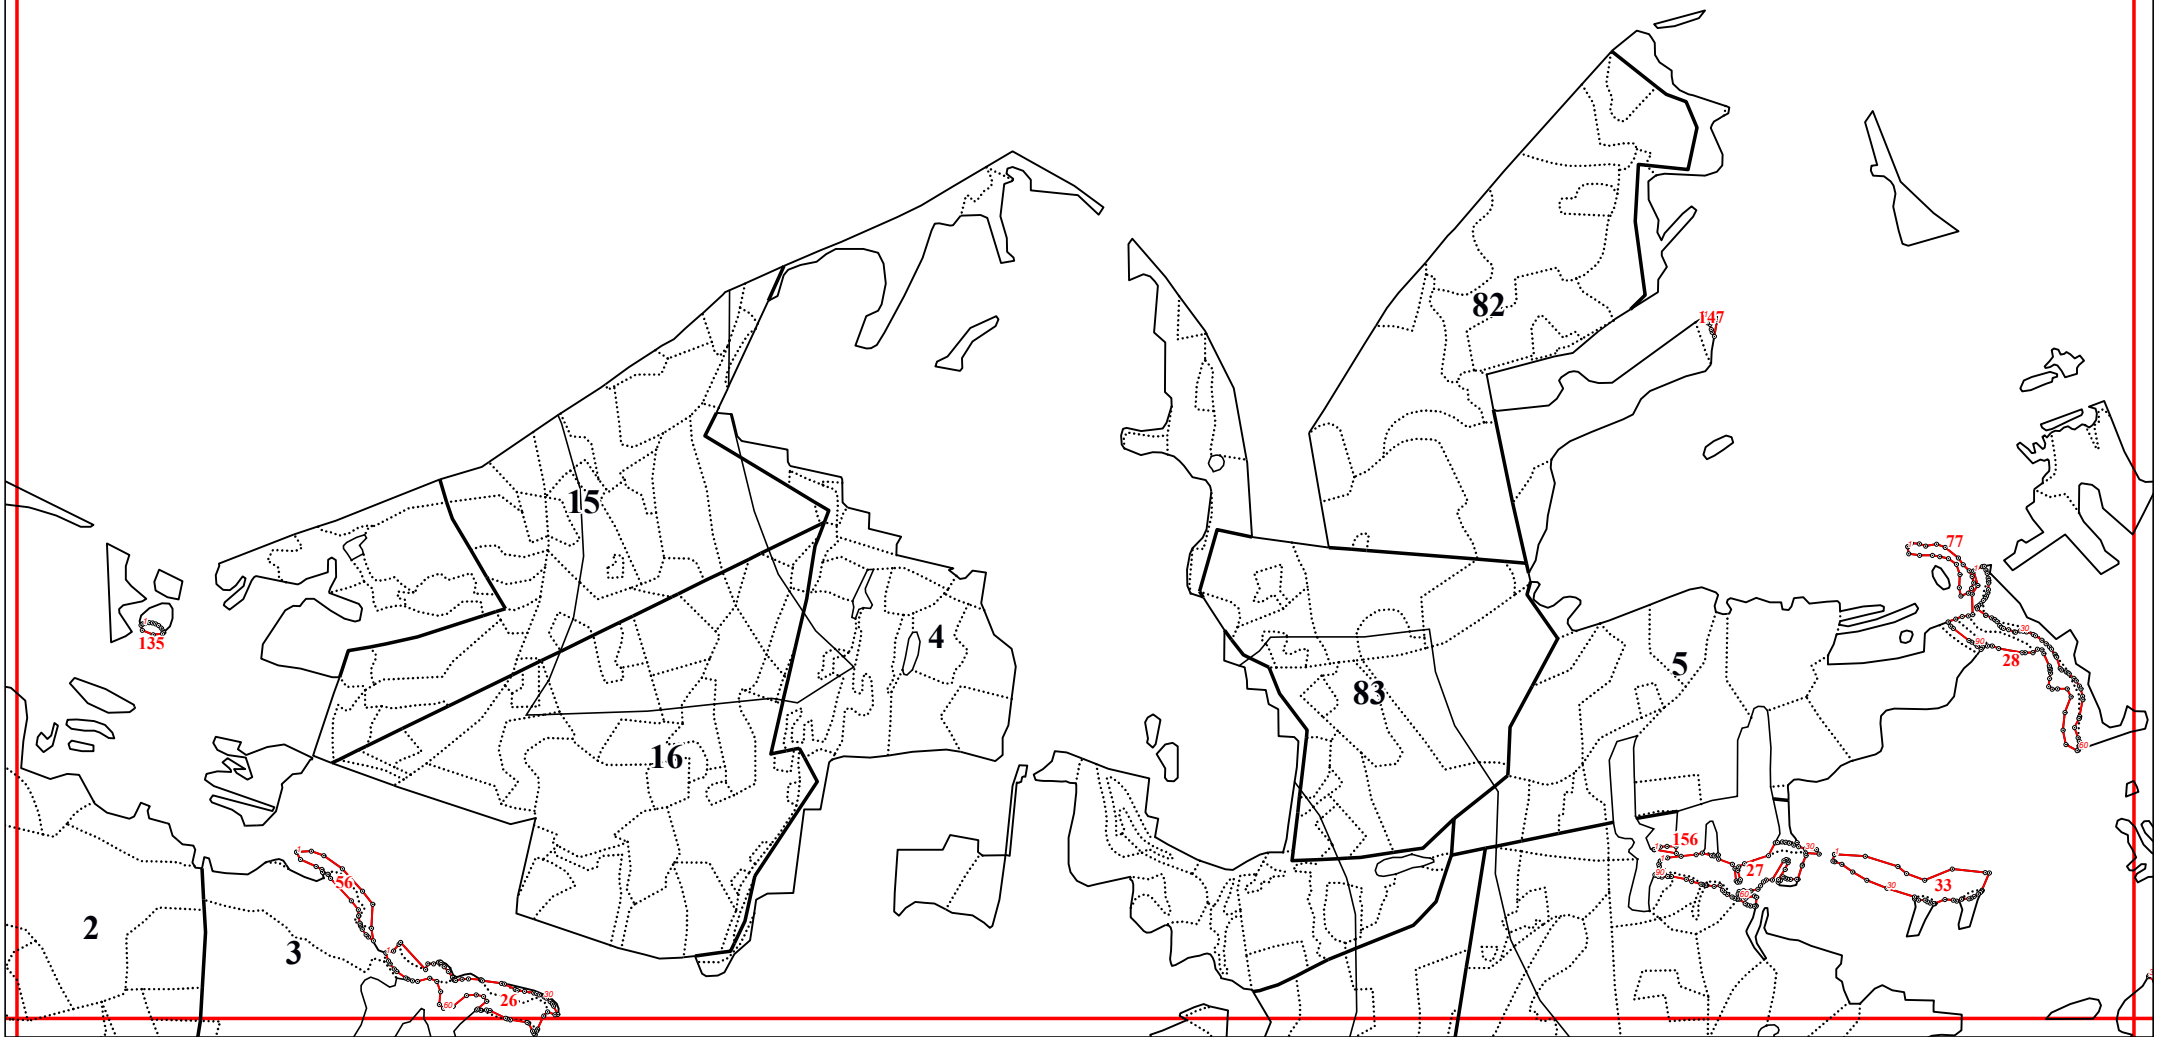

**Графическое описание местоположения границ земель, на которых располагаются особо защитные участки лесов «берегозащитные участки лесов», на территории Передельского участкового лесничества
Медынского лесничества Калужской области**

Приложение № 65 к приказу Рослесхоза
от 27.02.2023 № 191

3

11

12

14

15

59

14