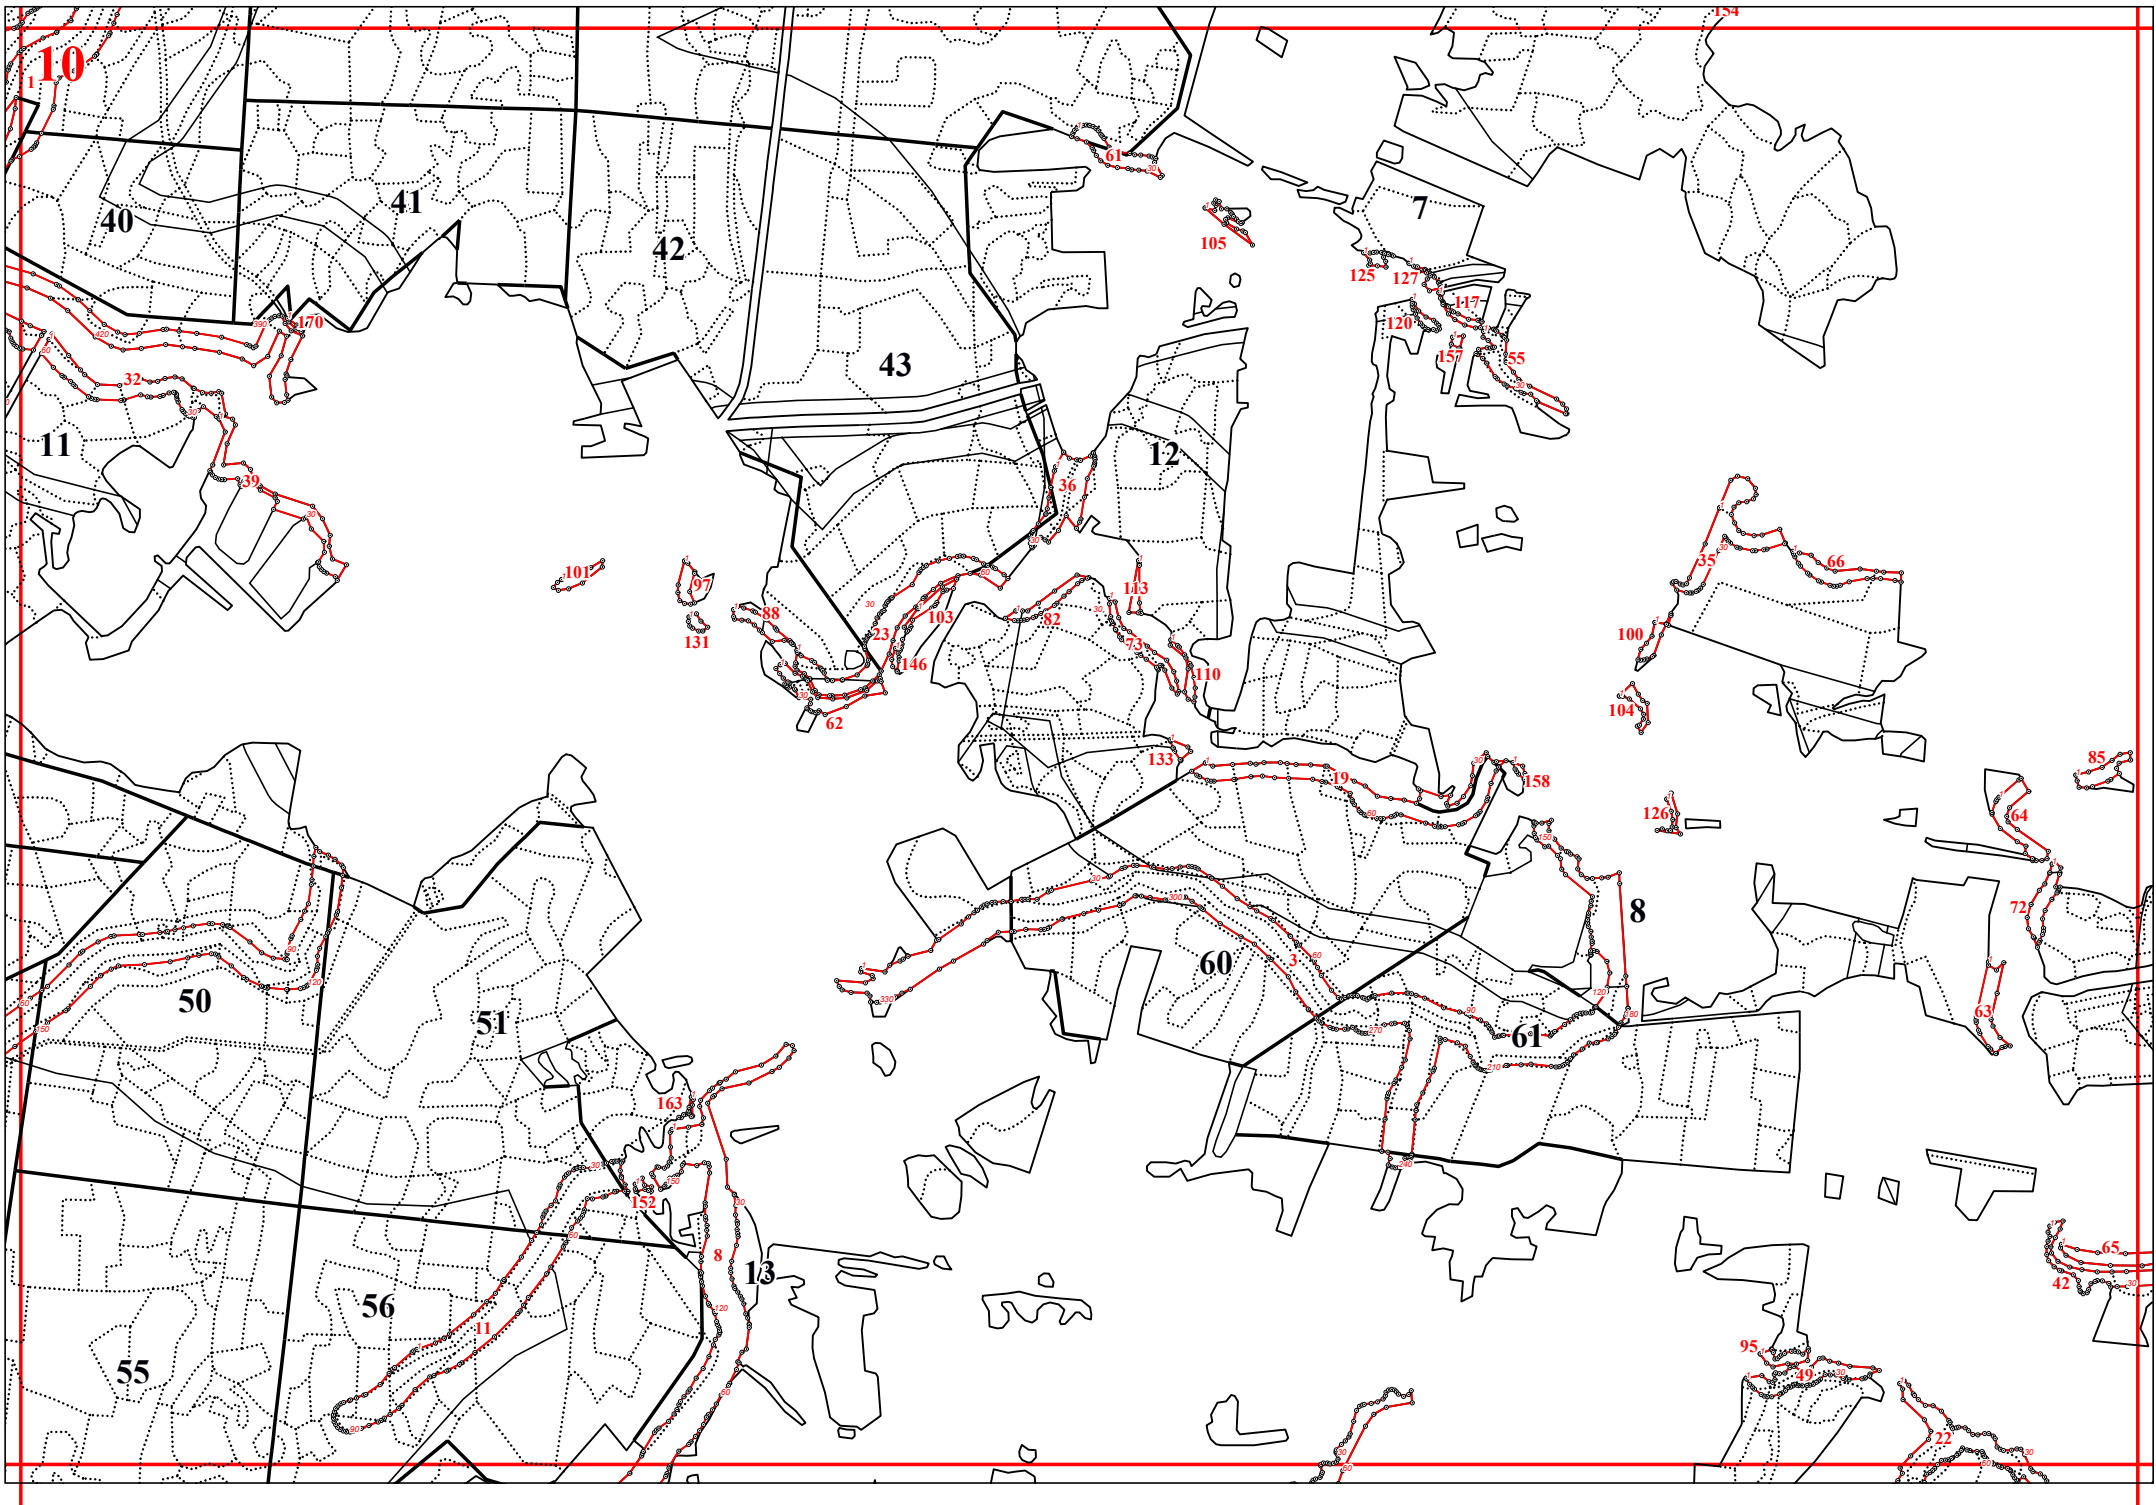

**Графическое описание местоположения границ земель, на которых располагаются особо защитные участки лесов «берегозащитные участки лесов», на территории Передельского участкового лесничества
Медынского лесничества Калужской области**

Приложение № 65 к приказу Рослесхоза
от 27.02.2023 № 191

3

11

12

14

15

59

14

160

171

58

69

70

71

30

80

78

77

83

96

78

114

67

2