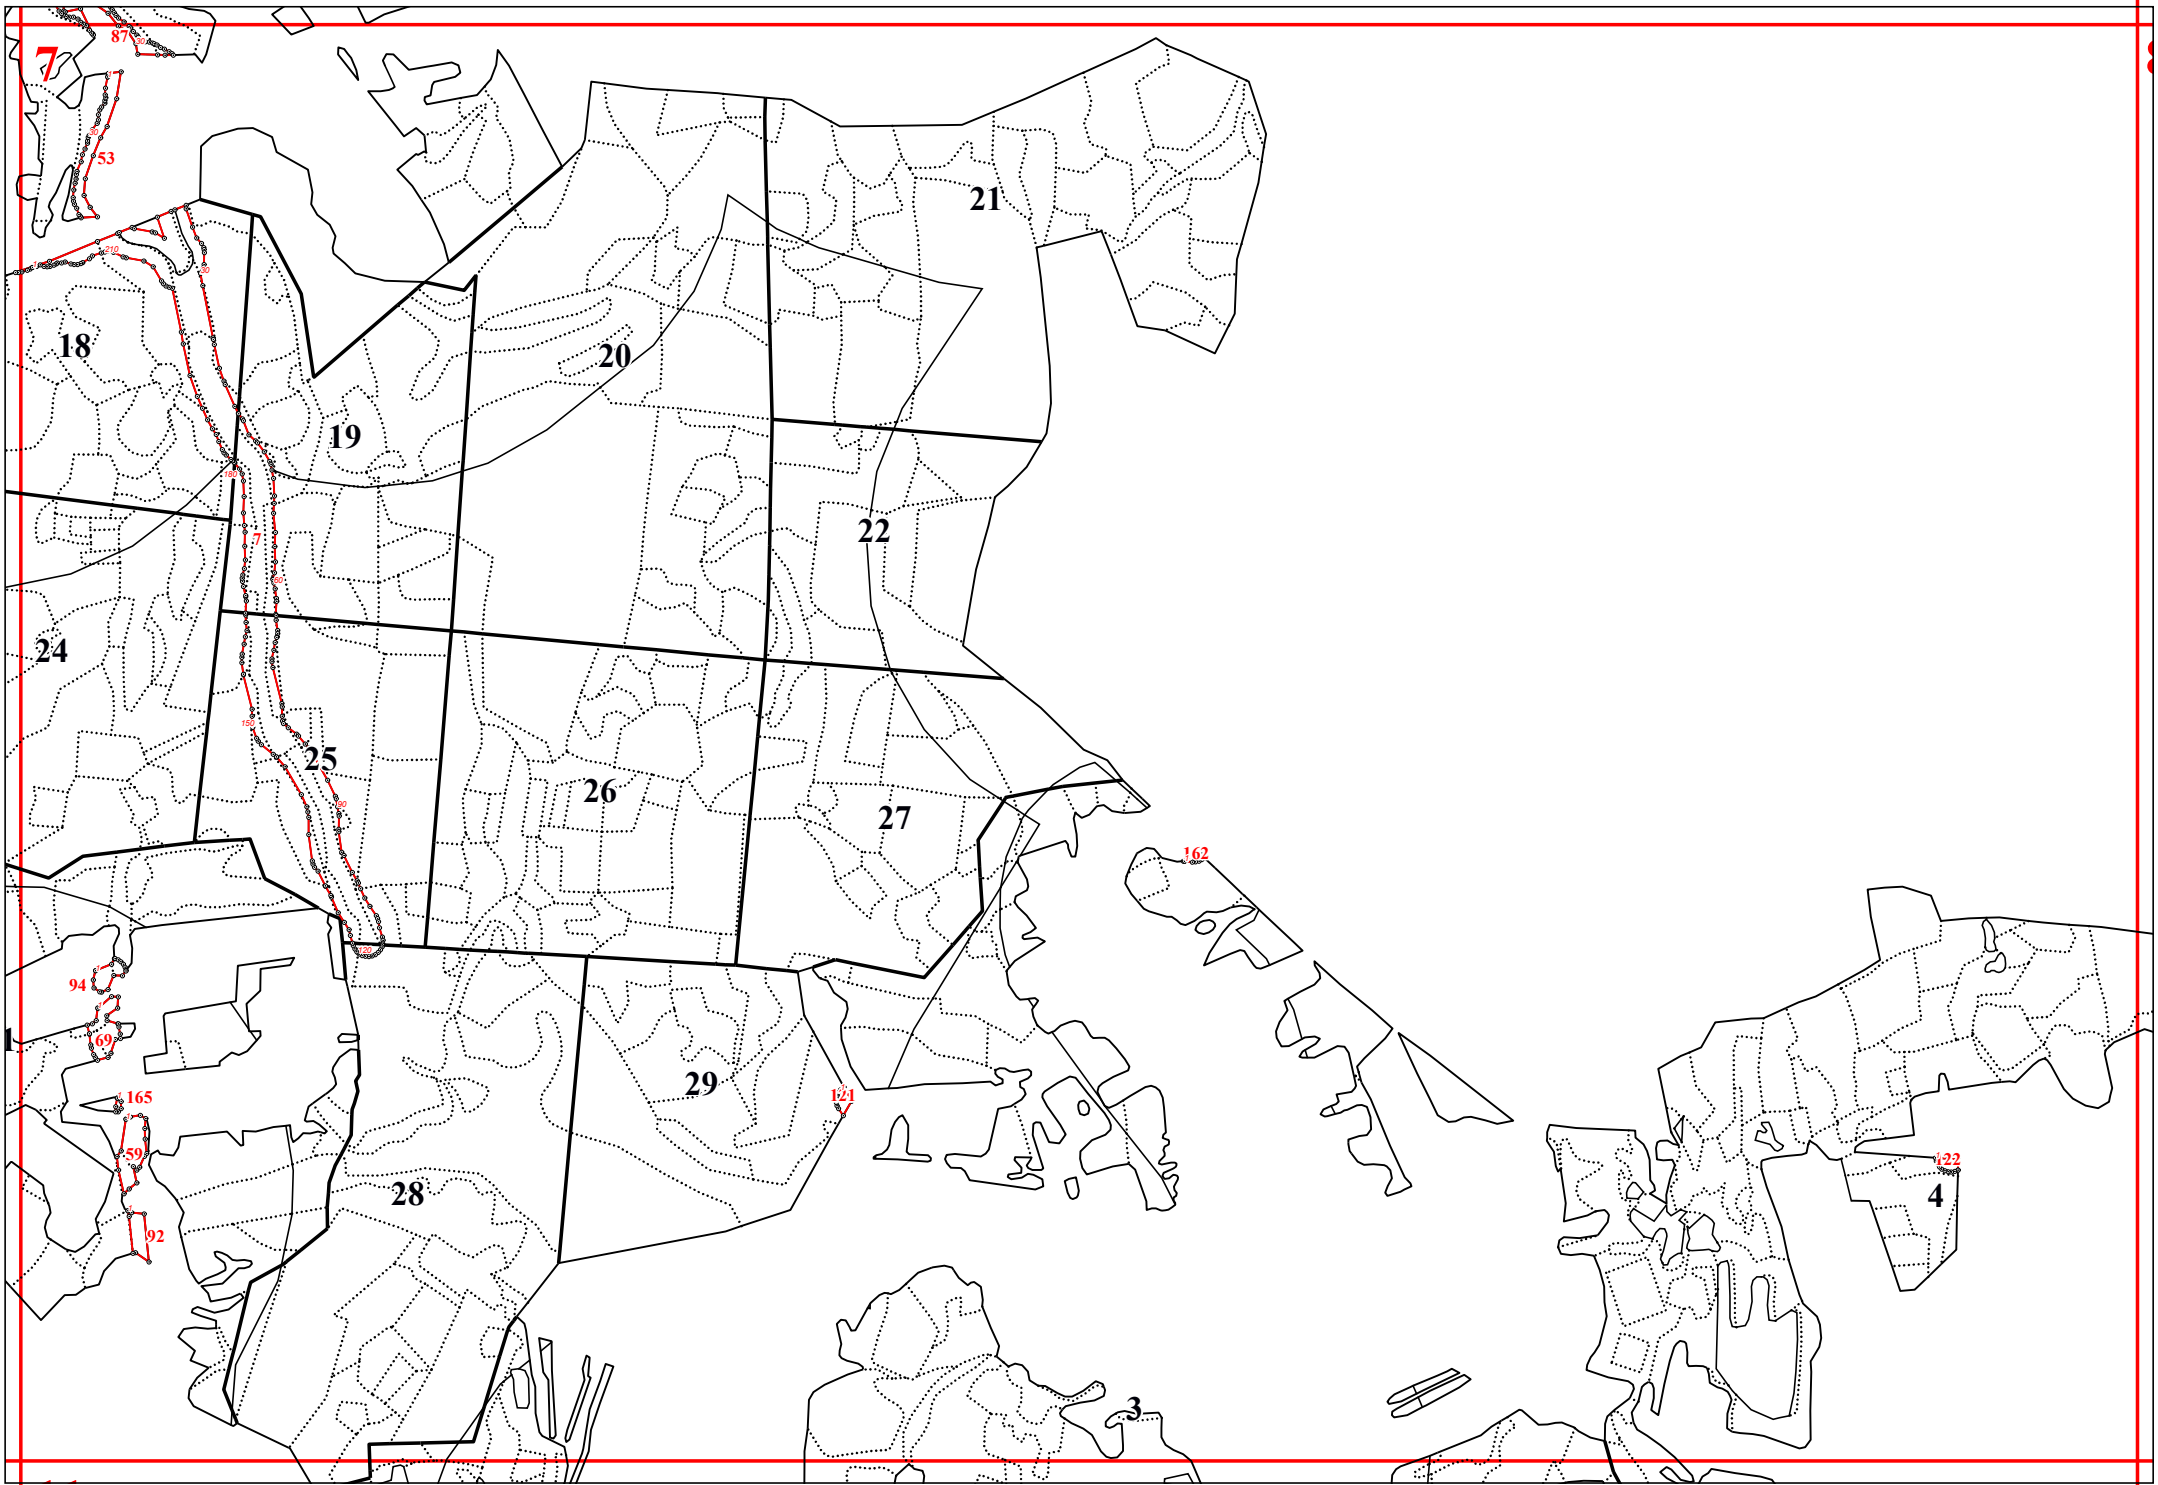

**Графическое описание местоположения границ земель, на которых располагаются особо защитные участки лесов «берегозащитные участки лесов», на территории Передельского участкового лесничества
Медынского лесничества Калужской области**

Приложение № 65 к приказу Рослесхоза
от 27.02.2023 № 191

3

11

12

14

15

59

14

160

171

58

69

70

71

30

80

78

77

83

96

78

114

67

2