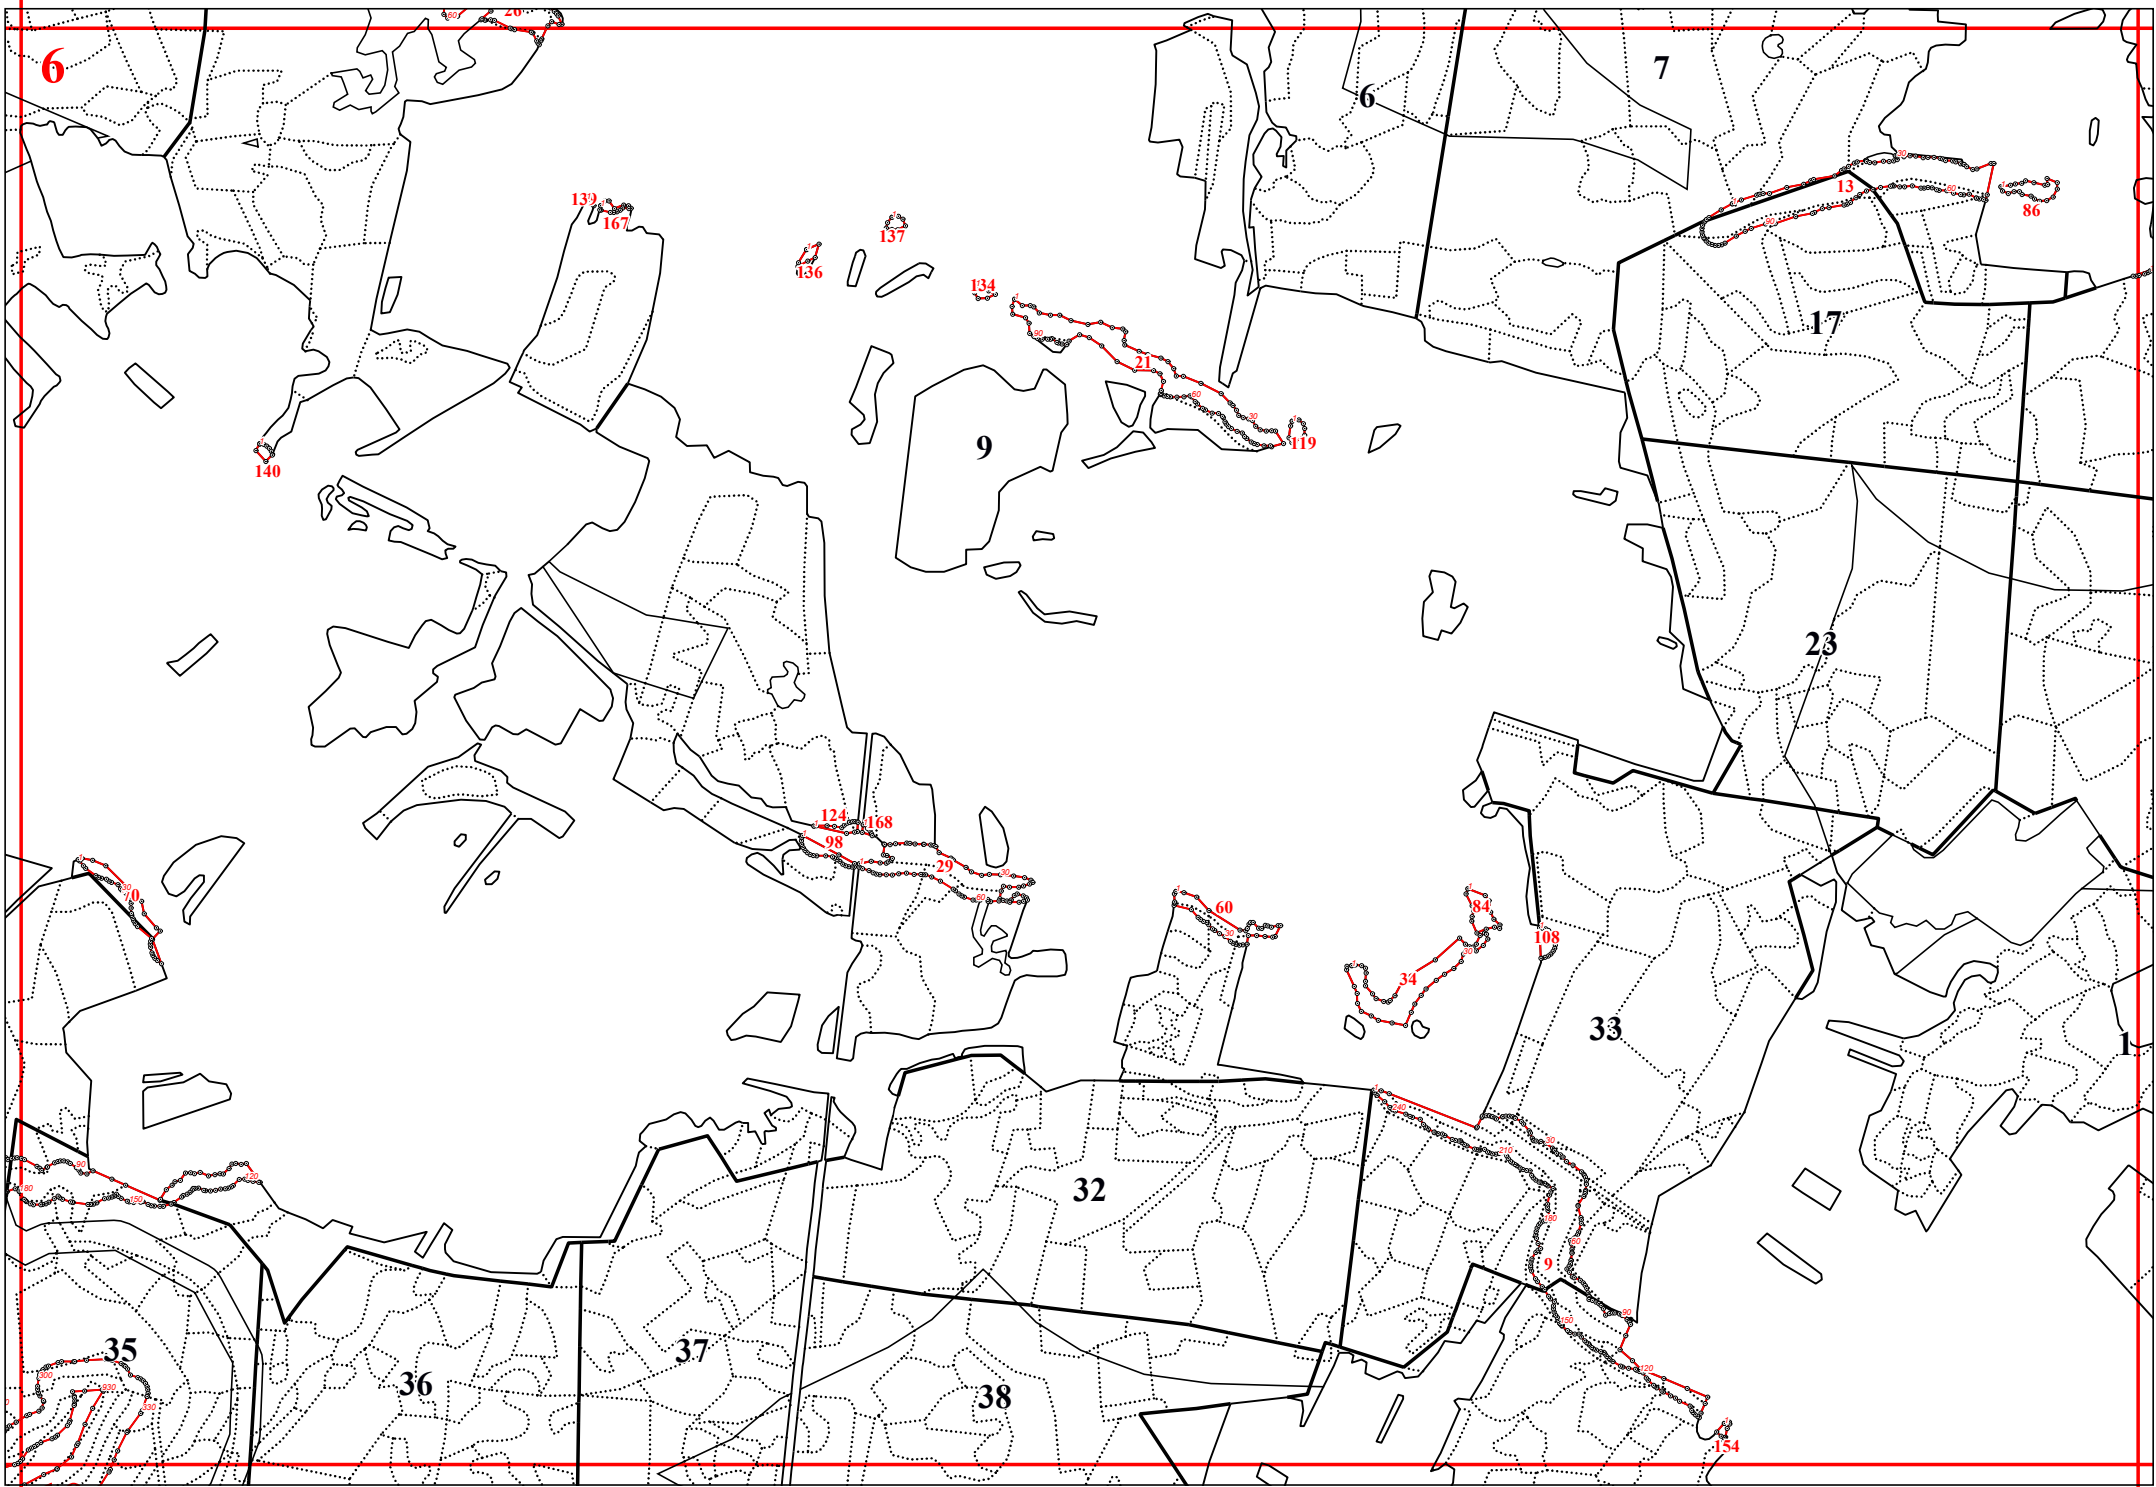

**Графическое описание местоположения границ земель, на которых располагаются особо защитные участки лесов «берегозащитные участки лесов», на территории Передельского участкового лесничества
Медынского лесничества Калужской области**

Приложение № 65 к приказу Рослесхоза
от 27.02.2023 № 191

3

11

12

14

15

59

14

160

171

58

69

70

71

30

80

78

77

83

96

78

114

67

2