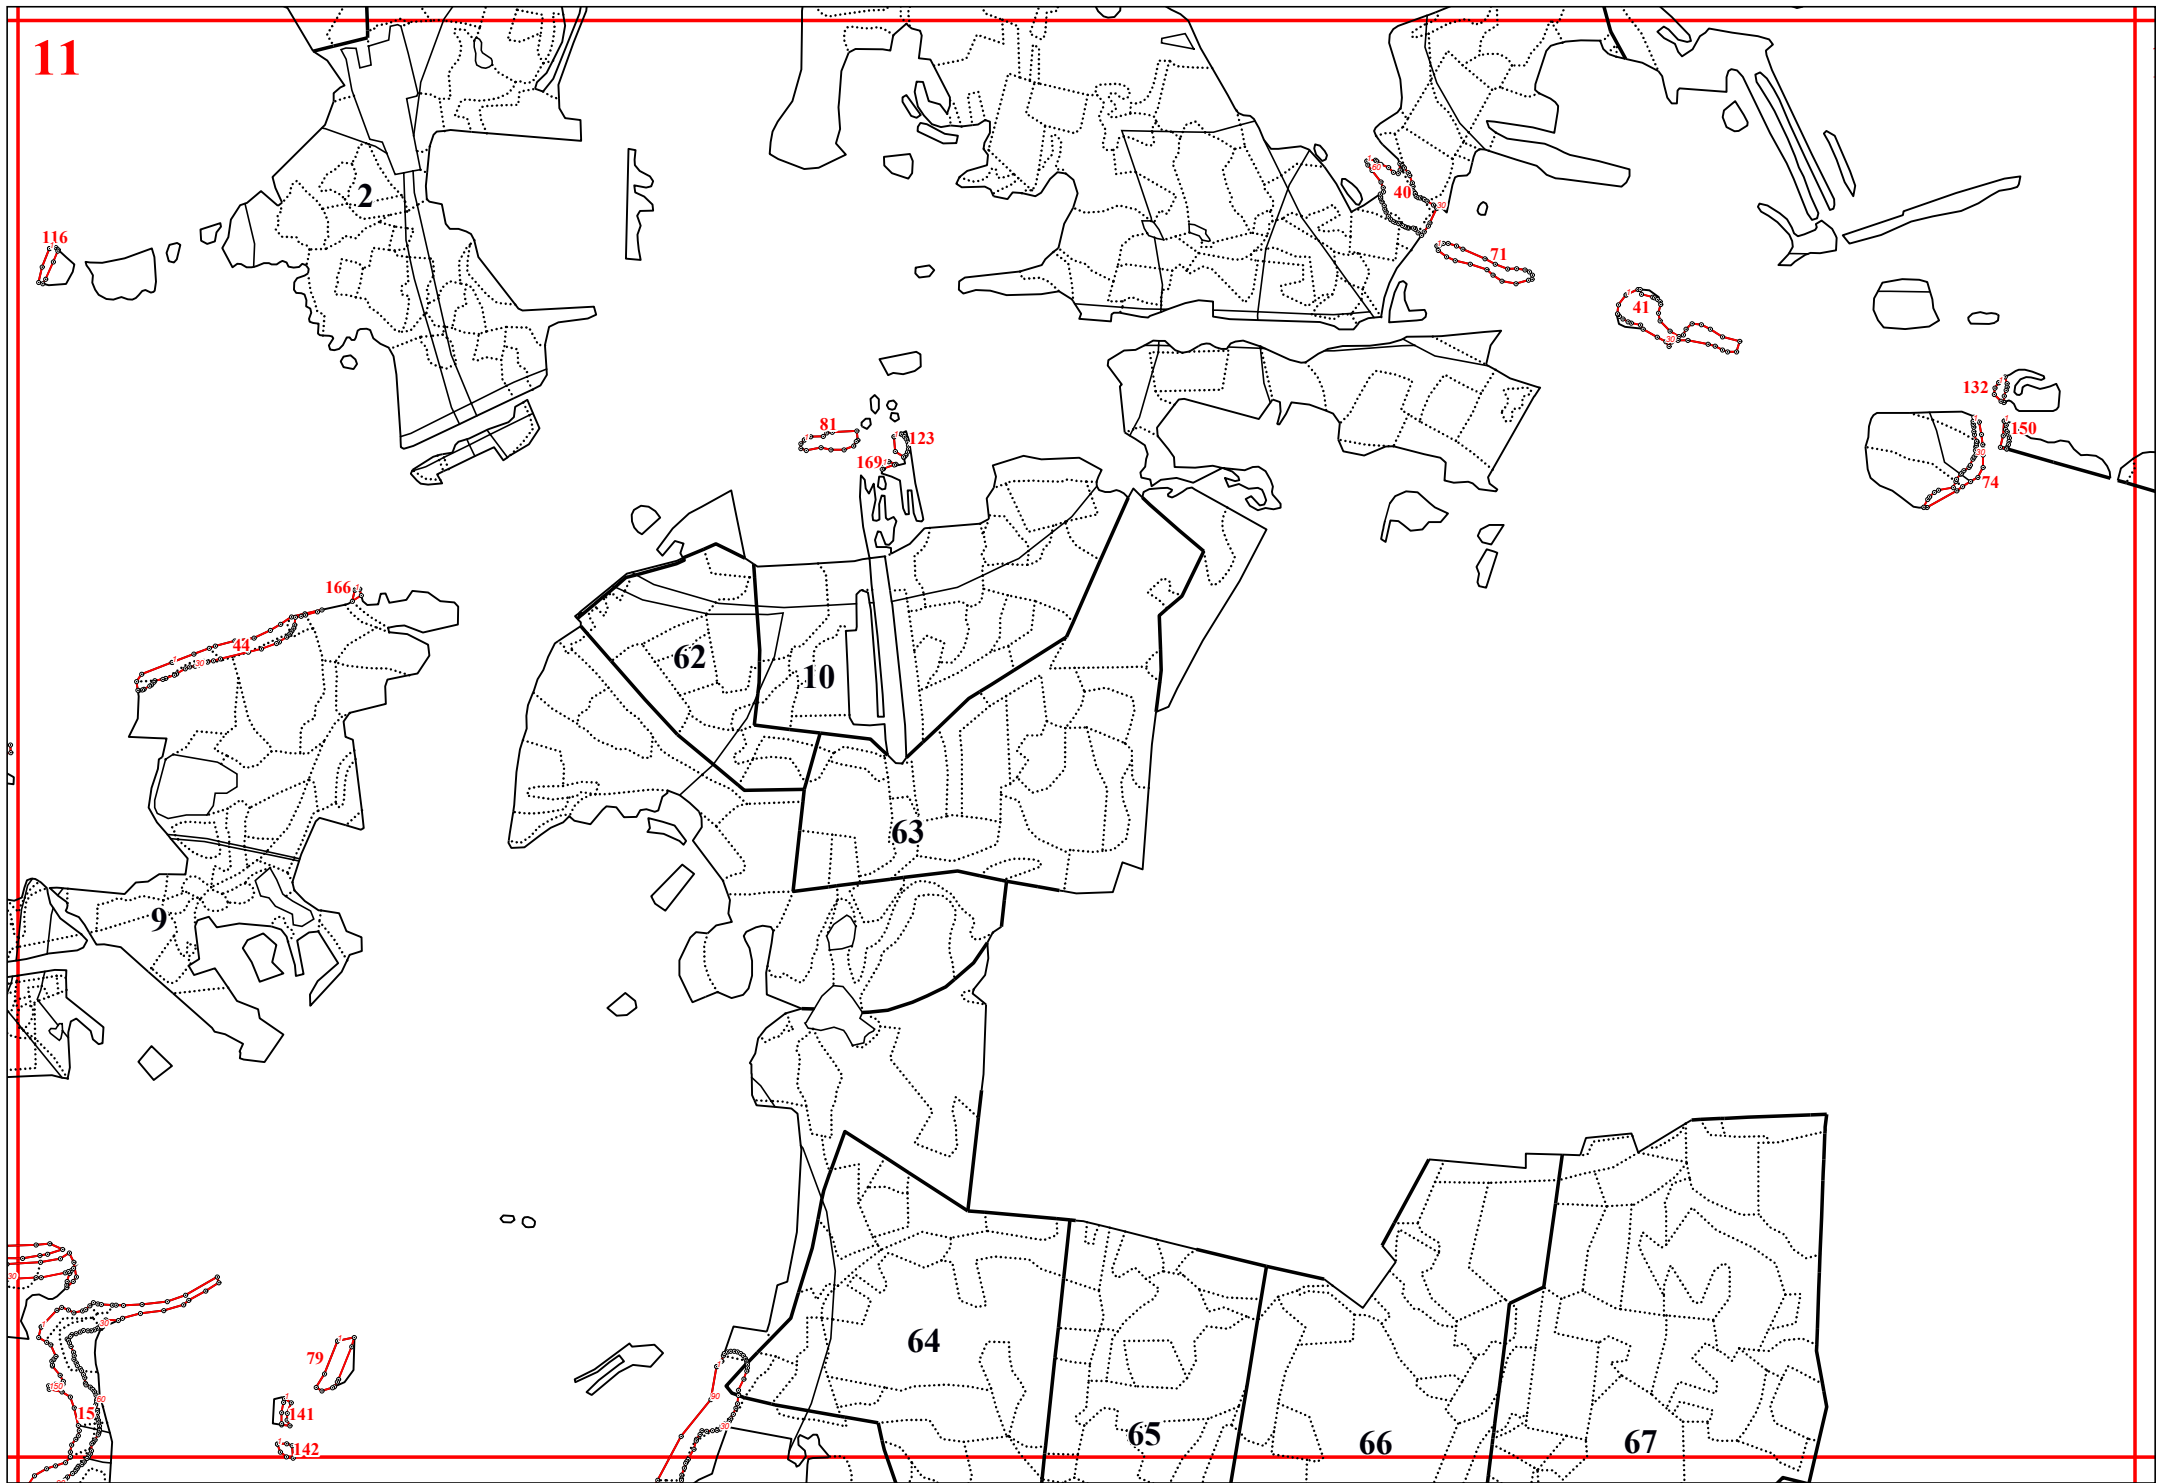

**Графическое описание местоположения границ земель, на которых располагаются особо защитные участки лесов «берегозащитные участки лесов», на территории Передельского участкового лесничества
Медынского лесничества Калужской области**

Приложение № 65 к приказу Рослесхоза
от 27.02.2023 № 191

3

11

12

14

15

59

14

160

171

58

69

70

71

30

80

78

77

83

96

78

114

67

2