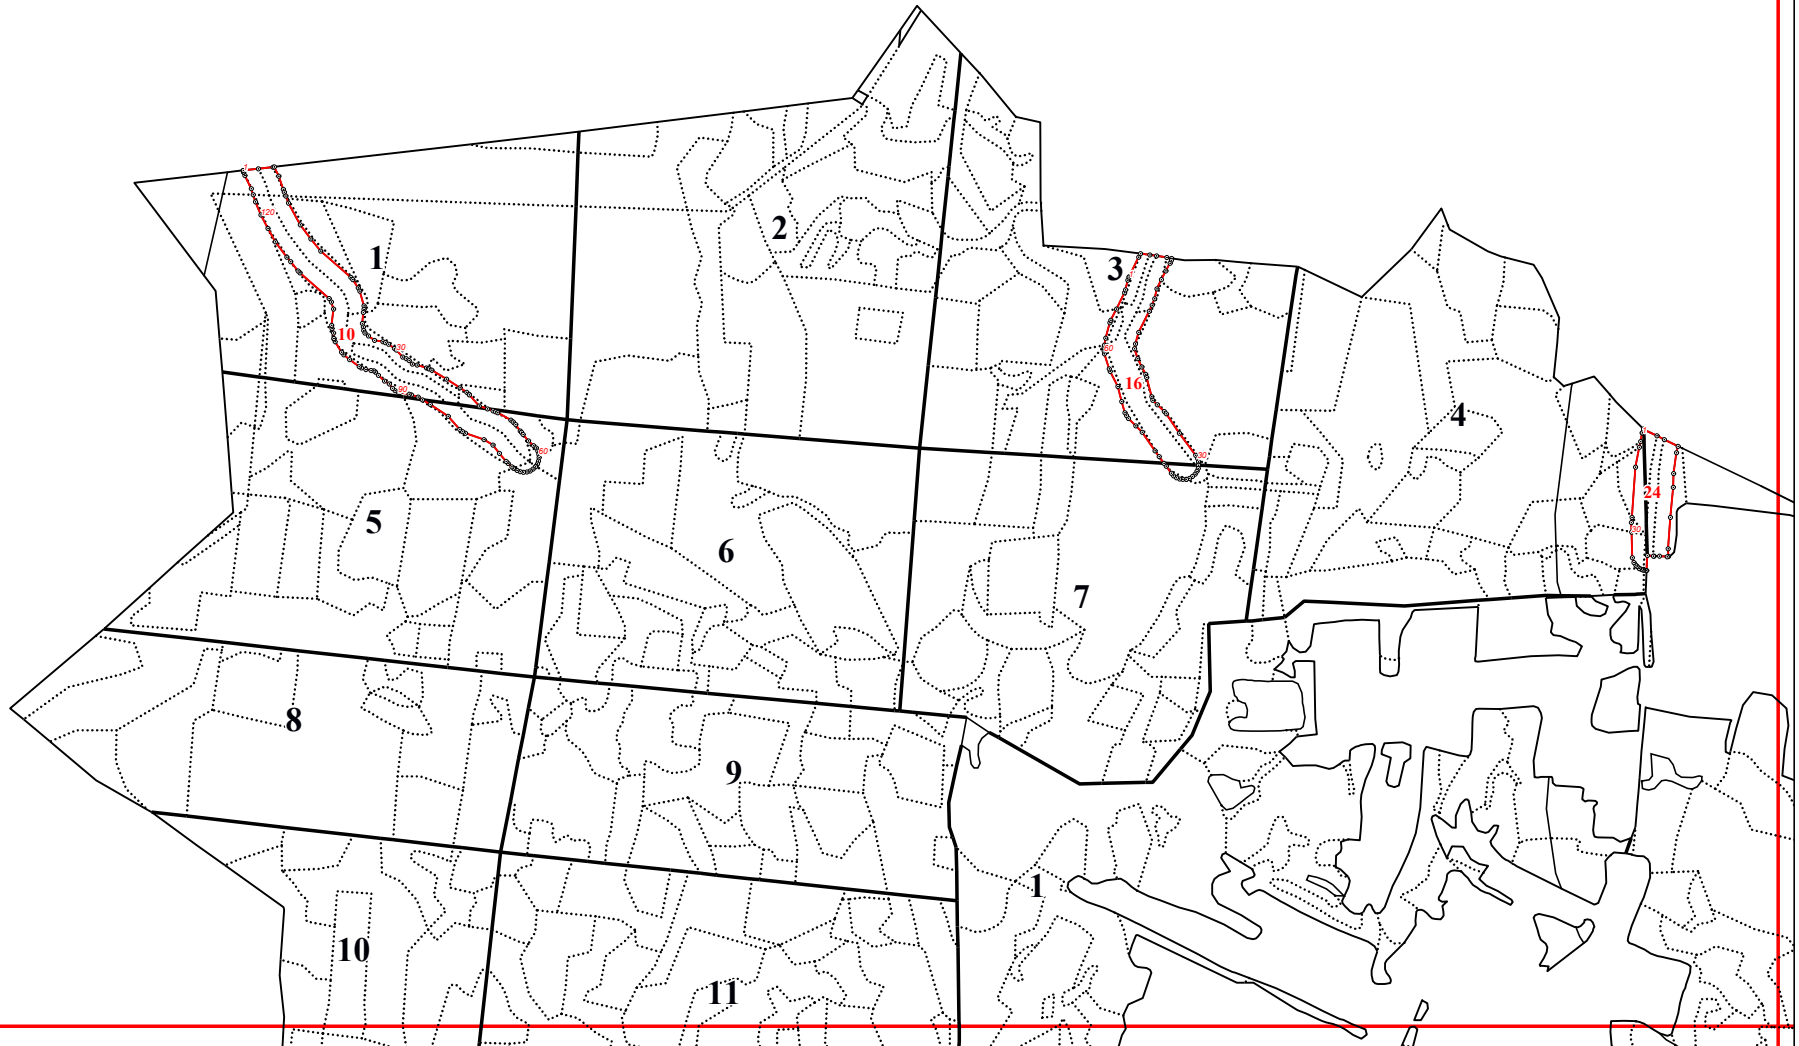

**Графическое описание местоположения границ земель, на которых располагаются особо защитные участки лесов «берегозащитные участки лесов», на территории Передельского участкового лесничества
Медынского лесничества Калужской области**

Приложение № 65 к приказу Рослесхоза
от 27.02.2023 № 191

3

11

12

14

15

59

14

160

171

58

69

70

71

30

80

78

77

83

96

78

114

67

2