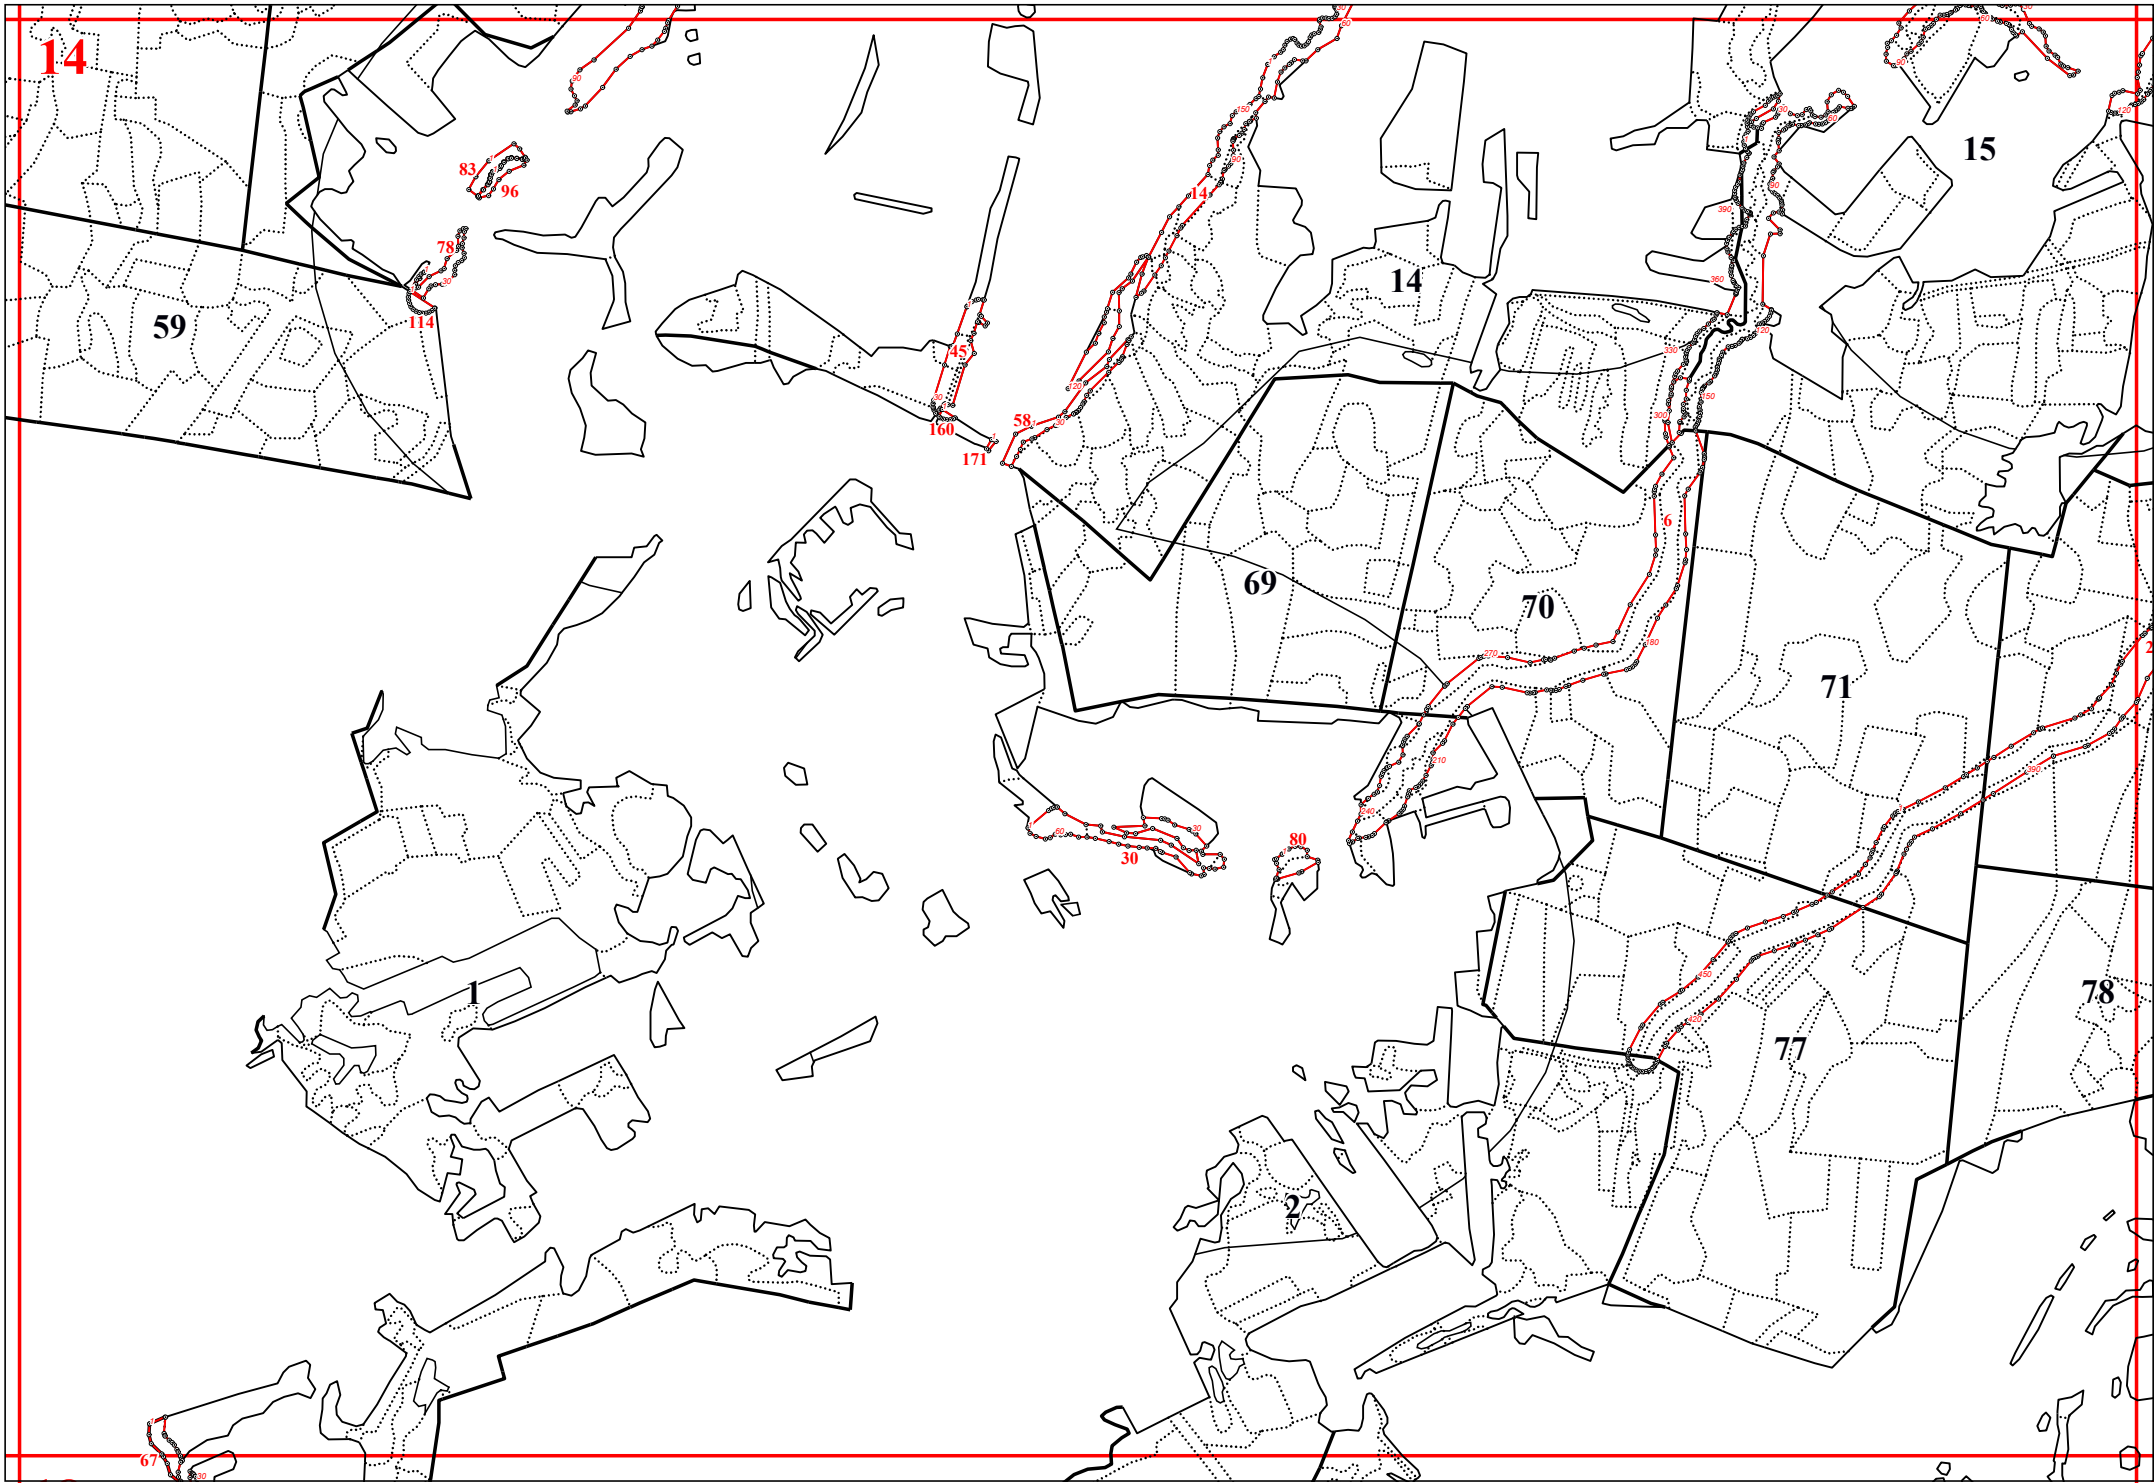

**Графическое описание местоположения границ земель, на которых располагаются особо защитные участки лесов «берегозащитные участки лесов», на территории Передельского участкового лесничества
Медынского лесничества Калужской области**

Приложение № 65 к приказу Рослесхоза
от 27.02.2023 № 191

3

11

12

14

15

59

14