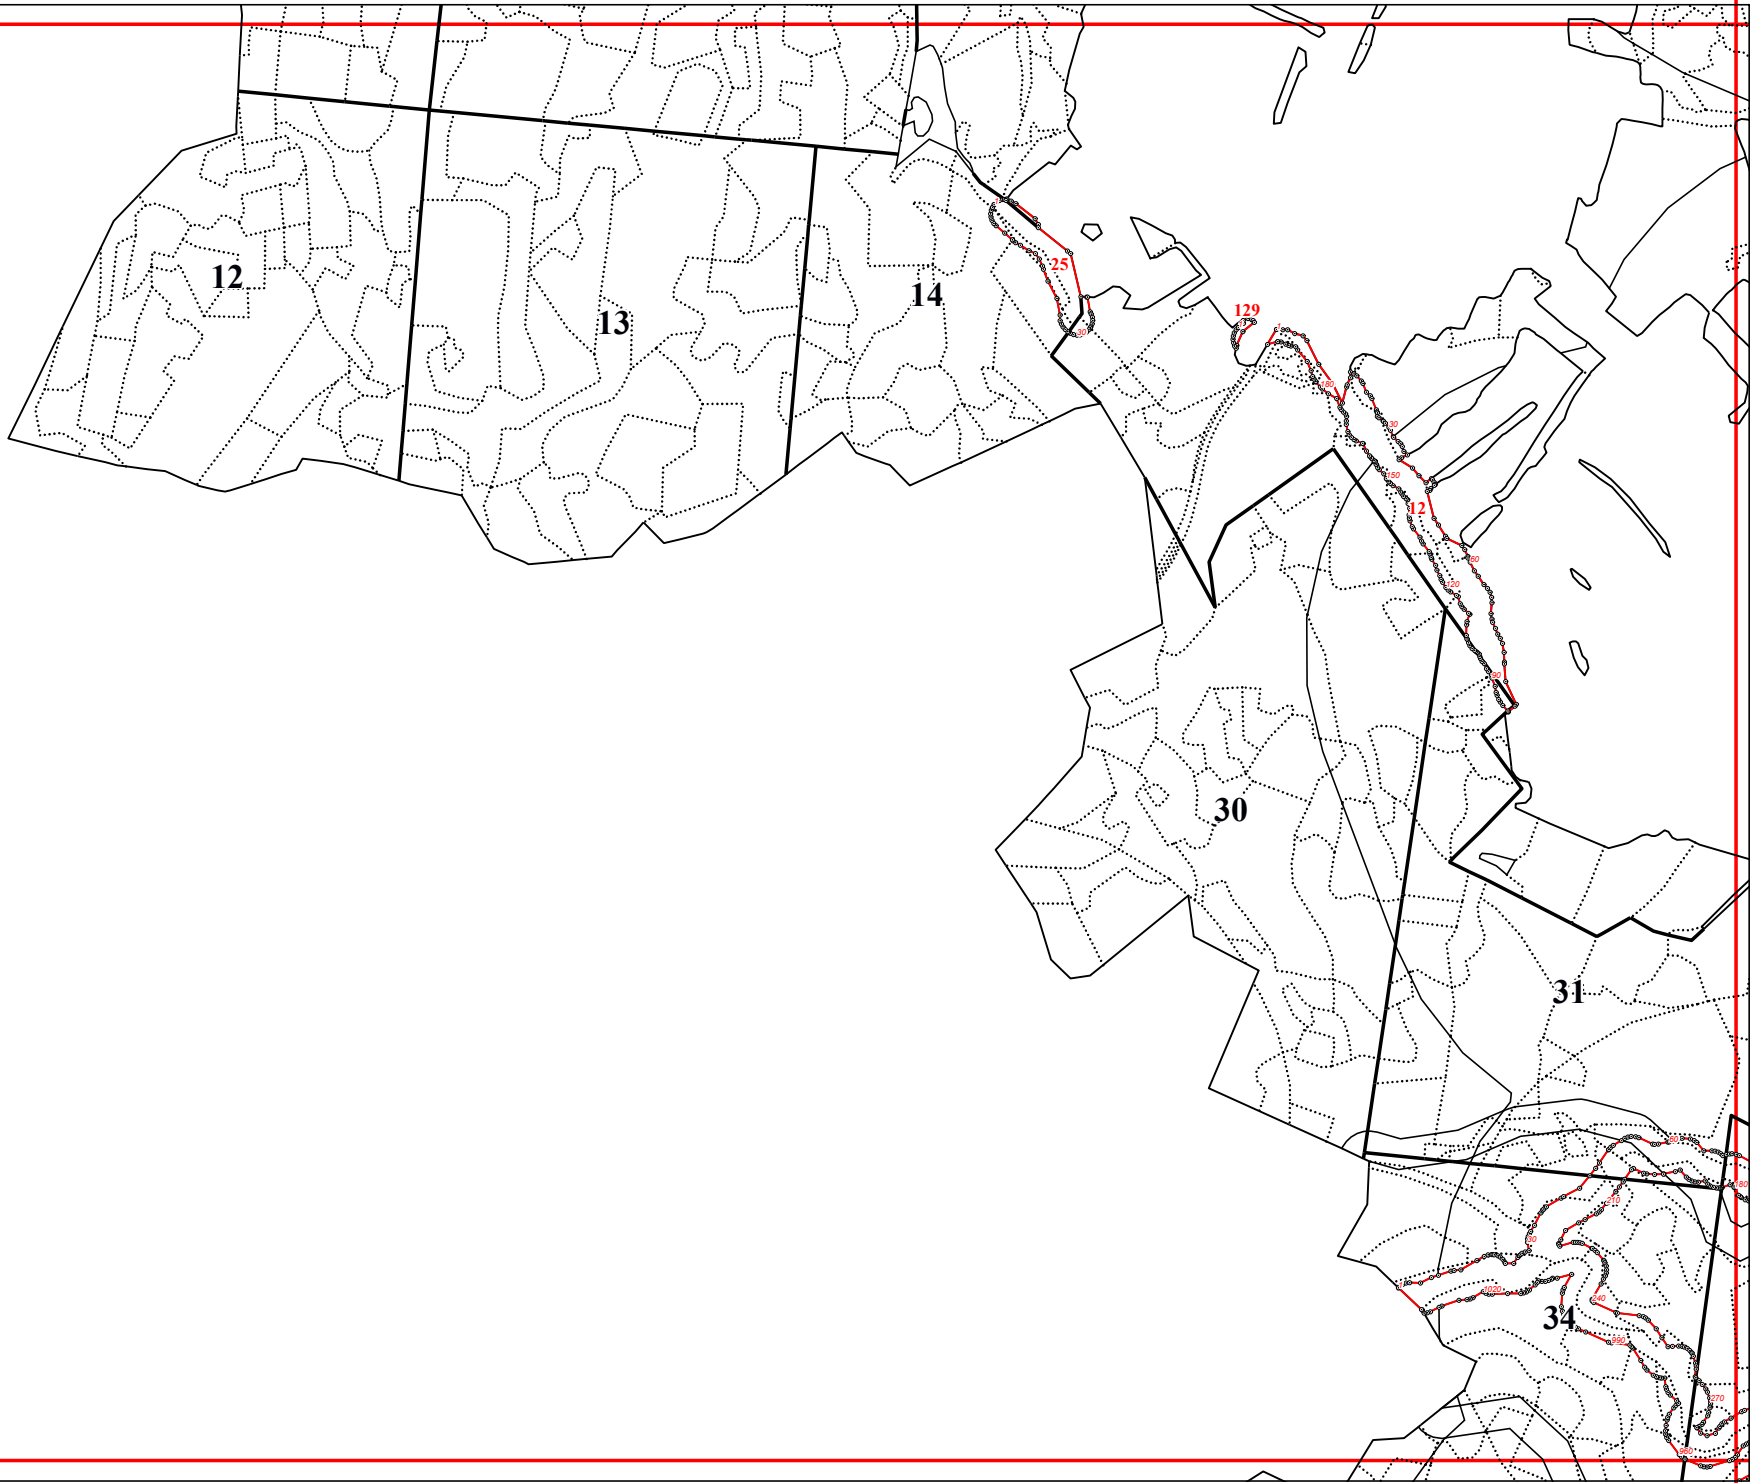

**Графическое описание местоположения границ земель, на которых располагаются особо защитные участки лесов «берегозащитные участки лесов», на территории Передельского участкового лесничества
Медынского лесничества Калужской области**

Приложение № 65 к приказу Рослесхоза
от 27.02.2023 № 191

3

11

12

14

15

59

14

160

171

58

69

70

71

30

80

78

77

83

96

78

114

67

2