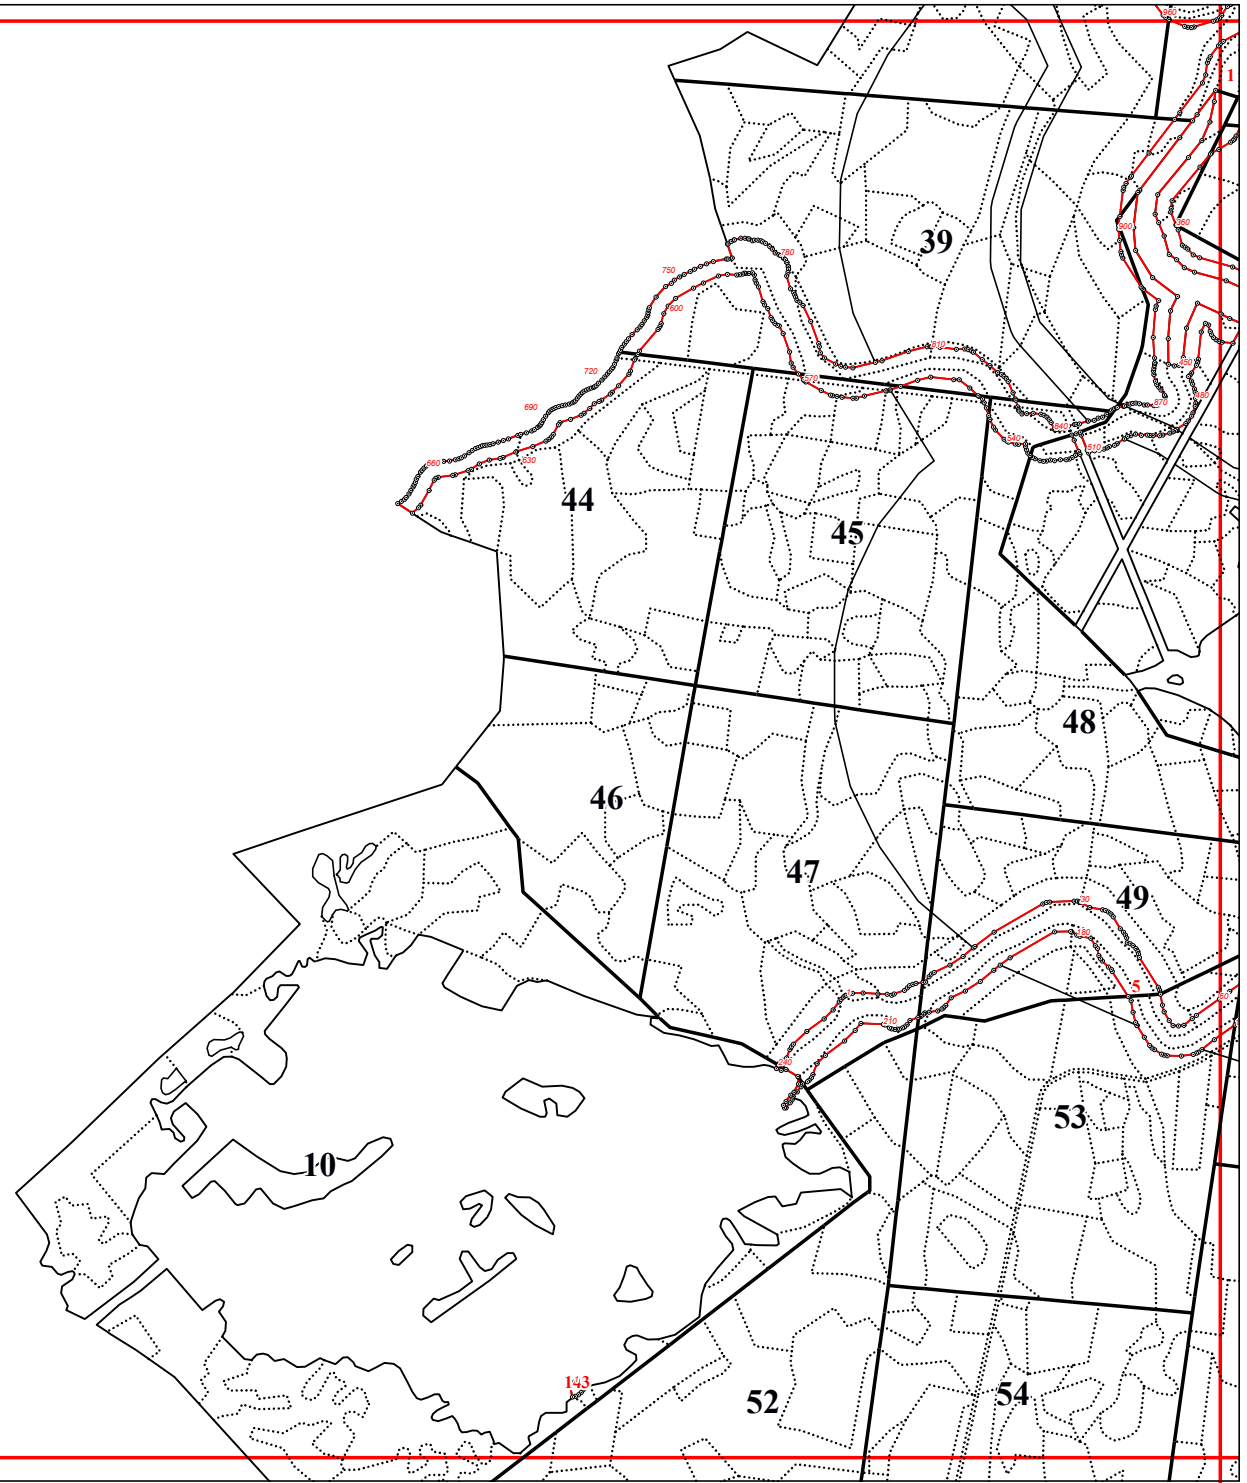

**Графическое описание местоположения границ земель, на которых располагаются особо защитные участки лесов «берегозащитные участки лесов», на территории Передельского участкового лесничества
Медынского лесничества Калужской области**

Приложение № 65 к приказу Рослесхоза
от 27.02.2023 № 191

3

11

12

14

15

59

14

160

171

58

69

70

71

30

80

78

77

83

96

78

114

67

2