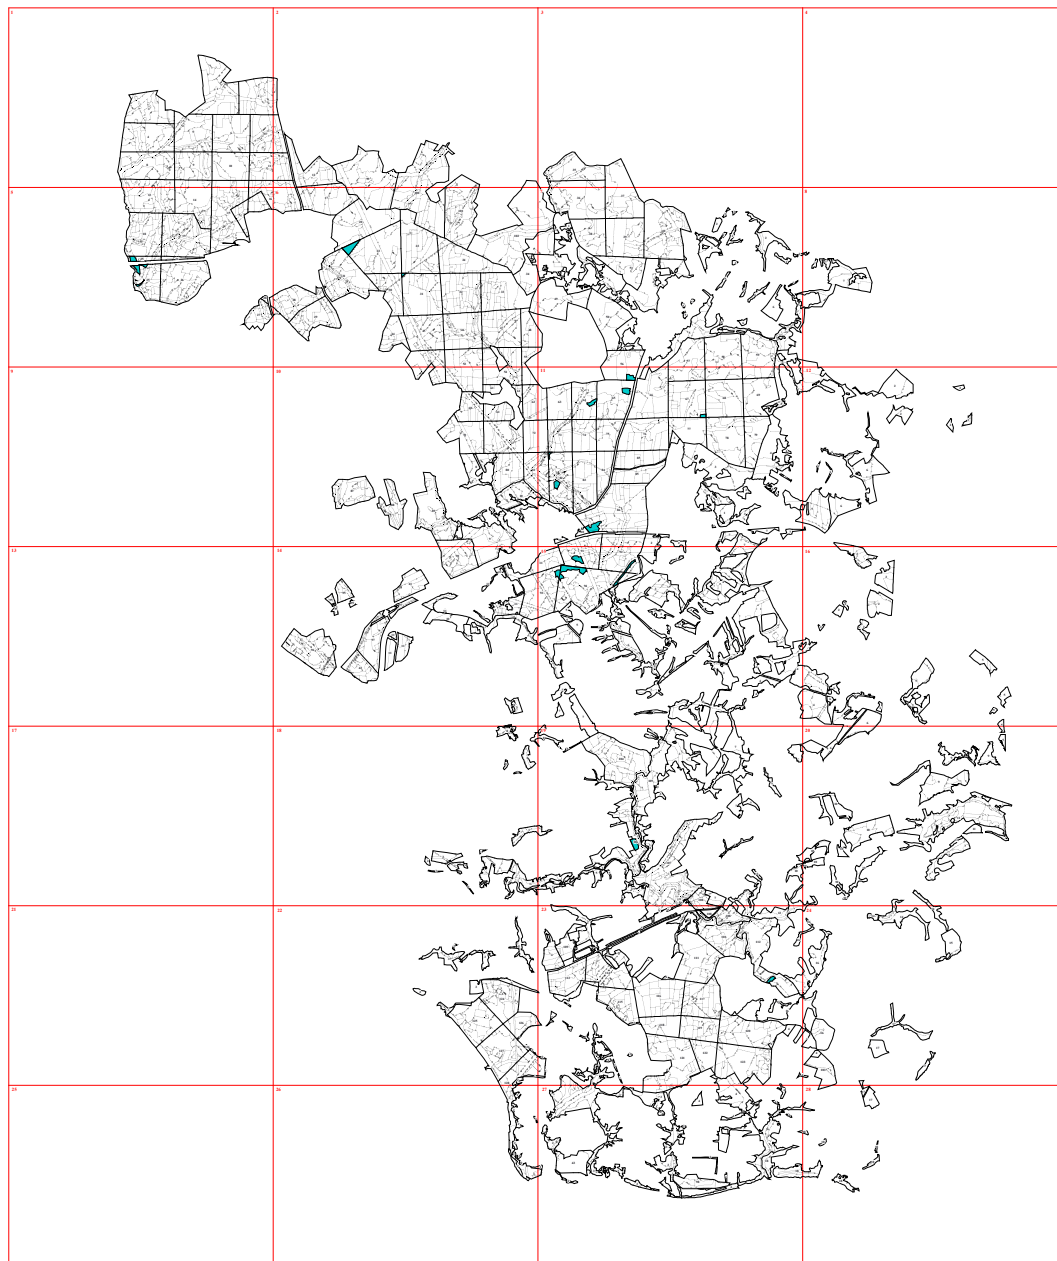

**Графическое описание местоположения границ земель, на которых располагаются
особо защитные участки лесов «медоносные участки лесов», на территории
Рожковского участкового лесничества Калужского лесничества Калужской
области**

Приложение № 101 к приказу Рослесхоза
от 28.02.2023 № 264

11

15

15

11

93

91

92

3

1

5

5

5

5

6

6

6

6

6

4

6

6

6

6