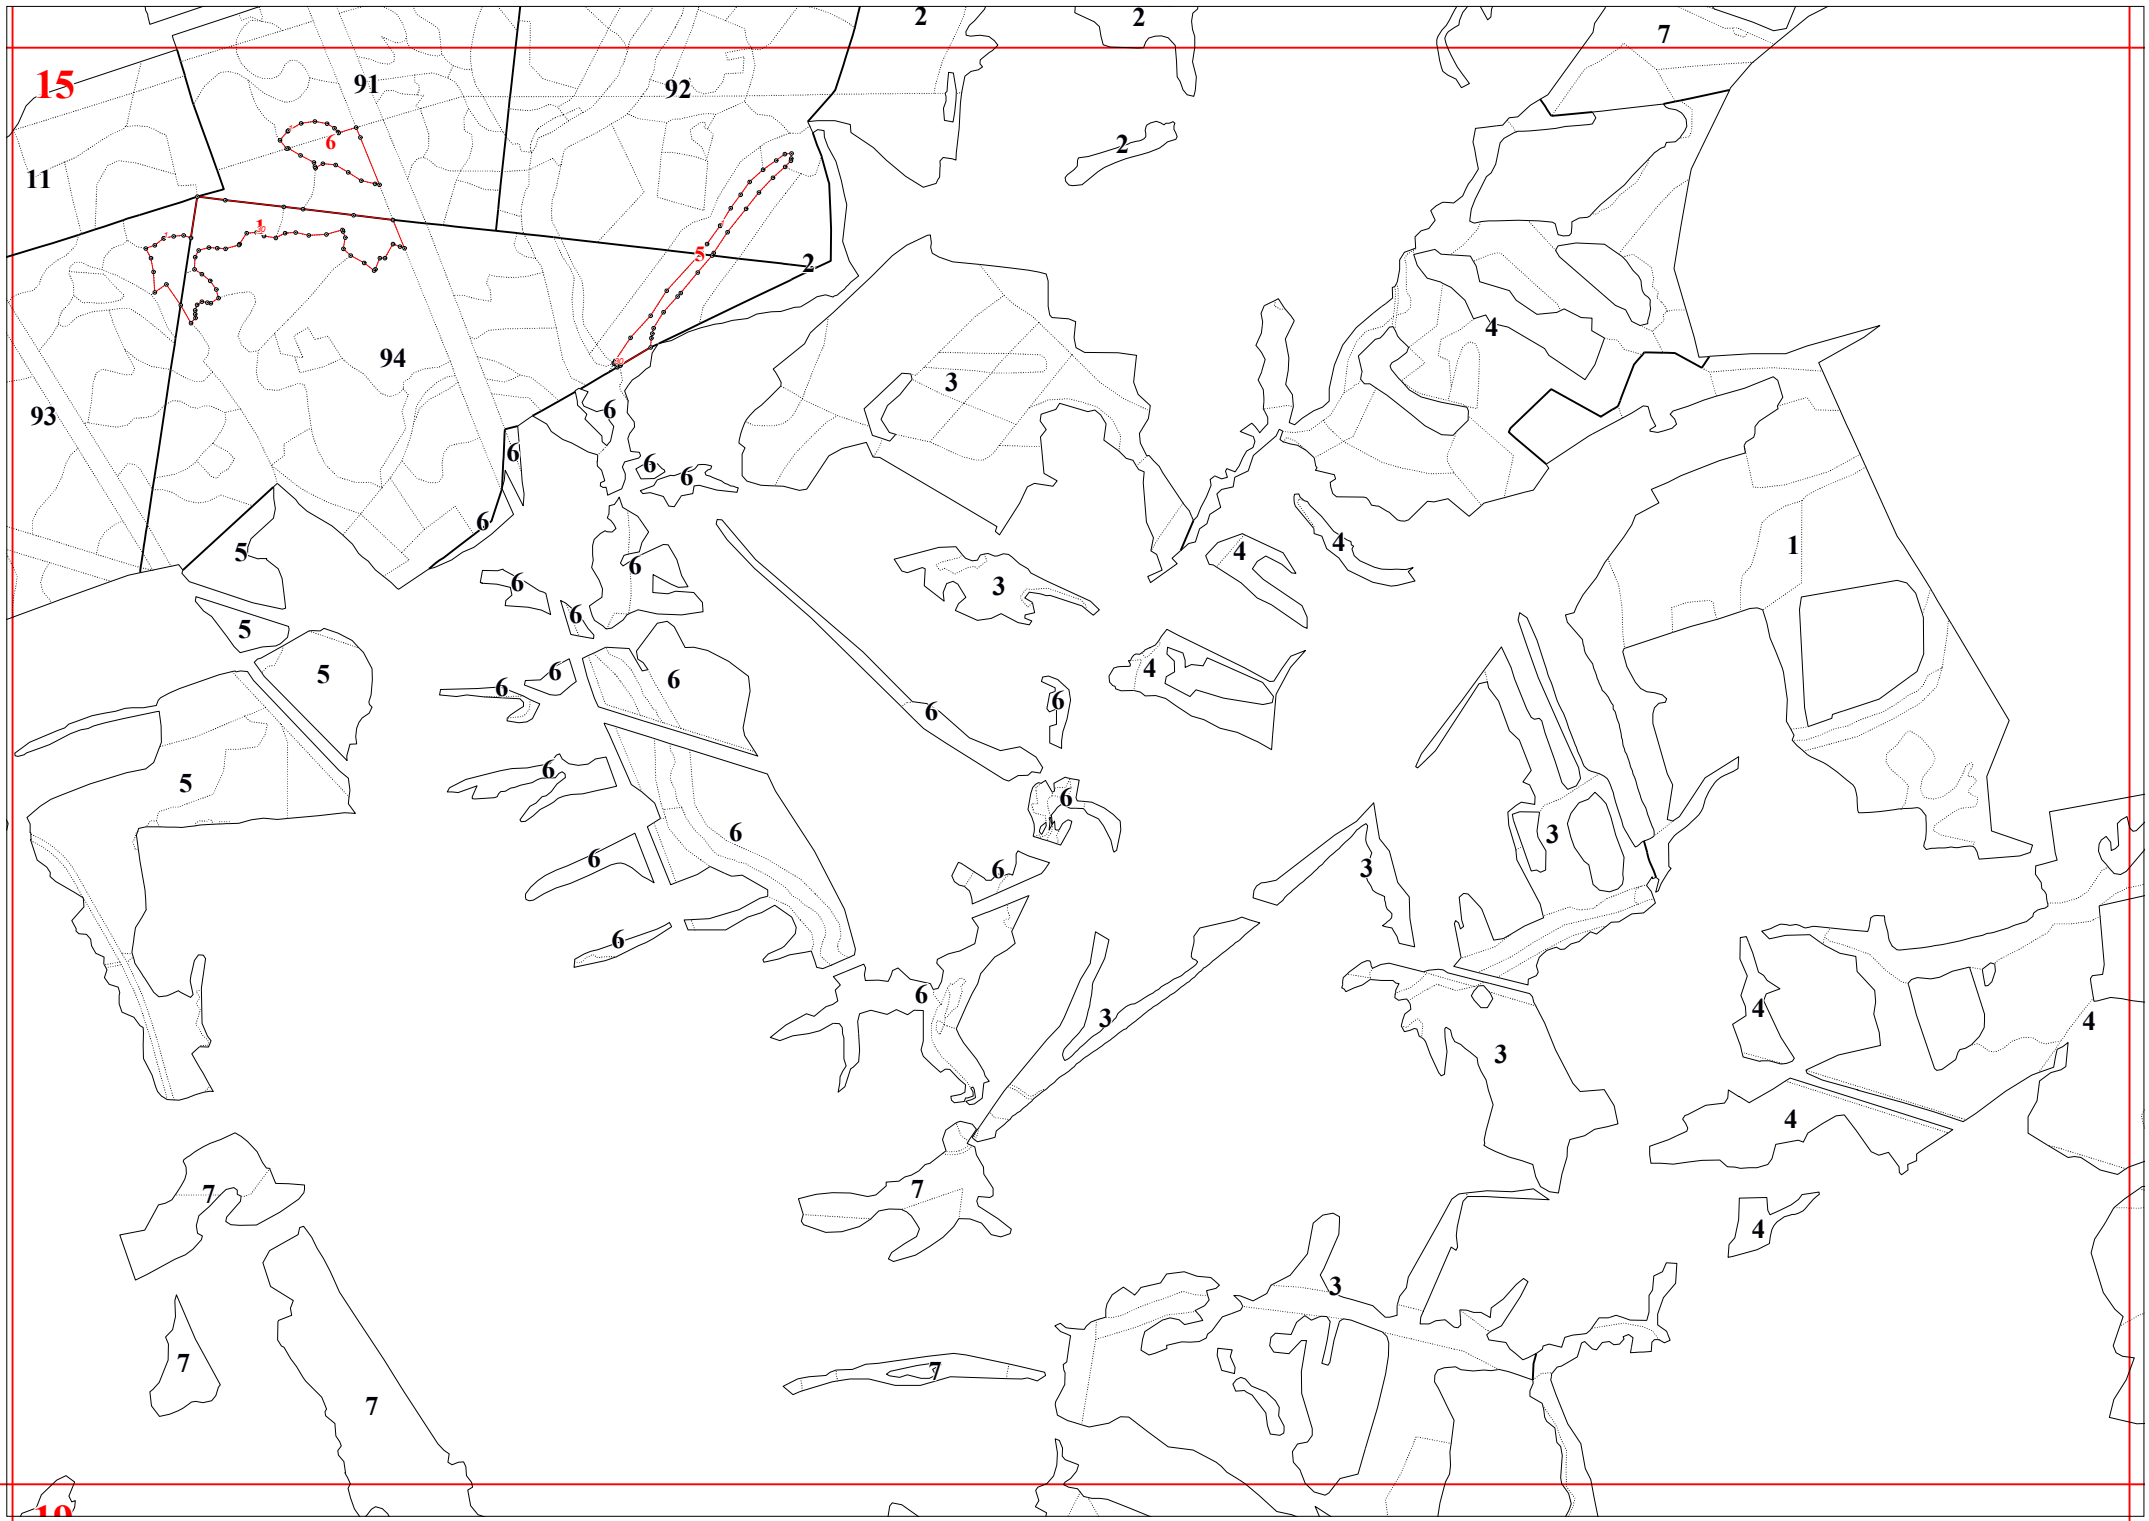

15

11

93

91

92

94

2

2

7

6

2

2

4

3

1

5

5

5

5

6

6

6

6

6

4

6

6

6

6

6

3

3

6

6

6

3

3

4

4

7

7

4

4

7

3

7

10