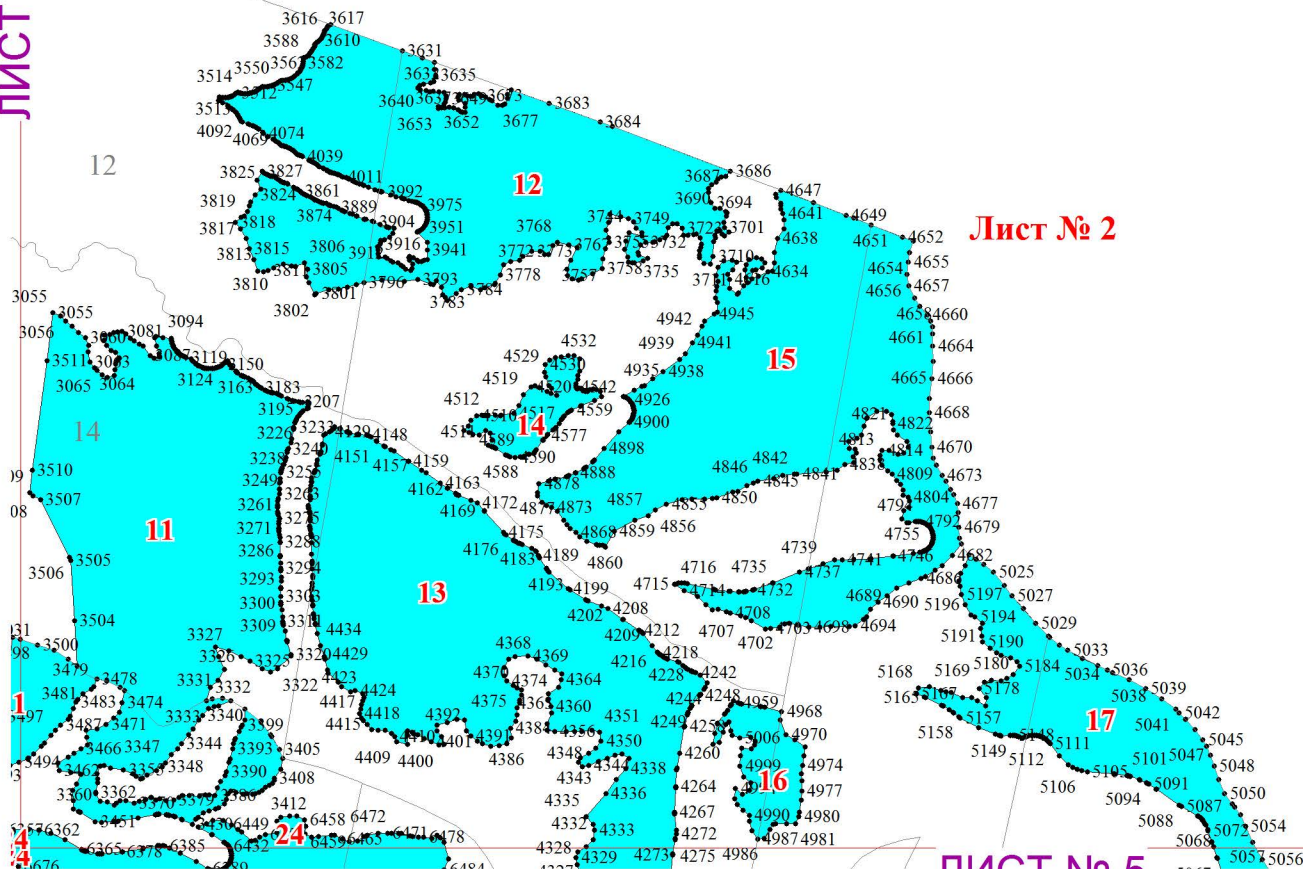

**Графическое описание местоположения границ земель, на которых
располагаются особо защитные участки лесов «участки лесов с наличием
реликтовых и эндемичных растений», на территории Раздольнинского
участкового лесничества Владивостокского лесничества Приморского края**

Приложение № 77 к приказу Рослесхоза
от 27.02.2023 № 202

Используемые условные знаки и обозначения:

- 25 Границы и номера лесных кварталов
- 7 Номера участков
- 10 ● Номера характерных точек границ объекта
- Лист № 1 Границы и номера листов
- Участки лесов с наличием реликтовых и эндемичных растений

Лист № 2

Лист № 3

ЛИСТ № 4

ЛИСТ № 6

ЛИСТ № 1

ЛИСТ № 3

ЛИСТ № 5

ЛИСТ № 7

ЛИСТ № 2

ЛИСТ № 4

Лист № 5

ЛИСТ № 8

Лист № 6

34

1307
1307

ЛИСТ № 4