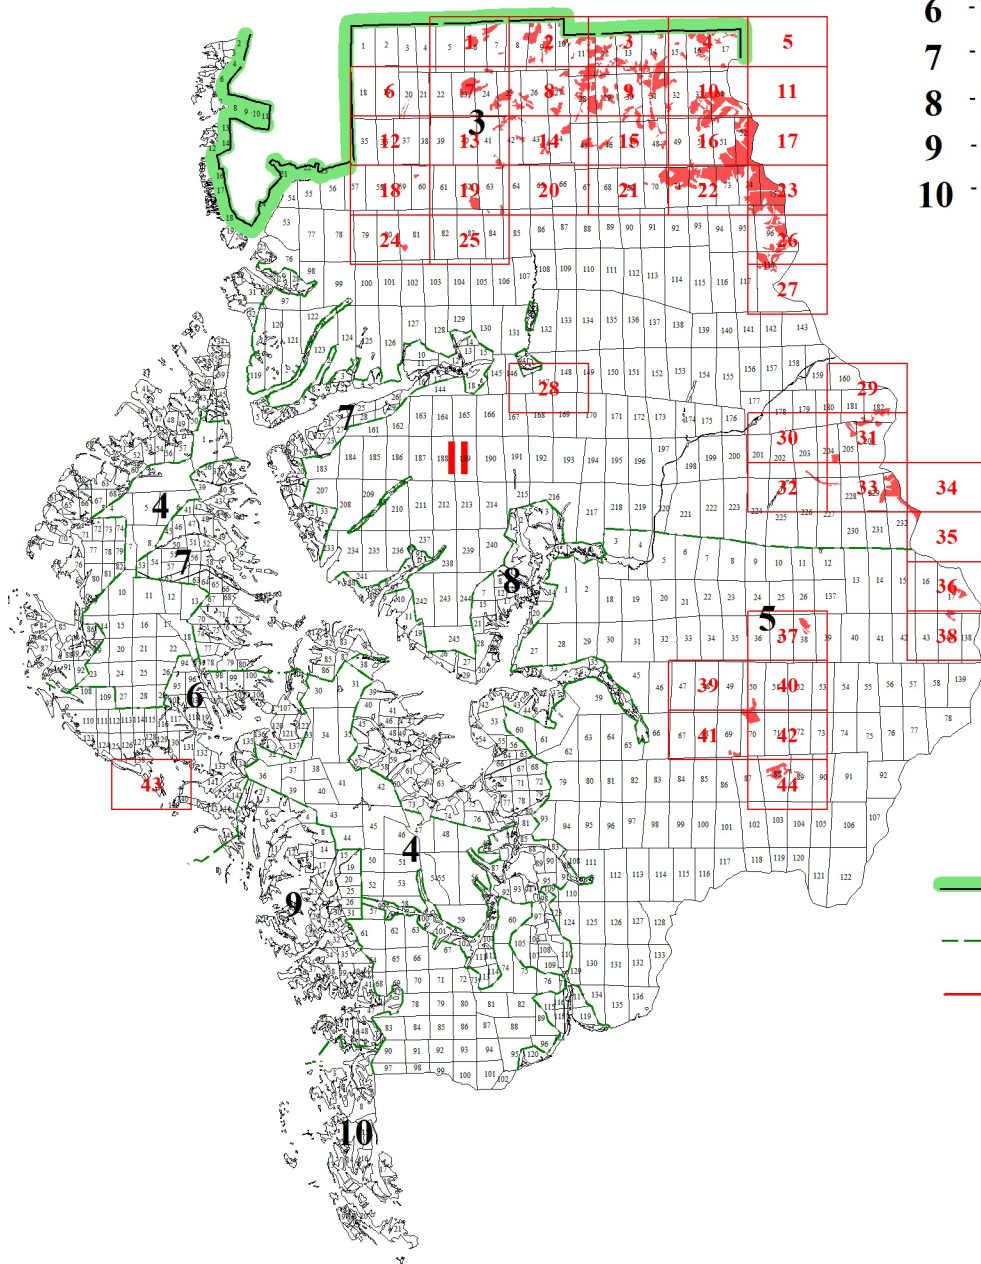

Графическое описание местоположения границ земель,
на которых располагаются ценные леса
(леса, расположенные в орехово-промысловых зонах),
на территории
Усть-Удинского участкового лесничества
Усть-Удинского лесничества
Иркутской области

Приложение № 16 к приказу Рослесхоза
от 27.02.2023 № 227

ЭКСПЛИКАЦИЯ

|| Усть-Удинское участковое лесничество

- 3 - Муйская дача
- 4 - Усть-Удинская дача
- 5 - Ново-Удинская дача
- 6 - Тех.участок №1 (с-з им.50 лет СССР)
- 7 - Тех.участок №2 (к-з "Восход")
- 8 - Тех.участок №3 (к-з им.Ленина)
- 9 - Тех.участок №4 (с-з "Щербаковский")
- 10 - Тех.участок №5 (с-з "Мальшевский")

Подволооченское участковое лесничество

Условные обозначения

- граница участковых лесничеств
- граница дач, тех.участков
- граница листов
- 2 - номер листа

Защитные леса

- леса, расположенные в орехово-промысловых зонах