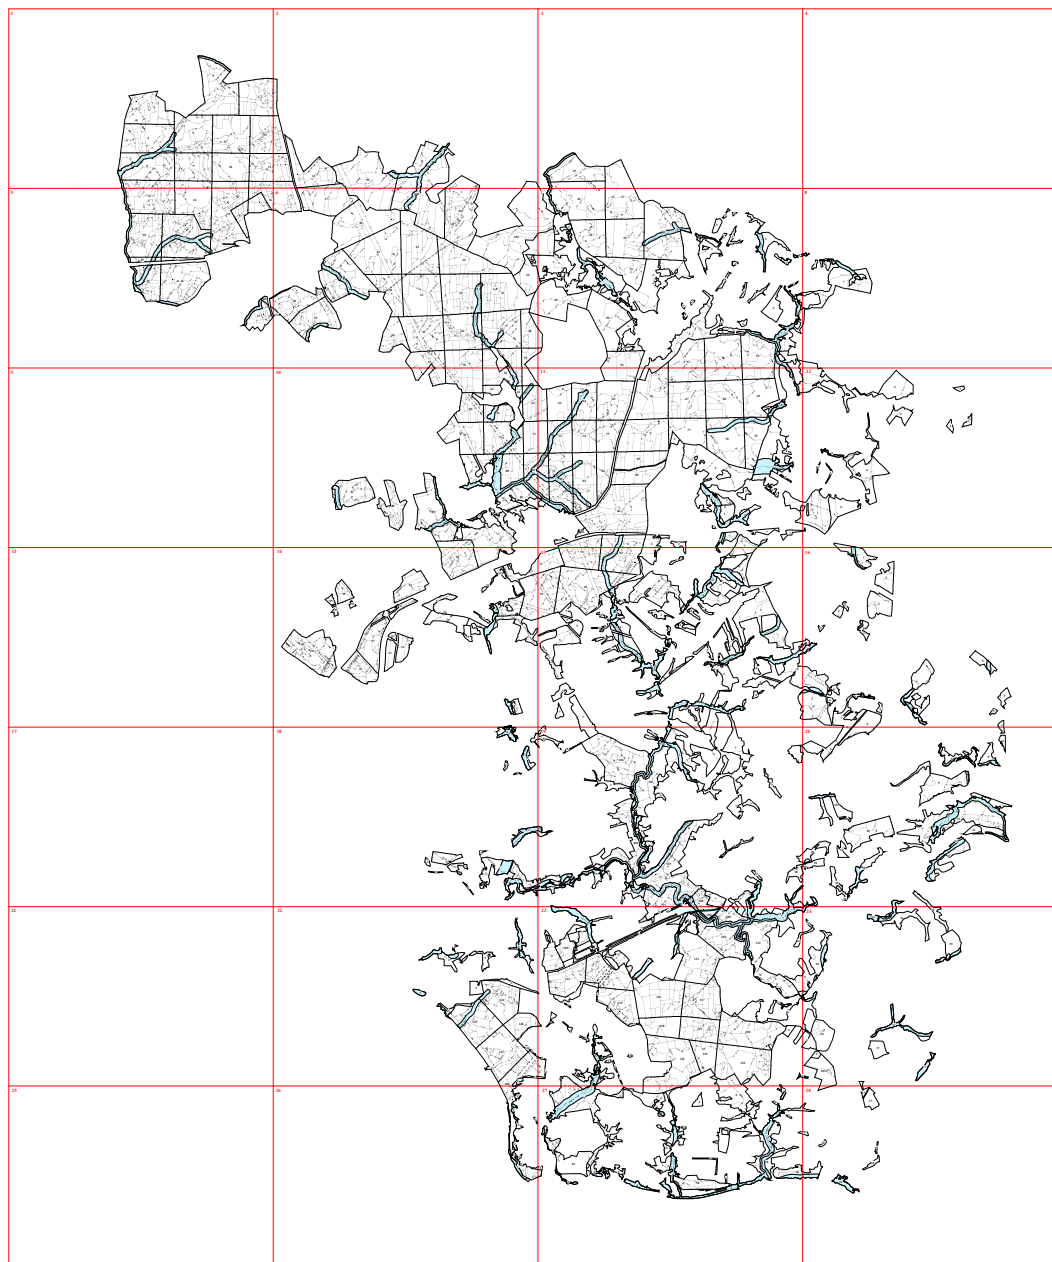

**Графическое описание местоположения границ земель, на которых располагаются
особо защитные участки лесов «берегозащитные участки лесов», на территории
Рожковского участкового лесничества Калужского лесничества Калужской
области**

Приложение № 91 к приказу Рослесхоза
от 28.02.2023 № 264