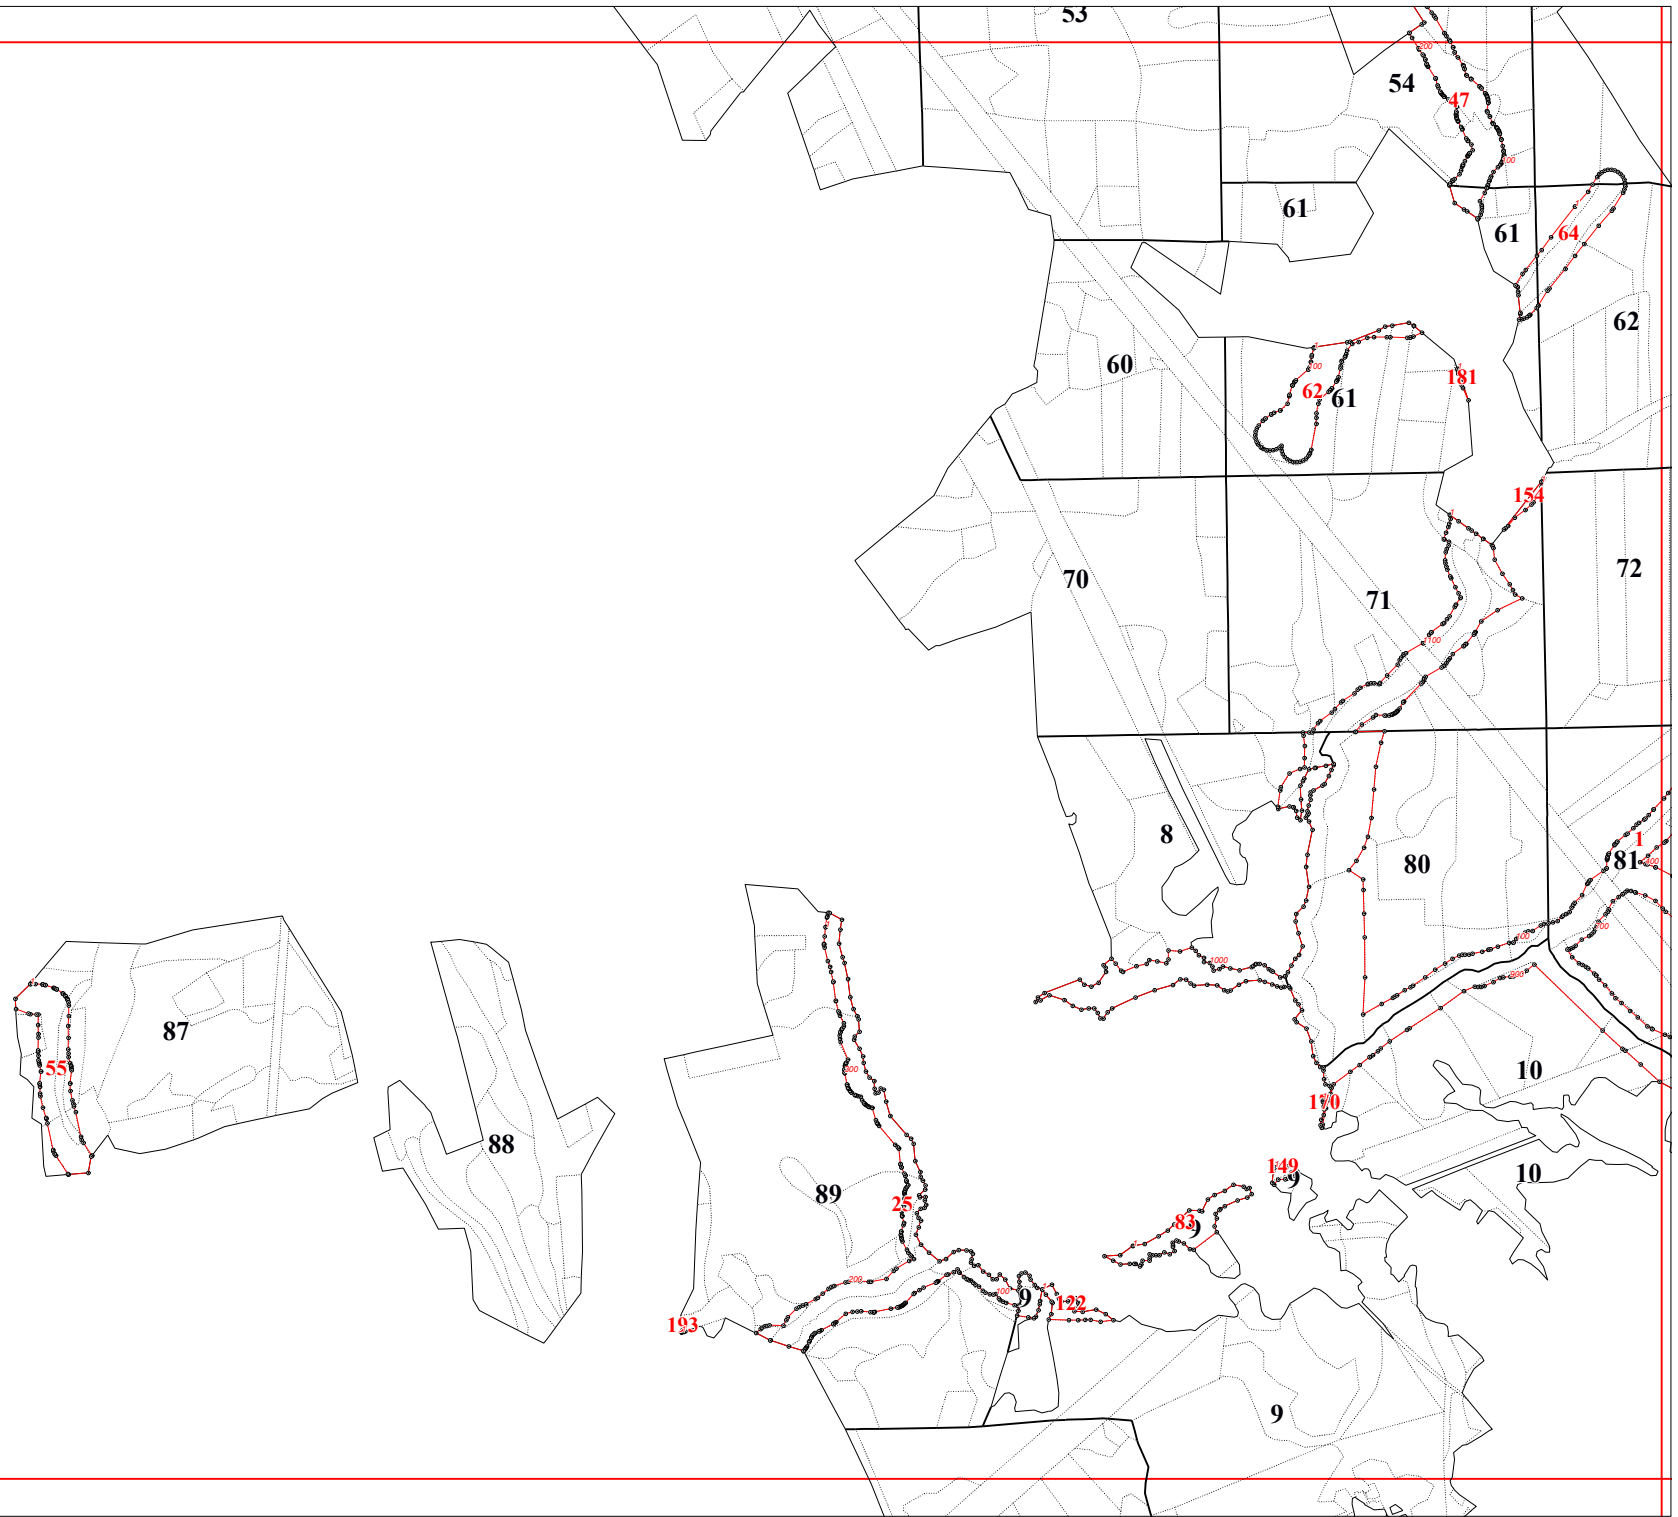

**Графическое описание местоположения границ земель, на которых располагаются
особо защитные участки лесов «берегозащитные участки лесов», на территории
Рожковского участкового лесничества Калужского лесничества Калужской
области**

Приложение № 91 к приказу Рослесхоза
от 28.02.2023 № 264

3

7

12

2

2

2

2

6

6

6

5

6

16

19

8

20

24

14

23

27

28

17

17