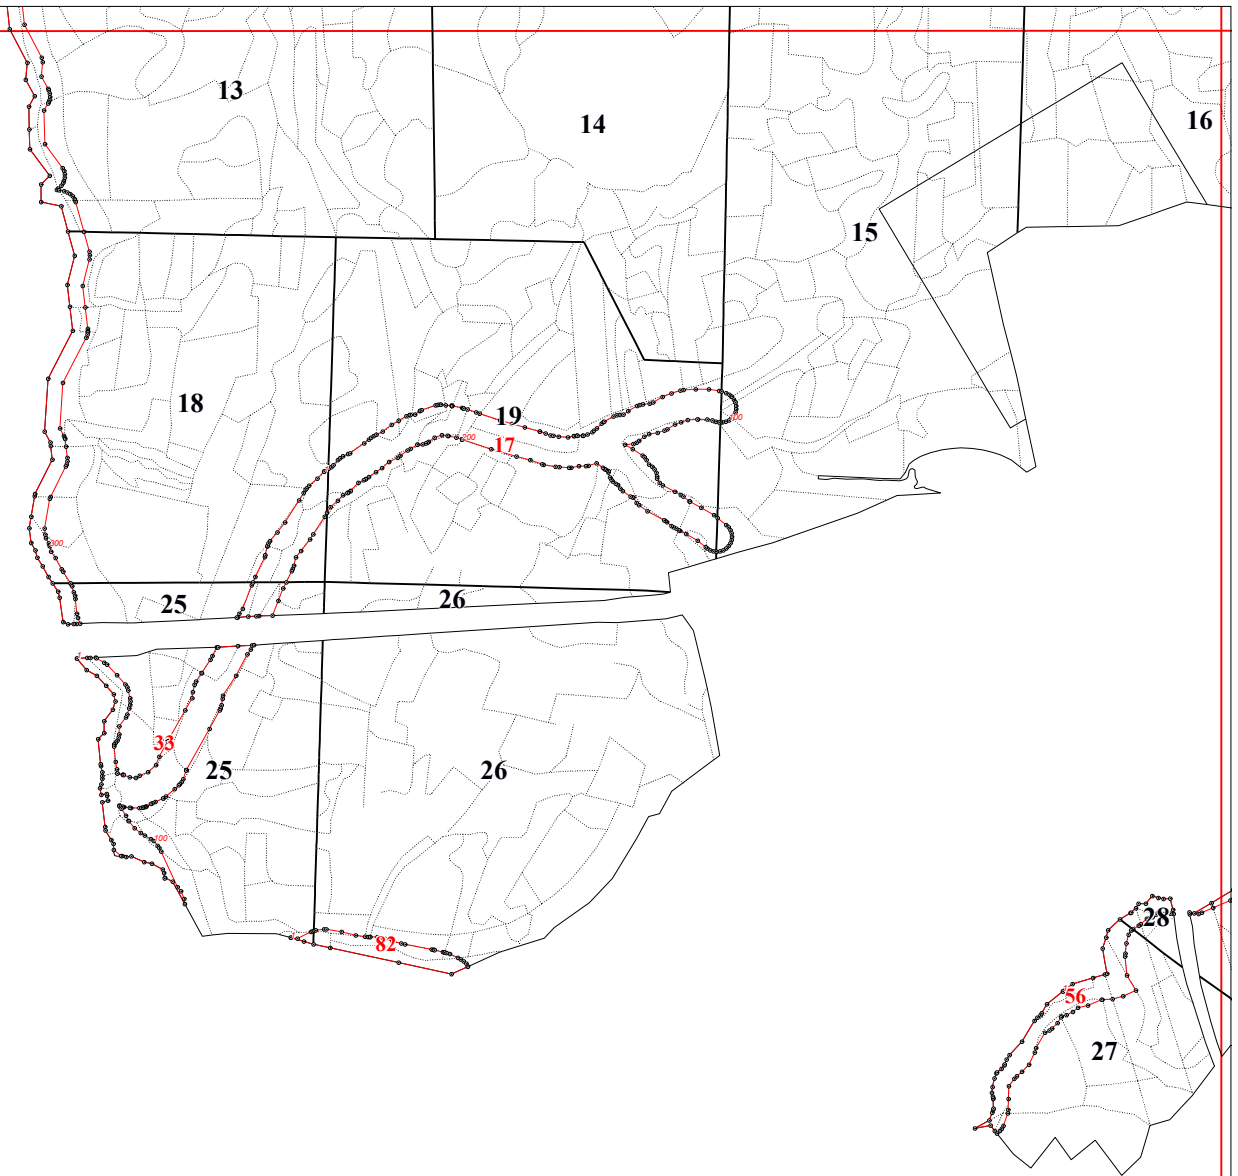

**Графическое описание местоположения границ земель, на которых располагаются
особо защитные участки лесов «берегозащитные участки лесов», на территории
Рожковского участкового лесничества Калужского лесничества Калужской
области**

Приложение № 91 к приказу Рослесхоза
от 28.02.2023 № 264

3

7

12

2

2

2

2

20

24

14

23

27

28

17

17