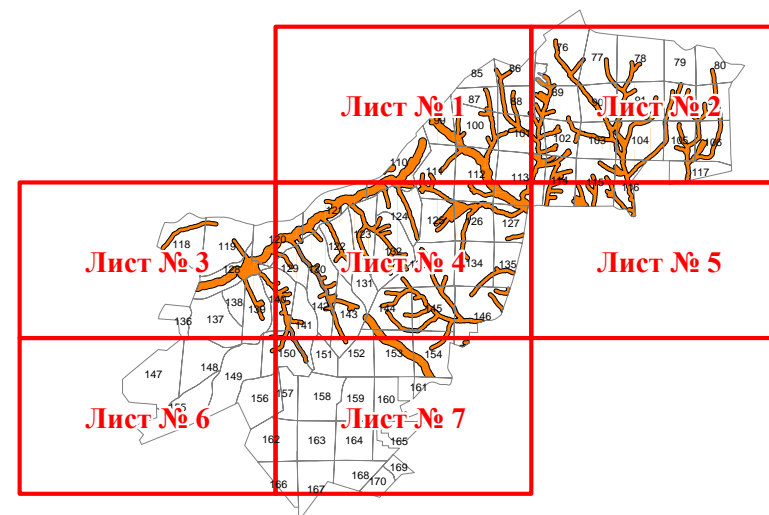

**Графическое описание местоположения границ земель, на которых
располагаются леса, расположенные в водоохраных зонах, на территории
Надеждинского участкового лесничества Владивостокского лесничества
Приморского края**

Приложение № 12 к приказу Рослесхоза
от 27.02.2023 № 202

Используемые условные знаки и обозначения:

- 25 Границы и номера лесных кварталов
- 7 Номера участков
- 10 ● Номера характерных точек границ объекта
- Лист № 1 Границы и номера листов
- Границы категорий защитных лесов

Лист № 1

ЛИСТ № 2

ЛИСТ № 4

22201 22206

ЛИСТ № 2

ЛИСТ № 4

Лист № 5

ЛИСТ № 3