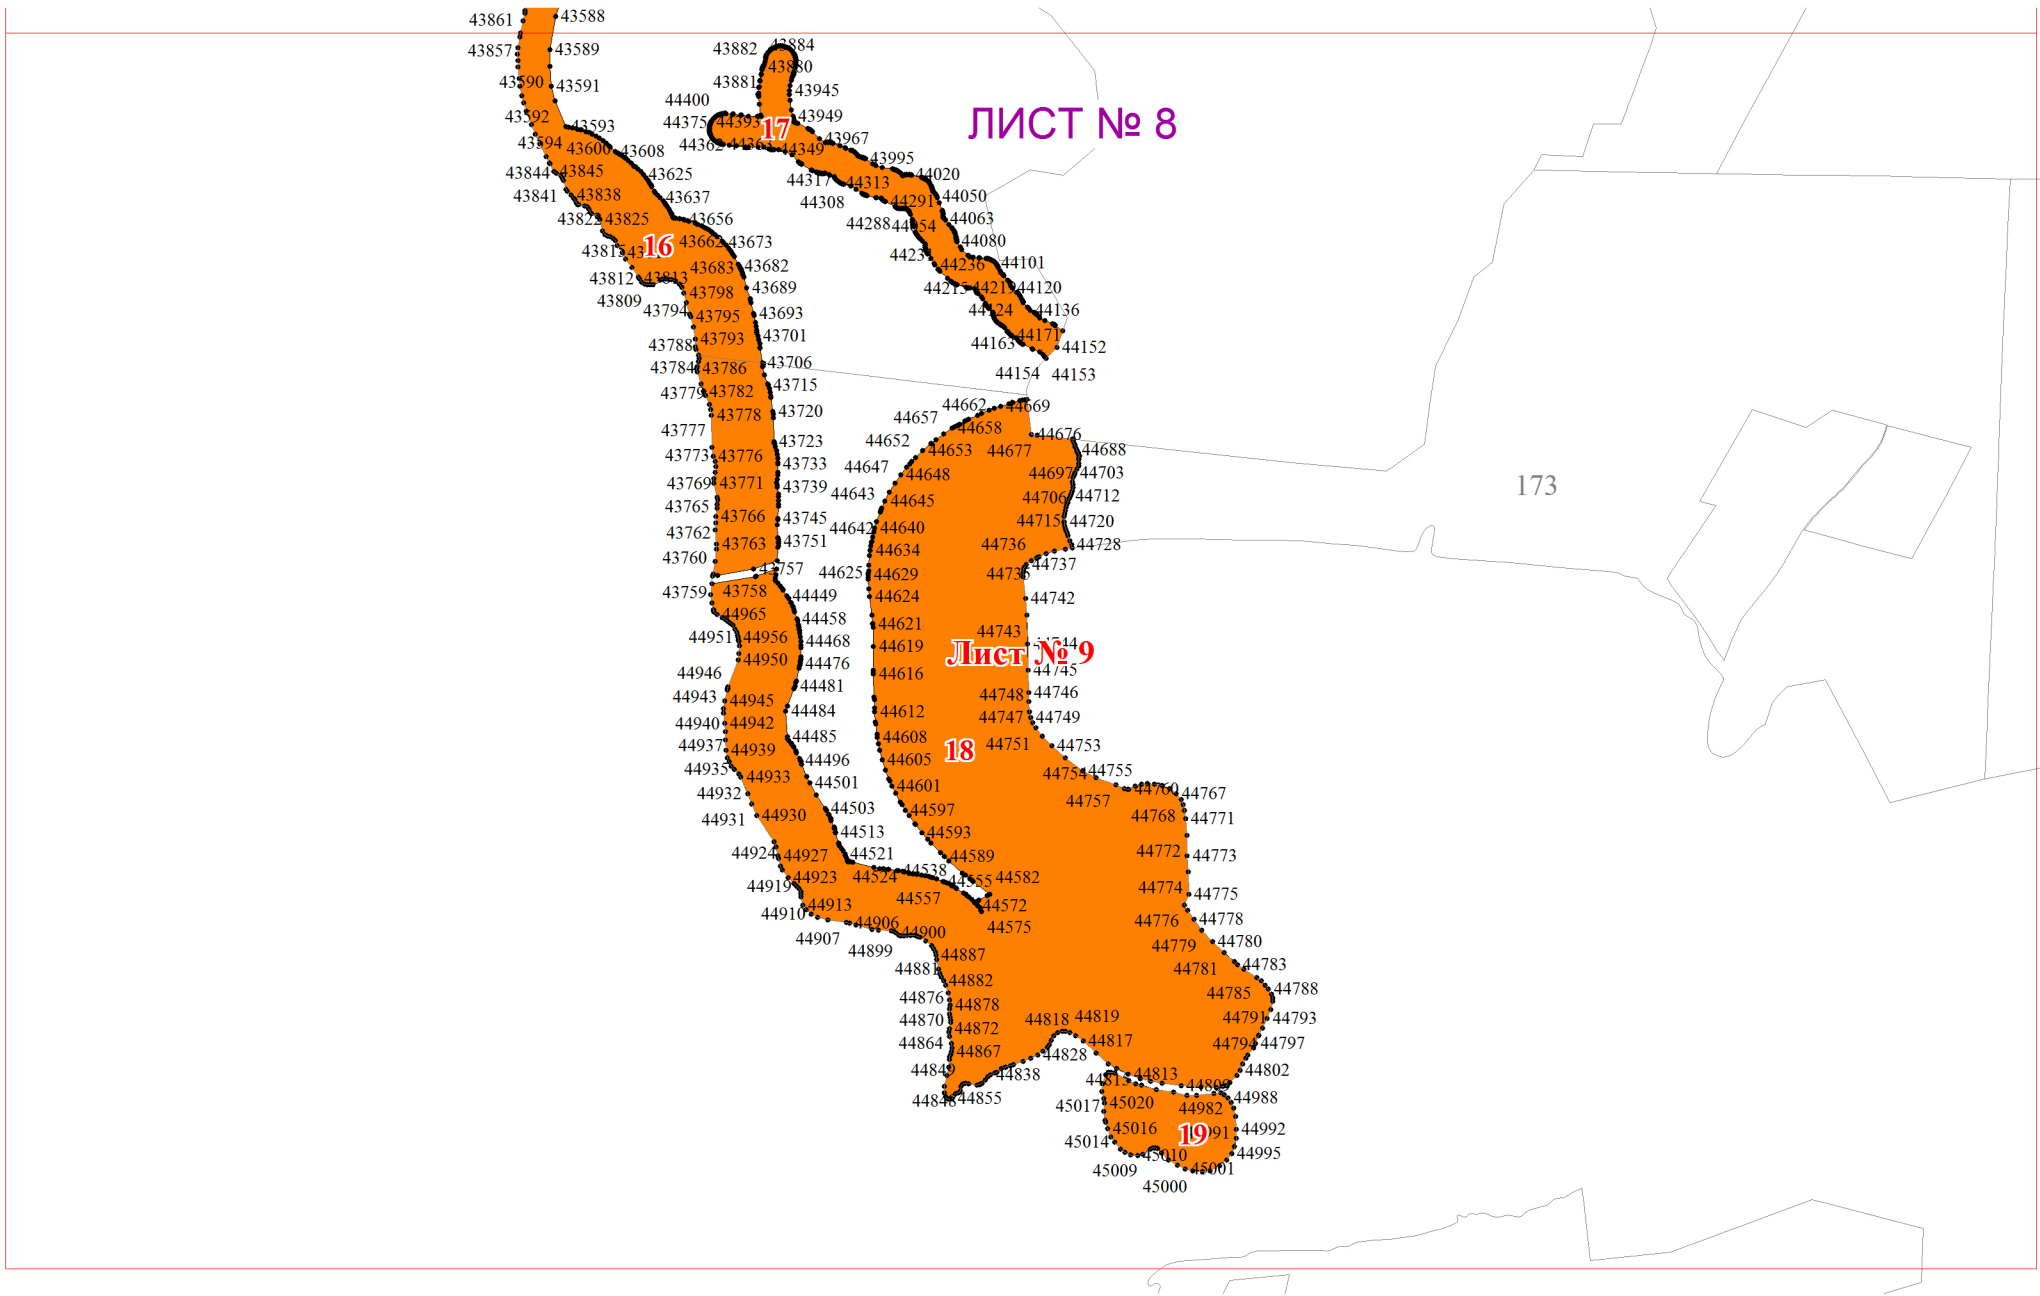

**Графическое описание местоположения границ земель, на которых
располагаются леса, расположенные в водоохраных зонах, на территории
Надеждинского участкового лесничества Владивостокского лесничества
Приморского края**

Лист № 1

ЛИСТ № 2

ЛИСТ № 4

22201 22206

ЛИСТ № 2

ЛИСТ № 4

Лист № 5

ЛИСТ № 3

34160 34093
34160 34093
34049 34065
34021 34056
340363 34093

Лист № 6

ЛИСТ № 7

Лист № 8

ЛИСТ № 9

ЛИСТ № 8

Лист № 9

173

18

19