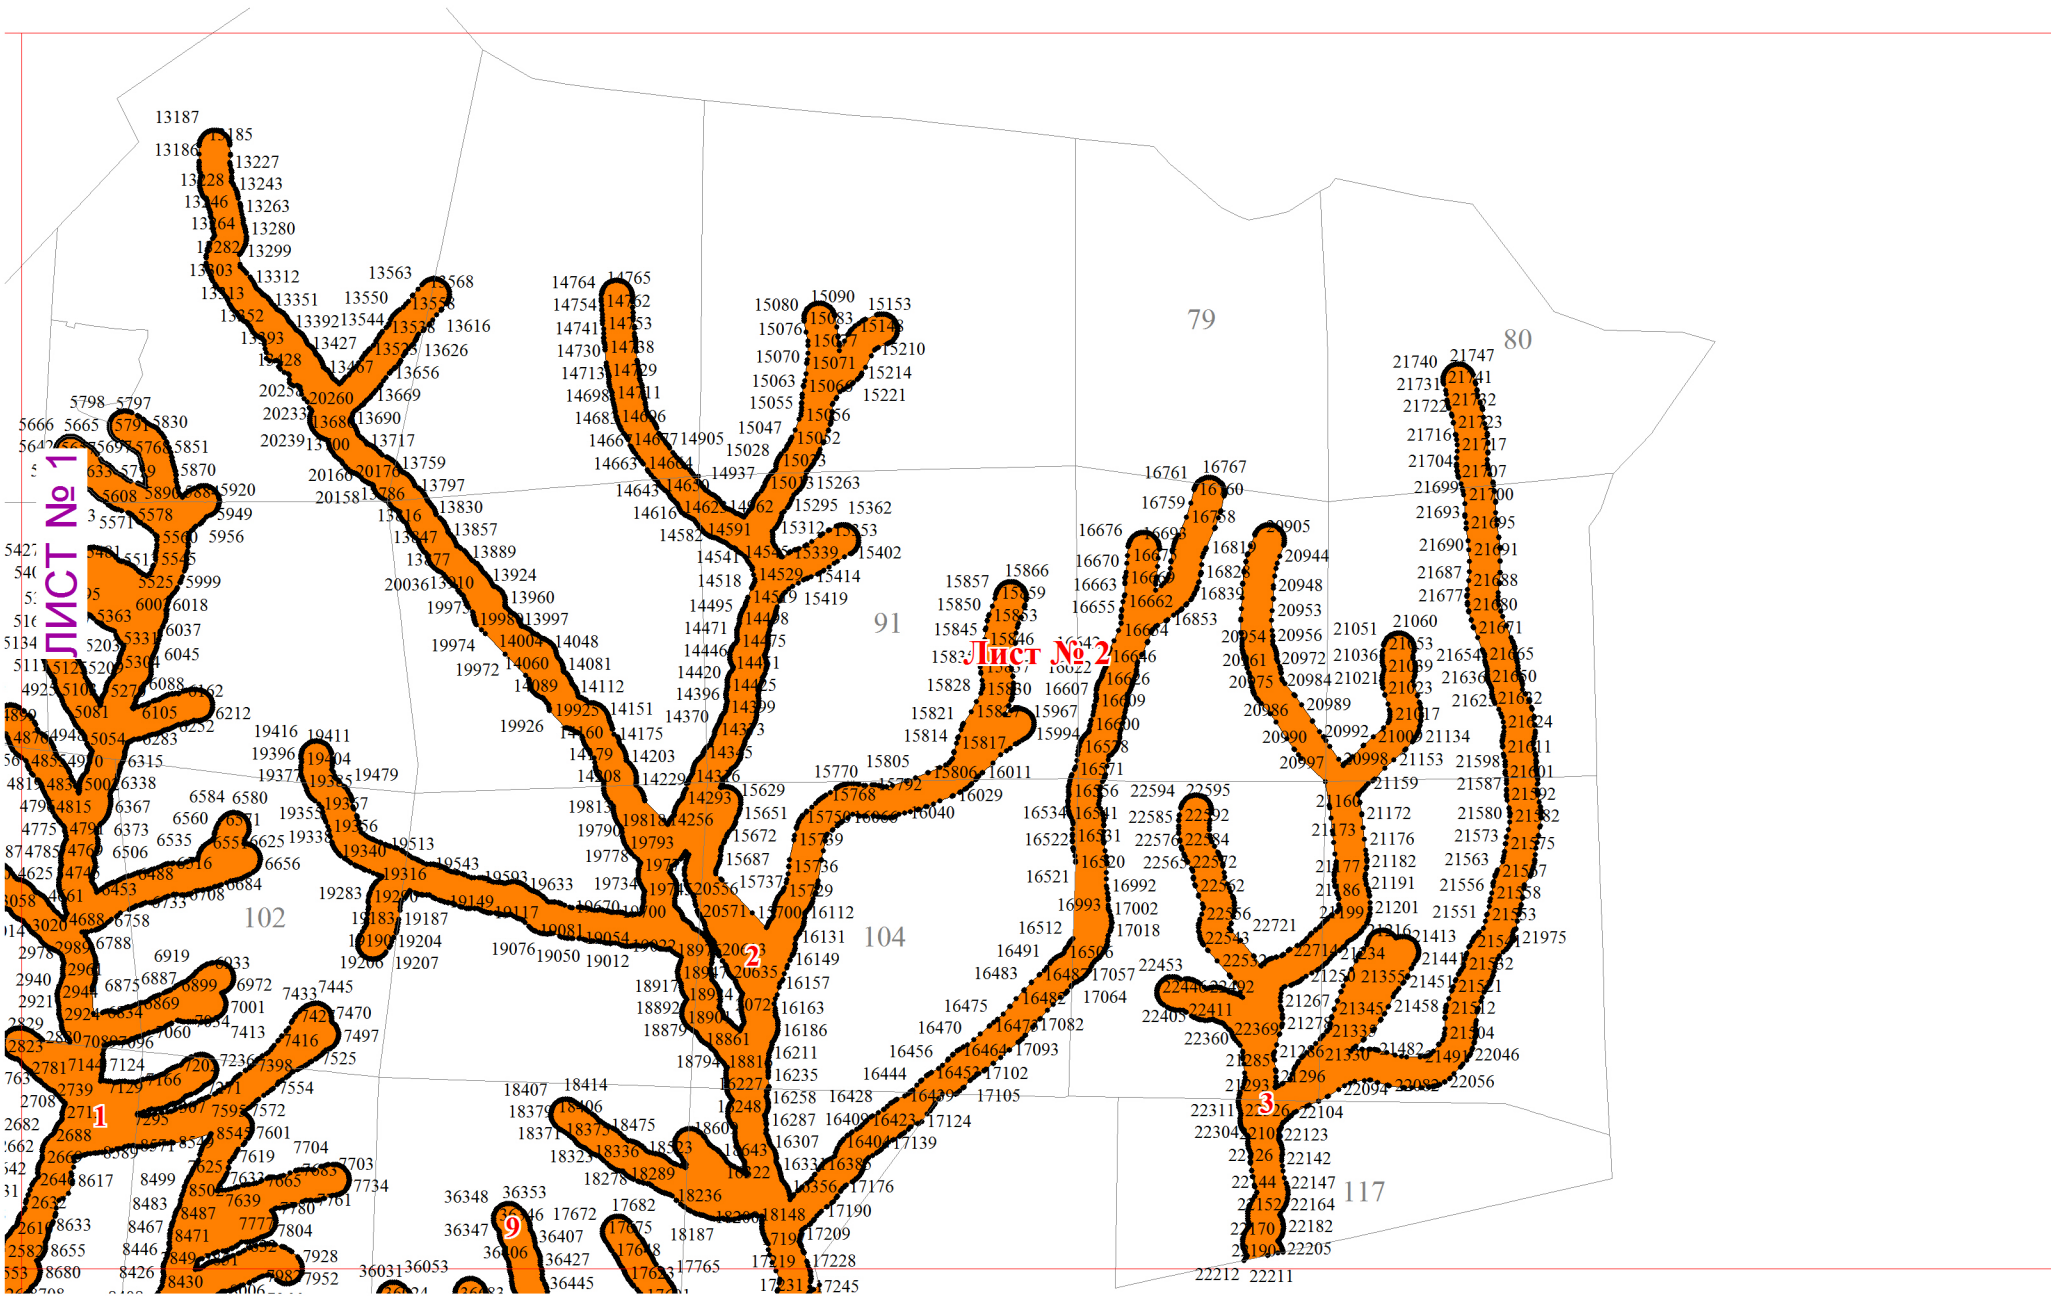

**Графическое описание местоположения границ земель, на которых
располагаются леса, расположенные в водоохраных зонах, на территории
Надеждинского участкового лесничества Владивостокского лесничества
Приморского края**

Приложение № 12 к приказу Рослесхоза
от 27.02.2023 № 202

Используемые условные знаки и обозначения:

- 25 Границы и номера лесных кварталов
- 7 Номера участков
- 10 ● Номера характерных точек границ объекта
- Лист № 1 Границы и номера листов
- Границы категорий защитных лесов

Лист № 1

ЛИСТ № 2

ЛИСТ № 4

22201 22206

ЛИСТ № 2

ЛИСТ № 4

Лист № 5

ЛИСТ № 3

18

19