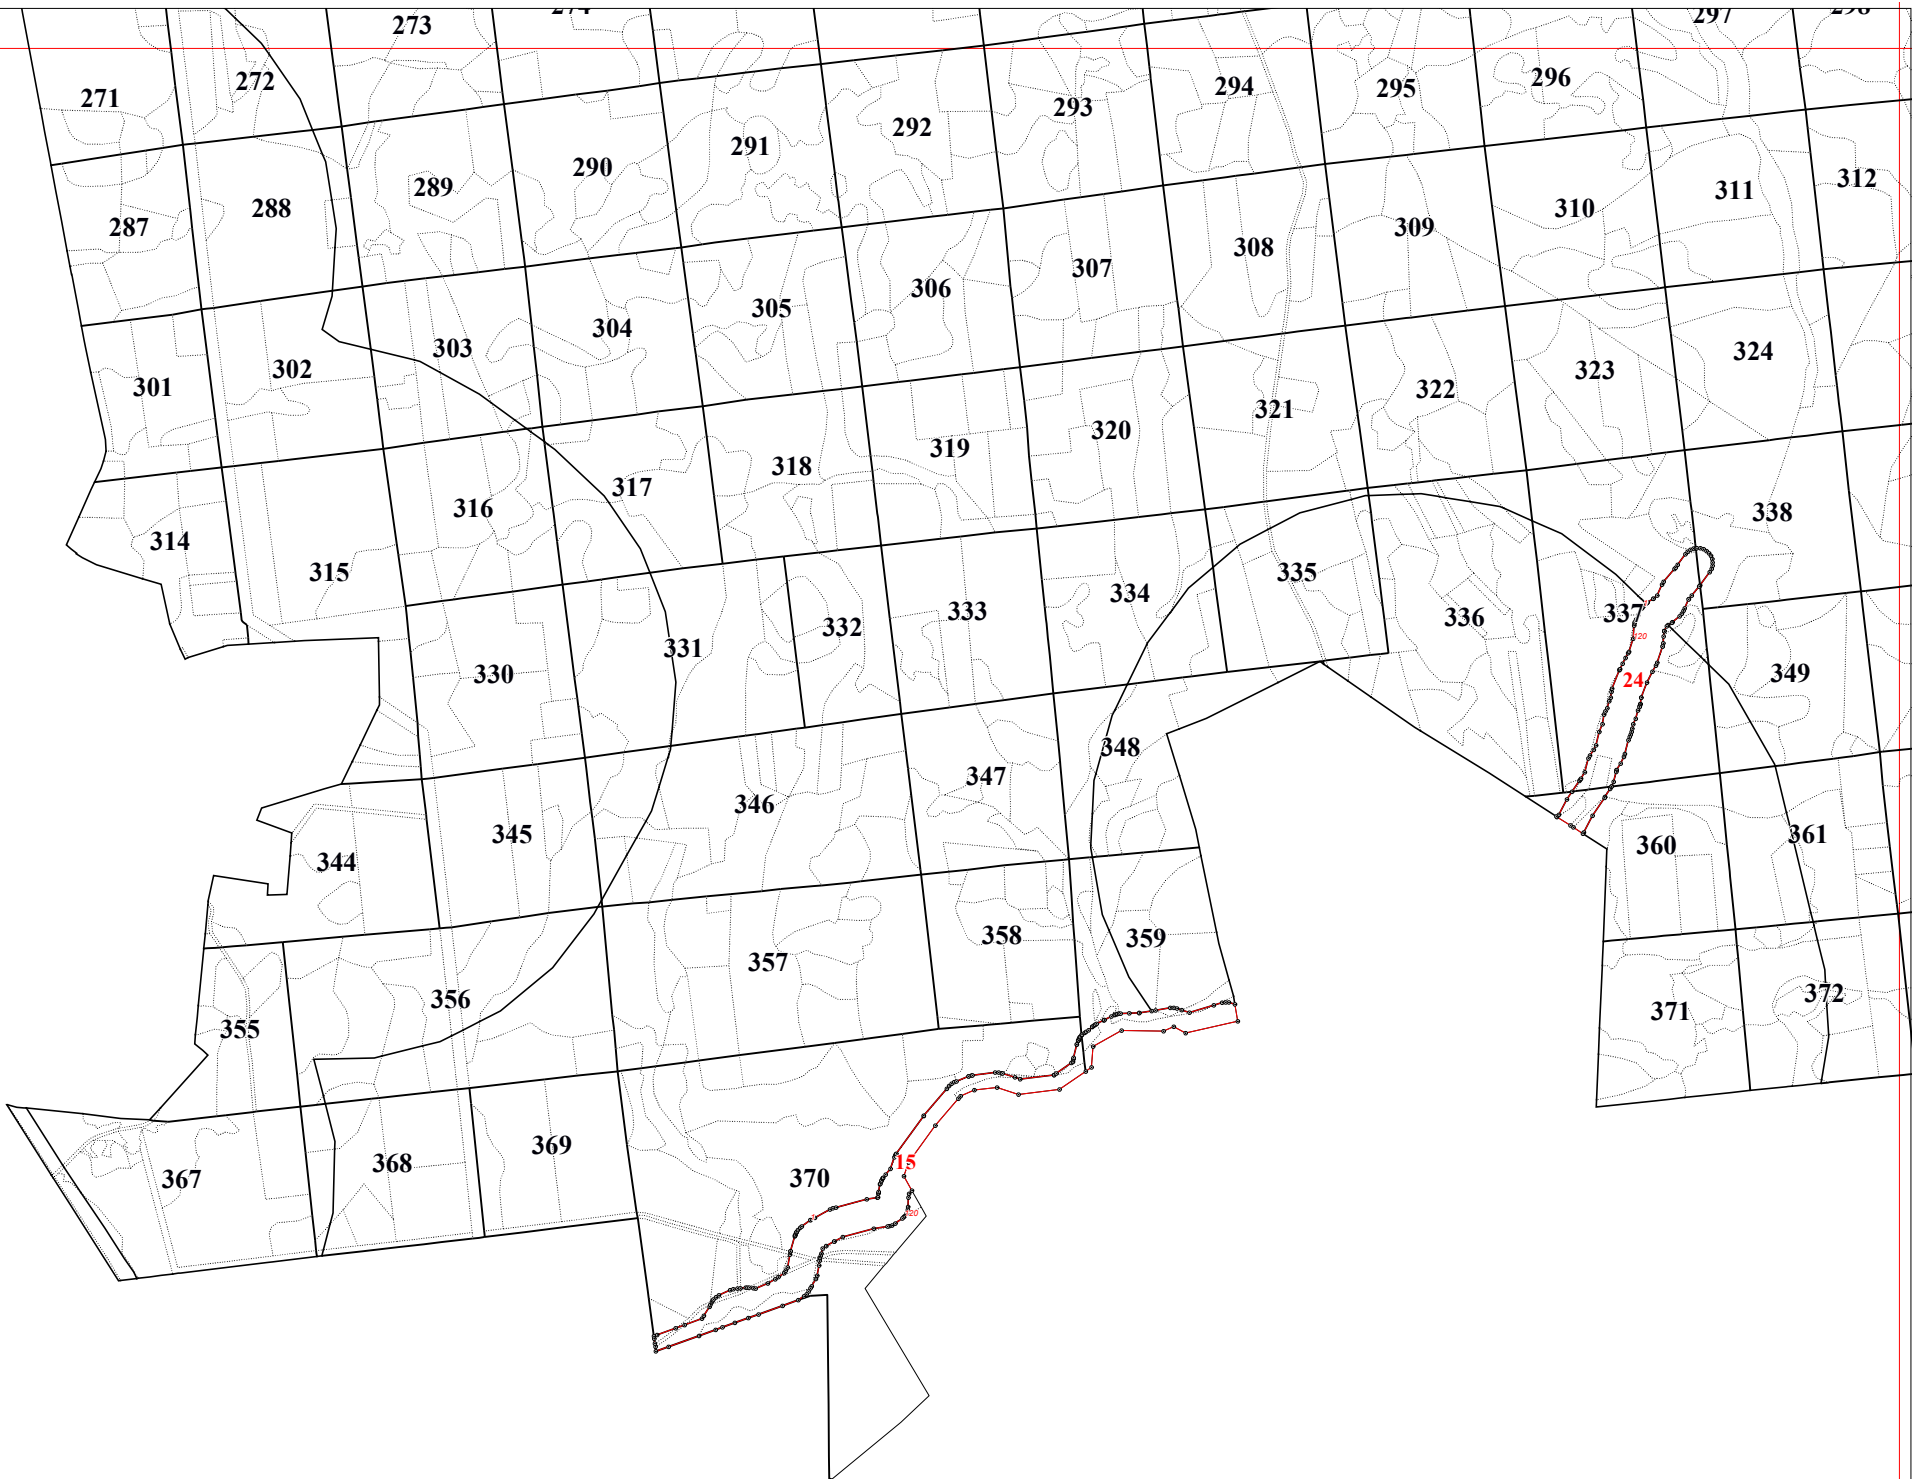

**Графическое описание местоположения границ земель, на которых располагаются  
особо защитные участки лесов «берегозащитные участки лесов», на территории  
Приокского участкового лесничества Калужского лесничества Калужской области**

Приложение № 75 к приказу Рослесхоза  
от 28.02.2023 № 264

29

414

46

45

47

35

48