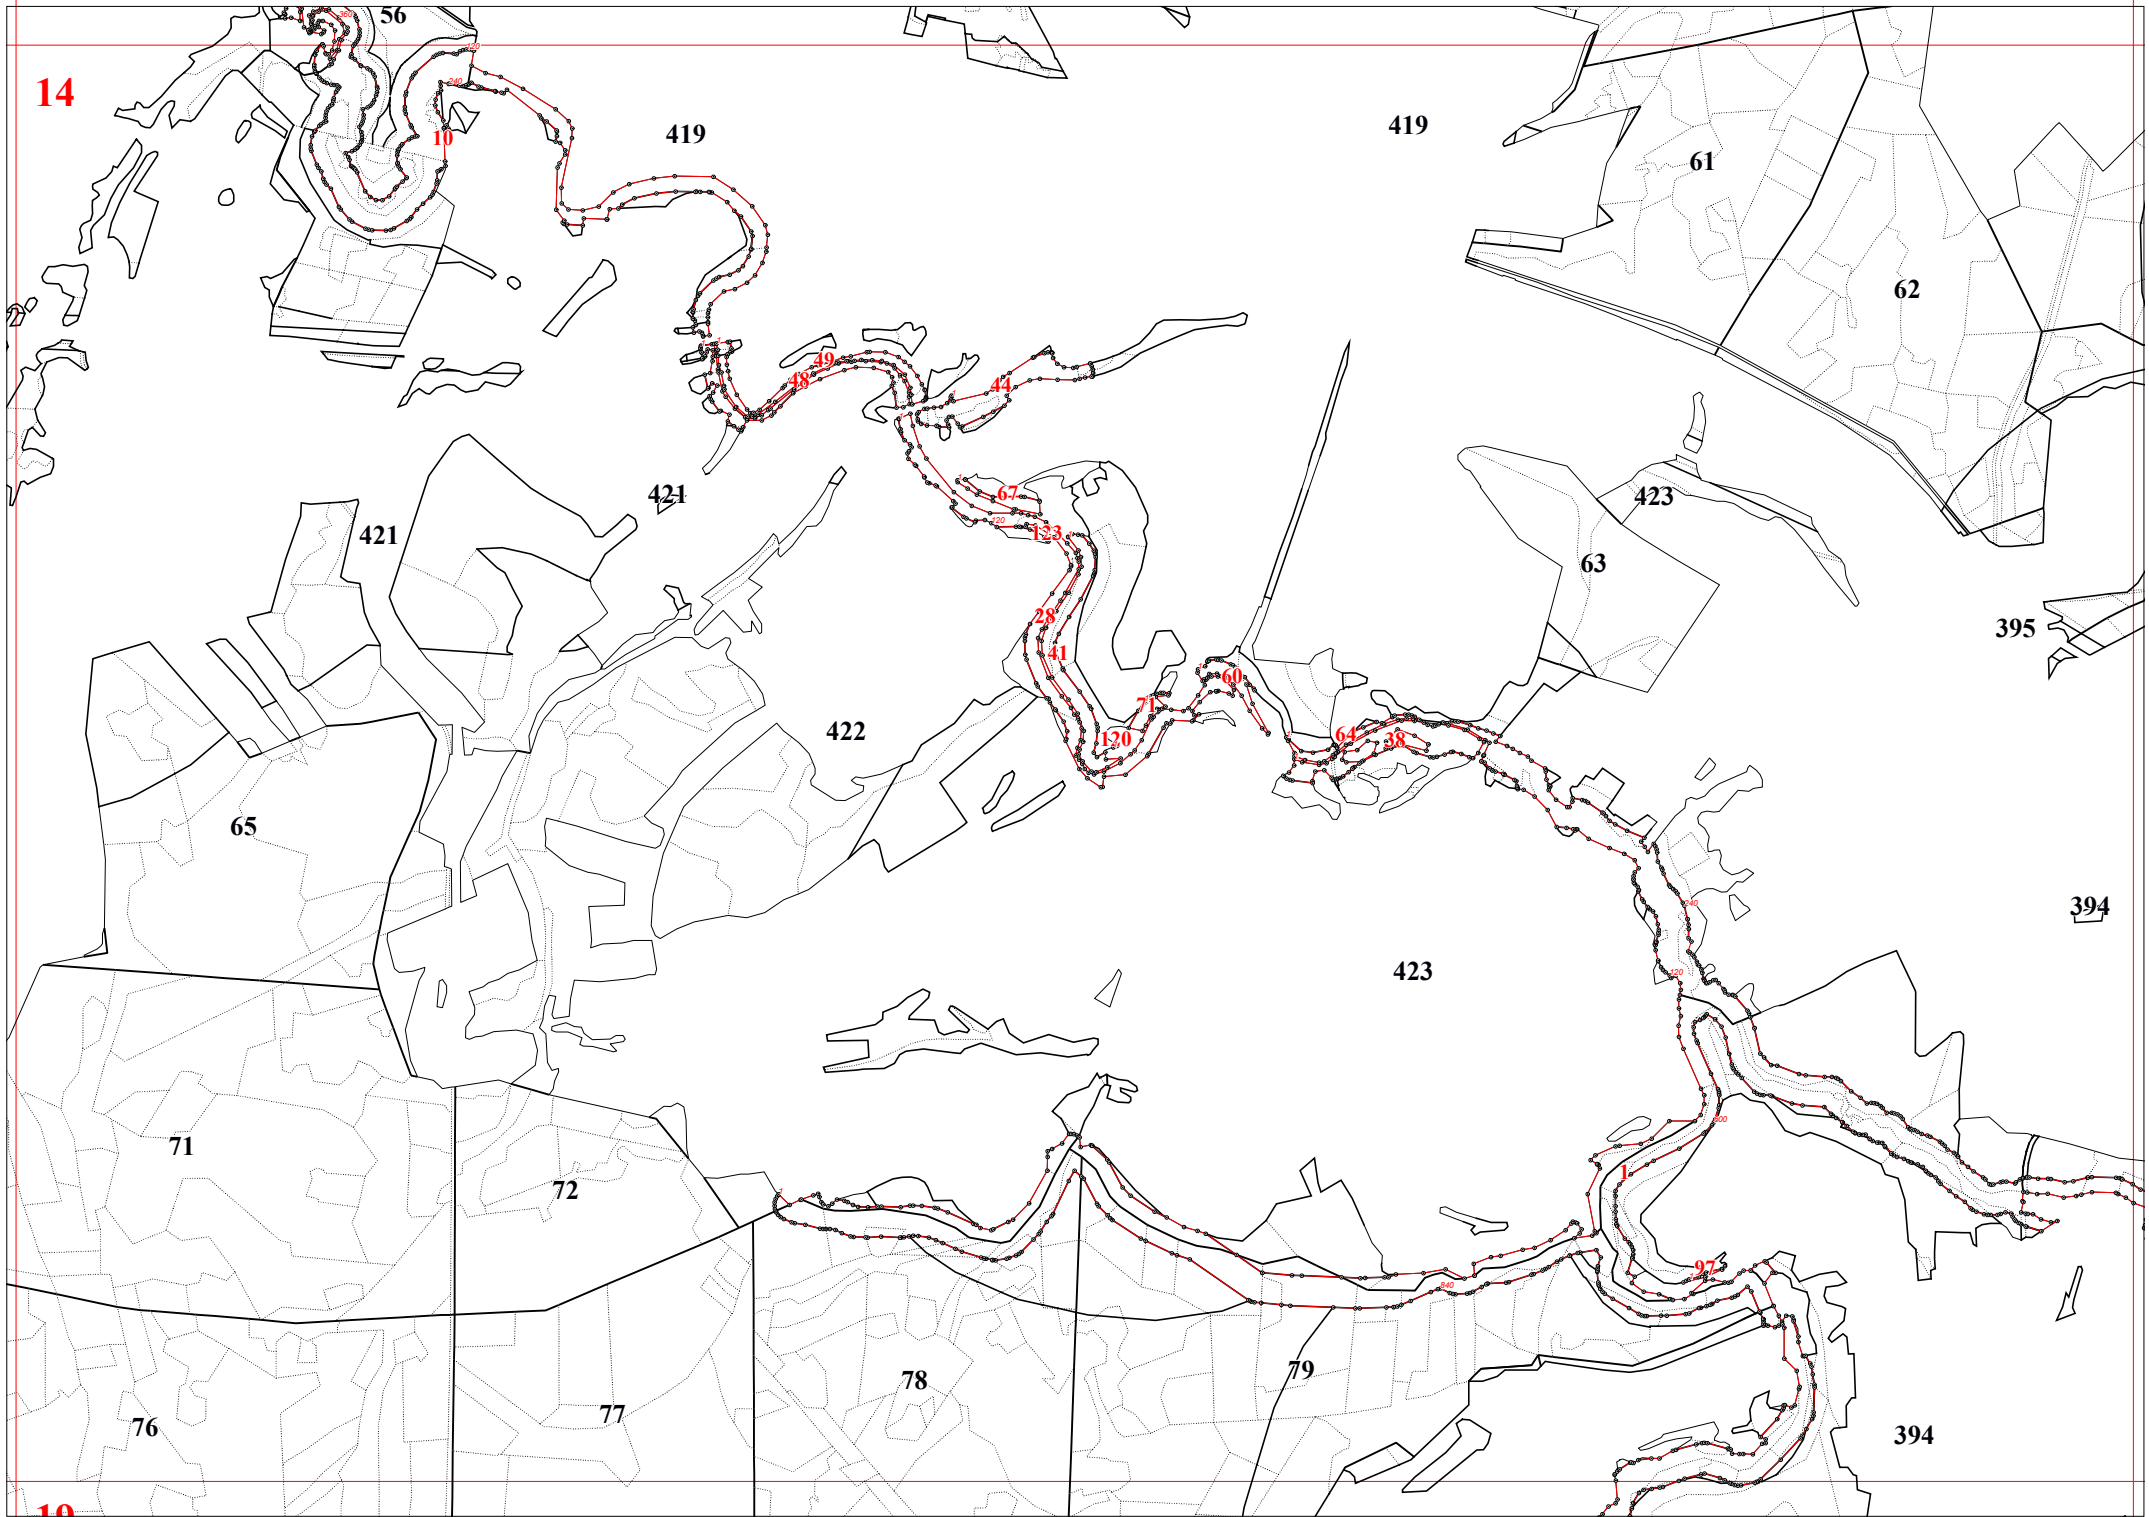

**Графическое описание местоположения границ земель, на которых располагаются  
особо защитные участки лесов «берегозащитные участки лесов», на территории  
Приокского участкового лесничества Калужского лесничества Калужской области**

Приложение № 75 к приказу Рослесхоза  
от 28.02.2023 № 264

29

414

46

45

47

35

48