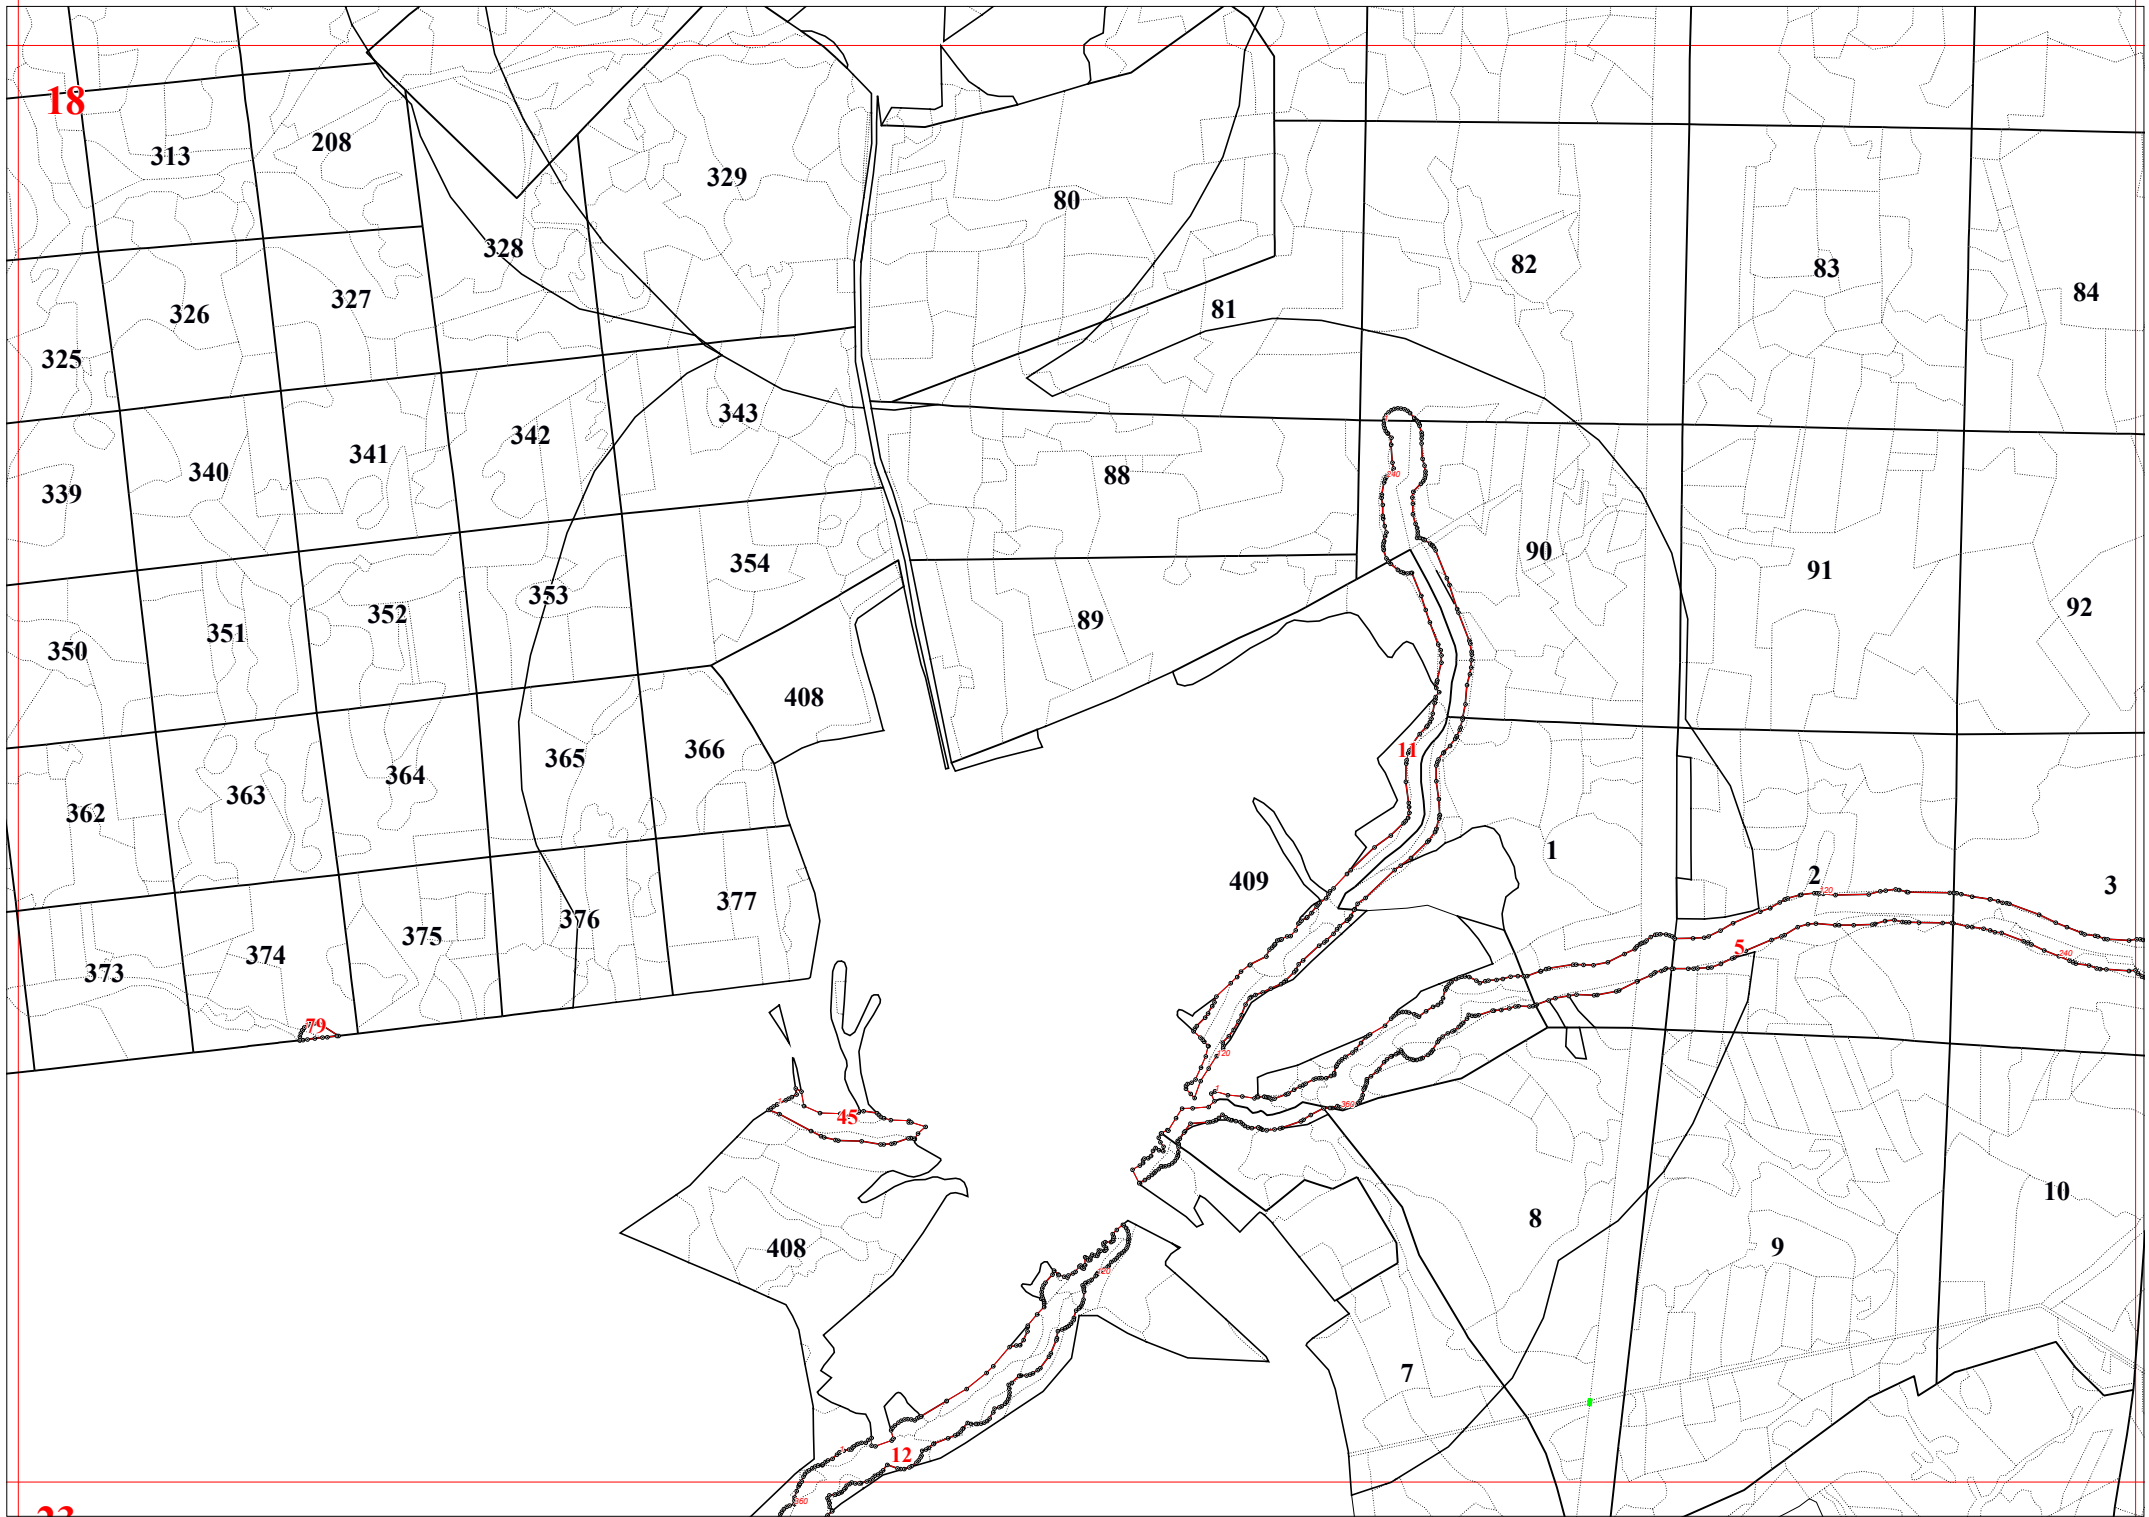

**Графическое описание местоположения границ земель, на которых располагаются  
особо защитные участки лесов «берегозащитные участки лесов», на территории  
Приокского участкового лесничества Калужского лесничества Калужской области**

Приложение № 75 к приказу Рослесхоза  
от 28.02.2023 № 264

29

414

46

45

47

35

48