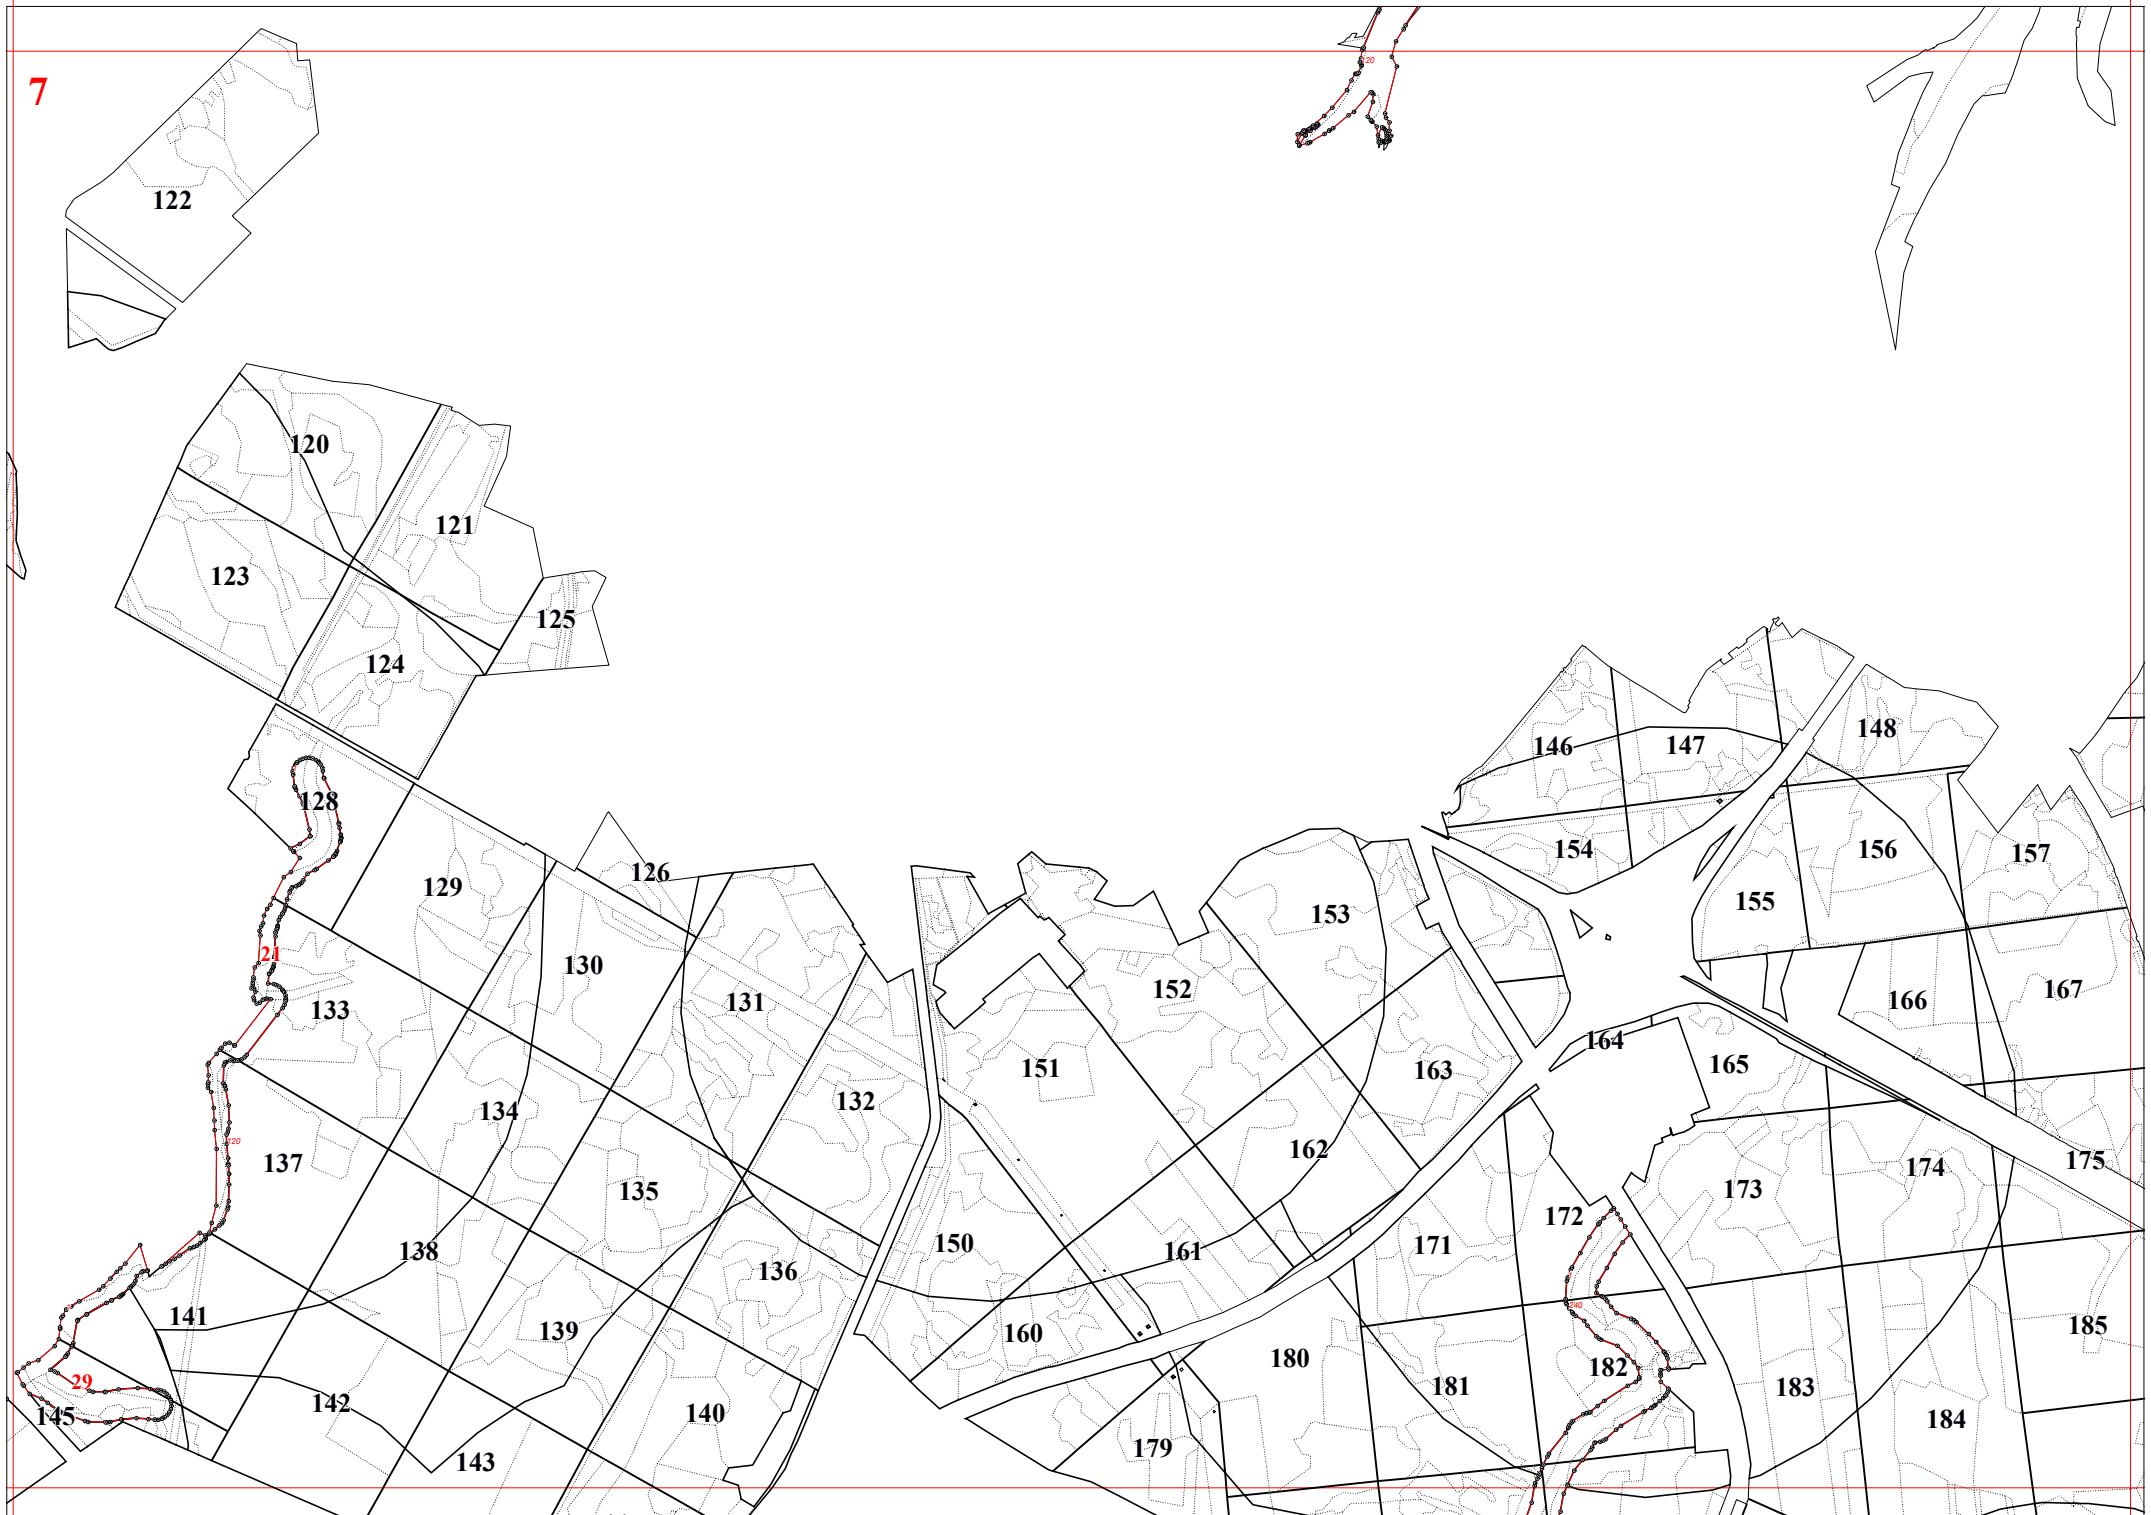

**Графическое описание местоположения границ земель, на которых располагаются  
особо защитные участки лесов «берегозащитные участки лесов», на территории  
Приокского участкового лесничества Калужского лесничества Калужской области**

Приложение № 75 к приказу Рослесхоза  
от 28.02.2023 № 264

29

414

46

45

47

35

48