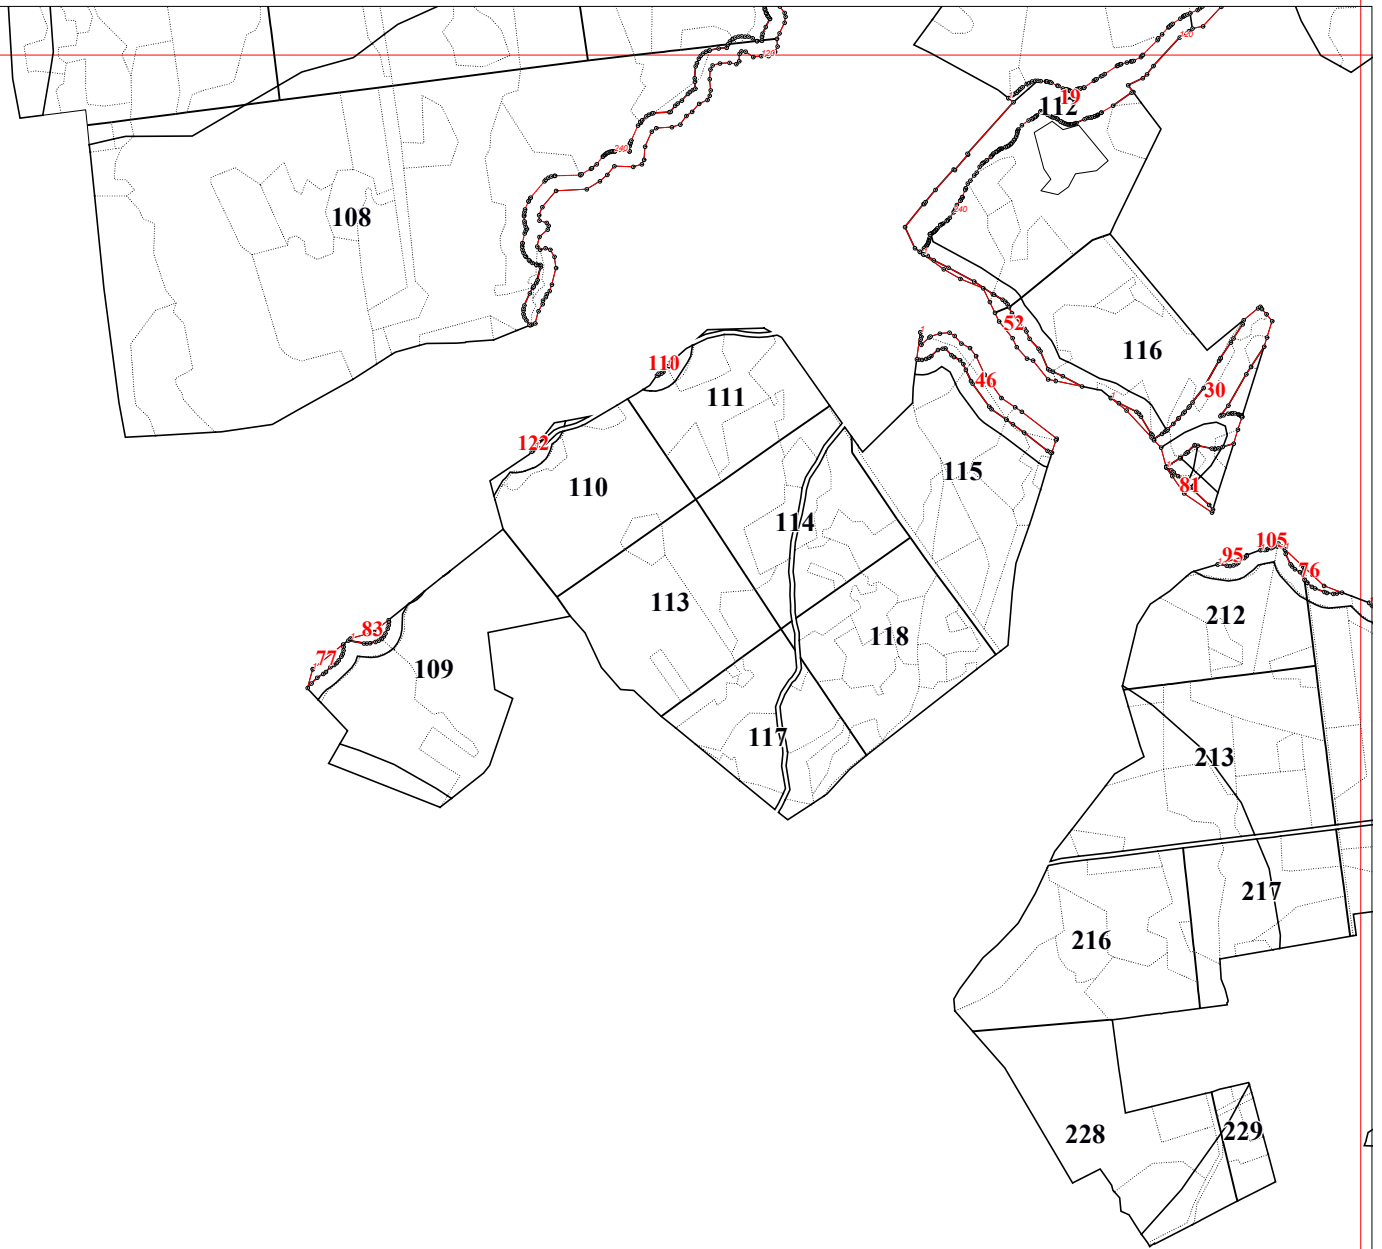

**Графическое описание местоположения границ земель, на которых располагаются  
особо защитные участки лесов «берегозащитные участки лесов», на территории  
Приокского участкового лесничества Калужского лесничества Калужской области**

Приложение № 75 к приказу Рослесхоза  
от 28.02.2023 № 264

29

414

46

45

47

35

48