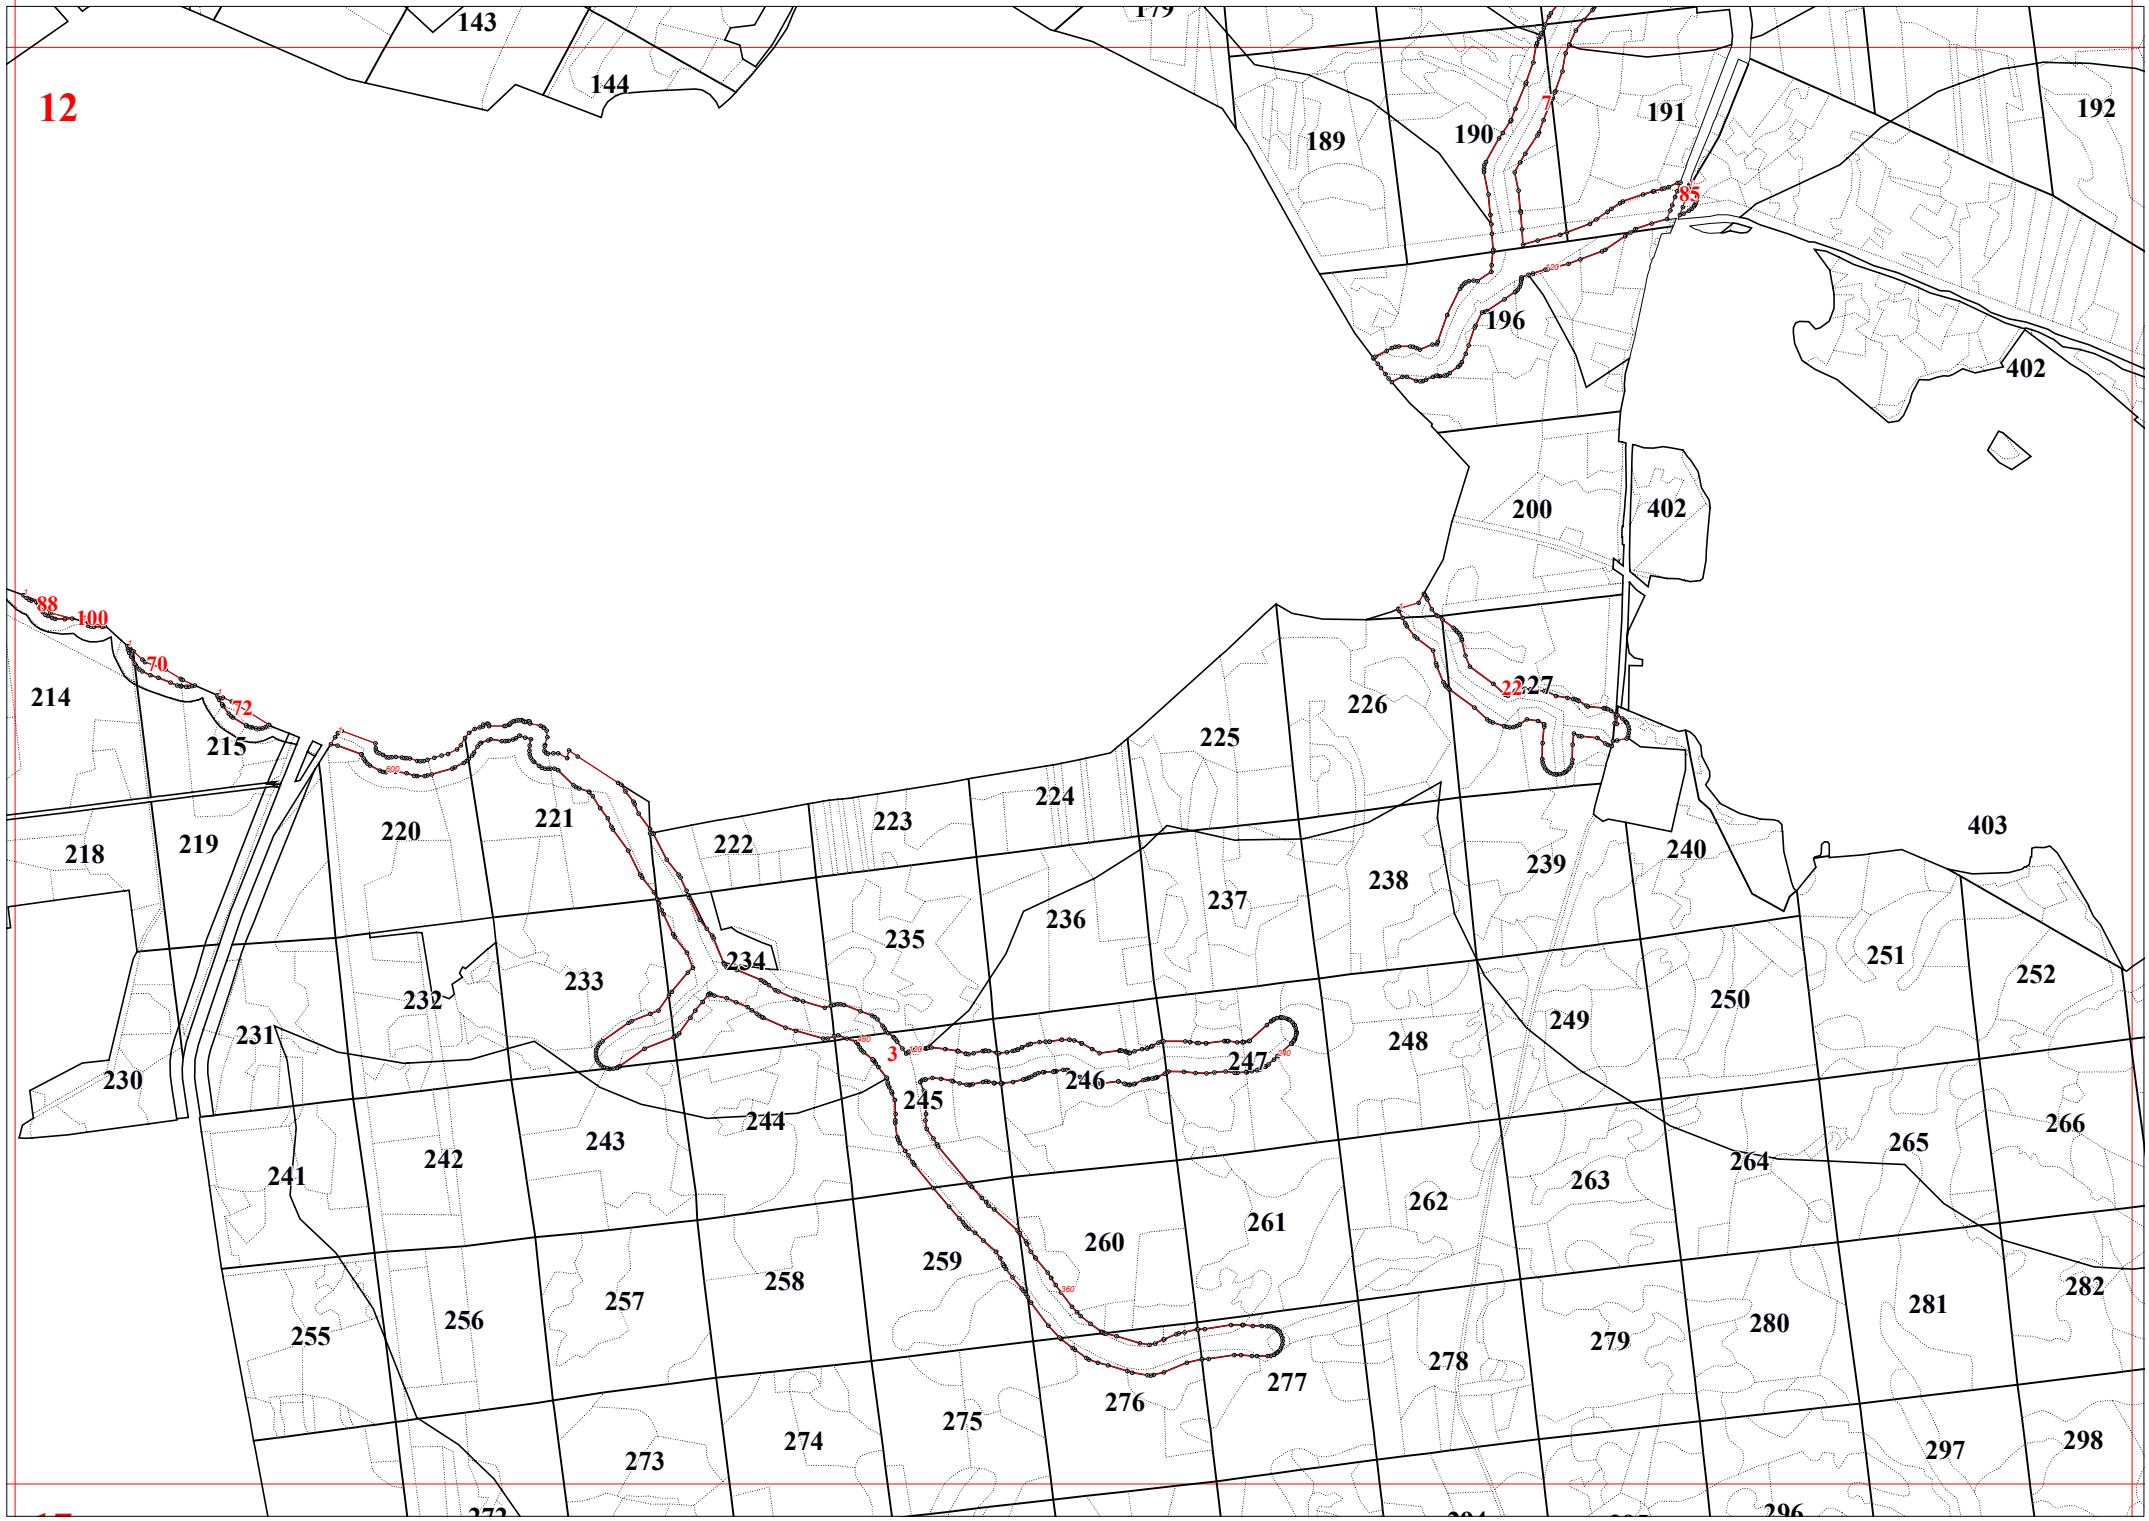

**Графическое описание местоположения границ земель, на которых располагаются  
особо защитные участки лесов «берегозащитные участки лесов», на территории  
Приокского участкового лесничества Калужского лесничества Калужской области**

Приложение № 75 к приказу Рослесхоза  
от 28.02.2023 № 264

29

414

46

45

47

35

48