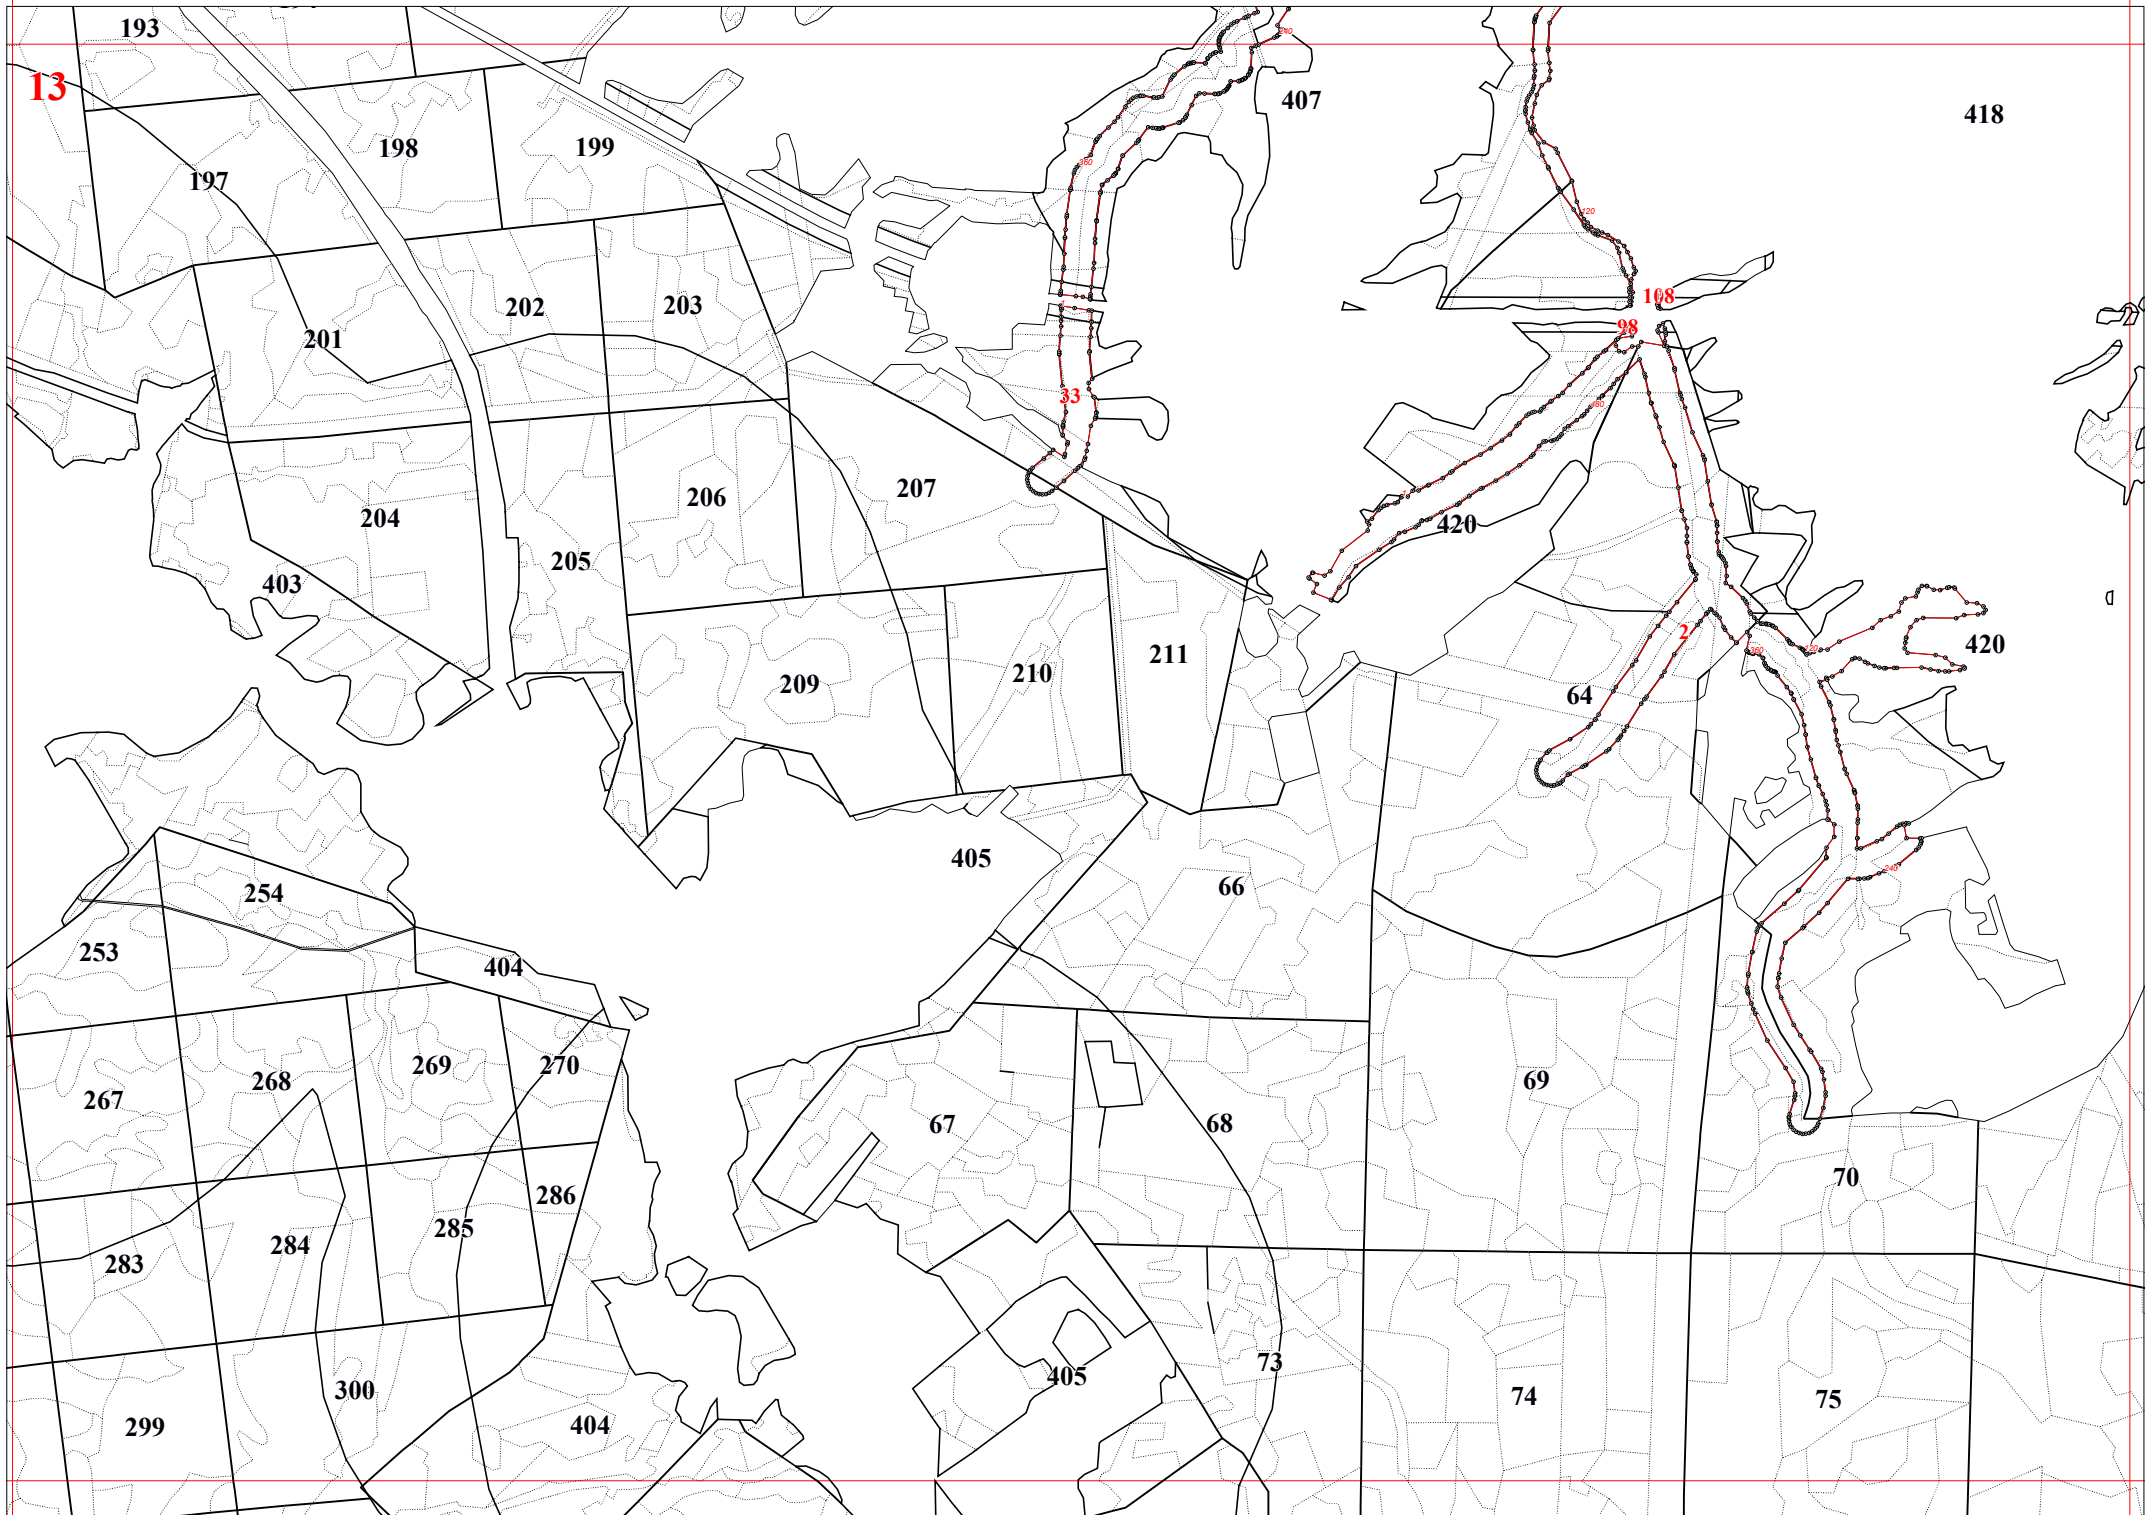

**Графическое описание местоположения границ земель, на которых располагаются  
особо защитные участки лесов «берегозащитные участки лесов», на территории  
Приокского участкового лесничества Калужского лесничества Калужской области**

Приложение № 75 к приказу Рослесхоза  
от 28.02.2023 № 264

29

414

46

45

47

35

48