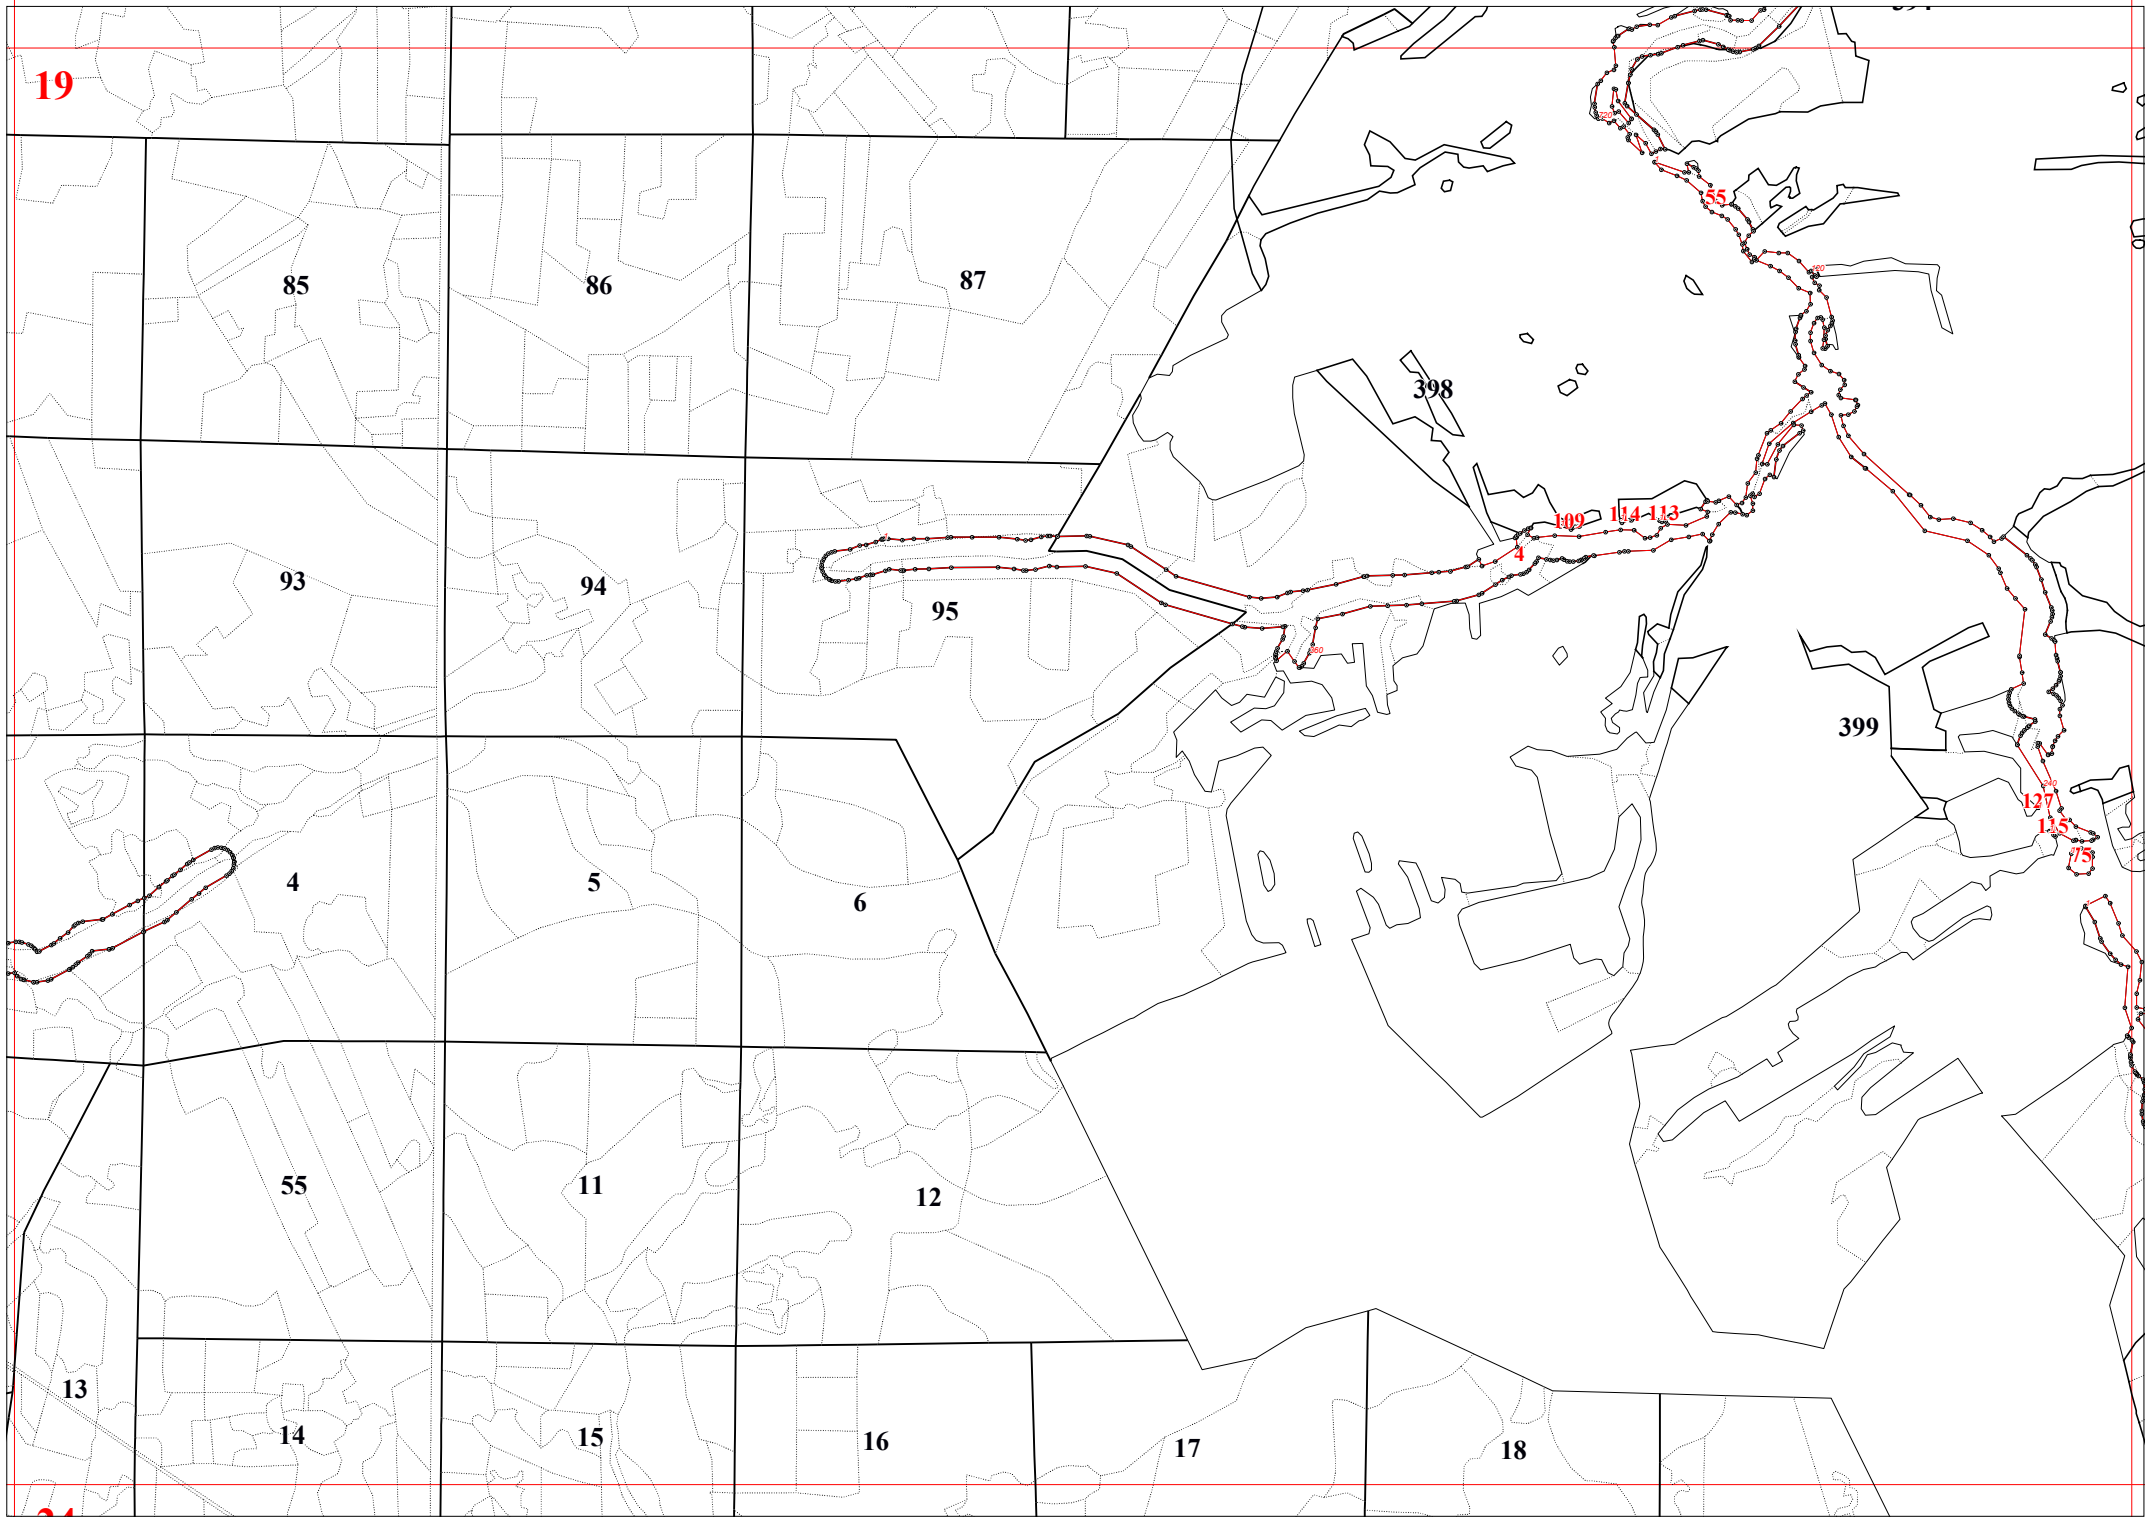

**Графическое описание местоположения границ земель, на которых располагаются  
особо защитные участки лесов «берегозащитные участки лесов», на территории  
Приокского участкового лесничества Калужского лесничества Калужской области**

Приложение № 75 к приказу Рослесхоза  
от 28.02.2023 № 264

29

414

46

45

47

35

48