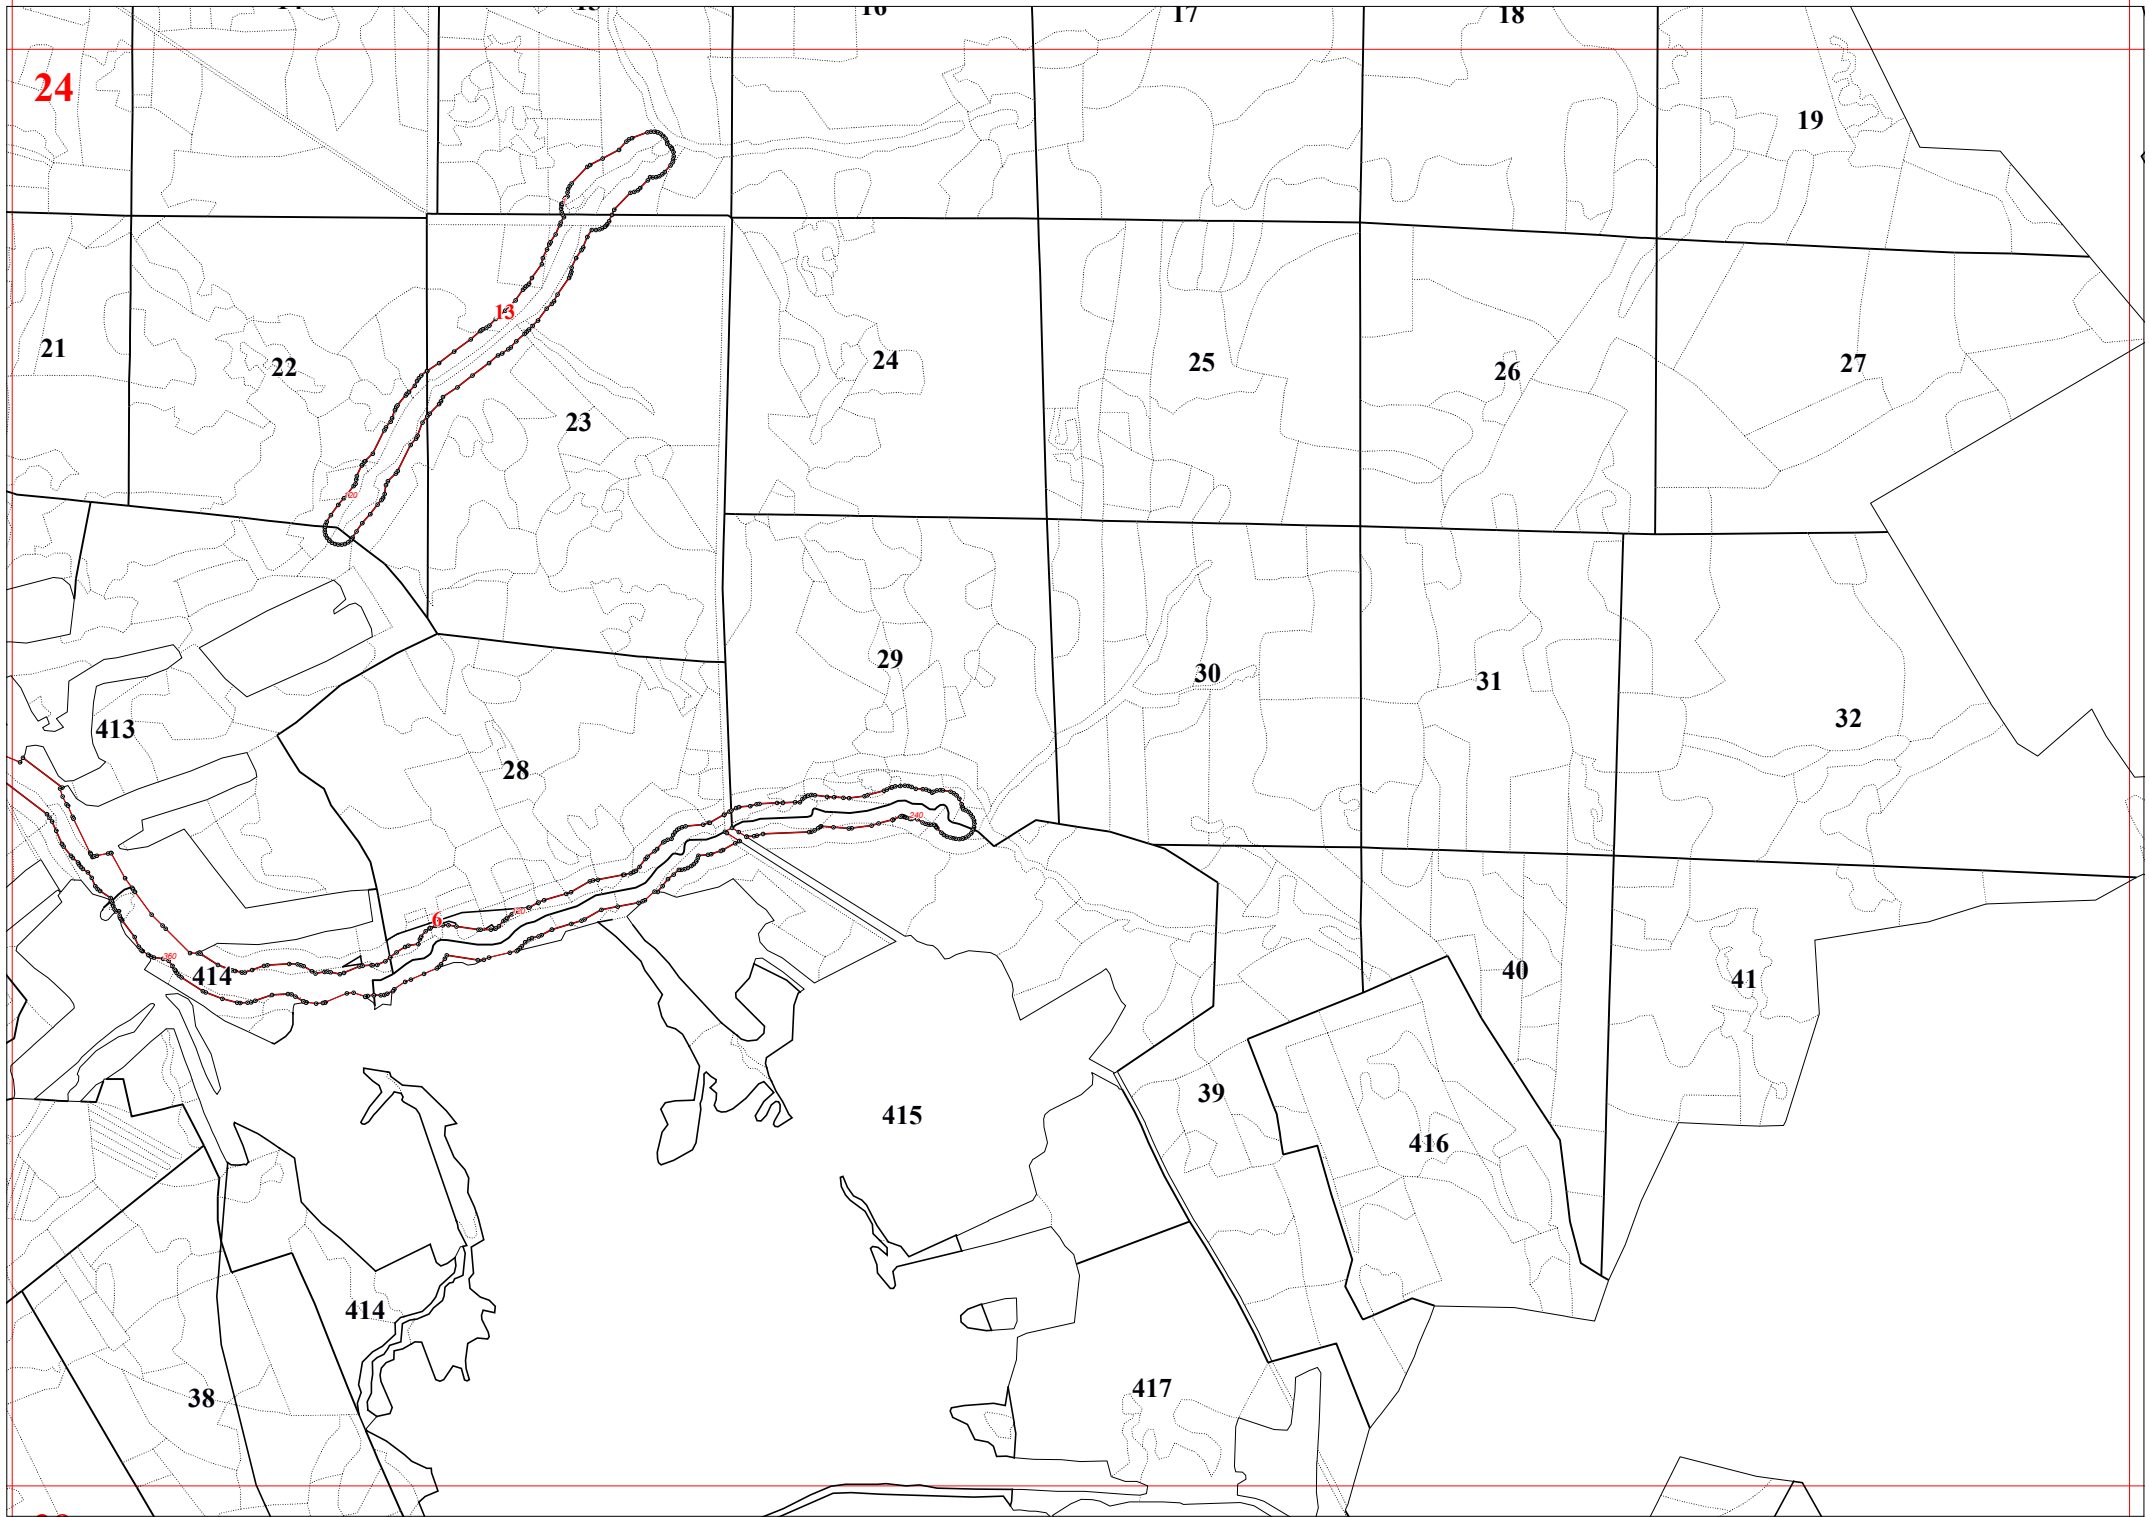

**Графическое описание местоположения границ земель, на которых располагаются  
особо защитные участки лесов «берегозащитные участки лесов», на территории  
Приокского участкового лесничества Калужского лесничества Калужской области**

Приложение № 75 к приказу Рослесхоза  
от 28.02.2023 № 264

29

414

46

45

47

35

48