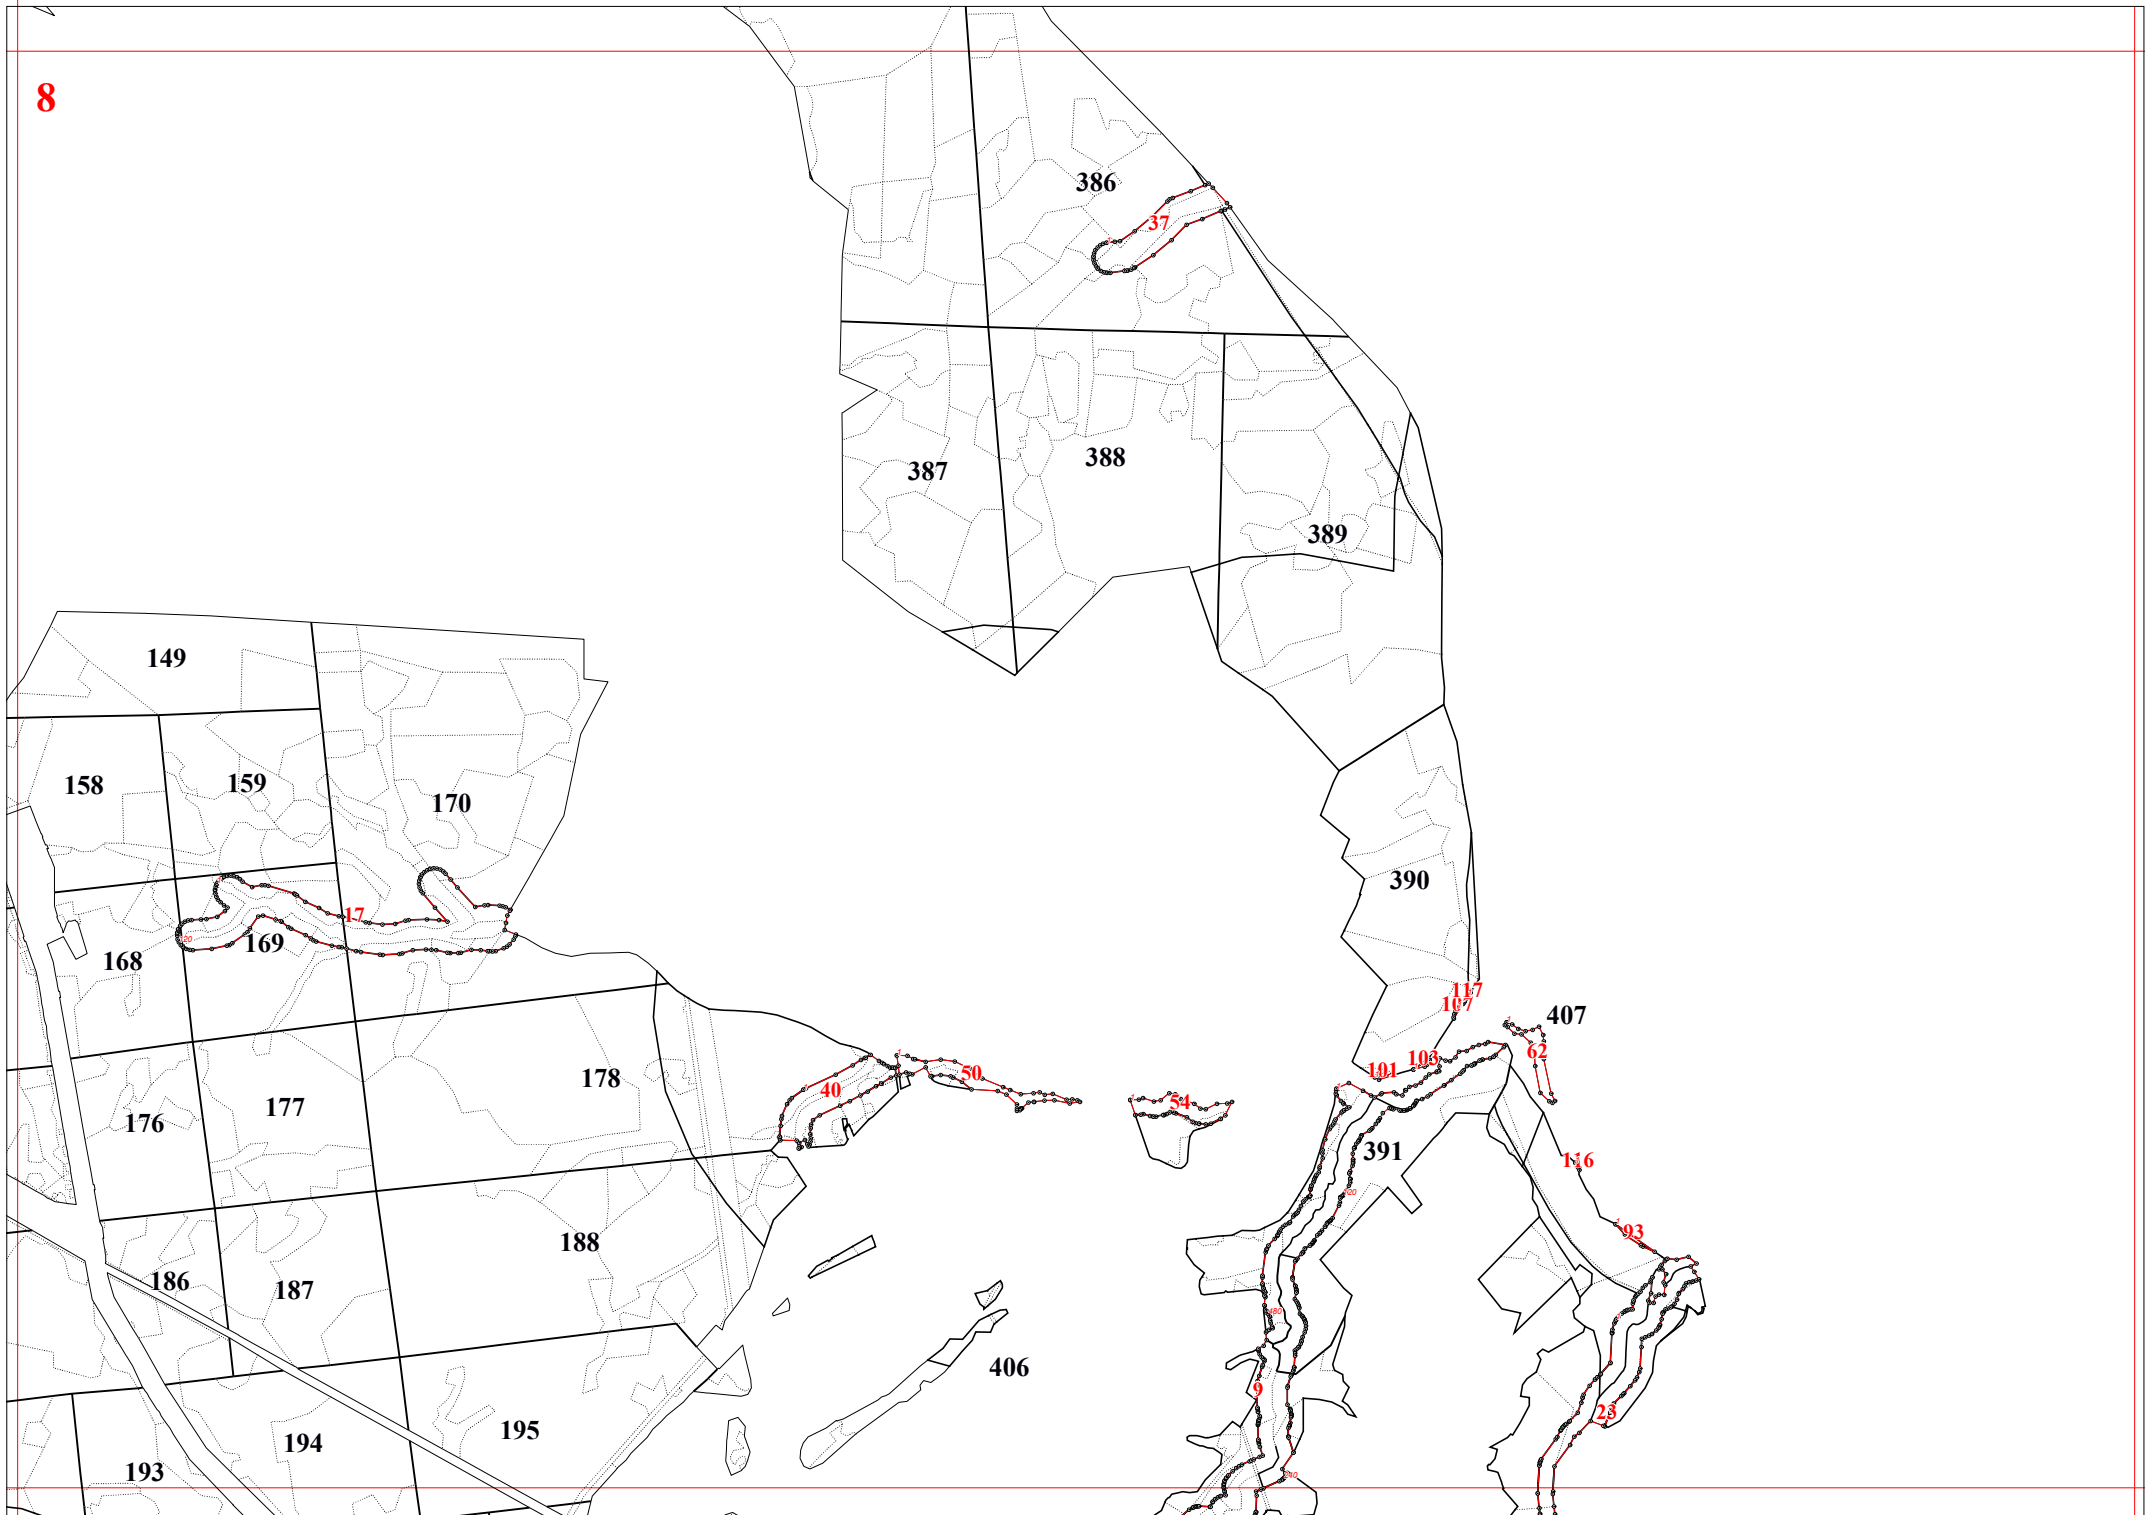

**Графическое описание местоположения границ земель, на которых располагаются  
особо защитные участки лесов «берегозащитные участки лесов», на территории  
Приокского участкового лесничества Калужского лесничества Калужской области**

Приложение № 75 к приказу Рослесхоза  
от 28.02.2023 № 264

29

414

46

45

47

35

48