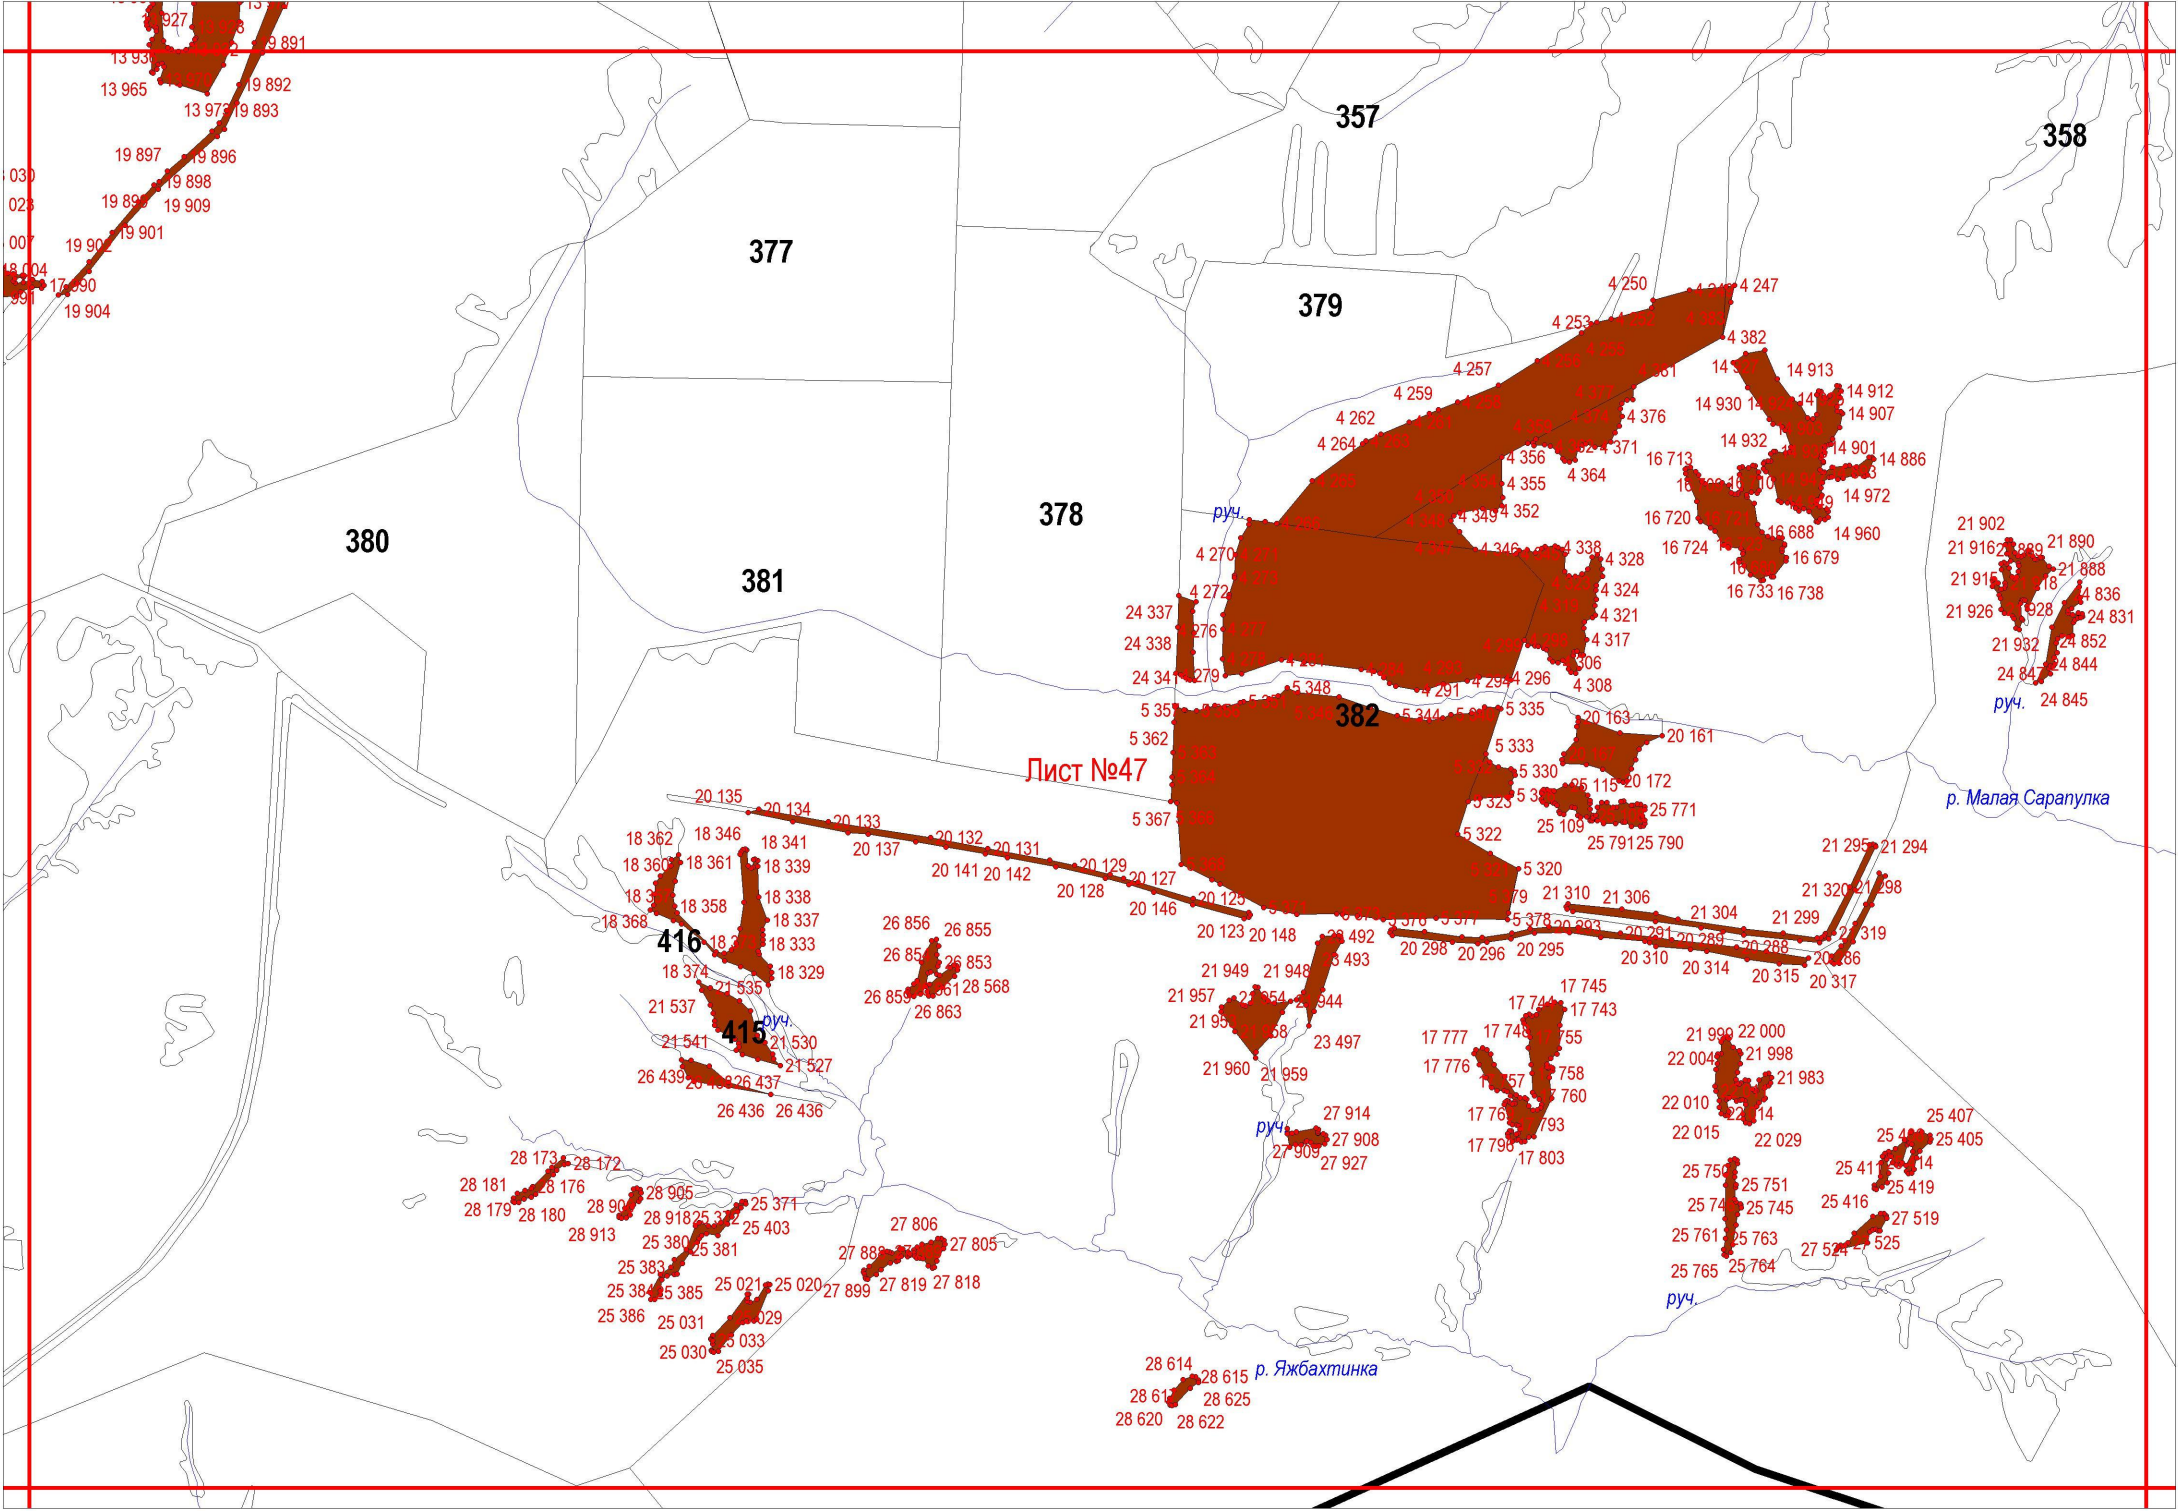

Лист №47

р. Малая Саранулка

р. Яжбахтинка

28 614
28 615
28 616
28 617
28 618
28 619
28 620
28 621
28 622

28 173
28 172
28 181
28 176
28 179
28 180
28 90
28 905
28 918
28 913
28 914
28 915
28 916
28 917
28 918
28 919
28 920
28 921
28 922
28 923
28 924
28 925
28 926
28 927
28 928
28 929
28 930
28 931
28 932
28 933
28 934
28 935
28 936
28 937
28 938
28 939
28 940
28 941
28 942
28 943
28 944
28 945
28 946
28 947
28 948
28 949
28 950
28 951
28 952
28 953
28 954
28 955
28 956
28 957
28 958
28 959
28 960
28 961
28 962
28 963
28 964
28 965
28 966
28 967
28 968
28 969
28 970
28 971
28 972
28 973
28 974
28 975
28 976
28 977
28 978
28 979
28 980
28 981
28 982
28 983
28 984
28 985
28 986
28 987
28 988
28 989
28 990
28 991
28 992
28 993
28 994
28 995
28 996
28 997
28 998
28 999

20 135
20 134
20 133
20 132
20 131
20 130
20 129
20 128
20 127
20 126
20 125
20 124
20 123
20 122
20 121
20 120
20 119
20 118
20 117
20 116
20 115
20 114
20 113
20 112
20 111
20 110
20 109
20 108
20 107
20 106
20 105
20 104
20 103
20 102
20 101
20 100
20 099
20 098
20 097
20 096
20 095
20 094
20 093
20 092
20 091
20 090
20 089
20 088
20 087
20 086
20 085
20 084
20 083
20 082
20 081
20 080
20 079
20 078
20 077
20 076
20 075
20 074
20 073
20 072
20 071
20 070
20 069
20 068
20 067
20 066
20 065
20 064
20 063
20 062
20 061
20 060
20 059
20 058
20 057
20 056
20 055
20 054
20 053
20 052
20 051
20 050
20 049
20 048
20 047
20 046
20 045
20 044
20 043
20 042
20 041
20 040
20 039
20 038
20 037
20 036
20 035
20 034
20 033
20 032
20 031
20 030
20 029
20 028
20 027
20 026
20 025
20 024
20 023
20 022
20 021
20 020
20 019
20 018
20 017
20 016
20 015
20 014
20 013
20 012
20 011
20 010
20 009
20 008
20 007
20 006
20 005
20 004
20 003
20 002
20 001

4 250
4 249
4 248
4 247
4 246
4 245
4 244
4 243
4 242
4 241
4 240
4 239
4 238
4 237
4 236
4 235
4 234
4 233
4 232
4 231
4 230
4 229
4 228
4 227
4 226
4 225
4 224
4 223
4 222
4 221
4 220
4 219
4 218
4 217
4 216
4 215
4 214
4 213
4 212
4 211
4 210
4 209
4 208
4 207
4 206
4 205
4 204
4 203
4 202
4 201
4 200
4 199
4 198
4 197
4 196
4 195
4 194
4 193
4 192
4 191
4 190
4 189
4 188
4 187
4 186
4 185
4 184
4 183
4 182
4 181
4 180
4 179
4 178
4 177
4 176
4 175
4 174
4 173
4 172
4 171
4 170
4 169
4 168
4 167
4 166
4 165
4 164
4 163
4 162
4 161
4 160
4 159
4 158
4 157
4 156
4 155
4 154
4 153
4 152
4 151
4 150
4 149
4 148
4 147
4 146
4 145
4 144
4 143
4 142
4 141
4 140
4 139
4 138
4 137
4 136
4 135
4 134
4 133
4 132
4 131
4 130
4 129
4 128
4 127
4 126
4 125
4 124
4 123
4 122
4 121
4 120
4 119
4 118
4 117
4 116
4 115
4 114
4 113
4 112
4 111
4 110
4 109
4 108
4 107
4 106
4 105
4 104
4 103
4 102
4 101
4 100
4 099
4 098
4 097
4 096
4 095
4 094
4 093
4 092
4 091
4 090
4 089
4 088
4 087
4 086
4 085
4 084
4 083
4 082
4 081
4 080
4 079
4 078
4 077
4 076
4 075
4 074
4 073
4 072
4 071
4 070
4 069
4 068
4 067
4 066
4 065
4 064
4 063
4 062
4 061
4 060
4 059
4 058
4 057
4 056
4 055
4 054
4 053
4 052
4 051
4 050
4 049
4 048
4 047
4 046
4 045
4 044
4 043
4 042
4 041
4 040
4 039
4 038
4 037
4 036
4 035
4 034
4 033
4 032
4 031
4 030
4 029
4 028
4 027
4 026
4 025
4 024
4 023
4 022
4 021
4 020
4 019
4 018
4 017
4 016
4 015
4 014
4 013
4 012
4 011
4 010
4 009
4 008
4 007
4 006
4 005
4 004
4 003
4 002
4 001

380

381

378

379

377

357

358

382

416

415